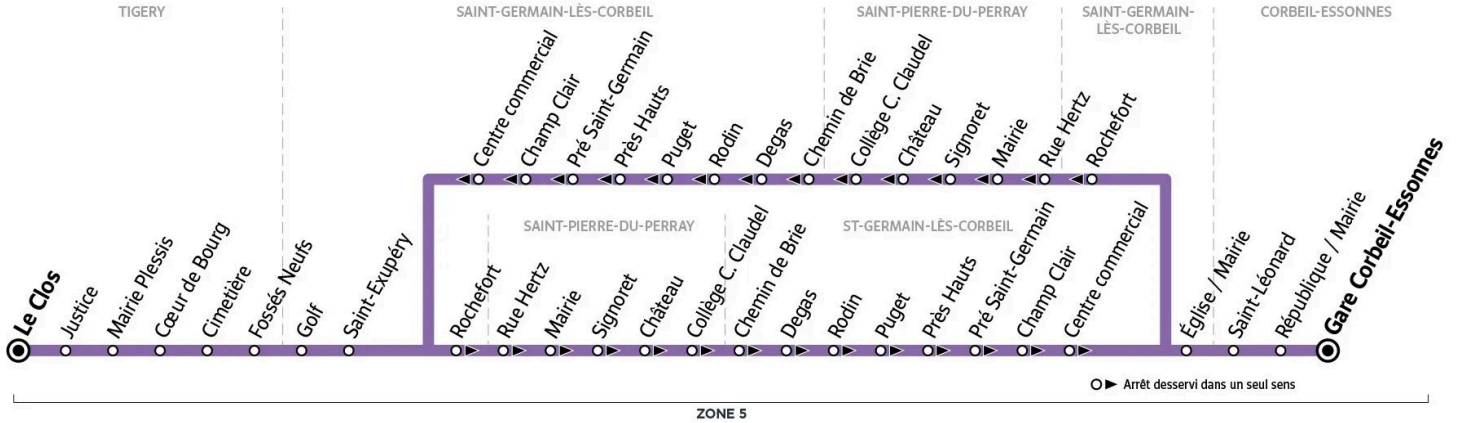

7001

Direction :
TIGERY Le Clos

7001 TIGERY Le Clos / SAINT-GERMAIN-LÈS-CORBEIL Golf ↔ CORBEIL-ESSONNES Gare

Horaires valables du lundi 2 septembre 2024 au dimanche 7 juillet 2025

Du lundi au vendredi

CORBEIL-ESSONNES	Corbeil Gare H. Barbusse	9:30	9:55	10:37	11:09	12:39	13:54	14:38	15:23	16:08	16:38	16:53	17:18
	Mairie de Corbeil	9:31	9:56	10:38	11:10	12:40	13:55	14:39	15:24	16:09	16:39	16:54	17:19
	St Léonard	9:32	9:57	10:39	11:11	12:41	13:56	14:40	15:25	16:10	16:40	16:55	17:20
SAINT-GERMAIN-LÈS-CORBEIL	Mairie (Saint Germain)	9:34	9:59	10:41	11:13	12:43	13:58	14:42	15:27	16:12	16:42	16:57	17:22
	Rochefort	9:35	10:00	10:42	11:14	12:44	13:59	14:43	15:28	16:13	16:43	16:58	17:23
SAINT-PIERRE-DU-PERRAY	Rue Hertz	9:36	10:01	10:43	11:15	12:45	14:00	14:44	15:29	16:14	16:44	16:59	17:24
	Mairie	9:37	10:02	10:44	11:16	12:46	14:01	14:45	15:30	16:15	16:45	17:00	17:25
	Signoret	9:38	10:03	10:45	11:17	12:47	14:02	14:46	15:31	16:16	16:46	17:01	17:26
	Château	9:39	10:04	10:46	11:18	12:48	14:03	14:47	15:32	16:17	16:47	17:02	17:27
SAINT-GERMAIN-LÈS-CORBEIL	Collège C. Claudel	9:40	10:05	10:47	11:19	12:49	14:04	14:48	15:33	16:18	16:48	17:03	17:28
	Chemin de Brie	9:42	10:07	10:49	11:21	12:51	14:06	14:50	15:35	16:20	16:50	17:05	17:30
	Rue Degas	9:42	10:07	10:49	11:21	12:51	14:06	14:50	15:35	16:20	16:50	17:05	17:30
	Rodin	9:43	10:08	10:50	11:22	12:52	14:07	14:51	15:36	16:21	16:51	17:06	17:31
	Puget	9:44	10:09	10:51	11:23	12:53	14:08	14:52	15:37	16:22	16:52	17:07	17:32
	Les Prés Hauts	9:45	10:10	10:52	11:24	12:54	14:09	14:53	15:38	16:23	16:53	17:08	17:33
	Pré St Germain	9:46	10:11	10:53	11:25	12:55	14:10	14:54	15:39	16:24	16:54	17:09	17:34
	Champ Clair	9:47	10:12	10:54	11:26	12:56	14:11	14:55	15:40	16:25	16:55	17:10	17:35
	Centre Commercial	9:48	10:13	10:55	11:27	12:57	14:12	14:56	15:41	16:26	16:56	17:11	17:36
	St Exupery / IVS	9:50	10:15	10:57	11:29	12:59	14:14	14:58	15:43	16:28	16:58	17:13	17:38
TIGERY	Le Golf	9:51	10:16	10:58	11:30	13:00	14:15	14:59	15:44	16:29	16:59	17:14	17:39
	Fossés Neufs	9:54	10:19	11:01	11:33	13:03	14:18	15:02	15:47	16:32	17:02	17:17	|
	Cimetière	9:56	10:21	11:03	11:35	13:05	14:20	15:04	15:49	16:34	17:04	17:19	|
	Coeur de Bourg	9:57	10:22	11:04	11:36	13:06	14:21	15:05	15:50	16:35	17:05	17:20	|
	Mairie Plessis	9:58	10:23	11:05	11:37	13:07	14:22	15:06	15:51	16:36	17:06	17:21	|
	La Justice	9:59	10:24	11:06	11:38	13:08	14:23	15:07	15:52	16:37	17:07	17:22	|
Le Clos	10:00	10:25	11:07	11:39	13:09	14:24	15:08	15:53	16:38	17:08	17:23	|	

Note(s) de renvoi :

Terminus à l'arrêt Le Golf (Saint-Germain-lès-Corbeil)

Nos conducteurs s'efforcent en permanence de respecter ces horaires. Les conditions de circulation peuvent toutefois causer occasionnellement des retards.