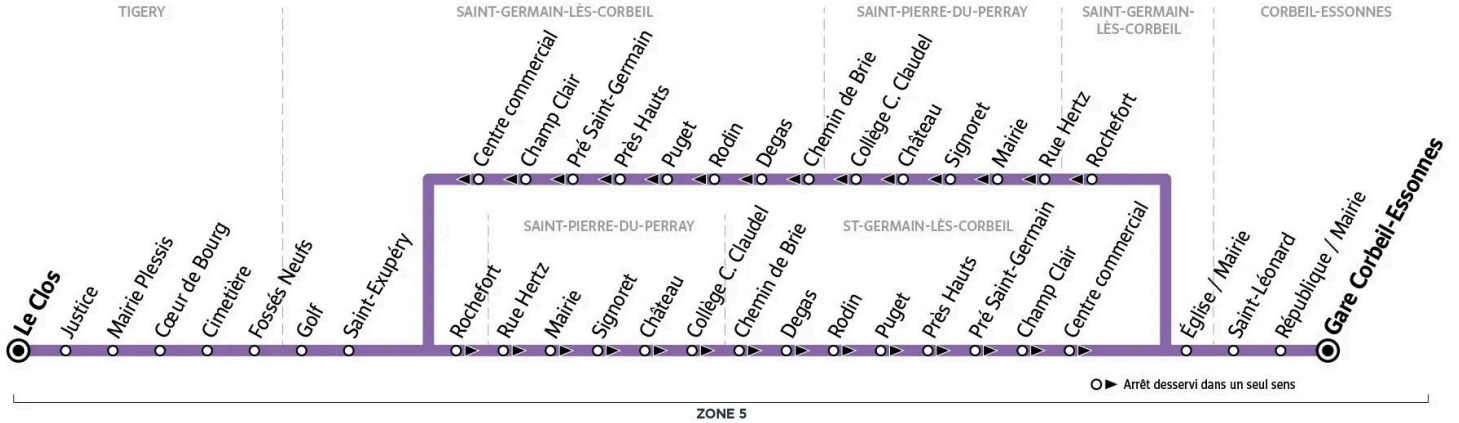

7001

Direction :

CORBEIL-ESSONNES Gare H. Barbusse

7001 TIGERY Le Clos / SAINT-GERMAIN-LÈS-CORBEIL Golf ↔ CORBEIL-ESSONNES Gare

Horaires valables du lundi 2 septembre 2024 au dimanche 7 juillet 2025

		Du lundi au vendredi									
TIGERY	Le Clos	16:58		17:28		18:12		18:43		19:28	
	La Justice	17:00		17:30		18:14		18:45		19:30	
	Mairie Plessis	17:00		17:30		18:14		18:45		19:30	
	Coeur de Bourg	17:01		17:31		18:15		18:46		19:31	
	Cimetière	17:01		17:31		18:15		18:46		19:31	
	Fossés Neufs	17:04		17:34		18:18		18:49		19:34	
SAINTE-GERMAIN-LÈS-CORBEIL	Le Golf	17:07	17:23	17:37	18:07	18:21	18:37	18:52	19:17	19:37	20:07
	St Exupery / IVS	17:08	17:24	17:38	18:08	18:22	18:38	18:53	19:18	19:38	20:08
	Rochefort	17:10	17:26	17:40	18:10	18:24	18:40	18:55	19:20	19:40	20:10
SAINTE-PIERRE-DU-PERRAY	Rue Hertz	17:10	17:26	17:40	18:10	18:24	18:40	18:55	19:20	19:40	20:10
	Mairie	17:11	17:27	17:41	18:11	18:25	18:41	18:56	19:21	19:41	20:11
	Signoret	17:12	17:28	17:42	18:12	18:26	18:42	18:57	19:22	19:42	20:12
	Château	17:13	17:29	17:43	18:13	18:27	18:43	18:58	19:23	19:43	20:13
	Collège C. Claudel	17:14	17:30	17:44	18:14	18:28	18:44	18:59	19:24	19:44	20:14
SAINTE-GERMAIN-LÈS-CORBEIL	Chemin de Brie	17:16	17:32	17:46	18:16	18:30	18:46	19:01	19:26	19:46	20:16
	Rue Degas	17:17	17:33	17:47	18:17	18:31	18:47	19:02	19:27	19:47	20:17
	Rodin	17:18	17:34	17:48	18:18	18:32	18:48	19:03	19:28	19:48	20:18
	Puget	17:19	17:35	17:49	18:19	18:33	18:49	19:04	19:29	19:49	20:19
	Les Prés Hauts	17:20	17:36	17:50	18:20	18:34	18:50	19:05	19:30	19:50	20:20
	Pré St Germain	17:21	17:37	17:51	18:21	18:35	18:51	19:06	19:31	19:51	20:21
	Champ Clair	17:22	17:38	17:52	18:22	18:36	18:52	19:07	19:32	19:52	20:22
	Centre Commercial	17:23	17:39	17:53	18:23	18:37	18:53	19:08	19:33	19:53	20:23
Eglise	17:24	17:40	17:54	18:24	18:38	18:54	19:09	19:34	19:54	20:24	
CORBEIL-ESSONNES	St Léonard	17:26	17:42	17:56	18:26	18:40	18:56	19:11	19:36	19:56	20:26
	République	17:27	17:43	17:57	18:27	18:41	18:57	19:12	19:37	19:57	20:27
	Corbeil Gare H. Barbusse	17:28	17:44	17:58	18:28	18:42	18:58	19:13	19:38	19:58	20:28

Nos conducteurs s'efforcent en permanence de respecter ces horaires. Les conditions de circulation peuvent toutefois causer occasionnellement des retards.