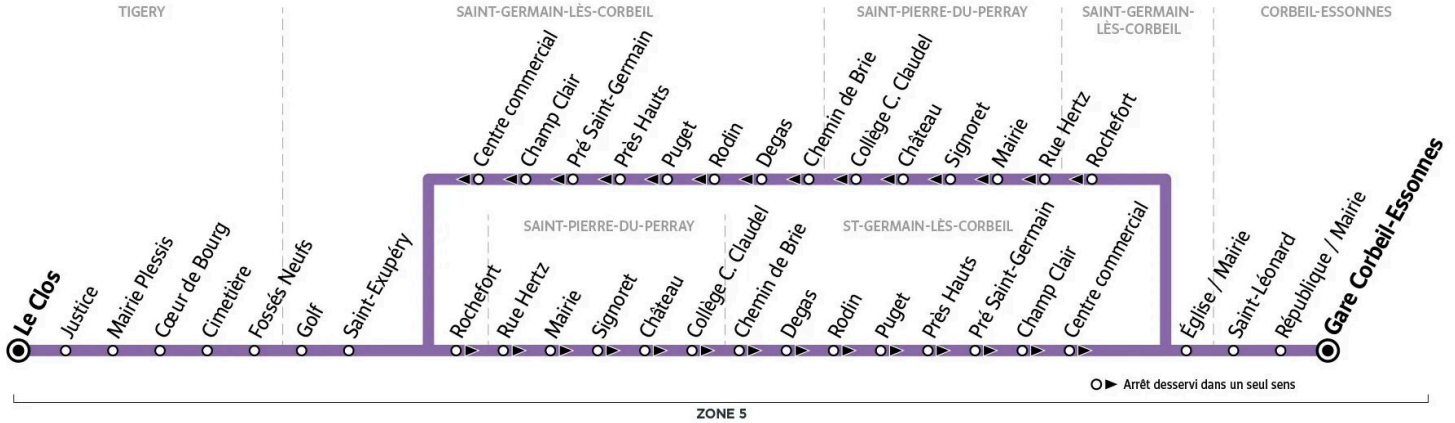

7001

Direction :
TIGERY Le Clos

7001 TIGERY Le Clos / SAINT-GERMAIN-LÈS-CORBEIL Golf ↔ CORBEIL-ESSONNES Gare

Horaires valables du lundi 2 septembre 2024 au dimanche 7 juillet 2025

		Samedi											
CORBEIL-ESSONNES	Corbeil Gare H. Barbusse	8:25	9:35	10:45	11:55	13:05	14:15	15:25	16:35	17:45	18:55	20:05	
	Mairie de Corbeil	8:26	9:36	10:46	11:56	13:06	14:16	15:26	16:36	17:46	18:56	20:06	
	St Léonard	8:27	9:37	10:47	11:57	13:07	14:17	15:27	16:37	17:47	18:57	20:07	
SAINT-GERMAIN-LÈS-CORBEIL	Mairie (Saint Germain)	8:29	9:39	10:49	11:59	13:09	14:19	15:29	16:39	17:49	18:59	20:09	
	Rochefort	8:30	9:40	10:50	12:00	13:10	14:20	15:30	16:40	17:50	19:00	20:10	
SAINT-PIERRE-DU-PERRAY	Rue Hertz	8:31	9:41	10:51	12:01	13:11	14:21	15:31	16:41	17:51	19:01	20:11	
	Mairie	8:32	9:42	10:52	12:02	13:12	14:22	15:32	16:42	17:52	19:02	20:12	
	Signoret	8:33	9:43	10:53	12:03	13:13	14:23	15:33	16:43	17:53	19:03	20:13	
	Château	8:34	9:44	10:54	12:04	13:14	14:24	15:34	16:44	17:54	19:04	20:14	
	Collège C. Claudel	8:35	9:45	10:55	12:05	13:15	14:25	15:35	16:45	17:55	19:05	20:15	
SAINT-GERMAIN-LÈS-CORBEIL	Chemin de Brie	8:37	9:47	10:57	12:07	13:17	14:27	15:37	16:47	17:57	19:07	20:17	
	Rue Degas	8:38	9:48	10:58	12:08	13:18	14:28	15:38	16:48	17:58	19:08	20:18	
	Rodin	8:39	9:49	10:59	12:09	13:19	14:29	15:39	16:49	17:59	19:09	20:19	
	Puget	8:40	9:50	11:00	12:10	13:20	14:30	15:40	16:50	18:00	19:10	20:20	
	Les Prés Hauts	8:41	9:51	11:01	12:11	13:21	14:31	15:41	16:51	18:01	19:11	20:21	
	Pré St Germain	8:42	9:52	11:02	12:12	13:22	14:32	15:42	16:52	18:02	19:12	20:22	
	Champ Clair	8:43	9:53	11:03	12:13	13:23	14:33	15:43	16:53	18:03	19:13	20:23	
	Centre Commercial	8:44	9:54	11:04	12:14	13:24	14:34	15:44	16:54	18:04	19:14	20:24	
	St Exupery / IVS	8:45	9:55	11:05	12:15	13:25	14:35	15:45	16:55	18:05	19:15	20:25	
	Le Golf	8:46	9:56	11:06	12:16	13:26	14:36	15:46	16:56	18:06	19:16	20:26	
TIGERY	Fossés Neufs	8:47	9:57	11:07	12:17	13:27	14:37	15:47	16:57	18:07	19:17	20:27	
	Cimetière	8:49	9:59	11:09	12:19	13:29	14:39	15:49	16:59	18:09	19:19	20:29	
	Coeur de Bourg	8:51	10:01	11:11	12:21	13:31	14:41	15:51	17:01	18:11	19:21	20:31	
	Mairie Plessis	8:52	10:02	11:12	12:22	13:32	14:42	15:52	17:02	18:12	19:22	20:32	
	La Justice	8:53	10:03	11:13	12:23	13:33	14:43	15:53	17:03	18:13	19:23	20:33	
	Le Clos	8:55	10:05	11:15	12:25	13:35	14:45	15:55	17:05	18:15	19:25	20:35	

Note(s) de renvoi :

Terminus à l'arrêt Le Golf (Saint-Germain-lès-Corbeil)

Nos conducteurs s'efforcent en permanence de respecter ces horaires. Les conditions de circulation peuvent toutefois causer occasionnellement des retards.