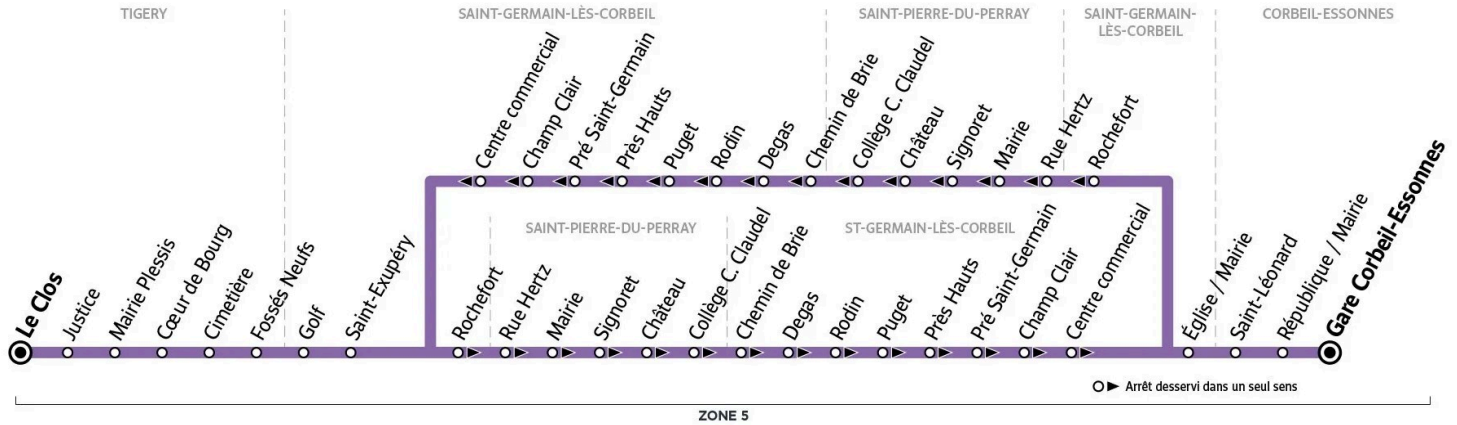

7001

Direction :

CORBEIL-ESSONNES Gare H. Barbusse

7001 TIGERY Le Clos / SAINT-GERMAIN-LÈS-CORBEIL Golf ↔ CORBEIL-ESSONNES Gare

Horaires valables du lundi 2 septembre 2024 au dimanche 7 juillet 2025

Samedi

TIGERY	Le Clos	7:50	9:00	10:10	11:20	12:30	13:40	14:50	16:00	17:10	18:20	19:30	
	La Justice	7:52	9:02	10:12	11:22	12:32	13:42	14:52	16:02	17:12	18:22	19:32	
	Mairie Plessis	7:52	9:02	10:12	11:22	12:32	13:42	14:52	16:02	17:12	18:22	19:32	
	Coeur de Bourg	7:53	9:03	10:13	11:23	12:33	13:43	14:53	16:03	17:13	18:23	19:33	
	Cimetière	7:53	9:03	10:13	11:23	12:33	13:43	14:53	16:03	17:13	18:23	19:33	
SAINTE-GERMAIN-LÈS-CORBEIL	Fossés Neufs	7:56	9:06	10:16	11:26	12:36	13:46	14:56	16:06	17:16	18:26	19:36	
	Le Golf	7:59	9:09	10:19	11:29	12:39	13:49	14:59	16:09	17:19	18:29	19:39	
	St Exupéry / IVS	8:00	9:10	10:20	11:30	12:40	13:50	15:00	16:10	17:20	18:30	19:40	
	Rochefort	8:02	9:12	10:22	11:32	12:42	13:52	15:02	16:12	17:22	18:32	19:42	
	SAINTE-PIERRE-DU-PERRAY	Rue Hertz	8:02	9:12	10:22	11:32	12:42	13:52	15:02	16:12	17:22	18:32	19:42
Mairie		8:03	9:13	10:23	11:33	12:43	13:53	15:03	16:13	17:23	18:33	19:43	
Signoret		8:04	9:14	10:24	11:34	12:44	13:54	15:04	16:14	17:24	18:34	19:44	
Château		8:05	9:15	10:25	11:35	12:45	13:55	15:05	16:15	17:25	18:35	19:45	
Collège C. Claudel		8:06	9:16	10:26	11:36	12:46	13:56	15:06	16:16	17:26	18:36	19:46	
SAINTE-GERMAIN-LÈS-CORBEIL	Chemin de Brie	8:08	9:18	10:28	11:38	12:48	13:58	15:08	16:18	17:28	18:38	19:48	
	Rue Degas	8:09	9:19	10:29	11:39	12:49	13:59	15:09	16:19	17:29	18:39	19:49	
	Rodin	8:10	9:20	10:30	11:40	12:50	14:00	15:10	16:20	17:30	18:40	19:50	
	Puget	8:11	9:21	10:31	11:41	12:51	14:01	15:11	16:21	17:31	18:41	19:51	
	Les Prés Hauts	8:12	9:22	10:32	11:42	12:52	14:02	15:12	16:22	17:32	18:42	19:52	
	Pré St Germain	8:13	9:23	10:33	11:43	12:53	14:03	15:13	16:23	17:33	18:43	19:53	
	Champ Clair	8:14	9:24	10:34	11:44	12:54	14:04	15:14	16:24	17:34	18:44	19:54	
CORBEIL-ESSONNES	Centre Commercial	8:15	9:25	10:35	11:45	12:55	14:05	15:15	16:25	17:35	18:45	19:55	
	Eglise	8:16	9:26	10:36	11:46	12:56	14:06	15:16	16:26	17:36	18:46	19:56	
	St Léonard	8:18	9:28	10:38	11:48	12:58	14:08	15:18	16:28	17:38	18:48	19:58	
	République	8:19	9:29	10:39	11:49	12:59	14:09	15:19	16:29	17:39	18:49	19:59	
	Corbeil Gare H. Barbusse	8:20	9:30	10:40	11:50	13:00	14:10	15:20	16:30	17:40	18:50	20:00	

Nos conducteurs s'efforcent en permanence de respecter ces horaires. Les conditions de circulation peuvent toutefois causer occasionnellement des retards.