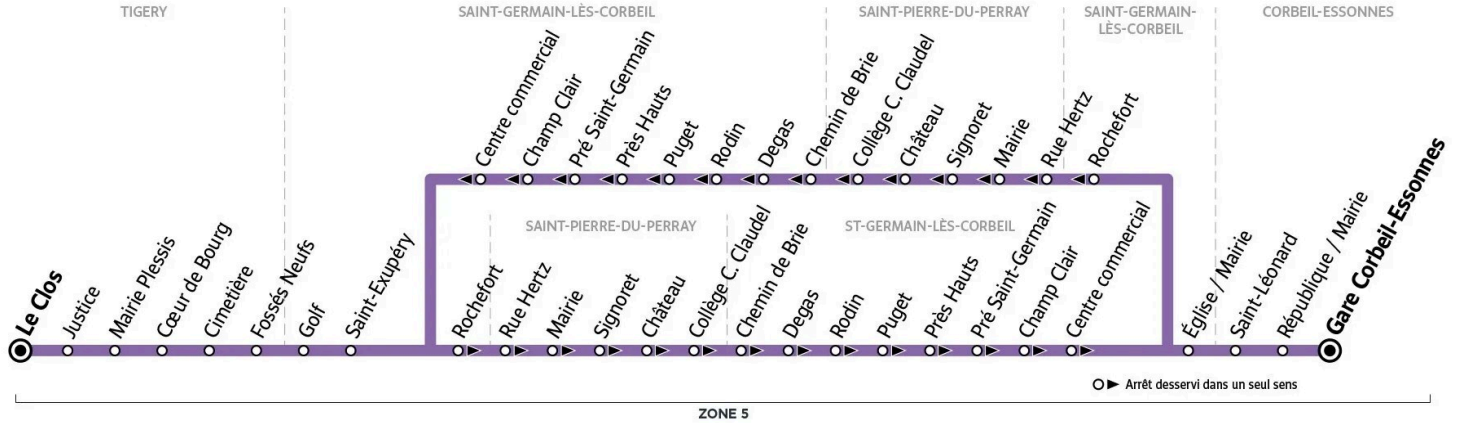

7001

Direction :

CORBEIL-ESSONNES Gare H. Barbusse

7001 TIGERY Le Clos / SAINT-GERMAIN-LÈS-CORBEIL Golf ↔ CORBEIL-ESSONNES Gare

Horaires valables du lundi 2 septembre 2024 au dimanche 7 juillet 2025

		Du lundi au vendredi											
TIGERY	Le Clos	5:12		5:43		6:15		6:58		7:27		8:10	
	La Justice	5:14		5:45		6:17		7:00		7:29		8:12	
	Mairie Plessis	5:14		5:45		6:17		7:00		7:29		8:12	
	Coeur de Bourg	5:15		5:46		6:18		7:01		7:30		8:13	
	Cimetière	5:15		5:46		6:18		7:01		7:30		8:13	
SAINTE-GERMAIN-LÈS-CORBEIL	Fossés Neufs	5:18		5:49		6:21		7:04		7:33		8:16	
	Le Golf	5:21	5:37	5:52	6:07	6:24	6:52	7:07	7:21	7:36	7:59	8:19	8:35
	St Exupery / IVS	5:22	5:38	5:53	6:08	6:25	6:53	7:08	7:22	7:37	8:00	8:20	8:36
SAINTE-PIERRE-DU-PERRAY	Rochefort	5:24	5:40	5:55	6:10	6:27	6:55	7:10	7:24	7:39	8:02	8:22	8:38
	Rue Hertz	5:24	5:40	5:55	6:10	6:27	6:55	7:10	7:24	7:39	8:02	8:22	8:38
	Mairie	5:25	5:41	5:56	6:11	6:28	6:56	7:11	7:25	7:40	8:03	8:23	8:39
	Signoret	5:26	5:42	5:57	6:12	6:29	6:57	7:12	7:26	7:41	8:04	8:24	8:40
	Château	5:27	5:43	5:58	6:13	6:30	6:58	7:13	7:27	7:42	8:05	8:25	8:41
SAINTE-GERMAIN-LÈS-CORBEIL	Collège C. Claudel	5:28	5:44	5:59	6:14	6:31	6:59	7:14	7:28	7:43	8:06	8:26	8:42
	Chemin de Brie	5:30	5:46	6:01	6:16	6:33	7:01	7:16	7:30	7:45	8:08	8:28	8:44
	Rue Degas	5:31	5:47	6:02	6:17	6:34	7:02	7:17	7:31	7:46	8:09	8:29	8:45
	Rodin	5:32	5:48	6:03	6:18	6:35	7:03	7:18	7:32	7:47	8:10	8:30	8:46
	Puget	5:33	5:49	6:04	6:19	6:36	7:04	7:19	7:33	7:48	8:11	8:31	8:47
	Les Prés Hauts	5:34	5:50	6:05	6:20	6:37	7:05	7:20	7:34	7:49	8:12	8:32	8:48
	Pré St Germain	5:35	5:51	6:06	6:21	6:38	7:06	7:21	7:35	7:50	8:13	8:33	8:49
	Champ Clair	5:36	5:52	6:07	6:22	6:39	7:07	7:22	7:36	7:51	8:14	8:34	8:50
CORBEIL-ESSONNES	Centre Commercial	5:37	5:53	6:08	6:23	6:40	7:08	7:23	7:37	7:52	8:15	8:35	8:51
	Eglise	5:38	5:54	6:09	6:24	6:41	7:09	7:24	7:38	7:53	8:16	8:36	8:52
	St Léonard	5:40	5:56	6:11	6:26	6:43	7:11	7:26	7:40	7:55	8:18	8:38	8:54
CORBEIL-ESSONNES	République	5:41	5:57	6:12	6:27	6:44	7:12	7:27	7:41	7:56	8:19	8:39	8:55
	Corbeil Gare H. Barbusse	5:42	5:58	6:13	6:28	6:45	7:13	7:28	7:42	7:57	8:20	8:40	8:56

Nos conducteurs s'efforcent en permanence de respecter ces horaires. Les conditions de circulation peuvent toutefois causer occasionnellement des retards.