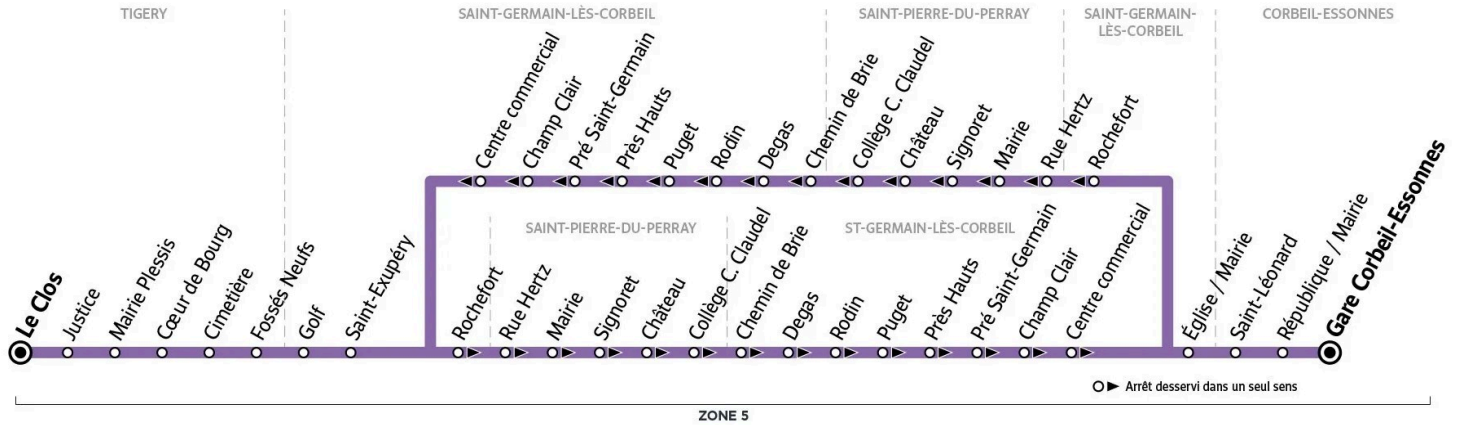

Note(s) de renvoi :

Terminus à l'arrêt Le Golf (Saint-Germain-lès-Corbeil)

Nos conducteurs s'efforcent en permanence de respecter ces horaires. Les conditions de circulation peuvent toutefois causer occasionnellement des retards.

7001

Direction :
TIGERY Le Clos

7001 TIGERY Le Clos / SAINT-GERMAIN-LÈS-CORBEIL Golf ↔ CORBEIL-ESSONNES Gare

ZONE 5

▶ Arrêt desservi dans un seul sens

Horaires valables du lundi 2 septembre 2024 au dimanche 7 juillet 2025