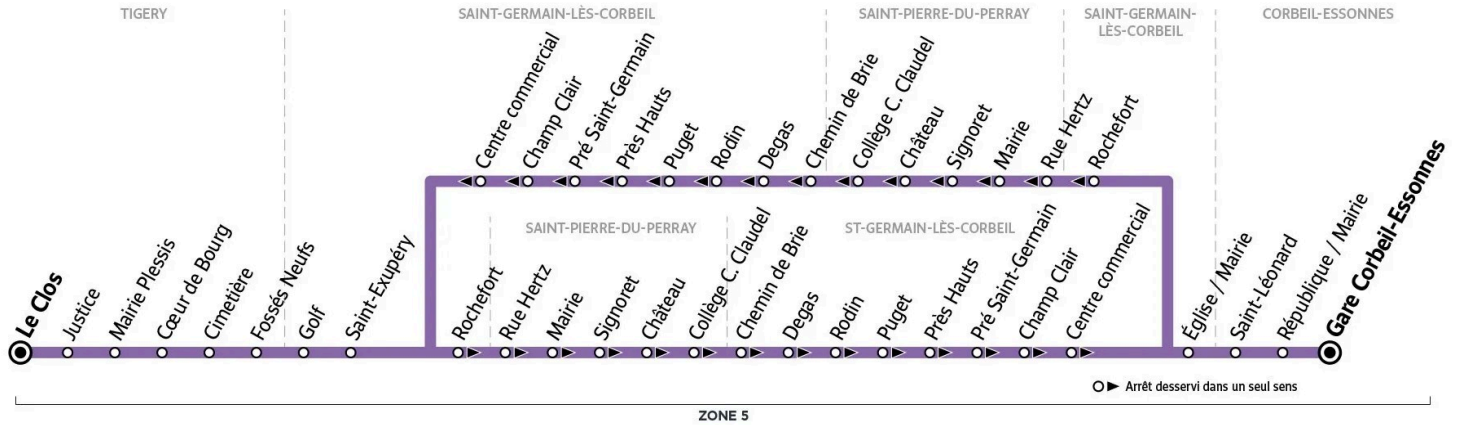

7001

Direction :
TIGERY Le Clos

7001 TIGERY Le Clos / SAINT-GERMAIN-LÈS-CORBEIL Golf ↔ CORBEIL-ESSONNES Gare

ZONE 5

Horaires valables du lundi 2 septembre 2024 au dimanche 7 juillet 2025

Du lundi au vendredi

Note(s) de renvoi :

Terminus à l'arrêt Le Golf (Saint-Germain-lès-Corbeil)

Nos conducteurs s'efforcent en permanence de respecter ces horaires. Les conditions de circulation peuvent toutefois causer occasionnellement des retards.