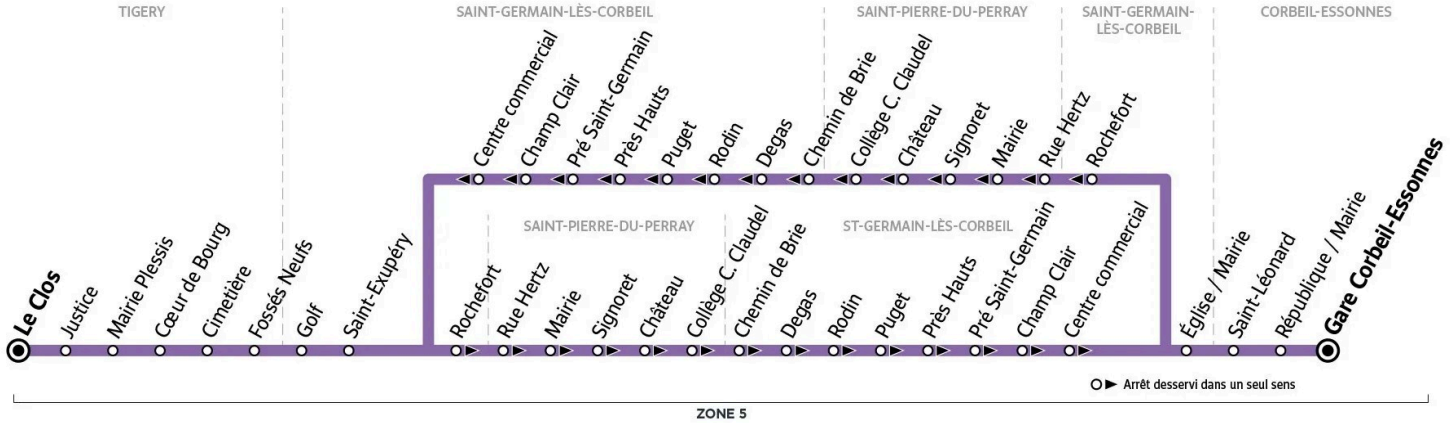

7001

Direction :

CORBEIL-ESSONNES Gare H. Barbusse

7001 TIGERY Le Clos / SAINT-GERMAIN-LÈS-CORBEIL Golf ↔ CORBEIL-ESSONNES Gare

Horaires valables du lundi 2 septembre 2024 au dimanche 7 juillet 2025

Du lundi au vendredi

Zone	Arrêt	8:40	9:04	9:50	10:34	11:47	13:17	14:04	14:48	15:14	15:58	16:13	
TIGERY	Le Clos	8:40	9:04	9:50	10:34	11:47	13:17	14:04	14:48	15:14	15:58	16:13	|
	La Justice	8:42	9:06	9:52	10:36	11:49	13:19	14:06	14:50	15:16	16:00	16:15	|
	Mairie Plessis	8:42	9:06	9:52	10:36	11:49	13:19	14:06	14:50	15:16	16:00	16:15	|
	Cœur de Bourg	8:43	9:07	9:53	10:37	11:50	13:20	14:07	14:51	15:17	16:01	16:16	|
	Cimetière	8:43	9:07	9:53	10:37	11:50	13:20	14:07	14:51	15:17	16:01	16:16	|
	Fossés Neufs	8:46	9:10	9:56	10:40	11:53	13:23	14:10	14:54	15:20	16:04	16:19	|
SAINT-GERMAIN-LÈS-CORBEIL	Le Golf	8:49	9:13	9:59	10:43	11:56	13:26	14:13	14:57	15:23	16:07	16:22	16:52
	St Exupéry / IVS	8:50	9:14	10:00	10:44	11:57	13:27	14:14	14:58	15:24	16:08	16:23	16:53
	Rochefort	8:52	9:16	10:02	10:46	11:59	13:29	14:16	15:00	15:26	16:10	16:25	16:55
SAINT-PIERRE-DU-PERRAY	Rue Hertz	8:52	9:16	10:02	10:46	11:59	13:29	14:16	15:00	15:26	16:10	16:25	16:55
	Mairie	8:53	9:17	10:03	10:47	12:00	13:30	14:17	15:01	15:27	16:11	16:26	16:56
	Signoret	8:54	9:18	10:04	10:48	12:01	13:31	14:18	15:02	15:28	16:12	16:27	16:57
	Château	8:55	9:19	10:05	10:49	12:02	13:32	14:19	15:03	15:29	16:13	16:28	16:58
	Collège C. Claudel	8:56	9:20	10:06	10:50	12:03	13:33	14:20	15:04	15:30	16:14	16:29	16:59
SAINT-GERMAIN-LÈS-CORBEIL	Chemin de Brie	8:58	9:22	10:08	10:52	12:05	13:35	14:22	15:06	15:32	16:16	16:31	17:01
	Rue Degas	8:59	9:23	10:09	10:53	12:06	13:36	14:23	15:07	15:33	16:17	16:32	17:02
	Rodin	9:00	9:24	10:10	10:54	12:07	13:37	14:24	15:08	15:34	16:18	16:33	17:03
	Puget	9:01	9:25	10:11	10:55	12:08	13:38	14:25	15:09	15:35	16:19	16:34	17:04
	Les Prés Hauts	9:02	9:26	10:12	10:56	12:09	13:39	14:26	15:10	15:36	16:20	16:35	17:05
	Pré St Germain	9:03	9:27	10:13	10:57	12:10	13:40	14:27	15:11	15:37	16:21	16:36	17:06
	Champ Clair	9:04	9:28	10:14	10:58	12:11	13:41	14:28	15:12	15:38	16:22	16:37	17:07
	Centre Commercial	9:05	9:29	10:15	10:59	12:12	13:42	14:29	15:13	15:39	16:23	16:38	17:08
	Eglise	9:06	9:30	10:16	11:00	12:13	13:43	14:30	15:14	15:40	16:24	16:39	17:09
CORBEIL-ESSONNES	St Léonard	9:08	9:32	10:18	11:02	12:15	13:45	14:32	15:16	15:42	16:26	16:41	17:11
	République	9:09	9:33	10:19	11:03	12:16	13:46	14:33	15:17	15:43	16:27	16:42	17:12
	Corbeil Gare H. Barbusse	9:10	9:34	10:20	11:04	12:17	13:47	14:34	15:18	15:44	16:28	16:43	17:13

Nos conducteurs s'efforcent en permanence de respecter ces horaires. Les conditions de circulation peuvent toutefois causer occasionnellement des retards.