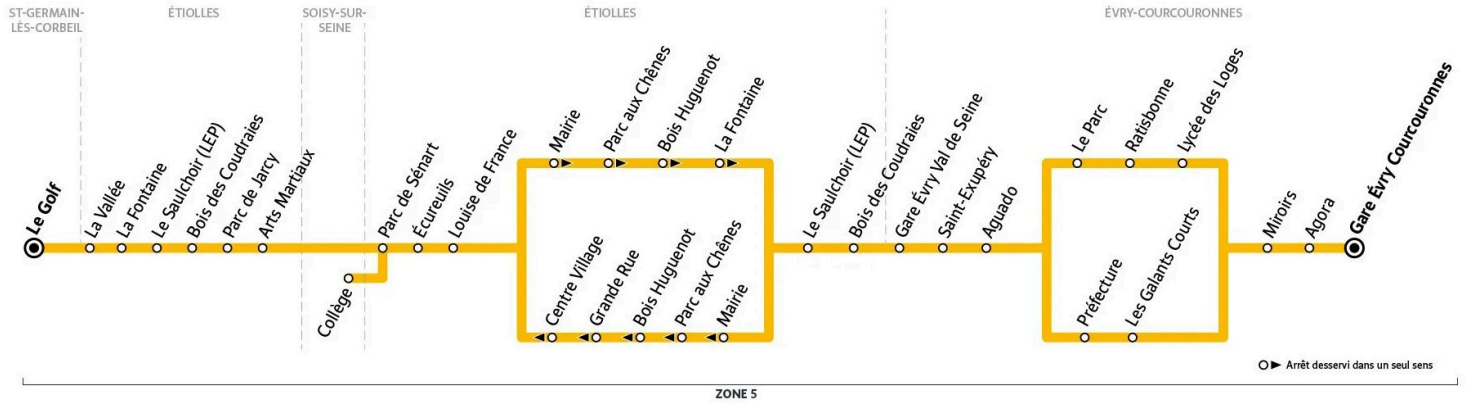

**Du lundi au vendredi - en période scolaire uniquement**

<b>ÉVRY-COURCOURONNES</b>	Gare d'Evry Val de Seine	7:50	8:20	8:50
<b>ÉTIOLLES</b>	Bois des Coudraies	7:52	8:22	8:52
	Lycées	7:54	8:24	8:54
<b>SAINT-GERMAIN-LÈS-CORBEIL</b>	Résidence La Vallée	7:56	8:26	8:56
<b>ÉTIOLLES</b>	La Fontaine	7:58	8:28	8:58
	Mairie	8:01	8:31	9:01
	Parc aux Chênes	8:02	8:32	9:02
	Bois Huguenot	8:04	8:34	9:04
	Grande Rue	8:05	8:35	9:05
	Centre Village	8:06	8:36	9:06
	Louise De France	8:07	8:37	9:07
	Ecureuils	8:07	8:37	9:07
	Parc de Sénart	8:08	8:38	9:08
<b>SOISY-SUR-SEINE</b>	Collège Soisy	8:10	8:40	9:10
<b>ÉTIOLLES</b>	Arts martiaux	8:12	8:42	9:12
	Parc de Jarcy	8:13	8:43	9:13
	Bois des Coudraies	8:14	8:44	9:14
<b>ÉVRY-COURCOURONNES</b>	Gare d'Evry Val de Seine	8:16	8:46	9:16

Nos conducteurs s'efforcent en permanence de respecter ces horaires. Les conditions de circulation peuvent toutefois causer occasionnellement des retards.

# 7002S

Direction :

**ÉVRY-COURCOURONNES Gare d'Évry Val de Seine**

**7002**

**SAINT-GERMAIN-LÈS-CORBEIL Le Golf ↔ ÉVRY-COURCOURONNES Gare**

Horaires valables du lundi 2 septembre 2024 au dimanche 7 juillet 2025