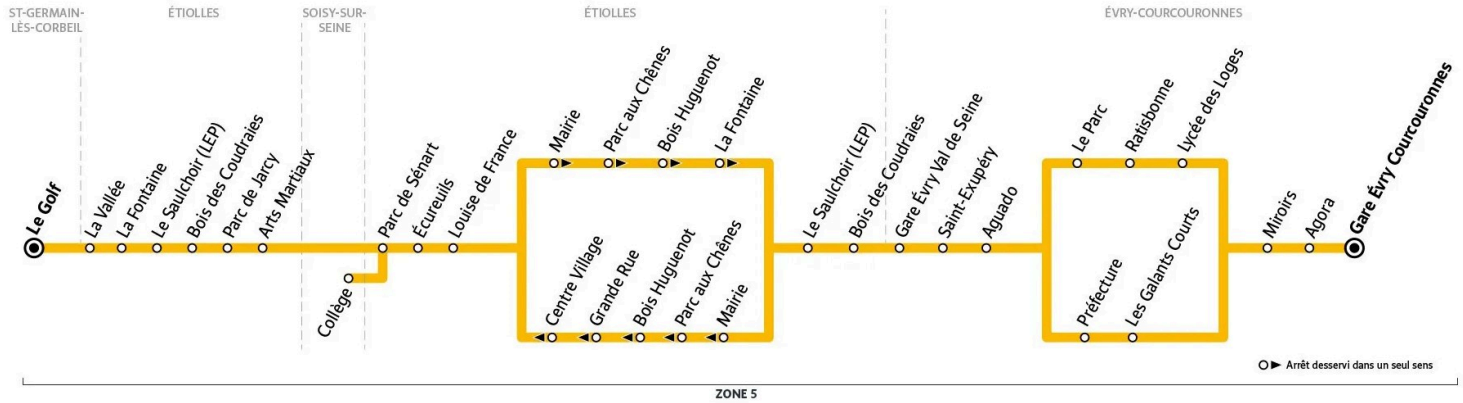

# 7002S

Direction :

**ÉVRY-COURCOURONNES Gare d'Evry Val de Seine**

**7002**

**SAINT-GERMAIN-LÈS-CORBEIL Le Golf ↔ ÉVRY-COURCOURONNES Gare**

Horaires valables du lundi 2 septembre 2024 au dimanche 7 juillet 2025

**Du lundi au vendredi - en période scolaire uniquement**

<b>ÉVRY-COURCOURONNES</b>	Gare d'Evry Val de Seine	7:50	8:20	8:50
<b>ÉTIOLLES</b>	Bois des Coudraies	7:52	8:22	8:52
	Lycées	7:54	8:24	8:54
<b>SAINT-GERMAIN-LÈS-CORBEIL</b>	Résidence La Vallée	7:56	8:26	8:56
<b>ÉTIOLLES</b>	La Fontaine	7:58	8:28	8:58
	Mairie	8:01	8:31	9:01
	Parc aux Chênes	8:02	8:32	9:02
	Bois Huguenot	8:04	8:34	9:04
	Grande Rue	8:05	8:35	9:05
	Centre Village	8:06	8:36	9:06
	Louise De France	8:07	8:37	9:07
	Ecureuils	8:07	8:37	9:07
	Parc de Sénart	8:08	8:38	9:08
<b>SOISY-SUR-SEINE</b>	Collège Soisy	8:10	8:40	9:10
<b>ÉTIOLLES</b>	Arts martiaux	8:12	8:42	9:12
	Parc de Jarcy	8:13	8:43	9:13
	Bois des Coudraies	8:14	8:44	9:14
<b>ÉVRY-COURCOURONNES</b>	Gare d'Evry Val de Seine	8:16	8:46	9:16

# 7002S

Direction :

**ÉVRY-COURCOURONNES Gare d'Évry Val de Seine**

**7002**

**SAINT-GERMAIN-LÈS-CORBEIL Le Golf ↔ ÉVRY-COURCOURONNES Gare**

Horaires valables du lundi 2 septembre 2024 au dimanche 7 juillet 2025