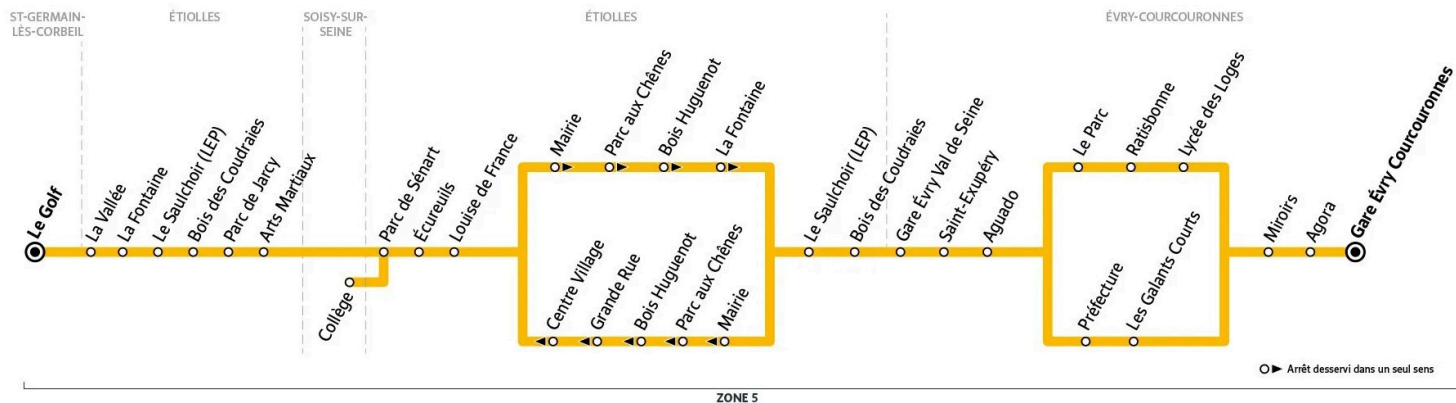

7002

SAINT-GERMAIN-LÈS-CORBEIL Le Golf ↔ ÉVRY-COURCOURONNES Gare

Horaires valables du lundi 2 septembre 2024 au dimanche 7 juillet 2025

Du lundi au vendredi - en période scolaire uniquement

SAINT-GERMAIN-LÈS-CORBEIL	Le Golf	13:14	14:13	15:03	16:03	16:33	17:05	17:38	18:03	18:23	18:53	19:23	19:38	20:08
ÉTIOLLES	La Vallée	13:18	14:17	15:07	16:07	16:37	17:09	17:42	18:07	18:27	18:57	19:27	19:42	20:12
	La Fontaine	13:19	14:18	15:08	16:08	16:38	17:10	17:43	18:08	18:28	18:58	19:28	19:43	20:13
	Lycées	13:20	14:19	15:09	16:09	16:39	17:11	17:44	18:09	18:29	18:59	19:29	19:44	20:14
	Bois des Coudraies	13:21	14:20	15:10	16:10	16:40	17:12	17:45	18:10	18:30	19:00	19:30	19:45	20:15
	Parc de Jarcy	13:22	14:21	15:11	16:11	16:41	17:13	17:46	18:11	18:31	19:01	19:31	19:46	20:16
	Arts martiaux	13:22	14:21	15:11	16:11	16:41	17:13	17:46	18:11	18:31	19:01	19:31	19:46	20:16
	Parc de Sénart	13:24	14:23	15:13	16:13	16:43	17:15	17:48	18:13	18:33	19:03	19:33	19:48	20:18
	Ecureuils	13:25	14:24	15:14	16:14	16:44	17:16	17:49	18:14	18:34	19:04	19:34	19:49	20:19
	Louise De France	13:26	14:25	15:15	16:15	16:45	17:17	17:50	18:15	18:35	19:05	19:35	19:50	20:20
	Mairie	13:27	14:26	15:16	16:16	16:46	17:18	17:51	18:16	18:36	19:06	19:36	19:51	20:21
	Parc aux Chênes	13:28	14:27	15:17	16:17	16:47	17:19	17:52	18:17	18:37	19:07	19:37	19:52	20:22
	Bois Huguenot	13:30	14:29	15:19	16:19	16:49	17:21	17:54	18:19	18:39	19:09	19:39	19:54	20:24
	La Fontaine	13:31	14:30	15:20	16:20	16:50	17:22	17:55	18:20	18:40	19:10	19:40	19:55	20:25
	Lycées	13:32	14:31	15:21	16:21	16:51	17:23	17:56	18:21	18:41	19:11	19:41	19:56	20:26
	Bois des Coudraies	13:34	14:33	15:23	16:23	16:53	17:25	17:58	18:23	18:43	19:13	19:43	19:58	20:28
ÉVRY-COURCOURONNES	Gare d'Evry Val de Seine	13:36	14:35	15:25	16:25	16:55	17:27	18:00	18:25	18:45	19:15	19:45	20:00	20:30
	Saint-Exupéry	13:37	14:36	15:26	16:26	16:56	17:28	18:01	18:26	18:46	19:16	19:46	20:01	20:31
	Aguado	13:39	14:38	15:28	16:28	16:58	17:30	18:03	18:28	18:48	19:18	19:48	20:03	20:33
	Préfecture	13:40	14:39	15:29	16:29	16:59	17:31	18:04	18:29	18:49	19:19	19:49	20:04	20:34
	Les Galants Courts	13:41	14:40	15:30	16:30	17:00	17:32	18:05	18:30	18:50	19:20	19:50	20:05	20:35
	Le Parc													
	Ratisbonne													
	Pyramides													
	Les Miroirs	13:42	14:41	15:31	16:31	17:01	17:33	18:06	18:31	18:51	19:21	19:51	20:06	20:36
	Agora	13:43	14:42	15:32	16:32	17:02	17:34	18:07	18:32	18:52	19:22	19:52	20:07	20:37
	Gare Evry-Courcouronnes	13:44	14:43	15:33	16:33	17:03	17:35	18:08	18:33	18:53	19:23	19:53	20:08	20:38