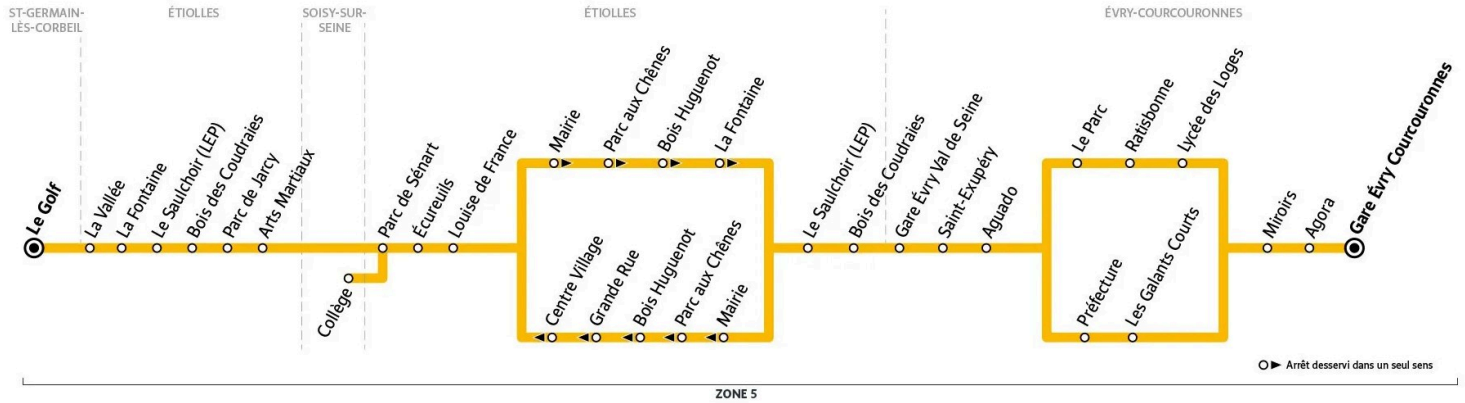

7002

Direction :

SAINT-GERMAIN-LES-CORBEIL Le Golf

7002

SAINT-GERMAIN-LÈS-CORBEIL Le Golf ↔ ÉVRY-COURCOURONNES Gare

Horaires valables du lundi 2 septembre 2024 au dimanche 7 juillet 2025

Du lundi au vendredi