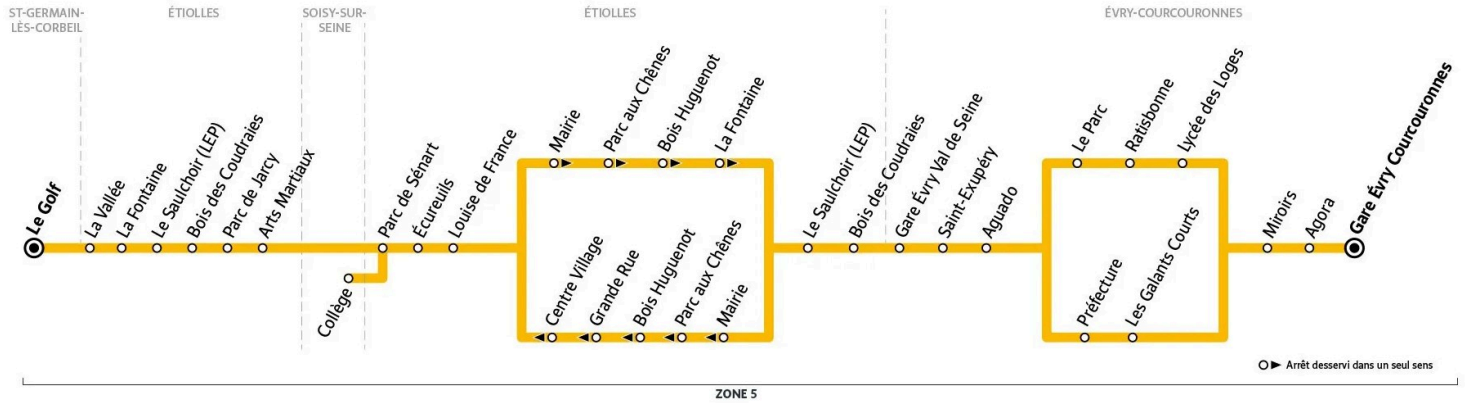

7002

SAINT-GERMAIN-LÈS-CORBEIL Le Golf ↔ ÉVRY-COURCOURONNES Gare

Horaires valables du lundi 2 septembre 2024 au dimanche 7 juillet 2025

Du lundi au vendredi

SAINT-GERMAIN-LÈS-CORBEIL	Le Golf	16:33	16:38	17:05	17:38	18:03	18:23	18:38	18:53	19:23	19:38	20:08	20:38
ÉTIOLLES	La Vallée	16:37	16:42	17:09	17:42	18:07	18:27	18:42	18:57	19:27	19:42	20:12	20:42
	La Fontaine	16:38	16:43	17:10	17:43	18:08	18:28	18:43	18:58	19:28	19:43	20:13	20:43
	Lycées	16:39	16:44	17:11	17:44	18:09	18:29	18:44	18:59	19:29	19:44	20:14	20:44
	Bois des Coudraies	16:40	16:45	17:12	17:45	18:10	18:30	18:45	19:00	19:30	19:45	20:15	20:45
	Parc de Jarcy	16:41	16:46	17:13	17:46	18:11	18:31	18:46	19:01	19:31	19:46	20:16	20:46
	Arts martiaux	16:41	16:46	17:13	17:46	18:11	18:31	18:46	19:01	19:31	19:46	20:16	20:46
	Parc de Sénart	16:43	16:48	17:15	17:48	18:13	18:33	18:48	19:03	19:33	19:48	20:18	20:48
	Ecureuils	16:44	16:49	17:16	17:49	18:14	18:34	18:49	19:04	19:34	19:49	20:19	20:49
	Louise De France	16:45	16:50	17:17	17:50	18:15	18:35	18:50	19:05	19:35	19:50	20:20	20:50
	Mairie	16:46	16:51	17:18	17:51	18:16	18:36	18:51	19:06	19:36	19:51	20:21	20:51
	Parc aux Chênes	16:47	16:52	17:19	17:52	18:17	18:37	18:52	19:07	19:37	19:52	20:22	20:52
	Bois Huguenot	16:49	16:54	17:21	17:54	18:19	18:39	18:54	19:09	19:39	19:54	20:24	20:54
	La Fontaine	16:50	16:55	17:22	17:55	18:20	18:40	18:55	19:10	19:40	19:55	20:25	20:55
	Lycées	16:51	16:56	17:23	17:56	18:21	18:41	18:56	19:11	19:41	19:56	20:26	20:56
	Bois des Coudraies	16:53	16:58	17:25	17:58	18:23	18:43	18:58	19:13	19:43	19:58	20:28	20:58
ÉVRY-COURCOURONNES	Gare d'Evry Val de Seine	16:55	17:00	17:27	18:00	18:25	18:45	19:00	19:15	19:45	20:00	20:30	21:00
	Saint-Exupéry	16:56	17:01	17:28	18:01	18:26	18:46	19:01	19:16	19:46	20:01	20:31	21:01
	Aguado	16:58	17:03	17:30	18:03	18:28	18:48	19:03	19:18	19:48	20:03	20:33	21:03
	Préfecture	16:59	17:04	17:31	18:04	18:29	18:49	19:04	19:19	19:49	20:04	20:34	21:04
	Les Galants Courts	17:00	17:05	17:32	18:05	18:30	18:50	19:05	19:20	19:50	20:05	20:35	21:05
	Le Parc												
	Ratisbonne												
	Pyramides												
	Les Miroirs	17:01	17:06	17:33	18:06	18:31	18:51	19:06	19:21	19:51	20:06	20:36	21:06
	Agora	17:02	17:07	17:34	18:07	18:32	18:52	19:07	19:22	19:52	20:07	20:37	21:07
	Gare Evry-Courcouronnes	17:03	17:08	17:35	18:08	18:33	18:53	19:08	19:23	19:53	20:08	20:38	21:08