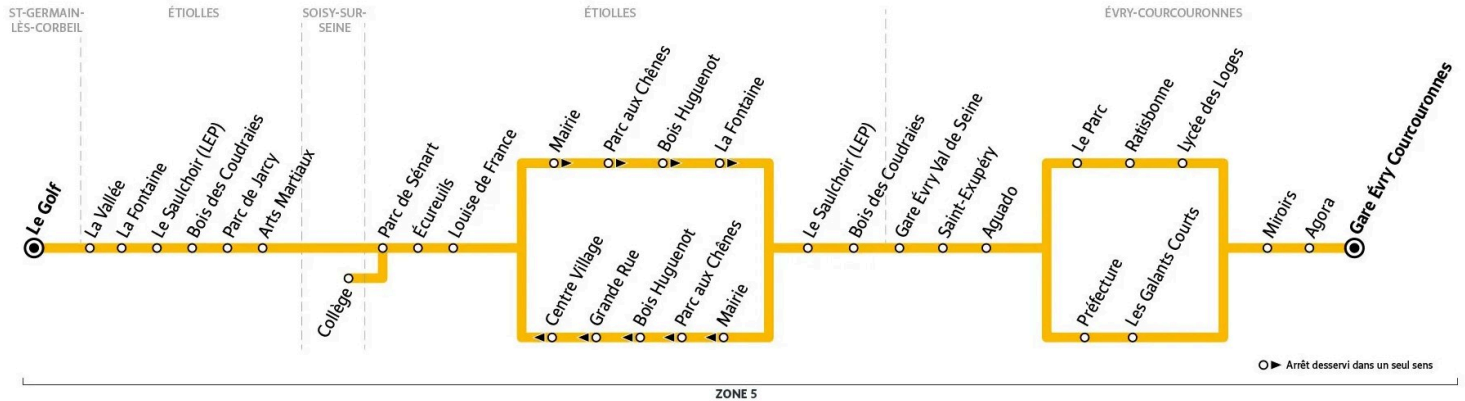

7002

Direction :

SAINT-GERMAIN-LES-CORBEIL Le Golf

7002

SAINT-GERMAIN-LÈS-CORBEIL Le Golf ↔ ÉVRY-COURCOURONNES Gare

Horaires valables du lundi 2 septembre 2024 au dimanche 7 juillet 2025

		Samedi									
ÉVRY-COURCOURONNES	Gare Evry-Courcouronnes	13:14	14:15	15:14	16:15	17:15	18:15	19:15	20:15	21:15	
	Agora	13:15	14:16	15:15	16:16	17:16	18:16	19:16	20:16	21:16	
	Les Miroirs	13:15	14:16	15:15	16:16	17:16	18:16	19:16	20:16	21:16	
	Les Galants Courts	13:17	14:18	15:17	16:18	17:18	18:18	19:18	20:18	21:18	
	Préfecture	13:18	14:19	15:18	16:19	17:19	18:19	19:19	20:19	21:19	
	Pyramides	|	|	|	|	|	|	|	|	|	
	Ratisbonne	|	|	|	|	|	|	|	|	|	
	Le Parc	|	|	|	|	|	|	|	|	|	
	Aguado	13:19	14:20	15:19	16:20	17:20	18:20	19:20	20:20	21:20	
	Saint-Exupéry	13:20	14:21	15:20	16:21	17:21	18:21	19:21	20:21	21:21	
Gare d'Evry Val de Seine	13:21	14:22	15:21	16:22	17:22	18:22	19:22	20:22	21:22		
ÉTIOLLES	Bois des Coudraies	13:23	14:24	15:23	16:24	17:24	18:24	19:24	20:24	21:24	
	Lycées	13:24	14:25	15:24	16:25	17:25	18:25	19:25	20:25	21:25	
	Mairie	13:25	14:26	15:25	16:26	17:26	18:26	19:26	20:26	21:26	
	Parc aux Chênes	13:27	14:28	15:27	16:28	17:28	18:28	19:28	20:28	21:28	
	Bois Huguenot	13:28	14:29	15:28	16:29	17:29	18:29	19:29	20:29	21:29	
	Grande Rue	13:29	14:30	15:29	16:30	17:30	18:30	19:30	20:30	21:30	
	Centre Village	13:30	14:31	15:30	16:31	17:31	18:31	19:31	20:31	21:31	
	Louise De France	13:31	14:32	15:31	16:32	17:32	18:32	19:32	20:32	21:32	
	Ecureuils	13:31	14:32	15:31	16:32	17:32	18:32	19:32	20:32	21:32	
	Parc de Sénart	13:33	14:34	15:33	16:34	17:34	18:34	19:34	20:34	21:34	
Arts martiaux	13:35	14:36	15:35	16:36	17:36	18:36	19:36	20:36	21:36		
Parc de Jarcy	13:35	14:36	15:35	16:36	17:36	18:36	19:36	20:36	21:36		
Bois des Coudraies	13:36	14:37	15:36	16:37	17:37	18:37	19:37	20:37	21:37		
Lycées	13:37	14:38	15:37	16:38	17:38	18:38	19:38	20:38	21:38		
La Fontaine	13:38	14:39	15:38	16:39	17:39	18:39	19:39	20:39	21:39		
SAINT-GERMAIN-LÈS-CORBEIL	Résidence La Vallée	13:39	14:40	15:39	16:40	17:40	18:40	19:40	20:40	21:40	
	Le Golf	13:44	14:45	15:44	16:45	17:45	18:45	19:45	20:45	21:45	

Nos conducteurs s'efforcent en permanence de respecter ces horaires. Les conditions de circulation peuvent toutefois causer occasionnellement des retards.