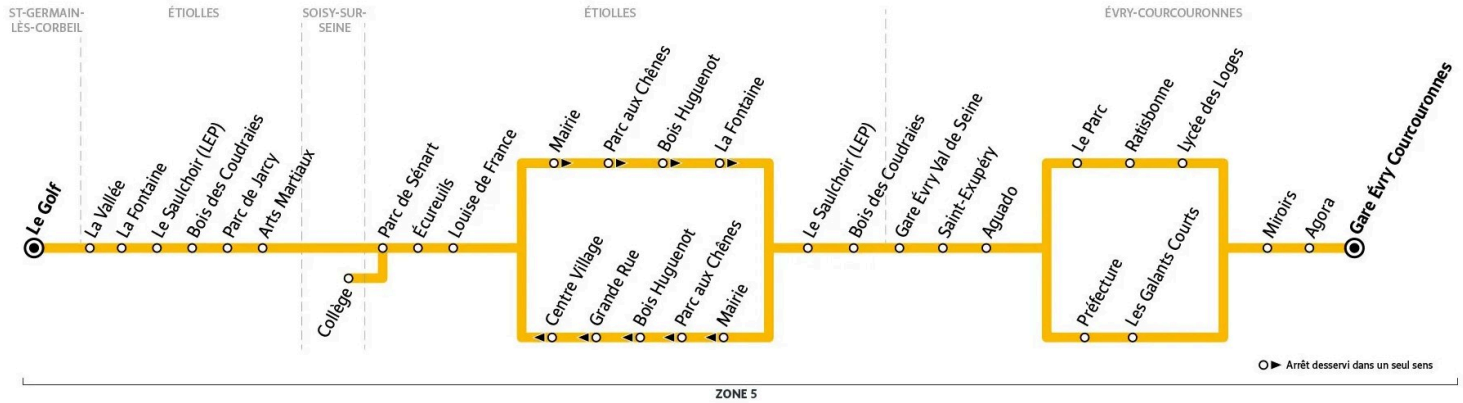

7002

SAINT-GERMAIN-LÈS-CORBEIL Le Golf ↔ ÉVRY-COURCOURONNES Gare

Horaires valables du lundi 2 septembre 2024 au dimanche 7 juillet 2025

Samedi

SAINT-GERMAIN-LÈS-CORBEIL	Le Golf	6:13	6:43	7:14	7:45	8:15	8:45	9:43	10:43	11:43
ÉTIOLLES	La Vallée	6:17	6:47	7:18	7:49	8:19	8:49	9:47	10:47	11:47
	La Fontaine	6:18	6:48	7:19	7:50	8:20	8:50	9:48	10:48	11:48
	Lycées	6:19	6:49	7:20	7:51	8:21	8:51	9:49	10:49	11:49
	Bois des Coudraies	6:20	6:50	7:21	7:52	8:22	8:52	9:50	10:50	11:50
	Parc de Jarcy	6:21	6:51	7:22	7:53	8:23	8:53	9:51	10:51	11:51
	Arts martiaux	6:21	6:51	7:22	7:53	8:23	8:53	9:51	10:51	11:51
	Parc de Sénart	6:23	6:53	7:24	7:55	8:25	8:55	9:53	10:53	11:53
	Ecureuils	6:24	6:54	7:25	7:56	8:26	8:56	9:54	10:54	11:54
	Louise De France	6:25	6:55	7:26	7:57	8:27	8:57	9:55	10:55	11:55
	Mairie	6:26	6:56	7:27	7:58	8:28	8:58	9:56	10:56	11:56
	Parc aux Chênes	6:27	6:57	7:28	7:59	8:29	8:59	9:57	10:57	11:57
	Bois Huguenot	6:29	6:59	7:30	8:01	8:31	9:01	9:59	10:59	11:59
	La Fontaine	6:30	7:00	7:31	8:02	8:32	9:02	10:00	11:00	12:00
	Lycées	6:31	7:01	7:32	8:03	8:33	9:03	10:01	11:01	12:01
Bois des Coudraies	6:33	7:03	7:34	8:05	8:35	9:05	10:03	11:03	12:03	
ÉVRY-COURCOURONNES	Gare d'Evry Val de Seine	6:35	7:05	7:36	8:07	8:37	9:07	10:05	11:05	12:05
	Saint-Exupéry	6:36	7:06	7:37	8:08	8:38	9:08	10:06	11:06	12:06
	Aguado	6:38	7:08	7:39	8:10	8:40	9:10	10:08	11:08	12:08
	Préfecture	6:39	7:09	7:40	8:11	8:41	9:11	10:09	11:09	12:09
	Les Galants Courts	6:40	7:10	7:41	8:12	8:42	9:12	10:10	11:10	12:10
	Le Parc									
	Ratisbonne									
	Pyramides									
	Les Miroirs	6:41	7:11	7:42	8:13	8:43	9:13	10:11	11:11	12:11
	Agora	6:42	7:12	7:43	8:14	8:44	9:14	10:12	11:12	12:12
Gare Evry-Courcouronnes	6:43	7:13	7:44	8:15	8:45	9:15	10:13	11:13	12:13	