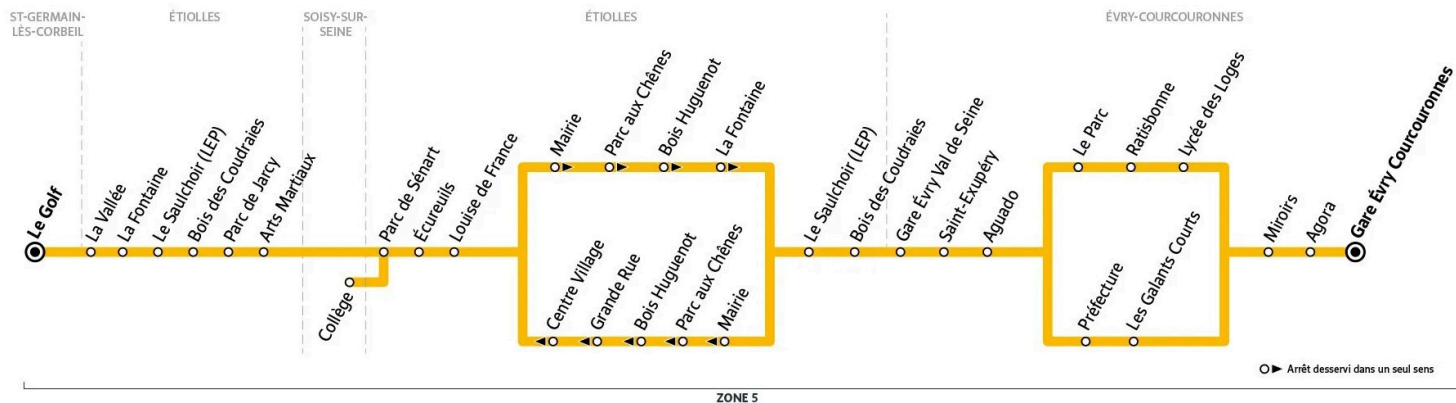

7002

Direction :

SAINT-GERMAIN-LES-CORBEIL Le Golf

7002

SAINT-GERMAIN-LÈS-CORBEIL Le Golf ↔ ÉVRY-COURCOURONNES Gare

Horaires valables du lundi 2 septembre 2024 au dimanche 7 juillet 2025

Du lundi au vendredi - en période scolaire uniquement

		6:35	6:53	7:35	7:50	8:20	8:38	8:58	9:38	10:38	11:45	12:14	13:45	14:45	15:04
ÉVRY-COURCOURONNES	Gare Evry-Courcouronnes	6:35	6:53	7:35	7:50	8:20	8:38	8:58	9:38	10:38	11:45	12:14	13:45	14:45	15:04
	Agora	6:36	6:54	7:36	7:51	8:21	8:39	8:59	9:39	10:39	11:46	12:15	13:46	14:46	15:05
	Les Miroirs	6:36	6:54	7:36	7:51	8:21	8:39	8:59	9:39	10:39	11:46	12:17	13:46	14:46	15:07
	Les Galants Courts	6:38	6:56	7:38	7:54	8:23	8:41	9:01	9:41	10:41	11:48	|	13:48	14:48	|
	Préfecture	6:39	6:57	7:39	7:55	8:24	8:42	9:02	9:42	10:42	11:49	|	13:49	14:49	|
	Pyramides	|	|	|	|	|	|	|	|	|	|	12:22	|	|	15:12
	Ratisbonne	|	|	|	|	|	|	|	|	|	|	12:27	|	|	15:17
	Le Parc	|	|	|	|	|	|	|	|	|	|	12:28	|	|	15:18
	Aguado	6:40	6:58	7:40	7:56	8:25	8:43	9:03	9:43	10:43	11:50	12:30	13:50	14:50	15:20
	Saint-Exupéry	6:41	6:59	7:41	7:57	8:26	8:44	9:04	9:44	10:44	11:51	12:31	13:51	14:51	15:21
	Gare d'Evry Val de Seine	6:42	7:00	7:42	7:58	8:27	8:45	9:05	9:45	10:45	11:52	12:32	13:52	14:52	15:22
ÉTIOLLES	Bois des Coudraies	6:44	7:02	7:44	8:00	8:29	8:47	9:07	9:47	10:47	11:54	12:34	13:54	14:54	15:24
	Lycées	6:45	7:03	7:45	8:01	8:30	8:48	9:08	9:48	10:48	11:55	12:35	13:55	14:55	15:25
	Mairie	6:46	7:04	7:46	8:02	8:31	8:49	9:09	9:49	10:49	11:56	12:36	13:56	14:56	15:26
	Parc aux Chênes	6:48	7:06	7:48	8:04	8:33	8:51	9:11	9:51	10:51	11:58	12:38	13:58	14:58	15:28
	Bois Huguenot	6:49	7:07	7:49	8:05	8:34	8:52	9:12	9:52	10:52	11:59	12:39	13:59	14:59	15:29
	Grande Rue	6:50	7:08	7:50	8:06	8:35	8:53	9:13	9:53	10:53	12:00	12:40	14:00	15:00	15:30
	Centre Village	6:51	7:09	7:51	8:07	8:36	8:54	9:14	9:54	10:54	12:01	12:41	14:01	15:01	15:31
	Louise De France	6:52	7:10	7:52	8:08	8:37	8:55	9:15	9:55	10:55	12:02	12:42	14:02	15:02	15:32
	Ecureuils	6:52	7:10	7:52	8:08	8:37	8:55	9:15	9:55	10:55	12:02	12:42	14:02	15:02	15:32
	Parc de Sénart	6:54	7:12	7:54	8:10	8:39	8:57	9:17	9:57	10:57	12:04	12:44	14:04	15:04	15:34
	Arts martiaux	6:56	7:14	7:56	8:12	8:41	8:59	9:19	9:59	10:59	12:06	12:46	14:06	15:06	15:36
Parc de Jarcy	6:56	7:14	7:56	8:12	8:41	8:59	9:19	9:59	10:59	12:06	12:46	14:06	15:06	15:36	
Bois des Coudraies	6:57	7:15	7:57	8:13	8:42	9:00	9:20	10:00	11:00	12:07	12:47	14:07	15:07	15:37	
Lycées	6:58	7:16	7:58	8:14	8:43	9:01	9:21	10:01	11:01	12:08	12:48	14:08	15:08	15:38	
La Fontaine	6:59	7:17	7:59	8:15	8:44	9:02	9:22	10:02	11:02	12:09	12:49	14:09	15:09	15:39	
SAINT-GERMAIN-LÈS-CORBEIL	Résidence La Vallée	7:00	7:18	8:00	8:16	8:45	9:03	9:23	10:03	11:03	12:10	12:50	14:10	15:10	15:40
	Le Golf	7:05	7:23	8:05	8:21	8:50	9:08	9:28	10:08	11:08	12:15	12:55	14:15	15:15	15:45

Nos conducteurs s'efforcent en permanence de respecter ces horaires. Les conditions de circulation peuvent toutefois causer occasionnellement des retards.