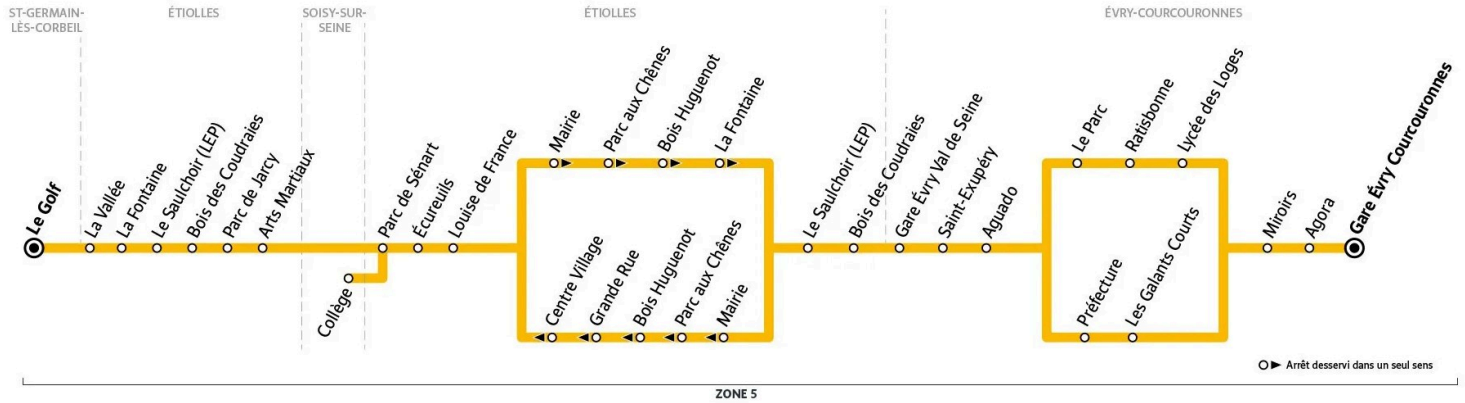

7002

SAINT-GERMAIN-LÈS-CORBEIL Le Golf ↔ ÉVRY-COURCOURONNES Gare

Horaires valables du lundi 2 septembre 2024 au dimanche 7 juillet 2025

Du lundi au vendredi

SAINT-GERMAIN-LÈS-CORBEIL	Le Golf	5:53	6:23	6:38	6:53	7:08	7:15	7:24	7:30	7:38	8:08	8:21	8:23	8:53	9:13
ÉTIOILLES	La Vallée	5:57	6:27	6:42	6:57	7:12	7:19	7:28	7:34	7:42	8:12	8:25	8:27	8:57	9:17
	La Fontaine	5:58	6:28	6:43	6:58	7:13	7:20	7:29	7:35	7:43	8:13	8:26	8:28	8:58	9:18
	Lycées	5:59	6:29	6:44	6:59	7:14	7:21	7:30	7:36	7:44	8:14	8:27	8:29	8:59	9:19
	Bois des Coudraies	6:00	6:30	6:45	7:00	7:15	7:22	7:31	7:37	7:45	8:15	8:28	8:30	9:00	9:20
	Parc de Jarcy	6:01	6:31	6:46	7:01	7:16	7:23	7:32	7:38	7:46	8:16	8:29	8:31	9:01	9:21
	Arts martiaux	6:01	6:31	6:46	7:01	7:16	7:23	7:32	7:38	7:46	8:16	8:29	8:31	9:01	9:21
	Parc de Sénart	6:03	6:33	6:48	7:03	7:18	7:25	7:34	7:40	7:48	8:18	8:31	8:33	9:03	9:23
	Ecureuils	6:04	6:34	6:49	7:04	7:19	7:26	7:35	7:41	7:49	8:19	8:32	8:34	9:04	9:24
	Louise De France	6:05	6:35	6:50	7:05	7:20	7:27	7:36	7:42	7:50	8:20	8:33	8:35	9:05	9:25
	Mairie	6:06	6:36	6:51	7:06	7:21	7:28	7:37	7:43	7:51	8:21	8:34	8:36	9:06	9:26
	Parc aux Chênes	6:07	6:37	6:52	7:07	7:22	7:29	7:38	7:44	7:52	8:22	8:35	8:37	9:07	9:27
	Bois Huguenot	6:09	6:39	6:54	7:09	7:24	7:31	7:40	7:46	7:54	8:24	8:37	8:39	9:09	9:29
	La Fontaine	6:10	6:40	6:55	7:10	7:25	7:32	7:41	7:47	7:55	8:25	8:38	8:40	9:10	9:30
	Lycées	6:11	6:41	6:56	7:11	7:26	7:33	7:42	7:48	7:56	8:26	8:39	8:41	9:11	9:31
	Bois des Coudraies	6:13	6:43	6:58	7:13	7:28	7:35	7:44	7:50	7:58	8:28	8:41	8:43	9:13	9:33
ÉVRY-COURCOURONNES	Gare d'Evry Val de Seine	6:15	6:45	7:00	7:15	7:30	7:37	7:46	7:52	8:00	8:30	8:43	8:45	9:15	9:35
	Saint-Exupéry	6:16	6:46	7:01	7:16	7:31	7:38		7:53	8:01	8:31	8:44	8:46	9:16	9:37
	Aguado	6:18	6:48	7:03	7:18	7:33	7:40		7:55	8:03	8:33	8:46	8:48	9:18	9:39
	Préfecture	6:19	6:49	7:04	7:19	7:34				8:04	8:34		8:49	9:19	
	Les Galants Courts	6:20	6:50	7:05	7:20	7:35				8:05	8:35		8:50	9:20	
	Le Parc						7:42		7:57			8:48			9:43
	Ratisbonne						7:43		7:58			8:49			9:44
	Pyramides						7:47		8:02			8:53			9:49
	Les Miroirs	6:21	6:51	7:06	7:21	7:36	7:55		8:14	8:06	8:36	8:54	8:51	9:21	9:53
	Agora	6:22	6:52	7:07	7:22	7:37	7:56		8:15	8:07	8:37	8:55	8:52	9:22	9:54
	Gare Evry-Courcouronnes	6:23	6:53	7:08	7:23	7:38	7:58		8:16	8:08	8:38	8:56	8:53	9:23	9:55