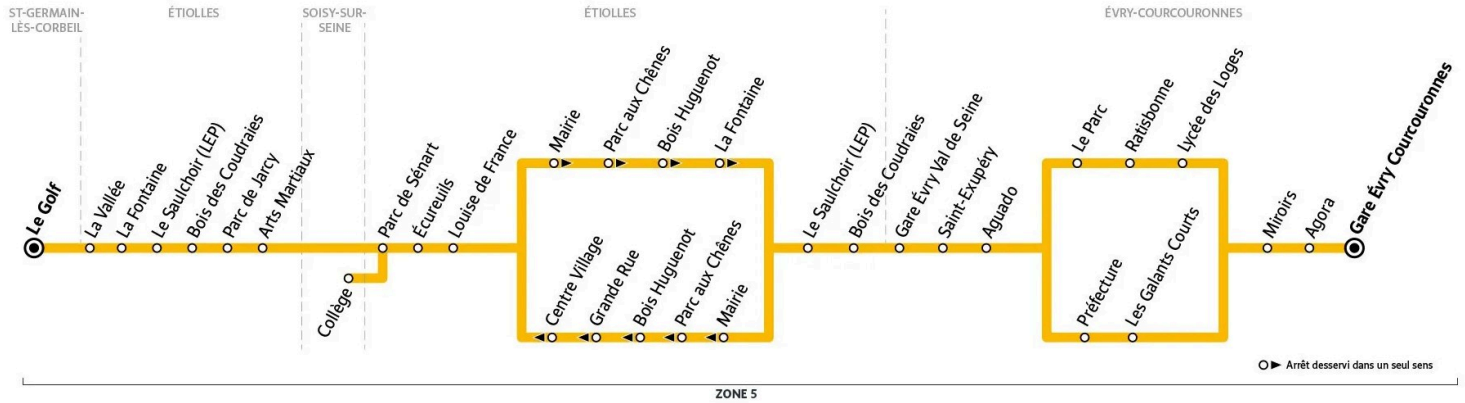

7002

SAINT-GERMAIN-LÈS-CORBEIL Le Golf ↔ ÉVRY-COURCOURONNES Gare

Horaires valables du lundi 2 septembre 2024 au dimanche 7 juillet 2025

Du lundi au vendredi

SAINT-GERMAIN-LÈS-CORBEIL	Le Golf	9:43	10:13	10:43	11:13	11:43	12:15	12:43	13:14	13:44	14:13	14:43	15:03	15:44	16:03
ÉTIOILLES	La Vallée	9:47	10:17	10:47	11:17	11:47	12:19	12:47	13:18	13:48	14:17	14:47	15:07	15:48	16:07
	La Fontaine	9:48	10:18	10:48	11:18	11:48	12:20	12:48	13:19	13:49	14:18	14:48	15:08	15:49	16:08
	Lycées	9:49	10:19	10:49	11:19	11:49	12:21	12:49	13:20	13:50	14:19	14:49	15:09	15:50	16:09
	Bois des Coudraies	9:50	10:20	10:50	11:20	11:50	12:22	12:50	13:21	13:51	14:20	14:50	15:10	15:51	16:10
	Parc de Jarcy	9:51	10:21	10:51	11:21	11:51	12:23	12:51	13:22	13:52	14:21	14:51	15:11	15:52	16:11
	Arts martiaux	9:51	10:21	10:51	11:21	11:51	12:23	12:51	13:22	13:52	14:21	14:51	15:11	15:52	16:11
	Parc de Sénart	9:53	10:23	10:53	11:23	11:53	12:25	12:53	13:24	13:54	14:23	14:53	15:13	15:54	16:13
	Ecureuils	9:54	10:24	10:54	11:24	11:54	12:26	12:54	13:25	13:55	14:24	14:54	15:14	15:55	16:14
	Louise De France	9:55	10:25	10:55	11:25	11:55	12:27	12:55	13:26	13:56	14:25	14:55	15:15	15:56	16:15
	Mairie	9:56	10:26	10:56	11:26	11:56	12:28	12:56	13:27	13:57	14:26	14:56	15:16	15:57	16:16
	Parc aux Chênes	9:57	10:27	10:57	11:27	11:57	12:29	12:57	13:28	13:58	14:27	14:57	15:17	15:58	16:17
	Bois Huguenot	9:59	10:29	10:59	11:29	11:59	12:31	12:59	13:30	14:00	14:29	14:59	15:19	16:00	16:19
	La Fontaine	10:00	10:30	11:00	11:30	12:00	12:32	13:00	13:31	14:01	14:30	15:00	15:20	16:01	16:20
Lycées	10:01	10:31	11:01	11:31	12:01	12:33	13:01	13:32	14:02	14:31	15:01	15:21	16:02	16:21	
Bois des Coudraies	10:03	10:33	11:03	11:33	12:03	12:35	13:03	13:34	14:04	14:33	15:03	15:23	16:04	16:23	
ÉVRY-COURCOURONNES	Gare d'Evry Val de Seine	10:05	10:35	11:05	11:35	12:05	12:37	13:05	13:36	14:06	14:35	15:05	15:25	16:06	16:25
	Saint-Exupéry	10:06	10:36	11:06	11:36	12:06	12:38	13:06	13:37	14:07	14:36	15:06	15:26	16:07	16:26
	Aguado	10:08	10:38	11:08	11:38	12:08	12:40	13:08	13:39	14:09	14:38	15:08	15:28	16:09	16:28
	Préfecture	10:09	10:39	11:09	11:39	12:09	12:41	13:09	13:40	14:10	14:39	15:09	15:29	16:10	16:29
	Les Galants Courts	10:10	10:40	11:10	11:40	12:10	12:42	13:10	13:41	14:11	14:40	15:10	15:30	16:11	16:30
	Le Parc														
	Ratisbonne														
	Pyramides														
	Les Miroirs	10:11	10:41	11:11	11:41	12:11	12:43	13:11	13:42	14:12	14:41	15:11	15:31	16:12	16:31
	Agora	10:12	10:42	11:12	11:42	12:12	12:44	13:12	13:43	14:13	14:42	15:12	15:32	16:13	16:32
Gare Evry-Courcouronnes	10:13	10:43	11:13	11:43	12:13	12:45	13:13	13:44	14:14	14:43	15:13	15:33	16:14	16:33	