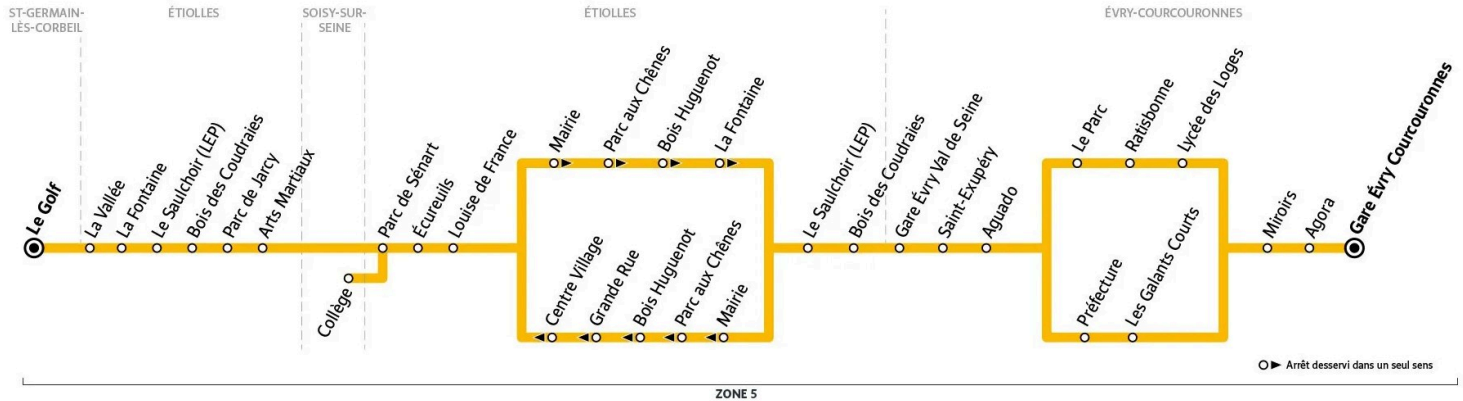

7002

Direction :

SAINT-GERMAIN-LES-CORBEIL Le Golf

7002

SAINT-GERMAIN-LÈS-CORBEIL Le Golf ↔ ÉVRY-COURCOURONNES Gare

Horaires valables du lundi 2 septembre 2024 au dimanche 7 juillet 2025

Du lundi au vendredi - en période scolaire uniquement

		15:45	15:48	16:33	17:05	17:35	17:55	18:20	18:35	19:05	19:35	20:05	20:35	21:05
ÉVRY-COURCOURONNES	Gare Evry-Courcouronnes	15:45	15:48	16:33	17:05	17:35	17:55	18:20	18:35	19:05	19:35	20:05	20:35	21:05
	Agora	15:46	15:49	16:34	17:06	17:36	17:56	18:21	18:36	19:06	19:36	20:06	20:36	21:06
	Les Miroirs	15:46	15:50	16:34	17:06	17:36	17:57	18:21	18:36	19:06	19:36	20:06	20:36	21:06
	Les Galants Courts	15:48	|	16:36	17:08	17:38	|	18:23	18:38	19:08	19:38	20:08	20:38	21:08
	Préfecture	15:49	|	16:37	17:09	17:39	|	18:24	18:39	19:09	19:39	20:09	20:39	21:09
	Pyramides	|	15:55	|	|	|	18:02	|	|	|	|	|	|	|
	Ratisbonne	|	16:00	|	|	|	18:07	|	|	|	|	|	|	|
	Le Parc	|	16:01	|	|	|	18:08	|	|	|	|	|	|	|
	Aguado	15:50	16:03	16:38	17:10	17:40	18:10	18:25	18:40	19:10	19:40	20:10	20:40	21:10
	Saint-Exupéry	15:51	16:04	16:39	17:11	17:41	18:11	18:26	18:41	19:11	19:41	20:11	20:41	21:11
Gare d'Evry Val de Seine	15:52	16:05	16:40	17:12	17:42	18:12	18:27	18:42	19:12	19:42	20:12	20:42	21:12	
ÉTIOLLES	Bois des Coudraies	15:54	16:07	16:42	17:14	17:44	18:14	18:29	18:44	19:14	19:44	20:14	20:44	21:14
	Lycées	15:55	16:08	16:43	17:15	17:45	18:15	18:30	18:45	19:15	19:45	20:15	20:45	21:15
	Mairie	15:56	16:10	16:44	17:16	17:46	18:16	18:31	18:46	19:16	19:46	20:16	20:46	21:16
	Parc aux Chênes	15:58	16:11	16:46	17:18	17:48	18:18	18:33	18:48	19:18	19:48	20:18	20:48	21:18
	Bois Huguenot	15:59	16:13	16:47	17:19	17:49	18:19	18:34	18:49	19:19	19:49	20:19	20:49	21:19
	Grande Rue	16:00	16:13	16:48	17:20	17:50	18:20	18:35	18:50	19:20	19:50	20:20	20:50	21:20
	Centre Village	16:01	16:14	16:49	17:21	17:51	18:21	18:36	18:51	19:21	19:51	20:21	20:51	21:21
	Louise De France	16:02	16:15	16:50	17:22	17:52	18:22	18:37	18:52	19:22	19:52	20:22	20:52	21:22
	Ecureuils	16:02	16:15	16:50	17:22	17:52	18:22	18:37	18:52	19:22	19:52	20:22	20:52	21:22
	Parc de Sénart	16:04	16:17	16:52	17:24	17:54	18:24	18:39	18:54	19:24	19:54	20:24	20:54	21:24
Arts martiaux	16:06	16:19	16:54	17:26	17:56	18:26	18:41	18:56	19:26	19:56	20:26	20:56	21:26	
Parc de Jarcy	16:06	16:20	16:54	17:26	17:56	18:26	18:41	18:56	19:26	19:56	20:26	20:56	21:26	
Bois des Coudraies	16:07	16:21	16:55	17:27	17:57	18:27	18:42	18:57	19:27	19:57	20:27	20:57	21:27	
Lycées	16:08	16:23	16:56	17:28	17:58	18:28	18:43	18:58	19:28	19:58	20:28	20:58	21:28	
La Fontaine	16:09	16:23	16:57	17:29	17:59	18:29	18:44	18:59	19:29	19:59	20:29	20:59	21:29	
SAINT-GERMAIN-LÈS-CORBEIL	Résidence La Vallée	16:11	16:25	16:58	17:30	18:00	18:30	18:45	19:00	19:30	20:00	20:30	21:00	21:30
	Le Golf	16:16	16:31	17:03	17:35	18:05	18:35	18:50	19:05	19:35	20:05	20:35	21:05	21:35

Nos conducteurs s'efforcent en permanence de respecter ces horaires. Les conditions de circulation peuvent toutefois causer occasionnellement des retards.