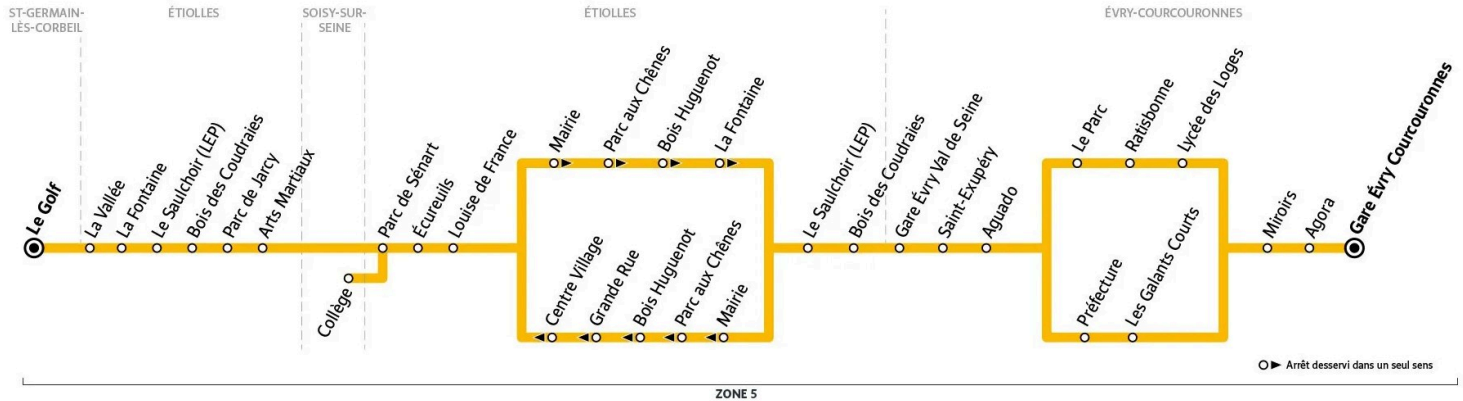

7002

Direction :

ÉVRY-COURCOURONNES Gare Evry-Courcouronnes Centre

7002

SAINT-GERMAIN-LÈS-CORBEIL Le Golf ↔ ÉVRY-COURCOURONNES Gare

Horaires valables du lundi 2 septembre 2024 au dimanche 7 juillet 2025

Samedi

SAINT-GERMAIN-LÈS-CORBEIL	Le Golf	12:42	13:44	14:42	15:44	16:42	17:43	18:43	19:43	20:39
ÉTIOLLES	La Vallée	12:46	13:48	14:46	15:48	16:46	17:47	18:47	19:47	20:43
	La Fontaine	12:47	13:49	14:47	15:49	16:47	17:48	18:48	19:48	20:44
	Lycées	12:48	13:50	14:48	15:50	16:48	17:49	18:49	19:49	20:45
	Bois des Coudraies	12:49	13:51	14:49	15:51	16:49	17:50	18:50	19:50	20:46
	Parc de Jarcy	12:50	13:52	14:50	15:52	16:50	17:51	18:51	19:51	20:47
	Arts martiaux	12:50	13:52	14:50	15:52	16:50	17:51	18:51	19:51	20:47
	Parc de Sénart	12:52	13:54	14:52	15:54	16:52	17:53	18:53	19:53	20:49
	Ecureuils	12:53	13:55	14:53	15:55	16:53	17:54	18:54	19:54	20:50
	Louise De France	12:54	13:56	14:54	15:56	16:54	17:55	18:55	19:55	20:51
	Mairie	12:55	13:57	14:55	15:57	16:55	17:56	18:56	19:56	20:52
	Parc aux Chênes	12:56	13:58	14:56	15:58	16:56	17:57	18:57	19:57	20:53
	Bois Huguenot	12:58	14:00	14:58	16:00	16:58	17:59	18:59	19:59	20:55
	La Fontaine	12:59	14:01	14:59	16:01	16:59	18:00	19:00	20:00	20:56
	Lycées	13:00	14:02	15:00	16:02	17:00	18:01	19:01	20:01	20:57
ÉVRY-COURCOURONNES	Bois des Coudraies	13:02	14:04	15:02	16:04	17:02	18:03	19:03	20:03	20:59
	Gare d'Évry Val de Seine	13:04	14:06	15:04	16:06	17:04	18:05	19:05	20:05	21:01
	Saint-Exupéry	13:05	14:07	15:05	16:07	17:05	18:06	19:06	20:06	21:02
	Aguado	13:07	14:09	15:07	16:09	17:07	18:08	19:08	20:08	21:04
	Préfecture	13:08	14:10	15:08	16:10	17:08	18:09	19:09	20:09	21:05
	Les Galants Courts	13:09	14:11	15:09	16:11	17:09	18:10	19:10	20:10	21:06
	Le Parc	|	|	|	|	|	|	|	|	|
	Ratisbonne	|	|	|	|	|	|	|	|	|
	Pyramides	|	|	|	|	|	|	|	|	|
	Les Miroirs	13:10	14:12	15:10	16:12	17:10	18:11	19:11	20:11	21:07
	Agora	13:11	14:13	15:11	16:13	17:11	18:12	19:12	20:12	21:08
Gare Evry-Courcouronnes	13:12	14:14	15:12	16:14	17:12	18:13	19:13	20:13	21:09	

Note(s) de renvoi :

Nos conducteurs s'efforcent en permanence de respecter ces horaires. Les conditions de circulation peuvent toutefois causer occasionnellement des retards.