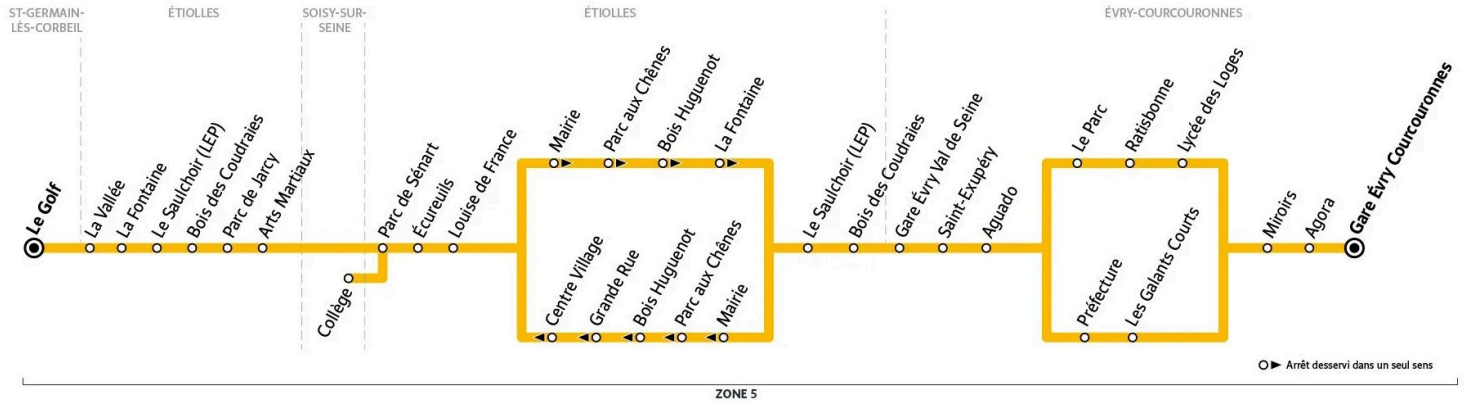

7002

SAINT-GERMAIN-LÈS-CORBEIL Le Golf ↔ ÉVRY-COURCOURONNES Gare

Horaires valables du lundi 2 septembre 2024 au dimanche 7 juillet 2025

Du lundi au vendredi - en période scolaire uniquement

SAINT-GERMAIN-LÈS-CORBEIL	Le Golf	5:53	6:23	6:53	7:15	7:24	7:30	8:08	8:21	8:53	9:13	10:13	11:13	12:15
ÉTIOLLES	La Vallée	5:57	6:27	6:57	7:19	7:28	7:34	8:12	8:25	8:57	9:17	10:17	11:17	12:19
	La Fontaine	5:58	6:28	6:58	7:20	7:29	7:35	8:13	8:26	8:58	9:18	10:18	11:18	12:20
	Lycées	5:59	6:29	6:59	7:21	7:30	7:36	8:14	8:27	8:59	9:19	10:19	11:19	12:21
	Bois des Coudraies	6:00	6:30	7:00	7:22	7:31	7:37	8:15	8:28	9:00	9:20	10:20	11:20	12:22
	Parc de Jarcy	6:01	6:31	7:01	7:23	7:32	7:38	8:16	8:29	9:01	9:21	10:21	11:21	12:23
	Arts martiaux	6:01	6:31	7:01	7:23	7:32	7:38	8:16	8:29	9:01	9:21	10:21	11:21	12:23
	Parc de Sénart	6:03	6:33	7:03	7:25	7:34	7:40	8:18	8:31	9:03	9:23	10:23	11:23	12:25
	Ecureuils	6:04	6:34	7:04	7:26	7:35	7:41	8:19	8:32	9:04	9:24	10:24	11:24	12:26
	Louise De France	6:05	6:35	7:05	7:27	7:36	7:42	8:20	8:33	9:05	9:25	10:25	11:25	12:27
	Mairie	6:06	6:36	7:06	7:28	7:37	7:43	8:21	8:34	9:06	9:26	10:26	11:26	12:28
	Parc aux Chênes	6:07	6:37	7:07	7:29	7:38	7:44	8:22	8:35	9:07	9:27	10:27	11:27	12:29
	Bois Huguenot	6:09	6:39	7:09	7:31	7:40	7:46	8:24	8:37	9:09	9:29	10:29	11:29	12:31
	La Fontaine	6:10	6:40	7:10	7:32	7:41	7:47	8:25	8:38	9:10	9:30	10:30	11:30	12:32
	Lycées	6:11	6:41	7:11	7:33	7:42	7:48	8:26	8:39	9:11	9:31	10:31	11:31	12:33
Bois des Coudraies	6:13	6:43	7:13	7:35	7:44	7:50	8:28	8:41	9:13	9:33	10:33	11:33	12:35	
ÉVRY-COURCOURONNES	Gare d'Evry Val de Seine	6:15	6:45	7:15	7:37	7:46	7:52	8:30	8:43	9:15	9:35	10:35	11:35	12:37
	Saint-Exupéry	6:16	6:46	7:16	7:38		7:53	8:31	8:44	9:16	9:37	10:36	11:36	12:38
	Aguado	6:18	6:48	7:18	7:40		7:55	8:33	8:46	9:18	9:39	10:38	11:38	12:40
	Préfecture	6:19	6:49	7:19				8:34		9:19		10:39	11:39	12:41
	Les Galants Courts	6:20	6:50	7:20				8:35		9:20		10:40	11:40	12:42
	Le Parc				7:42		7:57		8:48		9:43			
	Ratisbonne				7:43		7:58		8:49		9:44			
	Pyramides				7:47		8:02		8:53		9:49			
	Les Miroirs	6:21	6:51	7:21	7:55		8:14	8:36	8:54	9:21	9:53	10:41	11:41	12:43
	Agora	6:22	6:52	7:22	7:56		8:15	8:37	8:55	9:22	9:54	10:42	11:42	12:44
Gare Evry-Courcouronnes	6:23	6:53	7:23	7:58		8:16	8:38	8:56	9:23	9:55	10:43	11:43	12:45	