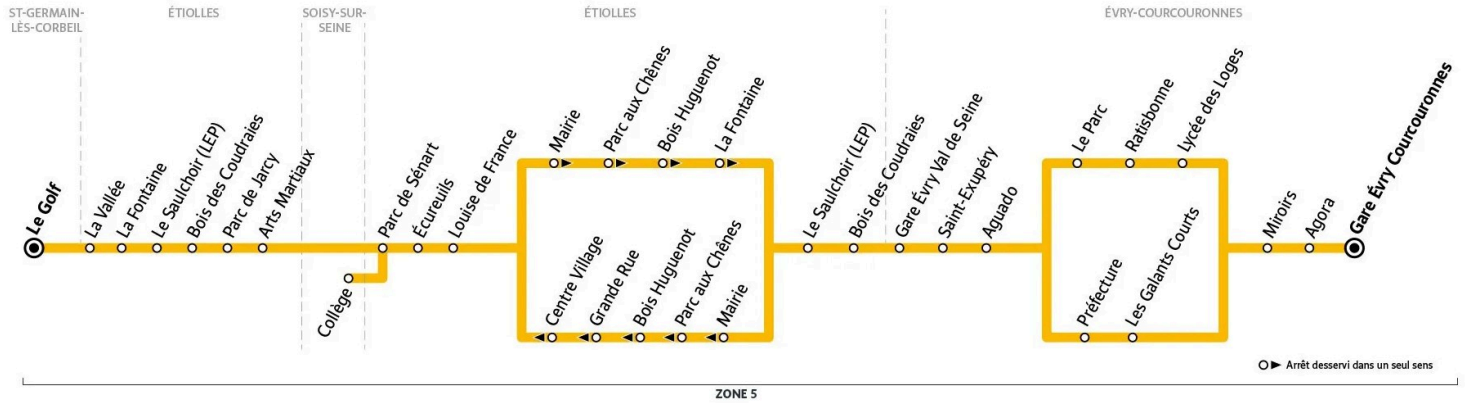

7002

Direction :

SAINT-GERMAIN-LES-CORBEIL Le Golf

7002

SAINT-GERMAIN-LÈS-CORBEIL Le Golf ↔ ÉVRY-COURCOURONNES Gare

Horaires valables du lundi 2 septembre 2024 au dimanche 7 juillet 2025

		Du lundi au vendredi														
ÉVRY-COURCOURONNES	Gare Evry-Courcouronnes	10:38	11:16	11:45	12:14	12:16	13:14	13:45	14:16	14:45	15:04	15:14	15:45	15:48	16:15	16:33
	Agora	10:39	11:17	11:46	12:15	12:17	13:15	13:46	14:17	14:46	15:05	15:15	15:46	15:49	16:16	16:34
	Les Miroirs	10:39	11:17	11:46	12:17	12:17	13:15	13:46	14:17	14:46	15:07	15:15	15:46	15:50	16:16	16:34
	Les Galants Courts	10:41	11:19	11:48	|	12:19	13:17	13:48	14:19	14:48	|	15:17	15:48	|	16:18	16:36
	Préfecture	10:42	11:20	11:49	|	12:20	13:18	13:49	14:20	14:49	|	15:18	15:49	|	16:19	16:37
	Pyramides	|	|	|	12:22	|	|	|	|	|	|	15:12	|	|	15:55	|
	Ratisbonne	|	|	|	12:27	|	|	|	|	|	|	15:17	|	|	16:00	|
	Le Parc	|	|	|	12:28	|	|	|	|	|	|	15:18	|	|	16:01	|
	Aguado	10:43	11:21	11:50	12:30	12:21	13:19	13:50	14:21	14:50	15:20	15:19	15:50	16:03	16:20	16:38
	Saint-Exupéry	10:44	11:22	11:51	12:31	12:22	13:20	13:51	14:22	14:51	15:21	15:20	15:51	16:04	16:21	16:39
Gare d'Evry Val de Seine	10:45	11:23	11:52	12:32	12:23	13:21	13:52	14:23	14:52	15:22	15:21	15:52	16:05	16:22	16:40	
ÉTIOLLES	Bois des Coudraies	10:47	11:25	11:54	12:34	12:25	13:23	13:54	14:25	14:54	15:24	15:23	15:54	16:07	16:24	16:42
	Lycées	10:48	11:26	11:55	12:35	12:26	13:24	13:55	14:26	14:55	15:25	15:24	15:55	16:08	16:25	16:43
	Mairie	10:49	11:27	11:56	12:36	12:27	13:25	13:56	14:27	14:56	15:26	15:25	15:56	16:10	16:26	16:44
	Parc aux Chênes	10:51	11:29	11:58	12:38	12:29	13:27	13:58	14:29	14:58	15:28	15:27	15:58	16:11	16:28	16:46
	Bois Huguenot	10:52	11:30	11:59	12:39	12:30	13:28	13:59	14:30	14:59	15:29	15:28	15:59	16:13	16:29	16:47
	Grande Rue	10:53	11:31	12:00	12:40	12:31	13:29	14:00	14:31	15:00	15:30	15:29	16:00	16:13	16:30	16:48
	Centre Village	10:54	11:32	12:01	12:41	12:32	13:30	14:01	14:32	15:01	15:31	15:30	16:01	16:14	16:31	16:49
	Louise De France	10:55	11:33	12:02	12:42	12:33	13:31	14:02	14:33	15:02	15:32	15:31	16:02	16:15	16:32	16:50
	Ecureuils	10:55	11:33	12:02	12:42	12:33	13:31	14:02	14:33	15:02	15:32	15:31	16:02	16:15	16:32	16:50
	Parc de Sénart	10:57	11:35	12:04	12:44	12:35	13:33	14:04	14:35	15:04	15:34	15:33	16:04	16:17	16:34	16:52
Arts martiaux	10:59	11:37	12:06	12:46	12:37	13:35	14:06	14:37	15:06	15:36	15:35	16:06	16:19	16:36	16:54	
Parc de Jarcy	10:59	11:37	12:06	12:46	12:37	13:35	14:06	14:37	15:06	15:36	15:35	16:06	16:20	16:36	16:54	
Bois des Coudraies	11:00	11:38	12:07	12:47	12:38	13:36	14:07	14:38	15:07	15:37	15:36	16:07	16:21	16:37	16:55	
Lycées	11:01	11:39	12:08	12:48	12:39	13:37	14:08	14:39	15:08	15:38	15:37	16:08	16:23	16:38	16:56	
La Fontaine	11:02	11:40	12:09	12:49	12:40	13:38	14:09	14:40	15:09	15:39	15:38	16:09	16:23	16:39	16:57	
SAINT-GERMAIN-LÈS-CORBEIL	Résidence La Vallée	11:03	11:41	12:10	12:50	12:41	13:39	14:10	14:41	15:10	15:40	15:39	16:11	16:25	16:40	16:58
	Le Golf	11:08	11:46	12:15	12:55	12:46	13:44	14:15	14:46	15:15	15:45	15:44	16:16	16:31	16:45	17:03