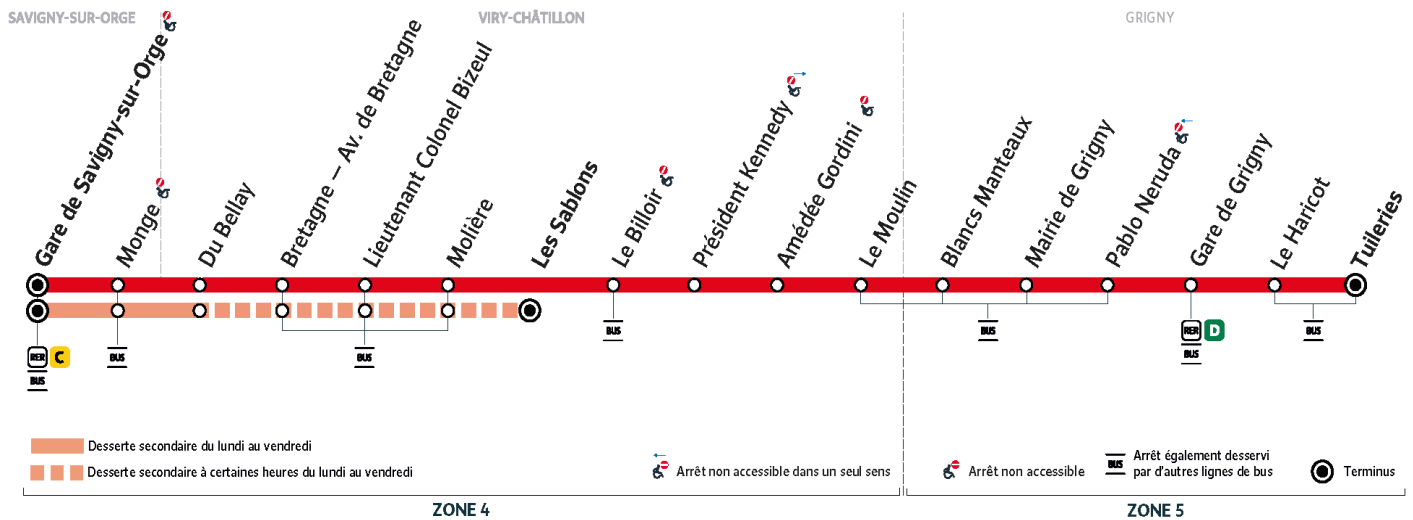

Note(s) de renvoi :

Nos conducteurs s'efforcent en permanence de respecter ces horaires. Les conditions de circulation peuvent toutefois causer occasionnellement des retards.

DM22

Direction :
GRIGNY Tuileries

DM22

SAVIGNY-SUR-ORGE Gare → GRIGNY Tuileries

Horaires valables du lundi 2 septembre 2024 au dimanche 7 juillet 2025

		Du lundi au vendredi												
	Gare de Savigny-sur-Orge	6:26	6:41	6:57	7:11	7:26	7:49	8:01	8:15	8:23	8:33	8:46	9:00	9:16
SAVIGNY-SUR-ORGE	Monge	6:28	6:43	6:59	7:13	7:28	7:51	8:03	8:17	8:26	8:36	8:48	9:02	9:18
VIRY-CHÂTILLON	Du Bellay	6:30	6:45	7:01	7:15	7:30	7:53	8:05	8:19	8:28	8:38	8:50	9:04	9:20
	Bretagne - Av. de Bretagne			7:02		7:31	7:55	8:07	8:21	8:30	8:40	8:52	9:06	9:22
	Lieutenant Colonel Bizeul			7:04		7:33	7:57	8:09	8:23	8:32	8:42	8:54	9:07	9:23
	Molière			7:05		7:34	7:58	8:10	8:24	8:33	8:43	8:55	9:08	9:24
	Le Billoir			7:06		7:35	7:59	8:11	8:25	8:34	8:44	8:56	9:09	9:25
	Président Kennedy			7:07		7:37	8:01	8:13	8:27	8:36	8:46	8:58	9:11	9:27
	Amédée Gordini			7:08		7:38	8:02	8:14	8:28	8:37	8:47	8:59	9:12	9:28
	Le Moulin			7:09		7:39	8:03	8:15	8:29	8:38	8:48	9:00	9:13	9:29
GRIGNY	Blancs Manteaux			7:10		7:40	8:04	8:16	8:30	8:39	8:49	9:01	9:14	9:30
	Mairie de Grigny			7:11		7:42	8:06	8:18	8:32	8:40	8:50	9:02	9:15	9:31
	Pablo Neruda			7:13		7:45	8:09	8:21	8:34	8:42	8:52	9:04	9:18	9:34
	Gare de Grigny Centre			7:14		7:46	8:10	8:22	8:35	8:43	8:53	9:05	9:19	9:35
	Le Haricot			7:14		7:46	8:10	8:22	8:36	8:44	8:54	9:06	9:20	9:36
	Tuileries			7:15		7:47	8:11	8:23	8:37	8:45	8:55	9:07	9:21	9:37
VIRY-CHÂTILLON	Les Sablons	6:32	6:47		7:17									