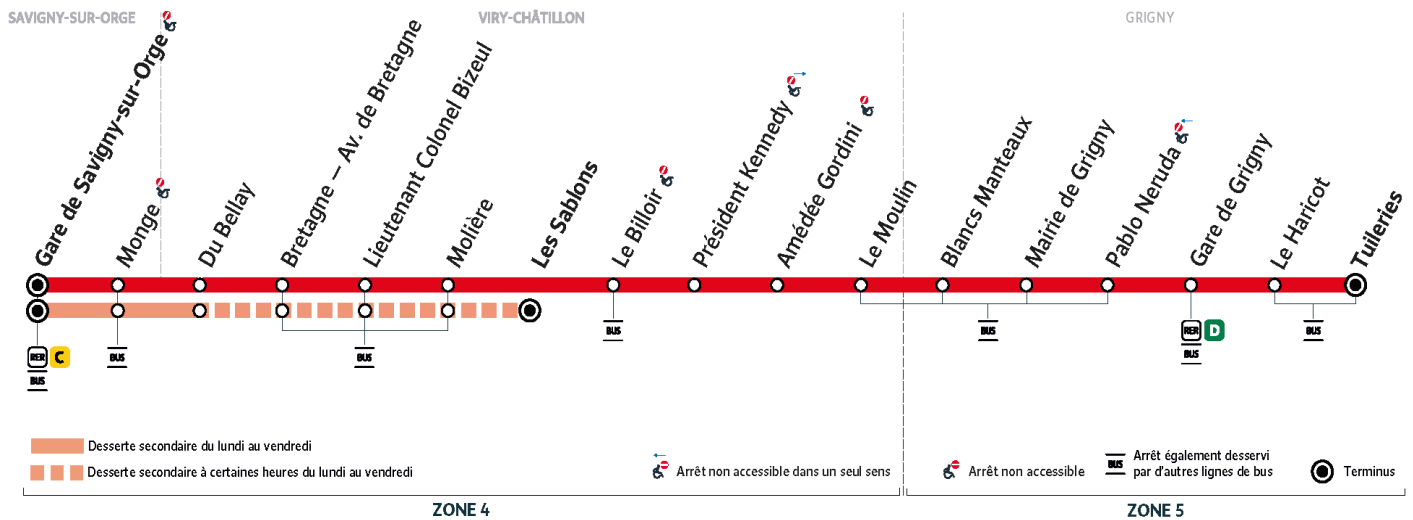

DM22

Direction :
SAVIGNY-SUR-ORGE Gare de Savigny-sur-Orge

DM22

SAVIGNY-SUR-ORGE Gare → GRIGNY Tuileries

Horaires valables du lundi 2 septembre 2024 au dimanche 7 juillet 2025

Du lundi au vendredi

GRIGNY	Tuileries									7:10	7:17		7:25	7:34	7:41	7:48	8:00	8:14
	Le Haricot									7:11	7:18		7:26	7:35	7:42	7:49	8:01	8:15
	Gare de Grigny Centre									7:12	7:19		7:27	7:36	7:43	7:50	8:02	8:16
	Pablo Neruda									7:13	7:20		7:28	7:37	7:44	7:51	8:03	8:17
	Mairie de Grigny									7:14	7:21		7:29	7:38	7:46	7:53	8:05	8:19
	Blancs Manteaux									7:16	7:23		7:31	7:40	7:48	7:55	8:08	8:21
VIRY-CHÂTILLON	Le Moulin									7:17	7:24		7:32	7:41	7:49	7:56	8:09	8:22
	Amédée Gordini									7:18	7:25		7:33	7:42	7:50	7:57	8:10	8:23
	Président Kennedy									7:19	7:26		7:34	7:43	7:52	7:59	8:12	8:25
	Le Billoir									7:21	7:28		7:36	7:45	7:54	8:01	8:14	8:27
	Les Sablons	6:05	6:20	6:34	6:49	7:03				7:18								
	Molière	6:06	6:21	6:35	6:50	7:04	7:22	7:29	7:19	7:37	7:46	7:55	8:02	8:15	8:28			
	Lieutenant Colonel Bizeul	6:07	6:22	6:36	6:51	7:05	7:23	7:30	7:20	7:38	7:47	7:56	8:03	8:16	8:29			
	Bretagne - Av. de Bretagne	6:09	6:24	6:38	6:53	7:07	7:25	7:32	7:22	7:40	7:49	7:58	8:05	8:18	8:31			
Du Bellay	6:10	6:25	6:39	6:55	7:09	7:27	7:34	7:24	7:43	7:52	8:01	8:09	8:23	8:35				
SAVIGNY-SUR-ORGE	Monge	6:12	6:27	6:41	6:57	7:11	7:29	7:36	7:26	7:45	7:54	8:03	8:11	8:25	8:37			
	Gare de Savigny-sur-Orge	6:14	6:29	6:43	6:59	7:13	7:31	7:38	7:28	7:47	7:56	8:06	8:14	8:28	8:40			

Note(s) de renvoi :

Nos conducteurs s'efforcent en permanence de respecter ces horaires. Les conditions de circulation peuvent toutefois causer occasionnellement des retards.

DM22

Direction :
SAVIGNY-SUR-ORGE Gare de Savigny-sur-Orge