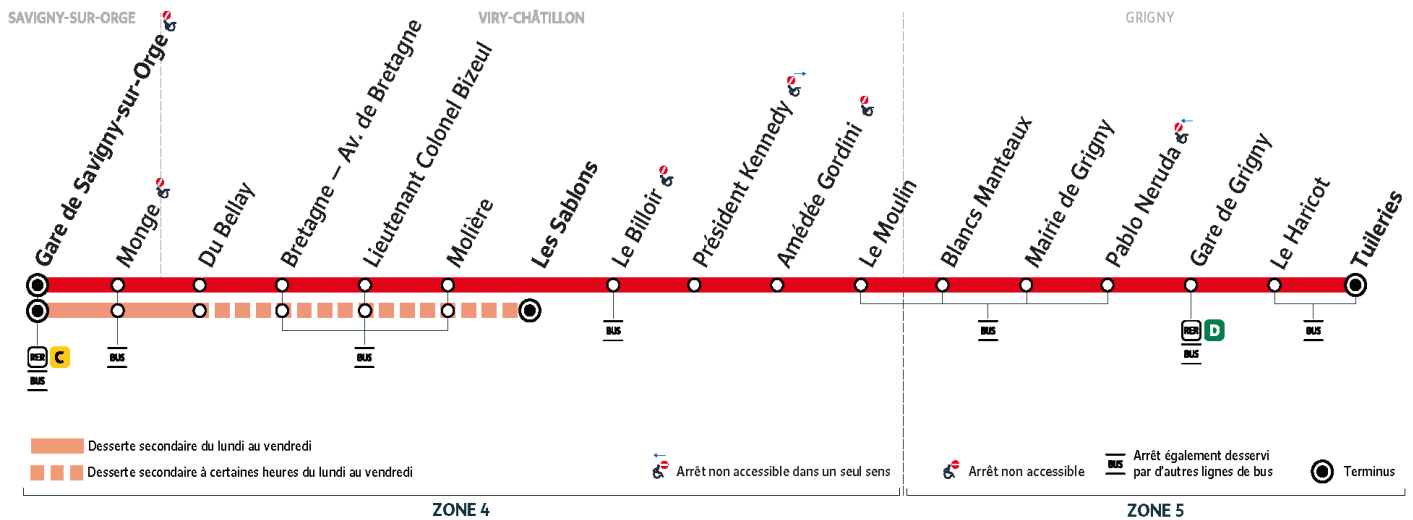

DM22

Direction :
GRIGNY Tuileries

DM22

SAVIGNY-SUR-ORGE Gare → GRIGNY Tuileries

Horaires valables du lundi 2 septembre 2024 au dimanche 7 juillet 2025

		Du lundi au vendredi													
	Gare de Savigny-sur-Orge	12:42	12:49	13:04	13:14	13:27	13:42	13:57	14:12	14:27	14:42	14:57	15:13	15:27	
SAVIGNY-SUR-ORGE	Monge	12:44	12:51	13:06	13:16	13:29	13:44	13:59	14:14	14:29	14:44	14:59	15:15	15:29	
VIRY-CHÂTILLON	Du Bellay	12:46	12:53	13:08	13:18	13:31	13:46	14:01	14:16	14:31	14:46	15:01	15:17	15:31	
	Bretagne - Av. de Bretagne	12:48	12:55	13:10	13:20	13:33	13:48	14:03	14:18	14:33	14:48	15:03	15:19	15:33	
	Lieutenant Colonel Bizeul	12:49	12:56	13:11	13:21	13:34	13:49	14:04	14:19	14:34	14:49	15:04	15:20	15:34	
	Molière	12:50	12:57	13:12	13:22	13:35	13:50	14:05	14:20	14:35	14:50	15:05	15:21	15:35	
	Le Billoir	12:51	12:58	13:13	13:23	13:36	13:51	14:06	14:21	14:36	14:51	15:06	15:22	15:36	
	Président Kennedy	12:53	13:00	13:15	13:25	13:38	13:53	14:08	14:23	14:38	14:53	15:08	15:24	15:38	
	Amédée Gordini	12:54	13:01	13:16	13:26	13:39	13:54	14:09	14:24	14:39	14:54	15:09	15:25	15:39	
	Le Moulin	12:56	13:02	13:17	13:27	13:41	13:56	14:11	14:25	14:40	14:55	15:10	15:26	15:40	
GRIGNY	Blancs Manteaux	12:57	13:03	13:18	13:28	13:42	13:57	14:12	14:26	14:41	14:56	15:11	15:27	15:41	
	Mairie de Grigny	12:58	13:04	13:19	13:29	13:43	13:58	14:13	14:27	14:42	14:58	15:13	15:29	15:43	
	Pablo Neruda	13:01	13:06	13:21	13:31	13:45	14:00	14:15	14:29	14:44	15:00	15:15	15:31	15:45	
	Gare de Grigny Centre	13:02	13:07	13:22	13:32	13:46	14:01	14:16	14:30	14:45	15:01	15:16	15:32	15:46	
	Le Haricot	13:03	13:08	13:23	13:33	13:47	14:02	14:17	14:31	14:46	15:02	15:17	15:33	15:47	
	Tuileries	13:04	13:09	13:24	13:34	13:48	14:03	14:18	14:32	14:47	15:03	15:18	15:34	15:48	
VIRY-CHÂTILLON	Les Sablons														

Note(s) de renvoi :

Nos conducteurs s'efforcent en permanence de respecter ces horaires. Les conditions de circulation peuvent toutefois causer occasionnellement des retards.