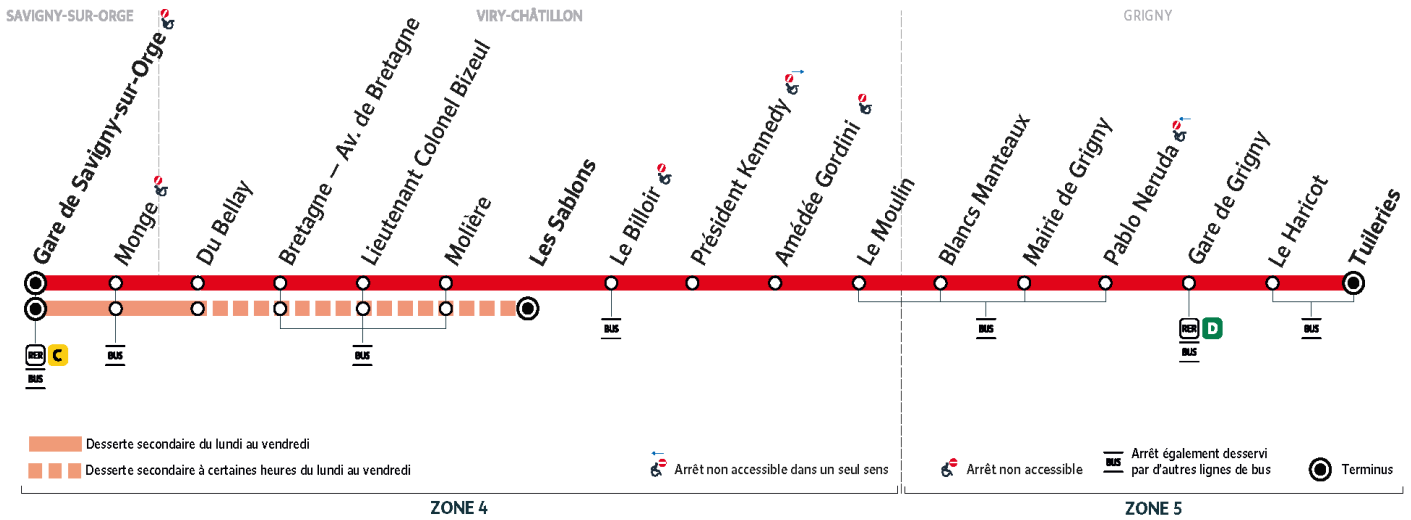

Note(s) de renvoi :

Nos conducteurs s'efforcent en permanence de respecter ces horaires. Les conditions de circulation peuvent toutefois causer occasionnellement des retards.

DM22

Direction :
GRIGNY Tuileries

DM22

SAVIGNY-SUR-ORGE Gare → GRIGNY Tuileries

Horaires valables du lundi 2 septembre 2024 au dimanche 7 juillet 2025

Du lundi au vendredi

		18:33	18:47	19:10	19:23	19:47	20:16	20:46	21:16	21:46	22:18	22:48
SAVIGNY-SUR-ORGE	Gare de Savigny-sur-Orge	18:33	18:47	19:10	19:23	19:47	20:16	20:46	21:16	21:46	22:18	22:48
	Monge	18:36	18:50	19:13	19:26	19:49	20:18	20:48	21:18	21:48	22:20	22:50
VIRY-CHÂTILLON	Du Bellay	18:38	18:52	19:15	19:28	19:51	20:20	20:50	21:20	21:50	22:22	22:52
	Bretagne - Av. de Bretagne	18:40	18:54	19:17	19:30	19:53	20:22	20:52	21:22	21:52	22:23	22:53
	Lieutenant Colonel Bizeul	18:41	18:55	19:18	19:31	19:54	20:23	20:53	21:23	21:53	22:24	22:54
	Molière	18:42	18:56	19:19	19:32	19:55	20:24	20:54	21:24	21:54	22:25	22:55
	Le Billoir	18:43		19:20		19:56		20:55	21:25	21:55	22:26	22:56
	Président Kennedy	18:45		19:22		19:58		20:57	21:27	21:56	22:27	22:57
	Amédée Gordini	18:46		19:23		19:59		20:58	21:28	21:57	22:28	22:57
	Le Moulin	18:48		19:25		20:01		20:59	21:29	21:58	22:29	22:58
GRIGNY	Blancs Manteaux	18:49		19:26		20:02		21:00	21:30	21:59	22:30	22:59
	Mairie de Grigny	18:50		19:27		20:03		21:01	21:31	22:00	22:31	23:00
	Pablo Neruda	18:53		19:30		20:06		21:04	21:32	22:01	22:32	23:01
	Gare de Grigny Centre	18:54		19:31		20:07		21:05	21:33	22:02	22:33	23:02
	Le Haricot	18:55		19:32		20:08		21:06	21:34	22:03	22:34	23:03
	Tuileries	18:56		19:33		20:09		21:07	21:35	22:04	22:35	23:04
VIRY-CHÂTILLON	Les Sablons		18:57		19:33		20:25					