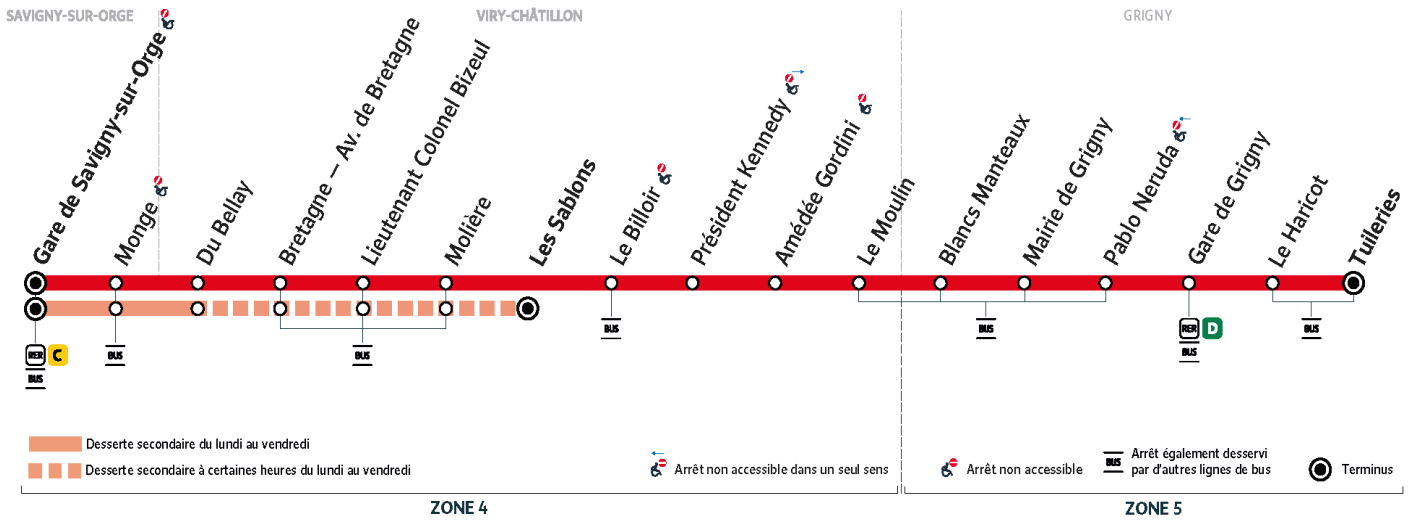

DM22

Direction :
SAVIGNY-SUR-ORGE Gare de Savigny-sur-Orge

DM22

SAVIGNY-SUR-ORGE Gare → GRIGNY Tuileries

Horaires valables du lundi 2 septembre 2024 au dimanche 7 juillet 2025

Du lundi au vendredi

		11:57	12:11	12:23	12:38	12:51	13:12	13:25	13:40	13:51	14:10	14:22	14:39	14:51	15:12
GRIGNY	Tuileries														
	Le Haricot	11:58	12:12	12:24	12:39	12:52	13:13	13:26	13:41	13:52	14:11	14:23	14:40	14:52	15:13
	Gare de Grigny Centre	11:59	12:13	12:25	12:40	12:53	13:14	13:27	13:42	13:53	14:12	14:24	14:41	14:53	15:14
	Pablo Neruda	12:00	12:14	12:26	12:41	12:54	13:15	13:28	13:43	13:54	14:13	14:25	14:42	14:54	15:15
	Mairie de Grigny	12:02	12:16	12:28	12:43	12:56	13:17	13:31	13:46	13:56	14:15	14:27	14:44	14:56	15:17
	Blancs Manteaux	12:04	12:18	12:30	12:45	12:58	13:19	13:33	13:48	13:58	14:17	14:29	14:46	14:58	15:19
VIRY-CHÂTILLON	Le Moulin	12:05	12:19	12:31	12:46	12:59	13:20	13:34	13:49	13:59	14:18	14:30	14:47	14:59	15:20
	Amédée Gordini	12:06	12:20	12:32	12:47	13:00	13:21	13:35	13:50	14:00	14:19	14:31	14:48	15:00	15:21
	Président Kennedy	12:07	12:21	12:33	12:48	13:01	13:22	13:36	13:51	14:01	14:20	14:32	14:49	15:01	15:22
	Le Billoir	12:09	12:23	12:35	12:50	13:02	13:23	13:37	13:52	14:02	14:21	14:33	14:50	15:02	15:23
	Les Sablons	|	|	|	|	|	|	|	|	|	|	|	|	|	|
	Molière	12:10	12:24	12:36	12:51	13:03	13:24	13:38	13:53	14:03	14:22	14:34	14:51	15:03	15:24
	Lieutenant Colonel Bizeul	12:11	12:25	12:37	12:52	13:04	13:25	13:39	13:54	14:04	14:23	14:35	14:53	15:05	15:26
	Bretagne - Av. de Bretagne	12:13	12:27	12:39	12:54	13:06	13:27	13:41	13:56	14:06	14:25	14:37	14:55	15:07	15:28
Du Bellay	12:15	12:29	12:41	12:56	13:08	13:29	13:43	13:58	14:08	14:27	14:39	14:57	15:09	15:30	
SAVIGNY-SUR-ORGE	Monge	12:16	12:30	12:42	12:57	13:09	13:30	13:44	13:59	14:09	14:28	14:40	14:58	15:10	15:31
	Gare de Savigny-sur-Orge	12:18	12:32	12:44	12:59	13:11	13:32	13:46	14:01	14:11	14:30	14:42	15:00	15:12	15:33

Note(s) de renvoi :

Nos conducteurs s'efforcent en permanence de respecter ces horaires. Les conditions de circulation peuvent toutefois causer occasionnellement des retards.