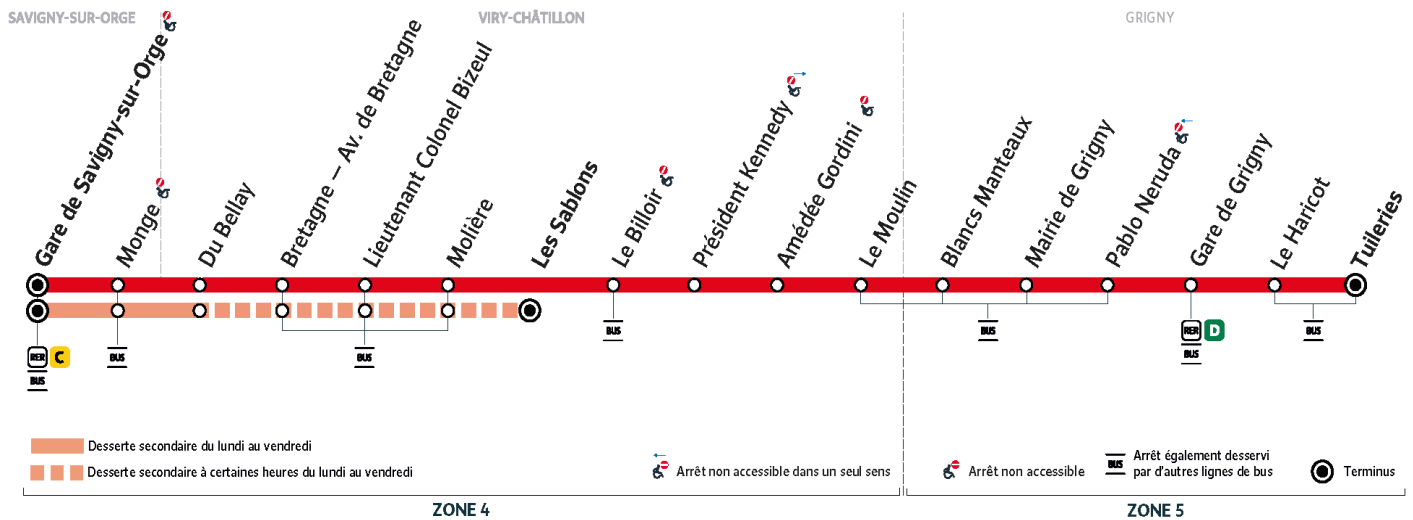

Note(s) de renvoi :

Nos conducteurs s'efforcent en permanence de respecter ces horaires. Les conditions de circulation peuvent toutefois causer occasionnellement des retards.

DM22

Direction :
SAVIGNY-SUR-ORGE Gare de Savigny-sur-Orge

DM22

SAVIGNY-SUR-ORGE Gare → GRIGNY Tuileries

Horaires valables du lundi 2 septembre 2024 au dimanche 7 juillet 2025

Dimanche et jours fériés

		9:28	10:28	11:23	12:26	13:28	14:44	15:44	16:43	17:43	18:43	19:45	20:48
GRIGNY	Tuileries												
	Le Haricot	9:29	10:29	11:24	12:27	13:29	14:45	15:45	16:44	17:44	18:44	19:46	20:48
	Gare de Grigny Centre	9:30	10:30	11:25	12:28	13:30	14:46	15:46	16:45	17:45	18:45	19:47	20:49
	Pablo Neruda	9:31	10:31	11:26	12:29	13:31	14:47	15:47	16:46	17:46	18:46	19:48	20:50
	Mairie de Grigny	9:32	10:33	11:28	12:31	13:33	14:49	15:49	16:48	17:48	18:48	19:50	20:51
	Blancs Manteaux	9:33	10:34	11:29	12:32	13:34	14:50	15:50	16:49	17:49	18:49	19:51	20:52
VIRY-CHÂTILLON	Le Moulin	9:34	10:35	11:30	12:33	13:35	14:51	15:51	16:50	17:50	18:50	19:52	20:53
	Amédée Gordini	9:35	10:36	11:31	12:34	13:36	14:52	15:52	16:51	17:51	18:51	19:53	20:54
	Président Kennedy	9:36	10:37	11:32	12:35	13:37	14:53	15:53	16:52	17:52	18:52	19:54	20:55
	Le Billoir	9:37	10:38	11:33	12:36	13:38	14:54	15:54	16:53	17:53	18:53	19:55	20:56
	Les Sablons												
	Molière	9:38	10:39	11:34	12:37	13:39	14:55	15:55	16:54	17:54	18:54	19:56	20:57
	Lieutenant Colonel Bizeul	9:39	10:40	11:35	12:39	13:41	14:57	15:57	16:56	17:56	18:56	19:58	20:59
	Bretagne - Av. de Bretagne	9:41	10:42	11:37	12:41	13:43	14:59	15:58	16:57	17:57	18:57	19:59	21:00
Du Bellay	9:43	10:44	11:39	12:43	13:45	15:01	16:00	16:59	18:00	19:00	20:02	21:01	
SAVIGNY-SUR-ORGE	Monge	9:44	10:45	11:40	12:44	13:46	15:02	16:01	17:00	18:01	19:01	20:03	21:02
	Gare de Savigny-sur-Orge	9:46	10:47	11:42	12:46	13:48	15:04	16:03	17:02	18:03	19:03	20:05	21:04