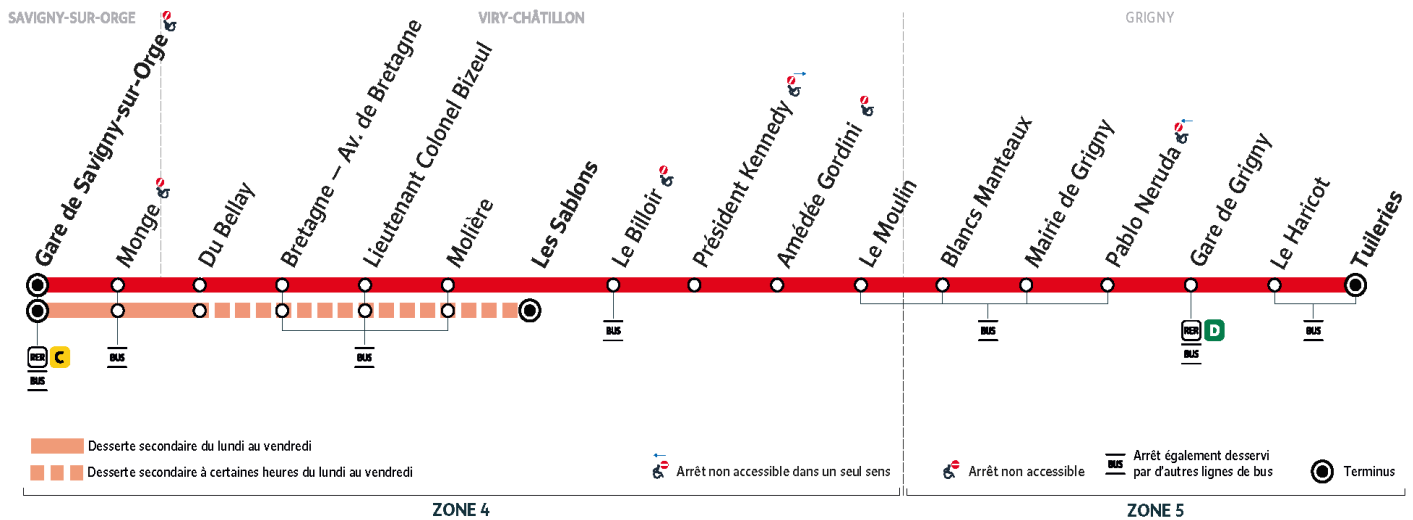

DM22

Direction :
GRIGNY Tuileries

DM22

SAVIGNY-SUR-ORGE Gare → GRIGNY Tuileries

Horaires valables du lundi 2 septembre 2024 au dimanche 7 juillet 2025

		Samedi											
	Gare de Savigny-sur-Orge	14:42	15:12	15:42	16:12	16:42	17:12	17:42	18:12	18:42	19:13	19:42	20:16
SAVIGNY-SUR-ORGE	Monge	14:44	15:14	15:44	16:14	16:44	17:14	17:44	18:14	18:44	19:15	19:44	20:18
VIRY-CHÂTILLON	Du Bellay	14:46	15:16	15:46	16:16	16:46	17:16	17:46	18:16	18:46	19:17	19:46	20:20
	Bretagne - Av. de Bretagne	14:47	15:17	15:47	16:17	16:47	17:17	17:47	18:17	18:47	19:18	19:47	20:21
	Lieutenant Colonel Bizeul	14:48	15:18	15:48	16:18	16:48	17:18	17:48	18:18	18:48	19:19	19:48	20:22
	Molière	14:49	15:19	15:49	16:19	16:49	17:20	17:50	18:20	18:50	19:21	19:50	20:23
	Le Billoir	14:50	15:20	15:50	16:20	16:50	17:21	17:51	18:21	18:51	19:22	19:51	20:24
	Président Kennedy	14:52	15:22	15:52	16:22	16:53	17:23	17:53	18:23	18:53	19:24	19:53	20:26
	Amédée Gordini	14:53	15:23	15:53	16:23	16:54	17:24	17:54	18:24	18:54	19:25	19:54	20:27
	Le Moulin	14:55	15:25	15:55	16:25	16:56	17:26	17:56	18:26	18:56	19:27	19:56	20:29
GRIGNY	Blancs Manteaux	14:56	15:26	15:56	16:26	16:57	17:27	17:57	18:27	18:57	19:28	19:57	20:30
	Mairie de Grigny	14:58	15:28	15:57	16:28	16:59	17:29	17:59	18:29	18:59	19:30	19:59	20:32
	Pablo Neruda	15:01	15:31	16:00	16:31	17:02	17:32	18:02	18:32	19:02	19:33	20:01	20:34
	Gare de Grigny Centre	15:02	15:32	16:01	16:32	17:03	17:33	18:03	18:33	19:03	19:34	20:02	20:35
	Le Haricot	15:02	15:32	16:01	16:32	17:03	17:33	18:03	18:33	19:03	19:34	20:02	20:35
	Tuileries	15:03	15:33	16:02	16:33	17:04	17:34	18:04	18:34	19:04	19:35	20:03	20:36
VIRY-CHÂTILLON	Les Sablons												

Note(s) de renvoi :

Nos conducteurs s'efforcent en permanence de respecter ces horaires. Les conditions de circulation peuvent toutefois causer occasionnellement des retards.