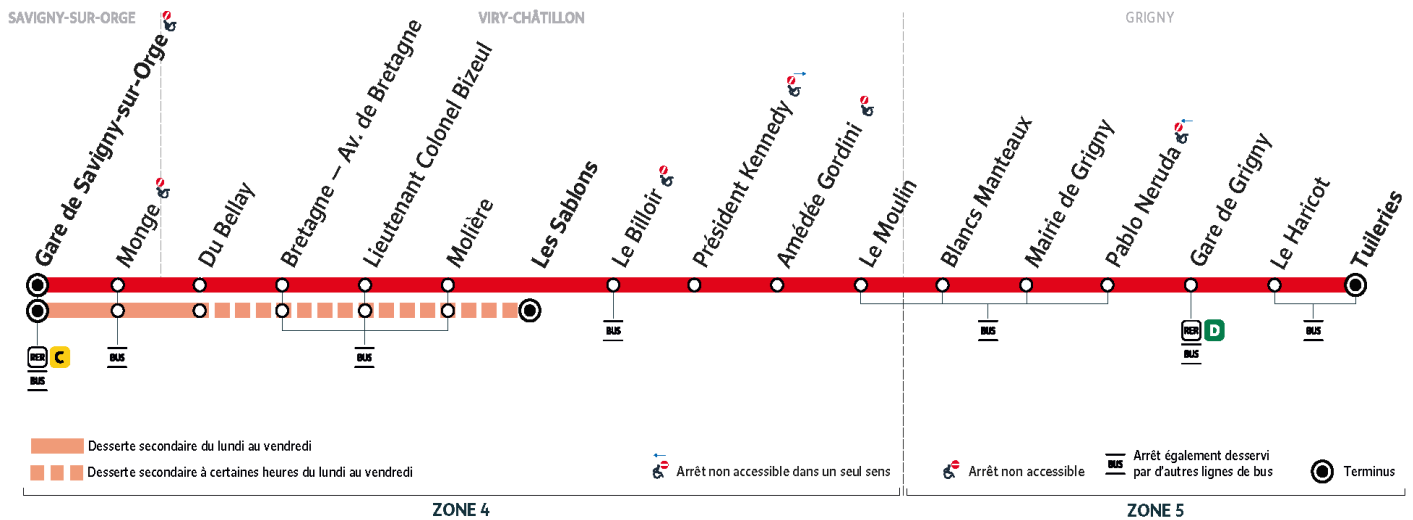

DM22

Direction :
SAVIGNY-SUR-ORGE Gare de Savigny-sur-Orge

DM22

SAVIGNY-SUR-ORGE Gare → GRIGNY Tuileries

Horaires valables du lundi 2 septembre 2024 au dimanche 7 juillet 2025

Du lundi au vendredi

		15:21	15:31	15:41	15:51	16:03	16:09	16:26	16:39	16:50	17:09	17:13	17:27	17:41	18:06
GRIGNY	Tuileries	15:21	15:31	15:41	15:51	16:03	16:09	16:26	16:39	16:50	17:09	17:13	17:27	17:41	18:06
	Le Haricot	15:22	15:32	15:42	15:52	16:04	16:10	16:27	16:40	16:51	17:10	17:14	17:28	17:42	18:07
	Gare de Grigny Centre	15:23	15:33	15:43	15:53	16:05	16:11	16:28	16:41	16:52	17:11	17:15	17:29	17:43	18:08
	Pablo Neruda	15:24	15:34	15:44	15:54	16:06	16:12	16:29	16:42	16:53	17:12	17:16	17:30	17:44	18:09
	Mairie de Grigny	15:26	15:36	15:46	15:56	16:08	16:14	16:31	16:44	16:55	17:15	17:19	17:33	17:47	18:12
	Blancs Manteaux	15:28	15:38	15:48	15:58	16:10	16:16	16:33	16:46	16:57	17:17	17:21	17:35	17:49	18:14
VIRY-CHÂTILLON	Le Moulin	15:29	15:39	15:49	15:59	16:11	16:17	16:34	16:47	16:58	17:18	17:22	17:36	17:50	18:15
	Amédée Gordini	15:30	15:40	15:50	16:00	16:12	16:18	16:35	16:48	16:59	17:19	17:23	17:37	17:51	18:16
	Président Kennedy	15:31	15:41	15:51	16:01	16:13	16:19	16:36	16:49	17:00	17:20	17:24	17:38	17:52	18:17
	Le Billoir	15:32	15:42	15:52	16:02	16:14	16:20	16:37	16:51	17:02	17:22	17:26	17:40	17:54	18:19
	Les Sablons	|	|	|	|	|	|	|	|	|	|	|	|	|	|
	Molière	15:33	15:43	15:53	16:03	16:15	16:21	16:38	16:52	17:03	17:23	17:27	17:41	17:55	18:20
	Lieutenant Colonel Bizeul	15:35	15:45	15:55	16:05	16:17	16:23	16:40	16:54	17:05	17:25	17:29	17:43	17:57	18:22
	Bretagne - Av. de Bretagne	15:37	15:47	15:57	16:07	16:19	16:25	16:42	16:56	17:07	17:27	17:31	17:45	17:59	18:24
Du Bellay	15:39	15:49	15:59	16:09	16:21	16:27	16:44	16:58	17:09	17:29	17:33	17:47	18:01	18:26	
SAVIGNY-SUR-ORGE	Monge	15:40	15:50	16:00	16:11	16:23	16:29	16:46	17:00	17:11	17:31	17:35	17:49	18:03	18:28
	Gare de Savigny-sur-Orge	15:42	15:52	16:02	16:13	16:25	16:31	16:48	17:02	17:13	17:33	17:37	17:51	18:05	18:30

Note(s) de renvoi :

Nos conducteurs s'efforcent en permanence de respecter ces horaires. Les conditions de circulation peuvent toutefois causer occasionnellement des retards.