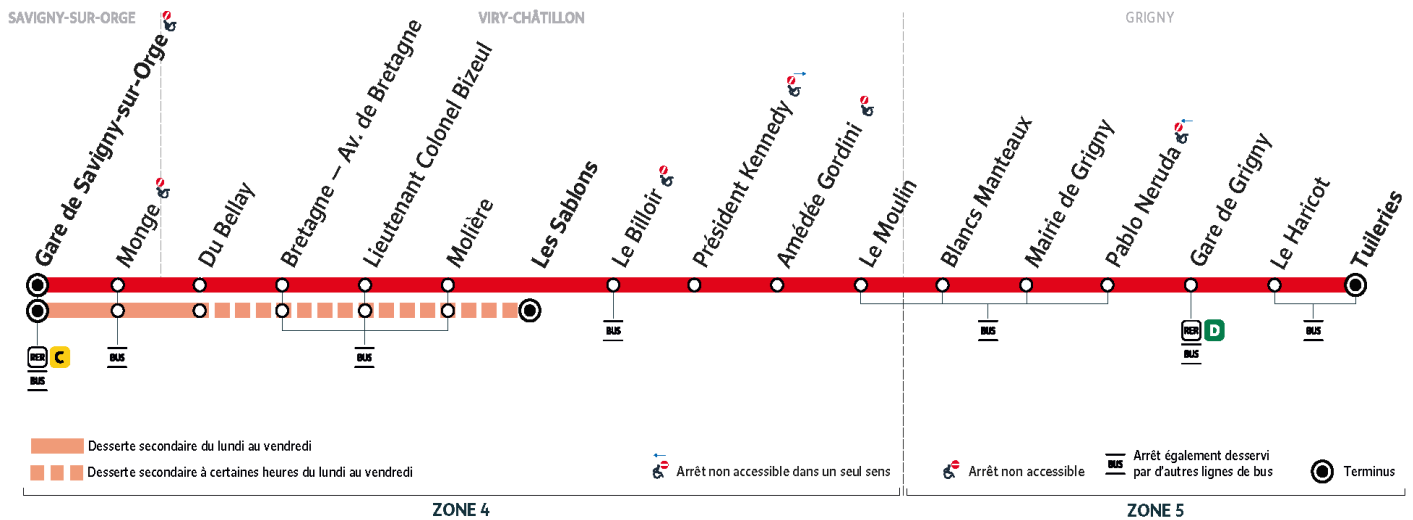

Note(s) de renvoi :

Nos conducteurs s'efforcent en permanence de respecter ces horaires. Les conditions de circulation peuvent toutefois causer occasionnellement des retards.

DM22

Direction :
GRIGNY Tuileries

DM22

SAVIGNY-SUR-ORGE Gare → GRIGNY Tuileries

Horaires valables du lundi 2 septembre 2024 au dimanche 7 juillet 2025

		Du lundi au vendredi												
	Gare de Savigny-sur-Orge	15:45	15:57	16:12	16:14	16:30	16:42	16:57	17:12	17:17	17:35	17:47	18:07	18:17
SAVIGNY-SUR-ORGE	Monge	15:47	15:59	16:14	16:16	16:32	16:44	17:00	17:15	17:20	17:38	17:50	18:10	18:20
VIRY-CHÂTILLON	Du Bellay	15:49	16:01	16:16	16:18	16:34	16:46	17:02	17:17	17:22	17:40	17:52	18:12	18:22
	Bretagne - Av. de Bretagne	15:51	16:03	16:18	16:20	16:36	16:48	17:04	17:19	17:24	17:42	17:54	18:14	18:24
	Lieutenant Colonel Bizeul	15:52	16:04	16:19	16:21	16:37	16:49	17:05	17:20	17:25	17:43	17:55	18:16	18:25
	Molière	15:53	16:05	16:20	16:22	16:38	16:50	17:06	17:21	17:26	17:44	17:56	18:17	18:26
	Le Billoir	15:54	16:06	16:21	16:23	16:39	16:51	17:07	17:22	17:27	17:45	17:57	18:18	18:27
	Président Kennedy	15:56	16:08	16:23	16:25	16:41	16:53	17:10	17:25	17:30	17:48	18:00	18:21	18:30
	Amédée Gordini	15:57	16:09	16:24	16:26	16:42	16:54	17:11	17:26	17:31	17:49	18:01	18:22	18:31
	Le Moulin	15:59	16:11	16:26	16:28	16:44	16:56	17:13	17:28	17:33	17:51	18:03	18:24	18:33
GRIGNY	Blancs Manteaux	16:00	16:12	16:27	16:29	16:45	16:57	17:14	17:29	17:34	17:52	18:04	18:25	18:34
	Mairie de Grigny	16:02	16:14	16:29	16:31	16:47	16:59	17:16	17:31	17:36	17:54	18:06	18:27	18:35
	Pablo Neruda	16:04	16:17	16:32	16:34	16:50	17:02	17:19	17:34	17:39	17:57	18:09	18:30	18:38
	Gare de Grigny Centre	16:05	16:18	16:33	16:35	16:51	17:03	17:20	17:35	17:40	17:58	18:10	18:31	18:39
	Le Haricot	16:06	16:19	16:34	16:36	16:52	17:04	17:21	17:36	17:41	17:59	18:11	18:32	18:40
	Tuileries	16:07	16:20	16:35	16:37	16:53	17:05	17:22	17:37	17:42	18:00	18:12	18:33	18:41
VIRY-CHÂTILLON	Les Sablons													