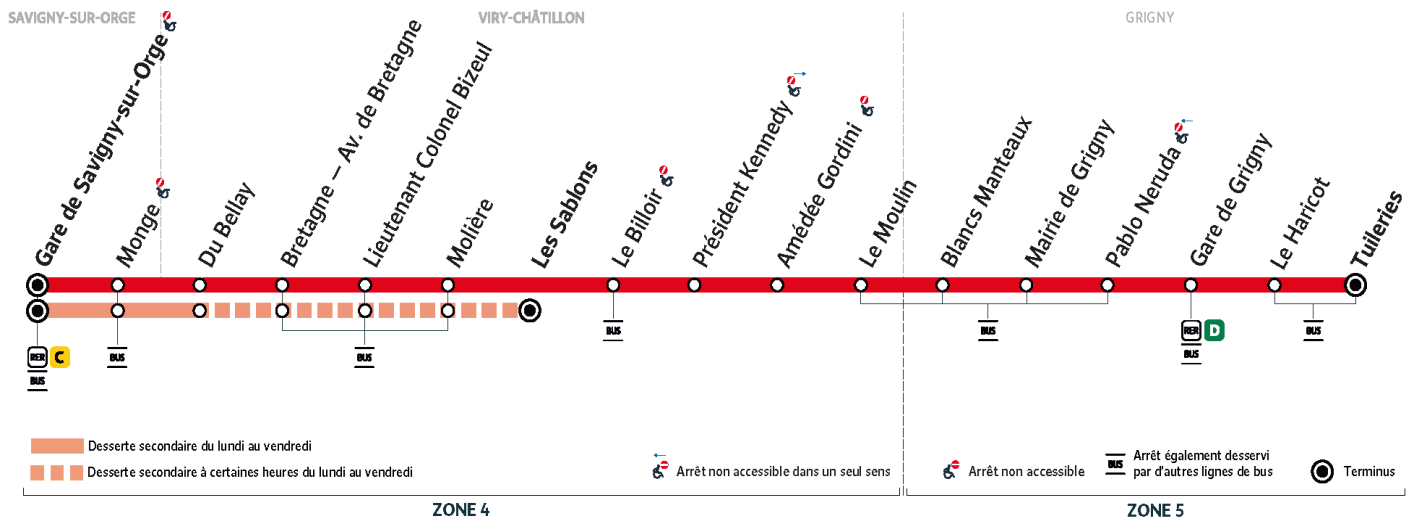

Note(s) de renvoi :

Nos conducteurs s'efforcent en permanence de respecter ces horaires. Les conditions de circulation peuvent toutefois causer occasionnellement des retards.

DM22

Direction :
SAVIGNY-SUR-ORGE Gare de Savigny-sur-Orge

DM22

SAVIGNY-SUR-ORGE Gare → GRIGNY Tuileries

Horaires valables du lundi 2 septembre 2024 au dimanche 7 juillet 2025

		Samedi												
GRIGNY	Tuileries	7:42	8:12	8:42	9:12	9:41	10:09	10:38	11:08	11:38	12:08	12:38	13:09	13:38
	Le Haricot	7:43	8:13	8:43	9:13	9:42	10:10	10:39	11:09	11:39	12:09	12:39	13:10	13:39
	Gare de Grigny Centre	7:44	8:14	8:44	9:14	9:43	10:11	10:40	11:10	11:40	12:10	12:40	13:11	13:40
	Pablo Neruda	7:45	8:15	8:45	9:15	9:44	10:12	10:41	11:11	11:41	12:11	12:41	13:12	13:41
	Mairie de Grigny	7:46	8:16	8:46	9:16	9:46	10:14	10:43	11:13	11:43	12:13	12:43	13:14	13:43
	Blancs Manteaux	7:48	8:18	8:48	9:18	9:48	10:16	10:46	11:16	11:46	12:16	12:46	13:17	13:45
VIRY-CHÂTILLON	Le Moulin	7:49	8:19	8:49	9:19	9:49	10:17	10:47	11:17	11:47	12:17	12:47	13:18	13:46
	Amédée Gordini	7:50	8:20	8:50	9:20	9:50	10:18	10:48	11:18	11:48	12:18	12:48	13:19	13:47
	Président Kennedy	7:51	8:21	8:51	9:21	9:51	10:19	10:49	11:19	11:49	12:19	12:49	13:20	13:48
	Le Billoir	7:52	8:22	8:52	9:22	9:52	10:21	10:51	11:21	11:51	12:21	12:51	13:22	13:50
	Les Sablons													
	Molière	7:53	8:23	8:53	9:23	9:53	10:22	10:52	11:22	11:52	12:22	12:52	13:23	13:51
	Lieutenant Colonel Bizeul	7:54	8:24	8:54	9:24	9:54	10:23	10:53	11:23	11:53	12:23	12:53	13:24	13:52
	Bretagne - Av. de Bretagne	7:56	8:26	8:56	9:26	9:56	10:25	10:54	11:24	11:54	12:24	12:54	13:25	13:53
Du Bellay	7:58	8:28	8:58	9:28	9:58	10:27	10:56	11:26	11:56	12:26	12:56	13:27	13:54	
SAVIGNY-SUR-ORGE	Monge	7:59	8:29	8:59	9:29	9:59	10:29	10:58	11:28	11:58	12:28	12:59	13:30	13:57
	Gare de Savigny-sur-Orge	8:01	8:31	9:01	9:31	10:01	10:31	11:00	11:30	12:00	12:30	13:01	13:32	13:59