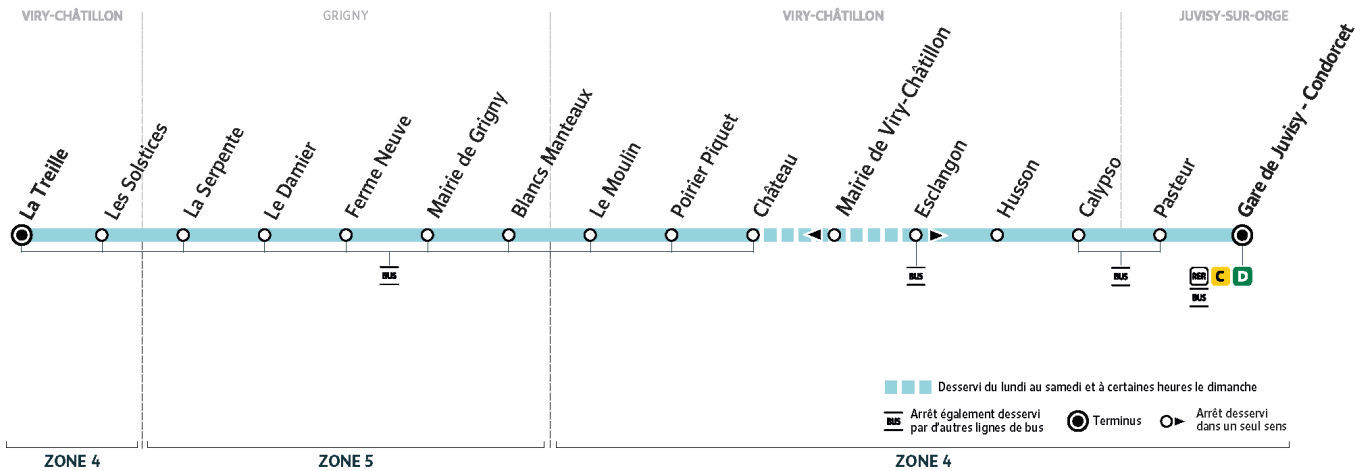

DM4

Direction :
VIRY-CHATILLON La Treille

DM4

VIRY-CHÂTILLON ↔ JUVISY-SUR-ORGE

Horaires valables du lundi 2 septembre 2024 au dimanche 7 juillet 2025

		Du lundi au vendredi													
	Gare de Juvisy - Condorcet	12:54	13:09	13:24	13:39	13:54	14:09	14:24	14:39	14:54	15:09	15:24	15:39	15:54	
JUVISY-SUR-ORGE	Pasteur	12:55	13:10	13:25	13:40	13:55	14:10	14:25	14:40	14:55	15:10	15:25	15:40	15:55	
VIRY-CHÂTILLON	Calypso	12:58	13:13	13:28	13:43	13:58	14:13	14:28	14:43	14:58	15:13	15:28	15:43	15:58	
	Husson	13:00	13:15	13:30	13:45	14:00	14:15	14:30	14:45	15:00	15:15	15:30	15:45	16:00	
	Mairie de Viry-Châtillon	13:02	13:17	13:32	13:47	14:02	14:17	14:32	14:47	15:02	15:18	15:33	15:48	16:03	
	Château	13:04	13:19	13:34	13:49	14:04	14:19	14:34	14:49	15:04	15:20	15:35	15:51	16:06	
	Poirier Piquet	13:06	13:21	13:36	13:51	14:06	14:21	14:36	14:51	15:06	15:22	15:37	15:53	16:08	
	Le Moulin	13:09	13:24	13:39	13:54	14:09	14:24	14:39	14:54	15:09	15:25	15:40	15:56	16:11	
GRIGNY	Blancs Manteaux	13:10	13:25	13:40	13:55	14:10	14:25	14:40	14:55	15:10	15:26	15:41	15:57	16:12	
	Mairie de Grigny	13:12	13:27	13:42	13:57	14:12	14:27	14:42	14:57	15:12	15:28	15:43	15:59	16:14	
	La Ferme Neuve	13:14	13:29	13:44	13:59	14:14	14:29	14:44	14:59	15:14	15:30	15:45	16:01	16:16	
	Le Damier	13:15	13:30	13:45	14:00	14:15	14:30	14:45	15:01	15:16	15:32	15:47	16:03	16:18	
	La Serpente	13:16	13:31	13:46	14:01	14:16	14:31	14:46	15:02	15:17	15:33	15:48	16:04	16:19	
VIRY-CHÂTILLON	Les Solstices	13:18	13:33	13:48	14:03	14:18	14:33	14:48	15:04	15:19	15:35	15:50	16:06	16:21	
	La Treille - RD445	13:19	13:34	13:49	14:04	14:19	14:34	14:49	15:05	15:20	15:36	15:51	16:07	16:22	

Note(s) de renvoi :

Nos conducteurs s'efforcent en permanence de respecter ces horaires. Les conditions de circulation peuvent toutefois causer occasionnellement des retards.