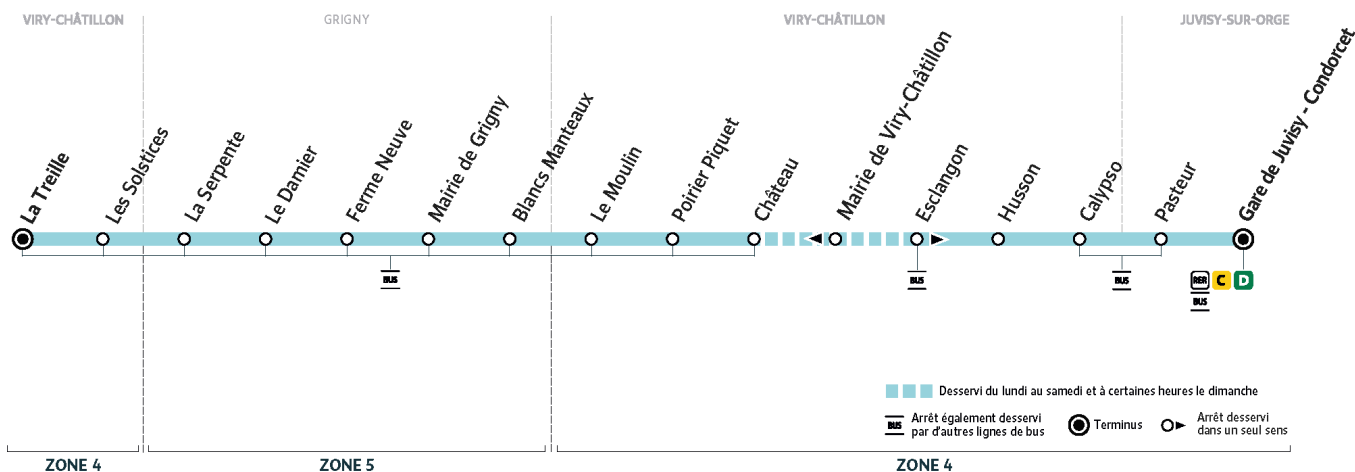

DM4

Direction :
JUVISY-SUR-ORGE Gare de Juvisy - Condorcet

DM4

VIRY-CHÂTILLON ↔ JUVISY-SUR-ORGE

Horaires valables du lundi 2 septembre 2024 au dimanche 7 juillet 2025

Du lundi au vendredi

VIRY-CHÂTILLON	La Treille - RD445	5:00	5:30	5:55	6:02	6:16	6:30	6:45	6:54	7:04	7:14	7:25	7:33	7:48	8:03
	Les Solstices	5:02	5:32	5:57	6:04	6:18	6:32	6:47	6:56	7:06	7:16	7:27	7:35	7:50	8:05
GRIGNY	La Serpente	5:03	5:33	5:58	6:05	6:19	6:33	6:48	6:57	7:07	7:17	7:28	7:36	7:51	8:06
	Le Damier	5:05	5:35	6:00	6:07	6:21	6:35	6:50	6:59	7:09	7:19	7:30	7:38	7:53	8:08
	La Ferme Neuve	5:07	5:37	6:02	6:09	6:23	6:37	6:52	7:01	7:11	7:21	7:32	7:40	7:55	8:10
	Mairie de Grigny	5:08	5:38	6:03	6:10	6:24	6:38	6:53	7:02	7:12	7:22	7:34	7:42	7:57	8:12
VIRY-CHÂTILLON	Blancs Manteaux	5:09	5:39	6:04	6:11	6:25	6:40	6:55	7:04	7:14	7:24	7:36	7:44	7:59	8:14
	Le Moulin	5:10	5:40	6:05	6:12	6:26	6:41	6:57	7:06	7:16	7:26	7:38	7:46	8:01	8:16
	Poirier Piquet	5:11	5:41	6:06	6:13	6:27	6:42	6:58	7:08	7:18	7:28	7:40	7:48	8:03	8:18
	Château	5:12	5:43	6:08	6:15	6:29	6:44	7:00	7:10	7:20	7:30	7:42	7:50	8:05	8:20
	Esclangon	5:14	5:45	6:10	6:17	6:31	6:46	7:02	7:12	7:22	7:33	7:45	7:53	8:08	8:23
	Husson	5:15	5:46	6:11	6:18	6:32	6:47	7:03	7:13	7:23	7:34	7:46	7:54	8:09	8:24
JUVISY-SUR-ORGE	Calypso	5:17	5:48	6:14	6:21	6:35	6:50	7:06	7:16	7:26	7:37	7:50	7:58	8:13	8:28
	Pasteur	5:18	5:49	6:15	6:22	6:36	6:51	7:07	7:18	7:28	7:39	7:52	8:00	8:15	8:30
	Gare de Juvisy - Condorcet	5:19	5:50	6:16	6:23	6:37	6:52	7:08	7:19	7:29	7:40	7:53	8:01	8:16	8:31

Nos conducteurs s'efforcent en permanence de respecter ces horaires. Les conditions de circulation peuvent toutefois causer occasionnellement des retards.

DM4

Direction :
JUVISY-SUR-ORGE Gare de Juvisy - Condorcet