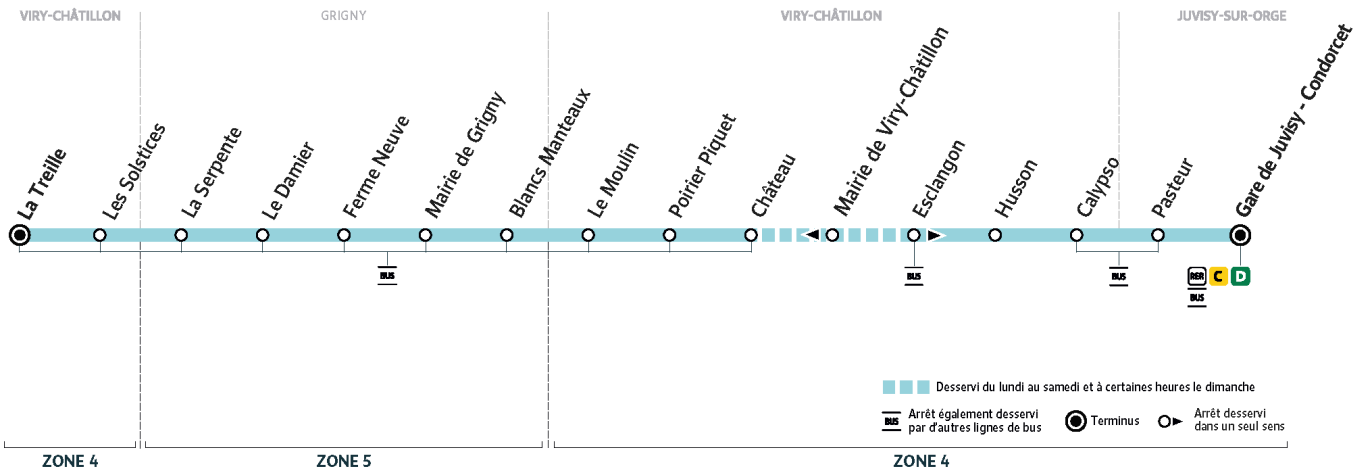

Nos conducteurs s'efforcent en permanence de respecter ces horaires. Les conditions de circulation peuvent toutefois causer occasionnellement des retards.

DM4

Direction :
JUVISY-SUR-ORGE Gare de Juvisy - Condorcet

DM4

VIRY-CHÂTILLON ↔ JUVISY-SUR-ORGE

Horaires valables du lundi 2 septembre 2024 au dimanche 7 juillet 2025

		Samedi													
VIRY-CHÂTILLON	La Treille - RD445	11:23	11:52	12:22	12:55	13:24	13:52	14:23	14:58	15:24	15:54	16:27	16:54	17:30	
	Les Solstices	11:25	11:54	12:24	12:57	13:26	13:54	14:25	15:00	15:26	15:56	16:29	16:56	17:32	
GRIGNY	La Serpente	11:27	11:56	12:26	12:59	13:28	13:56	14:27	15:02	15:28	15:58	16:31	16:58	17:34	
	Le Damier	11:29	11:58	12:28	13:01	13:30	13:58	14:29	15:04	15:30	16:00	16:33	17:00	17:36	
	La Ferme Neuve	11:31	12:00	12:30	13:03	13:32	14:00	14:31	15:06	15:32	16:02	16:35	17:02	17:38	
	Mairie de Grigny	11:33	12:02	12:32	13:05	13:34	14:02	14:33	15:08	15:34	16:04	16:37	17:04	17:40	
	Blancs Manteaux	11:34	12:03	12:33	13:06	13:35	14:03	14:34	15:09	15:35	16:05	16:38	17:05	17:41	
VIRY-CHÂTILLON	Le Moulin	11:35	12:04	12:34	13:07	13:36	14:04	14:35	15:10	15:36	16:06	16:39	17:06	17:42	
	Poirier Piquet	11:37	12:06	12:36	13:09	13:38	14:06	14:37	15:12	15:38	16:08	16:41	17:08	17:44	
	Château	11:39	12:08	12:38	13:11	13:40	14:08	14:39	15:14	15:40	16:10	16:43	17:10	17:46	
	Esclangon	11:41	12:10	12:40	13:13	13:42	14:10	14:41	15:16	15:42	16:12	16:45	17:12	17:48	
	Husson	11:42	12:11	12:41	13:14	13:43	14:11	14:42	15:17	15:43	16:13	16:46	17:13	17:49	
	Calypso	11:45	12:14	12:44	13:17	13:46	14:14	14:45	15:20	15:46	16:16	16:49	17:16	17:52	
JUVISY-SUR-ORGE	Pasteur	11:47	12:16	12:46	13:19	13:48	14:16	14:47	15:22	15:48	16:18	16:51	17:18	17:54	
	Gare de Juvisy - Condorcet	11:48	12:17	12:47	13:20	13:49	14:17	14:48	15:23	15:49	16:19	16:52	17:19	17:55	