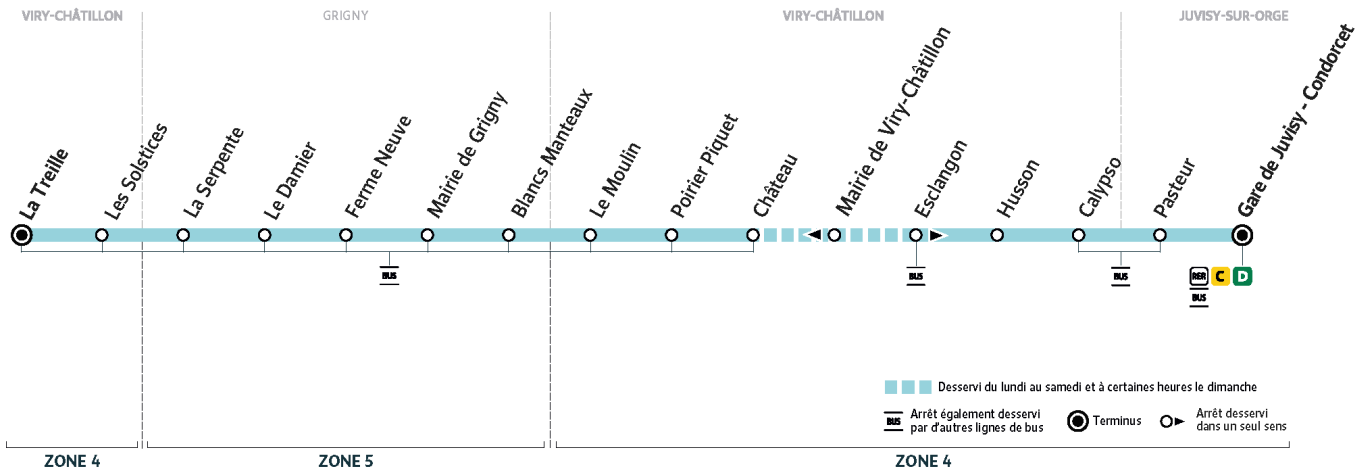

Nos conducteurs s'efforcent en permanence de respecter ces horaires. Les conditions de circulation peuvent toutefois causer occasionnellement des retards.

DM4

Direction :
JUVISY-SUR-ORGE Gare de Juvisy - Condorcet

DM4

VIRY-CHÂTILLON ↔ JUVISY-SUR-ORGE

Horaires valables du lundi 2 septembre 2024 au dimanche 7 juillet 2025

Du lundi au vendredi

VIRY-CHÂTILLON	La Treille - RD445	15:25	15:38	15:53	16:10	16:36	16:52	17:04	17:22	17:33	17:53	18:06	18:23	18:40	18:57
	Les Solstices	15:27	15:40	15:55	16:12	16:38	16:54	17:06	17:24	17:35	17:55	18:08	18:25	18:42	18:59
GRIGNY	La Serpente	15:28	15:41	15:56	16:13	16:39	16:55	17:07	17:25	17:36	17:56	18:09	18:26	18:43	19:00
	Le Damier	15:30	15:43	15:58	16:15	16:41	16:57	17:09	17:27	17:38	17:58	18:11	18:28	18:45	19:02
	La Ferme Neuve	15:32	15:45	16:00	16:17	16:43	16:59	17:11	17:29	17:40	18:00	18:13	18:30	18:47	19:04
	Mairie de Grigny	15:34	15:47	16:02	16:19	16:45	17:01	17:13	17:31	17:42	18:02	18:15	18:32	18:49	19:06
	Blancs Manteaux	15:36	15:49	16:04	16:21	16:47	17:03	17:15	17:33	17:44	18:04	18:17	18:34	18:51	19:08
VIRY-CHÂTILLON	Le Moulin	15:37	15:50	16:05	16:22	16:48	17:05	17:17	17:35	17:46	18:06	18:19	18:36	18:53	19:10
	Poirier Piquet	15:39	15:52	16:07	16:24	16:50	17:07	17:19	17:37	17:48	18:08	18:21	18:38	18:55	19:12
	Château	15:41	15:54	16:09	16:26	16:52	17:09	17:21	17:39	17:50	18:10	18:23	18:40	18:57	19:14
	Esclangon	15:43	15:56	16:12	16:29	16:55	17:12	17:24	17:42	17:53	18:13	18:26	18:42	18:59	19:16
	Husson	15:44	15:57	16:13	16:30	16:56	17:13	17:25	17:43	17:54	18:14	18:27	18:43	19:00	19:17
	Calypso	15:47	16:00	16:16	16:33	17:00	17:17	17:29	17:47	17:58	18:18	18:31	18:47	19:03	19:20
JUVISY-SUR-ORGE	Pasteur	15:48	16:01	16:17	16:34	17:02	17:19	17:31	17:49	18:00	18:20	18:33	18:49	19:04	19:21
	Gare de Juvisy - Condorcet	15:49	16:02	16:18	16:35	17:03	17:20	17:32	17:50	18:01	18:21	18:34	18:50	19:05	19:22