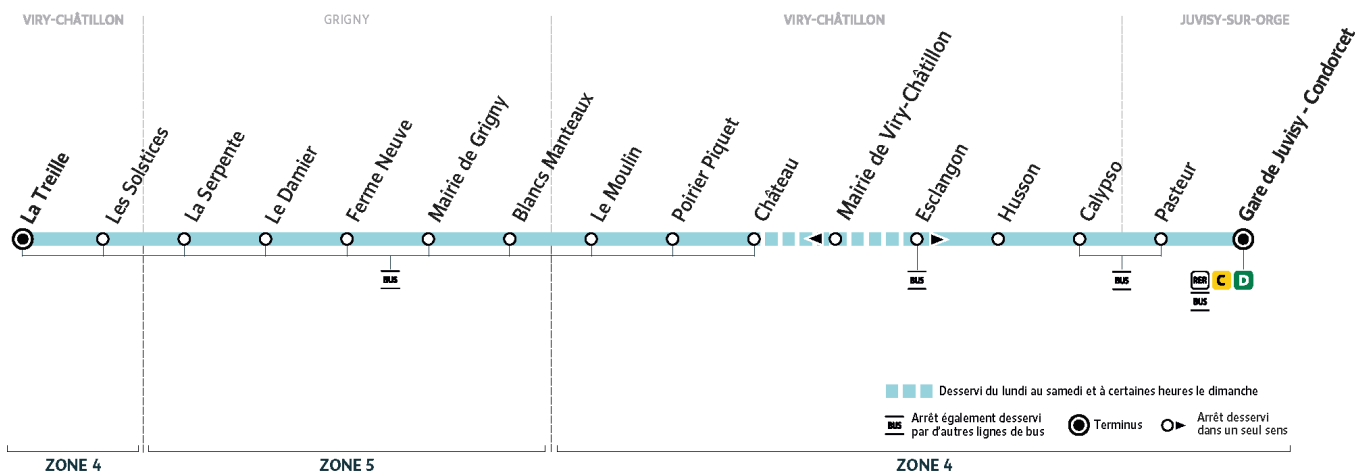

Note(s) de renvoi :

Nos conducteurs s'efforcent en permanence de respecter ces horaires. Les conditions de circulation peuvent toutefois causer occasionnellement des retards.

DM4

Direction :
VIRY-CHATILLON La Treille

DM4

VIRY-CHÂTILLON ↔ JUVISY-SUR-ORGE

Horaires valables du lundi 2 septembre 2024 au dimanche 7 juillet 2025

		Samedi										
	Gare de Juvisy - Condorcet	19:20	19:52	20:26	20:57	21:26	21:57	22:25	22:55	23:25	23:58	0:28
JUVISY-SUR-ORGE	Pasteur	19:21	19:53	20:27	20:58	21:27	21:58	22:26	22:56	23:26	23:59	0:29
VIRY-CHÂTILLON	Calypso	19:24	19:56	20:30	21:00	21:29	22:00	22:28	22:58	23:28	0:01	0:31
	Husson	19:26	19:57	20:31	21:01	21:30	22:01	22:29	22:59	23:29	0:02	0:32
	Mairie de Viry-Châtillon	19:28	19:59	20:33	21:03	21:32	22:03	22:31	23:01	23:31	0:04	0:34
	Château	19:31	20:02	20:36	21:06	21:35	22:06	22:34	23:04	23:34	0:07	0:37
	Poirier Piquet	19:33	20:04	20:38	21:08	21:37	22:07	22:35	23:05	23:35	0:08	0:38
	Le Moulin	19:35	20:06	20:40	21:09	21:38	22:08	22:36	23:06	23:36	0:09	0:39
GRIGNY	Blancs Manteaux	19:36	20:07	20:41	21:10	21:39	22:09	22:37	23:07	23:37	0:10	0:40
	Mairie de Grigny	19:37	20:08	20:42	21:11	21:40	22:10	22:38	23:08	23:38	0:11	0:41
	La Ferme Neuve	19:39	20:10	20:44	21:13	21:42	22:12	22:40	23:10	23:40	0:13	0:43
	Le Damier	19:41	20:12	20:46	21:15	21:44	22:14	22:42	23:12	23:42	0:15	0:45
	La Serpente	19:42	20:13	20:47	21:16	21:45	22:15	22:43	23:13	23:43	0:16	0:46
VIRY-CHÂTILLON	Les Solstices	19:43	20:14	20:48	21:17	21:46	22:16	22:44	23:14	23:44	0:17	0:47
	La Treille - RD445	19:45	20:16	20:50	21:19	21:48	22:17	22:45	23:15	23:45	0:18	0:48