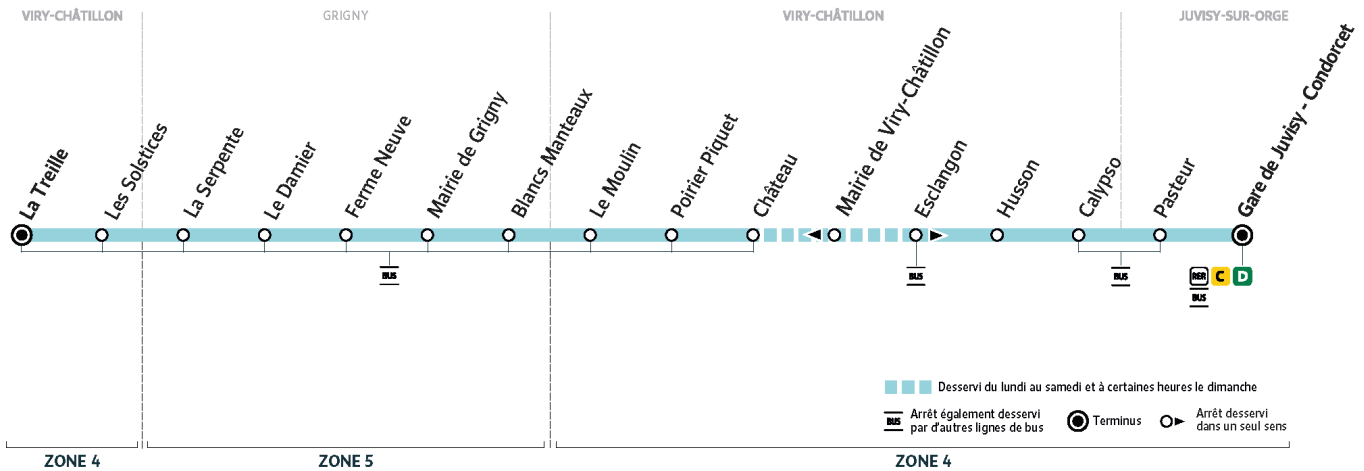

Nos conducteurs s'efforcent en permanence de respecter ces horaires. Les conditions de circulation peuvent toutefois causer occasionnellement des retards.

DM4

Direction :
JUVISY-SUR-ORGE Gare de Juvisy - Condorcet

DM4

VIRY-CHÂTILLON ↔ JUVISY-SUR-ORGE

Horaires valables du lundi 2 septembre 2024 au dimanche 7 juillet 2025

Du lundi au vendredi

VIRY-CHÂTILLON	La Treille - RD445	11:54	12:10	12:26	12:43	12:57	13:11	13:26	13:41	13:56	14:11	14:25	14:41	14:55	15:11
	Les Solstices	11:56	12:12	12:28	12:45	12:59	13:13	13:28	13:43	13:58	14:13	14:27	14:43	14:57	15:13
GRIGNY	La Serpente	11:57	12:13	12:29	12:46	13:00	13:14	13:29	13:44	13:59	14:14	14:28	14:44	14:58	15:14
	Le Damier	11:59	12:15	12:31	12:48	13:02	13:16	13:31	13:46	14:01	14:16	14:30	14:46	15:00	15:16
	La Ferme Neuve	12:01	12:17	12:33	12:50	13:04	13:18	13:33	13:48	14:03	14:18	14:32	14:48	15:02	15:18
	Mairie de Grigny	12:03	12:19	12:35	12:52	13:06	13:20	13:35	13:50	14:05	14:20	14:34	14:50	15:04	15:20
VIRY-CHÂTILLON	Blancs Manteaux	12:05	12:21	12:37	12:54	13:08	13:22	13:37	13:52	14:07	14:22	14:36	14:52	15:06	15:22
	Le Moulin	12:06	12:22	12:38	12:55	13:09	13:23	13:38	13:53	14:08	14:23	14:37	14:53	15:07	15:23
	Poirier Piquet	12:08	12:24	12:40	12:57	13:11	13:25	13:40	13:55	14:10	14:25	14:39	14:55	15:09	15:25
	Château	12:10	12:26	12:42	12:59	13:13	13:27	13:42	13:57	14:12	14:27	14:41	14:57	15:11	15:27
	Esclangon	12:12	12:28	12:44	13:01	13:15	13:29	13:44	13:59	14:14	14:29	14:43	14:59	15:13	15:29
JUVISY-SUR-ORGE	Husson	12:13	12:29	12:45	13:02	13:16	13:30	13:45	14:00	14:15	14:30	14:44	15:00	15:14	15:30
	Calypso	12:16	12:32	12:48	13:05	13:19	13:33	13:48	14:03	14:18	14:33	14:47	15:03	15:17	15:33
	Pasteur	12:17	12:33	12:49	13:06	13:20	13:34	13:49	14:04	14:19	14:34	14:48	15:04	15:18	15:34
	Gare de Juvisy - Condorcet	12:18	12:34	12:50	13:07	13:21	13:35	13:50	14:05	14:20	14:35	14:49	15:05	15:19	15:35