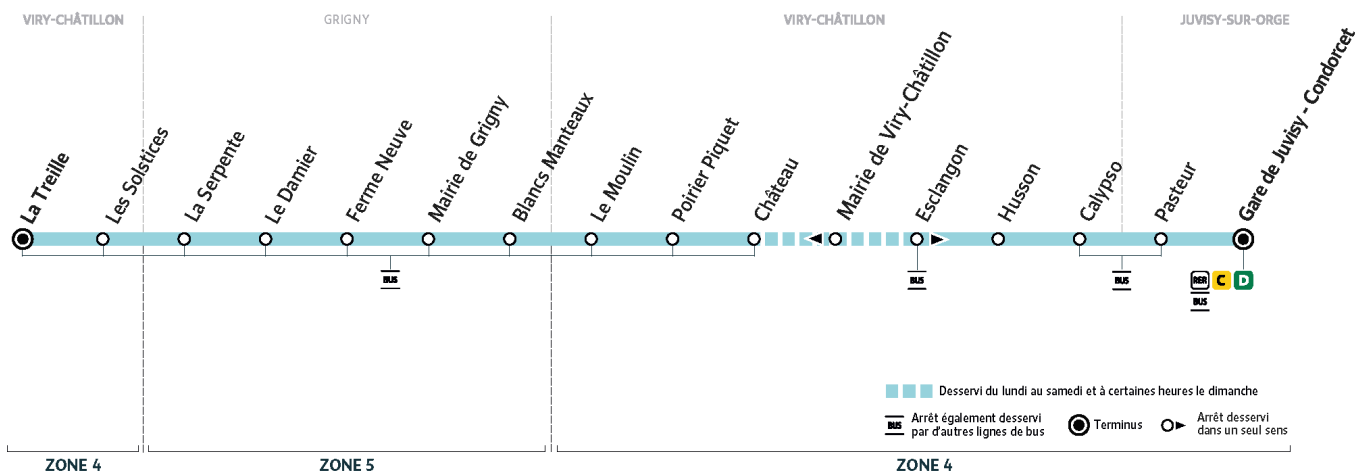

Note(s) de renvoi :

Nos conducteurs s'efforcent en permanence de respecter ces horaires. Les conditions de circulation peuvent toutefois causer occasionnellement des retards.

DM4

Direction :
VIRY-CHATILLON La Treille

DM4

VIRY-CHÂTILLON ↔ JUVISY-SUR-ORGE

Horaires valables du lundi 2 septembre 2024 au dimanche 7 juillet 2025

		Dimanche et jours fériés										
	Gare de Juvisy - Condorcet	13:09	13:39	14:09	14:39	15:09	15:39	16:09	16:39	17:09	17:38	18:09
JUVISY-SUR-ORGE	Pasteur	13:10	13:40	14:10	14:40	15:10	15:40	16:10	16:40	17:10	17:39	18:10
VIRY-CHÂTILLON	Calypso	13:12	13:42	14:12	14:42	15:12	15:42	16:12	16:42	17:12	17:41	18:12
	Husson	13:14	13:44	14:14	14:44	15:14	15:43	16:13	16:43	17:13	17:42	18:13
	Mairie de Viry-Châtillon						15:45	16:15	16:45	17:15	17:44	18:15
	Château	13:17	13:47	14:17	14:47	15:17	15:47	16:17	16:47	17:17	17:46	18:17
	Poirier Piquet	13:18	13:48	14:18	14:48	15:18	15:48	16:18	16:48	17:18	17:47	18:18
	Le Moulin	13:20	13:50	14:20	14:50	15:20	15:50	16:20	16:50	17:20	17:49	18:20
GRIGNY	Blancs Manteaux	13:21	13:51	14:21	14:51	15:21	15:51	16:21	16:51	17:21	17:50	18:21
	Mairie de Grigny	13:22	13:52	14:22	14:52	15:22	15:52	16:22	16:52	17:22	17:51	18:22
	La Ferme Neuve	13:24	13:54	14:24	14:54	15:24	15:54	16:24	16:54	17:24	17:53	18:24
	Le Damier	13:26	13:56	14:26	14:56	15:26	15:56	16:26	16:56	17:26	17:55	18:26
	La Serpente	13:27	13:57	14:27	14:57	15:27	15:57	16:27	16:57	17:27	17:56	18:27
VIRY-CHÂTILLON	Les Solstices	13:29	13:59	14:29	14:59	15:29	15:59	16:29	16:59	17:29	17:58	18:29
	La Treille - RD445	13:31	14:01	14:31	15:01	15:31	16:01	16:31	17:01	17:31	18:00	18:30