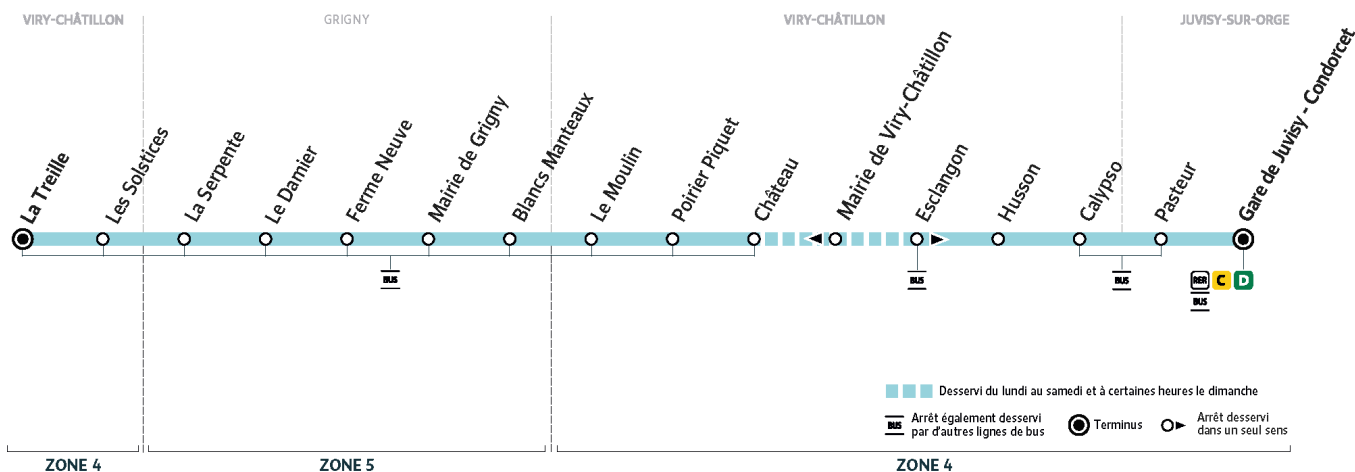

Note(s) de renvoi :

Nos conducteurs s'efforcent en permanence de respecter ces horaires. Les conditions de circulation peuvent toutefois causer occasionnellement des retards.

DM4

Direction :
VIRY-CHATILLON La Treille

DM4

VIRY-CHÂTILLON ↔ JUVISY-SUR-ORGE

Horaires valables du lundi 2 septembre 2024 au dimanche 7 juillet 2025

Du lundi au vendredi

	Gare de Juvisy - Condorcet	18:59	19:13	19:29	20:06	20:43	21:13	21:43	22:12	22:41	23:11	23:41	0:09	0:39
JUVISY-SUR-ORGE	Pasteur	19:00	19:14	19:30	20:07	20:44	21:14	21:44	22:13	22:42	23:12	23:42	0:10	0:40
VIRY-CHÂTILLON	Calypso	19:03	19:17	19:32	20:09	20:46	21:16	21:46	22:15	22:44	23:14	23:44	0:12	0:42
	Husson	19:05	19:19	19:34	20:11	20:48	21:18	21:47	22:16	22:45	23:15	23:45	0:13	0:43
	Mairie de Viry-Châtillon	19:08	19:22	19:37	20:13	20:50	21:20	21:49	22:18	22:47	23:17	23:47	0:15	0:45
	Château	19:10	19:24	19:39	20:15	20:52	21:22	21:51	22:20	22:49	23:19	23:49	0:17	0:47
	Poirier Piquet	19:12	19:26	19:41	20:17	20:54	21:24	21:53	22:21	22:50	23:20	23:50	0:18	0:48
	Le Moulin	19:15	19:29	19:44	20:20	20:57	21:26	21:55	22:23	22:52	23:22	23:52	0:20	0:50
GRIGNY	Blancs Manteaux	19:16	19:30	19:45	20:21	20:58	21:27	21:56	22:24	22:53	23:23	23:53	0:21	0:51
	Mairie de Grigny	19:17	19:31	19:46	20:22	20:59	21:28	21:57	22:25	22:54	23:24	23:54	0:22	0:52
	La Ferme Neuve	19:20	19:33	19:48	20:24	21:01	21:30	21:59	22:27	22:56	23:26	23:56	0:23	0:53
	Le Damier	19:22	19:35	19:50	20:26	21:03	21:32	22:01	22:29	22:57	23:27	23:57	0:24	0:54
	La Serpente	19:23	19:36	19:51	20:27	21:04	21:33	22:02	22:30	22:58	23:28	23:58	0:25	0:55
VIRY-CHÂTILLON	Les Solstices	19:25	19:38	19:53	20:29	21:06	21:35	22:04	22:32	23:00	23:30	0:00	0:27	0:57
	La Treille - RD445	19:26	19:39	19:54	20:30	21:07	21:36	22:05	22:33	23:01	23:31	0:01	0:28	0:58