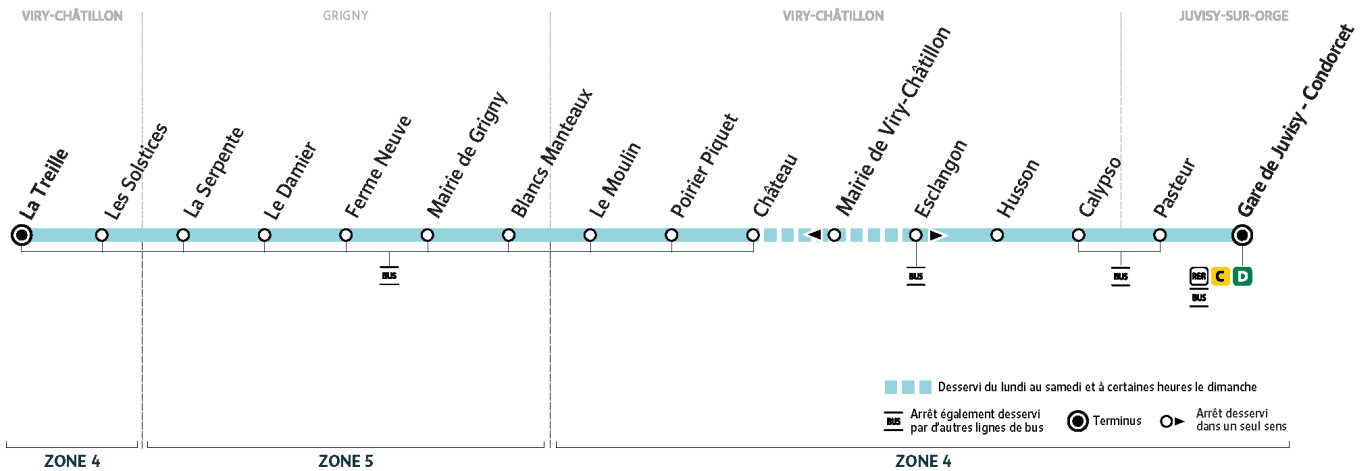

Nos conducteurs s'efforcent en permanence de respecter ces horaires. Les conditions de circulation peuvent toutefois causer occasionnellement des retards.

DM4

Direction :
JUVISY-SUR-ORGE Gare de Juvisy - Condorcet

DM4

VIRY-CHÂTILLON ↔ JUVISY-SUR-ORGE

Horaires valables du lundi 2 septembre 2024 au dimanche 7 juillet 2025

Du lundi au vendredi

VIRY-CHÂTILLON	La Treille - RD445	8:22	8:40	8:55	9:11	9:26	9:41	9:57	10:11	10:26	10:41	10:56	11:11	11:25	11:40
	Les Solstices	8:24	8:42	8:57	9:13	9:28	9:43	9:59	10:13	10:28	10:43	10:58	11:13	11:27	11:42
GRIGNY	La Serpente	8:25	8:43	8:58	9:14	9:29	9:44	10:00	10:14	10:29	10:44	10:59	11:14	11:28	11:43
	Le Damier	8:27	8:45	9:00	9:16	9:31	9:46	10:02	10:16	10:31	10:46	11:01	11:16	11:30	11:45
	La Ferme Neuve	8:29	8:47	9:02	9:18	9:33	9:48	10:04	10:18	10:33	10:48	11:03	11:18	11:32	11:47
	Mairie de Grigny	8:31	8:49	9:04	9:20	9:35	9:50	10:06	10:20	10:35	10:50	11:05	11:20	11:34	11:49
	Blancs Manteaux	8:33	8:51	9:06	9:22	9:37	9:52	10:08	10:22	10:37	10:52	11:07	11:22	11:36	11:51
VIRY-CHÂTILLON	Le Moulin	8:35	8:52	9:07	9:23	9:38	9:53	10:09	10:23	10:38	10:53	11:08	11:23	11:37	11:52
	Poirier Piquet	8:37	8:54	9:09	9:25	9:40	9:55	10:11	10:25	10:40	10:55	11:10	11:25	11:39	11:54
	Château	8:39	8:56	9:11	9:27	9:42	9:57	10:13	10:27	10:42	10:57	11:12	11:27	11:41	11:56
	Esclangon	8:42	8:59	9:13	9:29	9:44	9:59	10:15	10:29	10:44	10:59	11:14	11:29	11:43	11:58
	Husson	8:43	9:00	9:14	9:30	9:45	10:00	10:16	10:30	10:45	11:00	11:15	11:30	11:44	11:59
	Calypso	8:47	9:04	9:17	9:33	9:48	10:03	10:19	10:33	10:48	11:03	11:18	11:33	11:47	12:02
JUVISY-SUR-ORGE	Pasteur	8:49	9:05	9:18	9:34	9:49	10:04	10:20	10:34	10:49	11:04	11:19	11:34	11:48	12:03
	Gare de Juvisy - Condorcet	8:50	9:06	9:19	9:35	9:50	10:05	10:21	10:35	10:50	11:05	11:20	11:35	11:49	12:04