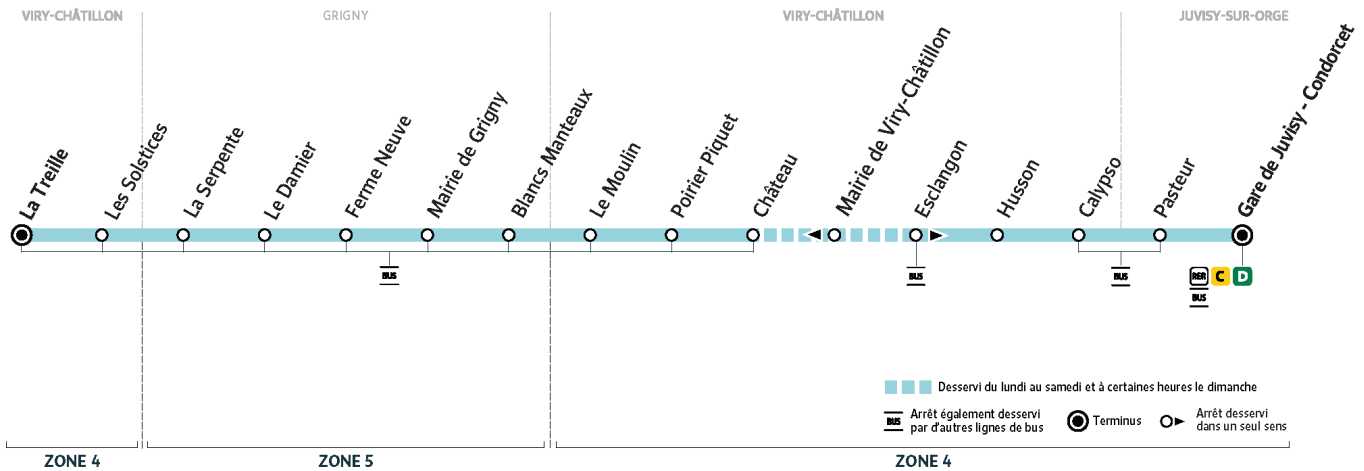

Note(s) de renvoi :

Nos conducteurs s'efforcent en permanence de respecter ces horaires. Les conditions de circulation peuvent toutefois causer occasionnellement des retards.

DM4

Direction :
VIRY-CHATILLON La Treille

DM4

VIRY-CHÂTILLON ↔ JUVISY-SUR-ORGE

Horaires valables du lundi 2 septembre 2024 au dimanche 7 juillet 2025

		Samedi												
	Gare de Juvisy - Condorcet	5:54	6:24	6:54	7:24	7:54	8:24	8:54	9:24	9:54	10:23	10:54	11:24	11:55
JUVISY-SUR-ORGE	Pasteur	5:55	6:25	6:55	7:25	7:55	8:25	8:55	9:25	9:55	10:24	10:55	11:25	11:57
VIRY-CHÂTILLON	Calypso	5:57	6:27	6:57	7:27	7:57	8:27	8:57	9:27	9:57	10:27	10:58	11:28	12:00
	Husson	5:58	6:28	6:58	7:28	7:59	8:29	8:59	9:29	9:59	10:29	11:00	11:30	12:02
	Mairie de Viry-Châtillon	6:00	6:30	7:00	7:30	8:01	8:31	9:01	9:31	10:01	10:31	11:02	11:32	12:04
	Château	6:02	6:32	7:02	7:32	8:03	8:33	9:04	9:34	10:04	10:34	11:05	11:35	12:07
	Poirier Piquet	6:03	6:33	7:03	7:33	8:04	8:34	9:06	9:36	10:06	10:36	11:07	11:37	12:09
	Le Moulin	6:04	6:34	7:04	7:34	8:05	8:35	9:08	9:38	10:08	10:38	11:09	11:39	12:11
GRIGNY	Blancs Manteaux	6:05	6:35	7:05	7:35	8:06	8:36	9:09	9:39	10:09	10:39	11:10	11:40	12:12
	Mairie de Grigny	6:06	6:36	7:06	7:36	8:07	8:37	9:10	9:40	10:10	10:40	11:11	11:41	12:13
	La Ferme Neuve	6:08	6:38	7:08	7:38	8:09	8:39	9:12	9:42	10:12	10:42	11:13	11:43	12:15
	Le Damier	6:09	6:40	7:10	7:40	8:11	8:41	9:14	9:44	10:14	10:44	11:15	11:45	12:17
	La Serpente	6:10	6:41	7:11	7:41	8:12	8:42	9:15	9:45	10:15	10:45	11:16	11:46	12:18
VIRY-CHÂTILLON	Les Solstices	6:11	6:42	7:12	7:42	8:13	8:43	9:16	9:46	10:17	10:47	11:18	11:48	12:20
	La Treille - RD445	6:13	6:44	7:14	7:44	8:15	8:45	9:18	9:48	10:19	10:49	11:20	11:50	12:22