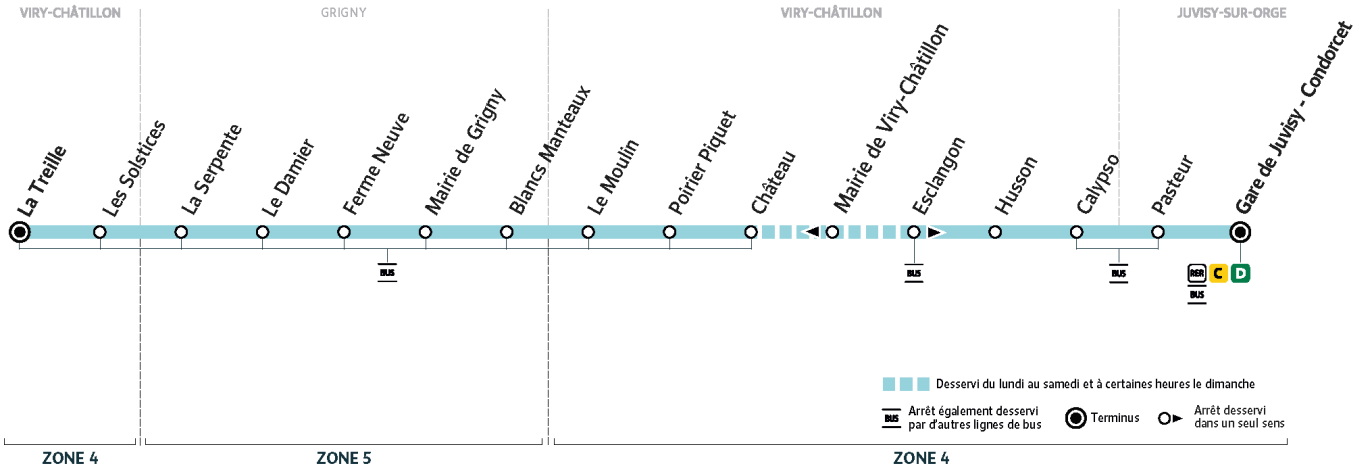

Nos conducteurs s'efforcent en permanence de respecter ces horaires. Les conditions de circulation peuvent toutefois causer occasionnellement des retards.

DM4

Direction :

JUVISY-SUR-ORGE Gare de Juvisy - Condorcet

DM4

VIRY-CHÂTILLON ↔ JUVISY-SUR-ORGE

Horaires valables du lundi 2 septembre 2024 au dimanche 7 juillet 2025

Samedi

VIRY-CHÂTILLON	La Treille - RD445	17:53	18:24	18:54	19:28	19:57	20:30	21:00	21:32	22:01	22:31	23:02	23:32
	Les Solstices	17:55	18:26	18:56	19:30	19:59	20:32	21:01	21:33	22:02	22:32	23:03	23:33
GRIGNY	La Serpente	17:57	18:28	18:58	19:31	20:00	20:33	21:02	21:34	22:03	22:33	23:04	23:34
	Le Damier	17:59	18:30	19:00	19:33	20:02	20:35	21:04	21:36	22:05	22:35	23:06	23:36
	La Ferme Neuve	18:01	18:32	19:02	19:35	20:04	20:37	21:06	21:38	22:07	22:37	23:08	23:38
	Mairie de Grigny	18:03	18:34	19:03	19:36	20:05	20:38	21:07	21:39	22:08	22:38	23:09	23:39
	Blancs Manteaux	18:04	18:35	19:04	19:37	20:06	20:39	21:08	21:40	22:09	22:39	23:10	23:40
VIRY-CHÂTILLON	Le Moulin	18:05	18:36	19:05	19:38	20:07	20:40	21:09	21:41	22:10	22:40	23:11	23:41
	Poirier Piquet	18:07	18:38	19:07	19:40	20:09	20:42	21:11	21:43	22:12	22:42	23:13	23:42
	Château	18:09	18:40	19:09	19:41	20:10	20:43	21:12	21:44	22:13	22:43	23:14	23:43
	Esclangon	18:11	18:42	19:11	19:43	20:12	20:45	21:14	21:46	22:15	22:45	23:16	23:45
	Husson	18:12	18:43	19:12	19:44	20:13	20:46	21:15	21:47	22:16	22:46	23:17	23:46
	Calypso	18:15	18:46	19:15	19:47	20:16	20:48	21:17	21:49	22:18	22:48	23:19	23:48
JUVISY-SUR-ORGE	Pasteur	18:17	18:48	19:17	19:49	20:18	20:50	21:18	21:50	22:19	22:49	23:20	23:49
	Gare de Juvisy - Condorcet	18:18	18:49	19:18	19:50	20:19	20:51	21:19	21:51	22:20	22:50	23:21	23:50