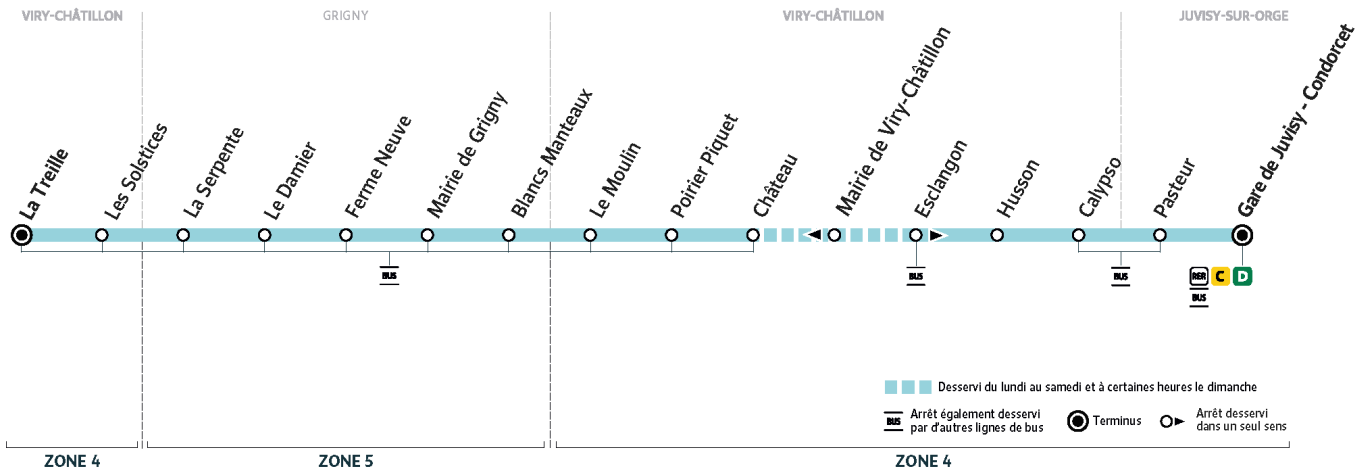

Nos conducteurs s'efforcent en permanence de respecter ces horaires. Les conditions de circulation peuvent toutefois causer occasionnellement des retards.

DM4

Direction :
VIRY-CHATILLON La Treille

DM4

VIRY-CHÂTILLON ↔ JUVISY-SUR-ORGE

Horaires valables du lundi 2 septembre 2024 au dimanche 7 juillet 2025

		Du lundi au vendredi													
	Gare de Juvisy - Condorcet	5:33	6:08	6:23	6:39	6:51	7:09	7:23	7:43	8:08	8:24	8:54	9:10	9:25	
JUVISY-SUR-ORGE	Pasteur	5:34	6:09	6:24	6:40	6:52	7:10	7:24	7:44	8:10	8:26	8:55	9:11	9:26	
VIRY-CHÂTILLON	Calypso	5:36	6:11	6:26	6:42	6:54	7:12	7:27	7:47	8:13	8:29	8:58	9:14	9:29	
	Husson	5:37	6:12	6:27	6:43	6:55	7:13	7:28	7:48	8:15	8:31	9:00	9:16	9:31	
	Mairie de Viry-Châtillon	5:39	6:14	6:29	6:45	6:57	7:15	7:30	7:50	8:17	8:33	9:02	9:18	9:33	
	Chateau	5:41	6:16	6:31	6:47	6:59	7:17	7:32	7:52	8:19	8:36	9:05	9:20	9:35	
	Poirier Piquet	5:42	6:18	6:33	6:49	7:01	7:19	7:34	7:54	8:21	8:38	9:07	9:22	9:37	
	Le Moulin	5:43	6:20	6:35	6:51	7:03	7:21	7:36	7:56	8:24	8:41	9:10	9:25	9:40	
GRIGNY	Blancs Manteaux	5:44	6:21	6:36	6:52	7:04	7:22	7:37	7:57	8:25	8:42	9:11	9:26	9:41	
	Mairie de Grigny	5:46	6:23	6:38	6:54	7:06	7:24	7:39	7:59	8:27	8:44	9:13	9:28	9:43	
	La Ferme Neuve	5:47	6:24	6:40	6:56	7:08	7:26	7:41	8:01	8:29	8:46	9:15	9:30	9:45	
	Le Damier	5:48	6:25	6:41	6:57	7:09	7:27	7:42	8:02	8:30	8:48	9:16	9:31	9:46	
	La Serpente	5:49	6:26	6:42	6:58	7:10	7:28	7:43	8:03	8:31	8:49	9:17	9:32	9:47	
VIRY-CHÂTILLON	Les Solstices	5:51	6:28	6:44	7:00	7:12	7:30	7:45	8:05	8:33	8:51	9:19	9:34	9:49	
	La Treille - RD445	5:52	6:29	6:45	7:01	7:13	7:31	7:46	8:06	8:34	8:52	9:20	9:35	9:50	

Note(s) de renvoi :

Nos conducteurs s'efforcent en permanence de respecter ces horaires. Les conditions de circulation peuvent toutefois causer occasionnellement des retards.

DM4

Direction :
VIRY-CHATILLON La Treille