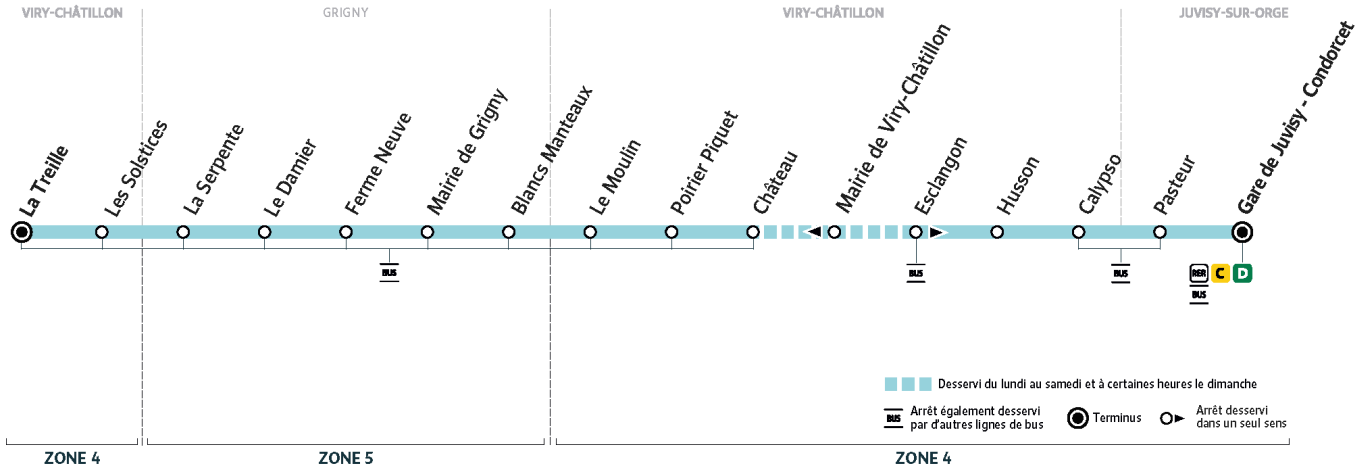

Nos conducteurs s'efforcent en permanence de respecter ces horaires. Les conditions de circulation peuvent toutefois causer occasionnellement des retards.

DM4

Direction :

JUVISY-SUR-ORGE Gare de Juvisy - Condorcet

DM4

VIRY-CHÂTILLON ↔ JUVISY-SUR-ORGE

Horaires valables du lundi 2 septembre 2024 au dimanche 7 juillet 2025

Du lundi au vendredi

VIRY-CHÂTILLON	La Treille - RD445	19:27	19:59	20:30	21:00	21:32	22:02	22:34	23:03	23:33	0:05
	Les Solstices	19:29	20:01	20:32	21:02	21:34	22:03	22:35	23:04	23:34	0:06
GRIGNY	La Serpente	19:30	20:02	20:33	21:03	21:35	22:04	22:36	23:05	23:35	0:07
	Le Damier	19:32	20:04	20:35	21:05	21:37	22:06	22:38	23:07	23:37	0:09
	La Ferme Neuve	19:34	20:06	20:37	21:07	21:39	22:08	22:40	23:09	23:39	0:11
	Mairie de Grigny	19:35	20:07	20:38	21:08	21:40	22:09	22:41	23:10	23:40	0:12
	Blancs Manteaux	19:36	20:08	20:39	21:09	21:41	22:10	22:42	23:11	23:41	0:13
VIRY-CHÂTILLON	Le Moulin	19:37	20:09	20:40	21:10	21:42	22:11	22:43	23:12	23:42	0:14
	Poirier Piquet	19:39	20:11	20:42	21:11	21:43	22:12	22:44	23:13	23:43	0:15
	Château	19:41	20:13	20:44	21:13	21:45	22:14	22:45	23:14	23:44	0:16
	Esclangon	19:43	20:15	20:46	21:15	21:47	22:16	22:47	23:16	23:46	0:18
	Husson	19:44	20:16	20:47	21:16	21:48	22:17	22:48	23:17	23:47	0:19
JUVISY-SUR-ORGE	Calypso	19:47	20:19	20:49	21:18	21:50	22:19	22:50	23:19	23:49	0:21
	Pasteur	19:48	20:20	20:50	21:19	21:51	22:20	22:51	23:20	23:50	0:22
	Gare de Juvisy - Condorcet	19:49	20:21	20:51	21:20	21:52	22:21	22:52	23:21	23:51	0:23