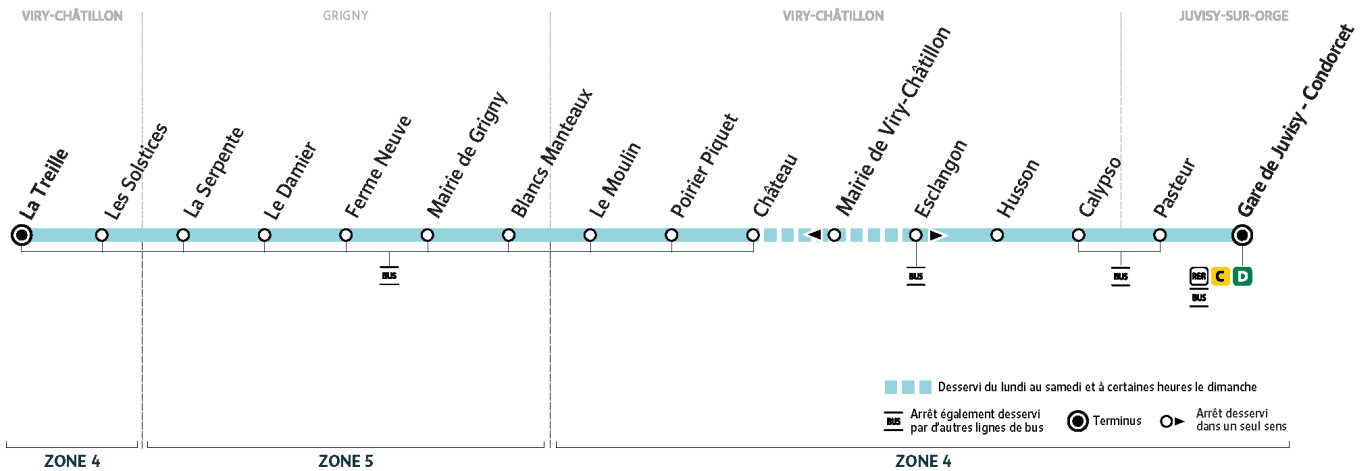

Nos conducteurs s'efforcent en permanence de respecter ces horaires. Les conditions de circulation peuvent toutefois causer occasionnellement des retards.

DM4

Direction :
JUVISY-SUR-ORGE Gare de Juvisy - Condorcet

DM4

VIRY-CHÂTILLON ↔ JUVISY-SUR-ORGE

Horaires valables du lundi 2 septembre 2024 au dimanche 7 juillet 2025

Dimanche et jours fériés

VIRY-CHÂTILLON	La Treille - RD445	12:28	13:08	13:25	13:59	14:29	14:59	15:29	15:59	16:28	16:58	17:28
	Les Solstices	12:31	13:11	13:28	14:01	14:31	15:01	15:31	16:01	16:30	17:00	17:30
GRIGNY	La Serpente	12:32	13:12	13:29	14:02	14:32	15:02	15:32	16:02	16:31	17:01	17:31
	Le Damier	12:34	13:14	13:31	14:04	14:34	15:04	15:34	16:04	16:33	17:03	17:33
	La Ferme Neuve	12:36	13:16	13:33	14:06	14:36	15:06	15:36	16:06	16:35	17:05	17:35
	Mairie de Grigny	12:37	13:17	13:34	14:07	14:37	15:07	15:37	16:07	16:36	17:06	17:36
	Blancs Manteaux	12:38	13:18	13:35	14:08	14:38	15:08	15:38	16:08	16:37	17:07	17:37
VIRY-CHÂTILLON	Le Moulin	12:39	13:19	13:36	14:09	14:39	15:09	15:39	16:09	16:38	17:08	17:38
	Poirier Piquet	12:41	13:21	13:38	14:11	14:41	15:11	15:41	16:11	16:40	17:10	17:40
	Château	12:42	13:22	13:39	14:12	14:42	15:12	15:42	16:12	16:41	17:11	17:41
	Esclangon	12:44	13:24	13:41	14:14	14:44	15:14	15:44	16:14	16:43	17:13	17:43
	Husson	12:45	13:25	13:42	14:15	14:45	15:15	15:45	16:15	16:44	17:14	17:44
JUVISY-SUR-ORGE	Calypso	12:48	13:28	13:45	14:18	14:48	15:18	15:48	16:18	16:47	17:17	17:47
	Pasteur	12:49	13:29	13:46	14:19	14:49	15:19	15:49	16:19	16:48	17:18	17:48
	Gare de Juvisy - Condorcet	12:50	13:30	13:47	14:20	14:50	15:20	15:50	16:20	16:49	17:19	17:49