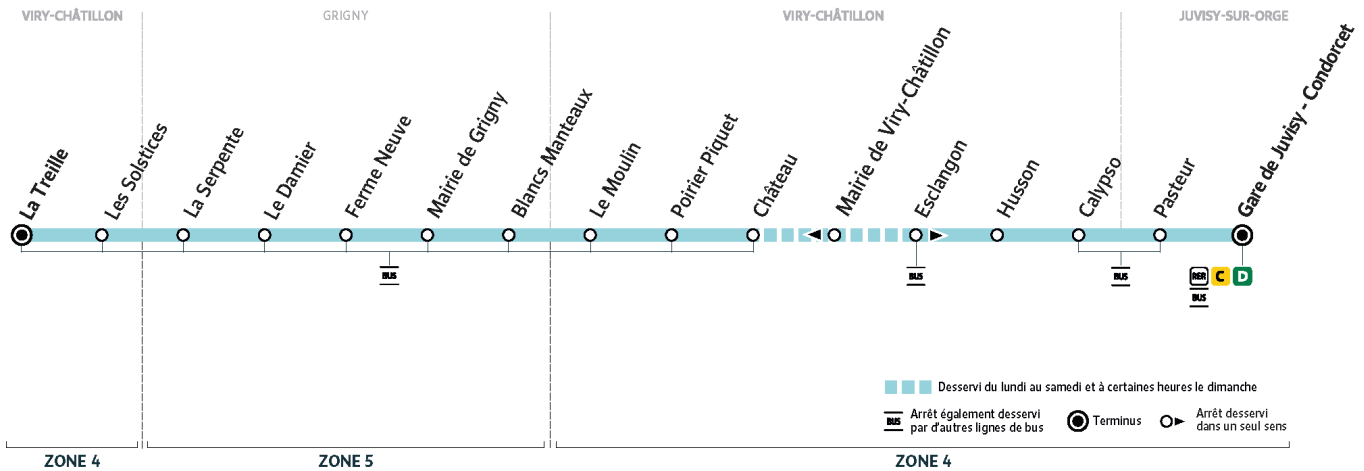

Nos conducteurs s'efforcent en permanence de respecter ces horaires. Les conditions de circulation peuvent toutefois causer occasionnellement des retards.

DM4

Direction :
JUVISY-SUR-ORGE Gare de Juvisy - Condorcet

DM4

VIRY-CHÂTILLON ↔ JUVISY-SUR-ORGE

Horaires valables du lundi 2 septembre 2024 au dimanche 7 juillet 2025

Dimanche et jours fériés

VIRY-CHÂTILLON	La Treille - RD445	17:59	18:31	19:00	19:30	20:03	20:31	21:02	21:34	22:06
	Les Solstices	18:02	18:34	19:03	19:32	20:05	20:33	21:04	21:36	22:08
GRIGNY	La Serpente	18:03	18:35	19:04	19:33	20:06	20:34	21:05	21:37	22:09
	Le Damier	18:05	18:37	19:06	19:35	20:07	20:35	21:06	21:38	22:10
	La Ferme Neuve	18:07	18:39	19:08	19:37	20:09	20:37	21:08	21:40	22:12
	Mairie de Grigny	18:08	18:40	19:09	19:38	20:10	20:38	21:09	21:41	22:13
	Blancs Manteaux	18:09	18:41	19:10	19:39	20:11	20:39	21:10	21:42	22:14
VIRY-CHÂTILLON	Le Moulin	18:10	18:42	19:11	19:40	20:12	20:40	21:11	21:43	22:15
	Poirier Piquet	18:12	18:44	19:13	19:42	20:14	20:42	21:13	21:44	22:16
	Château	18:13	18:45	19:14	19:43	20:15	20:43	21:14	21:45	22:17
	Esclangon	18:15	18:47	19:16	19:45	20:17	20:45	21:16	21:47	22:19
	Husson	18:16	18:48	19:17	19:46	20:18	20:46	21:17	21:48	22:20
	Calypso	18:19	18:51	19:20	19:49	20:21	20:49	21:20	21:50	22:22
JUVISY-SUR-ORGE	Pasteur	18:20	18:52	19:21	19:50	20:22	20:50	21:21	21:51	22:23
	Gare de Juvisy - Condorcet	18:21	18:53	19:22	19:51	20:23	20:51	21:22	21:52	22:24

Nos conducteurs s'efforcent en permanence de respecter ces horaires. Les conditions de circulation peuvent toutefois causer occasionnellement des retards.

DM4

Direction :
VIRY-CHATILLON La Treille

DM4

VIRY-CHÂTILLON ↔ JUVISY-SUR-ORGE