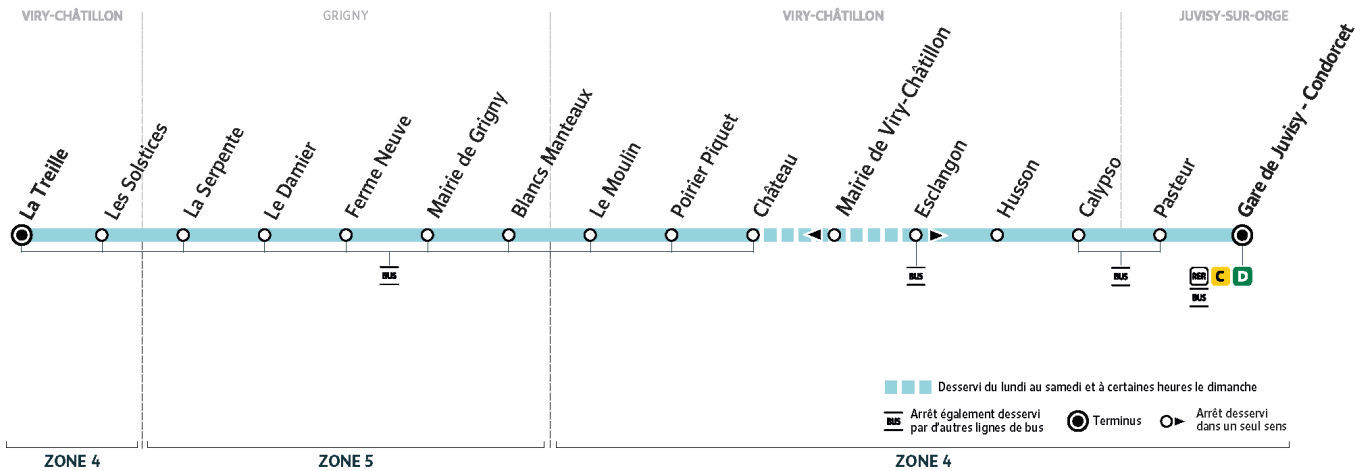

Nos conducteurs s'efforcent en permanence de respecter ces horaires. Les conditions de circulation peuvent toutefois causer occasionnellement des retards.

DM4

Direction :
JUVISY-SUR-ORGE Gare de Juvisy - Condorcet

DM4

VIRY-CHÂTILLON ↔ JUVISY-SUR-ORGE

Horaires valables du lundi 2 septembre 2024 au dimanche 7 juillet 2025

		Samedi													
VIRY-CHÂTILLON	La Treille - RD445	5:02	5:31	5:58	6:29	7:00	7:29	7:59	8:28	8:57	9:26	9:54	10:24	10:53	
	Les Solstices	5:03	5:32	5:59	6:30	7:02	7:31	8:01	8:30	8:59	9:28	9:56	10:26	10:55	
GRIGNY	La Serpente	5:04	5:33	6:00	6:31	7:03	7:32	8:02	8:31	9:00	9:29	9:57	10:27	10:56	
	Le Damier	5:06	5:35	6:02	6:33	7:05	7:34	8:04	8:33	9:02	9:31	9:59	10:29	10:58	
	La Ferme Neuve	5:08	5:37	6:04	6:35	7:07	7:36	8:06	8:35	9:04	9:33	10:01	10:31	11:00	
	Mairie de Grigny	5:09	5:38	6:05	6:36	7:08	7:37	8:07	8:36	9:05	9:35	10:03	10:33	11:02	
	Blancs Manteaux	5:10	5:39	6:06	6:37	7:09	7:38	8:08	8:37	9:06	9:36	10:04	10:34	11:03	
VIRY-CHÂTILLON	Le Moulin	5:11	5:40	6:07	6:38	7:10	7:39	8:09	8:38	9:07	9:37	10:05	10:35	11:04	
	Poirier Piquet	5:12	5:41	6:09	6:40	7:12	7:41	8:11	8:40	9:09	9:39	10:07	10:37	11:06	
	Château	5:13	5:42	6:10	6:41	7:13	7:42	8:12	8:42	9:11	9:41	10:09	10:39	11:08	
	Esclangon	5:15	5:44	6:12	6:43	7:15	7:44	8:14	8:44	9:13	9:43	10:11	10:41	11:10	
	Husson	5:16	5:45	6:13	6:44	7:16	7:45	8:15	8:45	9:14	9:44	10:12	10:42	11:11	
	Calypso	5:18	5:47	6:15	6:47	7:19	7:48	8:18	8:48	9:17	9:47	10:15	10:45	11:14	
JUVISY-SUR-ORGE	Pasteur	5:19	5:48	6:16	6:48	7:20	7:49	8:19	8:49	9:19	9:49	10:17	10:47	11:16	
	Gare de Juvisy - Condorcet	5:20	5:49	6:17	6:49	7:21	7:50	8:20	8:50	9:20	9:50	10:18	10:48	11:17	