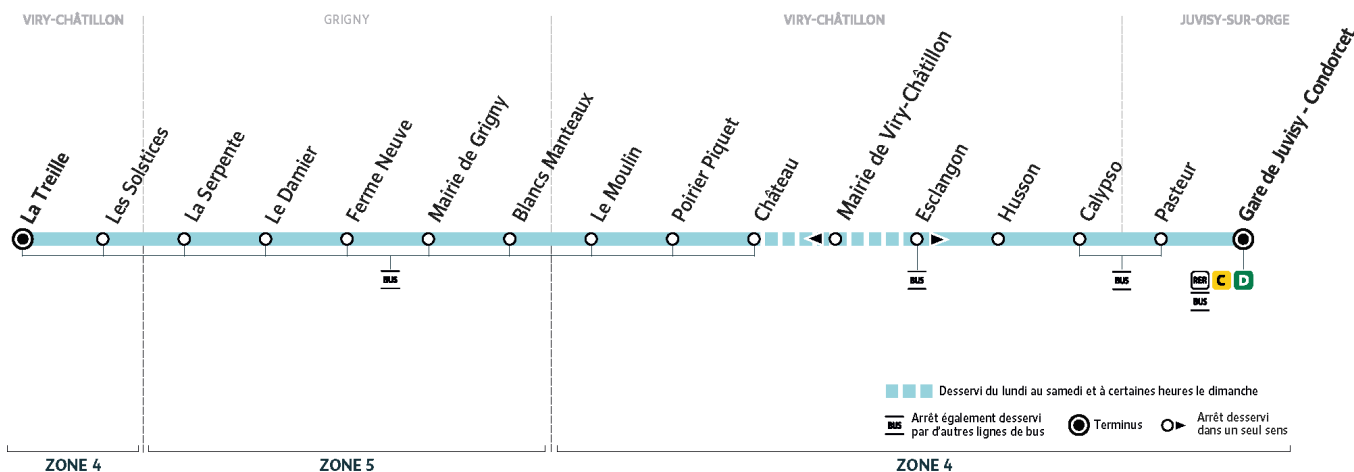

Note(s) de renvoi :

Nos conducteurs s'efforcent en permanence de respecter ces horaires. Les conditions de circulation peuvent toutefois causer occasionnellement des retards.

DM4

Direction :
VIRY-CHATILLON La Treille

DM4

VIRY-CHÂTILLON ↔ JUVISY-SUR-ORGE

Horaires valables du lundi 2 septembre 2024 au dimanche 7 juillet 2025

Dimanche et jours fériés

	Gare de Juvisy - Condorcet	7:39	8:09	8:39	9:11	9:41	10:11	10:41	11:09	11:39	12:10	12:39
JUVISY-SUR-ORGE	Pasteur	7:40	8:10	8:40	9:12	9:42	10:12	10:42	11:10	11:40	12:11	12:40
VIRY-CHÂTILLON	Calypso	7:42	8:12	8:42	9:14	9:44	10:14	10:44	11:12	11:42	12:13	12:42
	Husson	7:44	8:14	8:44	9:16	9:46	10:16	10:46	11:14	11:44	12:15	12:44
	Mairie de Viry-Châtillon											
	Château	7:47	8:17	8:47	9:19	9:49	10:19	10:49	11:17	11:47	12:18	12:47
	Poirier Piquet	7:48	8:18	8:48	9:20	9:50	10:20	10:50	11:18	11:48	12:19	12:48
	Le Moulin	7:50	8:20	8:50	9:22	9:52	10:22	10:52	11:20	11:50	12:21	12:50
GRIGNY	Blancs Manteaux	7:51	8:21	8:51	9:23	9:53	10:23	10:53	11:21	11:51	12:22	12:51
	Mairie de Grigny	7:52	8:22	8:52	9:24	9:54	10:24	10:54	11:22	11:52	12:23	12:52
	La Ferme Neuve	7:54	8:24	8:54	9:26	9:56	10:26	10:56	11:24	11:54	12:25	12:54
	Le Damier	7:55	8:25	8:55	9:28	9:58	10:28	10:58	11:26	11:56	12:27	12:56
	La Serpente	7:56	8:26	8:56	9:29	9:59	10:29	10:59	11:27	11:57	12:28	12:57
VIRY-CHÂTILLON	Les Solstices	7:58	8:28	8:58	9:31	10:01	10:31	11:01	11:29	11:59	12:30	12:59
	La Treille - RD445	7:59	8:29	8:59	9:32	10:02	10:32	11:02	11:30	12:00	12:32	13:01