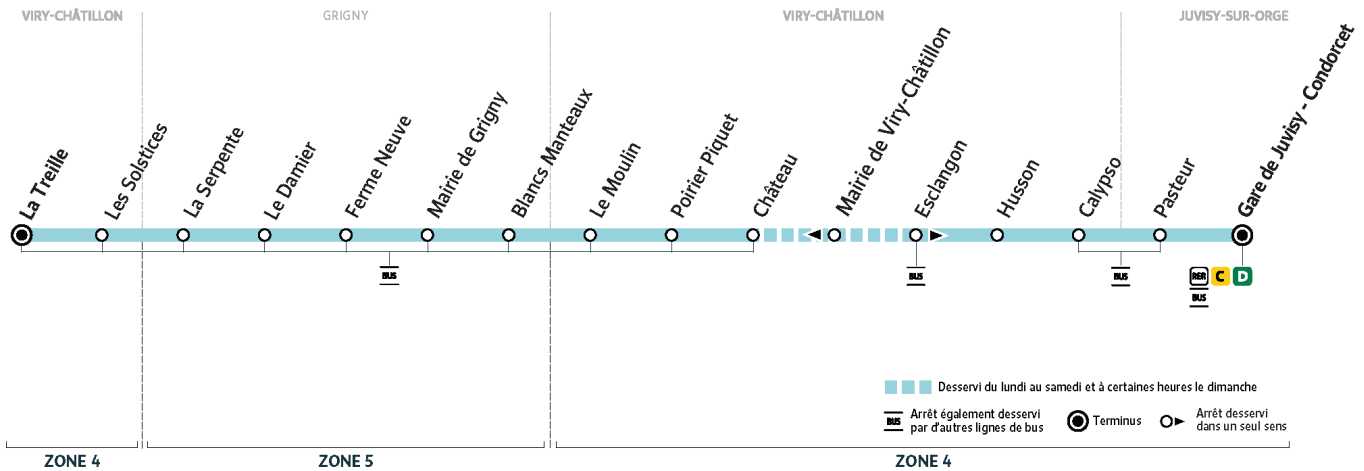

Nos conducteurs s'efforcent en permanence de respecter ces horaires. Les conditions de circulation peuvent toutefois causer occasionnellement des retards.

DM4

Direction :
JUVISY-SUR-ORGE Gare de Juvisy - Condorcet

DM4

VIRY-CHÂTILLON ↔ JUVISY-SUR-ORGE

Horaires valables du lundi 2 septembre 2024 au dimanche 7 juillet 2025

Dimanche et jours fériés

VIRY-CHÂTILLON	La Treille - RD445	7:03	7:32	8:02	8:32	9:01	9:30	9:59	10:29	10:58	11:28	11:58
	Les Solstices	7:05	7:34	8:04	8:34	9:03	9:32	10:01	10:31	11:00	11:31	12:01
GRIGNY	La Serpente	7:06	7:35	8:05	8:35	9:04	9:33	10:02	10:32	11:01	11:32	12:02
	Le Damier	7:07	7:36	8:06	8:36	9:06	9:35	10:04	10:34	11:03	11:34	12:04
	La Ferme Neuve	7:09	7:38	8:08	8:38	9:08	9:37	10:06	10:36	11:05	11:36	12:06
	Mairie de Grigny	7:10	7:39	8:09	8:39	9:09	9:38	10:07	10:37	11:06	11:37	12:07
	Blancs Manteaux	7:11	7:40	8:10	8:40	9:10	9:39	10:08	10:38	11:07	11:38	12:08
VIRY-CHÂTILLON	Le Moulin	7:12	7:41	8:11	8:41	9:11	9:40	10:09	10:39	11:08	11:39	12:09
	Poirier Piquet	7:13	7:42	8:12	8:43	9:13	9:42	10:11	10:41	11:10	11:41	12:11
	Château	7:14	7:43	8:13	8:44	9:14	9:43	10:12	10:42	11:11	11:42	12:12
	Esclangon	7:16	7:45	8:15	8:46	9:16	9:45	10:14	10:44	11:13	11:44	12:14
	Husson	7:17	7:46	8:16	8:47	9:17	9:46	10:15	10:45	11:14	11:45	12:15
JUVISY-SUR-ORGE	Calypso	7:19	7:48	8:18	8:49	9:20	9:49	10:18	10:48	11:17	11:48	12:18
	Pasteur	7:20	7:49	8:19	8:50	9:21	9:50	10:19	10:49	11:18	11:49	12:19
	Gare de Juvisy - Condorcet	7:21	7:50	8:20	8:51	9:22	9:51	10:20	10:50	11:19	11:50	12:20