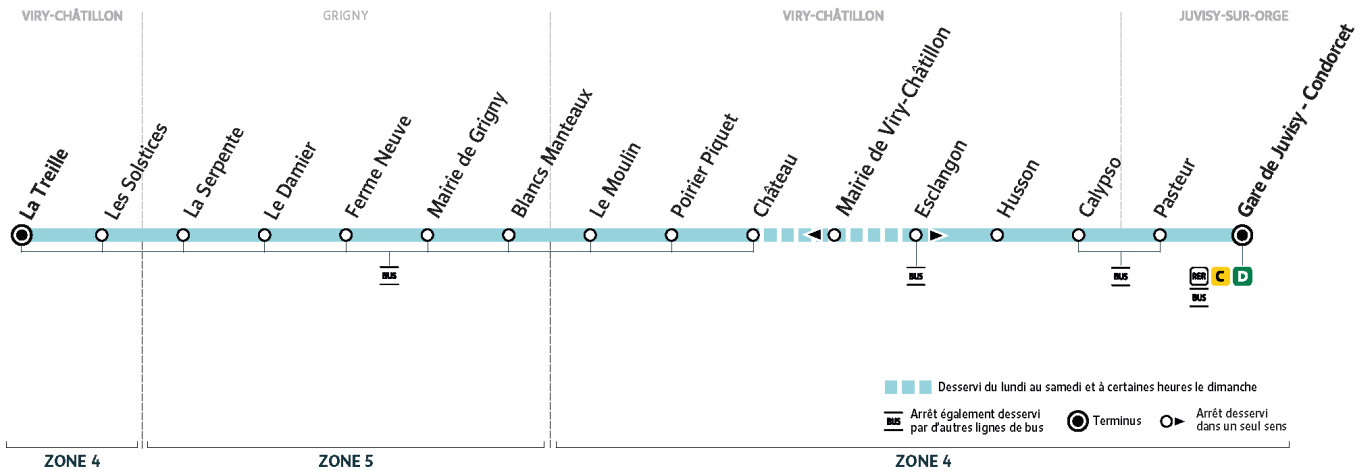

DM4

Direction :
VIRY-CHATILLON La Treille

DM4

VIRY-CHÂTILLON ↔ JUVISY-SUR-ORGE

Horaires valables du lundi 2 septembre 2024 au dimanche 7 juillet 2025

		Du lundi au vendredi												
	Gare de Juvisy - Condorcet	9:40	9:54	10:10	10:24	10:40	10:54	11:09	11:24	11:39	11:54	12:08	12:24	12:39
JUVISY-SUR-ORGE	Pasteur	9:41	9:55	10:11	10:25	10:41	10:55	11:10	11:25	11:40	11:55	12:09	12:25	12:40
VIRY-CHÂTILLON	Calypso	9:44	9:58	10:14	10:28	10:44	10:58	11:13	11:28	11:43	11:58	12:12	12:28	12:43
	Husson	9:46	10:00	10:16	10:30	10:46	11:00	11:15	11:30	11:45	12:00	12:14	12:30	12:45
	Mairie de Viry-Châtillon	9:48	10:02	10:18	10:32	10:48	11:02	11:17	11:32	11:47	12:02	12:16	12:32	12:47
	Château	9:50	10:04	10:20	10:34	10:50	11:04	11:19	11:34	11:49	12:04	12:18	12:34	12:49
	Poirier Piquet	9:52	10:06	10:22	10:36	10:52	11:06	11:21	11:36	11:51	12:06	12:20	12:36	12:51
	Le Moulin	9:55	10:09	10:25	10:39	10:55	11:09	11:24	11:39	11:54	12:09	12:23	12:39	12:54
GRIGNY	Blancs Manteaux	9:56	10:10	10:26	10:40	10:56	11:10	11:25	11:40	11:55	12:10	12:24	12:40	12:55
	Mairie de Grigny	9:58	10:12	10:28	10:42	10:58	11:12	11:27	11:42	11:57	12:12	12:26	12:42	12:57
	La Ferme Neuve	10:00	10:14	10:30	10:44	11:00	11:14	11:29	11:44	11:59	12:14	12:28	12:44	12:59
	Le Damier	10:01	10:15	10:31	10:45	11:01	11:15	11:30	11:45	12:00	12:15	12:29	12:45	13:00
	La Serpente	10:02	10:16	10:32	10:46	11:02	11:16	11:31	11:46	12:01	12:16	12:30	12:46	13:01
VIRY-CHÂTILLON	Les Solstices	10:04	10:18	10:34	10:48	11:04	11:18	11:33	11:48	12:03	12:18	12:32	12:48	13:03
	La Treille - RD445	10:05	10:19	10:35	10:49	11:05	11:19	11:34	11:49	12:04	12:19	12:33	12:49	13:04

Note(s) de renvoi :

Nos conducteurs s'efforcent en permanence de respecter ces horaires. Les conditions de circulation peuvent toutefois causer occasionnellement des retards.