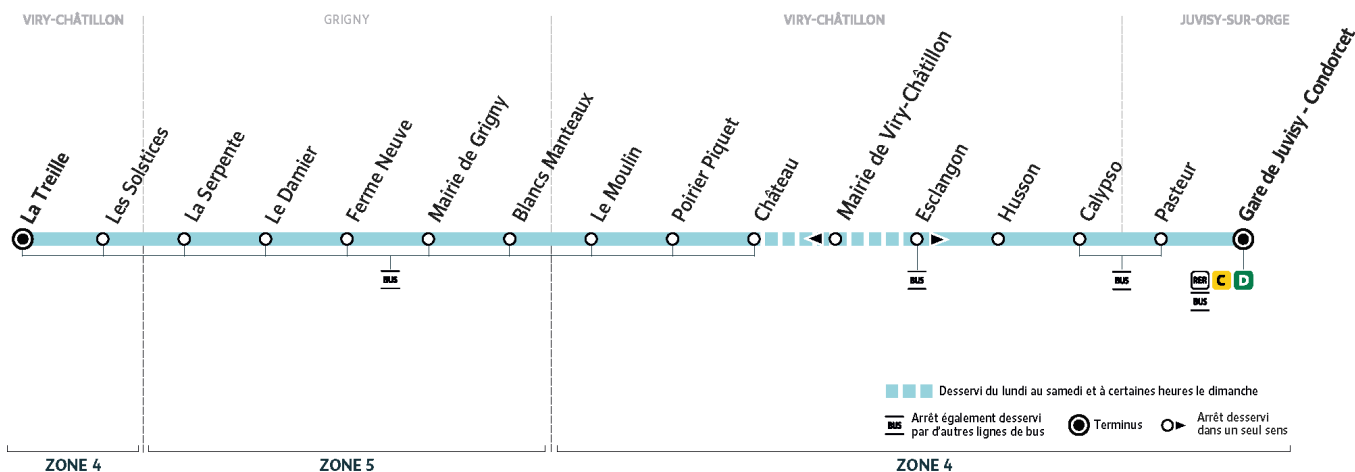

Note(s) de renvoi :

Nos conducteurs s'efforcent en permanence de respecter ces horaires. Les conditions de circulation peuvent toutefois causer occasionnellement des retards.

DM4

Direction :
VIRY-CHATILLON La Treille

DM4

VIRY-CHÂTILLON ↔ JUVISY-SUR-ORGE

Horaires valables du lundi 2 septembre 2024 au dimanche 7 juillet 2025

Dimanche et jours fériés

	Gare de Juvisy - Condorcet	18:39	19:09	19:39	20:13	20:43	21:09	21:43	22:09	22:41
JUVISY-SUR-ORGE	Pasteur	18:40	19:10	19:40	20:14	20:44	21:10	21:44	22:10	22:42
VIRY-CHÂTILLON	Calypso	18:42	19:12	19:42	20:16	20:46	21:12	21:46	22:12	22:44
	Husson	18:43	19:13	19:43	20:17	20:47	21:13	21:47	22:13	22:45
	Mairie de Viry-Châtillon	18:45	19:15	19:45	20:19	20:49	21:15	21:49	22:15	22:47
	Château	18:47	19:17	19:47	20:21	20:51	21:17	21:51	22:17	22:49
	Poirier Piquet	18:48	19:18	19:48	20:22	20:52	21:18	21:52	22:18	22:50
	Le Moulin	18:50	19:20	19:50	20:24	20:54	21:20	21:54	22:20	22:52
GRIGNY	Blancs Manteaux	18:51	19:21	19:51	20:25	20:55	21:21	21:55	22:21	22:53
	Mairie de Grigny	18:52	19:22	19:52	20:26	20:56	21:22	21:56	22:22	22:54
	La Ferme Neuve	18:54	19:24	19:54	20:28	20:58	21:24	21:58	22:24	22:56
	Le Damier	18:56	19:26	19:56	20:29	20:59	21:25	21:59	22:25	22:57
	La Serpente	18:57	19:27	19:57	20:30	21:00	21:26	22:00	22:26	22:58
VIRY-CHÂTILLON	Les Solstices	18:59	19:29	19:59	20:32	21:02	21:28	22:02	22:28	23:00
	La Treille - RD445	19:00	19:30	20:00	20:33	21:03	21:29	22:03	22:29	23:01