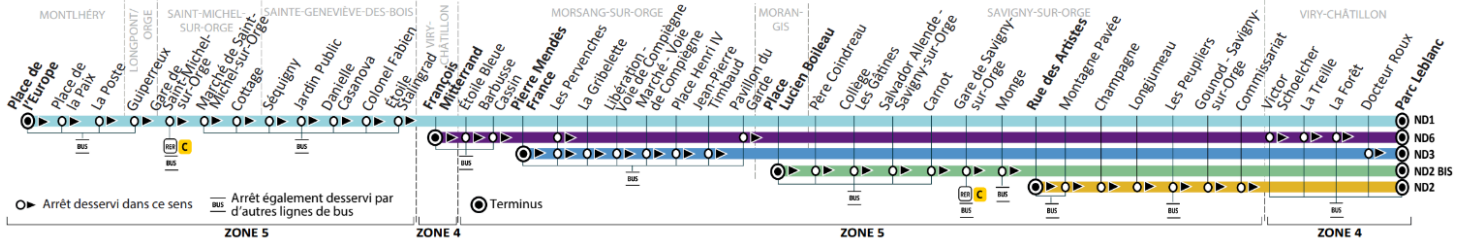

DM7S

Direction :
Parc Leblanc

DM7S

MONTLHÉRY ou VIRY-CHÂTILLON ou MORSANG-SUR-ORGE
ou MORANGIS ou SAVIGNY-SUR-ORGE
→ VIRY-CHÂTILLON

des retards.
Horaires valables du lundi 2 septembre 2024 au dimanche 7 juillet 2025
Nos conducteurs s'efforcent en permanence de respecter ces horaires. Les con

Du lundi au vendredi

VIRY-CHÂTILLON	François Mitterrand					7:47		
MORSANG-SUR-ORGE	Etoile Bleue					7:49		
	Barbusse Cassin					7:53		
	Pierre Mendès France							7:50
	Les Pervenches					7:56		7:51
	Pavillon du Garde					8:02		
VIRY-CHÂTILLON	Victor Schoelcher					8:05		
	La Treille - RD445					8:06		
	La Forêt					8:07		
MORSANG-SUR-ORGE	La Gribellette							7:55
	Libération - Voie de Compiègne							7:56
	Marché - Voie de Compiègne							7:58
	Place Henri IV							7:59
	J.P. Timbaud							8:01
VIRY-CHÂTILLON	Docteur Roux							8:03
SAVIGNY-SUR-ORGE	Rue des Artistes				7:37			
	Montagne Pavée				7:39			
	Champagne				7:42			
	Longjumeau				7:44			
	Les Peupliers				7:48			
	Gounod				7:49			
MORANGIS	Commissariat				7:53			
	Place Lucien Boileau							7:49
SAVIGNY-SUR-ORGE	Père Coindreau							7:55
	Collège Les Gâtines							7:58
	Salvador Allende							7:59
	Carnot							8:03
	Gare de Savigny-sur-Orge							8:04
	Monge							8:08
MONTLHÉRY	Place de l'Europe	7:21						
	Place de la Paix	7:24						
	La Poste	7:27						
LONGPONT-SUR-ORGE	Guiperraux	7:29						
SAINT-MICHEL-SUR-ORGE	Gare de Saint-Michel-sur-Orge	7:33						
	Marché	7:35						
	Cottage	7:36						
SAINTE-GENEVIÈVE-DES-BOIS	Séquigny	7:38						
	Jardin Public	7:43						
	Danielle Casanova	7:44						
	Colonel Fabien	7:45						
	Etoile Stalingrad	7:47						
ÉPINAY-SUR-ORGE	Mauregard				7:38			
	Monseaux				7:42			
	Gare d'Épinay-sur-Orge				7:43