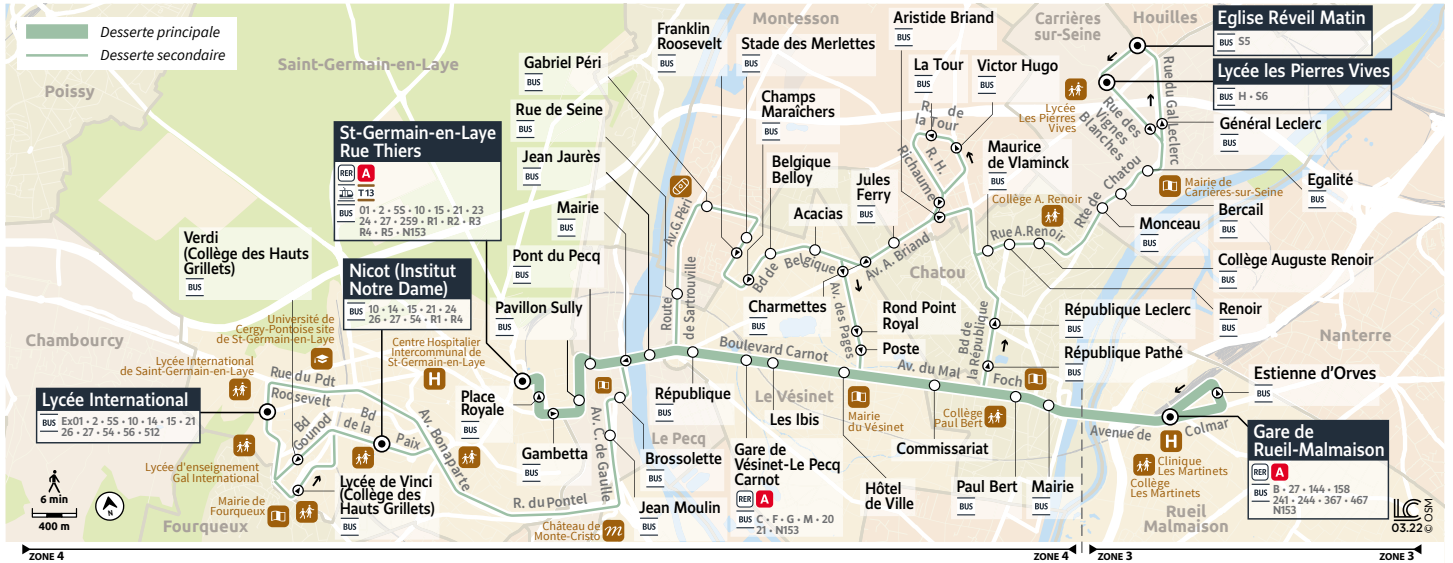

SAINT-GERMAIN-EN-LAYE Lycée International Gare de RUEIL-MALMAISON CARRIÈRES-SUR-SEINE Lycée Les Pierres Vives

Horaires valables à partir du 2 septembre 2024

Du lundi au vendredi

SAINT-GERMAIN-EN-LAYE	Lycée International								
	Lycée de Vinci								
	Nicot (Institut Notre Dame)								
	Verdi								
	Lycée International								
LE PECQ	Jean Moulin								
	Brossolette								
SAINT-GERMAIN-EN-LAYE	Gare de Saint-Germain-en-Laye	6:10	6:40	7:10	7:40	8:10	8:40	9:10	9:40
	Place Royale	6:12	6:42	7:12	7:42	8:12	8:42	9:12	9:42
LE PECQ	Pavillon Sully	6:14	6:45	7:15	7:45	8:15	8:45	9:15	9:44
	Pont du Pecq	6:16	6:47	7:17	7:47	8:17	8:47	9:17	9:46
	Jean Jaurès	6:17	6:49	7:19	7:49	8:19	8:49	9:19	9:47
LE VÉSINET	République	6:18	6:50	7:20	7:50	8:20	8:50	9:20	9:48
	Gare du Vésinet - Le Pecq	6:20	6:52	7:22	7:52	8:22	8:52	9:22	9:50
	Les Ibis	6:21	6:53	7:23	7:53	8:23	8:53	9:23	9:51
	Hôtel de Ville	|	|	|	|	|	|	|	|
LE PECQ	Rue de Seine	|	|	|	|	|	|	|	|
MONTESSON	Gabriel Péri	|	|	|	|	|	|	|	|
	Stade des Merlettes	|	|	|	|	|	|	|	|
	Franklin Roosevelt	|	|	|	|	|	|	|	|
LE VÉSINET	Belgique Belloy	|	|	|	|	|	|	|	|
	Acacias	|	|	|	|	|	|	|	|
	Charmettes	|	|	|	|	|	|	|	|
CHATOU	Jules Ferry	|	|	|	|	|	|	|	|
MONTESSON	Aristide Briand	|	|	|	|	|	|	|	|
LE VÉSINET	Rond-Point Royal	|	|	|	|	|	|	|	|
	Poste	|	|	|	|	|	|	|	|
	Hôtel de Ville	6:23	6:55	7:25	7:55	8:25	8:55	9:25	9:53
CHATOU	Commissariat	6:26	6:58	7:28	7:58	8:28	8:58	9:28	9:56
	Paul Bert	6:29	7:01	7:31	8:01	8:31	9:01	9:31	9:59
	Mairie	6:30	7:02	7:32	8:02	8:32	9:02	9:32	10:00
RUEIL-MALMAISON	Gare de Rueil-Malmaison	6:35	7:07	7:37	8:07	8:37	9:07	9:36	10:04
	Estienne d'Orves	6:40	7:12	7:42	8:12	8:42	9:12	9:40	10:08
	Gare de Rueil-Malmaison	6:46	7:18	7:48	8:18	8:48	9:18	9:45	10:13
CHATOU	République Pathé								
	République Leclerc								
	Maurice de Vlaminck								
	Renoir								
	Collège Auguste Renoir								
CARRIÈRES-SUR-SEINE	Monceau								
	Bercail								
	Égalité								
	Général Leclerc								
HOUILLES	Église Réveil Matin								
CARRIÈRES-SUR-SEINE	Lycée Les Pierres Vives								

📌 Bon à savoir

- Pas de service les samedis, dimanches et jours fériés.
- Nos conducteurs s'efforcent en permanence de respecter ces horaires. Les conditions de circulation peuvent toutefois causer occasionnellement des retards.