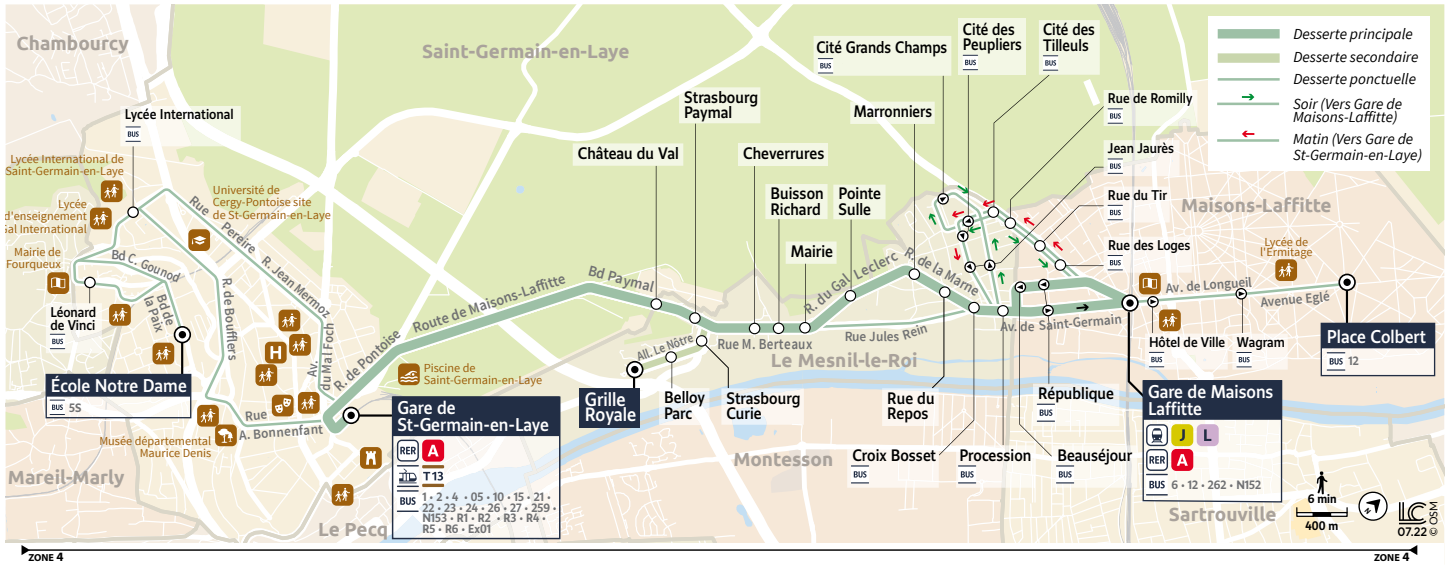

Horaires valables à partir du 2 septembre 2024

		Du lundi au vendredi													
MAISONS-LAFFITTE	Gare de Maisons-Laffitte	6:05	6:23	6:40	6:50	6:55	7:10	7:15	7:25	7:25	7:45	7:55	8:05		
	Rue des Loges	|	|	|	|	|	7:11	|	|	|	|	|	|		
	Rue du Tir	|	|	|	|	|	7:12	|	|	|	|	|	|		
LE MESNIL-LE-ROI	Rue de Romilly	|	|	|	|	|	7:13	|	|	|	7:34	|	|		
	Cité des Tilleuls	|	|	|	|	|	7:14	|	|	|	7:35	|	|		
	Cité des Peupliers	|	|	|	|	|	7:15	|	|	|	7:36	|	|		
	Jean Jaurès	|	|	|	|	|	7:16	|	|	|	7:37	|	|		
	République	6:06	6:24	6:41	6:51	6:56	7:16	7:26	7:26	7:46	7:48	7:56	8:06		
	Beauséjour	6:07	6:25	6:42	6:52	6:57	7:17	7:27	7:27	7:47	7:49	7:57	8:07		
	Procession	6:08	6:26	6:43	6:53	6:58	7:18	7:28	7:28	7:48	7:50	7:58	8:08		
	Croix Bosset	6:09	6:27	6:44	6:54	6:59	7:18	7:19	7:29	7:29	7:39	7:49	7:59	8:09	
	Rue du Repos	6:10	6:28	6:45	6:55	7:00	7:19	7:20	7:30	7:30	7:40	7:50	7:52	8:00	|
	Marronniers	6:11	6:29	6:46	6:56	7:01	7:20	7:21	7:31	7:31	7:41	7:51	7:53	8:01	|
	Pointe Sulle	6:12	6:30	6:47	6:57	7:02	7:22	7:23	7:33	7:33	7:43	7:52	7:54	8:02	|
	Mairie	6:13	6:31	6:48	6:58	7:03	7:23	7:24	7:34	7:34	7:44	7:53	7:55	8:03	8:11
	Buisson Richard	6:14	6:32	6:49	6:59	7:04	7:24	7:25	7:35	7:35	7:45	7:54	7:56	8:04	8:12
	Cheverrures	6:15	6:33	6:50	7:00	7:05	7:25	7:26	7:36	7:36	7:45	7:55	7:57	8:05	8:13
	Strasbourg Curie	|	|	|	7:01	7:06	7:26	|	7:37	7:37	7:46	7:56	|	8:06	|
Belloy Parc	|	|	|	7:02	7:07	7:27	|	7:38	7:38	|	7:57	|	8:07	|	
Grille Royale	|	|	|	7:03	7:08	7:28	|	7:39	7:39	|	7:58	|	8:08	|	
Belloy Parc	|	|	|	7:04	7:09	7:29	|	7:40	7:40	|	7:59	|	8:09	|	
Strasbourg Curie	|	|	|	7:04	7:09	7:29	|	7:40	7:40	7:47	7:59	|	8:09	|	
Strasbourg Paymal	6:16	6:34	6:51	7:05	7:10	7:30	7:27	7:41	7:41	7:48	8:00	7:58	8:10	8:14	
SAINT-GERMAIN-EN-LAYE	Château du Val	6:17	6:35	6:52	7:06	7:11	7:31	7:28	7:42	7:42	7:49	8:01	7:59	8:11	8:15
	Gare de Saint-Germain-en-Laye	6:23	6:41	6:58	7:12	7:17	|	7:34	7:48	7:48	8:03	8:15	|	8:25	|
	Lycée International	|	|	|	|	|	7:56	|	|	|	|	8:24	|	8:40	|
	Léonard de Vinci	|	|	|	|	|	8:03	|	|	|	|	8:31	|	8:50	|
	École Notre Dame	|	|	|	|	|	|	|	|	|	|	8:37	|	|	|

Circule uniquement en période scolaire.
 Circule uniquement en période de vacances scolaires.
 Course en provenance de la ligne 12 et circulant uniquement en période scolaire.

i Bon à savoir

- Nos conducteurs s'efforcent en permanence de respecter ces horaires. Les conditions de circulation peuvent toutefois causer occasionnellement des retards.