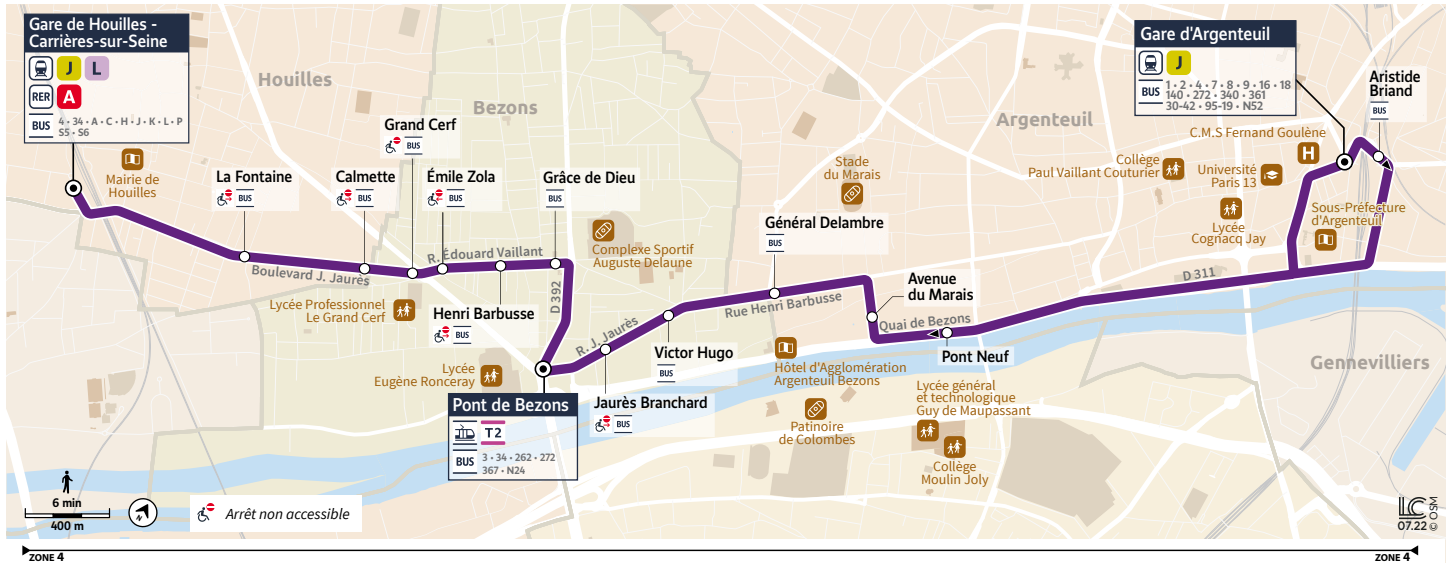

## Gare d'ARGENTEUIL → Gare de HOUILLES - CARRIÈRES-SUR-SEINE

Horaires valables à partir du 2 septembre 2024

hors période des Jeux Paralympiques.\*

### Du lundi au vendredi

ARGENTEUIL	Gare d'Argenteuil	5:25	5:57	6:27	7:01	7:15	7:30	7:45	8:00	8:15	8:30	8:45	9:00	9:15	9:29	10:00	10:30	11:01	11:31	12:02
	Avenue du Marais	5:31	6:03	6:34	7:10	7:24	7:39	7:54	8:09	8:24	8:39	8:54	9:08	9:23	9:36	10:07	10:37	11:08	11:38	12:09
BEZONS	Jaurès Branchard	5:35	6:07	6:39	7:15	7:31	7:46	8:01	8:16	8:31	8:46	9:01	9:15	9:28	9:41	10:12	10:42	11:13	11:43	12:14
	Pont de Bezons	5:36	6:08	6:40	7:17	7:33	7:48	8:03	8:18	8:33	8:48	9:03	9:17	9:29	9:42	10:13	10:43	11:14	11:44	12:15
	Grand Cerf	5:42	6:14	6:48	7:26	7:43	7:58	8:13	8:28	8:42	8:57	9:12	9:25	9:37	9:50	10:21	10:51	11:22	11:52	12:23
HOUILLES	Gare de Houilles - Carrières-sur-seine	5:49	6:21	6:55	7:35	7:52	8:07	8:22	8:37	8:51	9:05	9:20	9:33	9:43	9:56	10:27	10:57	11:28	11:58	12:29

### Du lundi au vendredi

ARGENTEUIL	Gare d'Argenteuil	12:32	13:04	13:34	14:06	14:36	15:08	15:38	16:11	16:30	16:46	17:00	17:15	17:30	17:45	18:00	18:15	18:30	18:45	19:00
	Avenue du Marais	12:39	13:11	13:41	14:13	14:43	15:15	15:45	16:19	16:38	16:54	17:08	17:23	17:38	17:54	18:09	18:24	18:38	18:52	19:07
BEZONS	Jaurès Branchard	12:44	13:16	13:46	14:18	14:48	15:20	15:50	16:25	16:44	17:00	17:15	17:30	17:45	18:01	18:16	18:31	18:45	18:59	19:13
	Pont de Bezons	12:45	13:17	13:47	14:19	14:49	15:21	15:51	16:26	16:45	17:01	17:17	17:32	17:47	18:03	18:18	18:33	18:47	19:01	19:14
	Grand Cerf	12:53	13:24	13:54	14:26	14:56	15:28	15:58	16:34	16:54	17:10	17:26	17:41	17:56	18:13	18:28	18:42	18:57	19:11	19:23
HOUILLES	Gare de Houilles - Carrières-sur-seine	12:59	13:31	14:01	14:33	15:03	15:35	16:05	16:41	17:02	17:18	17:34	17:49	18:04	18:21	18:36	18:49	19:05	19:19	19:31