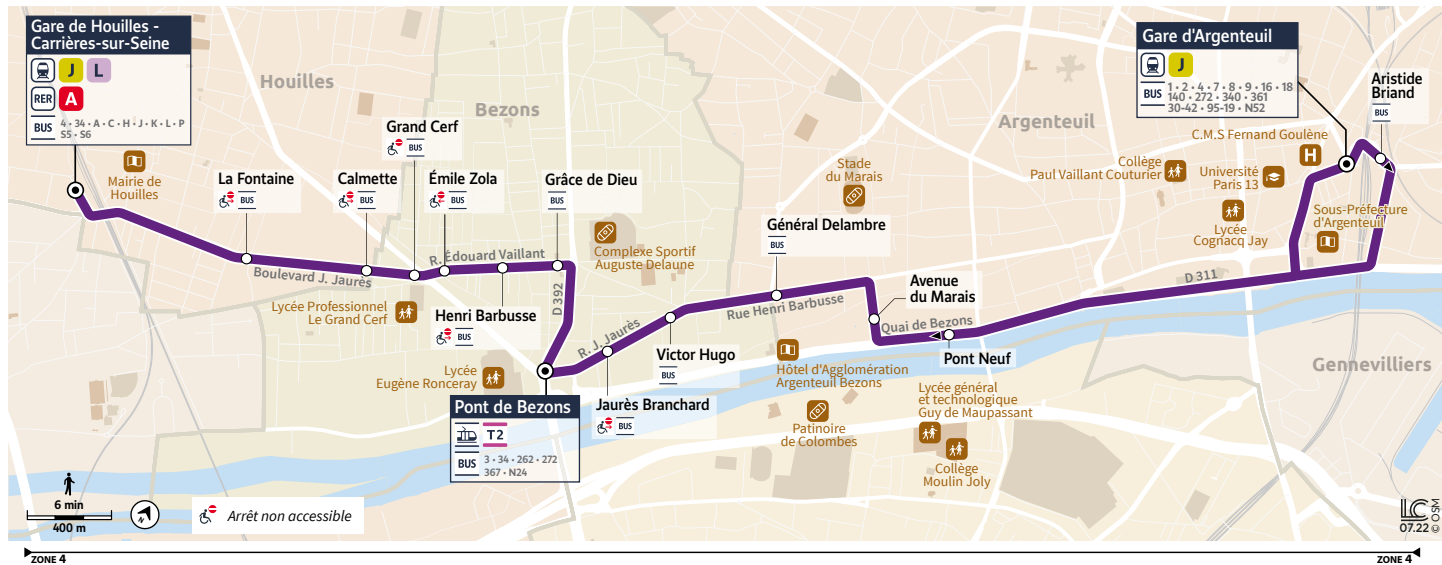

6

Gare de HOUILLES - CARRIÈRES-SUR-SEINE → Gare d'ARGENTEUIL

Horaires valables à partir du 2 septembre 2024

hors période des Jeux Paralympiques.*

Du lundi au vendredi

HOUILLES	Gare de Houilles - Carrières-sur-seine	5:29	5:55	6:25	6:47	7:02	7:17	7:32	7:47	8:02	8:17	8:32	8:47	9:04	9:28	9:59	10:30	11:00	11:31	12:01
BEZONS	Grand Cerf	5:33	5:59	6:29	6:52	7:09	7:25	7:39	7:56	8:11	8:26	8:41	8:54	9:11	9:33	10:04	10:35	11:05	11:38	12:08
	Pont de Bezons	5:38	6:05	6:35	6:58	7:16	7:32	7:46	8:03	8:18	8:33	8:48	9:01	9:17	9:39	10:10	10:41	11:11	11:44	12:14
	Jaurès Branchard	5:39	6:06	6:36	6:59	7:17	7:33	7:47	8:04	8:19	8:34	8:49	9:02	9:18	9:40	10:11	10:42	11:12	11:45	12:15
ARGENTEUIL	Avenue du Marais	5:43	6:12	6:43	7:06	7:24	7:40	7:54	8:12	8:27	8:42	8:57	9:10	9:26	9:46	10:17	10:48	11:18	11:52	12:22
	Gare d'Argenteuil	5:52	6:22	6:54	7:17	7:35	7:51	8:05	8:23	8:38	8:53	9:08	9:21	9:37	9:57	10:27	10:58	11:28	12:02	12:32

Du lundi au vendredi

HOUILLES	Gare de Houilles - Carrières-sur-seine	12:32	13:02	13:34	14:04	14:36	15:06	15:38	16:08	16:33	16:55	17:11	17:27	17:42	17:57	18:12	18:27	18:42	18:58	19:15
BEZONS	Grand Cerf	12:39	13:09	13:39	14:09	14:41	15:11	15:44	16:15	16:41	17:03	17:19	17:35	17:50	18:05	18:19	18:34	18:48	19:04	19:21
	Pont de Bezons	12:45	13:15	13:45	14:15	14:47	15:17	15:50	16:22	16:49	17:11	17:27	17:43	17:58	18:13	18:26	18:41	18:55	19:10	19:27
	Jaurès Branchard	12:46	13:16	13:46	14:16	14:48	15:18	15:51	16:23	16:50	17:12	17:28	17:44	17:59	18:14	18:27	18:42	18:56	19:11	19:28
ARGENTEUIL	Avenue du Marais	12:53	13:23	13:53	14:23	14:55	15:25	15:58	16:30	16:57	17:19	17:36	17:52	18:07	18:22	18:34	18:48	19:03	19:18	19:35
	Gare d'Argenteuil	13:03	13:33	14:03	14:33	15:05	15:35	16:08	16:40	17:08	17:30	17:47	18:03	18:18	18:33	18:45	18:59	19:14	19:29	19:46

Du lundi au vendredi

HOUILLES	Gare de Houilles - Carrières-sur-seine	19:36	20:05	20:40	21:20	21:55
BEZONS	Grand Cerf	19:42	20:10	20:45	21:25	22:00
	Pont de Bezons	19:48	20:15	20:50	21:30	22:05
	Jaurès Branchard	19:49	20:16	20:51	21:31	22:06
ARGENTEUIL	Avenue du Marais	19:56	20:23	20:58	21:38	22:13
	Gare d'Argenteuil	20:07	20:34	21:07	21:47	22:22

i Bon à savoir

- Pas de service les dimanches et jours fériés.
- Nos conducteurs s'efforcent en permanence de respecter ces horaires. Les conditions de circulation peuvent toutefois causer occasionnellement des retards.

* Attention, du 2 au 15 septembre vos horaires sont adaptés pendant les Jeux Paralympiques de Paris 2024.

Retrouvez vos horaires en scannant ce QR code.