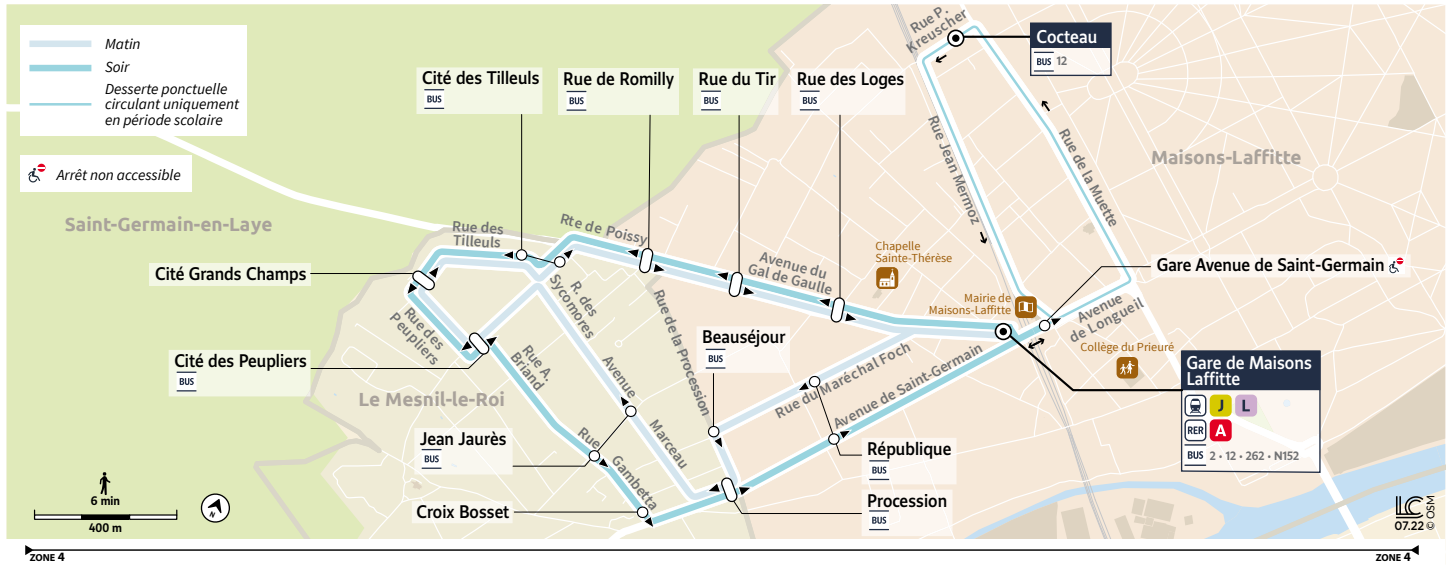

## Gare de MAISONS-LAFFITTE → Cité des Peupliers → Cocteau

Horaires valables à partir du 2 septembre 2024

### Du lundi au vendredi - Circuit du matin

MAISONS-LAFFITTE	Gare de Maisons-Laffitte	6:11	6:18	6:28	6:36	6:47	6:55	7:05	7:14	7:24	7:33	7:45	7:52	8:02	8:12	8:22	
	République	6:12	6:19	6:29	6:37	6:48	6:56	7:06	7:15	7:25	7:34	7:46	7:53	8:03	8:13	8:23	
	Beauséjour	6:13	6:20	6:30	6:38	6:49	6:57	7:07	7:16	7:26	7:35	7:47	7:54	8:04	8:14	8:24	
	Procession	6:14	6:21	6:31	6:39	6:50	6:58	7:08	7:17	7:27	7:36	7:48	7:55	8:05	8:15	8:25	
LE MESNIL-LE-ROI	Jean Jaurès	6:15	6:22	6:32	6:40	6:51	6:59	7:09	7:18	7:28	7:37	7:49	7:56	8:06	8:16	8:26	
	Cité des Peupliers	6:05	6:17	6:24	6:34	6:42	6:53	7:01	7:13	7:22	7:32	7:41	7:53	8:00	8:10	8:20	8:30
	Cité Grands Champs	6:06	6:18	6:25	6:35	6:43	6:54	7:02	7:14	7:23	7:33	7:42	7:54	8:01	8:11	8:21	8:31
	Cité des Tilleuls	6:07	6:19	6:26	6:36	6:44	6:55	7:03	7:15	7:24	7:34	7:43	7:55	8:02	8:12	8:22	8:32
	Rue de Romilly	6:08	6:20	6:27	6:37	6:45	6:56	7:04	7:16	7:25	7:35	7:44	7:56	8:03	8:13	8:23	8:33
MAISONS-LAFFITTE	Rue du Tir	6:09	6:21	6:28	6:38	6:46	6:57	7:05	7:17	7:26	7:36	7:45	7:57	8:04	8:14	8:24	8:34
	Rue des Loges	6:10	6:22	6:29	6:39	6:47	6:58	7:06	7:18	7:27	7:37	7:46	7:58	8:05	8:15	8:25	8:35
	Gare de Maisons-Laffitte	6:12	6:24	6:31	6:41	6:49	7:00	7:08	7:20	7:29	7:39	7:48	8:00	8:07	8:17	8:27	8:37
	Cocteau												8:10				

L'arrêt Cocteau est desservi uniquement en période scolaire.