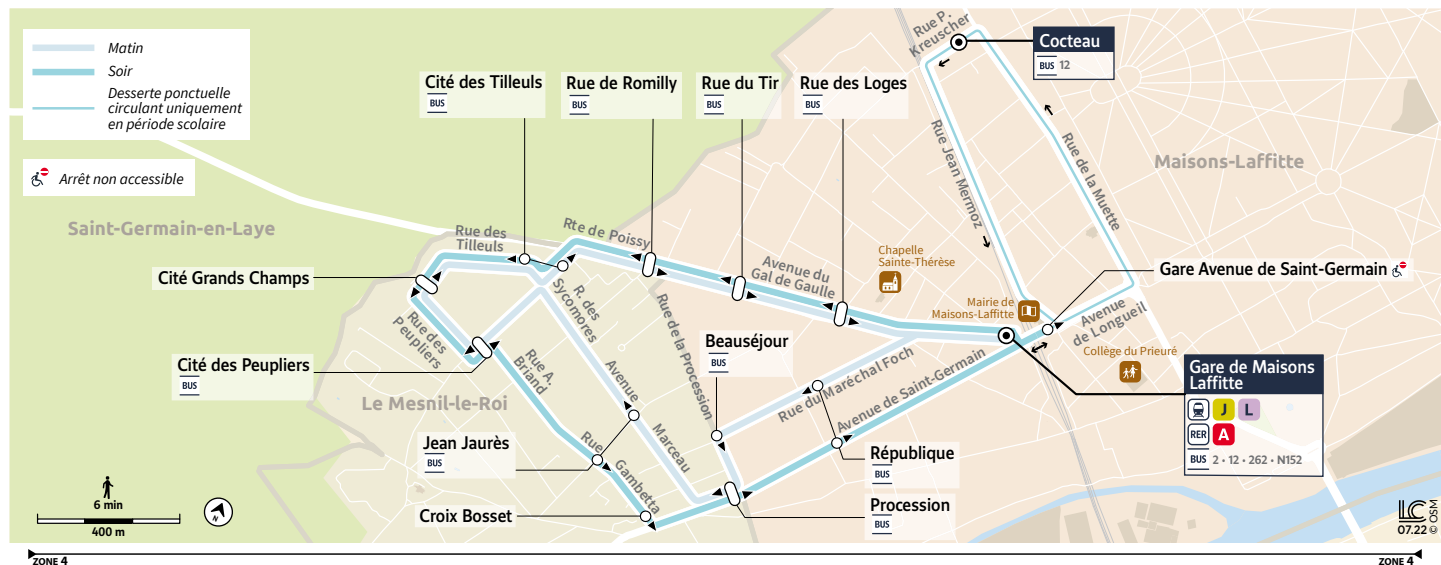

6

Gare de MAISONS-LAFFITTE

→ Cité des Peupliers → Cocteau

Horaires valables à partir du 2 septembre 2024

Du lundi au vendredi - Circuit du soir

MAISONS-LAFFITTE	Cocteau												16:10					17:10
	Gare de Maisons-Laffitte	13:27	13:47	14:07	14:27	14:47	15:07	15:27	15:47	16:07	16:20	16:30	16:40	16:50	17:10	17:20	17:30	
	Rue des Loges	13:28	13:48	14:08	14:28	14:48	15:08	15:28	15:48	16:08	16:21	16:31	16:41	16:51	17:11	17:21	17:31	
	Rue du Tir	13:29	13:49	14:09	14:29	14:49	15:09	15:29	15:49	16:09	16:22	16:32	16:42	16:52	17:12	17:22	17:32	
LE MESNIL-LE-ROI	Rue de Romilly	13:30	13:50	14:10	14:30	14:50	15:10	15:30	15:50	16:10	16:23	16:33	16:43	16:53	17:13	17:23	17:33	
	Cité des Tilleuls	13:31	13:51	14:11	14:31	14:51	15:11	15:31	15:51	16:11	16:24	16:34	16:44	16:54	17:14	17:24	17:34	
	Cité Grands Champs	13:32	13:52	14:12	14:32	14:52	15:12	15:32	15:52	16:12	16:25	16:35	16:45	16:55	17:15	17:25	17:35	
	Cité des Peupliers	13:34	13:54	14:14	14:34	14:54	15:14	15:34	15:54	16:14	16:27	16:37	16:47	16:57	17:17	17:27	17:37	
	Jean Jaurès	13:35	13:55	14:15	14:35	14:55	15:15	15:35	15:55	16:15	16:28	16:38	16:48	16:58	17:18	17:28	17:38	
	Croix Bosset	13:37	13:57	14:17	14:37	14:57	15:17	15:37	15:57	16:17	16:30	16:40	16:50	17:00	17:20	17:30	17:40	
	Procession	13:38	13:58	14:18	14:38	14:58	15:18	15:38	15:58	16:18	16:31	16:41	16:51	17:01	17:21	17:31	17:41	
MAISONS-LAFFITTE	République	13:39	13:59	14:19	14:39	14:59	15:19	15:39	15:59	16:19	16:32	16:42	16:52	17:02	17:22	17:32	17:42	
	Gare Avenue de Saint-Germain	13:42	14:02	14:22	14:42	15:02	15:22	15:42	16:02	16:22	16:35	16:45	16:55	17:05	17:25	17:35	17:45	
	Gare de Maisons-Laffitte	13:43	14:03	14:23	14:43	15:03	15:23	15:43	16:03	16:23	16:36	16:46	16:56	17:06	17:26	17:36	17:46	

L'arrêt Cocteau est desservi uniquement en période scolaire.

i Bon à savoir

- Pas de service les samedis, dimanches et jours fériés.
- Nos conducteurs s'efforcent en permanence de respecter ces horaires. Les conditions de circulation peuvent toutefois causer occasionnellement des retards.