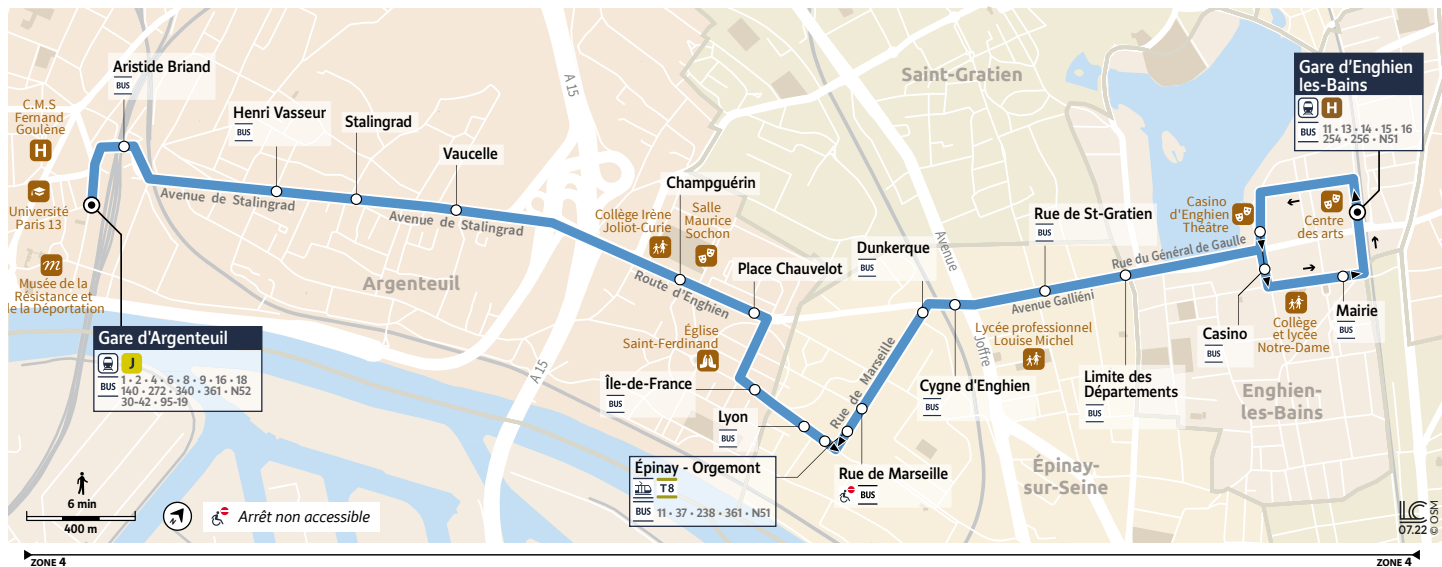

## Gare d'ARGENTEUIL → Gare d'ENGHIEN-LES-BAINS

Horaires valables à partir du 2 septembre 2024

hors période des Jeux Paralympiques.\*

### Du lundi au vendredi

ARGENTEUIL	Gare d'Argenteuil	4:54	5:06	5:21	5:36	5:48	6:00	6:12	6:24	6:37	6:47	6:57	Un bus toutes les 6 à 8 minutes	8:58
	Stalingrad	4:58	5:10	5:25	5:40	5:52	6:04	6:16	6:29	6:42	6:52	7:02		9:03
ÉPINAY-SUR-SEINE	Place de Chauvelot	5:02	5:14	5:29	5:44	5:56	6:08	6:20	6:35	6:48	6:58	7:08	9:10	
	Épinay Orgemont	5:05	5:17	5:32	5:47	5:59	6:11	6:23	6:38	6:51	7:01	7:11	9:13	
ENGHIEN-LES-BAINS	Cygne d'Enghien	5:08	5:20	5:35	5:50	6:02	6:15	6:27	6:42	6:54	7:04	7:14	9:16	
	Casino	5:12	5:24	5:39	5:54	6:06	6:19	6:32	6:47	7:00	7:10	7:21	9:23	
	Gare d'Enghien-les-Bains	5:14	5:26	5:41	5:56	6:08	6:21	6:35	6:50	7:03	7:13	7:24	9:26	

### Du lundi au vendredi

ARGENTEUIL	Gare d'Argenteuil	9:08	9:18	9:28	9:38	9:48	9:58	10:08	10:18	10:28	10:38	10:48	10:58	11:08	11:18
	Stalingrad	9:13	9:23	9:33	9:43	9:53	10:03	10:13	10:23	10:33	10:43	10:53	11:03	11:13	11:23
	Place de Chauvelot	9:20	9:30	9:40	9:50	10:00	10:10	10:20	10:30	10:40	10:50	11:00	11:10	11:20	11:30
ÉPINAY-SUR-SEINE	Épinay Orgemont	9:23	9:33	9:43	9:53	10:03	10:13	10:23	10:33	10:43	10:53	11:03	11:13	11:23	11:33
	Cygne d'Enghien	9:26	9:36	9:46	9:56	10:06	10:16	10:26	10:36	10:46	10:56	11:06	11:16	11:26	11:36
ENGHIEN-LES-BAINS	Casino	9:33	9:43	9:53	10:03	10:12	10:22	10:32	10:42	10:52	11:02	11:12	11:22	11:32	11:42
	Gare d'Enghien-les-Bains	9:36	9:46	9:56	10:06	10:15	10:25	10:35	10:45	10:55	11:05	11:15	11:25	11:35	11:45

# Gare d'ARGENTEUIL → Gare d'ENGHIEN-LES-BAINS