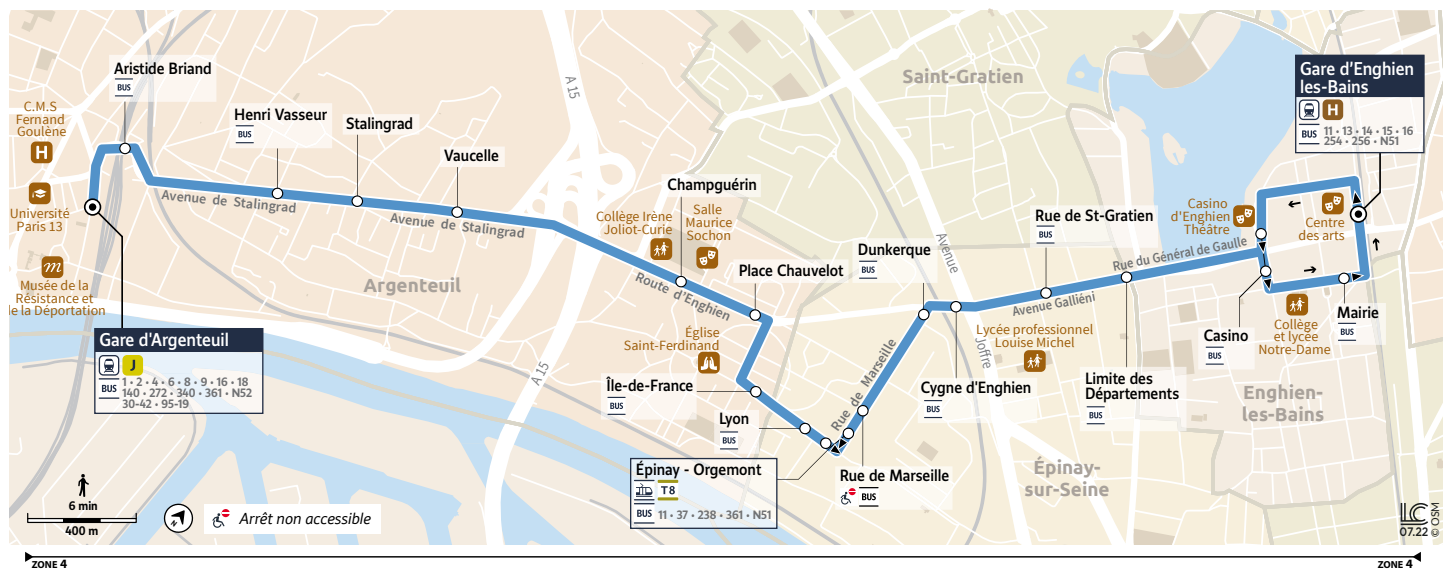

7

Gare d'ENGHIEN-LES-BAINS → Gare d'ARGENTEUIL

Horaires valables à partir du 2 septembre 2024

hors période des Jeux Paralympiques.*

Du lundi au vendredi

ENGHIEN-LES-BAINS	Gare d'Enghien-Les-Bains	4:56	5:11	5:23	5:35	5:47	5:59	6:13	6:21	6:34	6:45	Un bus toutes les 6 à 8 minutes	8:59	9:09	
	Casino	4:58	5:13	5:25	5:37	5:49	6:01	6:15	6:23	6:36	6:47		9:01	9:11	
ÉPINAY-SUR-SEINE	Cygne d'Enghien	5:01	5:16	5:28	5:40	5:52	6:04	6:18	6:26	6:40	6:51	Un bus toutes les 6 à 8 minutes	9:06	9:16	
	Épinay Orgemont	5:04	5:19	5:31	5:43	5:55	6:07	6:21	6:29	6:44	6:55		9:10	9:20	
ARGENTEUIL	Place de Chauvelot	4:40	5:06	5:21	5:33	5:45	5:57	6:09	6:23	6:31	6:47	6:58	Un bus toutes les 6 à 8 minutes	9:13	9:23
	Stalingrad	4:44	5:10	5:25	5:37	5:50	6:02	6:14	6:28	6:37	6:53	7:04		9:19	9:29
	Gare d'Argenteuil	4:48	5:14	5:29	5:41	5:54	6:06	6:18	6:32	6:42	6:58	7:09		9:23	9:33

Du lundi au vendredi

ENGHIEN-LES-BAINS	Gare d'Enghien-Les-Bains	9:19	9:29	9:39	9:49	10:01	10:09	10:19	10:29	10:39	10:49	10:59	11:09	11:19	11:29	11:39
	Casino	9:21	9:31	9:41	9:51	10:03	10:11	10:21	10:31	10:41	10:51	11:01	11:11	11:21	11:31	11:41
ÉPINAY-SUR-SEINE	Cygne d'Enghien	9:26	9:36	9:46	9:56	10:08	10:16	10:26	10:36	10:46	10:56	11:06	11:16	11:26	11:36	11:46
	Épinay Orgemont	9:30	9:40	9:49	9:59	10:11	10:19	10:29	10:39	10:49	10:59	11:09	11:19	11:29	11:39	11:49
ARGENTEUIL	Place de Chauvelot	9:33	9:43	9:52	10:02	10:14	10:22	10:32	10:42	10:52	11:02	11:12	11:22	11:32	11:42	11:52
	Stalingrad	9:39	9:49	9:58	10:08	10:20	10:28	10:38	10:48	10:58	11:08	11:18	11:28	11:38	11:48	11:58
	Gare d'Argenteuil	9:43	9:53	10:02	10:12	10:24	10:32	10:42	10:52	11:02	11:12	11:22	11:32	11:42	11:52	12:02

i Bon à savoir

- Nos conducteurs s'efforcent en permanence de respecter ces horaires. Les conditions de circulation peuvent toutefois causer occasionnellement des retards.

* Attention, du 2 au 15 septembre vos horaires sont adaptés pendant les Jeux Paralympiques de Paris 2024.

Retrouvez vos horaires en scannant ce QR code.

Pour nous contacter
Keolis Argenteuil Boucles de Seine
01 80 98 44 42

18 rue Jean Poulmarch
95100 ARGENTEUIL

iledefrance-mobilites.fr

Île de France
mobilités