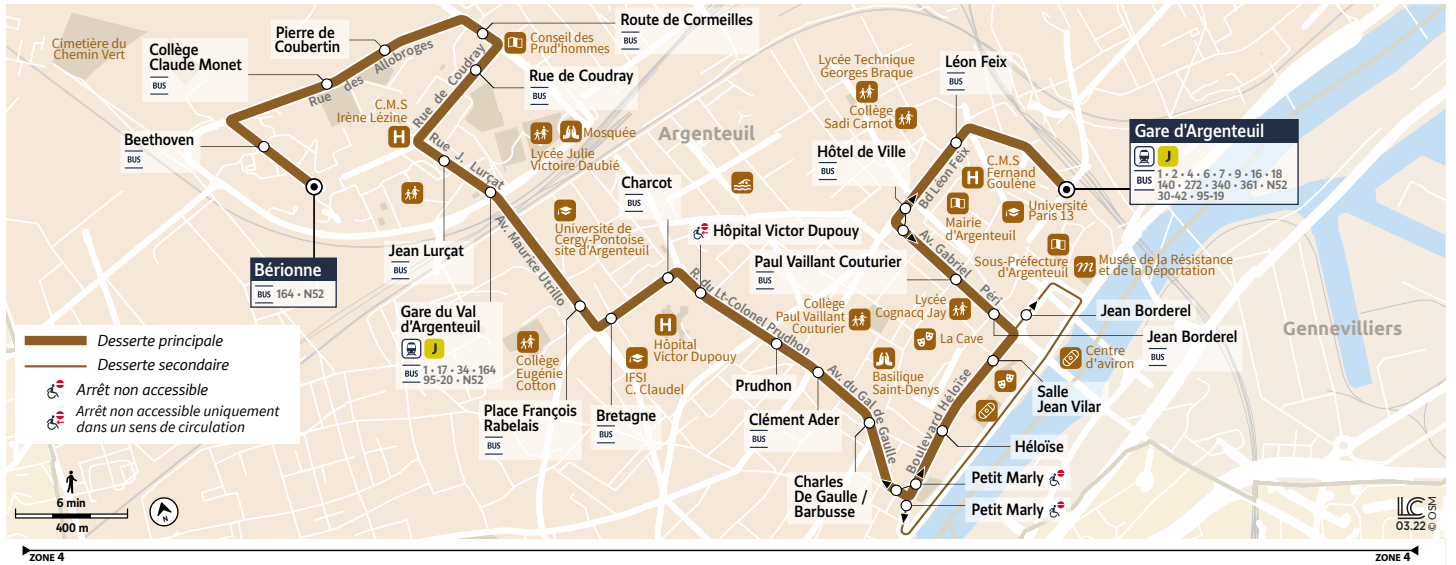

8

Gare d'ARGENTEUIL → ARGENTEUIL Bérionne

Horaires valables à partir du 2 septembre 2024

hors période des Jeux Paralympiques.*

		Du lundi au vendredi																				
ARGENTEUIL	Gare d'Argenteuil	5:00	5:15	5:30	5:45	6:00	6:15	6:30	6:45	6:57	7:09	7:20	7:33	7:45	7:57	8:09	8:21	8:36	8:48	9:00	9:12	9:24
	Hôpital Victor Dupouy	5:12	5:27	5:42	5:57	6:13	6:28	6:44	7:02	7:14	7:30	7:41	7:54	8:06	8:18	8:30	8:42	8:56	9:06	9:16	9:28	9:40
	Gare du Val d'Argenteuil	5:15	5:30	5:45	6:00	6:17	6:32	6:48	7:07	7:19	7:35	7:46	7:59	8:11	8:23	8:35	8:47	9:01	9:12	9:22	9:34	9:46
	Bérionne	5:23	5:38	5:53	6:08	6:25	6:40	6:58	7:18	7:34	7:46	7:57	8:10	8:22	8:34	8:46	8:58	9:11	9:22	9:31	9:43	9:55
		Du lundi au vendredi																				
ARGENTEUIL	Gare d'Argenteuil	9:36	9:48	10:00	10:12	10:24	10:36	10:48	11:00	11:12	11:24	11:36	11:48	12:00	12:12	12:24	12:36	12:48	13:00	13:12	13:24	13:36
	Hôpital Victor Dupouy	9:52	10:04	10:17	10:29	10:41	10:53	11:05	11:17	11:29	11:41	11:53	12:05	12:17	12:29	12:41	12:53	13:05	13:17	13:29	13:41	13:53
	Gare du Val d'Argenteuil	9:58	10:10	10:23	10:35	10:47	10:59	11:11	11:23	11:35	11:47	11:59	12:11	12:23	12:35	12:47	12:59	13:11	13:23	13:35	13:47	13:59
	Bérionne	10:07	10:19	10:32	10:44	10:56	11:08	11:20	11:32	11:44	11:56	12:08	12:20	12:32	12:44	12:56	13:08	13:20	13:32	13:44	13:56	14:08
		Du lundi au vendredi																				
ARGENTEUIL	Gare d'Argenteuil	13:48	14:00	14:12	14:24	14:36	14:48	15:00	15:12	15:24	15:36	15:48	16:00	16:12	16:24	16:36	16:48	17:00	17:12	17:24	17:36	17:48
	Hôpital Victor Dupouy	14:05	14:17	14:29	14:41	14:53	15:05	15:17	15:29	15:42	15:54	16:06	16:18	16:30	16:42	16:54	17:07	17:20	17:31	17:43	17:55	18:07
	Gare du Val d'Argenteuil	14:11	14:23	14:35	14:47	14:59	15:11	15:23	15:35	15:48	16:00	16:12	16:24	16:36	16:48	17:00	17:13	17:26	17:37	17:49	18:01	18:13
	Bérionne	14:20	14:32	14:44	14:56	15:08	15:20	15:32	15:44	15:57	16:09	16:21	16:33	16:45	16:57	17:09	17:22	17:36	17:47	17:59	18:11	18:23

ATTENTION : Itinéraire dévié par les quais de Seine les vendredis, vendredis fériés, dimanches et dimanches fériés pour cause de marché. Les arrêts Salle Jean Vilar et Héloïse ne sont pas desservis. Le bus dessert l'arrêt Jean Borderel de la desserte secondaire.

i Bon à savoir

- Nos conducteurs s'efforcent en permanence de respecter ces horaires. Les conditions de circulation peuvent toutefois causer occasionnellement des retards.

* Attention, du 2 au 15 septembre vos horaires sont adaptés pendant les Jeux Paralympiques de Paris 2024.

Retrouvez vos horaires en scannant ce QR code.