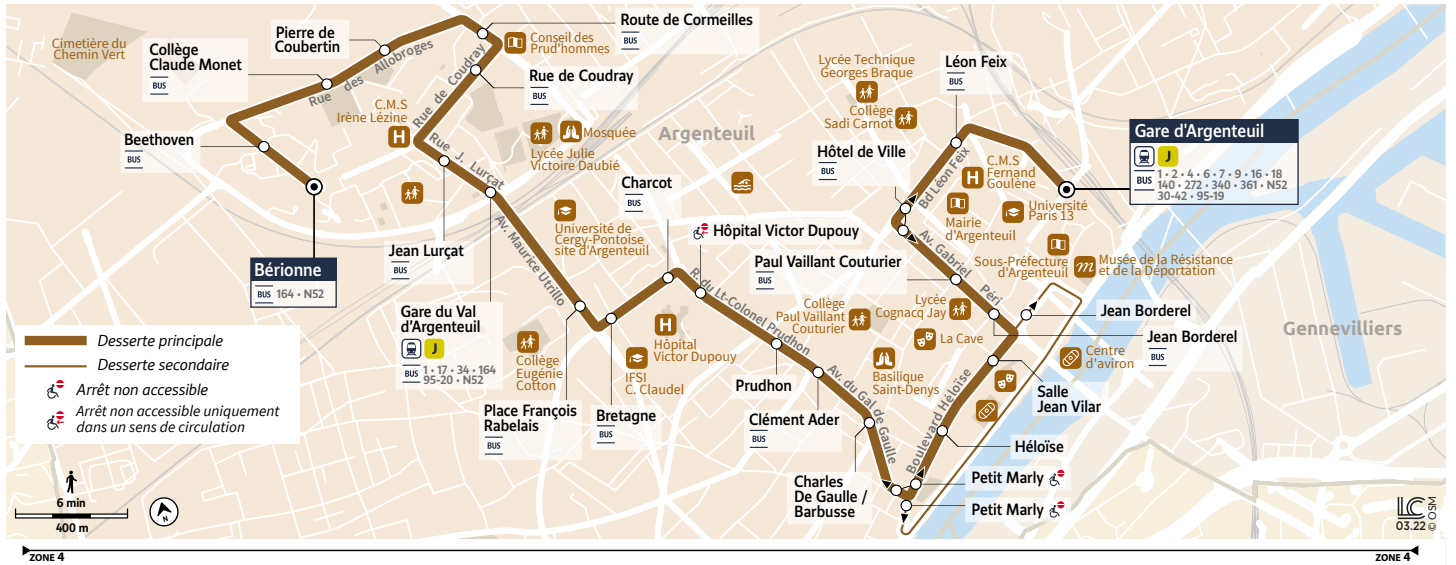

8

ARGENTEUIL Bérionne → Gare d'ARGENTEUIL

Horaires valables à partir du 2 septembre 2024

hors période des Jeux Paralympiques.*

		Du lundi au vendredi																				
ARGENTEUIL	Bérionne	4:20	4:35	4:50	5:05	5:20	5:35	5:50	6:05	6:20	6:35	6:50	7:05	7:16	7:28	7:40	7:52	8:04	8:16	8:28	8:40	8:53
	Gare du Val d'Argenteuil	4:27	4:42	4:57	5:12	5:27	5:42	5:57	6:12	6:27	6:44	6:59	7:14	7:25	7:37	7:49	8:01	8:13	8:25	8:37	8:49	9:02
	Hôpital Victor Dupouy	4:30	4:45	5:00	5:15	5:30	5:45	6:00	6:15	6:30	6:48	7:04	7:19	7:30	7:42	7:54	8:06	8:18	8:30	8:42	8:54	9:07
	Gare d'Argenteuil	4:44	4:59	5:14	5:29	5:44	5:59	6:14	6:29	6:44	7:05	7:21	7:37	7:49	8:01	8:13	8:25	8:37	8:49	9:01	9:13	9:25
		Du lundi au vendredi																				
ARGENTEUIL	Bérionne	9:06	9:18	9:30	9:42	9:54	10:06	10:18	10:30	10:42	10:54	11:06	11:18	11:30	11:42	11:54	12:06	12:18	12:30	12:42	12:54	13:06
	Gare du Val d'Argenteuil	9:15	9:27	9:39	9:51	10:03	10:15	10:27	10:39	10:51	11:03	11:15	11:27	11:39	11:51	12:03	12:15	12:27	12:39	12:51	13:03	13:15
	Hôpital Victor Dupouy	9:20	9:32	9:45	9:57	10:08	10:20	10:32	10:45	10:57	11:09	11:21	11:33	11:45	11:57	12:09	12:21	12:33	12:45	12:57	13:09	13:21
	Gare d'Argenteuil	9:38	9:50	10:02	10:15	10:26	10:38	10:49	11:01	11:13	11:25	11:37	11:49	12:01	12:13	12:25	12:37	12:49	13:01	13:13	13:25	13:37
		Du lundi au vendredi																				
ARGENTEUIL	Bérionne	13:18	13:30	13:42	13:54	14:06	14:18	14:30	14:42	14:54	15:06	15:18	15:30	15:42	15:54	16:06	16:18	16:31	16:43	16:55	17:07	17:19
	Gare du Val d'Argenteuil	13:27	13:39	13:51	14:03	14:15	14:27	14:39	14:51	15:03	15:15	15:27	15:39	15:51	16:03	16:15	16:27	16:40	16:52	17:04	17:16	17:28
	Hôpital Victor Dupouy	13:33	13:45	13:57	14:09	14:21	14:33	14:45	14:57	15:09	15:21	15:33	15:45	15:57	16:09	16:21	16:34	16:47	16:59	17:11	17:23	17:35
	Gare d'Argenteuil	13:49	14:01	14:13	14:25	14:37	14:49	15:01	15:13	15:25	15:37	15:49	16:01	16:13	16:25	16:37	16:51	17:04	17:16	17:28	17:40	17:52

ATTENTION : Itinéraire dévié par les quais de Seine les vendredis, vendredis fériés, dimanches et dimanches fériés pour cause de marché. Les arrêts Salle Jean Vilar et Héloïse ne sont pas desservis. Le bus dessert l'arrêt Petit Marly de la desserte secondaire.

i Bon à savoir

- Nos conducteurs s'efforcent en permanence de respecter ces horaires. Les conditions de circulation peuvent toutefois causer occasionnellement des retards.

* Attention, du 2 au 15 septembre vos horaires sont adaptés pendant les Jeux Paralympiques de Paris 2024.

Retrouvez vos horaires en scannant ce QR code.