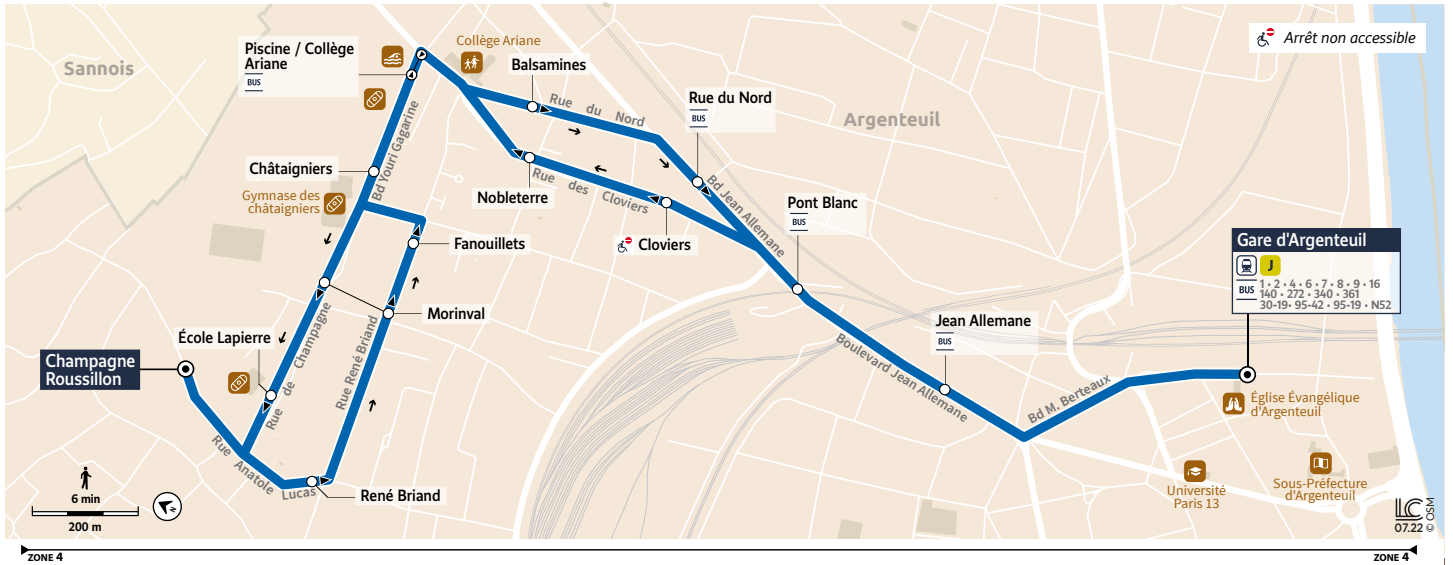

18

ARGENTEUIL Champagne Roussillon → Gare d'ARGENTEUIL

Horaires valables à partir du 2 septembre 2024

Du lundi au vendredi

ARGENTEUIL	Champagne Roussillon	5:02	5:33	6:03	6:35	6:53	7:10	7:28	7:45	8:03	8:19	8:37	8:54	9:12	9:41	10:11
	Châtaigniers	5:08	5:39	6:09	6:41	6:59	7:16	7:34	7:51	8:09	8:25	8:43	9:00	9:18	9:47	10:17
	Pont Blanc	5:12	5:43	6:13	6:45	7:03	7:22	7:40	7:57	8:15	8:31	8:49	9:06	9:22	9:51	10:21
	Gare d'Argenteuil	5:15	5:46	6:16	6:48	7:06	7:25	7:43	8:00	8:18	8:34	8:52	9:09	9:25	9:54	10:24

Du lundi au vendredi

ARGENTEUIL	Champagne Roussillon	10:42	11:13	11:44	12:15	12:46	13:17	13:48	14:19	14:50	15:21	15:52	16:17	16:39	16:52	17:09
	Châtaigniers	10:48	11:19	11:50	12:21	12:52	13:23	13:54	14:25	14:56	15:27	15:58	16:23	16:45	16:58	17:15
	Pont Blanc	10:52	11:23	11:54	12:25	12:56	13:27	13:58	14:29	15:00	15:31	16:02	16:27	16:51	17:04	17:21
	Gare d'Argenteuil	10:55	11:26	11:57	12:28	12:59	13:30	14:01	14:32	15:03	15:34	16:05	16:30	16:54	17:07	17:24

Du lundi au vendredi

ARGENTEUIL	Champagne Roussillon	17:26	17:43	18:00	18:17	18:34	18:51	19:08	19:24	19:41	19:58	20:28	20:57	21:27	21:57
	Châtaigniers	17:32	17:49	18:06	18:23	18:40	18:57	19:14	19:30	19:47	20:04	20:34	21:03	21:33	22:03
	Pont Blanc	17:38	17:55	18:12	18:29	18:46	19:03	19:20	19:34	19:51	20:08	20:38	21:07	21:37	22:07
	Gare d'Argenteuil	17:41	17:58	18:15	18:32	18:49	19:06	19:23	19:37	19:54	20:11	20:41	21:10	21:40	22:10

i Bon à savoir

- Nos conducteurs s'efforcent en permanence de respecter ces horaires. Les conditions de circulation peuvent toutefois causer occasionnellement des retards.

18

ARGENTEUIL Champagne Roussillon → Gare d'ARGENTEUIL