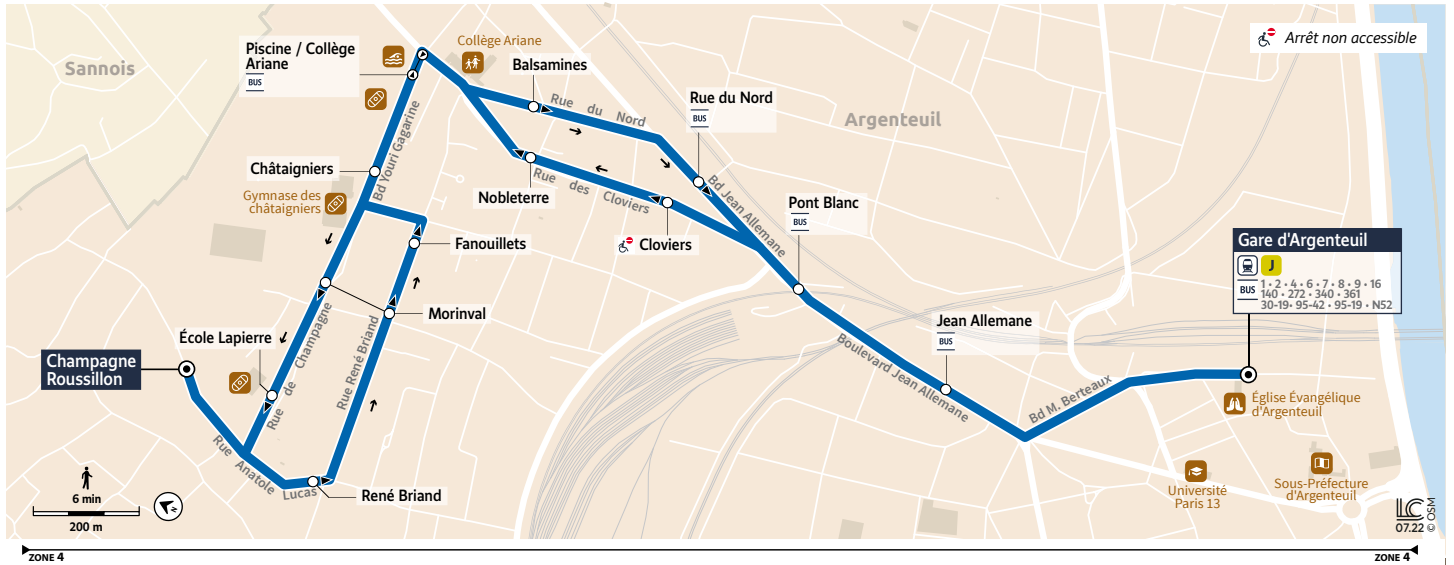

Bon à savoir

- Nos conducteurs s'efforcent en permanence de respecter ces horaires. Les conditions de circulation peuvent toutefois causer occasionnellement des retards.

18

Gare d'ARGENTEUIL → ARGENTEUIL Champagne Roussillon

Horaires valables à partir du 2 septembre 2024

		Du lundi au vendredi														
ARGENTEUIL	Gare d'Argenteuil	5:19	5:49	6:19	6:36	6:53	7:10	7:27	7:45	8:02	8:19	8:37	8:56	9:26	9:57	10:28
	Pont Blanc	5:23	5:53	6:23	6:40	6:57	7:14	7:31	7:49	8:06	8:23	8:41	9:00	9:30	10:01	10:32
	Cloviers	5:24	5:54	6:24	6:41	6:58	7:15	7:32	7:50	8:07	8:24	8:42	9:01	9:31	10:02	10:33
	Châtaigniers	5:27	5:57	6:27	6:44	7:01	7:18	7:35	7:53	8:10	8:27	8:45	9:04	9:34	10:05	10:36
	Champagne Roussillon	5:30	6:00	6:30	6:47	7:04	7:21	7:38	7:56	8:13	8:30	8:48	9:07	9:37	10:08	10:39

		Du lundi au vendredi														
ARGENTEUIL	Gare d'Argenteuil	10:59	11:30	12:01	12:32	13:03	13:34	14:05	14:36	15:07	15:38	16:02	16:25	16:37	16:55	17:11
	Pont Blanc	11:03	11:34	12:05	12:36	13:07	13:38	14:09	14:40	15:11	15:42	16:06	16:29	16:42	17:00	17:16
	Cloviers	11:04	11:35	12:06	12:37	13:08	13:39	14:10	14:41	15:12	15:43	16:07	16:30	16:43	17:01	17:17
	Châtaigniers	11:07	11:38	12:09	12:40	13:11	13:42	14:13	14:44	15:15	15:46	16:10	16:33	16:46	17:04	17:20
	Champagne Roussillon	11:10	11:41	12:12	12:43	13:14	13:45	14:16	14:47	15:18	15:49	16:13	16:36	16:49	17:07	17:23