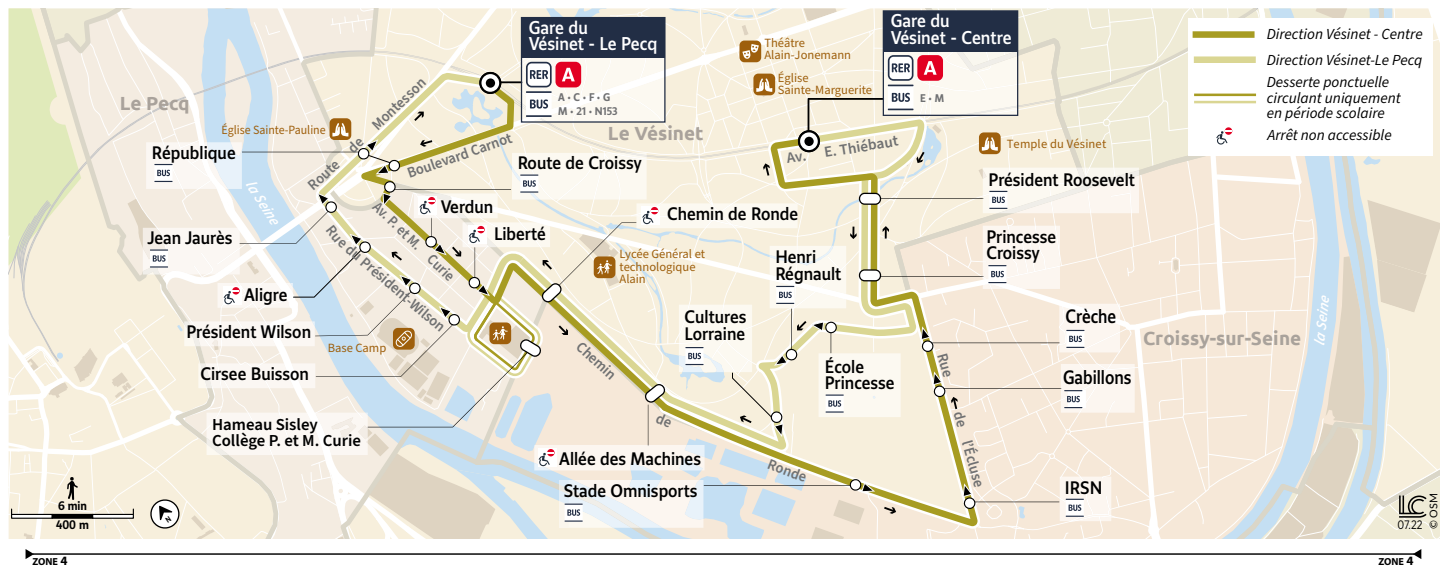

20

Gare du VÉSINET - LE PECQ → Gare du VÉSINET - Centre

Horaires valables à partir du 2 septembre 2024

Du lundi au vendredi

LE VÉSINET	Gare du Vésinet - Le Pecq	6:33	6:55	7:15	7:35	7:55	8:15	8:35	8:55	9:15	9:58	10:55	11:55	12:55	13:55	14:55	15:55
	République	6:35	6:57	7:17	7:37	7:57	8:17	8:37	8:57	9:17	10:00	10:57	11:57	12:57	13:57	14:57	15:57
LE PECQ	Route de Croissy	6:36	6:58	7:18	7:38	7:58	8:18	8:38	8:58	9:18	10:01	10:58	11:58	12:58	13:58	14:58	15:58
	Verdun	6:37	6:59	7:19	7:39	7:59	8:19	8:39	8:59	9:19	10:02	10:59	11:59	12:59	13:59	14:59	15:59
	Liberté	6:38	7:00	7:20	7:40	8:00	8:20	8:40	9:00	9:20	10:03	11:00	12:00	13:00	14:00	15:00	16:00
	Hameau Sisley Collège P. et M. Curie	|	|	|	|	|	8:21	|	|	|	|	|	|	|	|	|	|
CROISSY-SUR-SEINE	Chemin de Ronde	6:40	7:02	7:22	7:42	8:02	8:24	8:42	9:02	9:22	10:05	11:02	12:02	13:02	14:02	15:02	16:02
	Allée des Machines	6:41	7:03	7:23	7:43	8:03	8:25	8:43	9:03	9:23	10:06	11:03	12:03	13:03	14:03	15:03	16:03
	Stade Omnisports	6:43	7:05	7:25	7:45	8:05	8:27	8:45	9:05	9:25	10:08	11:05	12:05	13:05	14:05	15:05	16:05
	IRSN	6:44	7:06	7:26	7:46	8:06	8:28	8:46	9:06	9:26	10:09	11:06	12:06	13:06	14:06	15:06	16:06
	Gabillons	6:45	7:07	7:27	7:47	8:07	8:29	8:47	9:07	9:27	10:10	11:07	12:07	13:07	14:07	15:07	16:07
	Crèche	6:46	7:08	7:28	7:48	8:08	8:30	8:48	9:08	9:28	10:11	11:08	12:08	13:08	14:08	15:08	16:08
LE VÉSINET	Princesse Croissy	6:48	7:10	7:30	7:50	8:10	8:32	8:50	9:10	9:30	10:13	11:10	12:10	13:10	14:10	15:10	16:10
	Président Roosevelt	6:49	7:11	7:31	7:51	8:11	8:33	8:51	9:11	9:31	10:14	11:11	12:11	13:11	14:11	15:11	16:11
	Gare du Vésinet - Centre	6:52	7:14	7:35	7:55	8:15	8:37	8:55	9:15	9:35	10:17	11:14	12:14	13:14	14:14	15:14	16:14

i Bon à savoir

- Pas de service les samedis, dimanches et jours fériés.
- Nos conducteurs s'efforcent en permanence de respecter ces horaires. Les conditions de circulation peuvent toutefois causer occasionnellement des retards.