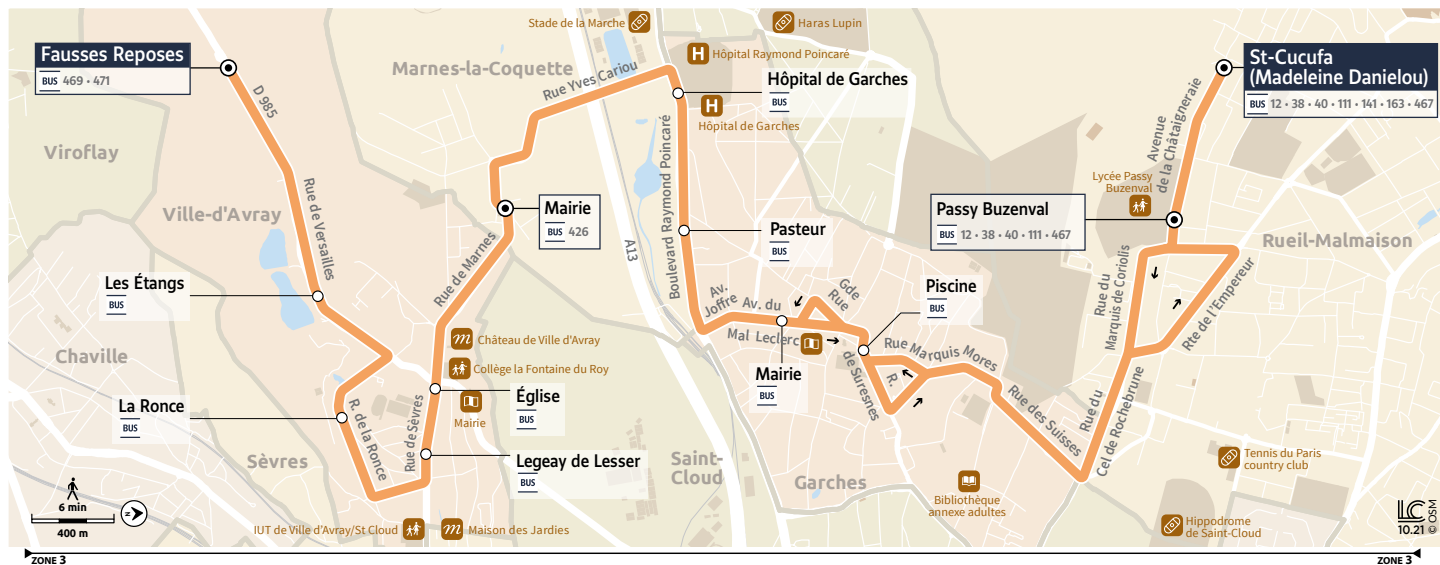

Horaires valables à partir du 2 septembre 2024

Du lundi au vendredi en période scolaire (hors jours fériés)

VILLE D'AVRAY	Fausses Reposes	7:20
	Les Étangs	7:23
	La Ronce	7:26
	Legeay de Lesser	7:28
	Église de Ville d'Avray	7:30
MARNES-LA-COQUETTE	Mairie	7:32
GARCHES	Hôpital	7:35
	Pasteur	7:38
	Mairie	7:40
	Piscine	7:42 7:43
RUEIL-MALMAISON	Passy Buzenval	8:05 8:05
	Saint-Cucufa (Madeleine Danielou)	8:10 8:10

Horaires valables à partir du 2 septembre 2024

		Du lundi au vendredi en période scolaire (hors jours fériés)				
RUEIL-MALMAISON	Saint-Cucufa (Madeleine Danielou)	13:45	16:32	17:10	17:10	
	Passy Buzenval	13:50	16:37	I	17:37	17:37
GARCHES	Piscine	13:53	16:45	17:25	17:45	17:45
	Mairie	13:55	16:47	17:27	17:47	17:47
	Pasteur	13:59	16:51	17:32	17:51	17:51
	Hôpital	14:02	16:54	17:35	17:54	17:54
MARNES-LA-COQUETTE	Mairie	14:05	16:57	17:38	17:57	17:57
VILLE D'AVRAY	Église de Ville d'Avray	14:12	17:04	17:45	18:04	18:04
	Legeay de Lesser	14:14	17:06	17:47	18:06	18:06
	La Ronce	14:16	17:08	17:49	18:08	18:08
	Les Étangs	14:17	17:09	17:51	18:09	18:09
	Fausses Reposes	14:20	17:13	17:55	18:13	18:13