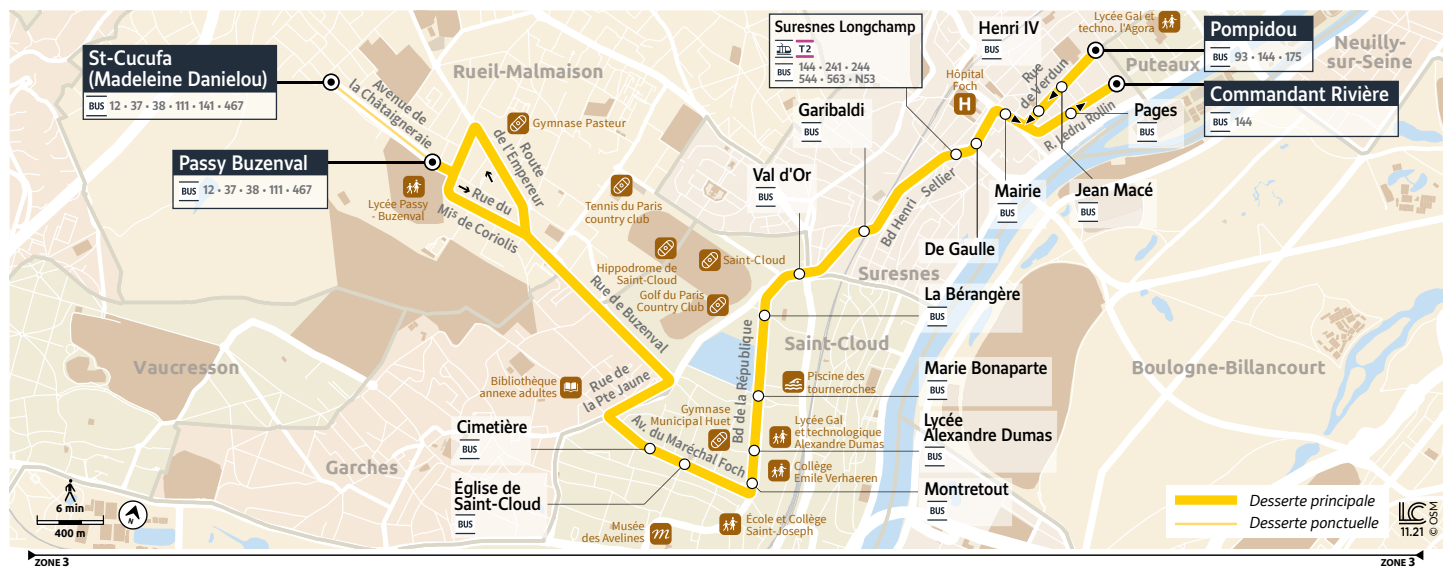

40

SURESNES Pompidou → RUEIL-MALMAISON Passy Buzenval / Saint-Cucufa (Madeleine Danielou)

Horaires valables à partir du 2 septembre 2024

Du lundi au vendredi en période scolaire (hors jours fériés)

SURESNES	Pompidou	7:14	7:19
	Jean Macé	7:15	7:20
	Henri IV	7:16	7:22
	De Gaulle	7:19	7:25
	Suresnes Longchamp Gare T2	7:20	7:26
	Garibaldi	7:25	7:31
SAINT-CLOUD	Val d'Or	7:27	7:33
	La Bérangère	7:30	7:36
	Marie Bonaparte	7:32	7:38
	Lycée Alexandre Dumas	7:33	7:39
	Montretout	7:34	7:40
	Église de Saint-Cloud	7:35	7:41
	Cimetière	7:36	7:43
RUEIL-MALMAISON	Passy Buzenval	7:50	I
	Saint-Cucufa (Madeleine Danielou)		8:05

40

RUEIL-MALMAISON Saint-Cucufa (Madeleine Danielou) / Passy Buzenval → SURESNES Commandant Rivière

Horaires valables à partir du 2 septembre 2024

		Du lundi au vendredi en période scolaire (hors jours fériés)				
RUEIL-MALMAISON	Saint-Cucufa (Madeleine Danielou)	13:40		17:10	17:10	
	Passy Buzenval	13:45	16:37	I	17:27	17:37
SAINT-CLOUD	Cimetière	13:55	16:47	17:20	17:37	17:47
	Église de Saint-Cloud	13:55	16:49	17:20	17:37	17:49
	Montretout	13:56	16:51	17:21	17:38	17:51
	Lycée Alexandre Dumas	13:58	16:52	17:22	17:39	17:52
	Marie Bonaparte	14:00	16:53	17:23	17:40	17:53
	La Bérangère	14:02	16:55	17:25	17:42	17:55
	Val d'Or	14:04	16:57	17:27	17:44	17:57
SURESNES	Garibaldi	14:06	16:59	17:29	17:46	17:59
	Suresnes Longchamp Gare T2	14:08	17:01	17:31	17:48	18:01
	De Gaulle	14:11	17:03	17:33	17:50	18:03
	Mairie	14:13	17:04	17:34	17:51	18:04
	Pages	14:15	17:06	17:36	17:53	18:06
	Commandant Rivière	14:16	17:07	17:37	17:54	18:07