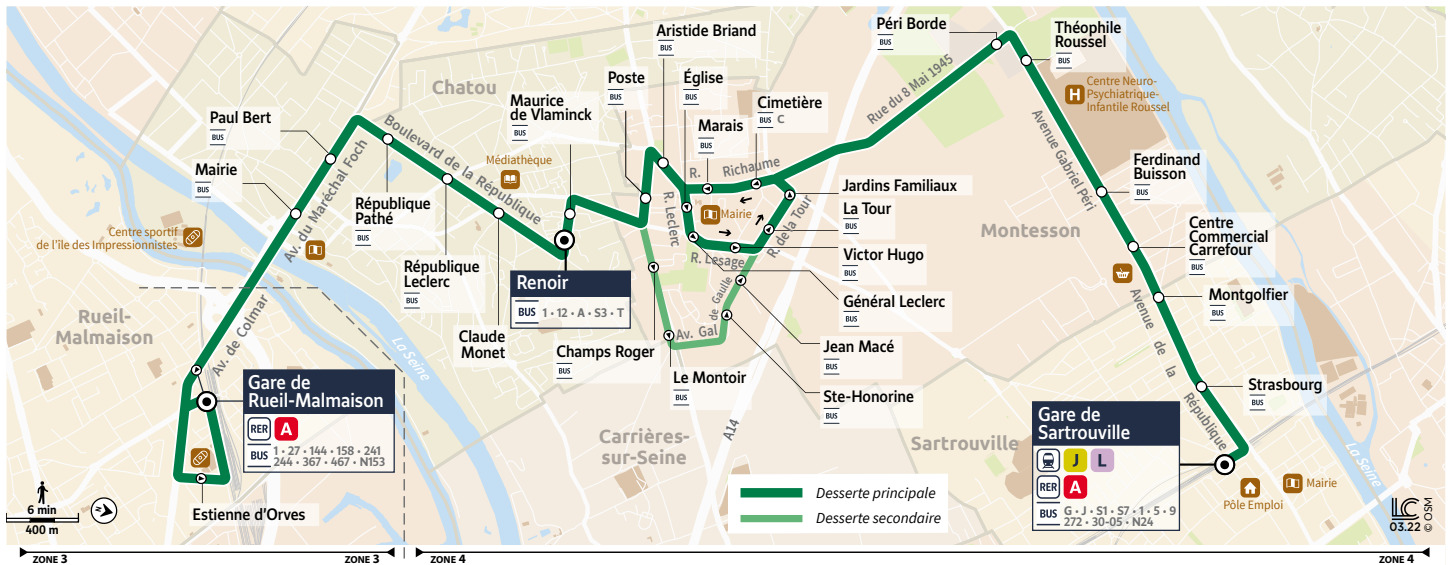

i Bon à savoir

- Nos conducteurs s'efforcent en permanence de respecter ces horaires. Les conditions de circulation peuvent toutefois causer occasionnellement des retards.

B

Gare de RUEIL-MALMAISON → Gare de SARTROUVILLE

i Bon à savoir

- Nos conducteurs s'efforcent en permanence de respecter ces horaires. Les conditions de circulation peuvent toutefois causer occasionnellement des retards.

B

Gare de SARTROUVILLE → Gare de RUEIL-MALMAISON