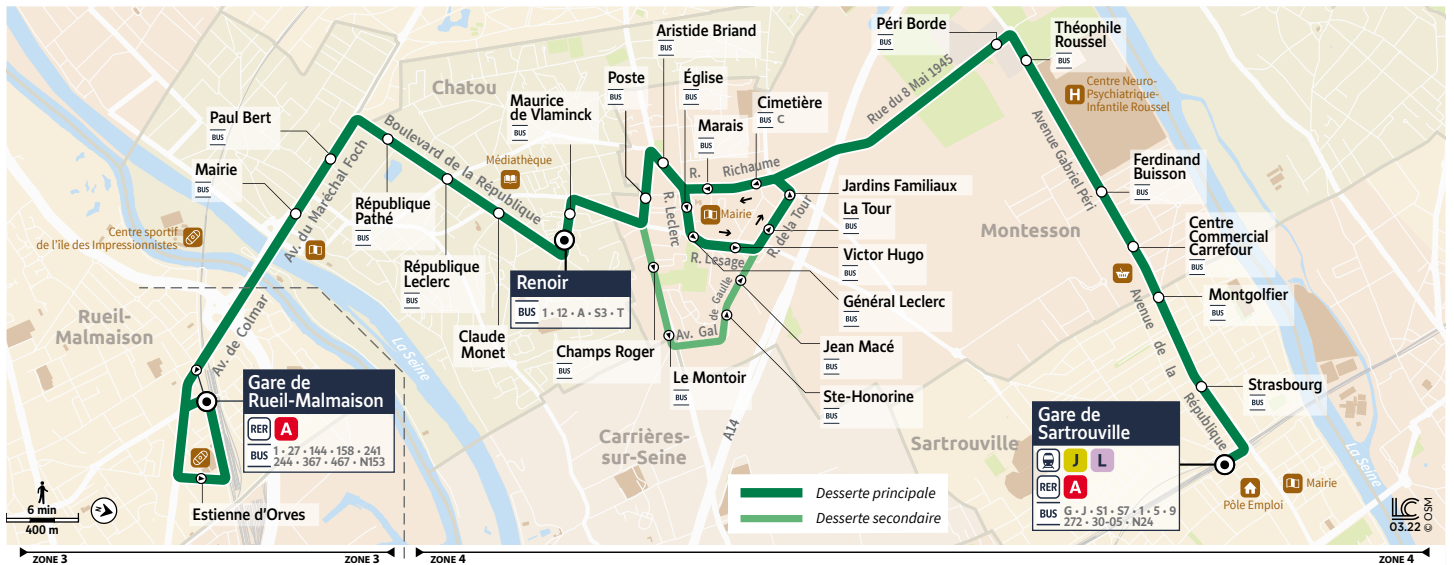

B

Gare de RUEIL-MALMAISON → Gare de SARTROUVILLE

Horaires valables à partir du 2 septembre 2024

hors période des Jeux Paralympiques.*

		Du lundi au vendredi																	
RUEIL-MALMAISON	Gare de Rueil-Malmaison	6:00	6:20	6:32	6:44	6:56	7:07	7:17	7:29	7:41	7:53	8:05							
	CHATOU	Mairie	6:03	6:23	6:35	6:47	6:59	7:10	7:21	7:33	7:45	7:57	8:09						
	Paul Bert	6:04	6:24	6:36	6:48	7:00	7:12	7:23	7:35	7:47	7:59	8:11							
	République Pathé	6:06	6:26	6:38	6:50	7:02	7:13	7:24	7:37	7:49	8:01	8:13							
	République Leclerc	6:07	6:27	6:39	6:51	7:03	7:15	7:26	7:39	7:51	8:03	8:15							
	Claude Monet	6:08	6:28	6:40	6:52	7:04	7:16	7:27	7:40	7:52	8:04	8:16							
	Renoir	6:10	6:30	6:42	6:54	7:06	7:18	7:29	7:43	7:55	8:07	8:19							
	Maurice de Vlaminck	6:11	6:31	6:43	6:55	7:07	7:19	7:30	7:44	7:56	8:08	8:20							
MONTESSON	Poste	5:36	5:56	6:06	6:14	6:27	6:34	6:46	6:58	7:10	7:22	7:33	7:48	8:00	8:12	8:24			
	Aristide Briand	5:37	5:57	6:07	6:15	6:28	6:35	6:47	6:59	7:11	7:23	7:35	7:50	8:02	8:14	8:26			
	Église	5:38	5:58	6:08	6:16	6:29	6:36	6:48	7:00	7:12	7:24	7:36	7:51	8:03	8:15	8:27			
	Général Leclerc	5:39	5:59	6:09	6:17	6:30	6:37	6:49	7:01	7:13	7:25	7:37	7:52	8:04	8:16	8:28			
	Victor Hugo	5:40	6:00	6:10	6:18	6:31	6:38	6:50	7:02	7:14	7:26	7:38	7:53	8:05	8:17	8:29			
	La Tour	5:41	6:01	6:11	6:19	6:32	6:39	6:51	7:03	7:15	7:27	7:39	7:54	8:06	8:18	8:30			
	Jardins Familiaux	5:43	6:03	6:13	6:20	6:34	6:40	6:52	7:04	7:16	7:28	7:41	7:56	8:08	8:20	8:32			
	Péri Borde	5:46	6:06	6:16	6:23	6:37	6:43	6:55	7:07	7:19	7:31	7:44	7:59	8:11	8:23	8:35			
	Théophile Roussel	5:46	6:06	6:16	6:23	6:37	6:43	6:55	7:08	7:20	7:32	7:45	8:00	8:12	8:24	8:36			
	Ferdinand Buisson	5:48	6:08	6:18	6:25	6:39	6:45	6:57	7:10	7:22	7:34	7:47	8:02	8:14	8:26	8:38			
	Centre Commercial Carrefour	5:49	6:09	6:19	6:26	6:40	6:46	6:58	7:11	7:23	7:35	7:48	8:03	8:15	8:27	8:39			
SARTROUVILLE	Montgolfier	5:51	6:11	6:21	6:27	6:42	6:47	6:59	7:13	7:25	7:37	7:50	8:05	8:17	8:29	8:41			
	Strasbourg	5:53	6:13	6:23	6:29	6:44	6:49	7:01	7:15	7:27	7:39	7:52	8:07	8:19	8:31	8:43			
	Gare de Sartrouville	5:55	6:15	6:25	6:31	6:46	6:51	7:03	7:17	7:29	7:41	7:54	8:09	8:21	8:33	8:45			