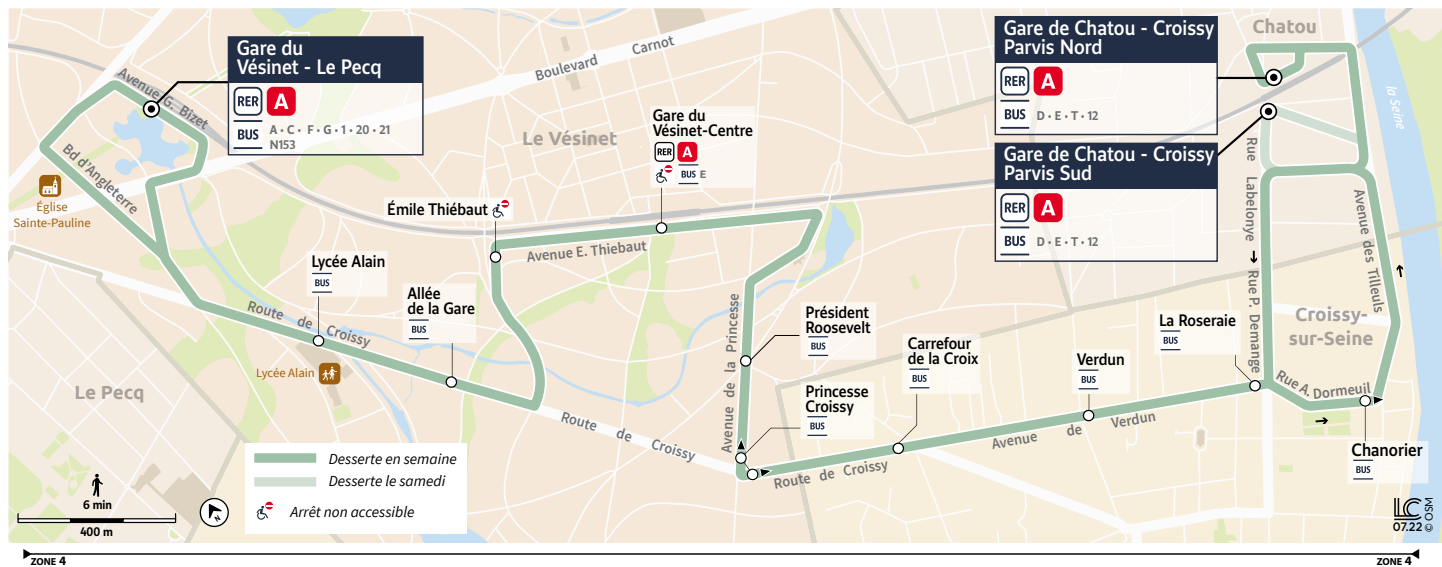

M

Gare de CHATOU - CROISSY → Gare du VÉSINET - LE PECQ

Horaires valables à partir du 2 septembre 2024

		Du lundi au vendredi															
CHATOU	Gare de Chatou - Croissy (Parvis Nord)	6:59	7:35	8:00	8:40	9:00	11:35	12:10	12:40	16:17	16:52	17:22	17:57	18:27	19:00	19:30	
	CROISSY-SUR-SEINE	La Roseraie	7:08	7:44	8:09	8:49	9:09	11:43	12:18	12:48	16:25	17:00	17:30	18:05	18:35	19:08	19:38
		Verdun	7:09	7:45	8:10	8:50	9:10	11:44	12:19	12:49	16:26	17:01	17:31	18:06	18:36	19:09	19:39
		Carrefour de la Croix	7:11	7:47	8:12	8:52	9:12	11:46	12:21	12:51	16:28	17:03	17:33	18:08	18:38	19:11	19:41
LE VÉSINET	Princesse Croissy	7:13	7:49	8:14	8:54	9:14	11:47	12:22	12:52	16:29	17:04	17:34	18:09	18:39	19:12	19:42	
	Président Roosevelt	7:14	7:50	8:15	8:55	9:15	11:48	12:23	12:53	16:30	17:05	17:35	18:10	18:40	19:13	19:43	
	Gare du Vésinet Centre	7:17	7:53	8:18	8:58	9:18	11:51	12:26	12:56	16:33	17:08	17:38	18:13	18:43	19:16	19:46	
	Émile Thiébaud	7:18	7:54	8:19	8:59	9:19	11:52	12:27	12:57	16:34	17:09	17:39	18:14	18:44	19:17	19:47	
	Allée de la Gare	7:21	7:57	8:22	9:02	9:22	11:54	12:29	12:59	16:37	17:12	17:42	18:17	18:47	19:20	19:49	
	Lycée Alain	7:22	7:58	8:23	9:03	9:23	11:55	12:30	13:00	16:38	17:13	17:43	18:18	18:48	19:21	19:50	
	Gare du Vésinet - Le Pecq	7:26	8:02	8:27	9:07	9:27	11:58	12:33	13:03	16:42	17:17	17:47	18:22	18:52	19:25	19:54	

Circule uniquement le mercredi en période scolaire.

Bon à savoir

- Pas de service les dimanches et jours fériés.
- Nos conducteurs s'efforcent en permanence de respecter ces horaires. Les conditions de circulation peuvent toutefois causer occasionnellement des retards.