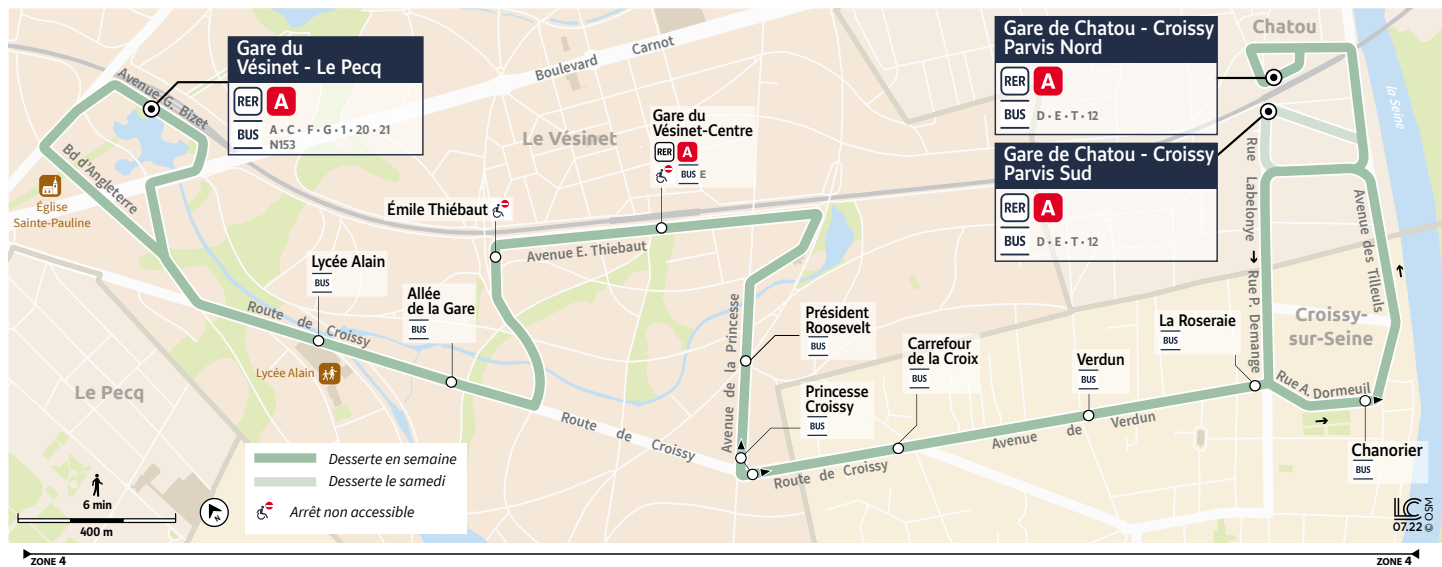

M

Gare du VÉSINET - LE PECQ → Gare de CHATOU - CROISSY

Horaires valables à partir du 2 septembre 2024

		Du lundi au vendredi														
LE VÉSINET	Gare du Vésinet - Le Pecq	7:06	7:31	8:11	8:32	9:10	11:42	12:12	12:42	16:22	16:52	17:27	17:57	18:30	19:00	19:35
	Lycée Alain	7:09	7:34	8:14	8:35	9:13	11:44	12:14	12:44	16:26	16:56	17:31	18:01	18:34	19:04	19:39
	Allée de la Gare	7:10	7:35	8:15	8:36	9:14	11:45	12:15	12:45	16:27	16:57	17:32	18:02	18:35	19:05	19:40
	Émile Thiébaud	7:12	7:37	8:17	8:38	9:16	11:47	12:17	12:47	16:29	16:59	17:34	18:04	18:37	19:07	19:42
	Gare du Vésinet Centre	7:14	7:39	8:19	8:40	9:18	11:48	12:18	12:48	16:31	17:01	17:36	18:06	18:39	19:09	19:44
	Président Roosevelt	7:16	7:41	8:21	8:42	9:20	11:50	12:20	12:50	16:33	17:03	17:38	18:08	18:41	19:11	19:46
	Princesse Croissy	7:18	7:43	8:23	8:44	9:22	11:51	12:21	12:51	16:34	17:04	17:39	18:09	18:42	19:12	19:47
CROISSY-SUR-SEINE	Carrefour de la Croix	7:19	7:44	8:24	8:45	9:23	11:52	12:22	12:52	16:35	17:05	17:40	18:10	18:43	19:13	19:48
	Verdun	7:21	7:46	8:26	8:47	9:25	11:54	12:24	12:54	16:37	17:07	17:42	18:12	18:45	19:15	19:50
	La Roseraie	7:23	7:48	8:28	8:49	9:27	11:56	12:26	12:56	16:39	17:09	17:44	18:14	18:47	19:17	19:52
	Chanorier	7:25	7:50	8:30	8:51	9:29	11:58	12:28	12:58	16:41	17:11	17:46	18:16	18:49	19:19	19:54
CHATOU	Gare de Chatou - Croissy (Parvis Nord)	7:32	7:57	8:37	8:58	9:36	12:05	12:35	13:05	16:48	17:18	17:53	18:23	18:56	19:26	20:01