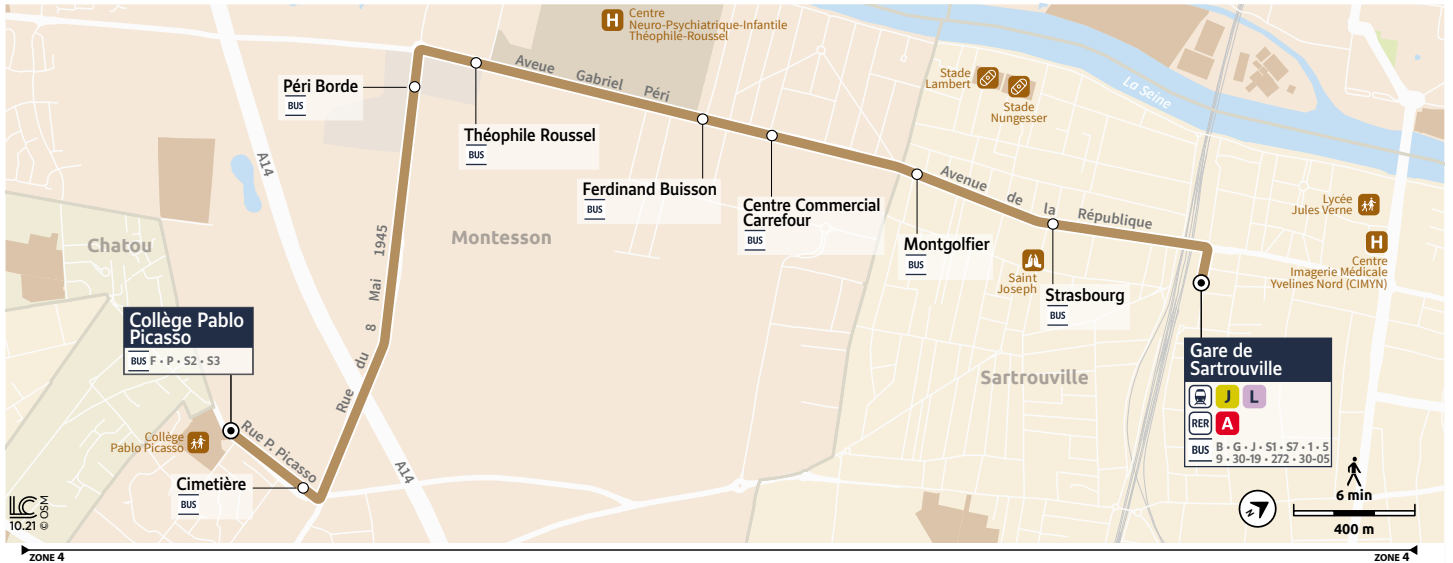

## Gare de SARTROUVILLE → MONTESSON Collège Pablo Picasso

Horaires valables à partir du 2 septembre 2024

	Du lundi au vendredi en période scolaire	
SARTROUVILLE	Gare de Sartrouville	7:48 8:47
	Strasbourg	7:51 8:50
	Montgolfier	7:52 8:51
MONTESSON	Centre Commercial Carrefour	7:54 8:53
	Ferdinand Buisson	7:55 8:54
	Théophile Roussel	7:57 8:56
	Péri Borde	7:58 8:57
	Cimetière	8:01 9:00
	Collège Pablo Picasso	8:02 9:01

 Circule uniquement le mercredi.

 Circule uniquement le lundi, mardi, jeudi et vendredi.