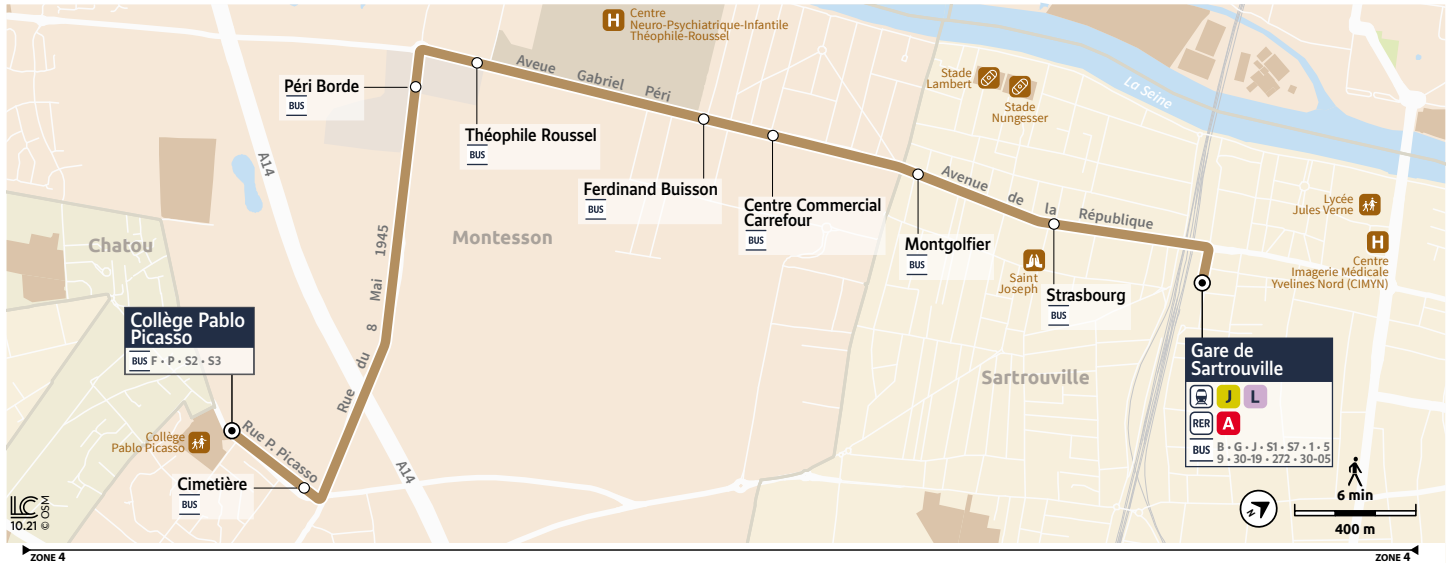

S1

MONTESSON Collège Pablo Picasso → Gare de SARTROUVILLE

Horaires valables à partir du 2 septembre 2024

		Du lundi au vendredi en période scolaire			
MONTESSON	Collège Pablo Picasso	12:30	16:10	17:10	
	Cimetière	12:31	16:11	17:11	
	Péri Borde	12:36	16:16	17:16	
	Théophile Roussel	12:37	16:17	17:17	
	Ferdinand Buisson	12:39	16:19	17:19	
	Centre Commercial Carrefour	12:40	16:20	17:20	
SARTROUVILLE	Montgolfier	12:41	16:21	17:21	
	Strasbourg	12:43	16:23	17:23	
	Gare de Sartrouville	12:46	16:26	17:26	

Circule uniquement le mercredi.

Circule uniquement le lundi, mardi, jeudi et vendredi.

Bon à savoir

- Pas de service les samedis, dimanches et jours fériés.
- Pas de service en période de vacances scolaires.
- Nos conducteurs s'efforcent en permanence de respecter ces horaires. Les conditions de circulation peuvent toutefois causer occasionnellement des retards.