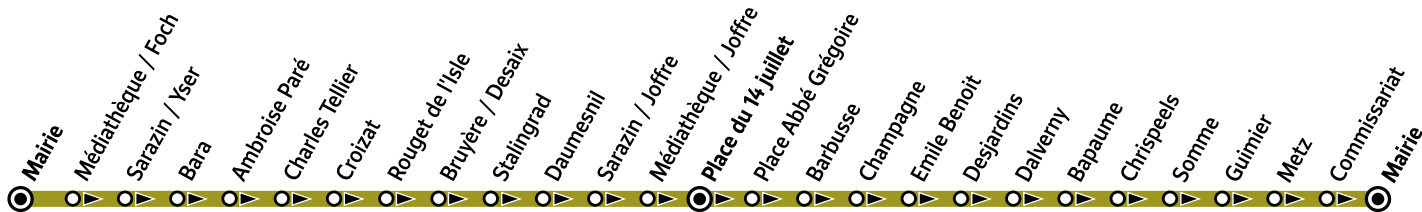

i Bon à savoir

- Pas de service les dimanches, lundis et jours fériés.
- Nos conducteurs s'efforcent en permanence de respecter ces horaires. Les conditions de circulation peuvent toutefois causer occasionnellement des retards.

N

HOUILLES Mairie ↔ Place du 14 juillet ↔ HOUILLES Mairie

HOUILLES

○ Arrêt desservi dans un seul sens

ZONE 4

Horaires valables à partir du 2 septembre 2024

		Du mardi au samedi					
HOUILLES	Mairie	16:00	16:30	17:00	17:30	18:00	18:30
	Médiathèque/Foch	16:02	16:32	17:02	17:32	18:02	18:32
	Sarazin/Yser	16:05	16:35	17:05	17:35	18:05	18:35
	Bara	16:07	16:37	17:07	17:37	18:07	18:37
	Ambroise Paré	16:09	16:39	17:09	17:39	18:09	18:39
	Charles Tellier	16:11	16:41	17:11	17:41	18:11	18:41
	Croizat	16:13	16:43	17:13	17:43	18:13	18:43
	Rouget de l'Isle	16:17	16:47	17:17	17:47	18:17	18:47
	Bruyères/Desaix	16:18	16:48	17:18	17:48	18:18	18:48
	Stalingrad	16:19	16:49	17:19	17:49	18:19	18:49
	Daumesnil	16:21	16:51	17:21	17:51	18:21	18:51
	Sarazin/Joffre	16:23	16:53	17:23	17:53	18:23	18:53
	Médiathèque/Joffre	16:24	16:54	17:24	17:54	18:24	18:54
	Place du 14 juillet <i>arrivée</i>	16:26	16:56	17:26	17:56	18:26	18:56
	Place du 14 juillet <i>départ</i>	16:30	17:00	17:30	18:00	18:30	
	Place Abbé Grégoire	16:31	17:01	17:31	18:01	18:31	
	Barbusse	16:33	17:03	17:33	18:03	18:33	
	Champagne	16:34	17:04	17:34	18:04	18:34	
	Emile Benoit	16:35	17:05	17:35	18:05	18:35	
	Desjardins	16:36	17:06	17:36	18:06	18:36	
	Dalverny	16:37	17:07	17:37	18:07	18:37	
Bapaume	16:39	17:09	17:39	18:09	18:39		
Chrispeels	16:41	17:11	17:41	18:11	18:41		
Somme	16:42	17:12	17:42	18:12	18:42		
Guimier	16:44	17:14	17:44	18:14	18:44		
Metz	16:47	17:17	17:47	18:17	18:47		
Commissariat	16:48	17:18	17:48	18:18	18:48		
Mairie	16:50	17:20	17:50	18:20	18:50		