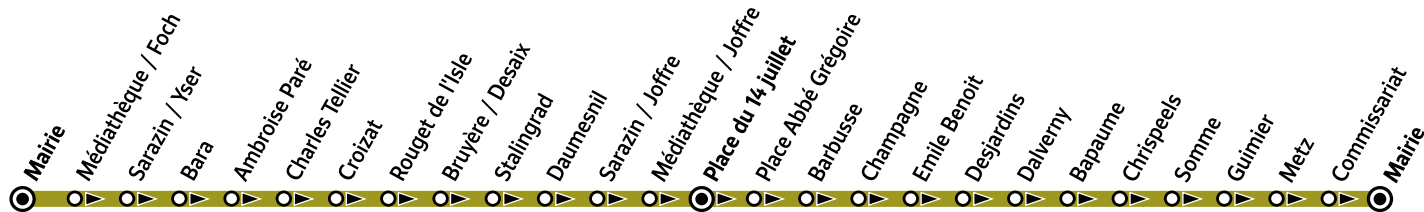

N

HOUILLES Mairie ↔ Place du 14 juillet ↔ HOUILLES Mairie

HOUILLES

○ Arrêt desservi dans un seul sens

ZONE 4

Horaires valables à partir du 2 septembre 2024

		Du mardi au samedi													
HOUILLES	Mairie	8:00	8:30	9:00	9:30	10:00	11:00		12:00	12:30	13:00	14:00	15:00	15:30	
	Médiathèque/Foch	8:02	8:32	9:02	9:32	10:02	11:02		12:02	12:32	13:02	14:02	15:02	15:32	
	Sarazin/Yser	8:05	8:35	9:05	9:35	10:05	11:05		12:05	12:35	13:05	14:05	15:05	15:35	
	Bara	8:07	8:37	9:07	9:37	10:07	11:07		12:07	12:37	13:07	14:07	15:07	15:37	
	Ambroise Paré	8:09	8:39	9:09	9:39	10:09	11:09		12:09	12:39	13:09	14:09	15:09	15:39	
	Charles Tellier	8:11	8:41	9:11	9:41	10:11	11:11		12:11	12:41	13:11	14:11	15:11	15:41	
	Croizat	8:13	8:43	9:13	9:43	10:13	11:13		12:13	12:43	13:13	14:13	15:13	15:43	
	Rouget de l'Isle	8:17	8:47	9:17	9:47	10:17	11:17		12:17	12:47	13:17	14:17	15:17	15:47	
	Bruyères/Desaix	8:18	8:48	9:18	9:48	10:18	11:18		12:18	12:48	13:18	14:18	15:18	15:48	
	Stalingrad	8:19	8:49	9:19	9:49	10:19	11:19		12:19	12:49	13:19	14:19	15:19	15:49	
	Daumesnil	8:21	8:51	9:21	9:51	10:21	11:21		12:21	12:51	13:21	14:21	15:21	15:51	
	Sarazin/Joffre	8:23	8:53	9:23	9:53	10:23	11:23		12:23	12:53	13:23	14:23	15:23	15:53	
	Médiathèque/Joffre	8:24	8:54	9:24	9:54	10:24	11:24		12:24	12:54	13:24	14:24	15:24	15:54	
	Place du 14 juillet <i>arrivée</i>	8:26	8:56	9:26	9:56	10:26	11:26		12:26	12:56	13:26	14:26	15:26	15:56	
	Place du 14 juillet <i>départ</i>	8:00	8:30	9:00	9:30		10:30	11:30	12:00	12:30	13:00	13:30	14:30	15:30	16:00
	Place Abbé Grégoire	8:01	8:31	9:01	9:31		10:31	11:31	12:01	12:31	13:01	13:31	14:31	15:31	16:01
	Barbusse	8:03	8:33	9:03	9:33		10:33	11:33	12:03	12:33	13:03	13:33	14:33	15:33	16:03
	Champagne	8:04	8:34	9:04	9:34		10:34	11:34	12:04	12:34	13:04	13:34	14:34	15:34	16:04
	Emile Benoit	8:05	8:35	9:05	9:35		10:35	11:35	12:05	12:35	13:05	13:35	14:35	15:35	16:05
	Desjardins	8:06	8:36	9:06	9:36		10:36	11:36	12:06	12:36	13:06	13:36	14:36	15:36	16:06
	Dalverny	8:07	8:37	9:07	9:37		10:37	11:37	12:07	12:37	13:07	13:37	14:37	15:37	16:07
	Bapaume	8:09	8:39	9:09	9:39		10:39	11:39	12:09	12:39	13:09	13:39	14:39	15:39	16:09
	Chrispeels	8:11	8:41	9:11	9:41		10:41	11:41	12:11	12:41	13:11	13:41	14:41	15:41	16:11
	Somme	8:12	8:42	9:12	9:42		10:42	11:42	12:12	12:42	13:12	13:42	14:42	15:42	16:12
	Guimier	8:14	8:44	9:14	9:44		10:44	11:44	12:14	12:44	13:14	13:44	14:44	15:44	16:14
	Metz	8:17	8:47	9:17	9:47		10:47	11:47	12:17	12:47	13:17	13:47	14:47	15:47	16:17
	Commissariat	8:18	8:48	9:18	9:48		10:48	11:48	12:18	12:48	13:18	13:48	14:48	15:48	16:18
	Mairie	8:20	8:50	9:20	9:50		10:50	11:50	12:20	12:50	13:20	13:50	14:50	15:50	16:20