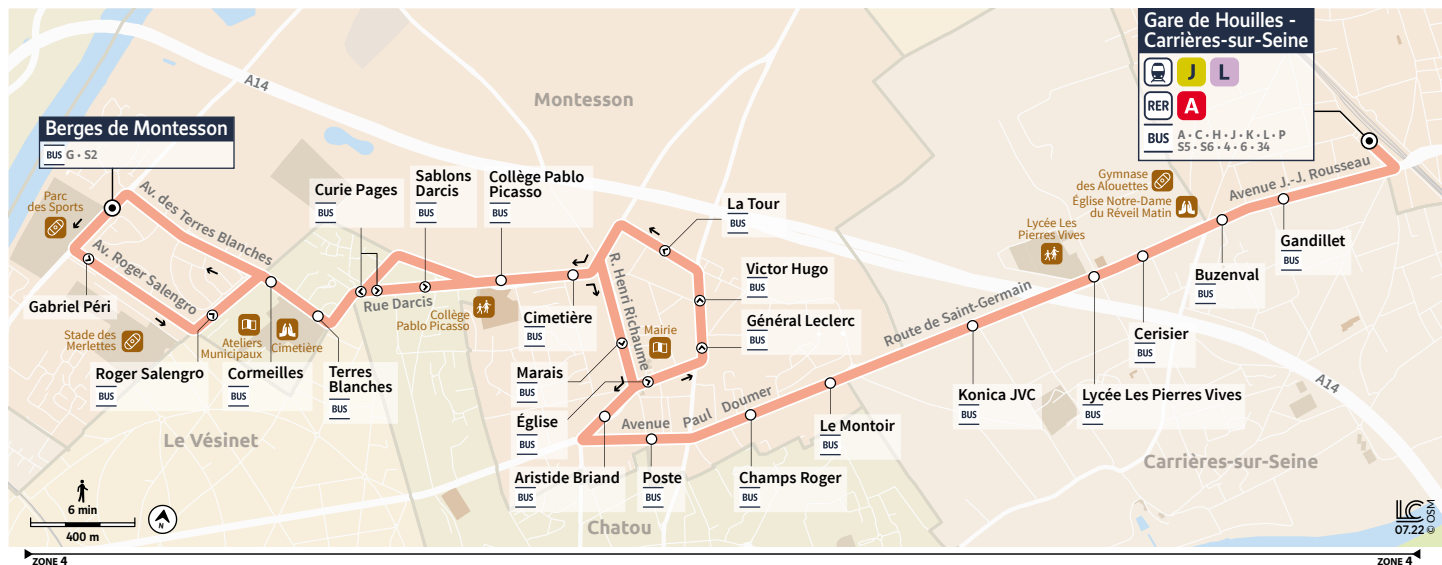

P

Berges de MONTESSON → Gare de HOUILLES - CARRIÈRES-SUR-SEINE

Horaires valables à partir du 2 septembre 2024

Du lundi au vendredi

MONTESSON	Berges de Montesson	6:28	6:48	7:08	7:39	8:01	8:22	8:44	9:06	17:14	17:35	17:56	18:26	18:48	19:08	19:30	19:50
	Gabriel Péri	6:29	6:49	7:09	7:40	8:02	8:23	8:45	9:07	17:15	17:36	17:57	18:27	18:49	19:09	19:31	19:51
	Roger Salengro	6:30	6:50	7:11	7:42	8:04	8:25	8:47	9:09	17:17	17:38	17:59	18:29	18:51	19:11	19:32	19:52
CHATOU	Cormeilles	6:31	6:51	7:12	7:43	8:05	8:26	8:48	9:10	17:18	17:39	18:00	18:30	18:52	19:12	19:33	19:53
	Terres Blanches	6:32	6:52	7:13	7:44	8:06	8:27	8:49	9:11	17:19	17:40	18:01	18:31	18:53	19:13	19:34	19:54
	Curie Pages	6:33	6:53	7:14	7:45	8:07	8:28	8:50	9:12	17:20	17:41	18:02	18:32	18:54	19:14	19:35	19:55
	Sablons Darcis	6:34	6:54	7:15	7:46	8:08	8:29	8:51	9:13	17:21	17:42	18:03	18:33	18:55	19:15	19:36	19:56
MONTESSON	Collège Pablo Picasso	6:35	6:55	7:16	7:47	8:09	8:30	8:52	9:14	17:22	17:43	18:04	18:34	18:56	19:16	19:37	19:57
	Cimetière	6:37	6:57	7:18	7:49	8:11	8:32	8:54	9:16	17:24	17:45	18:06	18:36	18:58	19:18	19:39	19:59
	Marais	6:38	6:59	7:20	7:51	8:13	8:34	8:56	9:18	17:26	17:47	18:08	18:38	19:00	19:20	19:40	20:00
	Aristide Briand	6:40	7:01	7:22	7:53	8:15	8:36	8:58	9:20	17:28	17:49	18:10	18:40	19:02	19:22	19:42	20:02
	Poste	6:41	7:02	7:23	7:54	8:16	8:37	8:59	9:21	17:29	17:50	18:11	18:41	19:03	19:23	19:43	20:03
	Champs Roger	6:42	7:04	7:25	7:56	8:18	8:39	9:01	9:23	17:31	17:52	18:13	18:43	19:05	19:25	19:44	20:04
CARRIÈRES-SUR-SEINE	Le Montoir	6:43	7:05	7:26	7:57	8:19	8:40	9:02	9:24	17:32	17:53	18:14	18:44	19:06	19:26	19:45	20:05
	Konica JVC	6:45	7:07	7:28	7:59	8:21	8:42	9:04	9:26	17:34	17:55	18:16	18:46	19:08	19:28	19:47	20:07
	Lycée Les Pierres Vives	6:46	7:08	7:29	8:00	8:22	8:43	9:05	9:27	17:35	17:56	18:17	18:47	19:09	19:29	19:48	20:08
	Cerisier	6:47	7:09	7:30	8:01	8:23	8:44	9:06	9:28	17:36	17:57	18:18	18:48	19:10	19:30	19:49	20:09
	Buzerval	6:49	7:11	7:32	8:03	8:25	8:46	9:08	9:30	17:38	17:59	18:20	18:50	19:12	19:32	19:51	20:11
HOUILLES	Gandillet	6:49	7:12	7:33	8:04	8:26	8:47	9:09	9:31	17:39	18:00	18:21	18:51	19:13	19:33	19:51	20:11
	Gare de Houilles - Carrières-sur-Seine	6:52	7:15	7:36	8:07	8:29	8:50	9:12	9:34	17:42	18:03	18:24	18:54	19:16	19:36	19:54	20:14