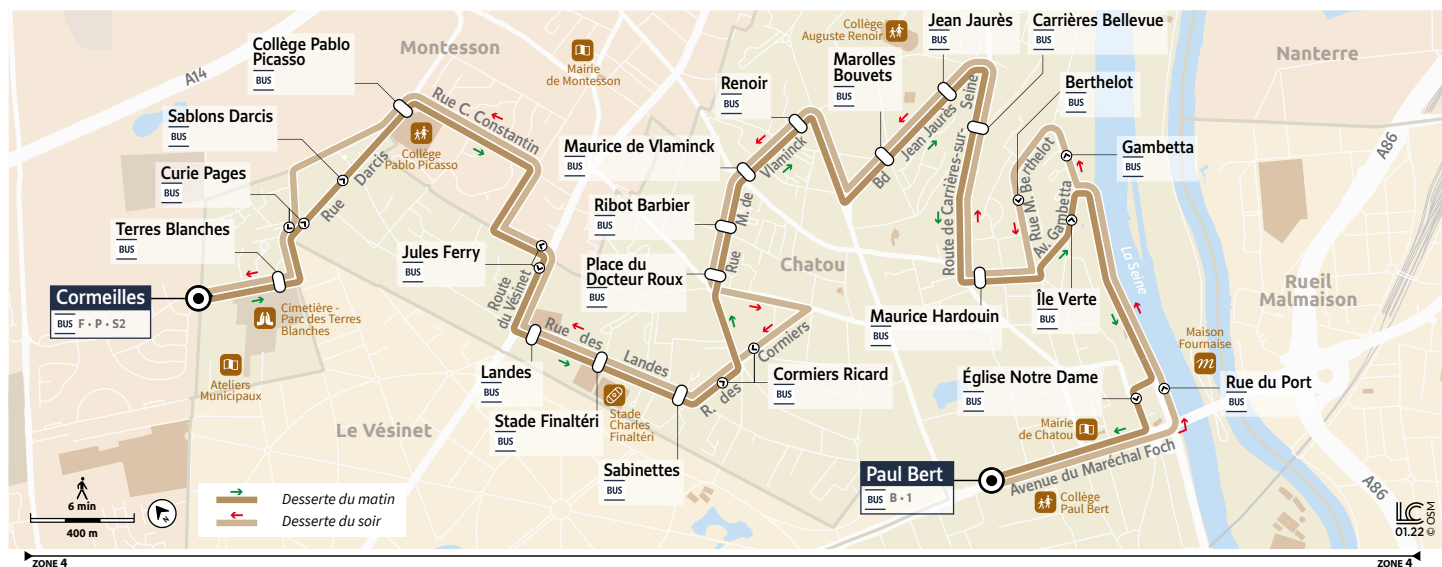

S3

CHATOU Cormeilles → CHATOU Paul Bert

Horaires valables à partir du 2 septembre 2024

| | | Du lundi au vendredi en période scolaire | |
|---------------------|-----------------------|--|------|
| CHATOU | Cormeilles | 7:15 | 8:10 |
| | Terres Blanches | 7:16 | 8:11 |
| | Curie Pages | 7:17 | 8:12 |
| | Sablons Darcis | 7:18 | 8:13 |
| MONTESSON CHATOU | Collège Pablo Picasso | 7:19 | 8:14 |
| | Jules Ferry | 7:23 | 8:18 |
| | Landes | 7:24 | 8:19 |
| | Stade Finaltéri | 7:25 | 8:20 |
| | Sabinettes | 7:26 | 8:21 |
| | Cormiers Ricard | 7:27 | 8:22 |
| | Place du Docteur Roux | 7:28 | 8:23 |
| | Ribot Barbier | 7:29 | 8:24 |
| | Maurice de Vlaminck | 7:30 | 8:25 |
| | Renoir | 7:32 | 8:27 |
| | Marolles Bouvets | 7:33 | 8:28 |
| | Jean Jaurès | 7:34 | 8:29 |
| | Carrières Bellevue | 7:35 | 8:30 |
| | Maurice Hardouin | 7:37 | 8:32 |
| Île Verte | 7:39 | 8:34 | |
| Église Notre Dame | 7:43 | 8:38 | |
| Paul Bert | 7:45 | 8:40 | |