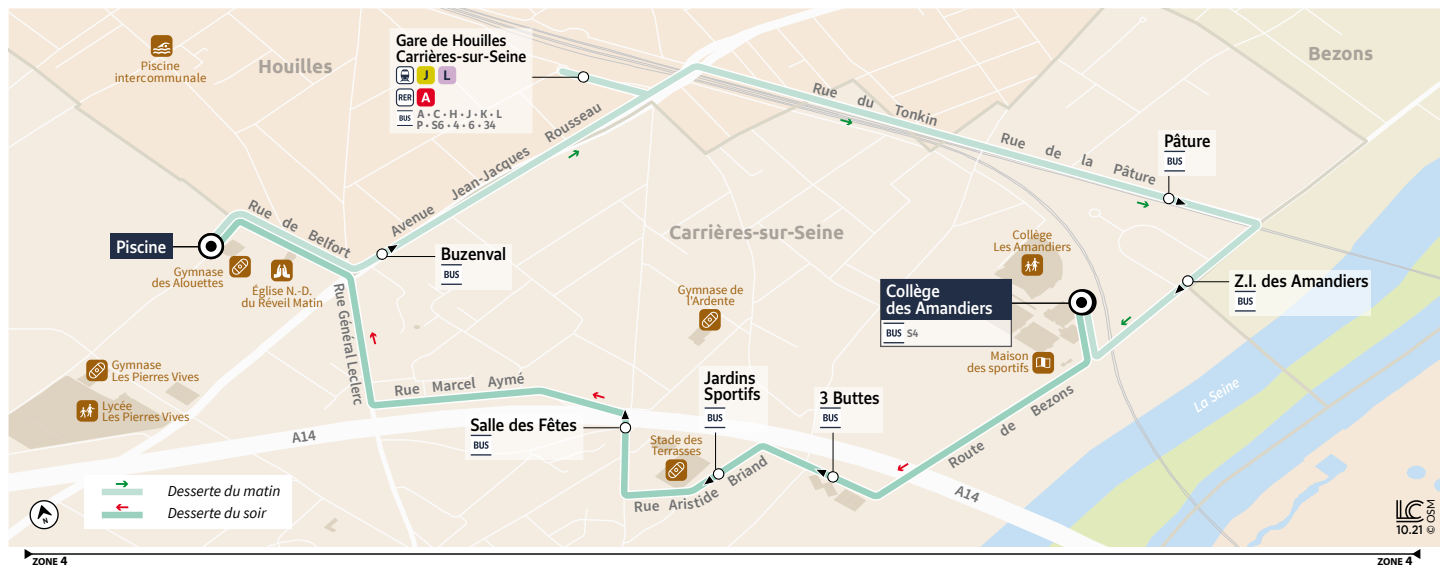

## CARRIÈRES-SUR-SEINE Piscine ↔ Collège des Amandiers

Horaires valables à partir du 2 septembre 2024

Du lundi au vendredi en période scolaire			
CARRIÈRES-SUR-SEINE	Piscine	7:45	8:54
	Buzenval	7:48	8:57
HOUILLES	Gare de Houilles - Carrières-sur-Seine	7:54	9:03
CARRIÈRES-SUR-SEINE	Pâture	8:00	9:09
	Z.I. des Amandiers	8:03	9:12
	Collège des Amandiers	8:05	9:14

Du lundi au vendredi en période scolaire				
CARRIÈRES-SUR-SEINE	Collège des Amandiers	12:30	16:15	17:05
	3 Buttes	12:32	16:18	17:08
	Jardins Sportifs	12:33	16:19	17:09
	Salle des Fêtes	12:34	16:20	17:10
	Piscine	12:40	16:26	17:16

 Circule uniquement le mercredi.

 Circule uniquement le lundi, mardi, jeudi et vendredi.