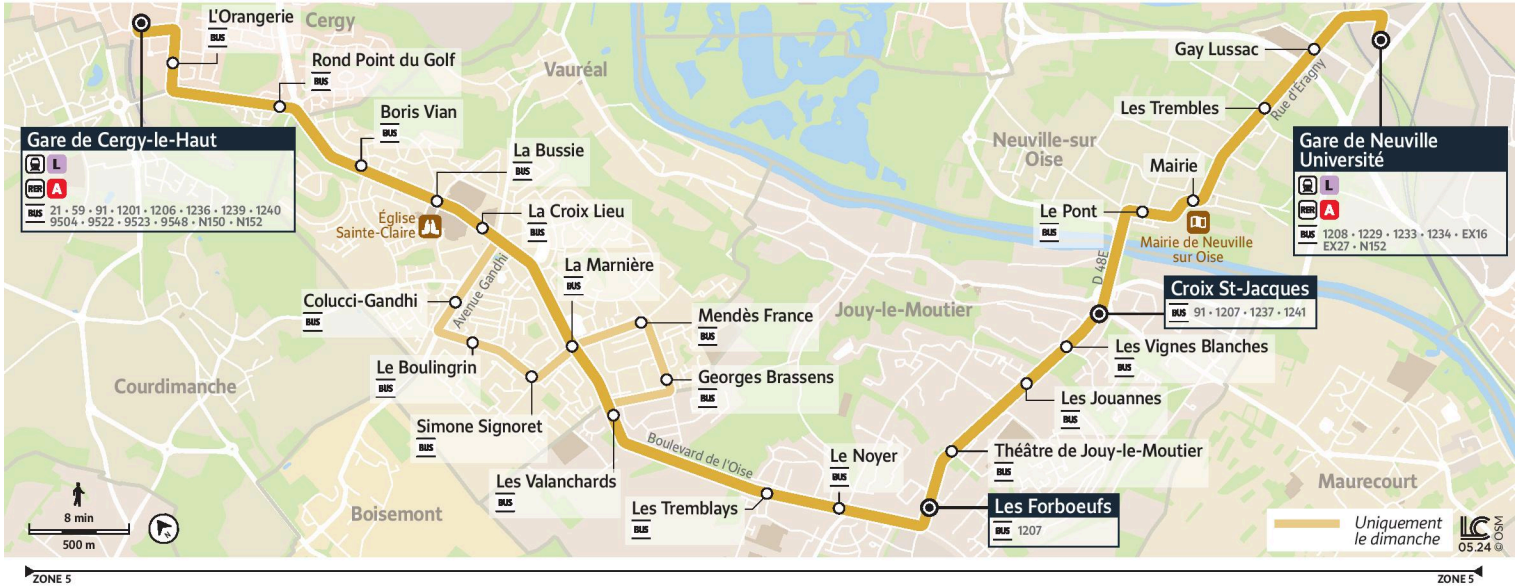

# 1203

Direction :  
Gare de Neuville Université

1203 Gare de Cergy-le-Haut ↔ Vauréal La Marnière ↔ Jouy le Moutier Les Forboeuifs ↔ Croix Saint-Jacques ↔ Gare de Neuville-Université