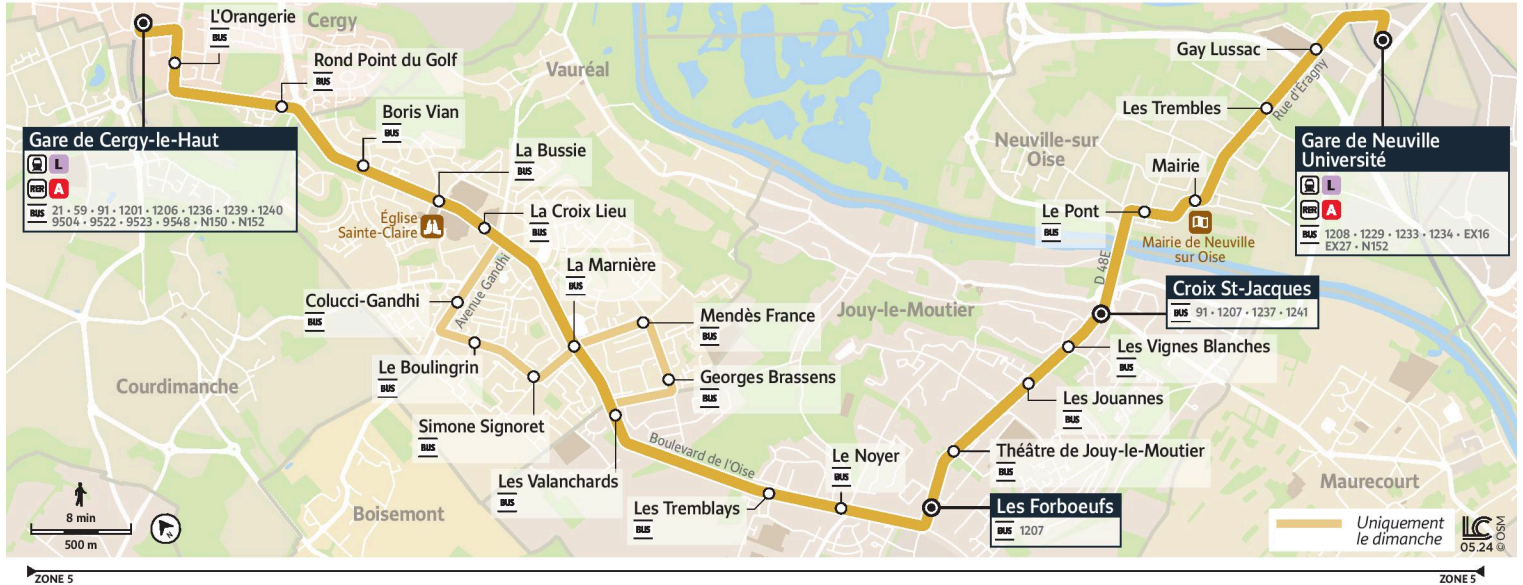

# 1203

Direction :  
Gare de Neuville Université

1203 Gare de Cergy-le-Haut ↔ Vauréal La Marnière ↔ Jouy le Moutier Les Forboeuifs ↔ Croix Saint-Jacques ↔ Gare de Neuville-Université

Horaires valables

du 2 Septembre 2024 au 6 juillet 2025 inclus