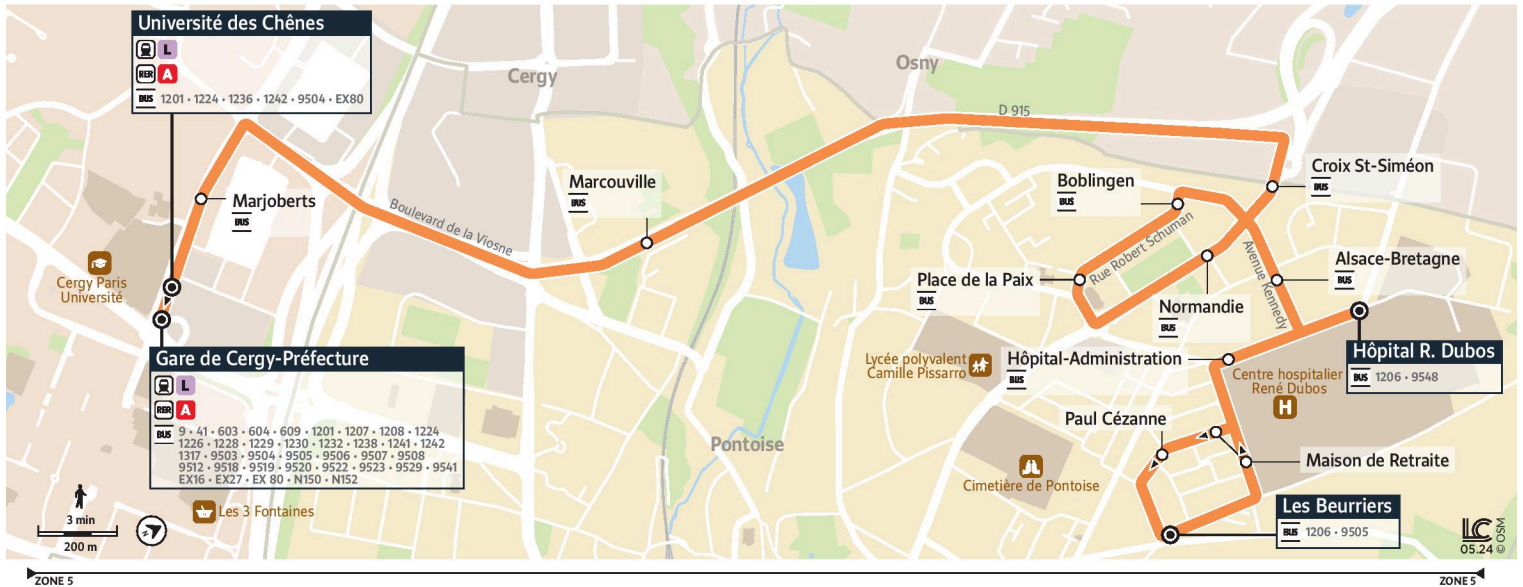

Direction :

Gare de Cergy-Préfecture /
Université des Chênes

1202 Gare de Cergy-Préfecture ↔ Cergy Université des Chênes ↔ Pontoise Hôpital René Dubos ↔ Les Beurriers

Horaires valables

du 2 Septembre 2024 au 6 juillet 2025 inclus

Note(s) de renvoi :

- : Circule uniquement le samedi en période scolaire
- : Circule uniquement le mercredi en période scolaire

Les horaires étant donnés à titre indicatif, merci de vous présenter **2 à 3 min avant l'horaire de passage prévu.**

@CPConflu_IDFM

Francilitté Seine et Oise
ZAC du Vert Galant
13 rue de la Tréate
95 310 Saint-Ouen-L'Aumône
01 34 42 75 15

iledefrance-mobilites.fr
Application disponible sur :

1202

Direction :

Gare de Cergy-Préfecture /
Université des Chênes

1202 Gare de Cergy-Préfecture ↔ Cergy Université des Chênes ↔ Pontoise Hôpital René Dubos ↔ Les Beurriers

Horaires valables

du 2 Septembre 2024 au 6 juillet 2025 inclus

		Samedi													
PONTOISE	Les Beurriers					7:43	8:16	8:42	9:14	9:42	10:13	10:42	11:17	11:42	12:18
	Maison de Retraite					7:44	8:17	8:43	9:15	9:43	10:14	10:43	11:18	11:43	12:19
	Hôpital Administration					7:45	8:18	8:44	9:17	9:45	10:16	10:45	11:20	11:45	12:21
	Hôpital R. Dubos	5:55	6:55	7:18	7:46	8:19	8:45	9:18	9:46	10:17	10:46	11:21	11:46	12:22	
	Alsace Bretagne	5:56	6:56	7:19	7:48	8:21	8:47	9:20	9:48	10:19	10:48	11:23	11:48	12:24	
	Boblingen	5:57	6:57	7:20	7:49	8:22	8:48	9:21	9:49	10:20	10:49	11:24	11:49	12:25	
	Place de la Paix	5:59	6:59	7:22	7:51	8:24	8:50	9:23	9:51	10:22	10:51	11:26	11:51	12:27	
	Normandie	6:00	7:00	7:23	7:53	8:26	8:52	9:25	9:53	10:24	10:53	11:28	11:53	12:29	
OSNY	Croix St Siméon	6:01	7:01	7:24	7:54	8:27	8:53	9:26	9:54	10:25	10:54	11:29	11:54	12:30	
PONTOISE	Marcouville	6:05	7:05	7:28	7:58	8:31	8:57	9:30	9:58	10:29	10:58	11:33	11:58	12:34	
CERGY	Marjoberts	6:09	7:10	7:33	8:03	8:36	9:02	9:35	10:03	10:34	11:03	11:38	12:03	12:39	
	Université des Chênes	6:10	7:11	7:34	8:04	8:37	9:03	9:36	10:04	10:35	11:04	11:39	12:04	12:40	