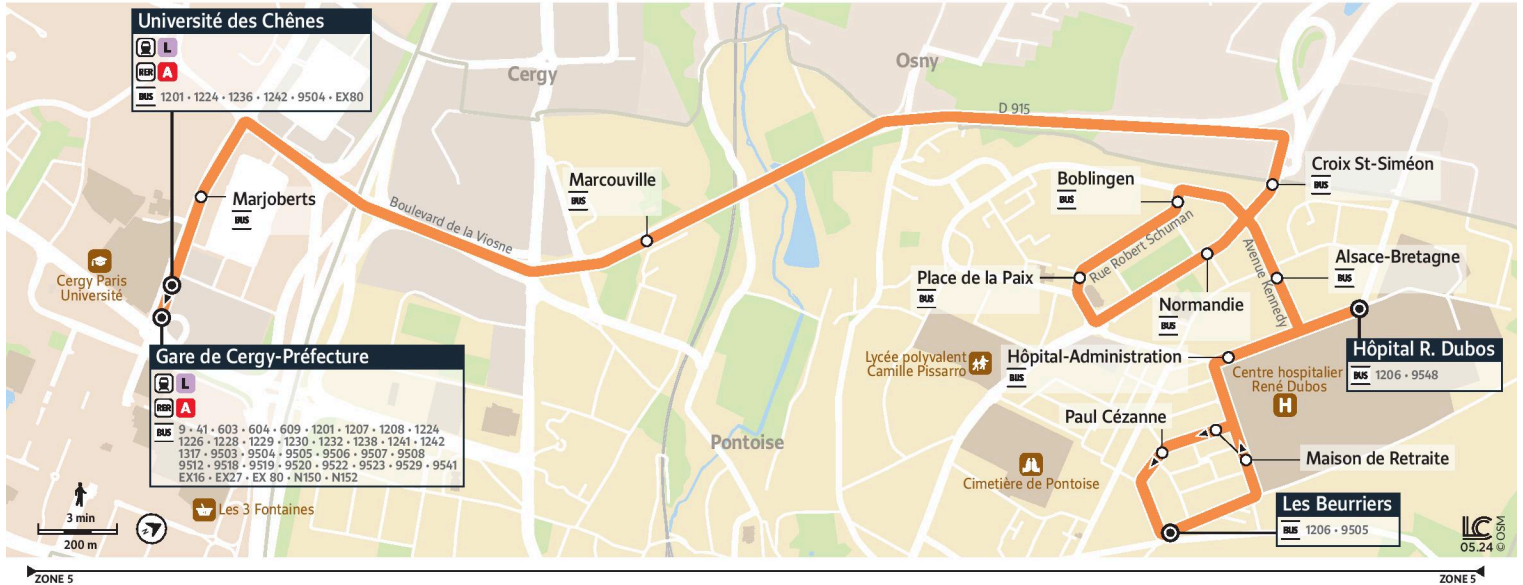

Note(s) de renvoi :

- : Circule uniquement le samedi en période scolaire
- : Circule uniquement le mercredi en période scolaire

Les horaires étant donnés à titre indicatif, merci de vous présenter **2 à 3 min avant l'horaire de passage prévu.**

@CPConflu_IDFM

Francilitté Seine et Oise
ZAC du Vert Galant
13 rue de la Tréate
95 310 Saint-Ouen-L'Aumône
01 34 42 75 15

iledefrance-mobilites.fr
Application disponible sur :

1202

Direction :

Gare de Cergy-Préfecture /
Université des Chênes

1202 Gare de Cergy-Préfecture ↔ Cergy Université des Chênes ↔ Pontoise Hôpital René Dubos ↔ Les Beurriers

Horaires valables

du 2 Septembre 2024 au 6 juillet 2025 inclus

Samedi

PONTOISE	Les Beurriers	12:19	12:42	13:13	13:41	14:15	14:41	15:12	15:40	16:12	16:42	17:12	17:42	18:12
	Maison de Retraite	12:20	12:43	13:14	13:42	14:16	14:42	15:13	15:41	16:13	16:43	17:13	17:43	18:13
	Hôpital Administration	12:22	12:45	13:16	13:44	14:18	14:44	15:15	15:43	16:15	16:45	17:15	17:45	18:15
	Hôpital R. Dubos	12:23	12:46	13:17	13:45	14:19	14:45	15:16	15:44	16:16	16:46	17:16	17:46	18:16
	Alsace Bretagne	12:25	12:48	13:19	13:47	14:21	14:47	15:18	15:46	16:17	16:47	17:17	17:47	18:17
	Boblingen	12:26	12:49	13:20	13:48	14:22	14:48	15:19	15:47	16:19	16:49	17:19	17:49	18:19
	Place de la Paix	12:28	12:51	13:22	13:50	14:24	14:50	15:21	15:49	16:20	16:50	17:20	17:50	18:20
	Normandie	12:30	12:53	13:24	13:52	14:26	14:52	15:23	15:51	16:22	16:52	17:22	17:52	18:22
OSNY	Croix St Siméon	12:31	12:54	13:25	13:53	14:27	14:53	15:24	15:52	16:23	16:53	17:23	17:53	18:23
PONTOISE	Marcouville	12:35	12:58	13:29	13:58	14:32	14:58	15:29	15:57	16:28	16:57	17:27	17:57	18:27
CERGY	Marjoberts	12:40	13:03	13:34	14:03	14:37	15:03	15:34	16:02	16:33	17:02	17:32	18:02	18:32
	Université des Chênes	12:41	13:04	13:35	14:04	14:38	15:04	15:35	16:03	16:34	17:03	17:33	18:03	18:33