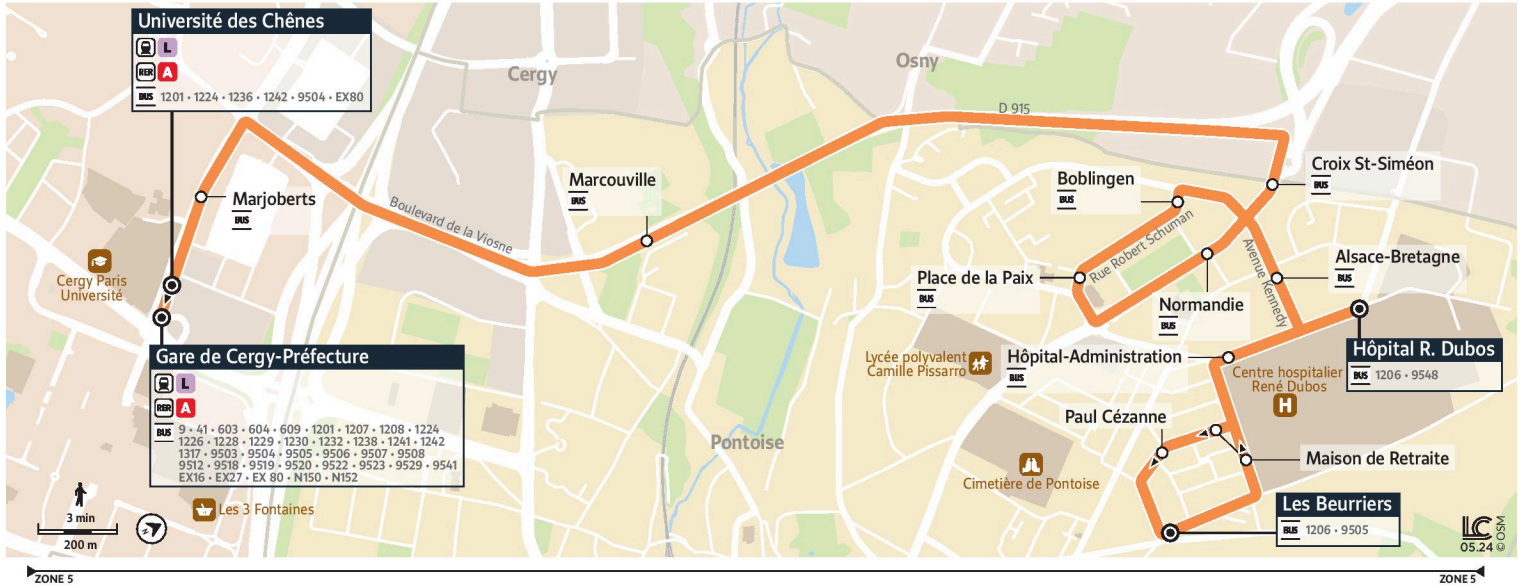

Note(s) de renvoi :

- : Circule uniquement le samedi en période scolaire
- : Circule uniquement le mercredi en période scolaire

Les horaires étant donnés à titre indicatif, merci de vous présenter **2 à 3 min avant l'horaire de passage prévu.**

@CPConflu_IDFM

Francillité Seine et Oise
ZAC du Vert Galant
13 rue de la Tréate
95 310 Saint-Ouen-L'Aumône
01 34 42 75 15

iledefrance-mobilites.fr
Application disponible sur :

1202

Direction :

Gare de Cergy-Préfecture /
Université des Chênes

1202 Gare de Cergy-Préfecture ↔ Cergy Université des Chênes ↔ Pontoise Hôpital René Dubos ↔ Les Beurriers

Horaires valables

du 2 Septembre 2024 au 6 juillet 2025 inclus

Du Lundi au Vendredi

PONTOISE	Les Beurriers	14:20	14:40	14:59	15:19	15:39	15:59	16:12	16:26	16:33	16:44	16:57	17:09	
	Maison de Retraite	14:21	14:41	15:00	15:20	15:40	16:00	16:13	16:27	16:34	16:45	16:58	17:10	
	Hôpital Administration	14:23	14:43	15:02	15:22	15:42	16:02	16:15	16:29	16:36	16:47	17:00	17:12	
	Hôpital R. Dubos	14:24	14:44	15:03	15:23	15:43	16:03	16:16	16:30	16:37	16:48	17:01	17:13	17:23
	Alsace Bretagne	14:25	14:45	15:04	15:25	15:45	16:05	16:18	16:32	16:39	16:50	17:03	17:15	17:25
	Boblingen	14:27	14:47	15:06	15:26	15:46	16:06	16:19	16:33	16:40	16:51	17:04	17:16	17:26
	Place de la Paix	14:28	14:48	15:07	15:28	15:48	16:08	16:21	16:35	16:42	16:53	17:06	17:18	17:28
	Normandie	14:30	14:50	15:09	15:30	15:50	16:10	16:23	16:37	16:44	16:55	17:08	17:20	17:30
OSNY	Croix St Siméon	14:31	14:51	15:10	15:31	15:51	16:11	16:24	16:38	16:45	16:56	17:09	17:21	17:31
PONTOISE	Marcouville	14:35	14:55	15:15	15:36	15:56	16:16	16:29	16:43	16:50	17:01	17:14	17:26	17:36
CERGY	Marjoberts	14:40	15:00	15:20	15:41	16:01	16:21	16:34	16:49	16:57	17:08	17:21	17:33	17:43
	Université des Chênes	14:41	15:01	15:21	15:42	16:02	16:22	16:35	16:50	16:58	17:09	17:22	17:34	17:44