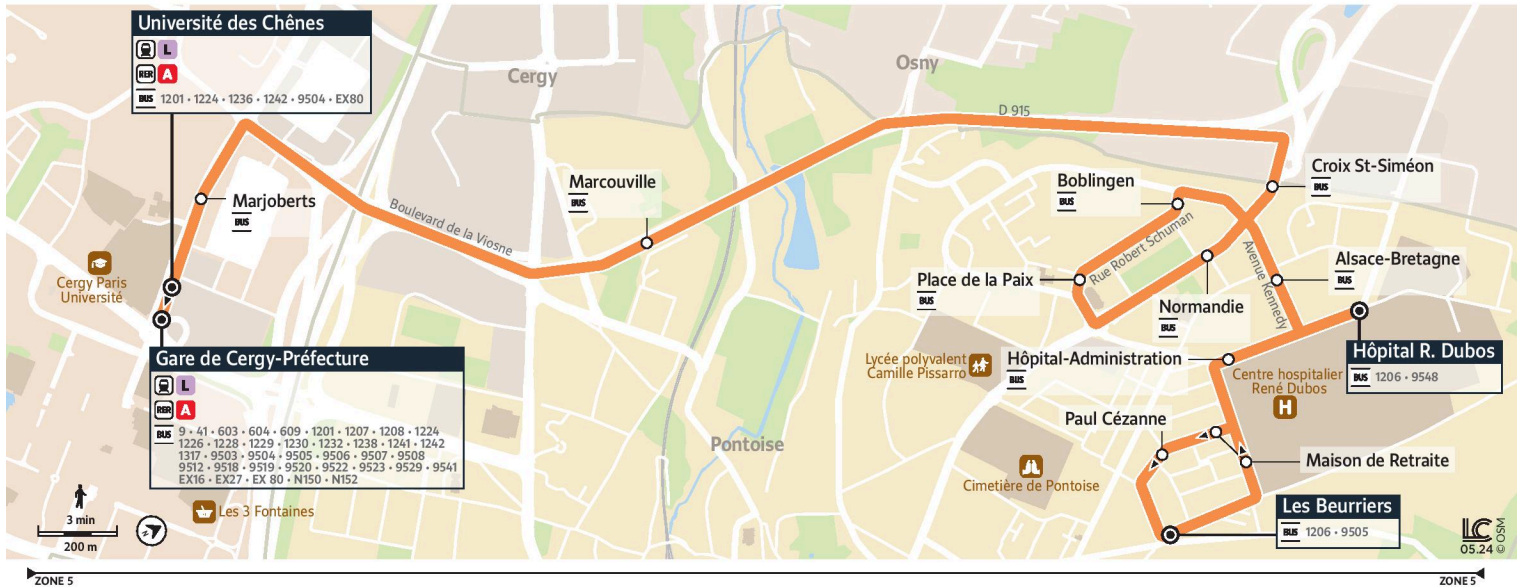

iledefrance-mobilites.fr
Application disponible sur :

1202

Direction :
Pontoise Les Beurriers

1202 Gare de Cergy-Préfecture ↔ Cergy Université des Chênes ↔ Pontoise Hôpital René Dubos ↔ Les Beurriers

Horaires valables

du 2 Septembre 2024 au 6 juillet 2025 inclus

Du Lundi au Vendredi

		17:15	17:27	17:39	17:49	18:01	18:10	18:21	18:28	18:39	18:48	19:00	19:10	19:17	19:27	19:41
CERGY	Gare de Cergy Préfecture															
	Marjoberts	17:16	17:28	17:40	17:50	18:02	18:11	18:22	18:29	18:40	18:49	19:01	19:11	19:18	19:28	19:42
PONTOISE	Marcouville	17:21	17:33	17:45	17:55	18:07	18:16	18:27	18:34	18:45	18:54	19:06	19:16	19:23	19:33	19:46
OSNY	Croix St Siméon	17:24	17:37	17:49	17:59	18:11	18:20	18:30	18:37	18:48	18:57	19:09	19:19	19:26	19:36	19:49
PONTOISE	Normandie	17:25	17:38	17:50	18:00	18:12	18:21	18:31	18:38	18:49	18:58	19:10	19:20	19:27	19:37	19:50
	Place de la Paix	17:26	17:39	17:51	18:01	18:13	18:22	18:32	18:39	18:50	18:59	19:11	19:21	19:28	19:38	19:51
	Boblingen	17:28	17:41	17:53	18:03	18:15	18:24	18:34	18:41	18:52	19:01	19:13	19:23	19:30	19:40	19:53
	Alsace Bretagne	17:29	17:42	17:54	18:04	18:16	18:25	18:35	18:42	18:53	19:02	19:14	19:24	19:31	19:41	19:54
	Hôpital R. Dubos	17:30	17:43	17:55	18:05	18:17	18:26	18:36	18:43	18:54	19:03	19:15	19:25	19:32	19:42	19:55
	Hôpital Administration	17:45	18:07	18:28	18:45	19:05	19:27	19:44	19:57							
	Maison de Retraite	17:45	18:07	18:28	18:45	19:05	19:27	19:44	19:57							
	Paul Cézanne	17:46	18:08	18:29	18:46	19:06	19:28	19:45	19:58							
Les Beurriers	17:47	18:09	18:30	18:47	19:07	19:29	19:46	19:59								