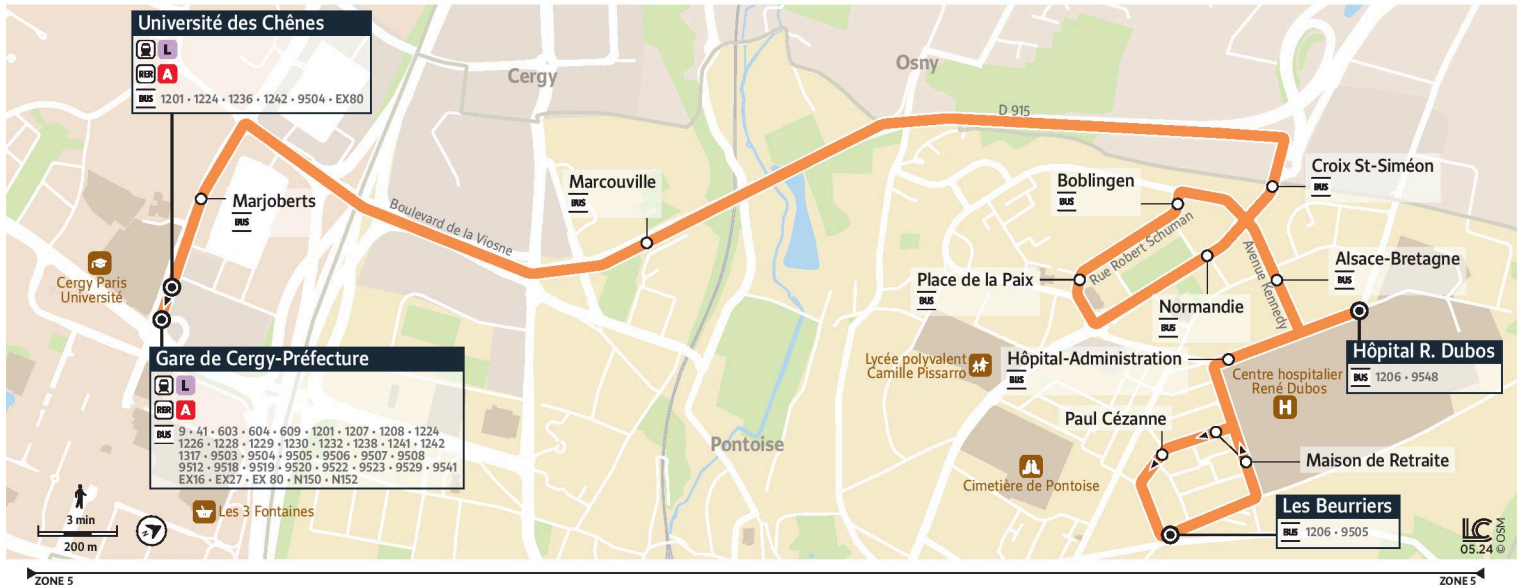

1202

Direction :

Gare de Cergy-Préfecture /
Université des Chênes

1202 Gare de Cergy-Préfecture ↔ Cergy Université des Chênes ↔ Pontoise Hôpital René Dubos ↔ Les Beurriers

Horaires valables

du 2 Septembre 2024 au 6 juillet 2025 inclus

Note(s) de renvoi :

- : Circule uniquement le samedi en période scolaire
- : Circule uniquement le mercredi en période scolaire

Les horaires étant donnés à titre indicatif, merci de vous présenter **2 à 3 min avant l'horaire de passage prévu.**

@CPConflu_IDFM

Francillité Seine et Oise
ZAC du Vert Galant
13 rue de la Tréate
95 310 Saint-Ouen-L'Aumône
01 34 42 75 15

iledefrance-mobilites.fr
Application disponible sur :

1202

Direction :

Gare de Cergy-Préfecture /
Université des Chênes

1202 Gare de Cergy-Préfecture ↔ Cergy Université des Chênes ↔ Pontoise Hôpital René Dubos ↔ Les Beurriers

Horaires valables

du 2 Septembre 2024 au 6 juillet 2025 inclus

Du Lundi au Vendredi

PONTOISE	Les Beurriers	7:34		7:50		8:13		8:35	8:47		9:11	9:24	9:44	9:59
	Maison de Retraite	7:35		7:51		8:14		8:36	8:48		9:12	9:25	9:45	10:00
	Hôpital Administration	7:36		7:52		8:16		8:38	8:50		9:14	9:27	9:47	10:02
	Hôpital R. Dubos	7:37	7:41	7:53	8:04	8:17	8:27	8:39	8:51	9:03	9:15	9:28	9:48	10:03
	Alsace Bretagne	7:38	7:42	7:54	8:05	8:19	8:28	8:40	8:52	9:04	9:16	9:29	9:49	10:04
	Boblingen	7:40	7:44	7:56	8:07	8:20	8:30	8:42	8:54	9:06	9:18	9:31	9:51	10:06
	Place de la Paix	7:41	7:45	7:57	8:08	8:22	8:31	8:43	8:55	9:07	9:19	9:32	9:52	10:07
	Normandie	7:43	7:47	7:59	8:10	8:24	8:33	8:45	8:57	9:09	9:21	9:34	9:54	10:09
OSNY	Croix St Siméon	7:44	7:48	8:00	8:11	8:25	8:34	8:46	8:58	9:10	9:22	9:35	9:55	10:10
PONTOISE	Marcouville	7:49	7:53	8:05	8:16	8:31	8:40	8:52	9:03	9:15	9:27	9:39	9:59	10:14
CERGY	Marjoberts	7:55	7:59	8:11	8:22	8:38	8:47	8:59	9:09	9:20	9:32	9:44	10:04	10:19
	Université des Chênes	7:56	8:00	8:12	8:23	8:39	8:48	9:00	9:10	9:21	9:33	9:45	10:05	10:20