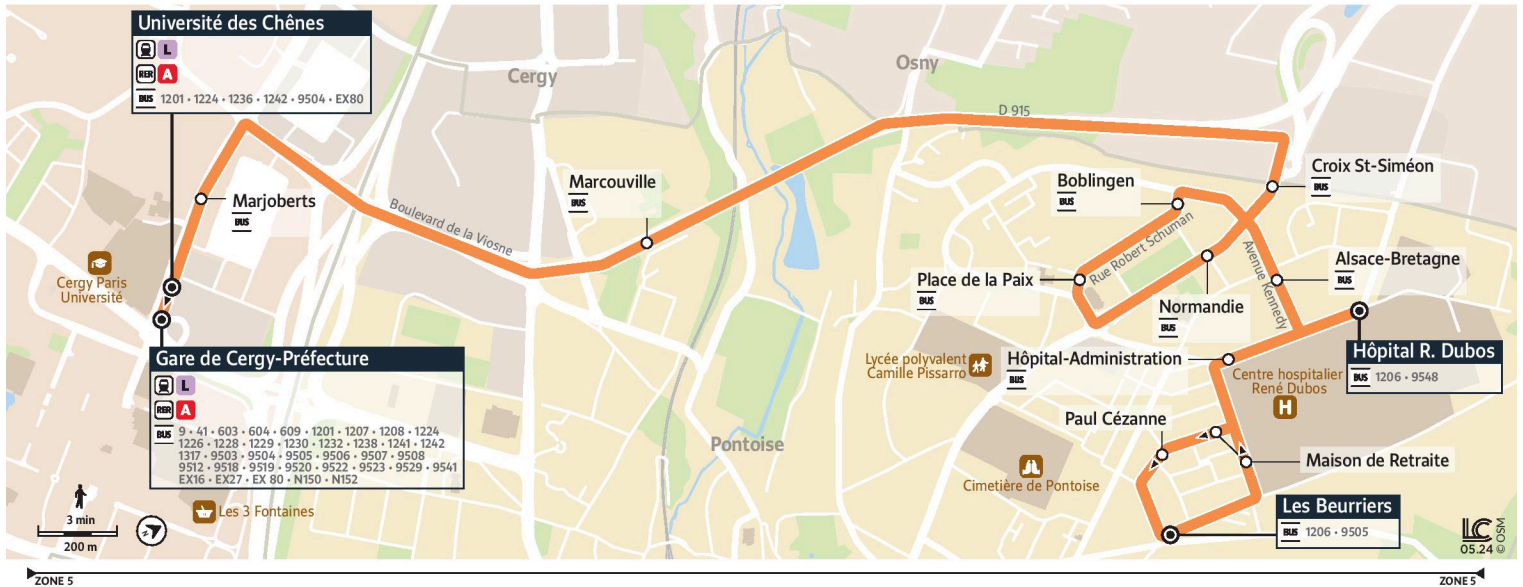

iledefrance-mobilites.fr
Application disponible sur :

1202

Direction :
Pontoise Les Beurriers

1202 Gare de Cergy-Préfecture ↔ Cergy Université des Chênes ↔ Pontoise Hôpital René Dubos ↔ Les Beurriers

Horaires valables

du 2 Septembre 2024 au 6 juillet 2025 inclus

Dimanche et Jours Fériés

CERGY	Gare de Cergy Préfecture	5:28	6:25	7:55	9:02	10:02	11:01	12:01	13:01	14:01
	Marjoberts	5:29	6:26	7:56	9:03	10:03	11:02	12:02	13:02	14:02
PONTOISE	Marcouville	5:33	6:30	8:00	9:07	10:07	11:06	12:06	13:06	14:06
OSNY	Croix St Siméon	5:36	6:33	8:03	9:10	10:10	11:09	12:10	13:10	14:10
PONTOISE	Normandie	5:36	6:33	8:04	9:11	10:11	11:10	12:11	13:11	14:11
	Place de la Paix	5:37	6:34	8:05	9:12	10:12	11:11	12:12	13:12	14:12
	Boblingen	5:38	6:35	8:07	9:14	10:14	11:13	12:14	13:14	14:14
	Alsace Bretagne	5:39	6:36	8:08	9:15	10:15	11:14	12:15	13:15	14:15
	Hôpital R. Dubos	5:40	6:37	8:09	9:16	10:16	11:15	12:16	13:16	14:16
	Hôpital Administration				9:17	10:17	11:17	12:18	13:18	14:18
	Maison de Retraite				9:18	10:18	11:17	12:18	13:18	14:18
	Paul Cézanne				9:18	10:18	11:18	12:19	13:19	14:19
Les Beurriers				9:19	10:19	11:19	12:20	13:20	14:20	