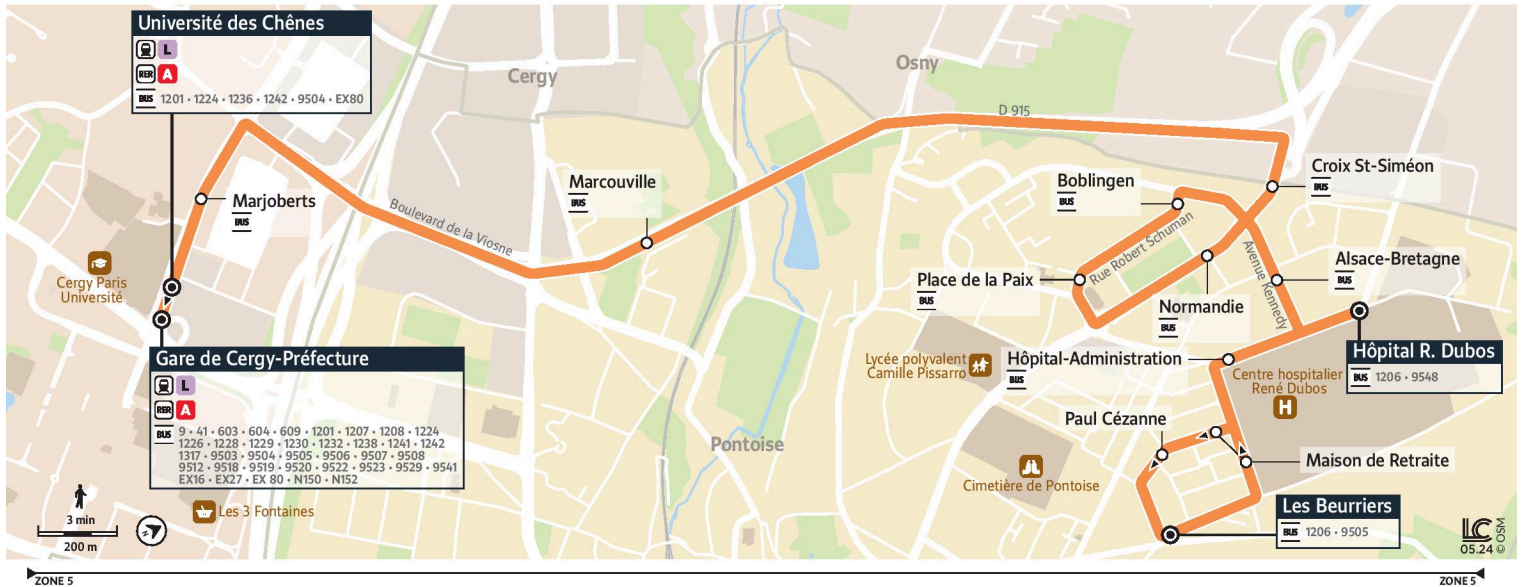

iledefrance-mobilites.fr
Application disponible sur :

1202

Direction :
Pontoise Les Beurriers

1202 Gare de Cergy-Préfecture ↔ Cergy Université des Chênes ↔ Pontoise Hôpital René Dubos ↔ Les Beurriers

Horaires valables

du 2 Septembre 2024 au 6 juillet 2025 inclus

Du Lundi au Vendredi

		12:55	13:15	13:35	13:55	14:15	14:35	14:55	15:15	15:35	15:55	16:15	16:34	16:45	16:57	17:05
CERGY	Gare de Cergy Préfecture															
	Marjoberts	12:56	13:16	13:36	13:56	14:16	14:36	14:56	15:16	15:36	15:56	16:16	16:35	16:46	16:58	17:06
PONTOISE	Marcouville	13:00	13:20	13:40	14:00	14:20	14:40	15:00	15:20	15:40	16:00	16:20	16:40	16:51	17:03	17:11
OSNY	Croix St Siméon	13:03	13:23	13:43	14:03	14:23	14:43	15:03	15:23	15:43	16:03	16:23	16:43	16:54	17:06	17:14
PONTOISE	Normandie	13:04	13:24	13:44	14:04	14:24	14:44	15:04	15:24	15:44	16:04	16:24	16:44	16:55	17:07	17:15
	Place de la Paix	13:06	13:26	13:46	14:05	14:25	14:45	15:06	15:26	15:45	16:06	16:25	16:46	16:57	17:09	17:16
	Boblingen	13:07	13:27	13:47	14:07	14:27	14:47	15:07	15:27	15:47	16:07	16:27	16:47	16:58	17:10	17:18
	Alsace Bretagne	13:08	13:28	13:48	14:08	14:28	14:48	15:08	15:28	15:48	16:08	16:28	16:48	16:59	17:11	17:19
	Hôpital R. Dubos	13:10	13:30	13:50	14:09	14:29	14:49	15:10	15:30	15:49	16:10	16:29	16:50	17:01	17:13	17:20
	Hôpital Administration	13:12	13:32	13:52	14:11	14:31	14:51	15:12	15:32	15:51	16:12	16:31	16:52	17:03	17:15	
	Maison de Retraite	13:12	13:32	13:52	14:11	14:31	14:51	15:12	15:32	15:51	16:12	16:31	16:52	17:03	17:15	
	Paul Cézanne	13:13	13:33	13:53	14:12	14:32	14:52	15:13	15:33	15:52	16:13	16:32	16:53	17:04	17:16	
	Les Beurriers	13:14	13:34	13:54	14:13	14:33	14:53	15:14	15:34	15:53	16:14	16:33	16:54	17:05	17:17	