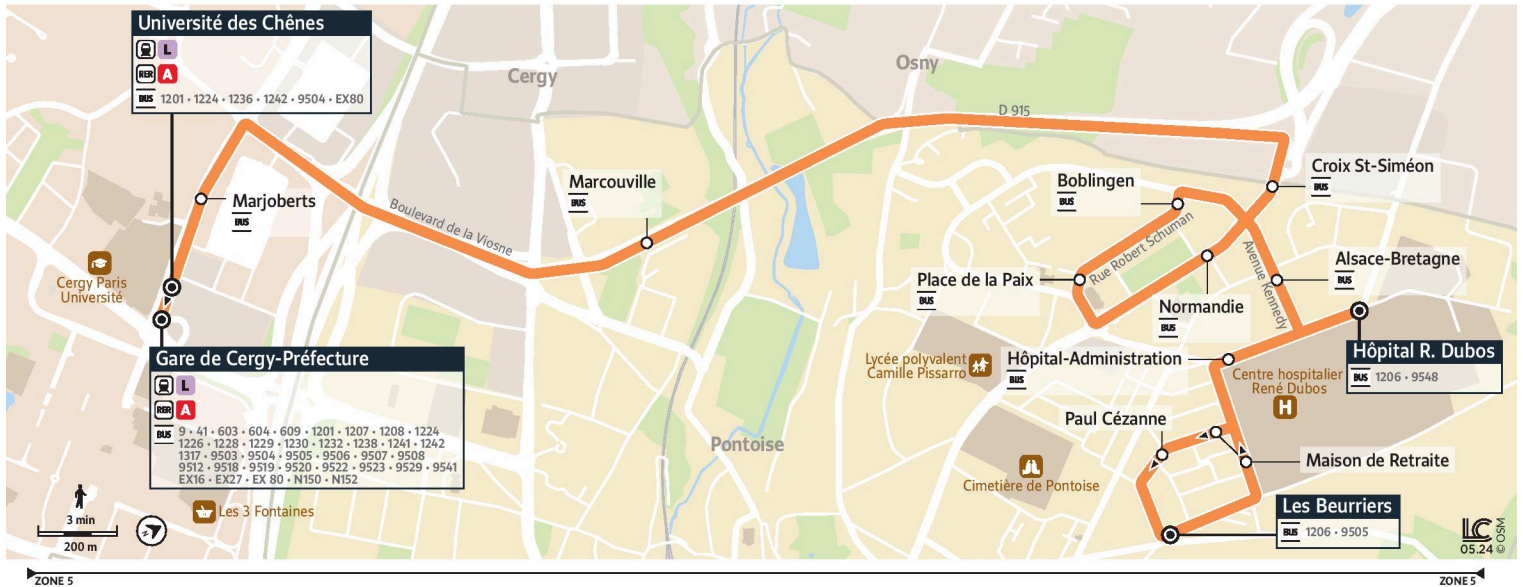

@CPConflu_IDFM

Francillité Seine et Oise
ZAC du Vert Galant
13 rue de la Tréate
95 310 Saint-Ouen-L'Aumône
01 34 42 75 15

iledefrance-mobilites.fr
Application disponible sur :

1202

Direction :

Gare de Cergy-Préfecture /
Université des Chênes

1202 Gare de Cergy-Préfecture ↔ Cergy Université des Chênes ↔ Pontoise Hôpital René Dubos ↔ Les Beurriers

Horaires valables

du 2 Septembre 2024 au 6 juillet 2025 inclus

Dimanche et Jours Fériés

PONTOISE	Les Beurriers				9:22	10:22	11:22	12:23	13:23
	Maison de Retraite				9:23	10:23	11:23	12:24	13:24
	Hôpital Administration				9:24	10:24	11:25	12:26	13:25
	Hôpital R. Dubos	5:55	7:18	8:26	9:25	10:25	11:26	12:27	13:26
	Alsace Bretagne	5:56	7:19	8:28	9:27	10:27	11:28	12:29	13:28
	Boblingen	5:57	7:20	8:29	9:28	10:28	11:29	12:30	13:29
	Place de la Paix	5:59	7:22	8:31	9:30	10:30	11:31	12:32	13:31
OSNY	Normandie	6:00	7:23	8:33	9:32	10:32	11:33	12:34	13:33
	Croix St Siméon	6:01	7:24	8:34	9:33	10:33	11:34	12:35	13:34
PONTOISE	Marcouville	6:05	7:28	8:38	9:38	10:38	11:39	12:40	13:39
CERGY	Marjoberts	6:09	7:33	8:43	9:43	10:43	11:44	12:45	13:44
	Université des Chênes	6:10	7:34	8:44	9:44	10:44	11:45	12:46	13:45