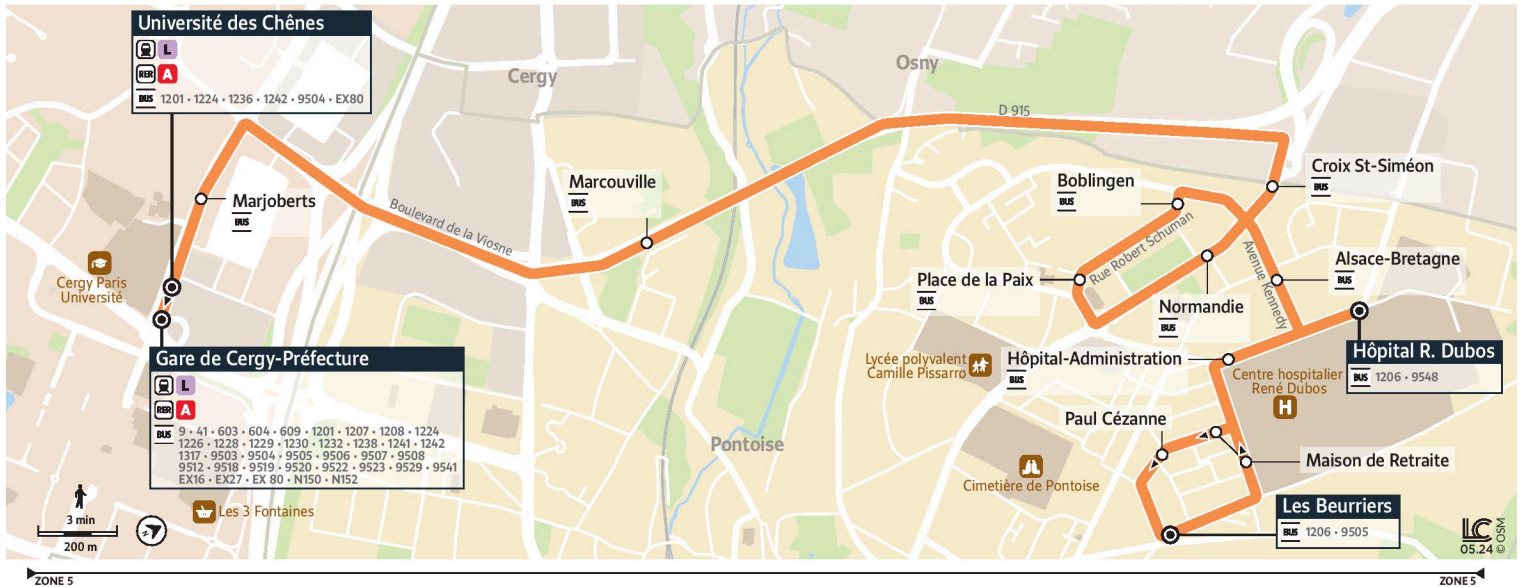

iledefrance-mobilites.fr
Application disponible sur :

1202

Direction :
Pontoise Les Beurriers

1202 Gare de Cergy-Préfecture ↔ Cergy Université des Chênes ↔ Pontoise Hôpital René Dubos ↔ Les Beurriers

Horaires valables

du 2 Septembre 2024 au 6 juillet 2025 inclus

		Samedi												
CERGY	Gare de Cergy Préfecture	19:12	19:44	20:10	20:44	21:13	21:43	22:13	22:43	23:13	23:43	0:13	0:48	
	Marjoberts	19:13	19:45	20:11	20:45	21:14	21:44	22:14	22:44	23:14	23:44	0:14	0:49	
PONTOISE	Marcouville	19:17	19:49	20:15	20:49	21:18	21:48	22:18	22:47	23:17	23:47	0:17	0:52	
OSNY	Croix St Siméon	19:20	19:52	20:18	20:52	21:21	21:51	22:21	22:50	23:20	23:50	0:20	0:55	
PONTOISE	Normandie	19:21	19:53	20:19	20:53	21:22	21:52	22:22	22:51	23:21	23:51	0:21	0:56	
	Place de la Paix	19:23	19:55	20:20	20:54	21:23	21:53	22:23	22:52	23:22	23:52	0:22	0:57	
	Boblingen	19:24	19:56	20:22	20:56	21:25	21:55	22:25	22:53	23:23	23:53	0:23	0:58	
	Alsace Bretagne	19:25	19:57	20:23	20:57	21:26	21:56	22:26	22:54	23:24	23:54	0:24	0:59	
	Hôpital R. Dubos	19:27	19:59	20:24	20:58	21:27	21:57	22:27	22:55	23:25	23:55	0:25	1:00	
	Hôpital Administration	19:29	20:01											
	Maison de Retraite	19:29	20:01											
	Paul Cézanne	19:30	20:02											
	Les Beurriers	19:31	20:03											