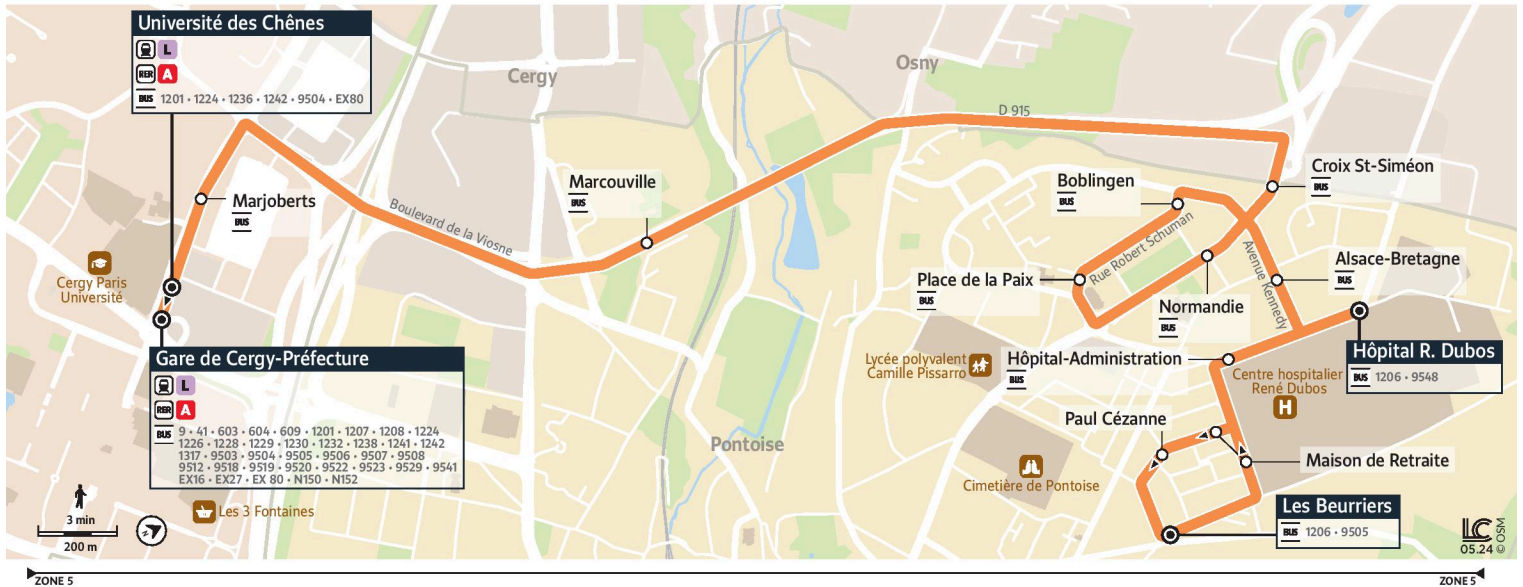

@CPConflu_IDFM

Francillité Seine et Oise
ZAC du Vert Galant
13 rue de la Tréate
95 310 Saint-Ouen-L'Aumône
01 34 42 75 15

îledefrance-mobilites.fr
Application disponible sur :

1202

Direction :

Gare de Cergy-Préfecture /
Université des Chênes

1202 Gare de Cergy-Préfecture ↔ Cergy Université des Chênes ↔ Pontoise Hôpital René Dubos ↔ Les Beurriers

Horaires valables

du 2 Septembre 2024 au 6 juillet 2025 inclus

Dimanche et Jours Fériés

PONTOISE	Les Beurriers	14:23	15:23	16:23	17:25	18:24	19:25			
	Maison de Retraite	14:24	15:24	16:24	17:26	18:25	19:26			
	Hôpital Administration	14:25	15:25	16:26	17:27	18:26	19:27			
	Hôpital R. Dubos	14:26	15:26	16:27	17:28	18:27	19:28	20:24	21:27	
	Alsace Bretagne	14:28	15:28	16:28	17:29	18:28	19:29	20:25	21:28	
	Boblingen	14:29	15:29	16:30	17:31	18:30	19:31	20:27	21:29	
	Place de la Paix	14:31	15:31	16:31	17:32	18:31	19:32	20:28	21:31	
	Normandie	14:33	15:33	16:33	17:34	18:33	19:34	20:30	21:32	
OSNY	Croix St Siméon	14:34	15:34	16:34	17:35	18:34	19:35	20:31	21:33	
PONTOISE	Marcouville	14:39	15:39	16:38	17:39	18:38	19:39	20:35	21:37	
CERGY	Marjoberts	14:44	15:44	16:43	17:44	18:43	19:43	20:39	21:41	
	Université des Chênes	14:45	15:45	16:44	17:45	18:44	19:44	20:40	21:42	