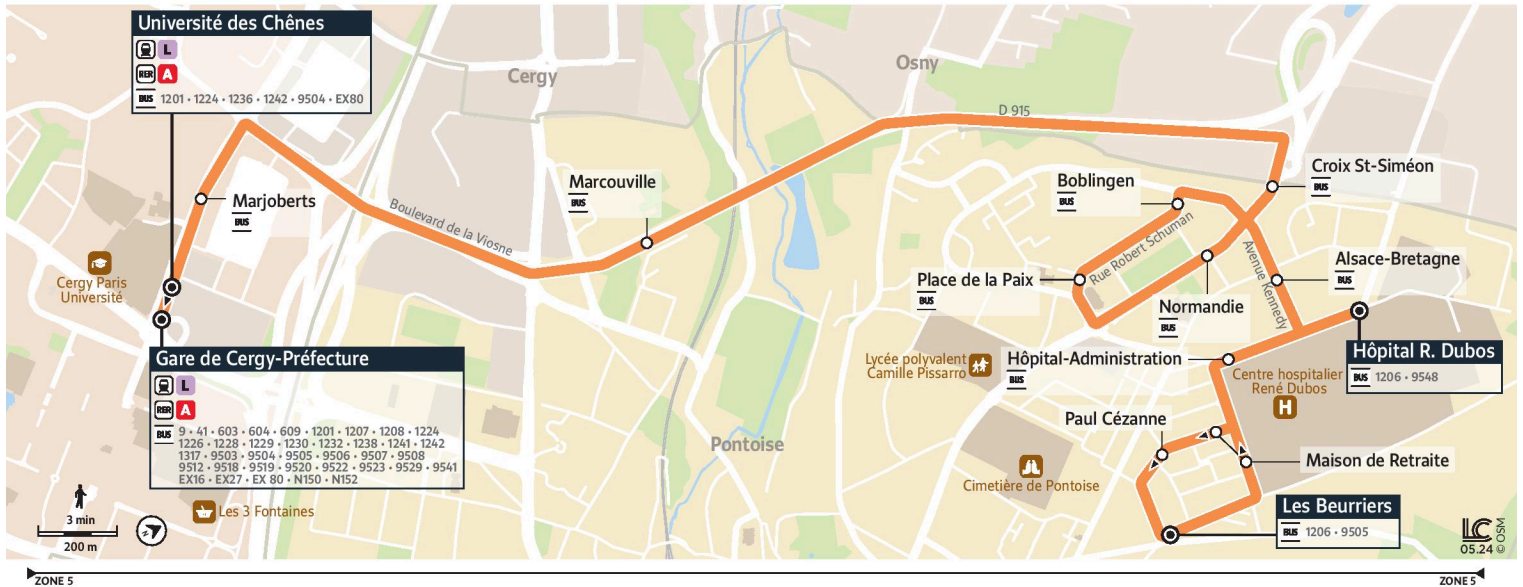

iledefrance-mobilites.fr
Application disponible sur :

1202

Direction :
Pontoise Les Beurriers

1202 Gare de Cergy-Préfecture ↔ Cergy Université des Chênes ↔ Pontoise Hôpital René Dubos ↔ Les Beurriers

Horaires valables

du 2 Septembre 2024 au 6 juillet 2025 inclus

		Samedi												
CERGY	Gare de Cergy Préfecture	5:30	6:25	7:25	7:55	8:09	8:43	9:09	9:43	10:11	10:43	11:11	11:44	12:11
	Marjoberts	5:31	6:26	7:26	7:56	8:10	8:44	9:10	9:44	10:12	10:44	11:12	11:45	12:12
PONTOISE	Marcouville	5:35	6:30	7:30	8:00	8:14	8:48	9:14	9:48	10:16	10:48	11:16	11:49	12:16
OSNY	Croix St Siméon	5:38	6:33	7:33	8:03	8:17	8:51	9:17	9:51	10:19	10:51	11:19	11:52	12:19
PONTOISE	Normandie	5:39	6:34	7:34	8:04	8:18	8:52	9:18	9:52	10:20	10:52	11:20	11:53	12:20
	Place de la Paix	5:40	6:35	7:35	8:05	8:19	8:53	9:19	9:53	10:21	10:54	11:22	11:55	12:22
	Boblingen	5:41	6:36	7:36	8:07	8:21	8:55	9:21	9:55	10:23	10:55	11:23	11:56	12:23
	Alsace Bretagne	5:42	6:37	7:37	8:08	8:22	8:56	9:22	9:56	10:24	10:56	11:24	11:57	12:24
	Hôpital R. Dubos	5:43	6:38	7:38	8:09	8:23	8:57	9:23	9:57	10:25	10:58	11:26	11:59	12:26
	Hôpital Administration			7:39	8:10	8:24	8:59	9:25	9:59	10:27	11:00	11:28	12:01	12:28
	Maison de Retraite			7:40	8:11	8:25	8:59	9:25	9:59	10:27	11:00	11:28	12:01	12:28
	Paul Cézanne			7:40	8:11	8:25	9:00	9:26	10:00	10:28	11:01	11:29	12:02	12:29
Les Beurriers			7:41	8:12	8:26	9:01	9:27	10:01	10:29	11:02	11:30	12:03	12:30	