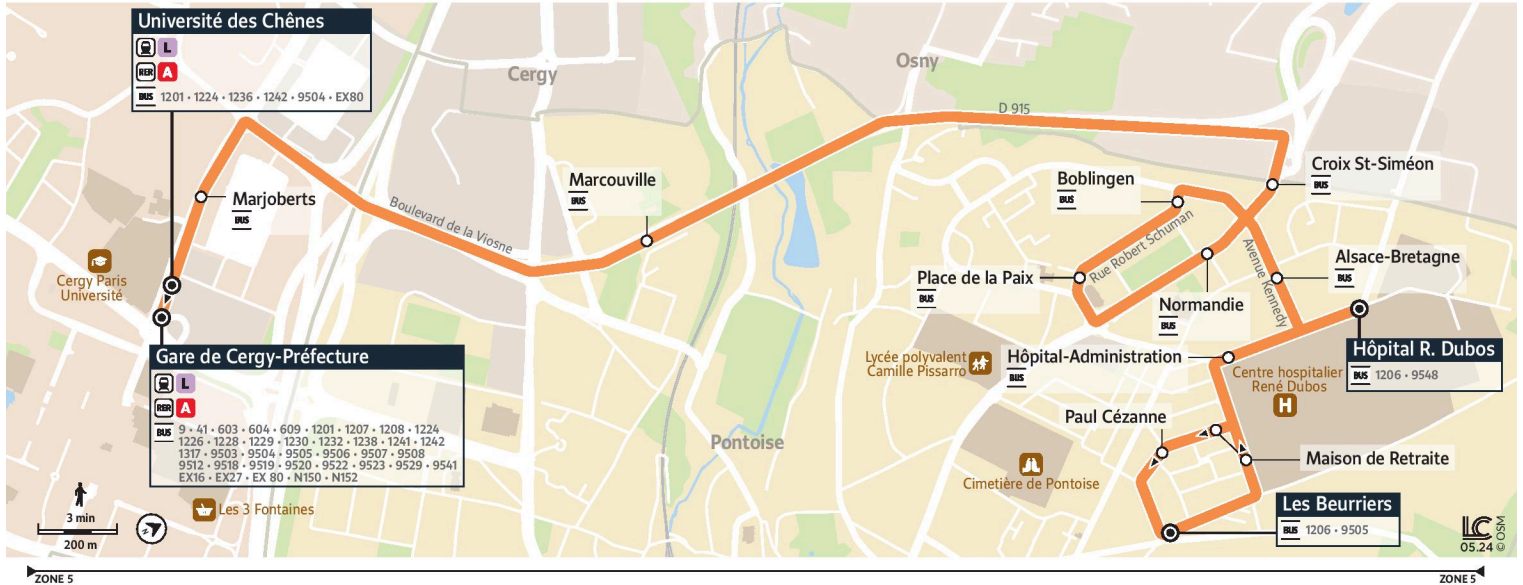

1202

Direction :

Gare de Cergy-Préfecture /
Université des Chênes

1202 Gare de Cergy-Préfecture ↔ Cergy Université des Chênes ↔ Pontoise Hôpital René Dubos ↔ Les Beurriers

Horaires valables

du 2 Septembre 2024 au 6 juillet 2025 inclus

Du Lundi au Vendredi

PONTOISE	Les Beurriers											6:54	7:06		7:22
	Maison de Retraite											6:55	7:07		7:23
	Hôpital Administration											6:56	7:08		7:24
	Hôpital R. Dubos	4:26	4:56	5:24	5:40	5:55	6:10	6:25	6:34	6:46	6:57	7:09	7:15	7:25	
	Alsace Bretagne	4:27	4:57	5:25	5:41	5:56	6:11	6:26	6:35	6:47	6:58	7:10	7:16	7:26	
	Boblingen	4:28	4:58	5:26	5:42	5:57	6:12	6:27	6:36	6:48	6:59	7:11	7:17	7:28	
	Place de la Paix	4:30	5:00	5:28	5:44	5:59	6:14	6:29	6:38	6:50	7:01	7:13	7:19	7:29	
	Normandie	4:31	5:01	5:29	5:45	6:00	6:15	6:30	6:39	6:51	7:02	7:14	7:20	7:31	
OSNY	Croix St Siméon	4:32	5:02	5:30	5:46	6:01	6:16	6:31	6:40	6:52	7:03	7:15	7:21	7:32	
PONTOISE	Marcouville	4:36	5:06	5:34	5:50	6:05	6:20	6:35	6:44	6:56	7:07	7:19	7:25	7:37	
CERGY	Marjoberts	4:40	5:10	5:38	5:54	6:09	6:24	6:39	6:49	7:01	7:12	7:24	7:30	7:43	
	Université des Chênes	4:41	5:11	5:39	5:55	6:10	6:25	6:40	6:50	7:02	7:13	7:25	7:31	7:44	

Note(s) de renvoi :

- : Circule uniquement le samedi en période scolaire
- : Circule uniquement le mercredi en période scolaire

Les horaires étant donnés à titre indicatif, merci de vous présenter **2 à 3 min avant l'horaire de passage prévu.**