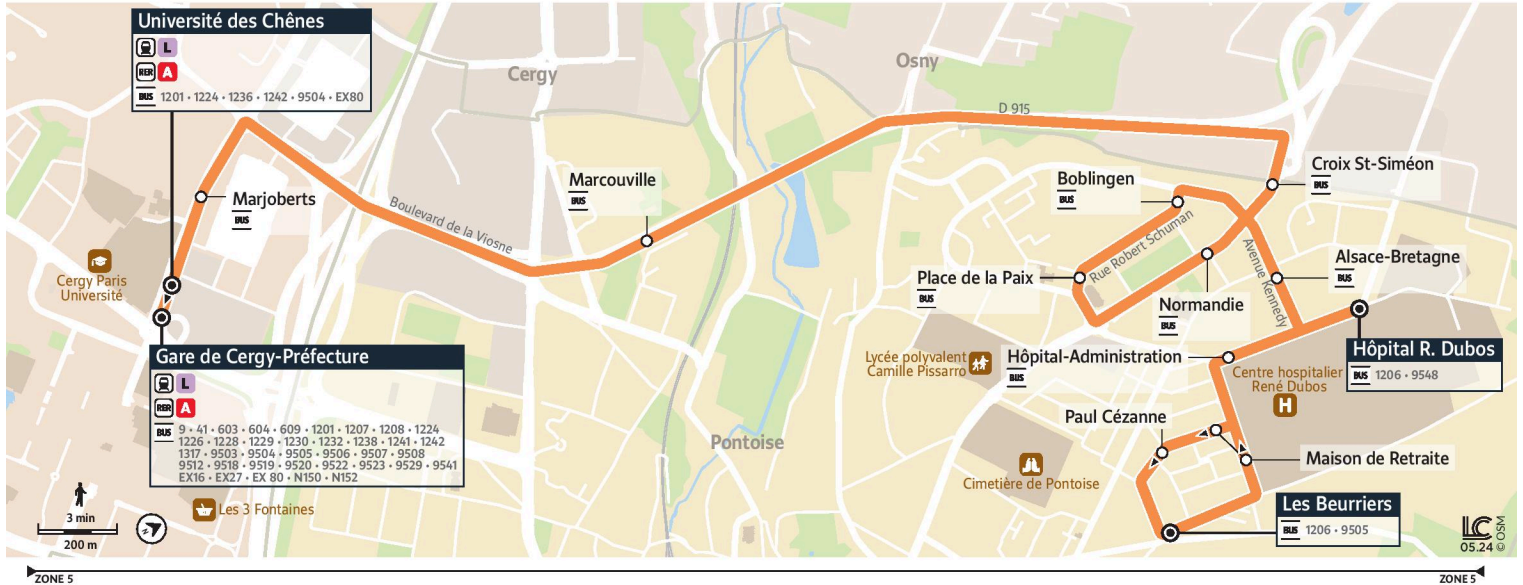

Note(s) de renvoi :

- : Circule uniquement le samedi en période scolaire
- : Circule uniquement le mercredi en période scolaire

Les horaires étant donnés à titre indicatif, merci de vous présenter **2 à 3 min avant l'horaire de passage prévu.**

@CPConflu_IDFM

Francillité Seine et Oise
ZAC du Vert Galant
13 rue de la Tréate
95 310 Saint-Ouen-L'Aumône
01 34 42 75 15

iledefrance-mobilites.fr
Application disponible sur :

Île de France
mobilités

1202

Direction :

Gare de Cergy-Préfecture /
Université des Chênes

1202 Gare de Cergy-Préfecture ↔ Cergy Université des Chênes ↔ Pontoise Hôpital René Dubos ↔ Les Beurriers

Horaires valables

du 2 Septembre 2024 au 6 juillet 2025 inclus