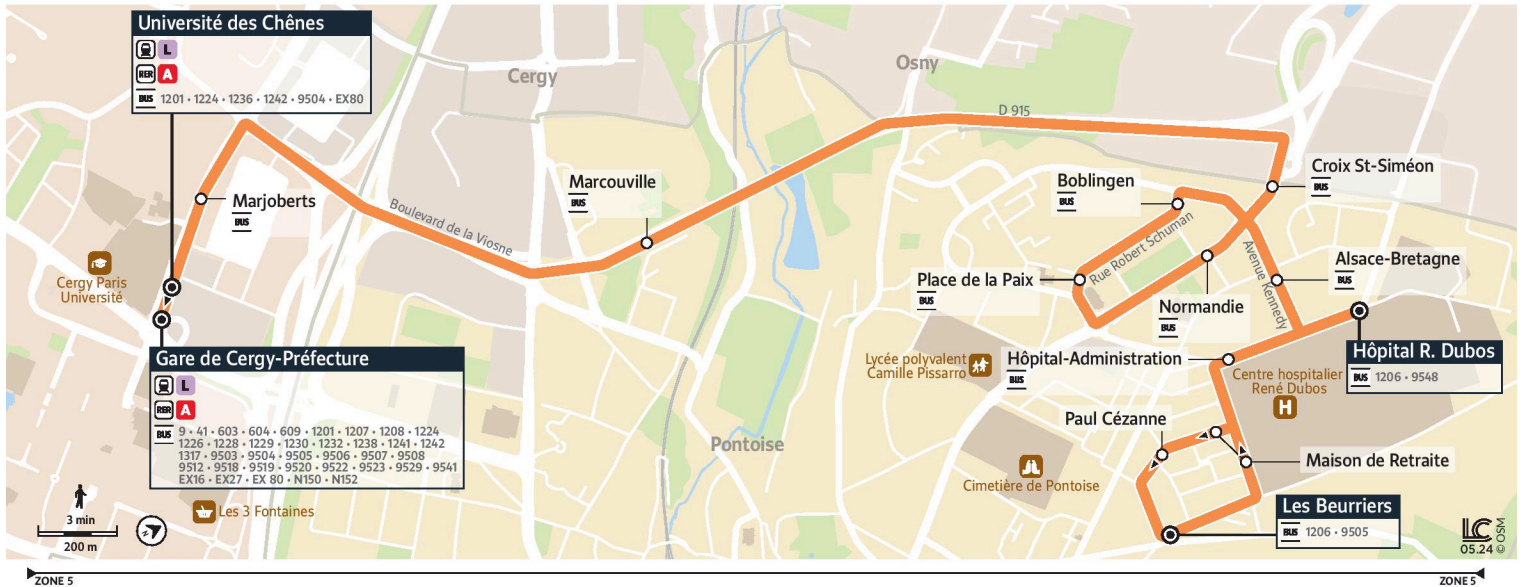

iledefrance-mobilites.fr
Application disponible sur :

1202

Direction :
Pontoise Les Beurriers

1202 Gare de Cergy-Préfecture ↔ Cergy Université des Chênes ↔ Pontoise Hôpital René Dubos ↔ Les Beurriers

Horaires valables

du 2 Septembre 2024 au 6 juillet 2025 inclus

Du Lundi au Vendredi

		19:52	20:13	20:35	20:58	21:23	21:46	22:19	22:51	23:24	23:55	0:20	0:52	1:13	1:39	
CERGY	Gare de Cergy Préfecture															
	Marjoberts	19:53	20:14	20:36	20:59	21:24	21:47	22:20	22:52	23:25	23:56	0:21	0:53	1:14	1:40	
PONTOISE	Marcouville	19:57	20:18	20:40	21:03	21:28	21:51	22:24	22:55	23:28	23:59	0:24	0:56	1:17	1:43	
OSNY	Croix St Siméon	20:00	20:21	20:43	21:06	21:31	21:54	22:27	22:58	23:31	0:02	0:27	0:59	1:20	1:46	
PONTOISE	Normandie	20:01	20:22	20:44	21:07	21:32	21:55	22:28	22:59	23:32	0:03	0:28	0:59	1:20	1:46	
	Place de la Paix	20:02	20:23	20:45	21:08	21:33	21:56	22:29	23:00	23:33	0:04	0:29	1:00	1:21	1:47	
	Boblingen	20:04	20:25	20:46	21:09	21:34	21:57	22:30	23:01	23:34	0:05	0:30	1:01	1:22	1:48	
	Alsace Bretagne	20:05	20:26	20:47	21:10	21:35	21:58	22:31	23:02	23:35	0:06	0:31	1:02	1:23	1:49	
	Hôpital R. Dubos	20:06	20:27	20:48	21:11	21:36	21:59	22:32	23:03	23:36	0:07	0:32	1:03	1:24	1:50	
	Hôpital Administration	20:08	20:29			21:38										
	Maison de Retraite	20:08	20:29			21:38										
	Paul Cézanne	20:09	20:30			21:39										
Les Beurriers	20:10	20:31			21:40											