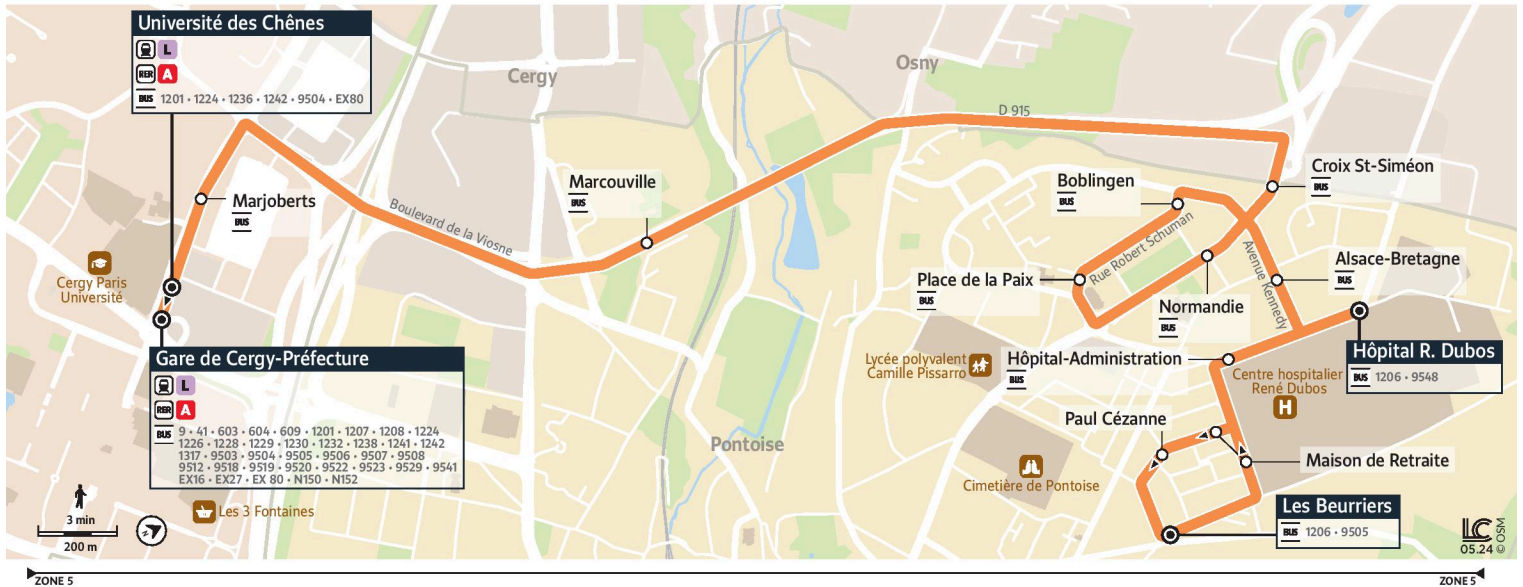

Note(s) de renvoi :

- : Circule uniquement le samedi en période scolaire
- : Circule uniquement le mercredi en période scolaire

Les horaires étant donnés à titre indicatif, merci de vous présenter **2 à 3 min avant l'horaire de passage prévu.**

@CPConflu_IDFM

Francilitté Seine et Oise
ZAC du Vert Galant
13 rue de la Tréate
95 310 Saint-Ouen-L'Aumône
01 34 42 75 15

iledefrance-mobilites.fr
Application disponible sur :

1202

Direction :

Gare de Cergy-Préfecture /
Université des Chênes

1202 Gare de Cergy-Préfecture ↔ Cergy Université des Chênes ↔ Pontoise Hôpital René Dubos ↔ Les Beurriers

Horaires valables

du 2 Septembre 2024 au 6 juillet 2025 inclus

Du Lundi au Vendredi

PONTOISE	Les Beurriers	10:20	10:40	10:59	11:20	11:40	11:59	12:19	12:34	12:40	12:59	13:20	13:39	13:59
	Maison de Retraite	10:21	10:41	11:00	11:21	11:41	12:00	12:20	12:35	12:41	13:00	13:21	13:40	14:00
	Hôpital Administration	10:23	10:43	11:02	11:23	11:43	12:02	12:22	12:37	12:43	13:02	13:23	13:42	14:02
	Hôpital R. Dubos	10:24	10:44	11:03	11:24	11:44	12:03	12:23	12:38	12:44	13:03	13:24	13:43	14:03
	Alsace Bretagne	10:25	10:45	11:04	11:25	11:45	12:04	12:25	12:39	12:45	13:04	13:25	13:44	14:04
	Boblingen	10:27	10:47	11:06	11:27	11:47	12:06	12:26	12:41	12:47	13:06	13:27	13:46	14:06
	Place de la Paix	10:28	10:48	11:07	11:28	11:48	12:07	12:28	12:42	12:48	13:07	13:28	13:47	14:07
	Normandie	10:30	10:50	11:09	11:30	11:50	12:09	12:30	12:44	12:50	13:09	13:30	13:49	14:09
OSNY	Croix St Siméon	10:31	10:51	11:10	11:31	11:51	12:10	12:31	12:45	12:51	13:10	13:31	13:50	14:10
PONTOISE	Marcouville	10:35	10:55	11:14	11:35	11:55	12:14	12:35	12:49	12:55	13:14	13:35	13:54	14:14
CERGY	Marjoberts	10:40	11:00	11:19	11:40	12:00	12:19	12:40	12:54	13:00	13:19	13:40	13:59	14:19
	Université des Chênes	10:41	11:01	11:20	11:41	12:01	12:20	12:41	12:55	13:01	13:20	13:41	14:00	14:20