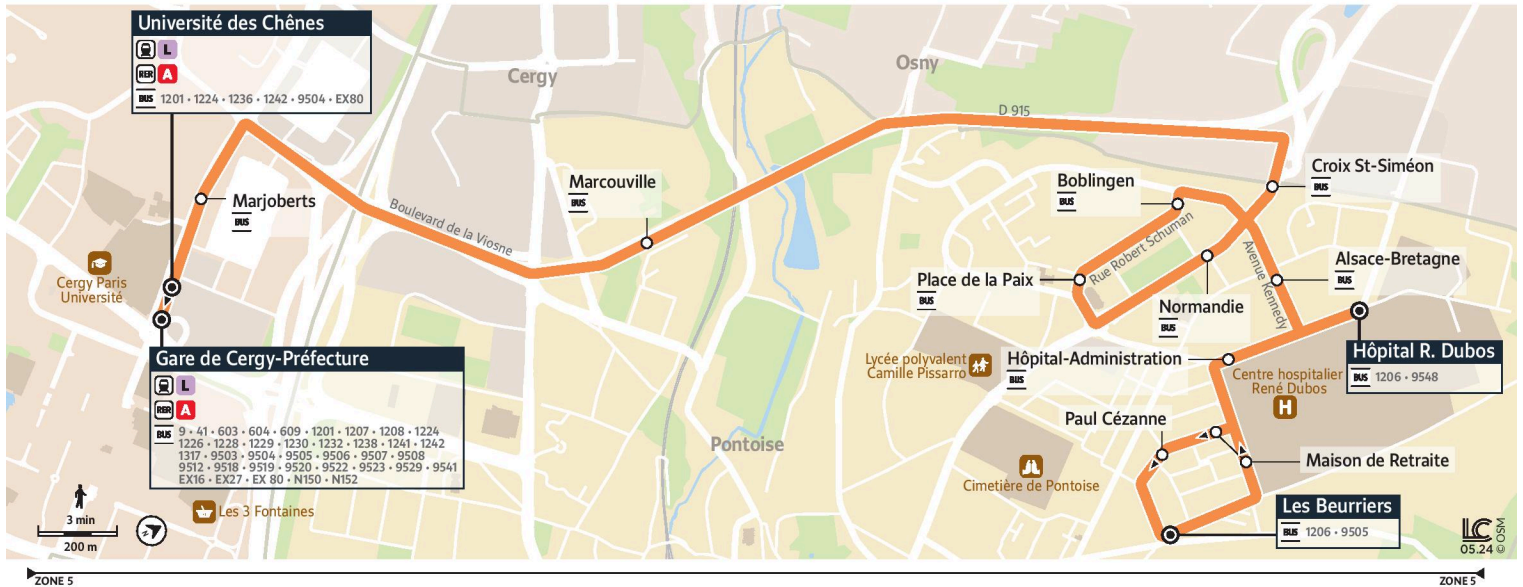

iledefrance-mobilites.fr
Application disponible sur :

1202

Direction :
Pontoise Les Beurriers

1202 Gare de Cergy-Préfecture ↔ Cergy Université des Chênes ↔ Pontoise Hôpital René Dubos ↔ Les Beurriers

Horaires valables

du 2 Septembre 2024 au 6 juillet 2025 inclus

Samedi

		12:47	13:11	13:43	14:11	14:43	15:11	15:43	16:11	16:43	17:12	17:43	18:12	18:43
CERGY	Gare de Cergy Préfecture													
	Marjoberts	12:48	13:12	13:44	14:12	14:44	15:12	15:44	16:12	16:44	17:13	17:44	18:13	18:44
PONTOISE	Marcouville	12:52	13:16	13:48	14:16	14:48	15:16	15:48	16:16	16:48	17:17	17:48	18:17	18:48
OSNY	Croix St Siméon	12:55	13:19	13:51	14:19	14:51	15:19	15:51	16:19	16:51	17:20	17:51	18:20	18:51
PONTOISE	Normandie	12:56	13:20	13:52	14:20	14:52	15:20	15:52	16:20	16:52	17:21	17:52	18:21	18:52
	Place de la Paix	12:58	13:22	13:53	14:21	14:54	15:21	15:53	16:21	16:54	17:23	17:53	18:22	18:54
	Boblingen	12:59	13:23	13:55	14:23	14:55	15:23	15:55	16:23	16:55	17:24	17:55	18:24	18:55
	Alsace Bretagne	13:00	13:24	13:56	14:24	14:56	15:24	15:56	16:24	16:56	17:25	17:56	18:25	18:56
	Hôpital R. Dubos	13:02	13:26	13:57	14:25	14:58	15:25	15:57	16:25	16:58	17:27	17:57	18:26	18:58
	Hôpital Administration	13:04	13:28	13:59	14:27	15:00	15:27	15:59	16:27	17:00	17:29	17:59	18:28	19:00
	Maison de Retraite	13:04	13:28	13:59	14:27	15:00	15:27	15:59	16:27	17:00	17:29	17:59	18:28	19:00
	Paul Cézanne	13:05	13:29	14:00	14:28	15:01	15:28	16:00	16:28	17:01	17:30	18:00	18:29	19:01
Les Beurriers	13:06	13:30	14:01	14:29	15:02	15:29	16:01	16:29	17:02	17:31	18:01	18:30	19:02	