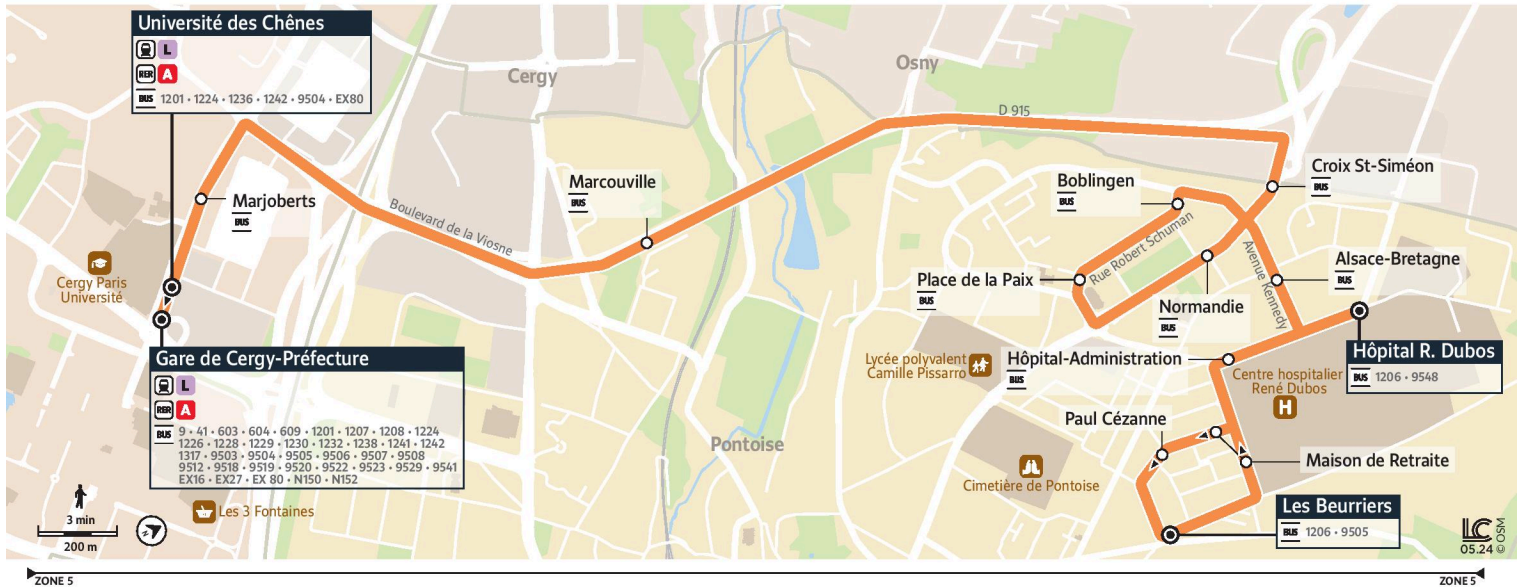

iledefrance-mobilites.fr
Application disponible sur :

1202

Direction :
Pontoise Les Beurriers

1202 Gare de Cergy-Préfecture ↔ Cergy Université des Chênes ↔ Pontoise Hôpital René Dubos ↔ Les Beurriers

Horaires valables

du 2 Septembre 2024 au 6 juillet 2025 inclus

Du Lundi au Vendredi

CERGY	Gare de Cergy Préfecture	8:48	9:01	9:12	9:23	9:34	9:46	9:58	10:11	10:35	10:55	11:15	11:35	11:55	12:15	12:35
	Marjoberts	8:49	9:02	9:13	9:24	9:35	9:47	9:59	10:12	10:36	10:56	11:16	11:36	11:56	12:16	12:36
PONTOISE	Marcouville	8:54	9:07	9:18	9:29	9:40	9:52	10:03	10:16	10:40	11:00	11:20	11:40	12:00	12:20	12:40
OSNY	Croix St Siméon	8:57	9:10	9:21	9:32	9:43	9:55	10:06	10:19	10:43	11:03	11:23	11:43	12:03	12:23	12:43
PONTOISE	Normandie	8:58	9:11	9:22	9:33	9:44	9:56	10:07	10:20	10:44	11:04	11:24	11:44	12:04	12:24	12:44
	Place de la Paix	9:00	9:12	9:23	9:34	9:45	9:57	10:08	10:21	10:46	11:06	11:25	11:45	12:06	12:26	12:46
	Boblingen	9:01	9:14	9:25	9:36	9:47	9:59	10:10	10:23	10:47	11:07	11:27	11:47	12:07	12:27	12:47
	Alsace Bretagne	9:02	9:15	9:26	9:37	9:48	10:00	10:11	10:24	10:48	11:08	11:28	11:48	12:08	12:28	12:48
	Hôpital R. Dubos	9:04	9:16	9:27	9:38	9:49	10:01	10:12	10:25	10:50	11:10	11:29	11:49	12:10	12:30	12:50
	Hôpital Administration	9:06	9:18	9:29	9:40	9:51	10:02	10:13	10:26	10:52	11:12	11:31	11:51	12:12	12:32	12:52
	Maison de Retraite	9:06	9:18	9:29	9:40	9:51	10:03	10:14	10:27	10:52	11:12	11:31	11:51	12:12	12:32	12:52
	Paul Cézanne	9:07	9:19	9:30	9:41	9:52	10:03	10:14	10:27	10:53	11:13	11:32	11:52	12:13	12:33	12:53
Les Beurriers	9:08	9:20	9:31	9:42	9:53	10:04	10:15	10:28	10:54	11:14	11:33	11:53	12:14	12:34	12:54	