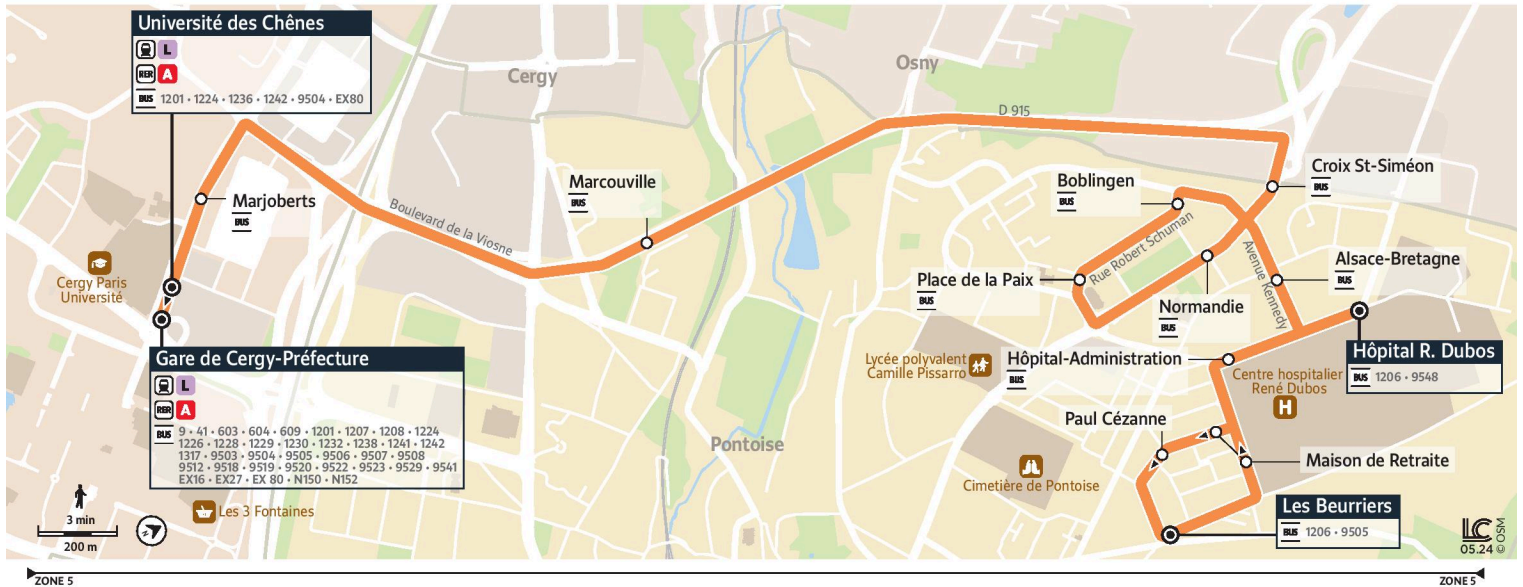

Note(s) de renvoi :

- : Circule uniquement le samedi en période scolaire
- : Circule uniquement le mercredi en période scolaire

Les horaires étant donnés à titre indicatif, merci de vous présenter **2 à 3 min avant l'horaire de passage prévu.**

@CPConflu_IDFM

Francillité Seine et Oise
ZAC du Vert Galant
13 rue de la Tréate
95 310 Saint-Ouen-L'Aumône
01 34 42 75 15

iledefrance-mobilites.fr
Application disponible sur :

1202

Direction :

Gare de Cergy-Préfecture /
Université des Chênes

1202 Gare de Cergy-Préfecture ↔ Cergy Université des Chênes ↔ Pontoise Hôpital René Dubos ↔ Les Beurriers

Horaires valables

du 2 Septembre 2024 au 6 juillet 2025 inclus

Du Lundi au Vendredi

PONTOISE	Les Beurriers	17:29		17:51		18:12		18:33		18:50		19:12		19:32
	Maison de Retraite	17:30		17:52		18:13		18:34		18:51		19:13		19:33
	Hôpital Administration	17:32		17:53		18:14		18:35		18:52		19:14		19:34
	Hôpital R. Dubos	17:33	17:42	17:54	18:03	18:15	18:24	18:36	18:45	18:53	19:02	19:15	19:23	19:35
	Alsace Bretagne	17:35	17:43	17:55	18:04	18:16	18:25	18:37	18:46	18:54	19:03	19:16	19:24	19:36
	Boblingen	17:36	17:45	17:57	18:06	18:18	18:26	18:38	18:47	18:55	19:04	19:17	19:25	19:37
	Place de la Paix	17:38	17:46	17:58	18:07	18:19	18:28	18:40	18:49	18:57	19:06	19:19	19:27	19:39
	Normandie	17:40	17:48	18:00	18:09	18:21	18:29	18:41	18:50	18:58	19:07	19:20	19:28	19:40
OSNY	Croix St Siméon	17:41	17:49	18:01	18:10	18:22	18:30	18:42	18:51	18:59	19:08	19:21	19:29	19:41
PONTOISE	Marcouville	17:46	17:54	18:06	18:15	18:26	18:34	18:46	18:55	19:03	19:12	19:25	19:33	19:45
CERGY	Marjoberts	17:53	18:01	18:11	18:20	18:31	18:39	18:51	19:00	19:08	19:17	19:30	19:37	19:49
	Université des Chênes	17:54	18:02	18:12	18:21	18:32	18:40	18:52	19:01	19:09	19:18	19:31	19:38	19:50

Direction :

Gare de Cergy-Préfecture /
Université des Chênes

1202 Gare de Cergy-Préfecture ↔ Cergy Université des Chênes ↔ Pontoise Hôpital René Dubos ↔ Les Beurriers

Horaires valables

du 2 Septembre 2024 au 6 juillet 2025 inclus