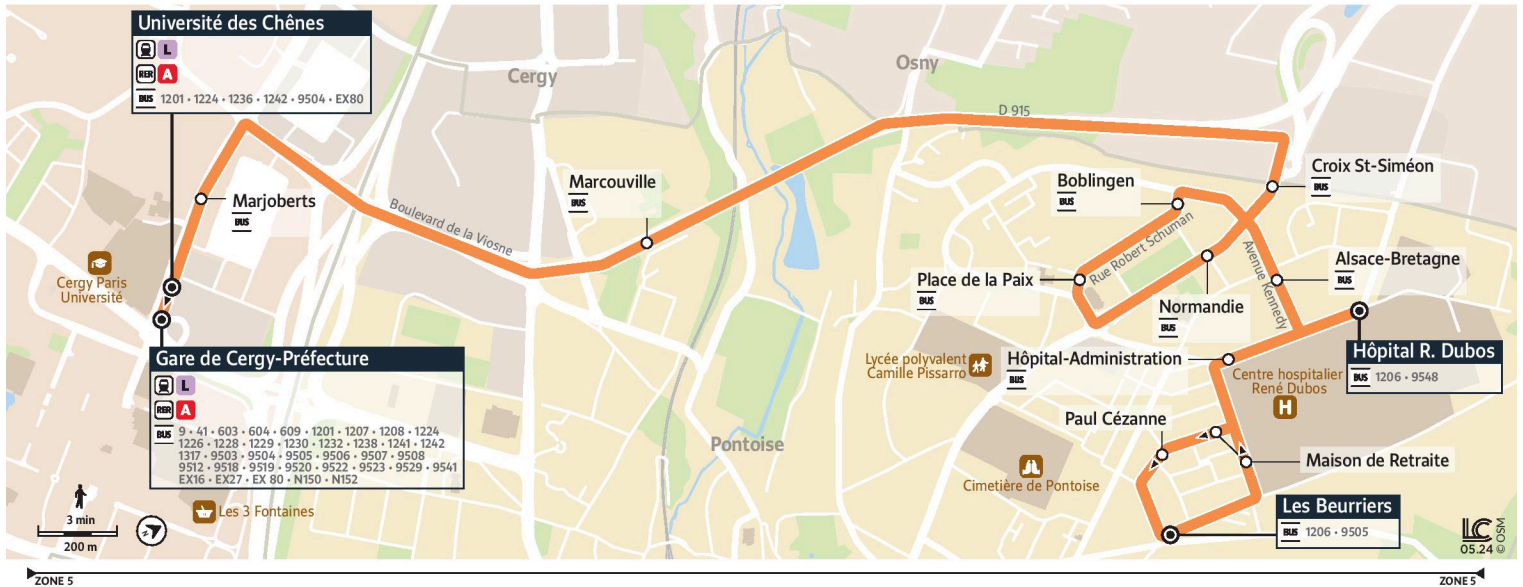

@CPConflu_IDFM

Francillité Seine et Oise
ZAC du Vert Galant
13 rue de la Tréate
95 310 Saint-Ouen-L'Aumône
01 34 42 75 15

iledefrance-mobilites.fr
Application disponible sur :

Île de France
mobilités

1202

Direction :
Pontoise Les Beurriers

1202 Gare de Cergy-Préfecture ↔ Cergy Université des Chênes ↔ Pontoise Hôpital René Dubos ↔ Les Beurriers

Horaires valables

du 2 Septembre 2024 au 6 juillet 2025 inclus

Du Lundi au Vendredi

		5:37	6:02	6:23	6:35	6:50	6:59	7:10	7:23	7:30	7:41	7:50	8:03	8:05	8:24	8:36
CERGY	Gare de Cergy Préfecture															
	Marjoberts	5:38	6:03	6:24	6:36	6:51	7:00	7:11	7:24	7:31	7:42	7:51	8:04	8:06	8:25	8:37
PONTOISE	Marcouville	5:42	6:07	6:28	6:40	6:55	7:04	7:15	7:28	7:35	7:46	7:56	8:09	8:11	8:30	8:42
OSNY	Croix St Siméon	5:45	6:10	6:31	6:43	6:58	7:07	7:18	7:31	7:38	7:49	8:00	8:13	8:15	8:33	8:45
PONTOISE	Normandie	5:46	6:11	6:32	6:44	6:59	7:08	7:19	7:32	7:39	7:50	8:01	8:14	8:16	8:34	8:46
	Place de la Paix	5:47	6:12	6:33	6:45	7:00	7:09	7:20	7:33	7:40	7:51	8:03	8:16	8:18	8:36	8:47
	Boblingen	5:48	6:13	6:34	6:46	7:01	7:10	7:21	7:34	7:42	7:53	8:04	8:17	8:19	8:37	8:49
	Alsace Bretagne	5:48	6:13	6:35	6:47	7:02	7:11	7:22	7:35	7:43	7:54	8:05	8:18	8:20	8:38	8:50
	Hôpital R. Dubos	5:49	6:14	6:36	6:48	7:03	7:12	7:23	7:36	7:44	7:55	8:07	8:20	8:22	8:40	8:51
	Hôpital Administration				6:50		7:14	7:25		7:46		8:09		8:24	8:42	
	Maison de Retraite				6:50		7:14	7:25		7:46		8:09		8:24	8:42	
	Paul Cézanne				6:51		7:15	7:26		7:47		8:10		8:25	8:43	
Les Beurriers				6:52		7:16	7:27		7:48		8:11		8:26	8:44		