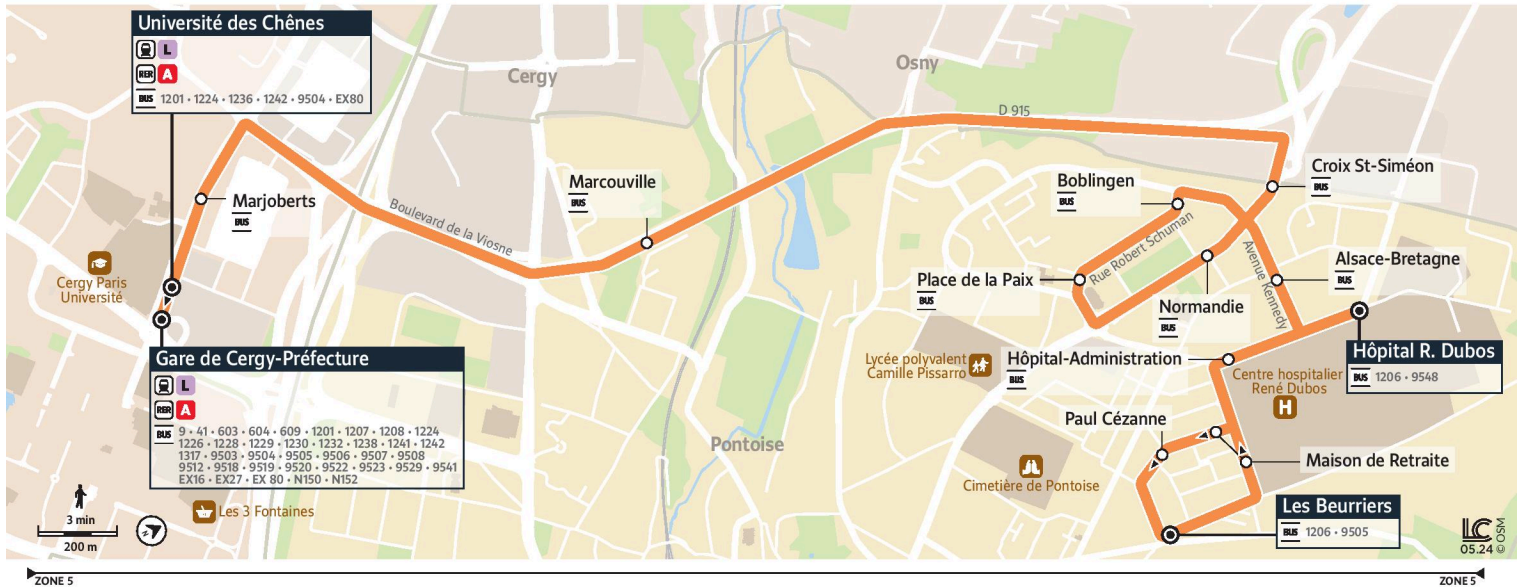

iledefrance-mobilites.fr
Application disponible sur :

Île de France
mobilités

1202

Direction :
Pontoise Les Beurriers

1202 Gare de Cergy-Préfecture ↔ Cergy Université des Chênes ↔ Pontoise Hôpital René Dubos ↔ Les Beurriers

Horaires valables

du 2 Septembre 2024 au 6 juillet 2025 inclus

Dimanche et Jours Fériés

CERGY	Gare de Cergy Préfecture	15:01	16:01	17:03	18:03	19:05	20:01	20:44	21:49
	Marjoberts	15:02	16:02	17:04	18:04	19:06	20:02	20:45	21:50
PONTOISE	Marcouville	15:06	16:06	17:08	18:08	19:10	20:06	20:49	21:54
OSNY	Croix St Siméon	15:10	16:10	17:12	18:12	19:13	20:09	20:52	21:57
PONTOISE	Normandie	15:11	16:11	17:13	18:13	19:14	20:10	20:53	21:58
	Place de la Paix	15:12	16:12	17:14	18:14	19:15	20:11	20:54	21:59
	Boblingen	15:14	16:14	17:16	18:16	19:17	20:13	20:56	22:00
	Alsace Bretagne	15:15	16:15	17:17	18:17	19:18	20:14	20:57	22:01
	Hôpital R. Dubos	15:16	16:16	17:18	18:18	19:19	20:15	20:58	22:02
	Hôpital Administration	15:18	16:17	17:19	18:19	19:20			
	Maison de Retraite	15:18	16:18	17:20	18:20	19:21			
	Paul Cézanne	15:19	16:18	17:20	18:20	19:21			
Les Beurriers	15:20	16:19	17:21	18:21	19:22				