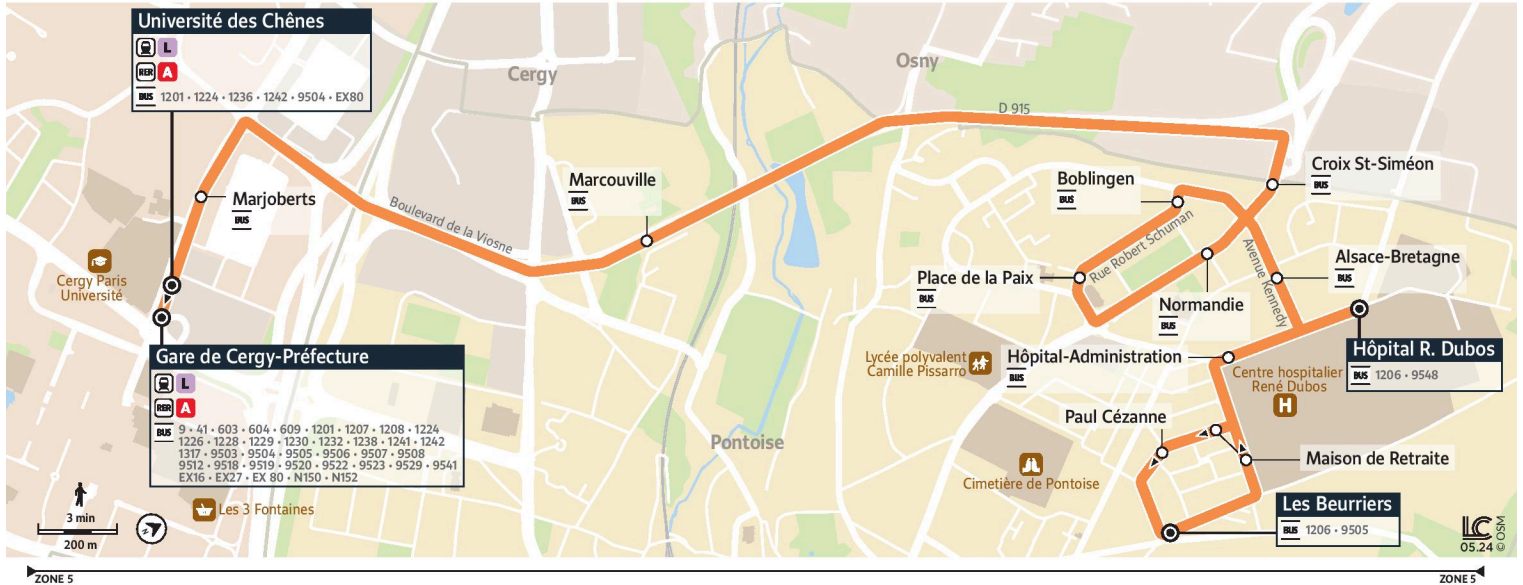

Note(s) de renvoi :

- : Circule uniquement le samedi en période scolaire
- : Circule uniquement le mercredi en période scolaire

Les horaires étant donnés à titre indicatif, merci de vous présenter **2 à 3 min avant l'horaire de passage prévu.**

@CPConflu_IDFM

Francillité Seine et Oise
ZAC du Vert Galant
13 rue de la Tréate
95 310 Saint-Ouen-L'Aumône
01 34 42 75 15

îledefrance-mobilites.fr
Application disponible sur :

1202

Direction :

Gare de Cergy-Préfecture /
Université des Chênes

1202 Gare de Cergy-Préfecture ↔ Cergy Université des Chênes ↔ Pontoise Hôpital René Dubos ↔ Les Beurriers

Horaires valables

du 2 Septembre 2024 au 6 juillet 2025 inclus

		Samedi												
PONTOISE	Les Beurriers	18:43	19:14	19:45	20:15									
	Maison de Retraite	18:44	19:15	19:46	20:16									
	Hôpital Administration	18:45	19:16	19:47	20:17									
	Hôpital R. Dubos	18:46	19:17	19:48	20:18	20:48	21:18	21:48	22:18	22:48	23:19	23:50	0:28	
	Alsace Bretagne	18:47	19:18	19:49	20:19	20:49	21:19	21:49	22:19	22:49	23:20	23:51	0:29	
	Boblingen	18:49	19:20	19:50	20:20	20:50	21:20	21:50	22:20	22:50	23:21	23:52	0:30	
	Place de la Paix	18:50	19:21	19:52	20:22	20:52	21:22	21:52	22:22	22:52	23:22	23:53	0:31	
	Normandie	18:52	19:23	19:53	20:23	20:53	21:23	21:53	22:23	22:53	23:23	23:54	0:32	
OSNY	Croix St Siméon	18:53	19:24	19:54	20:24	20:54	21:24	21:54	22:24	22:54	23:24	23:55	0:33	
PONTOISE	Marcouville	18:57	19:28	19:58	20:28	20:58	21:28	21:58	22:28	22:58	23:28	23:59	0:37	
CERGY	Marjoberts	19:02	19:32	20:02	20:32	21:02	21:32	22:02	22:32	23:02	23:32	0:03	0:41	
	Université des Chênes	19:03	19:33	20:03	20:33	21:03	21:33	22:03	22:33	23:03	23:33	0:04	0:42	