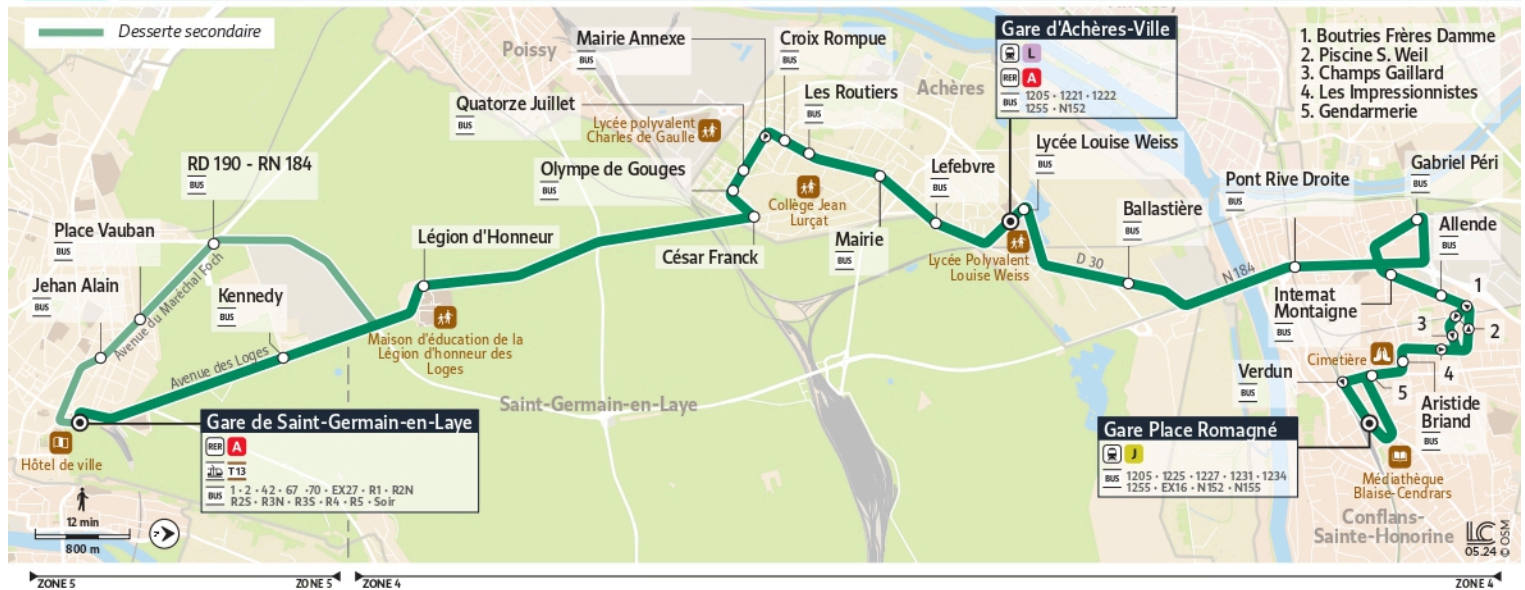

iledefrance-mobilites.fr
Application disponible sur :
Google Play | Apple Store

1204

Direction :

Gare de Conflans Sainte Honorine
Place Romagné

1204 Gare de Saint-Germain-en-Laye ↔ Conflans-Sainte-Honorine Gare Place Romagné