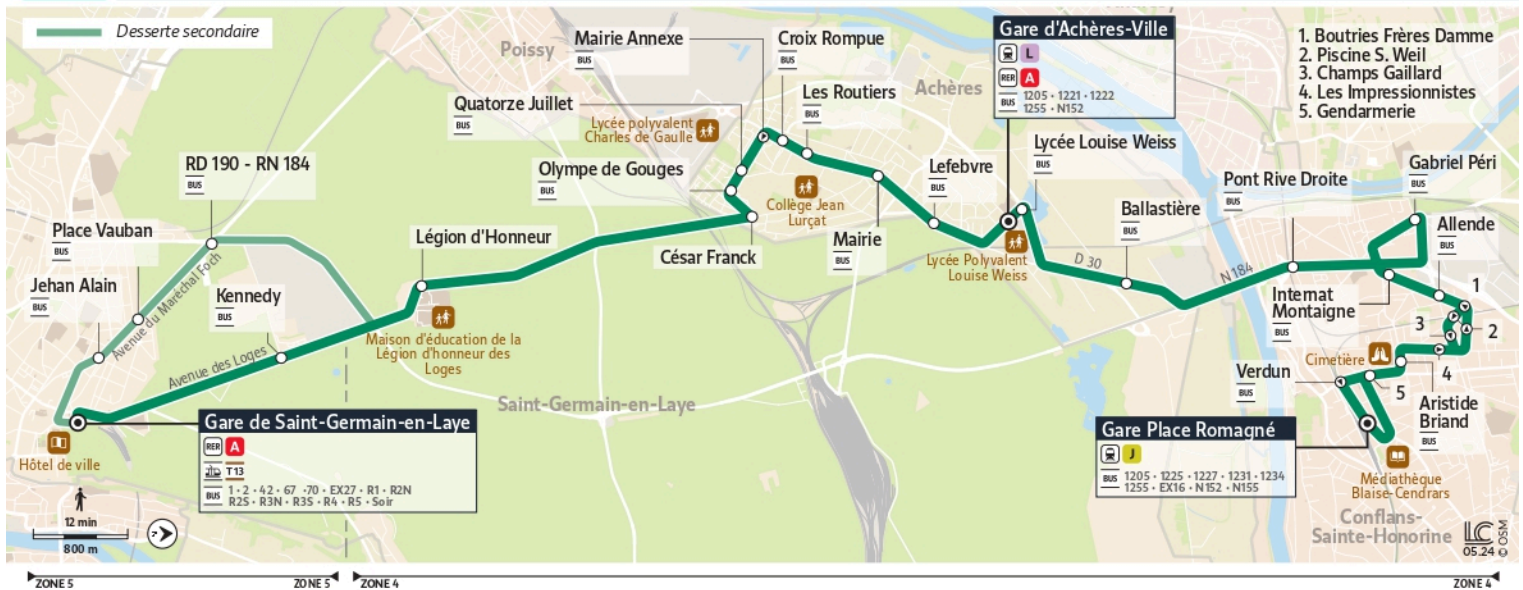

1204 Gare de Saint-Germain-en-Laye ↔ Conflans-Sainte-Honorine Gare Place Romagné

Horaires valables

du 2 Septembre 2024 au 6 juillet 2025 inclus

Dimanche et Jours Fériés

CONFLANS-SAINTE-HONORINE	Gare Place Romagné	6:45	7:45	8:45	9:45	10:45	11:45	12:45	13:45	14:50	15:50	16:50	17:50	18:50	19:50	20:50
	Gendarmerie	6:48	7:48	8:48	9:48	10:48	11:48	12:48	13:48	14:53	15:53	16:53	17:53	18:53	19:53	20:53
	Aristide Briand	6:49	7:49	8:49	9:49	10:49	11:49	12:49	13:49	14:54	15:54	16:54	17:54	18:54	19:54	20:54
	Les Impressionnistes	6:50	7:50	8:50	9:50	10:50	11:50	12:50	13:50	14:55	15:55	16:55	17:55	18:55	19:55	20:55
	Piscine S. Weil	6:51	7:51	8:51	9:51	10:51	11:51	12:51	13:51	14:56	15:56	16:56	17:56	18:56	19:56	20:56
	Boutries Frères Damme	6:52	7:52	8:52	9:52	10:52	11:52	12:52	13:52	14:57	15:57	16:57	17:57	18:57	19:57	20:57
	Allende	6:53	7:53	8:53	9:53	10:53	11:53	12:53	13:53	14:58	15:58	16:58	17:58	18:58	19:58	20:58
	Internat Montaigne	6:54	7:54	8:54	9:54	10:54	11:54	12:54	13:54	14:59	15:59	16:59	17:59	18:59	19:59	20:59
	Gabriel Péri	6:55	7:55	8:55	9:55	10:55	11:55	12:55	13:55	15:00	16:00	17:00	18:00	19:00	20:00	21:00
	Pont Rive Droite	6:58	7:58	8:58	9:58	10:58	11:58	12:58	13:58	15:03	16:03	17:03	18:03	19:03	20:03	21:03
ACHÈRES	Ballastière	7:01	8:01	9:01	10:01	11:01	12:01	13:01	14:01	15:06	16:06	17:06	18:06	19:06	20:06	21:06
	Lycée Louis Weiss	7:04	8:04	9:04	10:04	11:04	12:04	13:04	14:04	15:09	16:09	17:09	18:09	19:09	20:09	21:09
	Gare d'Achères Ville	7:05	8:05	9:05	10:05	11:05	12:05	13:05	14:05	15:10	16:10	17:10	18:10	19:10	20:10	21:10
	Lefebvre	7:07	8:07	9:07	10:07	11:07	12:07	13:07	14:07	15:12	16:12	17:12	18:12	19:12	20:12	21:12
	Mairie	7:09	8:09	9:09	10:09	11:09	12:09	13:09	14:09	15:14	16:14	17:14	18:14	19:14	20:14	21:14
	Les Routiers	7:11	8:11	9:11	10:11	11:11	12:11	13:11	14:11	15:16	16:16	17:16	18:16	19:16	20:16	21:16
	Croix Rompue	7:11	8:11	9:11	10:11	11:11	12:11	13:11	14:11	15:16	16:16	17:16	18:16	19:16	20:16	21:16
	Mairie Annexe	7:12	8:12	9:12	10:12	11:12	12:12	13:12	14:12	15:17	16:17	17:17	18:17	19:17	20:17	21:17
	Quatorze Juillet	7:13	8:13	9:13	10:13	11:13	12:13	13:13	14:13	15:18	16:18	17:18	18:18	19:18	20:18	21:18
	Olympe de Gougues	7:13	8:13	9:13	10:13	11:13	12:13	13:13	14:13	15:18	16:18	17:18	18:18	19:18	20:18	21:18
César Franck	7:14	8:14	9:14	10:14	11:14	12:14	13:14	14:14	15:19	16:19	17:19	18:19	19:19	20:19	21:19	
SAINT-GERMAIN-EN-LAYE	Légion d'Honneur	7:20	8:20	9:20	10:20	11:20	12:20	13:20	14:20	15:25	16:25	17:25	18:25	19:25	20:25	21:25
	Kennedy	7:22	8:22	9:22	10:22	11:22	12:22	13:22	14:22	15:27	16:27	17:27	18:27	19:27	20:27	21:27
	RD 190 / RN 184															
	Vauban															
	Jehan Alain															
Gare de Saint Germain en Laye	7:27	8:27	9:27	10:27	11:27	12:27	13:27	14:27	15:32	16:32	17:32	18:32	19:32	20:33	21:32	