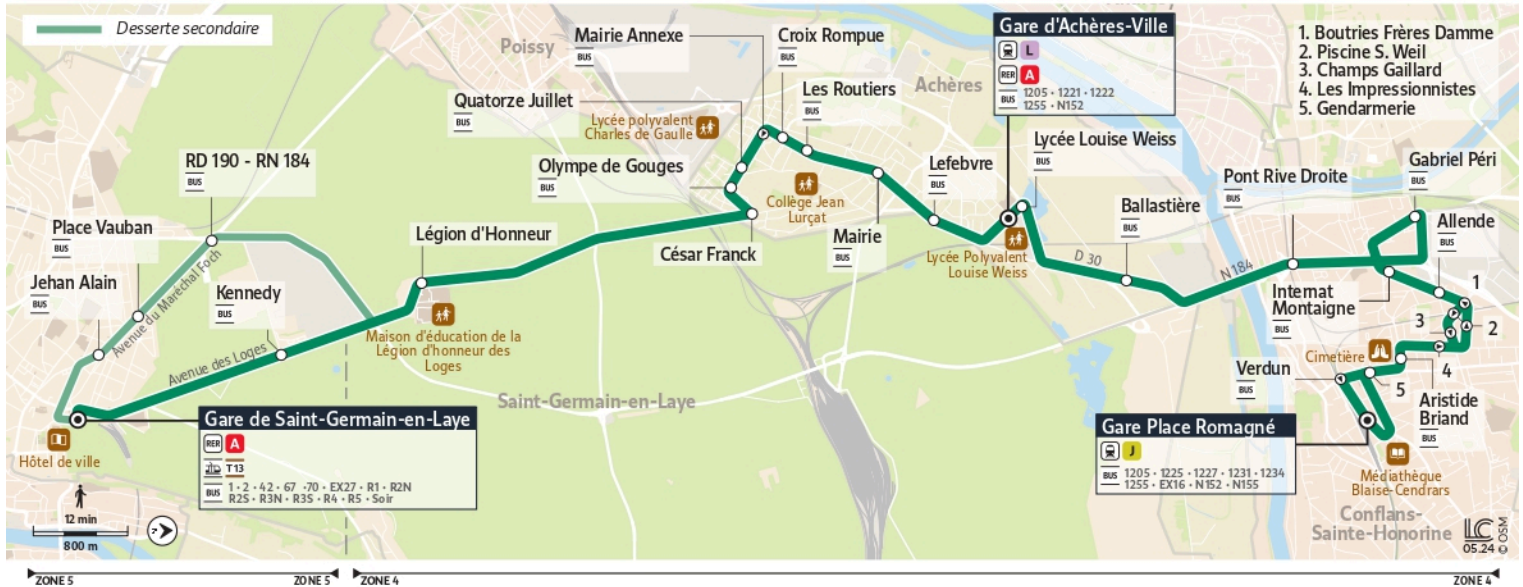

iledefrance-mobilites.fr
Application disponible sur :
Google Play | Apple Store

1204

Direction :

Gare de Conflans Sainte Honorine
Place Romagné

1204 Gare de Saint-Germain-en-Laye ↔ Conflans-Sainte-Honorine Gare Place Romagné