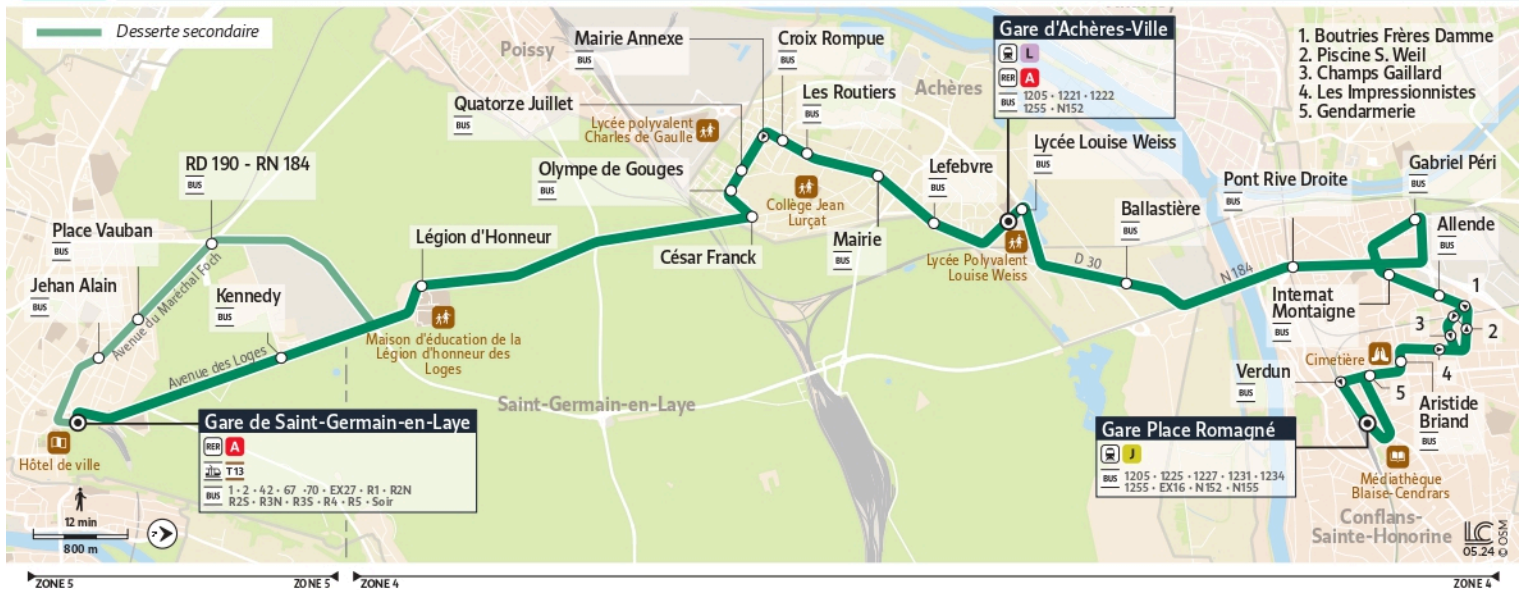

1204 Gare de Saint-Germain-en-Laye ↔ Conflans-Sainte-Honorine Gare Place Romagné

Horaires valables

du 2 Septembre 2024 au 6 juillet 2025 inclus

Du Lundi au Vendredi

CONFLANS-SAINTE-HONORINE	Gare Place Romagné	17:32	17:52	18:12	18:32	18:55	19:15	19:35	19:55	20:20	20:40	21:00	21:35	22:05
	Gendarmerie	17:36	17:56	18:16	18:36	18:58	19:18	19:38	19:58	20:23	20:43	21:03	21:38	22:08
	Aristide Briand	17:37	17:57	18:17	18:37	18:59	19:19	19:39	19:59	20:24	20:44	21:04	21:39	22:09
	Les Impressionnistes	17:37	17:57	18:17	18:37	19:00	19:20	19:40	20:00	20:25	20:45	21:05	21:40	22:10
	Piscine S. Weil	17:39	17:59	18:19	18:39	19:01	19:21	19:41	20:01	20:26	20:46	21:06	21:41	22:11
	Boutries Frères Damme	17:40	18:00	18:20	18:40	19:02	19:22	19:42	20:02	20:27	20:47	21:07	21:42	22:12
	Allende	17:41	18:01	18:21	18:41	19:03	19:23	19:43	20:03	20:28	20:48	21:08	21:43	22:13
	Internat Montaigne	17:42	18:02	18:22	18:42	19:04	19:24	19:44	20:04	20:29	20:49	21:09	21:44	22:14
	Gabriel Péri	17:43	18:03	18:23	18:43	19:05	19:25	19:45	20:05	20:30	20:50	21:10	21:45	22:15
	Pont Rive Droite	17:46	18:06	18:26	18:46	19:08	19:28	19:48	20:08	20:33	20:53	21:13	21:48	22:18
ACHÈRES	Ballastière	17:50	18:10	18:30	18:50	19:12	19:31	19:51	20:11	20:36	20:56	21:16	21:51	22:21
	Lycée Louis Weiss	17:54	18:13	18:33	18:53	19:15	19:34	19:54	20:14	20:39	20:59	21:19	21:54	22:24
	Gare d'Achères Ville	17:55	18:14	18:34	18:54	19:16	19:35	19:55	20:15	20:40	21:00	21:20	21:55	22:25
	Lefebvre	17:57	18:16	18:36	18:56	19:18	19:37	19:57	20:17	20:42	21:02	21:22	21:57	22:27
	Mairie	17:59	18:18	18:38	18:58	19:20	19:39	19:59	20:19	20:44	21:04	21:24	21:59	22:29
	Les Routiers	18:01	18:20	18:40	19:00	19:22	19:41	20:01	20:21	20:46	21:06	21:26	22:01	22:31
	Croix Rompue	18:02	18:21	18:41	19:01	19:23	19:42	20:02	20:22	20:47	21:07	21:27	22:02	22:32
	Mairie Annexe	18:03	18:22	18:42	19:02	19:24	19:43	20:03	20:23	20:48	21:08	21:28	22:03	22:33
	Quatorze Juillet	18:04	18:23	18:43	19:03	19:25	19:44	20:04	20:24	20:49	21:09	21:29	22:04	22:34
	Olympe de Gougues	18:04	18:23	18:43	19:03	19:25	19:44	20:04	20:24	20:49	21:09	21:29	22:04	22:34
César Franck	18:05	18:24	18:44	19:04	19:26	19:45	20:05	20:25	20:50	21:10	21:30	22:05	22:35	
SAINT-GERMAIN-EN-LAYE	Légion d'Honneur	18:11	18:30	18:50	19:10	19:32	19:51	20:11	20:31	20:56	21:16	21:36	22:11	22:41
	Kennedy	18:14	18:33	18:53	19:13	19:35	19:54	20:14	20:34	20:58	21:18	21:38	22:13	22:43
	RD 190 / RN 184													
	Vauban													
	Jehan Alain													
Gare de Saint Germain en Laye	18:21	18:40	18:59	19:19	19:41	19:59	20:19	20:39	21:02	21:22	21:42	22:17	22:47	