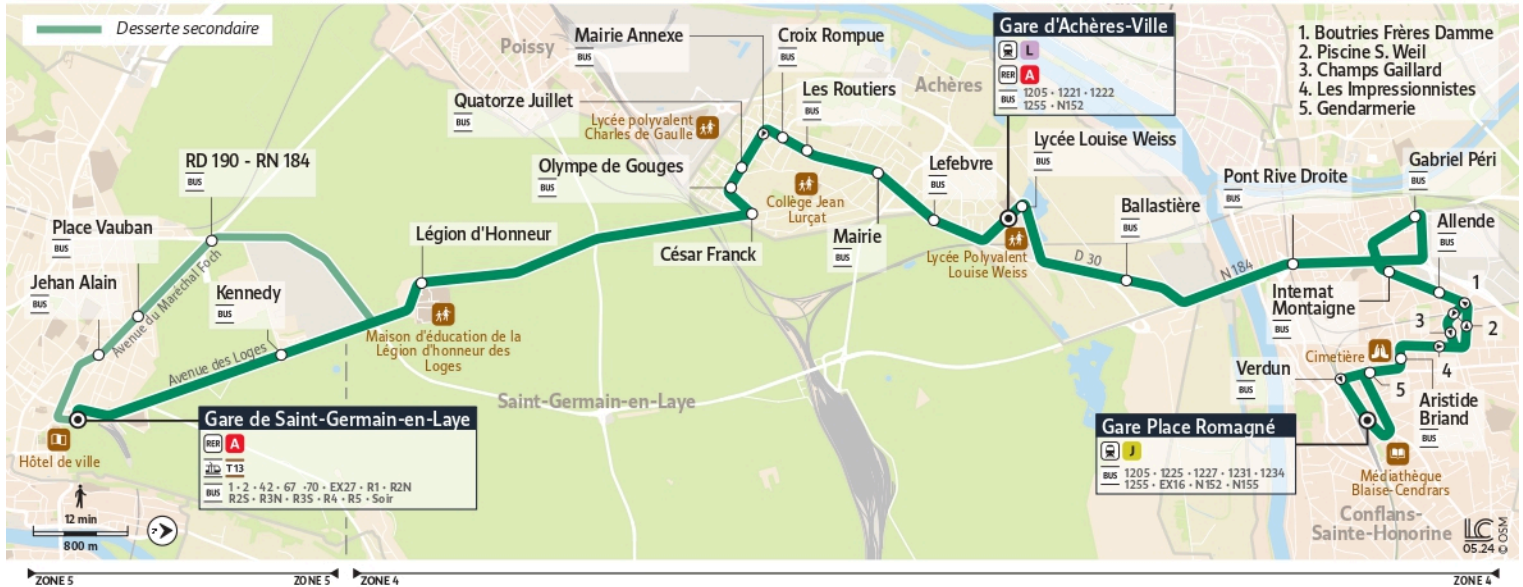

1204 Gare de Saint-Germain-en-Laye ↔ Conflans-Sainte-Honorine Gare Place Romagné

Horaires valables

du 2 Septembre 2024 au 6 juillet 2025 inclus

Samedi

CONFLANS-SAINTE-HONORINE	Gare Place Romagné	6:15	6:45	7:15	7:45	8:15	8:45	9:15	9:45	10:15	10:45	11:15
	Gendarmerie	6:18	6:48	7:18	7:48	8:18	8:48	9:18	9:48	10:18	10:48	11:18
	Aristide Briand	6:19	6:49	7:19	7:49	8:19	8:49	9:19	9:49	10:19	10:49	11:19
	Les Impressionnistes	6:20	6:50	7:20	7:50	8:20	8:50	9:20	9:50	10:20	10:50	11:20
	Piscine S. Weil	6:21	6:51	7:21	7:51	8:21	8:51	9:21	9:51	10:21	10:51	11:21
	Boutries Frères Damme	6:22	6:52	7:22	7:52	8:22	8:52	9:22	9:52	10:22	10:52	11:22
	Allende	6:23	6:53	7:23	7:53	8:23	8:53	9:23	9:53	10:23	10:53	11:23
	Internat Montaigne	6:24	6:54	7:24	7:54	8:24	8:54	9:24	9:54	10:24	10:54	11:24
	Gabriel Péri	6:25	6:55	7:25	7:55	8:25	8:55	9:25	9:55	10:25	10:55	11:25
	Pont Rive Droite	6:28	6:58	7:28	7:58	8:28	8:58	9:28	9:58	10:28	10:58	11:28
ACHÈRES	Ballastière	6:31	7:01	7:31	8:01	8:31	9:01	9:31	10:01	10:31	11:01	11:31
	Lycée Louis Weiss	6:34	7:04	7:34	8:04	8:34	9:04	9:34	10:04	10:34	11:04	11:34
	Gare d'Achères Ville	6:35	7:05	7:35	8:05	8:35	9:05	9:35	10:05	10:35	11:05	11:35
	Lefebvre	6:37	7:07	7:37	8:07	8:37	9:07	9:37	10:07	10:37	11:07	11:37
	Mairie	6:39	7:09	7:39	8:09	8:39	9:09	9:39	10:09	10:39	11:09	11:39
	Les Routiers	6:41	7:11	7:41	8:11	8:41	9:11	9:41	10:11	10:41	11:11	11:41
	Croix Rompue	6:41	7:11	7:41	8:11	8:41	9:11	9:41	10:11	10:41	11:11	11:41
	Mairie Annexe	6:42	7:12	7:42	8:12	8:42	9:12	9:42	10:12	10:42	11:12	11:42
	Quatorze Juillet	6:43	7:13	7:43	8:13	8:43	9:13	9:43	10:13	10:43	11:13	11:43
	Olympe de Gougues	6:43	7:13	7:43	8:13	8:43	9:13	9:43	10:13	10:43	11:13	11:43
César Franck	6:44	7:14	7:44	8:14	8:44	9:14	9:44	10:14	10:44	11:14	11:44	
SAINT-GERMAIN-EN-LAYE	Légion d'Honneur	6:50	7:20	7:50	8:20	8:50	9:20	9:50	10:20	10:50	11:20	11:50
	Kennedy	6:52	7:22	7:52	8:22	8:52	9:22	9:52	10:22	10:52	11:22	11:52
	RD 190 / RN 184											
	Vauban											
	Gare de Saint Germain en Laye	6:57	7:27	7:58	8:28	8:58	9:28	9:58	10:28	10:58	11:28	11:58