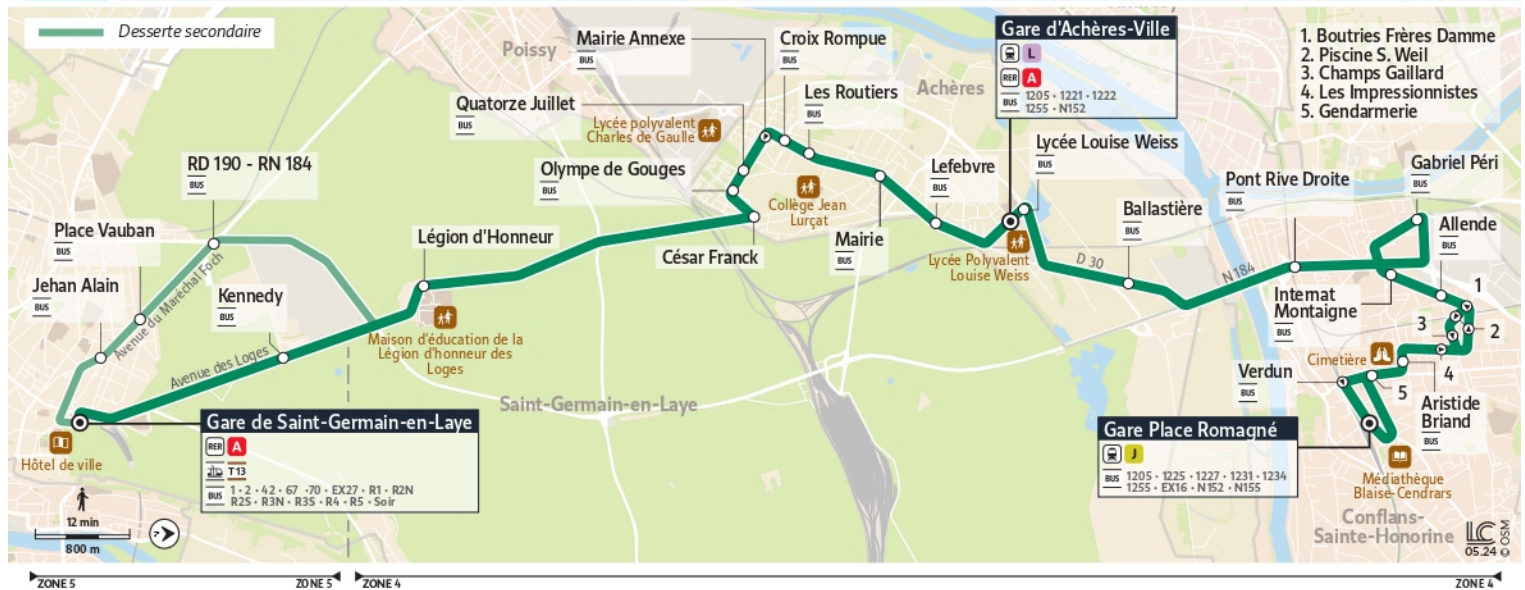

1204

Direction :
Gare de Saint Germain en Laye

1204 Gare de Saint-Germain-en-Laye ↔ Conflans-Sainte-Honorine Gare Place Romagné

Horaires valables

du 2 Septembre 2024 au 6 juillet 2025 inclus

		Samedi									
CONFLANS-SAINTE-HONORINE	Gare Place Romagné	17:20	17:50	18:20	18:50	19:20	19:50	20:20	20:50	21:20	
	Gendarmerie	17:23	17:53	18:23	18:53	19:23	19:53	20:23	20:53	21:23	
	Aristide Briand	17:24	17:54	18:24	18:54	19:24	19:54	20:24	20:54	21:24	
	Les Impressionnistes	17:25	17:55	18:25	18:55	19:25	19:55	20:25	20:55	21:25	
	Piscine S. Weil	17:26	17:56	18:26	18:56	19:26	19:56	20:26	20:56	21:26	
	Boutries Frères Damme	17:27	17:57	18:27	18:57	19:27	19:57	20:27	20:57	21:27	
	Allende	17:28	17:58	18:28	18:58	19:28	19:58	20:28	20:58	21:28	
	Internat Montaigne	17:29	17:59	18:29	18:59	19:29	19:59	20:29	20:59	21:29	
	Gabriel Péri	17:30	18:00	18:30	19:00	19:30	20:00	20:30	21:00	21:30	
	Pont Rive Droite	17:33	18:03	18:33	19:03	19:33	20:03	20:33	21:03	21:33	
ACHÈRES	Ballastière	17:36	18:06	18:36	19:06	19:36	20:06	20:36	21:06	21:36	
	Lycée Louis Weiss	17:39	18:09	18:39	19:09	19:39	20:09	20:39	21:09	21:39	
	Gare d'Achères Ville	17:40	18:10	18:40	19:10	19:40	20:10	20:40	21:10	21:40	
	Lefebvre	17:42	18:12	18:42	19:12	19:42	20:12	20:42	21:12	21:42	
	Mairie	17:44	18:14	18:44	19:14	19:44	20:14	20:44	21:14	21:44	
	Les Routiers	17:46	18:16	18:46	19:16	19:46	20:16	20:46	21:16	21:46	
	Croix Rompue	17:46	18:16	18:46	19:16	19:46	20:16	20:46	21:16	21:46	
	Mairie Annexe	17:47	18:17	18:47	19:17	19:47	20:17	20:47	21:17	21:47	
	Quatorze Juillet	17:48	18:18	18:48	19:18	19:48	20:18	20:48	21:18	21:48	
	Olympe de Gougues	17:48	18:18	18:48	19:18	19:48	20:18	20:48	21:18	21:48	
César Franck	17:49	18:19	18:49	19:19	19:49	20:19	20:49	21:19	21:49		
SAINT-GERMAIN-EN-LAYE	Légion d'Honneur	17:55	18:25	18:55	19:25	19:55	20:25	20:55	21:25	21:55	
	Kennedy	17:57	18:27	18:57	19:27	19:57	20:27	20:57	21:27	21:57	
	RD 190 / RN 184										
	Vauban										
	Jehan Alain										
	Gare de Saint Germain en Laye	18:03	18:33	19:03	19:33	20:03	20:33	21:02	21:32	22:02	

Note(s) de renvoi :

@CPConflu_IDFM

Franchité Seine et Oise
ZAC du Vert Galant
13 rue de la Tréate
95 310 Saint-Ouen-L'Aumône
01 34 42 75 15

iledefrance-mobilites.fr
Application disponible sur :