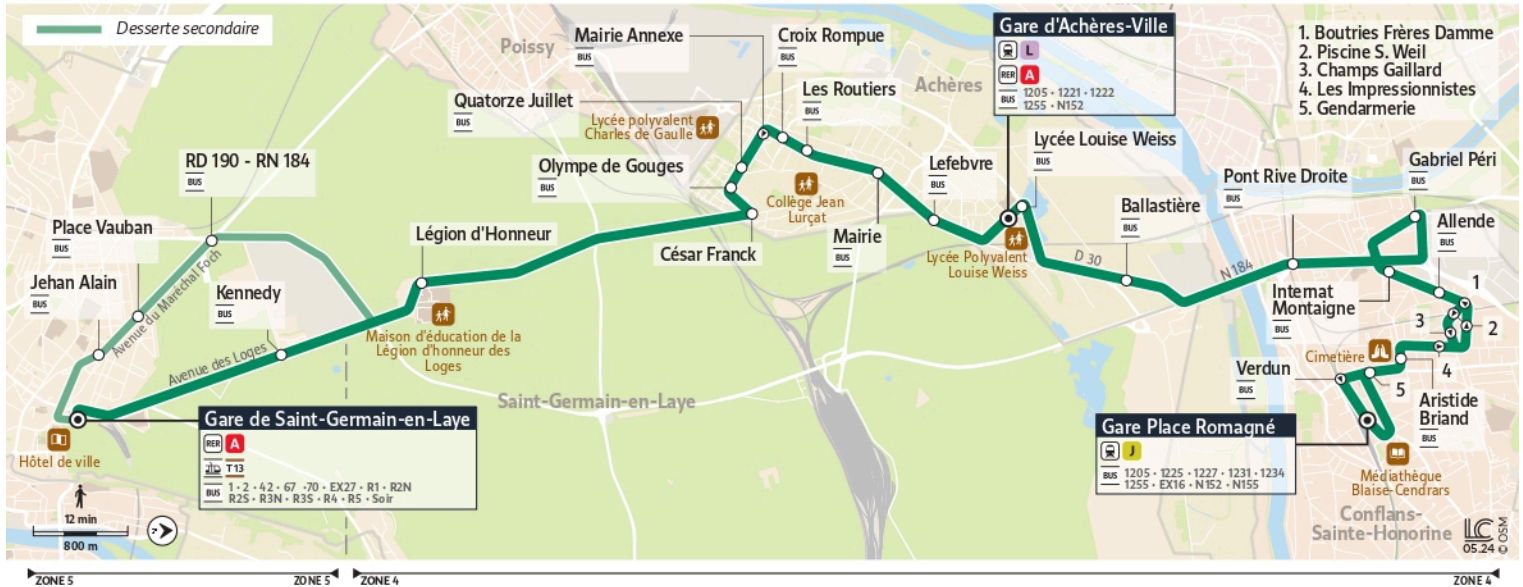

iledefrance-mobilites.fr
Application disponible sur :

1204

Direction :

Gare de Conflans Sainte Honorine
Place Romagné

1204 Gare de Saint-Germain-en-Laye ↔ Conflans-Sainte-Honorine Gare Place Romagné

Horaires valables