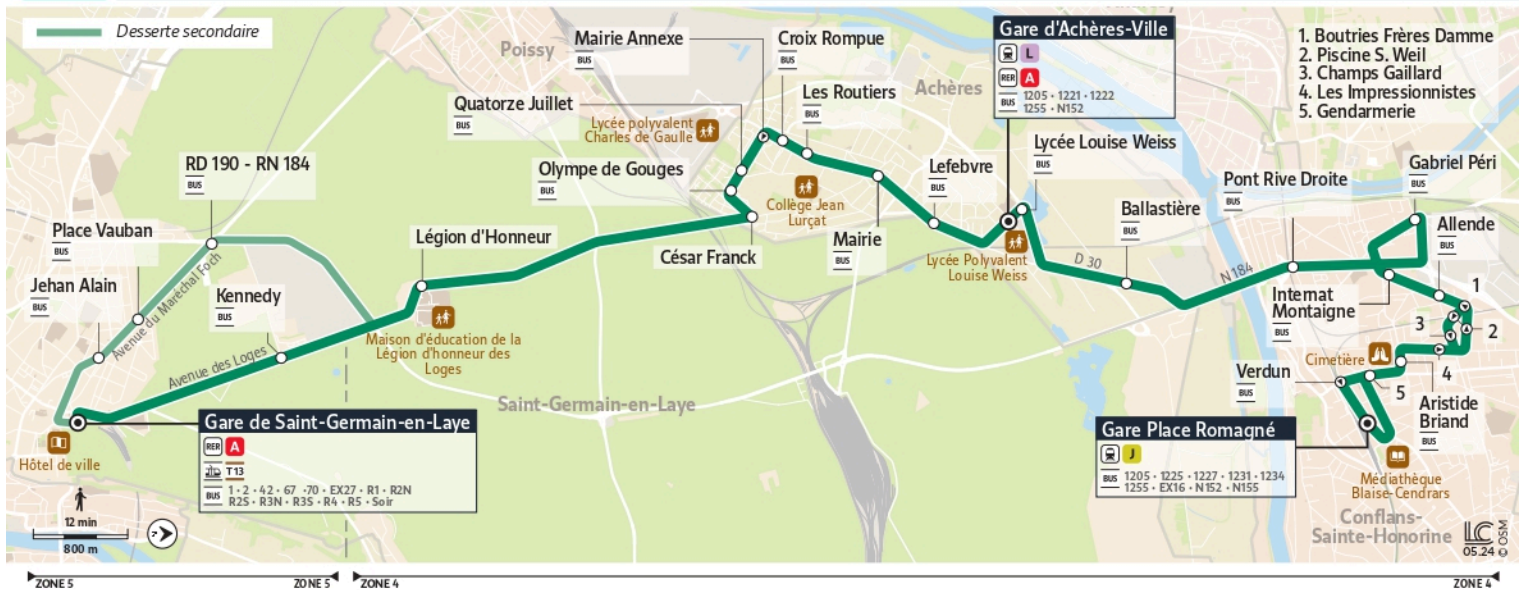

iledefrance-mobilites.fr
Application disponible sur :

1204

Direction :

Gare de Conflans Sainte Honorine
Place Romagné

1204 Gare de Saint-Germain-en-Laye ↔ Conflans-Sainte-Honorine Gare Place Romagné

Horaires valables