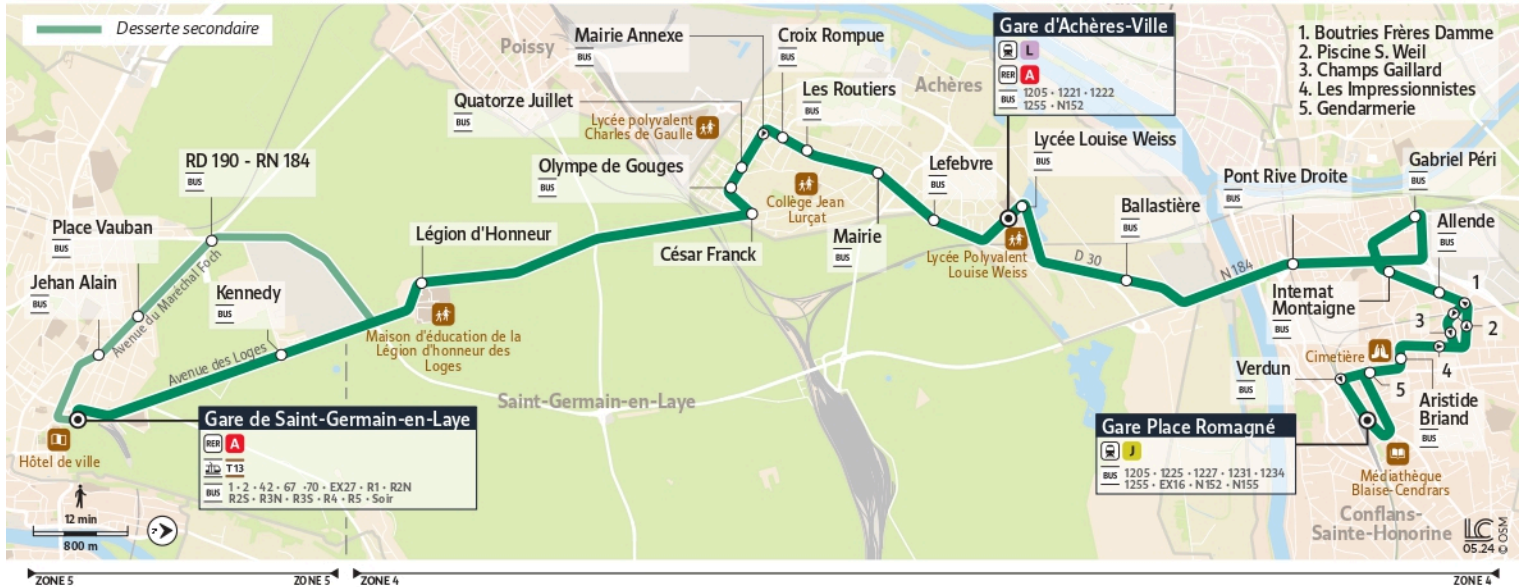

1204

Direction :

Gare de Conflans Sainte Honorine
Place Romagné

1204 Gare de Saint-Germain-en-Laye ↔ Conflans-Sainte-Honorine Gare Place Romagné

Horaires valables

du 2 Septembre 2024 au 6 juillet 2025 inclus