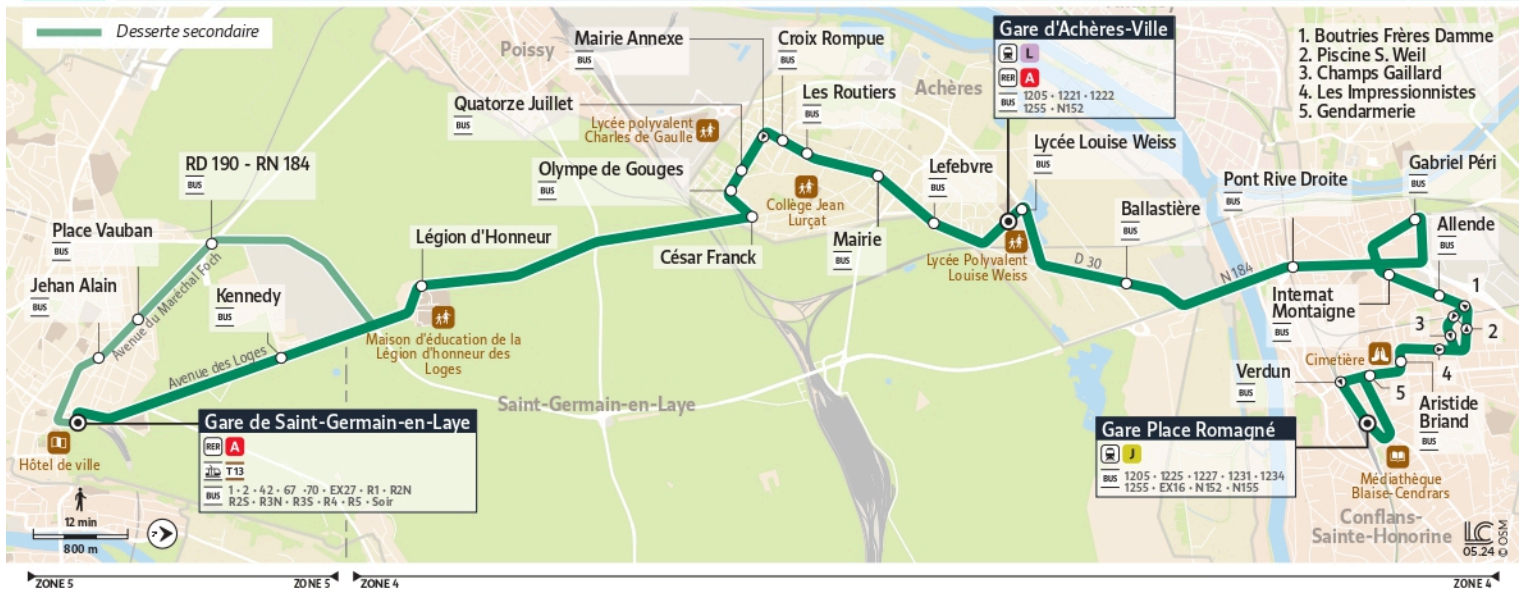

1204 Gare de Saint-Germain-en-Laye ↔ Conflans-Sainte-Honorine Gare Place Romagné

Horaires valables

du 2 Septembre 2024 au 6 juillet 2025 inclus

Samedi

CONFLANS-SAINTE-HONORINE	Gare Place Romagné	11:45	12:15	12:45	13:15	13:45	14:20	14:50	15:20	15:50	16:20	16:50
	Gendarmerie	11:48	12:18	12:48	13:18	13:48	14:23	14:53	15:23	15:53	16:23	16:53
	Aristide Briand	11:49	12:19	12:49	13:19	13:49	14:24	14:54	15:24	15:54	16:24	16:54
	Les Impressionnistes	11:50	12:20	12:50	13:20	13:50	14:25	14:55	15:25	15:55	16:25	16:55
	Piscine S. Weil	11:51	12:21	12:51	13:21	13:51	14:26	14:56	15:26	15:56	16:26	16:56
	Boutries Frères Damme	11:52	12:22	12:52	13:22	13:52	14:27	14:57	15:27	15:57	16:27	16:57
	Allende	11:53	12:23	12:53	13:23	13:53	14:28	14:58	15:28	15:58	16:28	16:58
	Internat Montaigne	11:54	12:24	12:54	13:24	13:54	14:29	14:59	15:29	15:59	16:29	16:59
	Gabriel Péri	11:55	12:25	12:55	13:25	13:55	14:30	15:00	15:30	16:00	16:30	17:00
	Pont Rive Droite	11:58	12:28	12:58	13:28	13:58	14:33	15:03	15:33	16:03	16:33	17:03
ACHÈRES	Ballastière	12:01	12:31	13:01	13:31	14:01	14:36	15:06	15:36	16:06	16:36	17:06
	Lycée Louis Weiss	12:04	12:34	13:04	13:34	14:04	14:39	15:09	15:39	16:09	16:39	17:09
	Gare d'Achères Ville	12:05	12:35	13:05	13:35	14:05	14:40	15:10	15:40	16:10	16:40	17:10
	Lefebvre	12:07	12:37	13:07	13:37	14:07	14:42	15:12	15:42	16:12	16:42	17:12
	Mairie	12:09	12:39	13:09	13:39	14:09	14:44	15:14	15:44	16:14	16:44	17:14
	Les Routiers	12:11	12:41	13:11	13:41	14:11	14:46	15:16	15:46	16:16	16:46	17:16
	Croix Rompue	12:11	12:41	13:11	13:41	14:11	14:46	15:16	15:46	16:16	16:46	17:16
	Mairie Annexe	12:12	12:42	13:12	13:42	14:12	14:47	15:17	15:47	16:17	16:47	17:17
	Quatorze Juillet	12:13	12:43	13:13	13:43	14:13	14:48	15:18	15:48	16:18	16:48	17:18
	Olympe de Gougues	12:13	12:43	13:13	13:43	14:13	14:48	15:18	15:48	16:18	16:48	17:18
César Franck	12:14	12:44	13:14	13:44	14:14	14:49	15:19	15:49	16:19	16:49	17:19	
SAINT-GERMAIN-EN-LAYE	Légion d'Honneur	12:20	12:50	13:20	13:50	14:20	14:55	15:25	15:55	16:25	16:55	17:25
	Kennedy	12:22	12:52	13:22	13:52	14:22	14:57	15:27	15:57	16:27	16:57	17:27
	RD 190 / RN 184											
	Vauban											
	Jehan Alain											
	Gare de Saint Germain en Laye	12:28	12:58	13:28	13:58	14:28	15:03	15:33	16:03	16:33	17:03	17:33