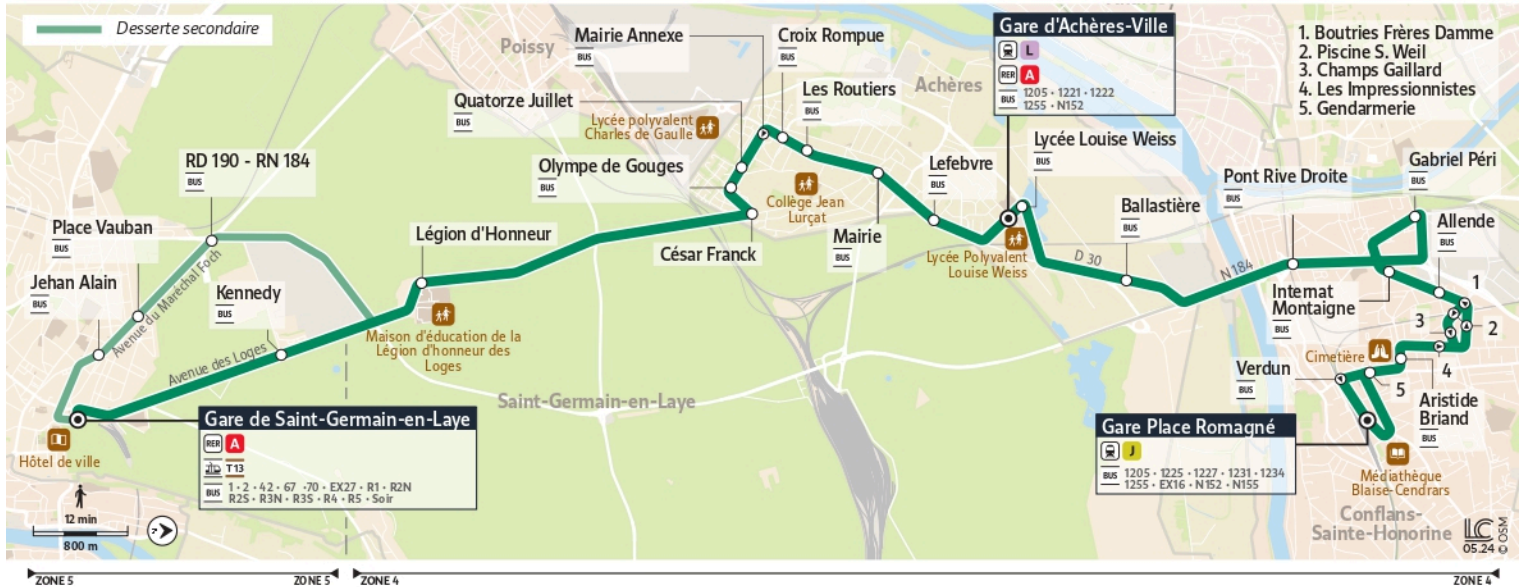

1204

Direction :
Gare de Saint Germain en Laye

1204 Gare de Saint-Germain-en-Laye ↔ Conflans-Sainte-Honorine Gare Place Romagné

Horaires valables

du 2 Septembre 2024 au 6 juillet 2025 inclus

Du Lundi au Vendredi

CONFLANS-SAINTE-HONORINE	Gare Place Romagné	5:05	5:35	6:00	6:20	6:40	6:56	6:56	7:10	7:20	7:20	7:45	7:45	8:07
	Gendarmerie	5:08	5:38	6:03	6:23	6:43	6:59	6:59	7:14	7:24	7:24	7:49	7:49	8:11
	Aristide Briand	5:09	5:39	6:04	6:24	6:44	7:00	7:00	7:15	7:25	7:25	7:50	7:50	8:12
	Les Impressionnistes	5:10	5:40	6:05	6:25	6:45	7:01	7:01	7:15	7:25	7:25	7:50	7:50	8:12
	Piscine S. Weil	5:11	5:41	6:06	6:26	6:46	7:02	7:02	7:17	7:27	7:27	7:52	7:52	8:14
	Boutries Frères Damme	5:12	5:42	6:07	6:27	6:47	7:03	7:03	7:18	7:28	7:28	7:53	7:53	8:15
	Allende	5:13	5:43	6:08	6:28	6:48	7:04	7:04	7:19	7:29	7:29	7:54	7:54	8:16
	Internat Montaigne	5:14	5:44	6:09	6:29	6:49	7:05	7:05	7:20	7:30	7:30	7:55	7:55	8:17
	Gabriel Péri	5:15	5:45	6:10	6:30	6:50	7:06	7:06	7:21	7:31	7:31	7:56	7:56	8:18
	Pont Rive Droite	5:18	5:48	6:13	6:33	6:53	7:09	7:09	7:24	7:35	7:35	8:00	8:00	8:22
ACHÈRES	Ballastière	5:21	5:51	6:16	6:36	6:56	7:13	7:13	7:28	7:39	7:39	8:04	8:04	8:26
	Lycée Louis Weiss	5:24	5:54	6:19	6:39	6:59	7:16	7:16	7:32	7:43	7:43	8:08	8:08	8:30
	Gare d'Achères Ville	5:25	5:55	6:20	6:40	7:00	7:17	7:17	7:33	7:44	7:44	8:09	8:09	8:31
	Lefebvre	5:27	5:57	6:22	6:42	7:02	7:19	7:19	7:35	7:46	7:46	8:11	8:11	8:33
	Mairie	5:29	5:59	6:24	6:44	7:04	7:21	7:21	7:37	7:48	7:48	8:13	8:13	8:35
	Les Routiers	5:31	6:01	6:26	6:46	7:06	7:23	7:23	7:39	7:50	7:50	8:15	8:15	8:37
	Croix Rompue	5:32	6:02	6:27	6:47	7:07	7:24	7:24	7:40	7:51	7:51	8:16	8:16	8:38
	Mairie Annexe	5:33	6:03	6:28	6:48	7:08	7:25	7:25	7:41	7:52	7:52	8:17	8:17	8:39
	Quatorze Juillet	5:34	6:04	6:29	6:49	7:09	7:26	7:26	7:42	7:53	7:53	8:18	8:18	8:40
	Olympe de Gougues	5:34	6:04	6:29	6:49	7:09	7:26	7:26	7:42	7:53	7:53	8:18	8:18	8:40
César Franck	5:35	6:05	6:30	6:50	7:10	7:27	7:27	7:43	7:54	7:54	8:19	8:19	8:41	
SAINT-GERMAIN-EN-LAYE	Légion d'Honneur	5:41	6:11	6:36	6:56	7:16	7:33	7:33	7:49	8:00	8:00	8:25	8:25	8:47
	Kennedy	5:43	6:13	6:39	6:59	7:19	7:36	|	7:52	8:03	|	8:28	|	8:50
	RD 190 / RN 184	|	|	|	|	|	|	7:40	|	|	8:07	|	8:32	|
	Vauban	|	|	|	|	|	|	7:44	|	|	8:11	|	8:36	|
	Jehan Alain	|	|	|	|	|	|	7:47	|	|	8:14	|	8:39	|
	Gare de Saint Germain en Laye	5:48	6:18	6:44	7:04	7:25	7:43	7:50	7:59	8:10	8:17	8:35	8:42	8:57

Note(s) de renvoi :

@CPConflu_IDFM

Franchité Seine et Oise
ZAC du Vert Galant
13 rue de la Tréate
95 310 Saint-Ouen-L'Aumône
01 34 42 75 15

iledefrance-mobilites.fr
Application disponible sur :