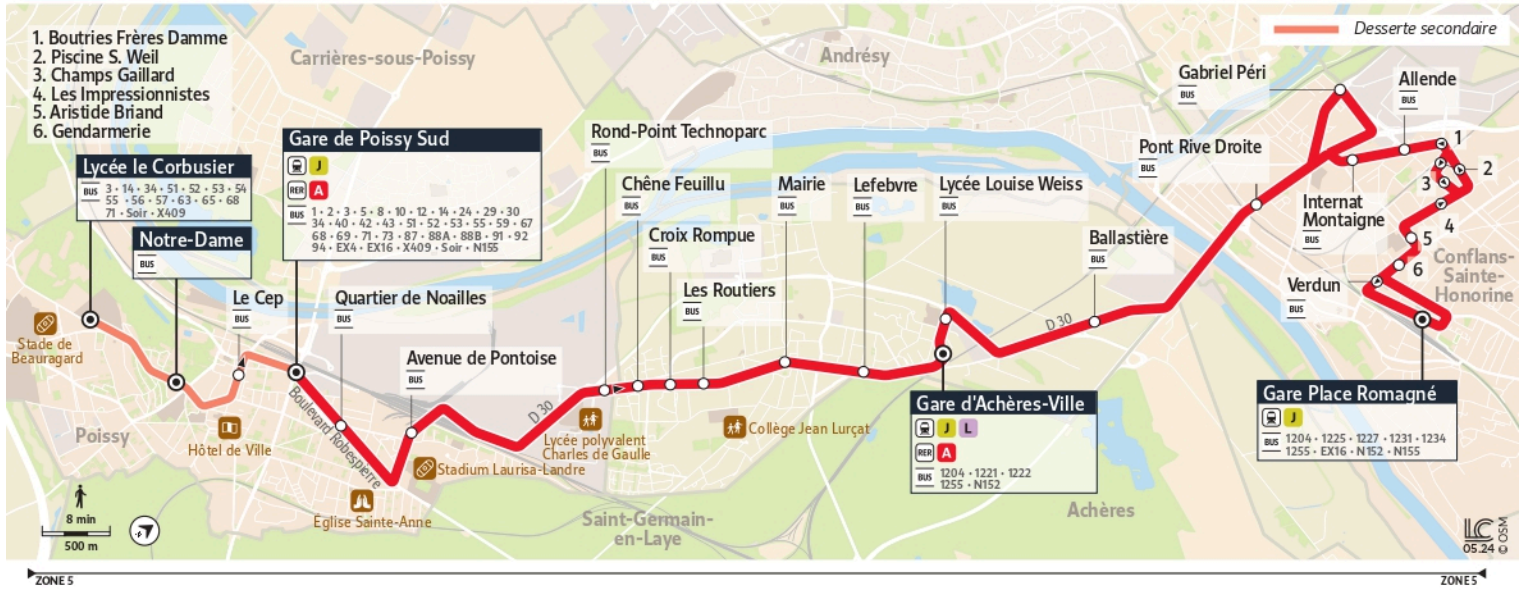

# 1205

Direction :  
Gare de Poissy Sud

1205 Poissy Lycée Le Corbusier ↔ Gare de Poissy Sud ↔ Gare de Conflans-Sainte-Honorine Place Romagné

Horaires valables

du 2 Septembre 2024 au 6 juillet 2025 inclus

**Du Lundi au Vendredi**