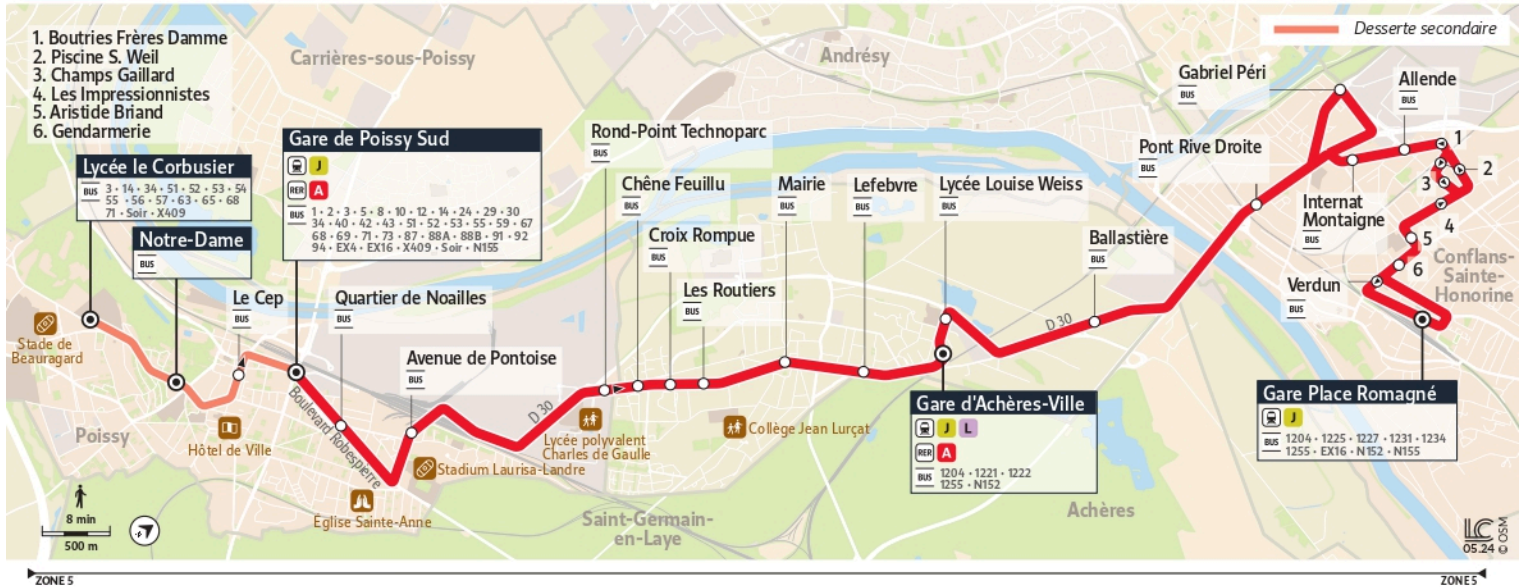

# 1205

Direction :  
Gare de Poissy Sud

1205 Poissy Lycée Le Corbusier ↔ Gare de Poissy Sud ↔ Gare de Conflans-Sainte-Honorine Place Romagné

Horaires valables

du 2 Septembre 2024 au 6 juillet 2025 inclus

		Samedi														
<b>CONFLANS-SAINTE-HONORINE</b>	Gare Place Romagné	14:00	14:35	15:05	15:35	16:05	16:35	17:05	17:35	18:05	18:35	19:05	19:35	20:05	20:35	21:05
	Gendarmerie	14:04	14:39	15:09	15:39	16:09	16:39	17:09	17:39	18:09	18:39	19:09	19:39	20:09	20:39	21:09
	Aristide Briand	14:05	14:40	15:10	15:40	16:10	16:40	17:10	17:40	18:10	18:40	19:10	19:40	20:10	20:40	21:10
	Les Impressionnistes	14:05	14:40	15:10	15:40	16:10	16:40	17:10	17:40	18:10	18:40	19:10	19:40	20:10	20:40	21:10
	Piscine S. Weil	14:07	14:42	15:12	15:42	16:12	16:42	17:12	17:42	18:12	18:42	19:12	19:42	20:12	20:42	21:12
	Boutries Frères Damme	14:08	14:43	15:13	15:43	16:13	16:43	17:13	17:43	18:13	18:43	19:13	19:43	20:13	20:43	21:13
	Allende	14:09	14:44	15:14	15:44	16:14	16:44	17:14	17:44	18:14	18:44	19:14	19:44	20:14	20:44	21:14
	Internat Montaigne	14:10	14:45	15:15	15:45	16:15	16:45	17:15	17:45	18:15	18:45	19:15	19:45	20:15	20:45	21:15
	Gabriel Péri	14:11	14:46	15:16	15:46	16:16	16:46	17:16	17:46	18:16	18:46	19:16	19:46	20:16	20:46	21:16
	Pont Rive Droite	14:15	14:50	15:20	15:50	16:20	16:50	17:20	17:50	18:20	18:50	19:20	19:50	20:20	20:50	21:20
<b>ACHÈRES</b>	Ballastière	14:18	14:53	15:23	15:53	16:23	16:53	17:23	17:53	18:23	18:53	19:23	19:53	20:23	20:53	21:23
	Lycée Louis Weiss	14:20	14:55	15:25	15:55	16:25	16:55	17:25	17:55	18:25	18:55	19:25	19:55	20:25	20:55	21:25
	Gare d'Achères Ville	14:21	14:56	15:26	15:56	16:26	16:56	17:26	17:56	18:26	18:56	19:26	19:56	20:26	20:56	21:26
	Lefebvre	14:23	14:58	15:28	15:58	16:28	16:58	17:28	17:58	18:28	18:58	19:28	19:58	20:28	20:58	21:28
	Mairie	14:25	15:00	15:30	16:00	16:30	17:00	17:30	18:00	18:30	19:00	19:30	20:00	20:30	21:00	21:30
	Les Routiers	14:28	15:03	15:33	16:03	16:33	17:03	17:33	18:03	18:33	19:03	19:33	20:03	20:33	21:03	21:33
	Croix Rompue	14:29	15:04	15:34	16:04	16:34	17:04	17:34	18:04	18:34	19:04	19:34	20:04	20:34	21:04	21:34
<b>POISSY</b>	Chêne Feuillu	14:29	15:04	15:34	16:04	16:34	17:04	17:34	18:04	18:34	19:04	19:34	20:04	20:34	21:04	21:34
	Avenue de Pontoise	14:34	15:09	15:39	16:09	16:39	17:09	17:39	18:09	18:39	19:09	19:39	20:09	20:39	21:09	21:39
	Quartier de Noailles	14:35	15:10	15:40	16:10	16:40	17:10	17:41	18:11	18:41	19:11	19:40	20:10	20:40	21:10	21:40
	Gare de Poissy Sud	14:37	15:12	15:42	16:12	16:42	17:12	17:43	18:13	18:43	19:13	19:42	20:12	20:42	21:12	21:42
	Notre Dame															
Lycée le Corbusier																