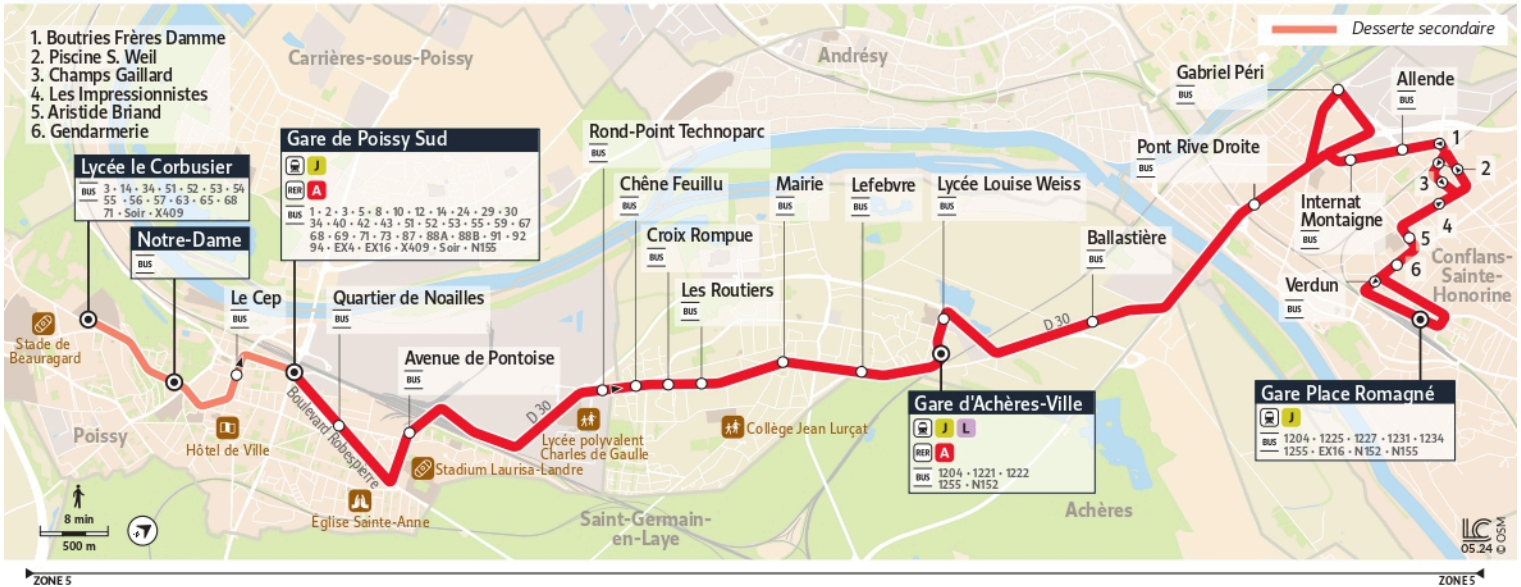

# 1205

Direction :

Gare de Conflans-Sainte-Honorine  
Place Romagné

1205 Poissy Lycée Le Corbusier ↔ Gare de Poissy Sud ↔ Gare de Conflans-Sainte-Honorine Place Romagné

Horaires valables

du 2 Septembre 2024 au 6 juillet 2025 inclus