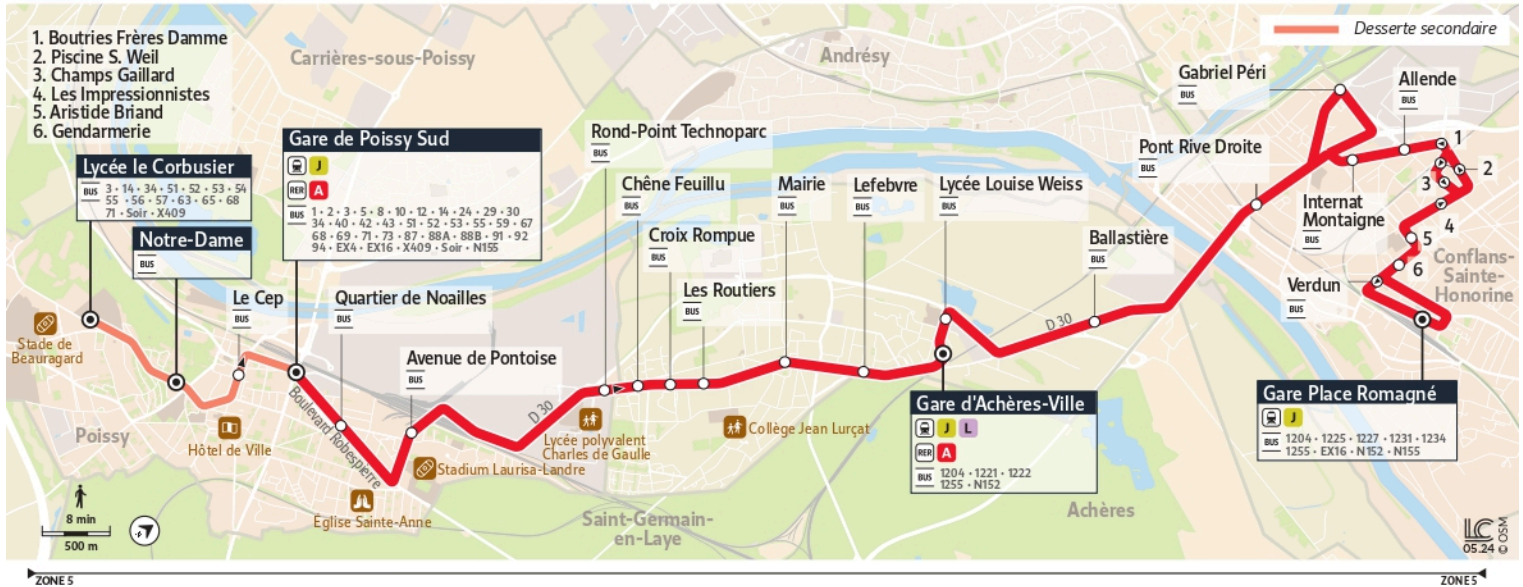

1205

Direction :

Gare de Conflans-Sainte-Honorine
Place Romagné

1205 Poissy Lycée Le Corbusier ↔ Gare de Poissy Sud ↔ Gare de Conflans-Sainte-Honorine Place Romagné

Horaires valables

du 2 Septembre 2024 au 6 juillet 2025 inclus

		Samedi														
POISSY	Notre Dame															
	Lycée le Corbusier															
	Le Cep															
	Gare de Poissy	14:55	15:30	16:03	16:30	17:03	17:30	18:03	18:30	19:03	19:30	20:03	20:30	21:03	21:30	22:00
	Quartier de Noailles	14:58	15:33	16:06	16:33	17:06	17:33	18:06	18:33	19:06	19:33	20:06	20:33	21:06	21:33	22:03
	Avenue de Pontoise	15:00	15:35	16:08	16:35	17:08	17:36	18:09	18:36	19:09	19:35	20:08	20:35	21:08	21:35	22:05
Rond-Point Technoparc	15:03	15:38	16:11	16:38	17:11	17:39	18:12	18:39	19:12	19:38	20:11	20:38	21:11	21:38	22:08	
ACHÈRES	Chêne Feuillu	15:04	15:39	16:12	16:39	17:12	17:40	18:13	18:40	19:13	19:39	20:12	20:39	21:12	21:39	22:09
	Croix Rompue	15:05	15:40	16:13	16:40	17:13	17:41	18:14	18:41	19:14	19:40	20:13	20:40	21:13	21:40	22:10
	Les Routiers	15:06	15:41	16:14	16:41	17:14	17:42	18:15	18:42	19:15	19:41	20:14	20:41	21:14	21:41	22:11
	Mairie	15:07	15:42	16:15	16:42	17:15	17:43	18:16	18:43	19:16	19:42	20:15	20:42	21:15	21:42	22:12
	Lefebvre	15:09	15:44	16:17	16:44	17:17	17:45	18:18	18:45	19:18	19:44	20:17	20:44	21:17	21:44	22:14
	Gare d'Achères ville	15:11	15:46	16:19	16:46	17:19	17:47	18:20	18:47	19:20	19:46	20:19	20:46	21:19	21:46	22:16
	Lycée Louis Weiss	15:11	15:46	16:19	16:46	17:19	17:47	18:20	18:47	19:20	19:46	20:19	20:46	21:19	21:46	22:16
Ballastière	15:13	15:48	16:21	16:48	17:21	17:49	18:22	18:49	19:22	19:48	20:21	20:48	21:21	21:48	22:18	
CONFLANS-SAINTE-HONORINE	Pont Rive Droite	15:17	15:52	16:25	16:52	17:25	17:53	18:26	18:53	19:26	19:52	20:25	20:52	21:25	21:52	22:22
	Gabriel Péri	15:20	15:55	16:28	16:55	17:28	17:56	18:29	18:56	19:29	19:55	20:28	20:55	21:28	21:55	22:25
	Internat Montaigne	15:22	15:57	16:30	16:57	17:30	17:58	18:31	18:58	19:31	19:57	20:30	20:57	21:30	21:57	22:27
	Allende	15:23	15:58	16:31	16:58	17:31	17:59	18:32	18:59	19:32	19:58	20:31	20:58	21:31	21:58	22:28
	Piscine S. Weil	15:24	15:59	16:32	16:59	17:32	18:00	18:33	19:00	19:33	19:59	20:32	20:59	21:32	21:59	22:29
	Champs Gaillard	15:25	16:00	16:33	17:00	17:33	18:01	18:34	19:01	19:34	20:00	20:33	21:00	21:33	22:00	22:30
	Aristide Briand	15:26	16:01	16:34	17:01	17:34	18:02	18:35	19:02	19:35	20:01	20:34	21:01	21:34	22:01	22:31
	Gendarmerie	15:27	16:02	16:35	17:02	17:35	18:03	18:36	19:03	19:36	20:02	20:35	21:02	21:35	22:02	22:32
	Verdun	15:28	16:03	16:36	17:03	17:36	18:04	18:37	19:04	19:37	20:03	20:36	21:03	21:36	22:03	22:33
	Gare Place Romagné	15:30	16:05	16:38	17:05	17:38	18:06	18:39	19:06	19:39	20:05	20:38	21:05	21:38	22:05	22:35

Note(s) de renvoi :

- : Circule uniquement la semaine en période scolaire
- : Circule uniquement le mercredi en Période scolaire.

@CPConflu_IDFM

Francillité Seine et Oise
ZAC du Vert Galant
13 rue de la Tréate
95 310 Saint-Ouen-L'Aumône
01 34 42 75 15

iledefrance-mobilites.fr
Application disponible sur :