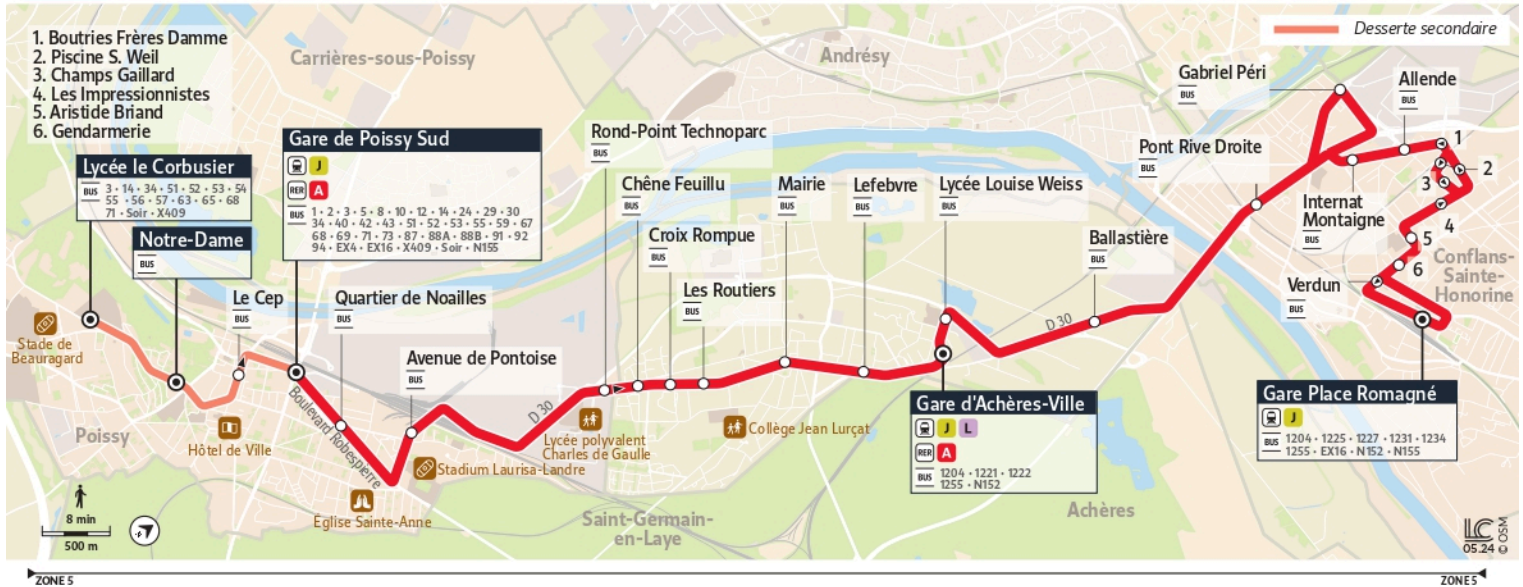

# 1205

Direction :

Gare de Conflans-Sainte-Honorine  
Place Romagné

1205 Poissy Lycée Le Corbusier ↔ Gare de Poissy Sud ↔ Gare de Conflans-Sainte-Honorine Place Romagné

Horaires valables

du 2 Septembre 2024 au 6 juillet 2025 inclus