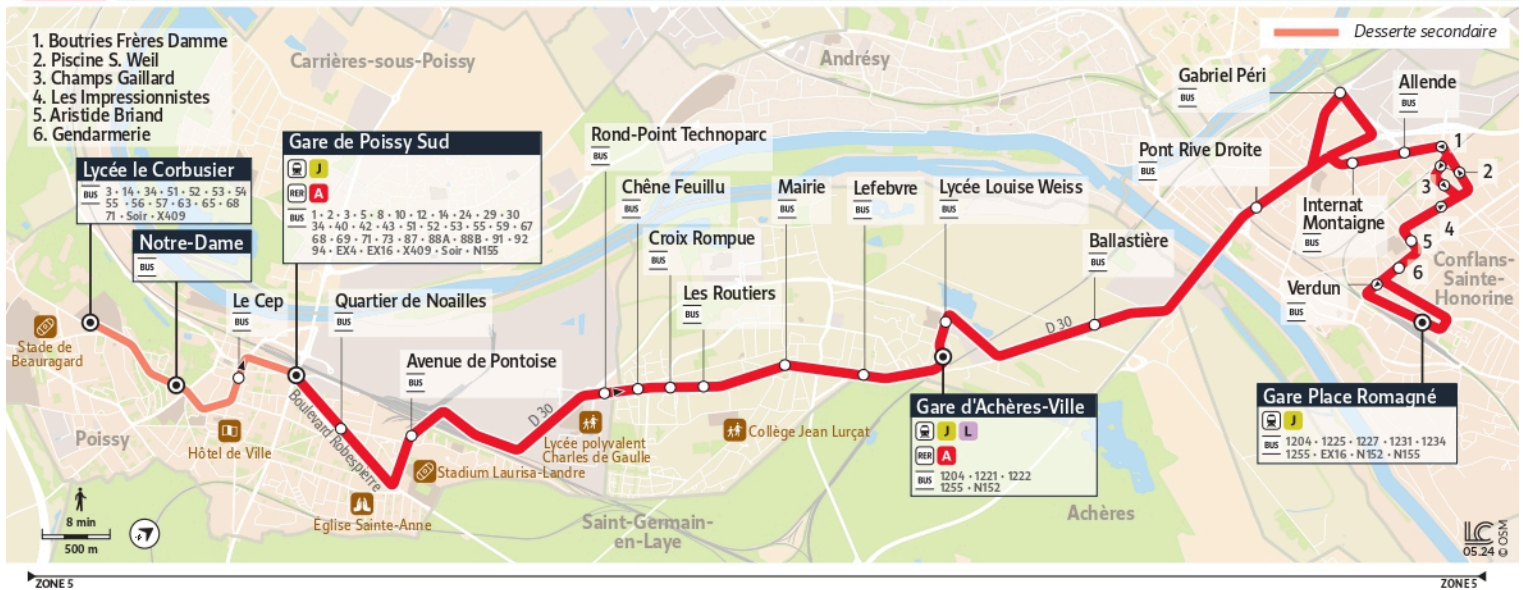

# 1205

Direction :  
Gare de Poissy Sud

1205 Poissy Lycée Le Corbusier ↔ Gare de Poissy Sud ↔ Gare de Conflans-Sainte-Honorine Place Romagné

Horaires valables

du 2 Septembre 2024 au 6 juillet 2025 inclus

**Du Lundi au Vendredi**