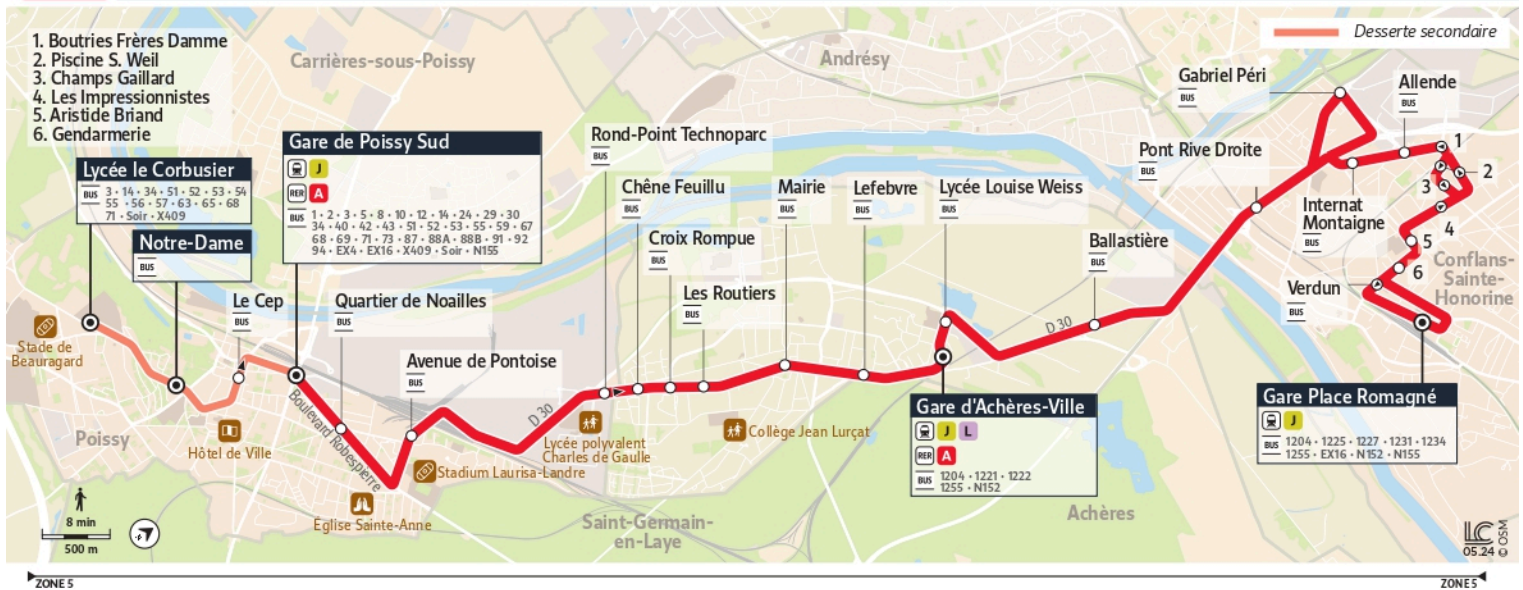

1205

Direction :
Gare de Poissy Sud

1205 Poissy Lycée Le Corbusier ↔ Gare de Poissy Sud ↔ Gare de Conflans-Sainte-Honorine Place Romagné

Horaires valables

du 2 Septembre 2024 au 6 juillet 2025 inclus

		Dimanche et Jours Fériés													
CONFLANS-SAINTE-HONORINE	Gare Place Romagné	7:15	8:15	9:15	10:15	11:15	12:15	13:15	14:17	15:17	16:17	17:17	18:17	19:17	20:17
	Gendarmerie	7:19	8:19	9:19	10:19	11:19	12:19	13:19	14:21	15:21	16:21	17:21	18:21	19:21	20:21
	Aristide Briand	7:20	8:20	9:20	10:20	11:20	12:20	13:20	14:22	15:22	16:22	17:22	18:22	19:22	20:22
	Les Impressionnistes	7:20	8:20	9:20	10:20	11:20	12:20	13:20	14:22	15:22	16:22	17:22	18:22	19:22	20:22
	Piscine S. Weil	7:22	8:22	9:22	10:22	11:22	12:22	13:22	14:24	15:24	16:24	17:24	18:24	19:24	20:24
	Boutries Frères Damme	7:23	8:23	9:23	10:23	11:23	12:23	13:23	14:25	15:25	16:25	17:25	18:25	19:25	20:25
	Allende	7:24	8:24	9:24	10:24	11:24	12:24	13:24	14:26	15:26	16:26	17:26	18:26	19:26	20:26
	Internat Montaigne	7:25	8:25	9:25	10:25	11:25	12:25	13:25	14:27	15:27	16:27	17:27	18:27	19:27	20:27
	Gabriel Péri	7:26	8:26	9:26	10:26	11:26	12:26	13:26	14:28	15:28	16:28	17:28	18:28	19:28	20:28
Pont Rive Droite	7:30	8:30	9:30	10:30	11:30	12:30	13:30	14:32	15:32	16:32	17:32	18:32	19:32	20:32	
ACHÈRES	Ballastière	7:33	8:33	9:33	10:33	11:33	12:33	13:33	14:35	15:35	16:35	17:35	18:35	19:35	20:35
	Lycée Louis Weiss	7:35	8:35	9:35	10:35	11:35	12:35	13:35	14:37	15:37	16:37	17:37	18:37	19:37	20:37
	Gare d'Achères Ville	7:36	8:36	9:36	10:36	11:36	12:36	13:36	14:38	15:38	16:38	17:38	18:38	19:38	20:38
	Lefebvre	7:38	8:38	9:38	10:38	11:38	12:38	13:38	14:40	15:40	16:40	17:40	18:40	19:40	20:40
	Mairie	7:40	8:40	9:40	10:40	11:40	12:40	13:40	14:42	15:42	16:42	17:42	18:42	19:42	20:42
	Les Routiers	7:43	8:43	9:43	10:43	11:43	12:43	13:43	14:45	15:45	16:45	17:45	18:45	19:45	20:45
	Croix Rompue	7:44	8:44	9:44	10:44	11:44	12:44	13:44	14:46	15:46	16:46	17:46	18:46	19:46	20:46
Chêne Feuillu	7:44	8:44	9:44	10:44	11:44	12:44	13:44	14:46	15:46	16:46	17:46	18:46	19:46	20:46	
POISSY	Avenue de Pontoise	7:49	8:49	9:49	10:49	11:49	12:49	13:49	14:51	15:51	16:51	17:51	18:51	19:51	20:51
	Quartier de Noailles	7:50	8:50	9:50	10:50	11:50	12:50	13:50	14:52	15:52	16:52	17:52	18:52	19:52	20:52
	Gare de Poissy Sud	7:52	8:52	9:52	10:52	11:52	12:52	13:52	14:54	15:54	16:54	17:54	18:54	19:54	20:54
	Notre Dame	|	|	|	|	|	|	|	|	|	|	|	|	|	|
	Lycée le Corbusier	|	|	|	|	|	|	|	|	|	|	|	|	|	|

Note(s) de renvoi :

: Circule uniquement la semaine en période scolaire

@CPConflu_IDFM

Franchité Seine et Oise
ZAC du Vert Galant
13 rue de la Tréate
95 310 Saint-Ouen-L'Aumône
01 34 42 75 15

iledefrance-mobilites.fr
Application disponible sur :