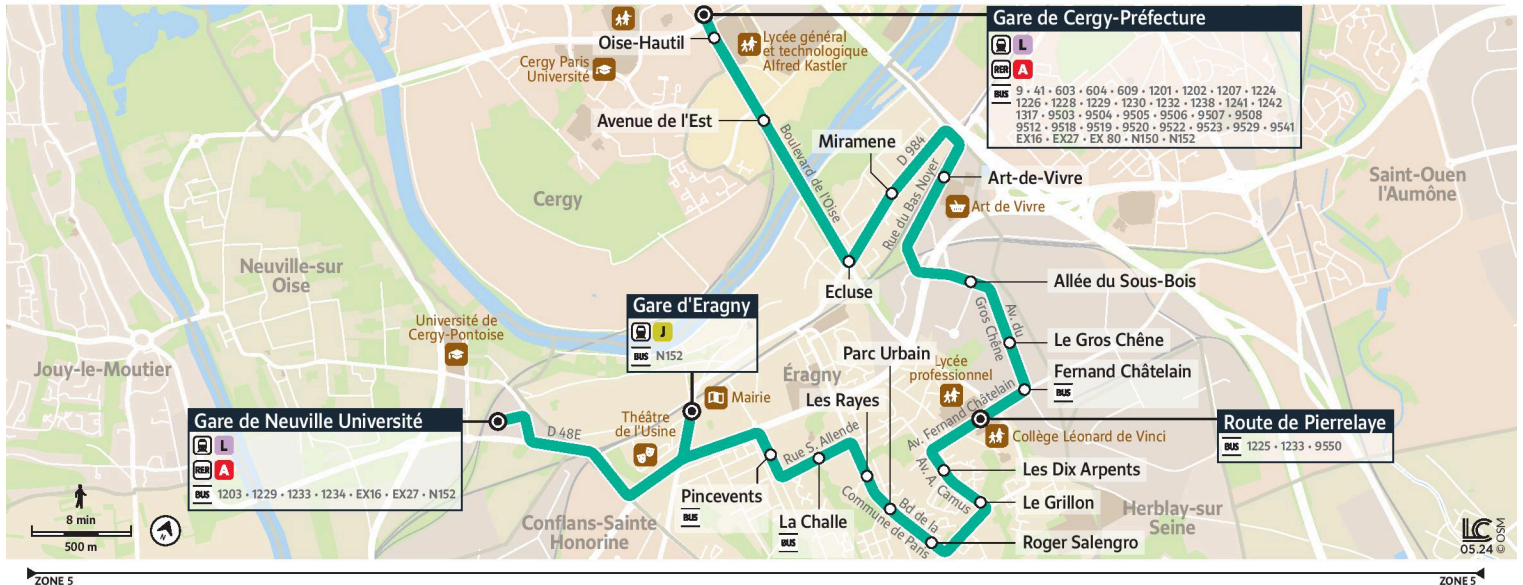

# 1208

Direction :  
Gare de Cergy Préfecture

1208 Gare de Neuville Université ↔ Gare de Cergy-Préfecture

Horaires valables

du 2 Septembre 2024 au 6 juillet 2025 inclus

Du Lundi au Vendredi

NEUVILLE-SUR-OISE	Gare de Neuville Université	18:56	19:07	19:15	19:26	19:36	19:48	20:04	20:15	20:27	20:35	20:57	21:16
ERAGNY-SUR-OISE	Gare d'Eragny	19:03	19:13	19:21	19:32	19:42	19:54	20:10	20:21	20:34	20:41	21:04	21:22
	Pincevents	19:07	19:17	19:25	19:36	19:46	19:58	20:14	20:25	20:38	20:45	21:08	21:25
	La Challe	19:08	19:18	19:26	19:37	19:47	19:59	20:15	20:26	20:39	20:46	21:09	21:26
	Les Rayes	19:10	19:20	19:28	19:39	19:49	20:01	20:17	20:27	20:40	20:47	21:10	21:27
	Parc Urbain	19:11	19:21	19:29	19:39	19:49	20:01	20:17	20:28	20:41	20:48	21:11	21:28
	Roger Salengro	19:12	19:22	19:30	19:41	19:51	20:03	20:19	20:29	20:42	20:49	21:12	21:29
	Le Grillon	19:14	19:24	19:32	19:42	19:52	20:04	20:20	20:31	20:44	20:50	21:13	21:30
	Les Dix Arpents	19:15	19:25	19:33	19:44	19:54	20:06	20:22	20:32	20:45	20:51	21:14	21:31
	Route de Pierrelaye	19:17	19:27	19:35	19:45	19:55	20:07	20:23	20:33	20:46	20:52	21:15	21:32
	Fernand Châtelain	19:18	19:28	19:36	19:46	19:56	20:08	20:24	20:34	20:47	20:53	21:16	21:33
	Le Gros Chêne	19:19	19:29	19:37	19:47	19:57	20:09	20:25	20:35	20:48	20:54	21:16	21:33
	Allée du Sous Bois	19:20	19:30	19:38	19:48	19:58	20:10	20:26	20:36	20:49	20:55	21:17	21:34
	Art-de-Vivre	19:22	19:32	19:40	19:50	20:00	20:12	20:28	20:38	20:51	20:57	21:19	21:36
	Miramene	19:24	19:34	19:42	19:52	20:02	20:14	20:30	20:40	20:53	20:59	21:21	21:38
Ecluse	19:26	19:36	19:44	19:54	20:04	20:16	20:32	20:42	20:54	21:00	21:22	21:39	
CERGY	Avenue de l'Est	19:28	19:38	19:46	19:56	20:06	20:18	20:34	20:44	20:56	21:02	21:24	21:41
	Gare de Cergy Préfecture	19:29	19:39	19:47	19:57	20:07	20:19	20:35	20:45	20:57	21:03	21:25	21:42