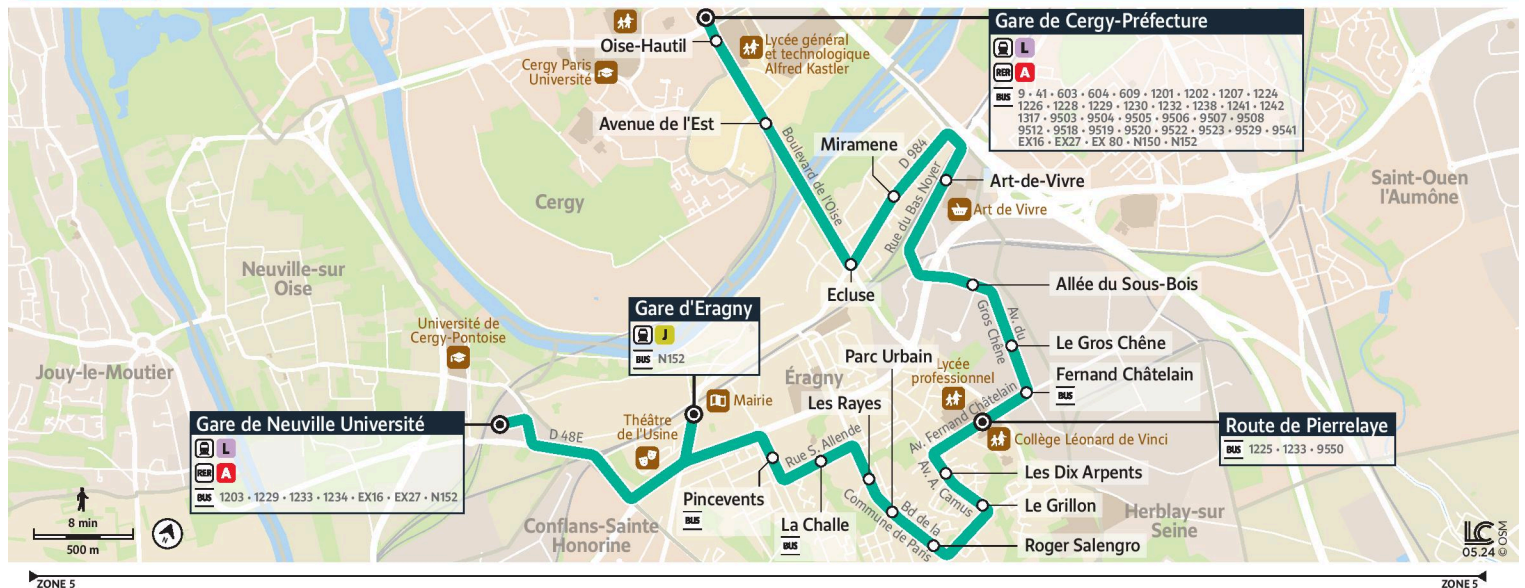

# 1208

Direction :  
Gare de Neuville Université

1208 Gare de Neuville Université ↔ Gare de Cergy-Préfecture

Horaires valables

du 2 Septembre 2024 au 6 juillet 2025 inclus

Du Lundi au Vendredi

NEUVILLE-SUR-OISE	Gare de Neuville	9:02	9:12	9:21	9:33	9:43	9:53	10:04	10:28	10:48	11:07	11:27	11:46	12:08	12:27	12:46
ERAGNY-SUR-OISE	Gare d'Eragny	8:56	9:06	9:15	9:27	9:37	9:47	9:58	10:22	10:42	11:01	11:21	11:40	12:02	12:21	12:40
	Pincevents	8:52	9:02	9:11	9:23	9:34	9:44	9:55	10:19	10:39	10:58	11:18	11:37	11:59	12:18	12:37
	La Challe	8:50	9:00	9:09	9:21	9:32	9:42	9:53	10:17	10:37	10:56	11:16	11:35	11:57	12:16	12:35
	Les Rayes	8:49	8:59	9:08	9:20	9:31	9:41	9:52	10:16	10:36	10:55	11:15	11:34	11:56	12:15	12:34
	Parc Urbain	8:48	8:58	9:07	9:19	9:30	9:40	9:51	10:15	10:35	10:54	11:14	11:33	11:55	12:14	12:33
	Roger Salengro	8:47	8:57	9:06	9:18	9:29	9:39	9:50	10:14	10:34	10:53	11:13	11:32	11:54	12:13	12:32
	Le Grillon	8:45	8:55	9:04	9:16	9:27	9:37	9:48	10:12	10:32	10:51	11:11	11:30	11:52	12:11	12:30
	Les Dix Arpents	8:44	8:54	9:03	9:15	9:26	9:36	9:47	10:11	10:31	10:50	11:10	11:29	11:51	12:10	12:29
	Route de Pierrelaye	8:43	8:53	9:02	9:14	9:25	9:35	9:46	10:10	10:30	10:49	11:09	11:28	11:50	12:09	12:28
	Fernand Châtelain	8:42	8:52	9:01	9:13	9:24	9:34	9:45	10:09	10:29	10:48	11:08	11:27	11:49	12:08	12:27
CERGY	Le Gros Chêne	8:41	8:51	9:00	9:12	9:23	9:33	9:44	10:08	10:28	10:47	11:07	11:26	11:48	12:07	12:26
	Allée du Sous Bois	8:40	8:50	8:59	9:11	9:22	9:32	9:43	10:07	10:27	10:46	11:06	11:25	11:47	12:06	12:25
	Art-de-Vivre	8:37	8:47	8:56	9:08	9:19	9:29	9:40	10:04	10:24	10:43	11:03	11:22	11:44	12:03	12:22
	Miramene	8:35	8:45	8:54	9:06	9:17	9:27	9:38	10:02	10:22	10:41	11:01	11:20	11:42	12:01	12:20
	Ecluse	8:34	8:44	8:53	9:05	9:16	9:26	9:37	10:01	10:21	10:40	11:00	11:19	11:41	12:00	12:19
	Avenue de l'Est	8:31	8:41	8:50	9:02	9:13	9:23	9:34	9:58	10:18	10:37	10:57	11:16	11:38	11:57	12:16
	Oise-Hautil	8:29	8:39	8:48	9:00	9:12	9:22	9:33	9:57	10:17	10:36	10:56	11:15	11:37	11:56	12:15