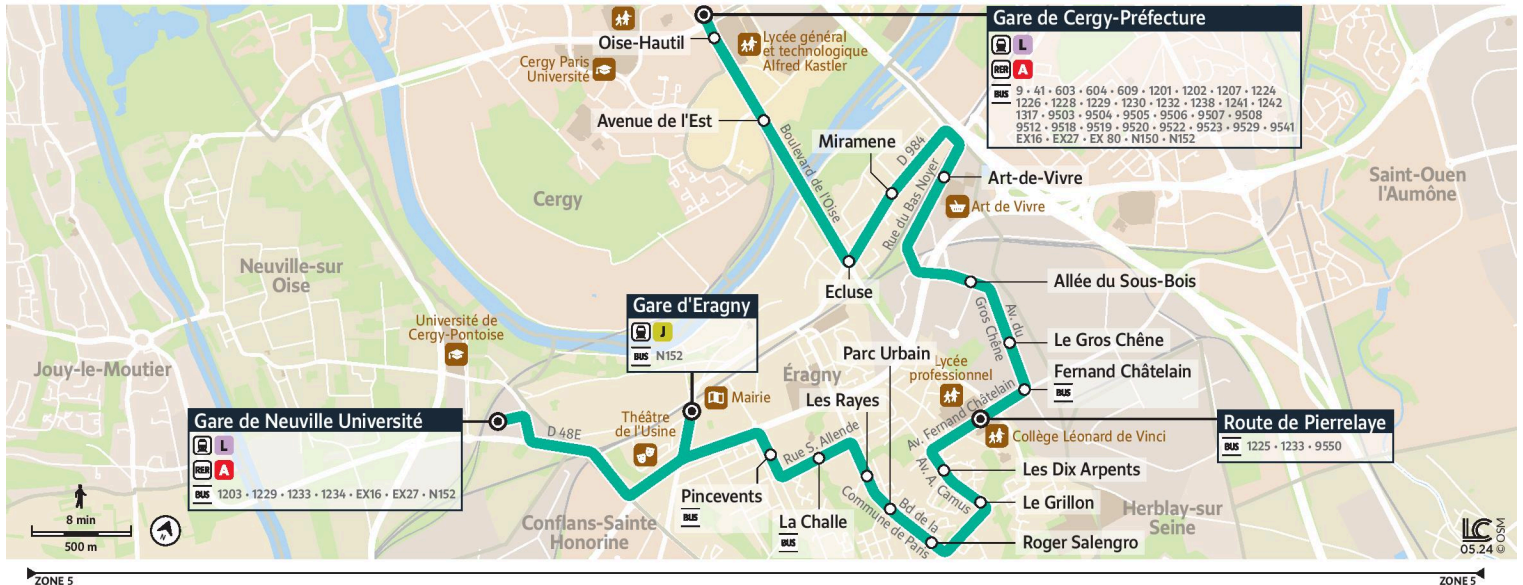

# 1208

Direction :  
Gare de Cergy Préfecture

1208 Gare de Neuville Université ↔ Gare de Cergy-Préfecture

Horaires valables

du 2 Septembre 2024 au 6 juillet 2025 inclus

**Du Lundi au Vendredi**

NEUVILLE-SUR-OISE	Gare de Neuville Université	5:41	5:53	6:03	6:12	6:20	6:32	6:43	6:51	7:02	7:11	7:19	7:32	7:38	7:39	7:48
ERAGNY-SUR-OISE	Gare d'Eragny	5:47	5:59	6:09	6:18	6:26	6:38	6:49	6:57	7:08	7:18	7:26	7:39	7:46	7:47	7:56
	Pincevents	5:50	6:02	6:12	6:21	6:30	6:42	6:53	7:01	7:12	7:23	7:31	7:44	7:51	7:52	8:01
	La Challe	5:51	6:03	6:13	6:22	6:31	6:43	6:54	7:02	7:13	7:24	7:32	7:45	7:52	7:53	8:02
	Les Rayes	5:52	6:04	6:14	6:23	6:32	6:44	6:55	7:04	7:15	7:26	7:34	7:47	7:54	7:55	8:04
	Parc Urbain	5:53	6:05	6:15	6:24	6:33	6:45	6:56	7:04	7:15	7:27	7:35	7:48	7:55	7:56	8:05
	Roger Salengro	5:54	6:06	6:16	6:25	6:34	6:46	6:57	7:06	7:17	7:28	7:36	7:49	7:56	7:57	8:06
	Le Grillon	5:55	6:07	6:17	6:26	6:36	6:48	6:59	7:07	7:18	7:30	7:38	7:51	7:58	7:59	8:08
	Les Dix Arpents	5:56	6:08	6:18	6:27	6:37	6:49	7:00	7:09	7:20	7:31	7:39	7:52	7:59	8:00	8:09
	Route de Pierrelaye	5:57	6:09	6:19	6:28	6:38	6:50	7:01	7:10	7:21	7:33	7:41	7:54	8:01	8:02	8:11
	Fernand Châtelain	5:58	6:10	6:20	6:29	6:39	6:51	7:02	7:11	7:22	7:34	7:42	7:55	8:02	8:03	8:12
	Le Gros Chêne	5:58	6:10	6:20	6:29	6:39	6:51	7:02	7:11	7:23	7:35	7:43	7:56	8:03	8:04	8:13
	Allée du Sous Bois	5:59	6:11	6:21	6:30	6:40	6:52	7:03	7:12	7:24	7:36	7:44	7:57	8:04	8:05	8:14
	Art-de-Vivre	6:01	6:13	6:23	6:32	6:42	6:54	7:05	7:14	7:26	7:39	7:47	8:00	8:07	8:08	8:17
	Miramene	6:03	6:15	6:25	6:34	6:44	6:56	7:07	7:16	7:28	7:41	7:49	8:02	8:09	8:10	8:19
Ecluse	6:05	6:17	6:27	6:36	6:46	6:58	7:09	7:18	7:30	7:43	7:51	8:04	8:11	8:12	8:21	
CERGY	Avenue de l'Est	6:07	6:19	6:29	6:38	6:48	7:00	7:11	7:20	7:32	7:45	7:53	8:06	8:14	8:15	8:24
	Gare de Cergy Préfecture	6:08	6:21	6:31	6:40	6:50	7:02	7:13	7:22	7:34	7:47	7:55	8:08	8:16	8:17	8:26