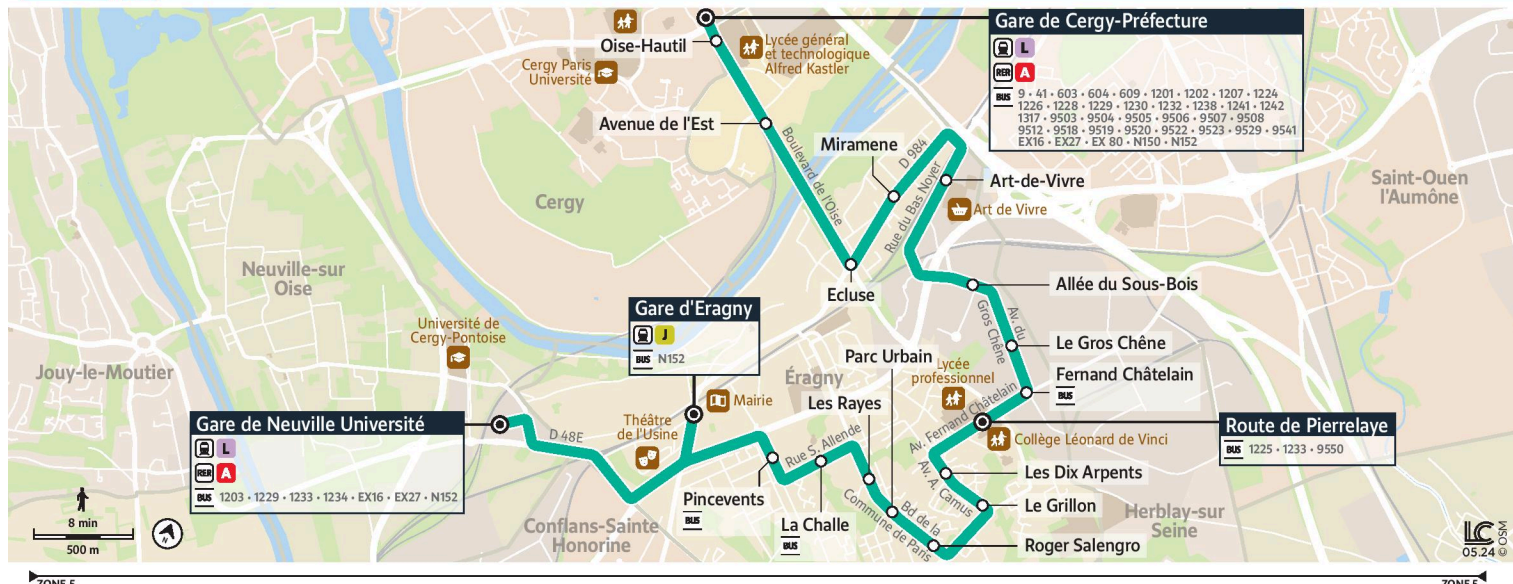

1208

Direction :
Gare de Cergy Préfecture

1208 Gare de Neuville Université ↔ Gare de Cergy-Préfecture

Horaires valables

du 2 Septembre 2024 au 6 juillet 2025 inclus

		Du Lundi au Vendredi															
NEUVILLE-SUR-OISE	Gare de Neuville Université	16:23	16:39	16:51		16:59	17:13	17:24	17:33	17:44	17:53	18:05	18:12	18:21	18:33	18:46	
	ERAGNY-SUR-OISE	Gare d'Eragny	16:29	16:46	16:58		17:06	17:21	17:32	17:41	17:52	18:01	18:12	18:19	18:28	18:40	18:53
		Pincevents	16:33	16:51	17:03		17:11	17:26	17:37	17:46	17:57	18:06	18:17	18:24	18:33	18:45	18:57
		La Challe	16:34	16:52	17:04		17:12	17:27	17:38	17:47	17:58	18:07	18:18	18:25	18:34	18:46	18:58
		Les Rayes	16:36	16:54	17:06		17:14	17:29	17:40	17:49	18:00	18:09	18:20	18:27	18:36	18:48	19:00
		Parc Urbain	16:37	16:55	17:07		17:15	17:30	17:41	17:50	18:01	18:10	18:21	18:28	18:37	18:49	19:01
		Roger Salengro	16:38	16:56	17:08		17:16	17:31	17:42	17:51	18:02	18:11	18:22	18:29	18:38	18:50	19:02
		Le Grillon	16:40	16:58	17:10		17:18	17:33	17:44	17:53	18:04	18:13	18:24	18:31	18:40	18:52	19:04
		Les Dix Arpents	16:41	16:59	17:11		17:19	17:34	17:45	17:54	18:05	18:14	18:25	18:32	18:41	18:53	19:05
		Route de Pierrelaye	16:43	17:01	17:13	16:53	17:21	17:36	17:47	17:56	18:07	18:16	18:27	18:34	18:43	18:55	19:07
		Fernand Châtelain	16:44	17:02	17:14	16:54	17:22	17:37	17:48	17:57	18:08	18:17	18:28	18:35	18:44	18:56	19:08
		Le Gros Chêne	16:45	17:03	17:15	16:55	17:23	17:38	17:49	17:58	18:09	18:18	18:29	18:36	18:45	18:57	19:09
		Allée du Sous Bois	16:46	17:04	17:16	16:56	17:24	17:39	17:50	17:59	18:10	18:19	18:30	18:37	18:46	18:58	19:10
		Art-de-Vivre	16:49	17:08	17:20	17:00	17:28	17:43	17:54	18:03	18:14	18:23	18:34	18:40	18:49	19:01	19:12
Miramene	16:51	17:10	17:22	17:02	17:30	17:45	17:56	18:05	18:16	18:25	18:36	18:42	18:51	19:03	19:14		
Ecluse	16:53	17:12	17:24	17:04	17:32	17:47	17:58	18:07	18:18	18:27	18:38	18:44	18:53	19:05	19:16		
CERGY	Avenue de l'Est	16:55	17:14	17:26	17:06	17:34	17:49	18:00	18:09	18:20	18:29	18:40	18:46	18:55	19:07	19:18	
	Gare de Cergy Préfecture	16:57	17:16	17:28	17:08	17:36	17:51	18:02	18:11	18:22	18:31	18:42	18:48	18:57	19:09	19:20	

Note(s) de renvoi :

: Circule uniquement en période scolaire

: Circule le samedi en période scolaire

Les horaires étant donnés à titre indicatif, merci de vous présenter **2 à 3 min avant l'horaire de passage prévu.**

@CPConflu_IDFM

Francillité Seine et Oise
ZAC du Vert Galant
13 rue de la Tréate
95 310 Saint-Ouen-L'Aumône
01 34 42 75 15

iledefrance-mobilites.fr
Application disponible sur :