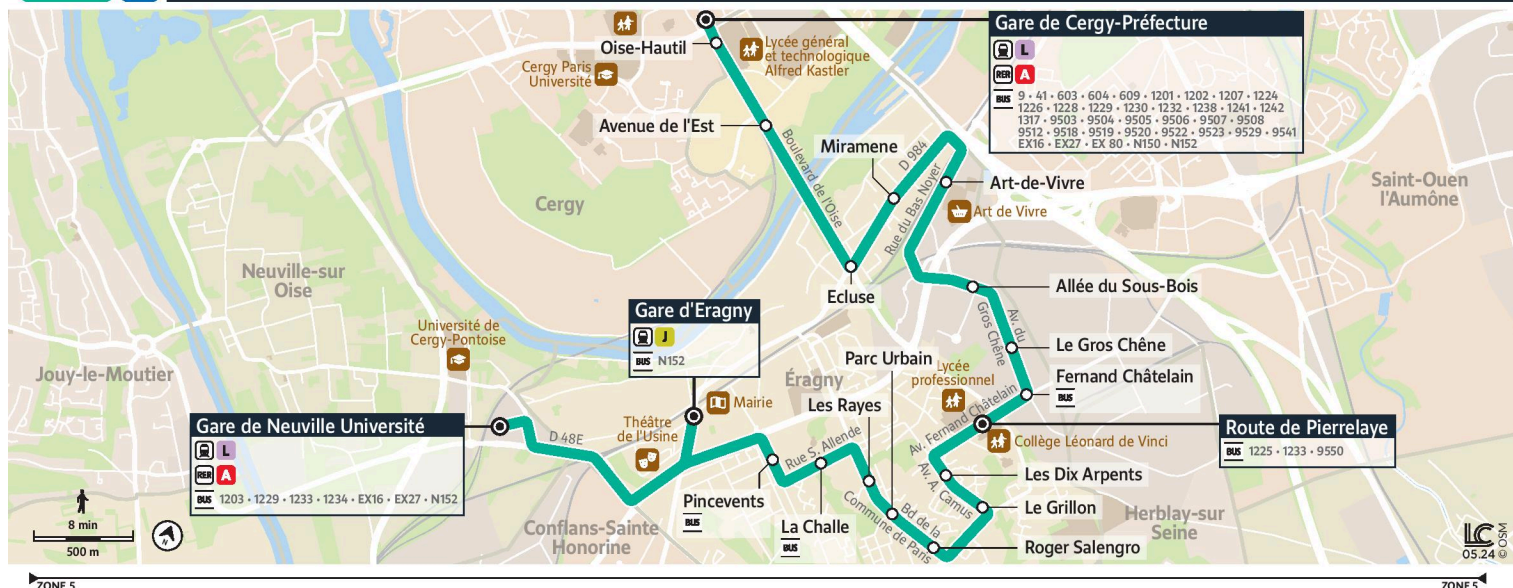

# 1208

Direction :  
Gare de Neuville Université

1208 Gare de Neuville Université ↔ Gare de Cergy-Préfecture

Horaires valables

du 2 Septembre 2024 au 6 juillet 2025 inclus

		Samedi														
CERGY	Oise-Hautail	5:42	6:12	6:44	7:22	7:53	8:21	8:40	9:00	9:20	9:40	10:01	10:21	10:41	11:01	11:21
	Avenue de l'Est	5:43	6:13	6:45	7:23	7:54	8:22	8:41	9:01	9:21	9:41	10:02	10:22	10:42	11:02	11:22
ERAGNY-SUR-OISE	Ecluse	5:46	6:16	6:48	7:26	7:57	8:25	8:44	9:04	9:24	9:44	10:05	10:25	10:45	11:05	11:25
	Miramene	5:47	6:17	6:49	7:27	7:58	8:26	8:45	9:05	9:25	9:45	10:06	10:26	10:46	11:06	11:26
	Art-de-Vivre	5:48	6:18	6:51	7:29	8:00	8:28	8:47	9:07	9:27	9:47	10:08	10:28	10:48	11:08	11:28
	Allée du Sous Bois	5:51	6:21	6:53	7:31	8:02	8:30	8:49	9:09	9:30	9:50	10:11	10:31	10:51	11:11	11:31
	Le Gros Chêne	5:52	6:22	6:54	7:32	8:03	8:31	8:50	9:10	9:31	9:51	10:12	10:32	10:52	11:12	11:32
	Fernand Châtelain	5:52	6:22	6:55	7:33	8:04	8:32	8:51	9:11	9:32	9:52	10:13	10:33	10:53	11:13	11:33
	Route de Pierrelaye	5:53	6:23	6:56	7:34	8:05	8:33	8:52	9:12	9:33	9:53	10:14	10:34	10:54	11:14	11:34
	Les Dix Arpents	5:54	6:24	6:57	7:35	8:06	8:34	8:53	9:13	9:34	9:54	10:15	10:35	10:55	11:15	11:35
	Le Grillon	5:55	6:25	6:58	7:36	8:07	8:35	8:54	9:14	9:35	9:55	10:16	10:36	10:56	11:16	11:36
	Roger Salengro	5:56	6:27	7:00	7:38	8:09	8:37	8:56	9:16	9:37	9:57	10:18	10:38	10:58	11:18	11:38
	Parc Urbain	5:57	6:28	7:01	7:39	8:10	8:38	8:57	9:17	9:38	9:58	10:19	10:39	10:59	11:19	11:39
	Les Rayes	5:58	6:29	7:02	7:40	8:11	8:39	8:58	9:18	9:39	9:59	10:20	10:40	11:00	11:20	11:40
	La Challe	5:59	6:30	7:03	7:41	8:12	8:40	8:59	9:19	9:40	10:00	10:21	10:41	11:01	11:21	11:41
Pincevents	6:00	6:31	7:05	7:43	8:14	8:42	9:01	9:21	9:42	10:02	10:23	10:43	11:03	11:23	11:43	
Gare d'Eragny	6:03	6:34	7:08	7:46	8:17	8:45	9:04	9:24	9:45	10:05	10:26	10:46	11:06	11:26	11:46	
NEUVILLE-SUR-OISE	Gare de Neuville	6:08	6:39	7:13	7:51	8:22	8:50	9:09	9:29	9:50	10:10	10:31	10:51	11:11	11:31	11:51