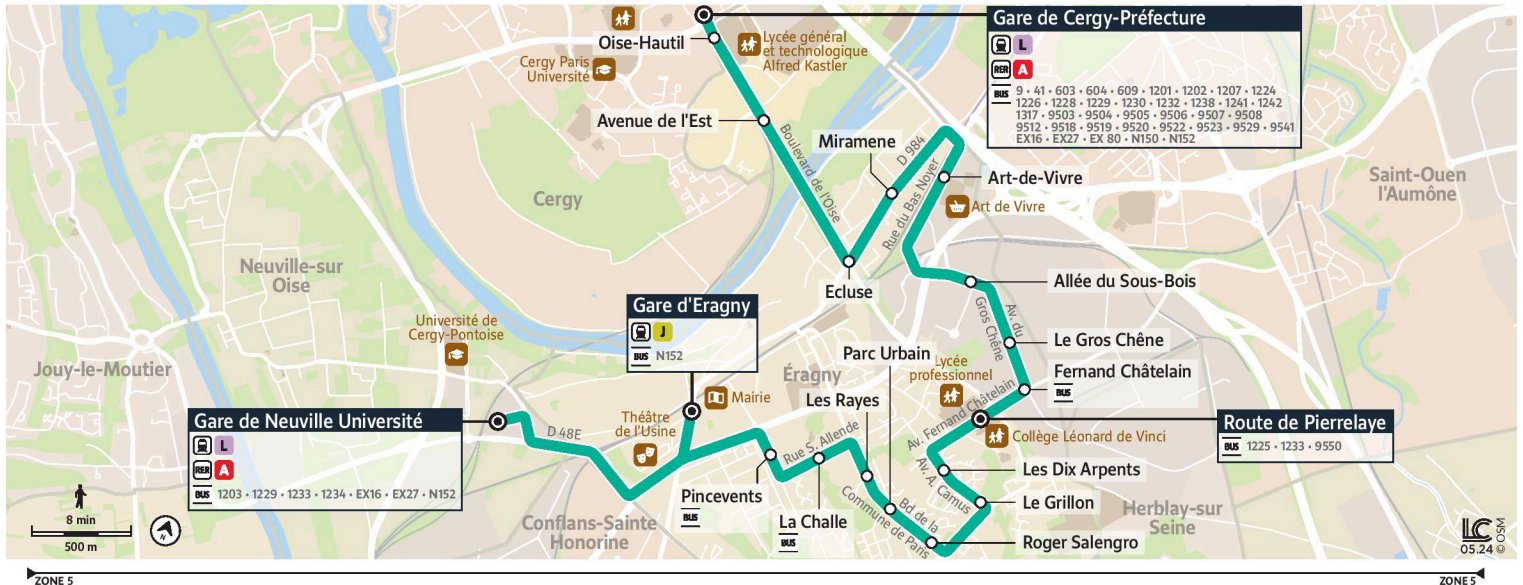

1208

Direction :
Gare de Neuville Université

1208 Gare de Neuville Université ↔ Gare de Cergy-Préfecture

Horaires valables

du 2 Septembre 2024 au 6 juillet 2025 inclus

		Du Lundi au Vendredi														
CERGY	Oise-Hauttil	12:37	12:40	12:56	13:15	13:35	13:56	14:16	14:36	14:56	15:16	15:36	15:56	16:16	16:35	16:46
	Avenue de l'Est	12:39	12:42	12:58	13:16	13:36	13:57	14:17	14:37	14:57	15:17	15:38	15:58	16:18	16:37	16:48
ERAGNY-SUR-OISE	Ecluse	12:42	12:45	13:01	13:19	13:39	14:00	14:20	14:40	15:00	15:20	15:41	16:01	16:21	16:40	16:51
	Miramene	12:43	12:46	13:02	13:20	13:40	14:01	14:21	14:41	15:01	15:21	15:42	16:02	16:22	16:41	16:52
	Art-de-Vivre	12:45	12:48	13:04	13:22	13:42	14:03	14:23	14:43	15:03	15:23	15:44	16:04	16:24	16:43	16:54
	Allée du Sous Bois	12:48	12:51	13:07	13:25	13:45	14:06	14:26	14:46	15:06	15:26	15:47	16:07	16:27	16:46	16:57
	Le Gros Chêne	12:49	12:52	13:08	13:26	13:46	14:07	14:27	14:47	15:07	15:27	15:48	16:08	16:28	16:47	16:58
	Fernand Châtelain	12:50	12:53	13:09	13:27	13:47	14:08	14:28	14:48	15:08	15:28	15:49	16:09	16:29	16:48	16:59
	Route de Pierrelaye	12:51	12:54	13:10	13:28	13:48	14:09	14:29	14:49	15:09	15:29	15:50	16:10	16:30	16:49	17:00
	Les Dix Arpents	12:52	12:55	13:11	13:29	13:49	14:10	14:30	14:50	15:10	15:30	15:51	16:11	16:31	16:50	17:01
	Le Grillon	12:53	12:56	13:12	13:30	13:50	14:11	14:31	14:51	15:11	15:31	15:52	16:12	16:32	16:51	17:02
	Roger Salengro	12:55	12:58	13:14	13:32	13:52	14:13	14:33	14:53	15:13	15:33	15:54	16:14	16:34	16:53	17:04
	Parc Urbain	12:56	12:59	13:15	13:33	13:53	14:14	14:34	14:54	15:14	15:34	15:55	16:15	16:35	16:54	17:05
	Les Rayes	12:57	13:00	13:16	13:34	13:54	14:15	14:35	14:55	15:15	15:35	15:56	16:16	16:36	16:55	17:06
	La Challe	12:58	13:01	13:17	13:35	13:55	14:16	14:36	14:56	15:16	15:36	15:57	16:17	16:37	16:56	17:07
	Pincevents	13:00	13:03	13:19	13:37	13:57	14:18	14:38	14:58	15:18	15:38	15:59	16:19	16:39	16:58	17:09
Gare d'Eragny	13:03	13:06	13:22	13:40	14:00	14:21	14:41	15:01	15:21	15:41	16:02	16:23	16:42	17:02	17:13	
NEUVILLE-SUR-OISE	Gare de Neuville	13:09	13:12	13:28	13:46	14:06	14:27	14:47	15:07	15:27	15:47	16:08	16:29	16:48	17:08	17:19

Note(s) de renvoi :

: Circule uniquement le mercredi en période scolaire

Les horaires étant donnés à titre indicatif, merci de vous présenter **2 à 3 min avant l'horaire de passage prévu.**

@CPConflu_IDFM

Francillité Seine et Oise
ZAC du Vert Galant
13 rue de la Tréate
95 310 Saint-Ouen-L'Aumône
01 34 42 75 15

iledefrance-mobilites.fr
Application disponible sur :