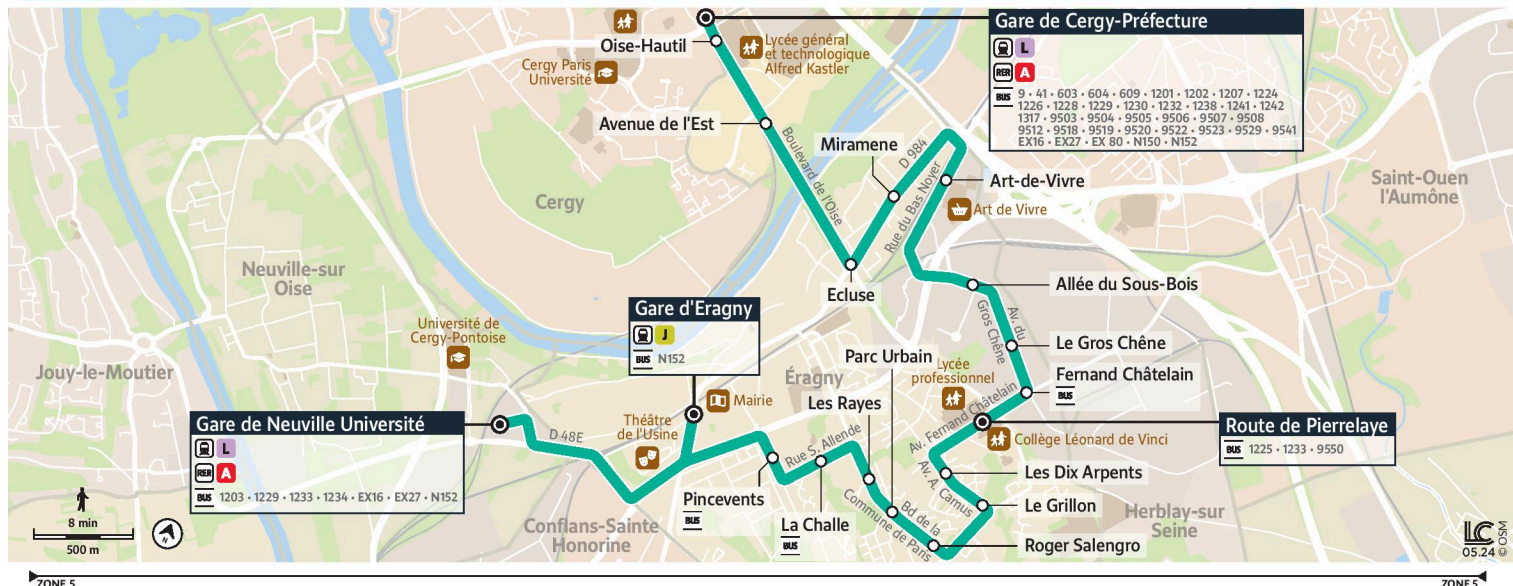

@CPConflu\_IDFM

Francillité Seine et Oise  
ZAC du Vert Galant  
13 rue de la Tréate  
95 310 Saint-Ouen-L'Aumône  
01 34 42 75 15

iledefrance-mobilites.fr  
Application disponible sur :

# 1208

Direction :  
Gare de Cergy Préfecture

1208 Gare de Neuville Université ↔ Gare de Cergy-Préfecture

Horaires valables

du 2 Septembre 2024 au 6 juillet 2025 inclus

**Dimanche et Jours Fériés**

NEUVILLE-SUR-OISE	Gare de Neuville Université	8:16	9:36	10:45	11:55	13:07	14:16	15:36	16:56	18:16	19:38	20:50
ERAGNY-SUR-OISE	Gare d'Eragny	8:22	9:42	10:51	12:01	13:13	14:22	15:42	17:02	18:22	19:44	20:56
	Pincevents	8:25	9:45	10:54	12:04	13:16	14:25	15:45	17:05	18:25	19:47	20:59
	La Challe	8:26	9:46	10:55	12:05	13:17	14:26	15:46	17:06	18:26	19:48	21:00
	Les Rayes	8:27	9:47	10:56	12:06	13:18	14:27	15:47	17:07	18:27	19:49	21:01
	Parc Urbain	8:28	9:48	10:57	12:07	13:19	14:28	15:48	17:08	18:28	19:50	21:02
	Roger Salengro	8:29	9:49	10:58	12:08	13:20	14:29	15:49	17:09	18:29	19:51	21:03
	Le Grillon	8:30	9:50	11:00	12:09	13:21	14:30	15:51	17:11	18:31	19:53	21:04
	Les Dix Arpents	8:31	9:51	11:01	12:10	13:22	14:31	15:52	17:12	18:32	19:54	21:05
	Route de Pierrelaye	8:32	9:52	11:02	12:11	13:23	14:32	15:53	17:13	18:33	19:55	21:06
	Fernand Châtelain	8:33	9:53	11:03	12:12	13:24	14:33	15:54	17:14	18:34	19:56	21:07
	Le Gros Chêne	8:33	9:53	11:03	12:12	13:24	14:33	15:54	17:14	18:34	19:56	21:07
	Allée du Sous Bois	8:34	9:54	11:04	12:13	13:25	14:34	15:55	17:15	18:35	19:57	21:08
	Art-de-Vivre	8:36	9:56	11:06	12:15	13:27	14:36	15:57	17:17	18:37	19:59	21:10
	Miramene	8:38	9:58	11:08	12:17	13:29	14:38	15:59	17:19	18:39	20:01	21:12
Ecluse	8:40	10:00	11:10	12:19	13:31	14:40	16:01	17:21	18:41	20:03	21:14	
CERGY	Avenue de l'Est	8:42	10:02	11:12	12:21	13:33	14:42	16:03	17:23	18:43	20:05	21:16
	Gare de Cergy Préfecture	8:43	10:03	11:14	12:23	13:35	14:44	16:05	17:25	18:45	20:06	21:17