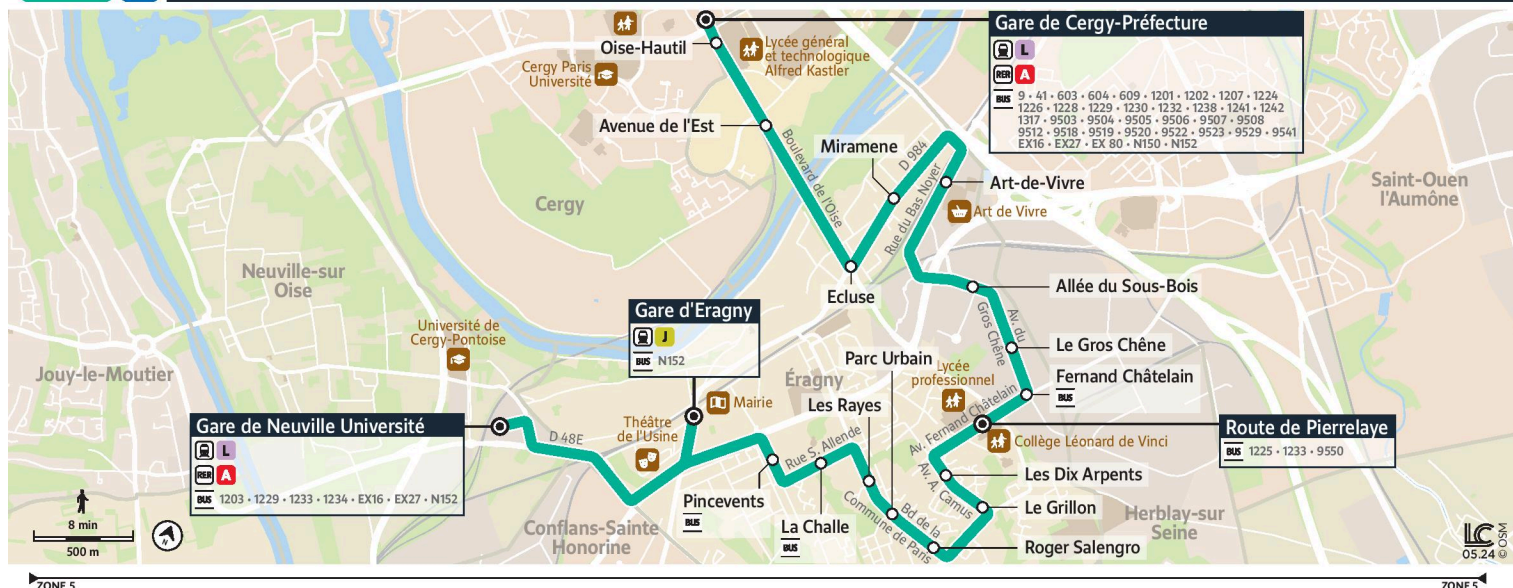

1208

Direction :
Gare de Neuville Université

1208 Gare de Neuville Université ↔ Gare de Cergy-Préfecture

Horaires valables

du 2 Septembre 2024 au 6 juillet 2025 inclus

		Samedi														
CERGY	Oise-Hautail	11:41	12:01	12:21	12:39	12:42	13:01	13:21	13:41	14:01	14:21	14:41	15:02	15:22	15:42	16:02
	Avenue de l'Est	11:42	12:02	12:22	12:40	12:43	13:02	13:22	13:42	14:02	14:22	14:42	15:03	15:23	15:43	16:03
ERAGNY-SUR-OISE	Ecluse	11:45	12:05	12:25	12:43	12:46	13:05	13:25	13:45	14:05	14:25	14:45	15:06	15:26	15:46	16:06
	Miramene	11:46	12:06	12:26	12:44	12:47	13:06	13:26	13:46	14:06	14:26	14:46	15:07	15:27	15:47	16:07
	Art-de-Vivre	11:48	12:08	12:28	12:46	12:49	13:08	13:28	13:48	14:08	14:28	14:48	15:09	15:29	15:49	16:09
	Allée du Sous Bois	11:51	12:11	12:31	12:49	12:52	13:11	13:31	13:51	14:11	14:31	14:51	15:12	15:32	15:52	16:12
	Le Gros Chêne	11:52	12:12	12:32	12:50	12:53	13:12	13:32	13:52	14:12	14:32	14:52	15:13	15:33	15:53	16:13
	Fernand Châtelain	11:53	12:13	12:33	12:51	12:54	13:13	13:33	13:53	14:13	14:33	14:53	15:14	15:34	15:54	16:14
	Route de Pierrelaye	11:54	12:14	12:34	12:52	12:55	13:14	13:34	13:54	14:14	14:34	14:54	15:15	15:35	15:55	16:15
	Les Dix Arpents	11:55	12:15	12:35	12:53	12:56	13:15	13:35	13:55	14:15	14:35	14:55	15:16	15:36	15:56	16:16
	Le Grillon	11:56	12:16	12:36	12:54	12:57	13:16	13:36	13:56	14:16	14:36	14:56	15:17	15:37	15:57	16:17
	Roger Salengro	11:58	12:18	12:38	12:56	12:59	13:18	13:38	13:58	14:18	14:38	14:58	15:19	15:39	15:59	16:19
	Parc Urbain	11:59	12:19	12:39	12:57	13:00	13:19	13:39	13:59	14:19	14:39	14:59	15:20	15:40	16:00	16:20
	Les Rayes	12:00	12:20	12:40	12:58	13:01	13:20	13:40	14:00	14:20	14:40	15:00	15:21	15:41	16:01	16:21
	La Challe	12:01	12:21	12:41	12:59	13:02	13:21	13:41	14:01	14:21	14:41	15:01	15:22	15:42	16:02	16:22
Pincevents	12:03	12:23	12:43	13:01	13:04	13:23	13:43	14:03	14:23	14:43	15:03	15:24	15:44	16:04	16:24	
Gare d'Eragny	12:06	12:26	12:46	13:04	13:07	13:26	13:46	14:06	14:26	14:46	15:06	15:27	15:47	16:08	16:28	
NEUVILLE-SUR-OISE	Gare de Neuville	12:11	12:31	12:51	13:09	13:12	13:31	13:51	14:11	14:31	14:51	15:11	15:33	15:53	16:14	16:34

Note(s) de renvoi :

: Circule uniquement le mercredi en période scolaire

Les horaires étant donnés à titre indicatif, merci de vous présenter **2 à 3 min avant l'horaire de passage prévu.**

@CPConflu_IDFM

Francillité Seine et Oise
ZAC du Vert Galant
13 rue de la Tréate
95 310 Saint-Ouen-L'Aumône
01 34 42 75 15

iledefrance-mobilites.fr
Application disponible sur :