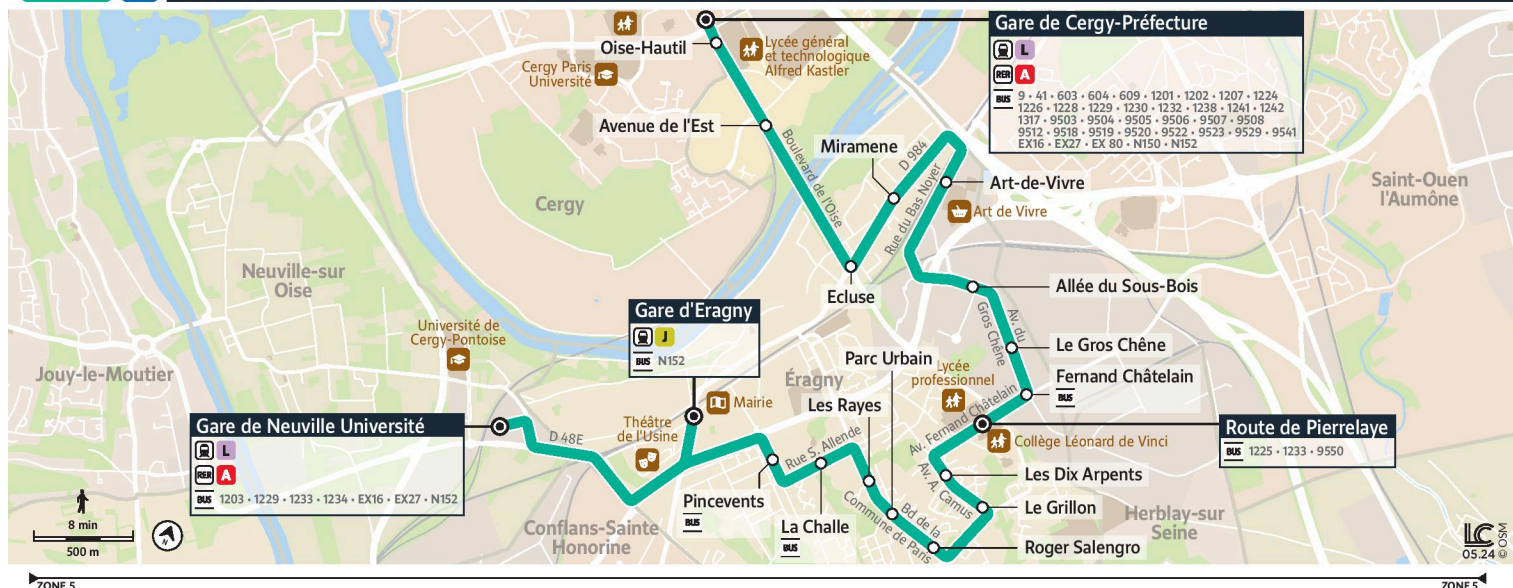

# 1208

Direction :  
Gare de Neuville Université

1208 Gare de Neuville Université ↔ Gare de Cergy-Préfecture

Horaires valables

du 2 Septembre 2024 au 6 juillet 2025 inclus

**Dimanche et Jours Fériés**

		7:42	9:02	10:12	11:22	12:32	13:42	15:02	16:22	17:41	19:02	20:22	21:23
<b>CERGY</b>	Oise-Hautail	7:42	9:02	10:12	11:22	12:32	13:42	15:02	16:22	17:41	19:02	20:22	21:23
	Avenue de l'Est	7:43	9:03	10:13	11:23	12:33	13:43	15:03	16:23	17:42	19:03	20:23	21:24
<b>ERAGNY-SUR-OISE</b>	Ecluse	7:46	9:06	10:16	11:26	12:36	13:46	15:06	16:26	17:45	19:06	20:26	21:27
	Miramene	7:47	9:07	10:17	11:27	12:37	13:47	15:07	16:27	17:46	19:07	20:27	21:28
	Art-de-Vivre	7:49	9:09	10:19	11:29	12:39	13:49	15:09	16:29	17:48	19:09	20:28	21:29
	Allée du Sous Bois	7:51	9:11	10:22	11:32	12:42	13:52	15:12	16:32	17:51	19:12	20:31	21:32
	Le Gros Chêne	7:52	9:12	10:23	11:33	12:43	13:53	15:13	16:33	17:52	19:13	20:32	21:33
	Fernand Châtelain	7:53	9:13	10:24	11:34	12:44	13:54	15:14	16:34	17:53	19:14	20:32	21:33
	Route de Pierrelaye	7:54	9:14	10:25	11:35	12:45	13:55	15:15	16:35	17:54	19:15	20:33	21:34
	Les Dix Arpents	7:55	9:15	10:26	11:36	12:46	13:56	15:16	16:36	17:55	19:16	20:34	21:35
	Le Grillon	7:56	9:16	10:27	11:37	12:47	13:57	15:17	16:37	17:56	19:17	20:35	21:36
	Roger Salengro	7:57	9:17	10:29	11:39	12:49	13:59	15:19	16:39	17:58	19:19	20:36	21:37
	Parc Urbain	7:58	9:18	10:30	11:40	12:50	14:00	15:20	16:40	17:59	19:20	20:37	21:38
	Les Rayes	7:59	9:19	10:31	11:41	12:51	14:01	15:21	16:41	18:00	19:21	20:38	21:39
	La Challe	8:00	9:20	10:32	11:42	12:52	14:02	15:22	16:42	18:01	19:22	20:39	21:40
Pincevents	8:01	9:21	10:33	11:43	12:53	14:03	15:23	16:43	18:03	19:24	20:40	21:41	
Gare d'Eragny	8:04	9:24	10:36	11:46	12:56	14:06	15:26	16:46	18:06	19:27	20:43	21:44	
<b>NEUVILLE-SUR-OISE</b>	Gare de Neuville	8:08	9:28	10:40	11:50	13:00	14:10	15:31	16:51	18:12	19:33	20:48	21:49