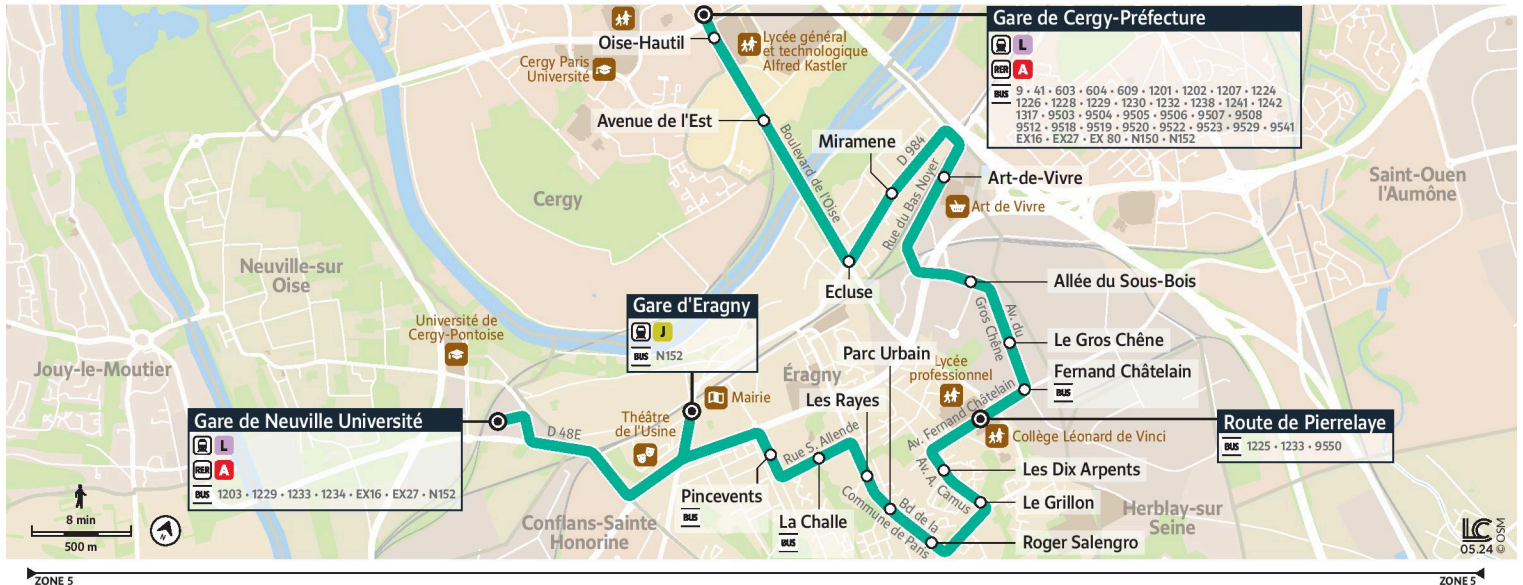

# 1208

Direction :  
Gare de Cergy Préfecture

1208 Gare de Neuville Université ↔ Gare de Cergy-Préfecture

Horaires valables

du 2 Septembre 2024 au 6 juillet 2025 inclus

Du Lundi au Vendredi

NEUVILLE-SUR-OISE	Gare de Neuville Université	8:00	8:09	8:23	8:33	8:45	8:58	9:12	9:21	9:33	9:52	10:14	10:30	10:51	11:10	11:31
ERAGNY-SUR-OISE	Gare d'Eragny	8:08	8:17	8:30	8:41	8:52	9:04	9:18	9:27	9:39	9:58	10:20	10:36	10:57	11:16	11:37
	Pincevents	8:13	8:22	8:35	8:46	8:57	9:08	9:22	9:31	9:43	10:02	10:24	10:39	11:00	11:19	11:40
	La Challe	8:14	8:23	8:36	8:47	8:58	9:09	9:23	9:32	9:44	10:03	10:25	10:40	11:01	11:20	11:41
	Les Rayes	8:16	8:25	8:38	8:49	9:00	9:11	9:25	9:34	9:46	10:05	10:27	10:42	11:03	11:22	11:43
	Parc Urbain	8:17	8:26	8:39	8:50	9:01	9:12	9:26	9:35	9:47	10:06	10:27	10:42	11:03	11:22	11:43
	Roger Salengro	8:18	8:27	8:40	8:51	9:02	9:13	9:27	9:36	9:48	10:07	10:29	10:44	11:05	11:24	11:45
	Le Grillon	8:20	8:29	8:42	8:53	9:04	9:15	9:29	9:38	9:50	10:09	10:30	10:45	11:06	11:25	11:46
	Les Dix Arpents	8:21	8:30	8:43	8:54	9:05	9:16	9:30	9:39	9:51	10:10	10:32	10:47	11:08	11:27	11:48
	Route de Pierrelaye	8:23	8:32	8:45	8:56	9:07	9:18	9:32	9:41	9:53	10:12	10:33	10:48	11:09	11:28	11:49
	Fernand Châtelain	8:24	8:33	8:46	8:57	9:08	9:19	9:33	9:42	9:54	10:13	10:34	10:49	11:10	11:29	11:50
	Le Gros Chêne	8:25	8:34	8:47	8:58	9:09	9:19	9:33	9:42	9:54	10:13	10:34	10:50	11:11	11:30	11:51
	Allée du Sous Bois	8:26	8:35	8:48	8:59	9:10	9:20	9:34	9:43	9:55	10:14	10:35	10:51	11:12	11:31	11:52
	Art-de-Vivre	8:29	8:38	8:51	9:01	9:12	9:22	9:36	9:45	9:57	10:16	10:37	10:53	11:14	11:34	11:55
	Miramene	8:31	8:40	8:53	9:03	9:14	9:24	9:38	9:47	9:59	10:18	10:39	10:55	11:16	11:36	11:57
Ecluse	8:33	8:42	8:55	9:05	9:16	9:26	9:40	9:49	10:01	10:20	10:41	10:57	11:18	11:38	11:59	
CERGY	Avenue de l'Est	8:36	8:45	8:58	9:08	9:19	9:29	9:42	9:51	10:03	10:22	10:43	10:59	11:20	11:40	12:01
	Gare de Cergy Préfecture	8:38	8:47	9:00	9:10	9:21	9:31	9:44	9:53	10:05	10:24	10:45	11:01	11:22	11:42	12:03