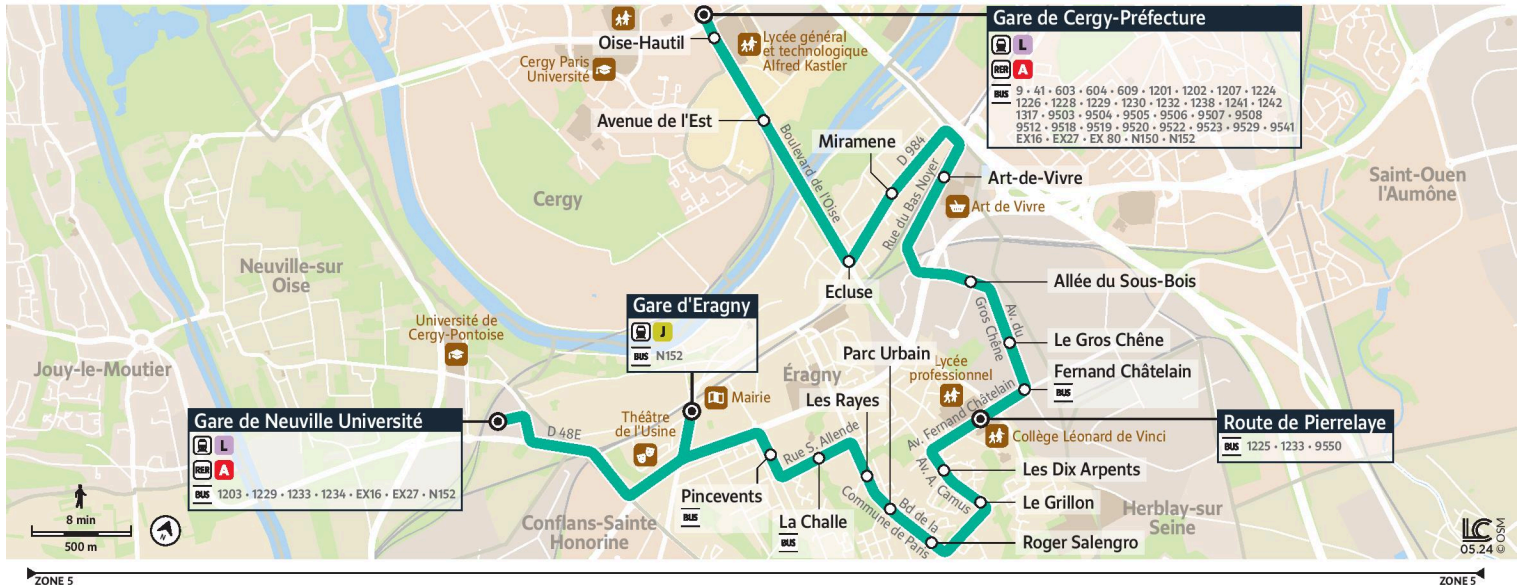

# 1208

Direction :  
Gare de Cergy Préfecture

1208 Gare de Neuville Université ↔ Gare de Cergy-Préfecture

Horaires valables

du 2 Septembre 2024 au 6 juillet 2025 inclus

		Samedi															
NEUVILLE-SUR-OISE	Gare de Neuville Université	11:20	11:40	12:00	12:20	12:40	13:00	13:20	13:40	14:00	14:20	14:40	15:00	15:20	15:40	16:00	
	ERAGNY-SUR-OISE	Gare d'Eragny	11:26	11:46	12:06	12:26	12:46	13:06	13:26	13:46	14:06	14:26	14:46	15:06	15:26	15:46	16:06
		Pincevents	11:29	11:49	12:09	12:29	12:49	13:09	13:29	13:49	14:09	14:29	14:49	15:09	15:29	15:49	16:09
		La Challe	11:30	11:50	12:10	12:30	12:50	13:10	13:30	13:50	14:10	14:30	14:50	15:10	15:30	15:50	16:10
		Les Rayes	11:32	11:52	12:12	12:32	12:52	13:12	13:32	13:52	14:12	14:32	14:52	15:12	15:32	15:52	16:12
		Parc Urbain	11:32	11:52	12:12	12:32	12:52	13:12	13:32	13:52	14:12	14:32	14:52	15:12	15:32	15:52	16:12
		Roger Salengro	11:34	11:54	12:14	12:34	12:54	13:14	13:34	13:54	14:14	14:34	14:54	15:14	15:34	15:54	16:14
		Le Grillon	11:35	11:55	12:15	12:35	12:55	13:15	13:35	13:55	14:15	14:35	14:55	15:15	15:35	15:55	16:15
		Les Dix Arpents	11:37	11:57	12:17	12:37	12:57	13:17	13:37	13:57	14:17	14:37	14:57	15:17	15:37	15:57	16:17
		Route de Pierrelaye	11:38	11:58	12:18	12:38	12:58	13:18	13:38	13:58	14:18	14:38	14:58	15:18	15:38	15:58	16:18
		Fernand Châtelain	11:39	11:59	12:19	12:39	12:59	13:19	13:39	13:59	14:19	14:39	14:59	15:19	15:39	15:59	16:19
		Le Gros Chêne	11:40	12:00	12:20	12:40	13:00	13:20	13:40	14:00	14:20	14:40	15:00	15:20	15:40	16:00	16:20
		Allée du Sous Bois	11:41	12:01	12:21	12:41	13:01	13:21	13:41	14:01	14:21	14:41	15:01	15:21	15:41	16:01	16:21
		Art-de-Vivre	11:45	12:04	12:24	12:44	13:04	13:23	13:43	14:04	14:24	14:44	15:04	15:24	15:44	16:04	16:24
		Miramene	11:47	12:06	12:26	12:46	13:06	13:25	13:45	14:06	14:26	14:46	15:06	15:26	15:46	16:06	16:26
		Ecluse	11:49	12:08	12:28	12:48	13:08	13:27	13:47	14:08	14:28	14:48	15:08	15:28	15:48	16:08	16:28
		CERGY	Avenue de l'Est	11:51	12:10	12:30	12:50	13:10	13:29	13:49	14:10	14:30	14:50	15:10	15:30	15:50	16:10
Gare de Cergy Préfecture	11:53		12:12	12:32	12:52	13:12	13:31	13:51	14:12	14:32	14:52	15:12	15:32	15:52	16:12	16:32	