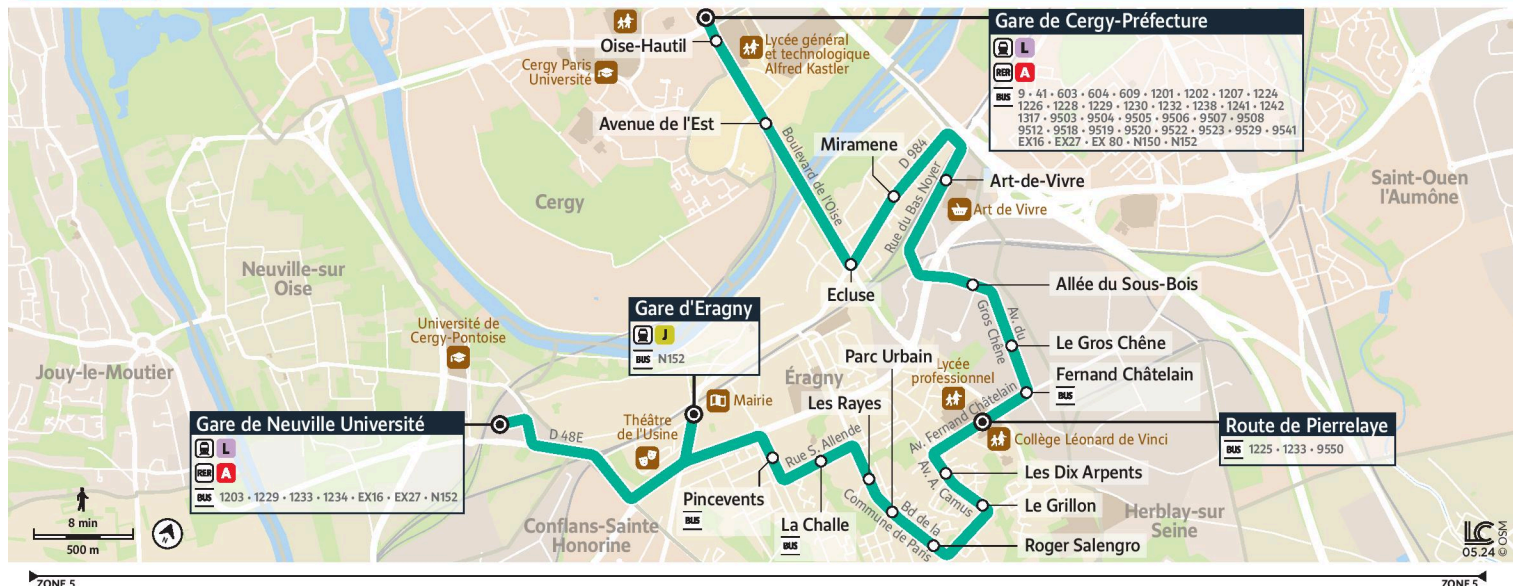

1208

Direction :
Gare de Cergy Préfecture

1208 Gare de Neuville Université ↔ Gare de Cergy-Préfecture

Horaires valables

du 2 Septembre 2024 au 6 juillet 2025 inclus

		Samedi														
NEUVILLE-SUR-OISE	Gare de Neuville Université	16:20	16:40	17:00	17:20	17:40	18:00	18:20	18:40	19:00	19:20	19:37	20:00	20:37	21:07	
	ERAGNY-SUR-OISE	Gare d'Eragny	16:26	16:46	17:06	17:26	17:47	18:07	18:26	18:47	19:06	19:26	19:43	20:06	20:43	21:13
		Pincevents	16:29	16:50	17:10	17:30	17:51	18:11	18:30	18:51	19:10	19:30	19:47	20:10	20:47	21:17
		La Challe	16:30	16:51	17:11	17:31	17:52	18:12	18:31	18:52	19:11	19:31	19:48	20:11	20:48	21:18
		Les Rayes	16:32	16:53	17:13	17:33	17:54	18:14	18:33	18:54	19:13	19:33	19:49	20:12	20:49	21:19
		Parc Urbain	16:32	16:53	17:13	17:33	17:55	18:15	18:33	18:54	19:13	19:33	19:50	20:13	20:50	21:20
		Roger Salengro	16:34	16:55	17:15	17:35	17:56	18:16	18:35	18:56	19:15	19:35	19:51	20:14	20:51	21:21
		Le Grillon	16:35	16:56	17:16	17:36	17:58	18:18	18:36	18:57	19:16	19:36	19:53	20:16	20:53	21:22
		Les Dix Arpents	16:37	16:58	17:18	17:38	17:59	18:19	18:38	18:59	19:18	19:38	19:54	20:17	20:54	21:23
		Route de Pierrelaye	16:38	16:59	17:19	17:39	18:01	18:21	18:39	19:00	19:19	19:39	19:55	20:18	20:55	21:24
		Fernand Châtelain	16:39	17:00	17:20	17:40	18:02	18:22	18:40	19:01	19:20	19:40	19:56	20:19	20:56	21:25
		Le Gros Chêne	16:40	17:01	17:21	17:41	18:03	18:23	18:41	19:02	19:21	19:40	19:56	20:19	20:56	21:25
		Allée du Sous Bois	16:41	17:02	17:22	17:42	18:04	18:24	18:42	19:03	19:22	19:41	19:57	20:20	20:57	21:26
		Art-de-Vivre	16:44	17:05	17:25	17:45	18:07	18:27	18:44	19:05	19:24	19:43	19:59	20:22	20:59	21:28
		Miramene	16:46	17:07	17:27	17:47	18:09	18:29	18:46	19:07	19:26	19:45	20:01	20:24	21:01	21:30
		Ecluse	16:48	17:09	17:29	17:49	18:11	18:31	18:48	19:09	19:28	19:47	20:03	20:26	21:03	21:32
CERGY	Avenue de l'Est	16:50	17:11	17:31	17:51	18:13	18:33	18:50	19:11	19:30	19:49	20:05	20:28	21:05	21:34	
	Gare de Cergy Préfecture	16:52	17:13	17:33	17:53	18:15	18:35	18:52	19:13	19:32	19:50	20:06	20:29	21:06	21:35	

Note(s) de renvoi :

- : Circule uniquement en période scolaire
- : Circule le samedi en période scolaire

Les horaires étant donnés à titre indicatif, merci de vous présenter **2 à 3 min avant l'horaire de passage prévu.**

@CPConflu_IDFM

Francillité Seine et Oise
ZAC du Vert Galant
13 rue de la Tréate
95 310 Saint-Ouen-L'Aumône
01 34 42 75 15

iledefrance-mobilites.fr
Application disponible sur :