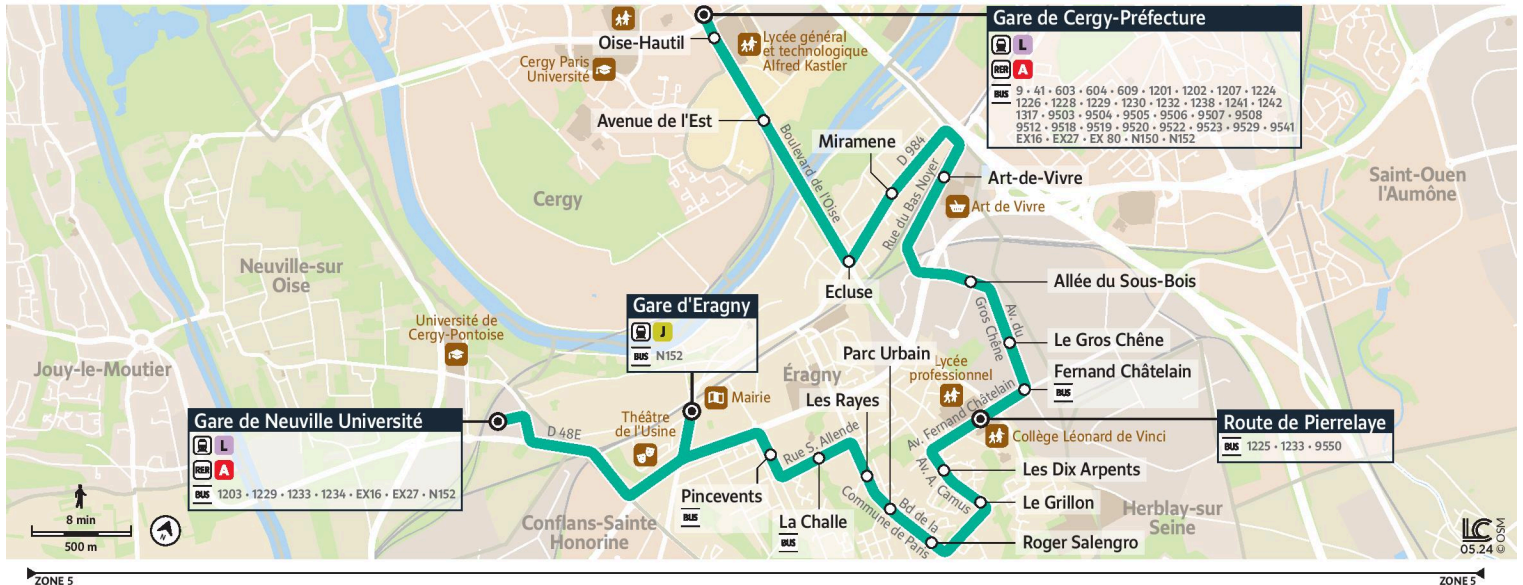

# 1208

Direction :  
Gare de Neuville Université

1208 Gare de Neuville Université ↔ Gare de Cergy-Préfecture

Horaires valables

du 2 Septembre 2024 au 6 juillet 2025 inclus

		Du Lundi au Vendredi											
CERGY	Oise-Hauttil	19:27	19:37	19:47	19:55	20:04	20:16	20:29	20:40	20:57	21:17	21:36	21:58
	Avenue de l'Est	19:28	19:38	19:48	19:56	20:05	20:17	20:30	20:41	20:58	21:18	21:37	21:59
ERAGNY-SUR-OISE	Ecluse	19:31	19:41	19:51	19:59	20:08	20:20	20:33	20:44	21:01	21:21	21:40	22:02
	Miramene	19:32	19:42	19:52	20:00	20:09	20:21	20:34	20:45	21:02	21:22	21:41	22:03
	Art-de-Vivre	19:34	19:44	19:54	20:02	20:10	20:22	20:35	20:46	21:03	21:23	21:42	22:04
	Allée du Sous Bois	19:37	19:47	19:57	20:05	20:13	20:25	20:38	20:49	21:06	21:26	21:45	22:07
	Le Gros Chêne	19:38	19:48	19:58	20:06	20:14	20:26	20:39	20:50	21:07	21:27	21:46	22:08
	Fernand Châtelain	19:39	19:49	19:59	20:07	20:14	20:26	20:39	20:50	21:07	21:27	21:46	22:08
	Route de Pierrelaye	19:40	19:50	20:00	20:08	20:15	20:27	20:40	20:51	21:08	21:28	21:47	22:09
	Les Dix Arpents	19:41	19:51	20:01	20:09	20:16	20:28	20:41	20:52	21:09	21:29	21:48	22:10
	Le Grillon	19:42	19:52	20:02	20:10	20:17	20:29	20:42	20:53	21:10	21:30	21:49	22:11
	Roger Salengro	19:44	19:54	20:04	20:12	20:19	20:31	20:44	20:55	21:12	21:31	21:50	22:12
	Parc Urbain	19:45	19:55	20:05	20:13	20:20	20:32	20:45	20:56	21:13	21:32	21:51	22:13
	Les Rayes	19:46	19:56	20:06	20:14	20:21	20:33	20:46	20:57	21:14	21:33	21:52	22:14
	La Challe	19:47	19:57	20:07	20:15	20:22	20:34	20:47	20:58	21:15	21:34	21:53	22:15
	Pincevents	19:49	19:59	20:09	20:17	20:23	20:35	20:48	20:59	21:16	21:35	21:54	22:16
Gare d'Eragny	19:52	20:02	20:12	20:20	20:26	20:38	20:51	21:02	21:19	21:38	21:57	22:19	
NEUVILLE-SUR-OISE	Gare de Neuville	19:57	20:07	20:17	20:25	20:31	20:43	20:56	21:07	21:24	21:43	22:02	22:24