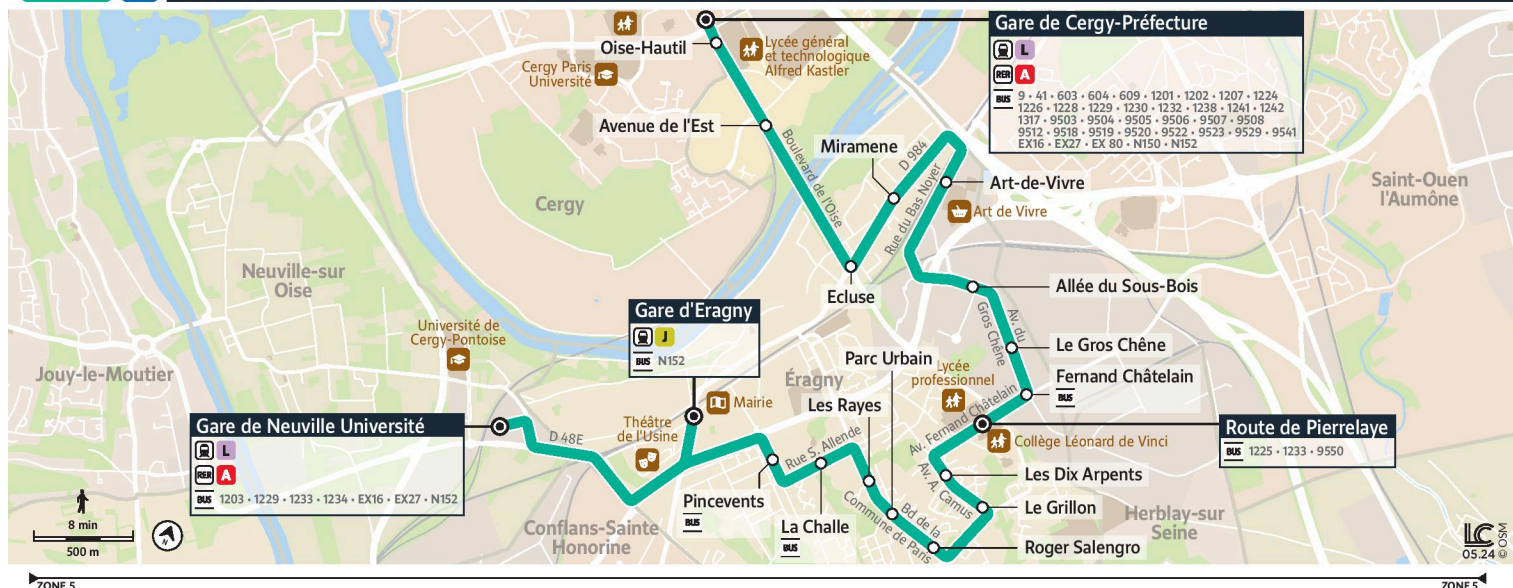

# 1208

Direction :  
Gare de Neuville Université

1208 Gare de Neuville Université ↔ Gare de Cergy-Préfecture

Horaires valables

du 2 Septembre 2024 au 6 juillet 2025 inclus

		Du Lundi au Vendredi														
CERGY	Oise-Hautail	5:33	6:00	6:14	6:26	6:36	6:49	6:58	7:03	7:12	7:22	7:30	7:41	7:54	8:06	8:18
	Avenue de l'Est	5:34	6:01	6:15	6:27	6:37	6:50	6:59	7:04	7:13	7:23	7:32	7:43	7:56	8:08	8:20
ERAGNY-SUR-OISE	Ecluse	5:37	6:04	6:18	6:30	6:40	6:53	7:02	7:07	7:16	7:26	7:35	7:46	7:59	8:11	8:23
	Miramene	5:38	6:05	6:19	6:31	6:41	6:54	7:03	7:08	7:17	7:27	7:36	7:47	8:00	8:12	8:24
	Art-de-Vivre	5:40	6:07	6:21	6:33	6:43	6:56	7:05	7:10	7:19	7:29	7:38	7:49	8:02	8:14	8:26
	Allée du Sous Bois	5:42	6:09	6:23	6:35	6:45	6:58	7:07	7:12	7:21	7:31	7:42	7:53	8:06	8:18	8:30
	Le Gros Chêne	5:43	6:10	6:24	6:36	6:46	6:59	7:08	7:13	7:22	7:32	7:43	7:54	8:07	8:19	8:31
	Fernand Châtelain	5:44	6:11	6:25	6:37	6:47	7:00	7:09	7:14	7:23	7:33	7:44	7:55	8:08	8:20	8:32
	Route de Pierrelaye	5:45	6:12	6:26	6:38	6:48	7:01	7:10	7:15	7:24	7:34	7:45	7:56	8:09	8:21	8:33
	Les Dix Arpents	5:46	6:13	6:27	6:39	6:49	7:02	7:11	7:16	7:25	7:35	7:46	7:57	8:10	8:22	8:34
	Le Grillon	5:47	6:14	6:28	6:40	6:50	7:03	7:13	7:18	7:27	7:37	7:48	7:59	8:12	8:24	8:36
	Roger Salengro	5:48	6:16	6:30	6:42	6:52	7:05	7:15	7:20	7:29	7:39	7:50	8:01	8:14	8:26	8:38
	Parc Urbain	5:49	6:17	6:31	6:43	6:53	7:06	7:16	7:21	7:30	7:40	7:51	8:02	8:15	8:27	8:39
	Les Rayes	5:50	6:18	6:32	6:44	6:54	7:07	7:17	7:22	7:31	7:41	7:52	8:03	8:16	8:28	8:40
	La Challe	5:51	6:19	6:33	6:45	6:55	7:08	7:18	7:23	7:32	7:42	7:53	8:04	8:17	8:29	8:41
	Pincevents	5:52	6:20	6:34	6:46	6:56	7:10	7:20	7:25	7:34	7:44	7:55	8:06	8:19	8:31	8:43
Gare d'Eragny	5:55	6:23	6:37	6:49	6:59	7:14	7:24	7:29	7:38	7:48	7:59	8:10	8:23	8:35	8:47	
NEUVILLE-SUR-OISE	Gare de Neuville	6:00	6:28	6:44	6:56	7:06	7:21	7:31	7:36	7:45	7:55	8:06	8:16	8:29	8:41	8:53