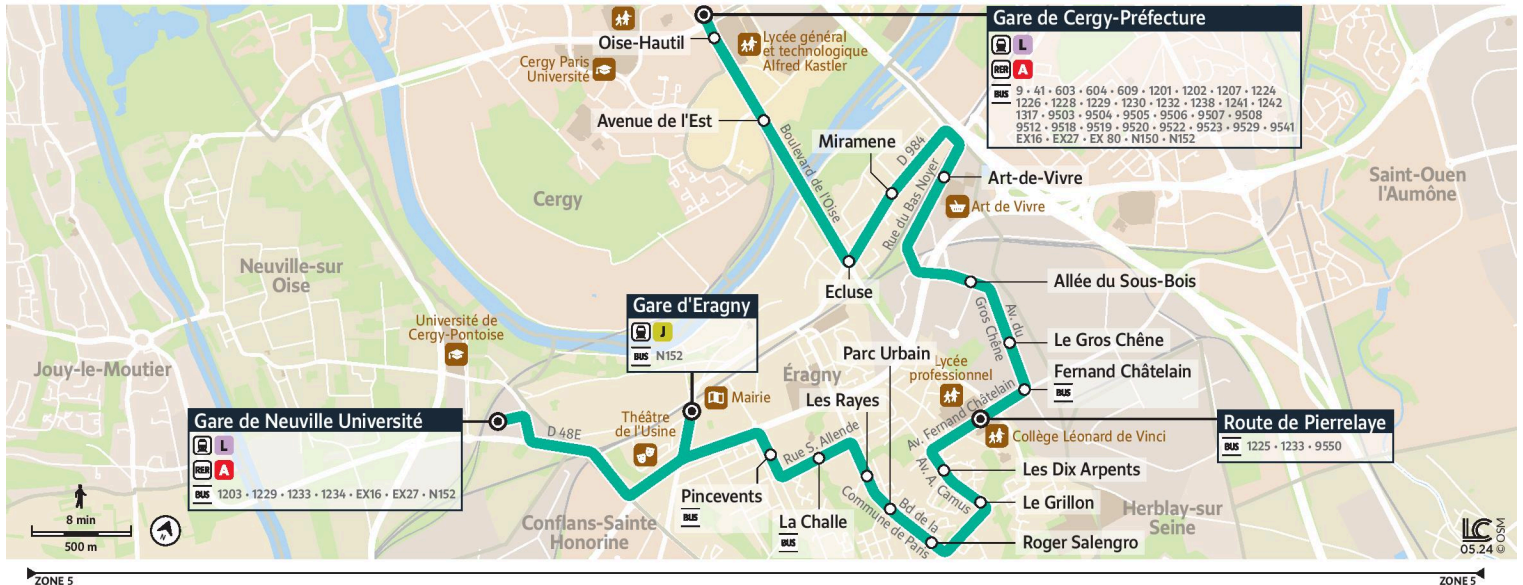

1208

Direction :
Gare de Neuville Université

1208 Gare de Neuville Université ↔ Gare de Cergy-Préfecture

Horaires valables

du 2 Septembre 2024 au 6 juillet 2025 inclus

		Samedi														
CERGY	Oise-Hautail	16:22	16:42	17:02	17:22	17:42	18:02	18:22	18:42	19:02	19:22	19:42	20:02	20:22	20:43	21:43
	Avenue de l'Est	16:23	16:43	17:03	17:24	17:44	18:04	18:24	18:44	19:03	19:23	19:43	20:03	20:23	20:44	21:44
ERAGNY-SUR-OISE	Ecluse	16:26	16:46	17:06	17:27	17:47	18:07	18:27	18:47	19:06	19:26	19:46	20:06	20:26	20:47	21:47
	Miramene	16:27	16:47	17:07	17:28	17:48	18:08	18:28	18:48	19:07	19:27	19:47	20:07	20:27	20:48	21:48
	Art-de-Vivre	16:29	16:49	17:09	17:30	17:50	18:10	18:30	18:50	19:09	19:29	19:49	20:09	20:29	20:50	21:50
	Allée du Sous Bois	16:32	16:52	17:12	17:33	17:53	18:13	18:33	18:53	19:11	19:31	19:51	20:11	20:31	20:52	21:52
	Le Gros Chêne	16:33	16:53	17:13	17:34	17:54	18:14	18:34	18:54	19:12	19:32	19:52	20:12	20:32	20:53	21:53
	Fernand Châtelain	16:34	16:54	17:14	17:35	17:55	18:15	18:35	18:55	19:13	19:33	19:53	20:13	20:33	20:54	21:54
	Route de Pierrelaye	16:35	16:55	17:15	17:36	17:56	18:16	18:36	18:56	19:14	19:34	19:54	20:14	20:34	20:55	21:55
	Les Dix Arpents	16:36	16:56	17:16	17:37	17:57	18:17	18:37	18:57	19:15	19:35	19:55	20:15	20:35	20:56	21:56
	Le Grillon	16:37	16:57	17:17	17:38	17:58	18:18	18:38	18:58	19:16	19:36	19:56	20:16	20:36	20:57	21:57
	Roger Salengro	16:39	16:59	17:19	17:40	18:00	18:20	18:40	19:00	19:18	19:38	19:58	20:18	20:37	20:58	21:58
	Parc Urbain	16:40	17:00	17:20	17:41	18:01	18:21	18:41	19:01	19:19	19:39	19:59	20:19	20:38	20:59	21:59
	Les Rayes	16:41	17:01	17:21	17:42	18:02	18:22	18:42	19:02	19:20	19:40	20:00	20:20	20:39	21:00	22:00
	La Challe	16:42	17:02	17:22	17:43	18:03	18:23	18:43	19:03	19:21	19:41	20:01	20:21	20:40	21:01	22:01
	Pincevents	16:44	17:04	17:24	17:45	18:05	18:25	18:45	19:05	19:23	19:43	20:03	20:23	20:41	21:02	22:02
Gare d'Eragny	16:48	17:07	17:27	17:48	18:08	18:28	18:48	19:08	19:26	19:46	20:06	20:26	20:44	21:05	22:05	
NEUVILLE-SUR-OISE	Gare de Neuville	16:54	17:13	17:33	17:54	18:14	18:34	18:54	19:14	19:32	19:52	20:12	20:31	20:49	21:10	22:10

Note(s) de renvoi :

: Circule uniquement le mercredi en période scolaire

Les horaires étant donnés à titre indicatif, merci de vous présenter **2 à 3 min avant l'horaire de passage prévu.**

@CPConflu_IDFM

Francillité Seine et Oise
ZAC du Vert Galant
13 rue de la Tréate
95 310 Saint-Ouen-L'Aumône
01 34 42 75 15

iledefrance-mobilites.fr
Application disponible sur :