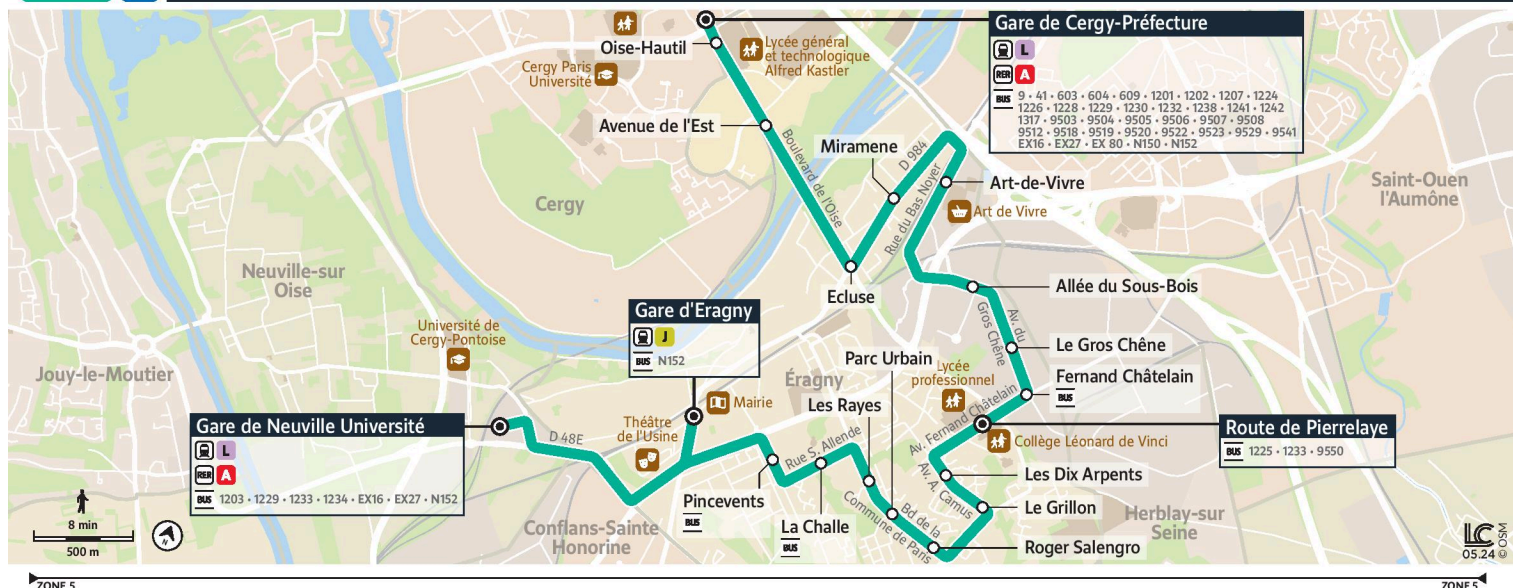

# 1208

Direction :  
Gare de Cergy Préfecture

1208 Gare de Neuville Université ↔ Gare de Cergy-Préfecture

Horaires valables

du 2 Septembre 2024 au 6 juillet 2025 inclus

		Samedi															
NEUVILLE-SUR-OISE	Gare de Neuville Université	6:11	6:42	7:04	7:31	7:47	7:48	8:10	8:30	8:53	9:12	9:32	10:00	10:20	10:40	11:00	
	ERAGNY-SUR-OISE	Gare d'Eragny	6:17	6:48	7:10	7:37	7:53	7:54	8:16	8:36	8:59	9:18	9:38	10:06	10:26	10:46	11:06
		Pincevents	6:20	6:51	7:13	7:40	7:56	7:57	8:19	8:39	9:02	9:21	9:41	10:09	10:29	10:49	11:09
		La Challe	6:21	6:52	7:14	7:41	7:57	7:58	8:20	8:40	9:03	9:22	9:42	10:10	10:30	10:50	11:10
		Les Rayes	6:22	6:53	7:15	7:42	7:58	7:59	8:21	8:41	9:04	9:24	9:44	10:12	10:32	10:52	11:12
		Parc Urbain	6:23	6:54	7:16	7:43	7:59	8:00	8:22	8:42	9:05	9:24	9:44	10:12	10:32	10:52	11:12
		Roger Salengro	6:24	6:55	7:17	7:44	8:00	8:01	8:23	8:43	9:06	9:26	9:46	10:14	10:34	10:54	11:14
		Le Grillon	6:25	6:57	7:19	7:46	8:02	8:03	8:25	8:45	9:08	9:27	9:47	10:15	10:35	10:55	11:15
		Les Dix Arpents	6:26	6:58	7:20	7:47	8:03	8:04	8:26	8:46	9:09	9:29	9:49	10:17	10:37	10:57	11:17
		Route de Pierrelaye	6:27	6:59	7:21	7:48	8:04	8:05	8:27	8:47	9:10	9:30	9:50	10:18	10:38	10:58	11:18
		Fernand Châtelain	6:28	7:00	7:22	7:49	8:05	8:06	8:28	8:48	9:11	9:31	9:51	10:19	10:39	10:59	11:19
		Le Gros Chêne	6:28	7:00	7:22	7:50	8:06	8:07	8:29	8:49	9:12	9:32	9:52	10:20	10:40	11:00	11:20
		Allée du Sous Bois	6:29	7:01	7:23	7:51	8:07	8:08	8:30	8:50	9:13	9:33	9:53	10:21	10:41	11:01	11:21
		Art-de-Vivre	6:31	7:03	7:25	7:53	8:09	8:10	8:32	8:52	9:15	9:35	9:55	10:25	10:44	11:04	11:25
Miramene	6:33	7:05	7:27	7:55	8:11	8:12	8:34	8:54	9:17	9:37	9:57	10:27	10:46	11:06	11:27		
Ecluse	6:35	7:07	7:29	7:57	8:13	8:14	8:36	8:56	9:19	9:39	9:59	10:29	10:48	11:08	11:29		
CERGY	Avenue de l'Est	6:37	7:09	7:31	7:59	8:15	8:16	8:38	8:58	9:21	9:41	10:01	10:31	10:50	11:10	11:31	
	Gare de Cergy Préfecture	6:38	7:10	7:32	8:00	8:17	8:18	8:40	9:00	9:23	9:43	10:03	10:33	10:52	11:12	11:33	