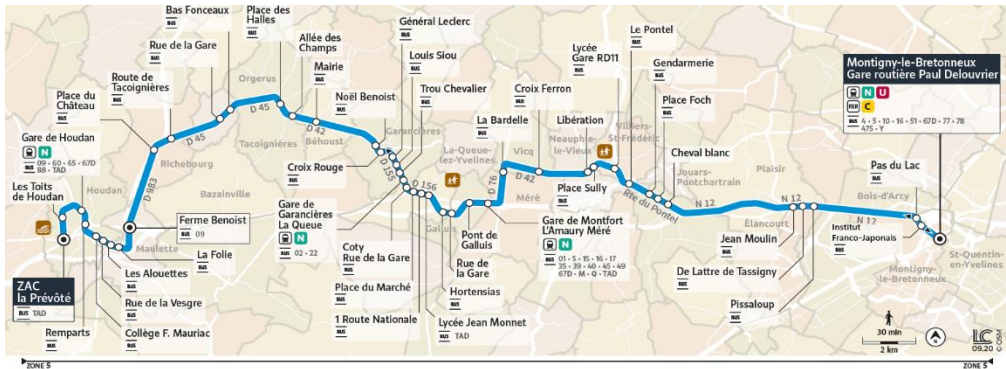

**BUS**

**Express 67**

# PERTURBATIONS

**Le 23 juillet 2024**

**Passage de la Flamme Olympique**

**Le point de départ de votre course sera modifié.**

**Le point de départ de votre course se fera à l'arrêt Pas du lac pour la course initialement prévue au départ de l'arrêt Gare R. Paul Delouvrier à 12h05.**

**The starting point of your trip will be modified due to the passage of the Olympic Flame on 23 July 2024.**

**El punto de partida de su viaje se modificará debido al paso de la llama Olímpica el 23 de julio 2024.**