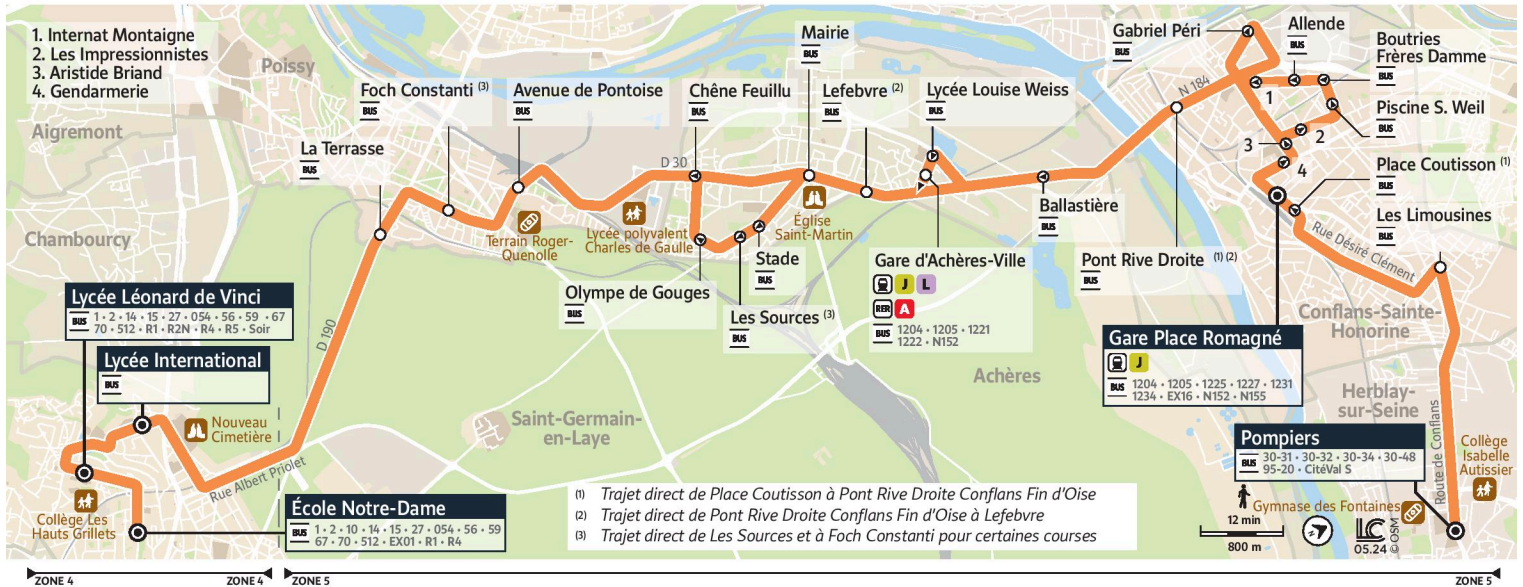

1255

Direction :
Herblay les Pompiers

1255 Saint-Germain-en-Laye Léonard de Vinci / Lycée international / Ecole Notre Dame ↔ Gare de Conflans-Sainte-Honorine Place Romagné ↔ Herblay Pompiers

Horaires valables

du 2 Septembre 2024 au 6 juillet 2025 inclus

		Du Lundi au Vendredi		
SAINT-GERMAIN-EN-LAYE	St Germain Ecole Notre Dame	12:55	16:10	17:05
	Léonard de Vinci	13:00	16:14	17:11
	Lycée International	13:11	16:25	17:22
	Les Terrasses	13:24	16:37	17:38
POISSY	Foch Constanti	13:28	16:41	17:44
	Avenue de Pontoise	13:30	16:43	17:47
ACHÈRES	Mairie	13:36	16:51	17:55
	Lefebvre	13:37	16:52	17:56
CONFLANS-SAINTE-HONORINE	Pont Rive Droite	13:43	16:57	18:03
	Gare Place Romagné	13:50	17:05	18:11
	Les Limousines	13:56		18:17
HERBLAY-SUR-SEINE	Herblay les Pompiers	14:04		18:26

Note(s) de renvoi :

 : Circule uniquement le mercredi en période scolaire

 **ARRÊT NON DESSERVI SAMEDI, DIMANCHE ET JOURS FÉRIÉS**

Les horaires étant donnés à titre indicatif, merci de vous présenter **2 à 3 min avant l'horaire de passage prévu.**

1255 Saint-Germain-en-Laye Léonard de Vinci / Lycée international / Ecole Notre Dame ↔ Gare de Conflans-Sainte-Honorine Place Romagné ↔ Herblay Pompiers

Horaires valables

du 2 Septembre 2024 au 6 juillet 2025 inclus