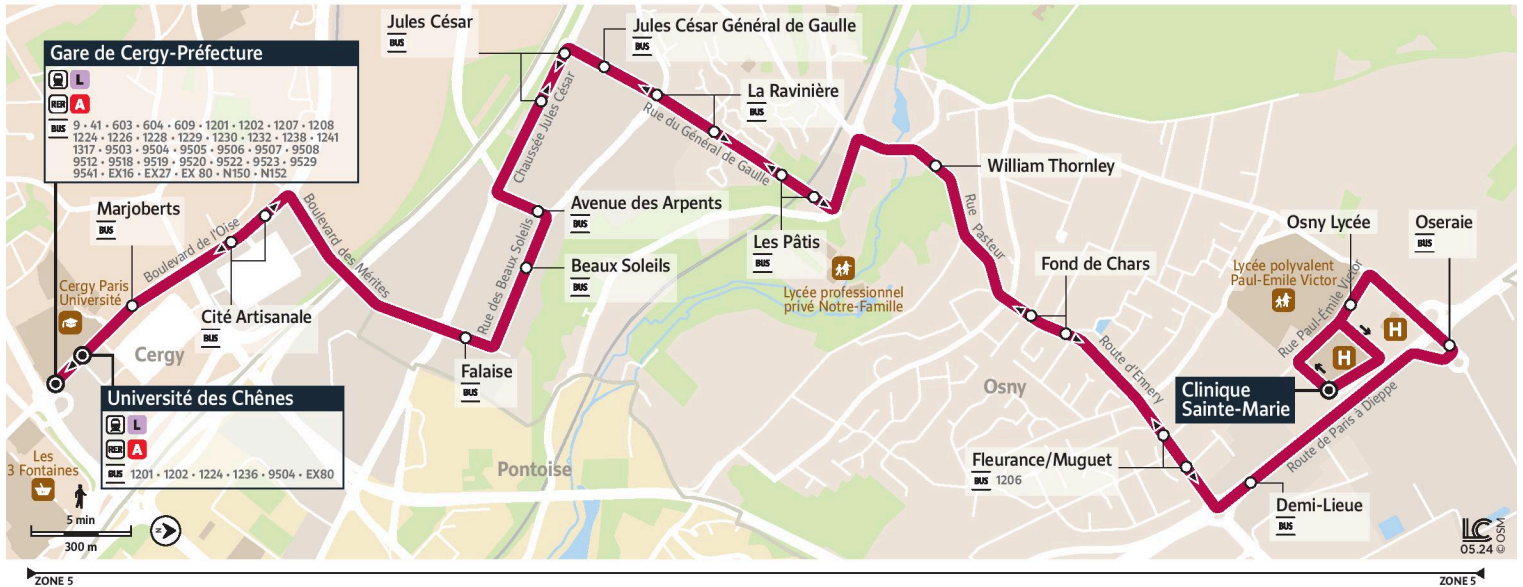

iledefrance-mobilites.fr
Application disponible sur :

1242

Direction :
Osny Clinique Sainte Marie

1242 Gare de Cergy-Préfecture ↔ Cergy Université des Chênes ↔ Osny Clinique Sainte Marie

Horaires valables

du 2 Septembre 2024 au 6 juillet 2025 inclus

Du Lundi au Vendredi

		5:40	6:23	6:51	7:10	7:30	7:52	8:05	8:27	8:50	9:13	9:47	10:27
CERGY	Gare de Cergy Préfecture												
	Marjoberts	5:41	6:24	6:52	7:11	7:31	7:53	8:06	8:28	8:51	9:14	9:48	10:28
	Cité Artisanale	5:43	6:26	6:54	7:13	7:33	7:55	8:08	8:30	8:53	9:16	9:50	10:30
OSNY	Falaise	5:45	6:28	6:56	7:15	7:35	7:57	8:10	8:32	8:55	9:18	9:52	10:32
	Beaux Soleils	5:45	6:29	6:57	7:16	7:36	7:58	8:11	8:33	8:56	9:19	9:53	10:33
	Avenue des Arpents	5:46	6:29	6:57	7:16	7:37	7:59	8:12	8:34	8:57	9:20	9:53	10:34
	Jules César	5:47	6:30	6:58	7:17	7:38	8:00	8:13	8:35	8:58	9:21	9:54	10:35
	Jules César Général de Gaulle	5:47	6:31	6:59	7:18	7:39	8:01	8:14	8:36	8:59	9:22	9:55	10:36
	La Ravinière	5:48	6:32	7:00	7:19	7:40	8:02	8:15	8:37	9:00	9:23	9:56	10:37
	Les Pâtis	5:49	6:33	7:01	7:20	7:41	8:03	8:16	8:38	9:01	9:24	9:57	10:38
	William Thornley	5:50	6:34	7:02	7:21	7:42	8:05	8:18	8:39	9:03	9:26	9:59	10:39
	Fond de Chars	5:51	6:35	7:04	7:23	7:44	8:06	8:19	8:41	9:04	9:27	10:00	10:41
	Fleurance Muguet	5:53	6:37	7:05	7:24	7:45	8:08	8:21	8:42	9:06	9:29	10:02	10:42
	Demi Lieue	5:54	6:38	7:06	7:25	7:46	8:09	8:22	8:43	9:07	9:30	10:03	10:43
	Oseraie	5:55	6:39	7:08	7:27	7:48	8:12	8:25	8:45	9:10	9:32	10:05	10:45
	Osny Lycée	5:57	6:41	7:10	7:29	7:50	8:14	8:27	8:47	9:12	9:34	10:07	10:47
Clinique Sainte Marie	5:58	6:42	7:11	7:30	7:51	8:15	8:28	8:48	9:13	9:35	10:08	10:48	