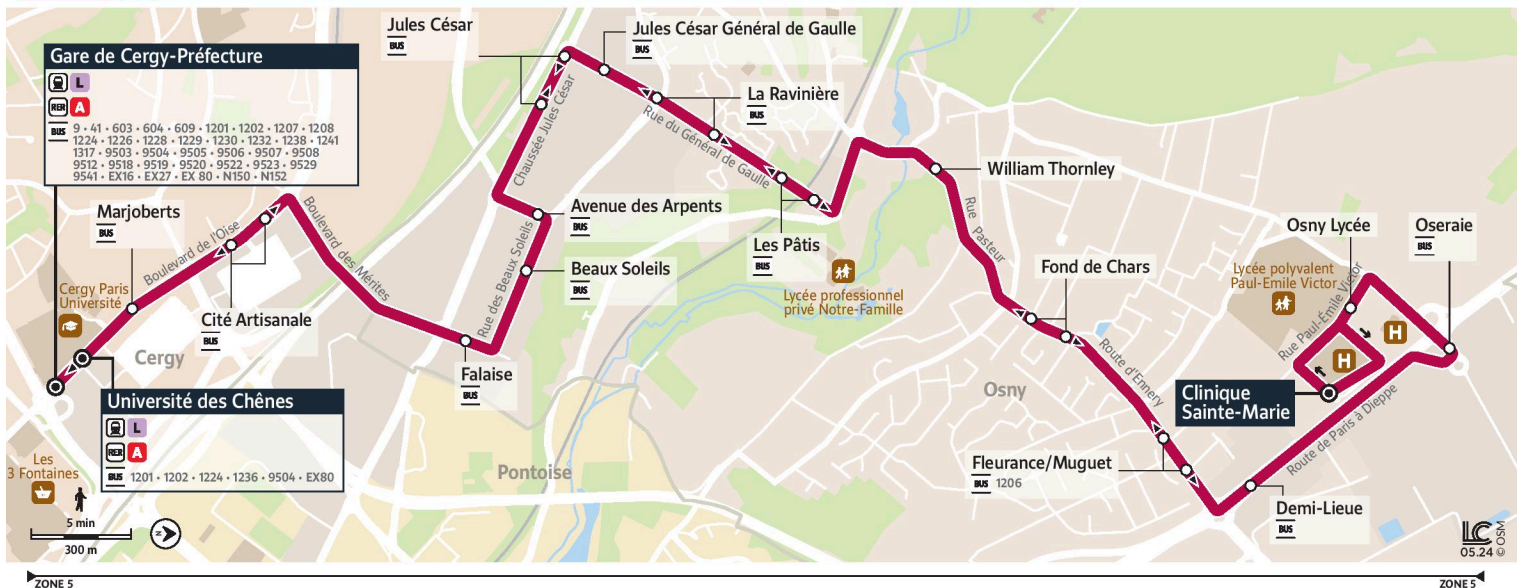

iledefrance-mobilites.fr
Application disponible sur :

1242

Direction :

Osny Clinique Sainte Marie

1242

Gare de Cergy-Préfecture

Cergy Université des Chênes

Osny Clinique Sainte Marie

Horaires valables

du 2 Septembre 2024 au 6 juillet 2025 inclus

Du Lundi au Vendredi

		11:06	11:46	12:26	13:06	13:46	14:26	15:06	15:46	16:25	16:45	17:06	17:26
CERGY	Gare de Cergy Préfecture												
	Marjoberts	11:07	11:47	12:27	13:07	13:47	14:27	15:07	15:47	16:26	16:46	17:07	17:27
	Cité Artisanale	11:09	11:49	12:29	13:09	13:49	14:29	15:09	15:49	16:28	16:48	17:09	17:30
OSNY	Falaise	11:11	11:51	12:31	13:11	13:51	14:31	15:11	15:51	16:30	16:50	17:11	17:32
	Beaux Soleils	11:12	11:52	12:32	13:12	13:52	14:32	15:12	15:52	16:31	16:51	17:12	17:33
	Avenue des Arpents	11:13	11:52	12:33	13:13	13:53	14:33	15:13	15:53	16:32	16:52	17:13	17:33
	Jules César	11:14	11:53	12:34	13:14	13:54	14:34	15:14	15:54	16:33	16:53	17:14	17:34
	Jules César Général de Gaulle	11:15	11:54	12:35	13:15	13:55	14:35	15:15	15:55	16:34	16:54	17:15	17:35
	La Ravinière	11:16	11:55	12:36	13:16	13:56	14:36	15:16	15:56	16:35	16:55	17:16	17:36
	Les Pâtis	11:17	11:56	12:37	13:17	13:57	14:37	15:17	15:57	16:36	16:56	17:17	17:37
	William Thornley	11:18	11:57	12:38	13:19	13:59	14:39	15:19	15:59	16:38	16:58	17:19	17:39
	Fond de Chars	11:20	11:59	12:40	13:20	14:00	14:40	15:20	16:01	16:39	16:59	17:20	17:41
	Fleurance Muguet	11:21	12:00	12:41	13:22	14:02	14:42	15:22	16:03	16:41	17:01	17:22	17:43
	Demi Lieue	11:22	12:01	12:42	13:23	14:03	14:43	15:23	16:04	16:42	17:02	17:23	17:44
	Oseraie	11:24	12:03	12:44	13:25	14:05	14:46	15:26	16:06	16:45	17:05	17:26	17:46
	Osny Lycée	11:26	12:05	12:46	13:27	14:07	14:48	15:28	16:08	16:47	17:07	17:28	17:48
Clinique Sainte Marie	11:27	12:06	12:47	13:28	14:08	14:49	15:29	16:10	16:48	17:08	17:29	17:50	