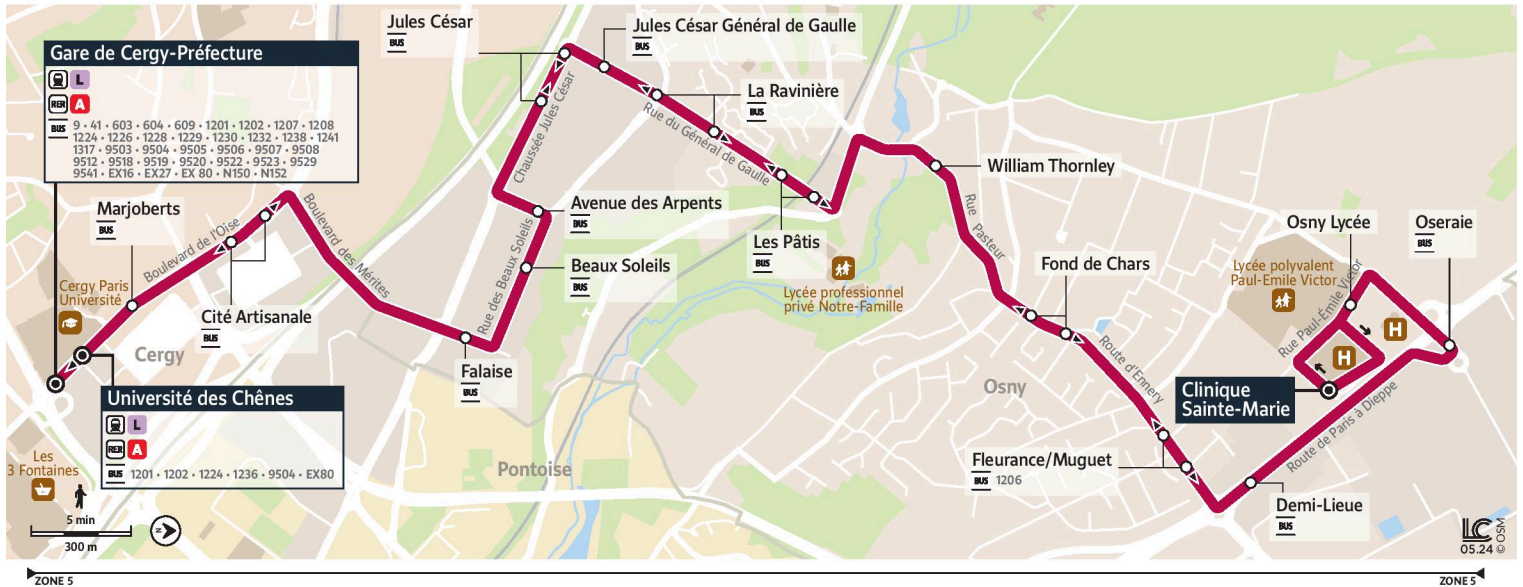

iledefrance-mobilites.fr
Application disponible sur :

1242

Direction :
Osny Clinique Sainte Marie

1242 Gare de Cergy-Préfecture ↔ Cergy Université des Chênes ↔ Osny Clinique Sainte Marie

Horaires valables

du 2 Septembre 2024 au 6 juillet 2025 inclus

		Samedi										
CERGY	Gare de Cergy Préfecture	6:54	7:36	8:22	9:03	9:43	10:23	11:03	11:43	12:23	13:03	13:43
	Marjoberts	6:55	7:37	8:23	9:04	9:44	10:24	11:04	11:44	12:24	13:04	13:44
	Cité Artisanale	6:57	7:39	8:25	9:06	9:46	10:26	11:06	11:46	12:26	13:06	13:46
OSNY	Falaise	6:59	7:41	8:27	9:08	9:48	10:28	11:08	11:48	12:28	13:08	13:48
	Beaux Soleils	6:59	7:41	8:28	9:09	9:49	10:29	11:09	11:49	12:29	13:09	13:49
	Avenue des Arpents	7:00	7:42	8:28	9:09	9:49	10:29	11:09	11:49	12:29	13:09	13:49
	Jules César	7:01	7:43	8:29	9:10	9:50	10:30	11:10	11:50	12:30	13:10	13:50
	Jules César Général de Gaulle	7:01	7:43	8:30	9:11	9:51	10:31	11:11	11:51	12:31	13:11	13:51
	La Ravinière	7:02	7:44	8:31	9:12	9:52	10:32	11:12	11:52	12:32	13:12	13:52
	Les Pâtis	7:03	7:45	8:32	9:13	9:53	10:33	11:13	11:53	12:33	13:13	13:53
	William Thornley	7:04	7:46	8:33	9:14	9:54	10:35	11:15	11:55	12:34	13:14	13:55
	Fond de Chars	7:05	7:47	8:34	9:16	9:56	10:36	11:16	11:56	12:36	13:16	13:56
	Fleurance Muguet	7:07	7:49	8:36	9:17	9:57	10:38	11:18	11:58	12:37	13:17	13:58
	Demi Lieue	7:08	7:50	8:37	9:18	9:58	10:39	11:19	11:59	12:38	13:18	13:59
	Oseraie	7:09	7:51	8:38	9:20	10:00	10:41	11:22	12:01	12:40	13:20	14:01
	Osny Lycée	7:11	7:53	8:40	9:22	10:02	10:43	11:24	12:03	12:42	13:22	14:03
Clinique Sainte Marie	7:12	7:54	8:41	9:23	10:03	10:44	11:25	12:04	12:43	13:23	14:04	