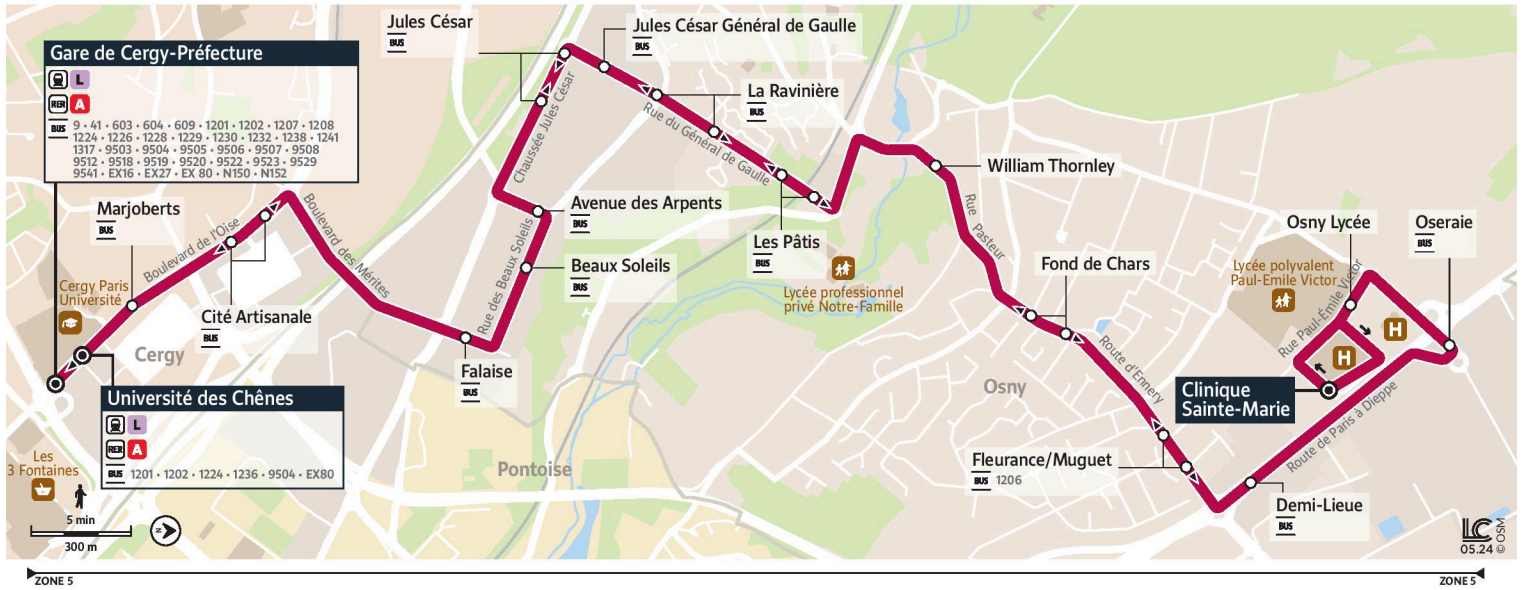

iledefrance-mobilites.fr
Application disponible sur :

1242

Direction :
Osny Clinique Sainte Marie

1242 Gare de Cergy-Préfecture ↔ Cergy Université des Chênes ↔ Osny Clinique Sainte Marie

Horaires valables

du 2 Septembre 2024 au 6 juillet 2025 inclus

Dimanche et Jours Fériés

		7:40	8:42	9:45	10:45	11:45	12:45	13:45	14:45	15:45	16:45	17:45	18:45	19:45	20:46
CERGY	Gare de Cergy Préfecture														
	Marjoberts	7:41	8:43	9:46	10:46	11:46	12:46	13:46	14:46	15:46	16:46	17:46	18:46	19:46	20:47
	Cité Artisanale	7:43	8:45	9:48	10:48	11:48	12:48	13:48	14:48	15:48	16:48	17:48	18:48	19:48	20:49
OSNY	Falaise	7:45	8:47	9:50	10:50	11:50	12:50	13:50	14:50	15:50	16:50	17:50	18:50	19:50	20:51
	Beaux Soleils	7:46	8:48	9:51	10:51	11:51	12:51	13:51	14:51	15:51	16:51	17:51	18:51	19:51	20:52
	Avenue des Arpents	7:46	8:48	9:51	10:51	11:51	12:51	13:51	14:51	15:51	16:51	17:52	18:52	19:51	20:52
	Jules César	7:47	8:49	9:52	10:52	11:52	12:52	13:52	14:52	15:52	16:52	17:53	18:53	19:52	20:53
	Jules César Général de Gaulle	7:48	8:50	9:53	10:53	11:53	12:53	13:53	14:53	15:53	16:53	17:54	18:54	19:53	20:54
	La Ravinière	7:49	8:51	9:54	10:54	11:54	12:54	13:54	14:54	15:54	16:54	17:55	18:55	19:54	20:55
	Les Pâtis	7:50	8:52	9:55	10:55	11:55	12:55	13:55	14:55	15:55	16:55	17:56	18:56	19:55	20:56
	William Thornley	7:51	8:53	9:56	10:56	11:56	12:56	13:56	14:56	15:56	16:56	17:57	18:57	19:56	20:57
	Fond de Chars	7:52	8:54	9:57	10:57	11:57	12:58	13:57	14:57	15:57	16:57	17:59	18:58	19:57	20:58
	Fleurance Muguet	7:54	8:56	9:59	10:59	11:59	12:59	13:59	14:59	15:59	16:59	18:00	19:00	19:59	20:59
	Demi Lieue	7:55	8:57	10:00	11:00	12:00	13:00	14:00	15:00	16:00	17:00	18:01	19:01	20:00	21:00
	Oseraie	7:56	8:58	10:01	11:01	12:01	13:02	14:01	15:01	16:01	17:01	18:03	19:02	20:01	21:02
Osny Lycée	7:58	9:00	10:03	11:03	12:03	13:04	14:03	15:03	16:03	17:03	18:05	19:04	20:03	21:03	
Clinique Sainte Marie	7:59	9:01	10:04	11:04	12:04	13:05	14:04	15:04	16:04	17:04	18:06	19:05	20:04	21:04	