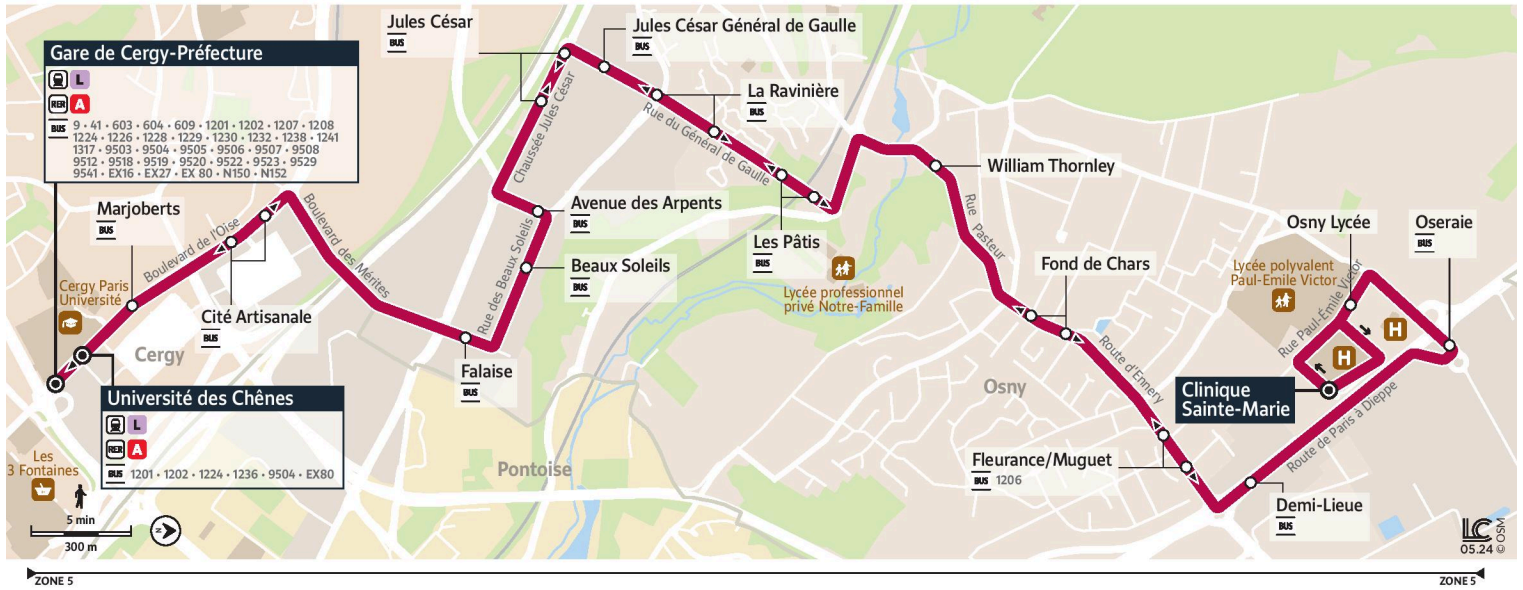

iledefrance-mobilites.fr
Application disponible sur :

1242

Direction :
Osny Clinique Sainte Marie

1242 Gare de Cergy-Préfecture ↔ Cergy Université des Chênes ↔ Osny Clinique Sainte Marie

Horaires valables

du 2 Septembre 2024 au 6 juillet 2025 inclus

Samedi

CERGY	Gare de Cergy Préfecture	14:23	15:03	15:43	16:23	17:03	17:43	18:23	19:03	19:43	20:23	21:14
	Marjoberts	14:24	15:04	15:44	16:24	17:04	17:44	18:24	19:04	19:44	20:24	21:15
	Cité Artisanale	14:26	15:06	15:46	16:26	17:06	17:46	18:26	19:06	19:46	20:26	21:17
OSNY	Falaise	14:28	15:08	15:48	16:28	17:08	17:48	18:28	19:08	19:48	20:28	21:19
	Beaux Soleils	14:29	15:09	15:49	16:29	17:09	17:49	18:29	19:09	19:49	20:29	21:20
	Avenue des Arpents	14:29	15:09	15:49	16:29	17:09	17:49	18:29	19:09	19:49	20:29	21:20
	Jules César	14:30	15:10	15:50	16:30	17:10	17:50	18:30	19:10	19:50	20:30	21:21
	Jules César Général de Gaulle	14:31	15:11	15:51	16:31	17:11	17:51	18:31	19:11	19:51	20:31	21:22
	La Ravinière	14:32	15:12	15:52	16:32	17:12	17:52	18:32	19:12	19:52	20:32	21:23
	Les Pâtis	14:33	15:13	15:53	16:33	17:13	17:53	18:33	19:13	19:53	20:33	21:24
	William Thornley	14:35	15:15	15:55	16:35	17:15	17:55	18:34	19:14	19:54	20:34	21:25
	Fond de Chars	14:36	15:16	15:56	16:36	17:16	17:56	18:36	19:15	19:55	20:35	21:26
	Fleurance Muguet	14:38	15:18	15:58	16:38	17:18	17:58	18:37	19:17	19:57	20:37	21:28
	Demi Lieue	14:39	15:19	15:59	16:39	17:19	17:59	18:38	19:18	19:58	20:38	21:29
Oseraie	14:41	15:21	16:01	16:41	17:21	18:01	18:40	19:19	19:59	20:39	21:30	
Osny Lycée	14:43	15:23	16:03	16:43	17:23	18:03	18:42	19:21	20:01	20:41	21:32	
Clinique Sainte Marie	14:44	15:24	16:04	16:44	17:24	18:04	18:43	19:22	20:02	20:42	21:33	