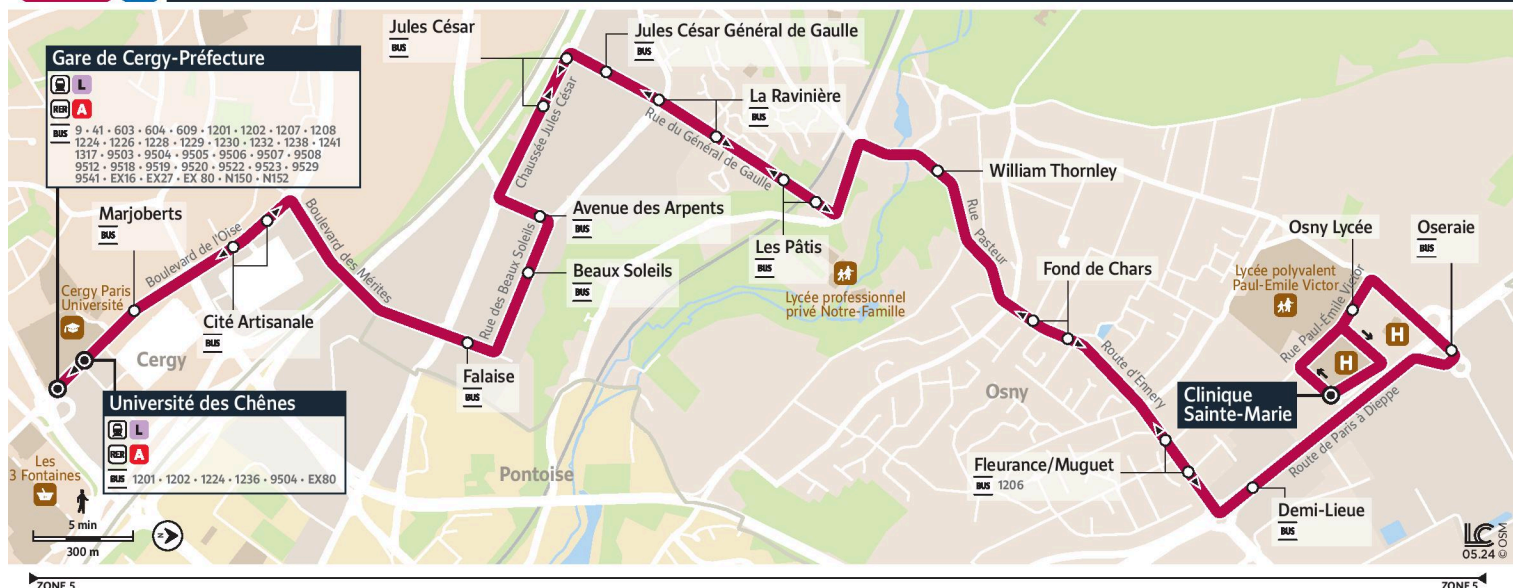

iledefrance-mobilites.fr
Application disponible sur :

1242

Direction :

Gare de Cergy-Préfecture /
Université des Chênes

1242

Gare de Cergy-Préfecture ↔ Cergy Université des Chênes ↔ Osny Clinique Sainte Marie

Horaires valables

du 2 Septembre 2024 au 6 juillet 2025 inclus

		Du Lundi au Vendredi										
OSNY	Clinique Sainte Marie	10:59	11:41	12:19	12:42	13:00	13:40	14:19	14:57	15:32	16:12	16:38
	Osny Lycée	11:00	11:42	12:20	12:43	13:01	13:41	14:20	14:58	15:33	16:13	16:39
	Oseraie	11:01	11:43	12:21	12:44	13:02	13:42	14:21	14:59	15:34	16:14	16:40
	Demi Lieue	11:03	11:46	12:24	12:47	13:04	13:44	14:23	15:01	15:36	16:16	16:42
	Fleurance Muguet	11:04	11:47	12:25	12:48	13:05	13:45	14:24	15:02	15:37	16:17	16:43
	Fond de Chars	11:05	11:48	12:26	12:49	13:06	13:46	14:25	15:03	15:38	16:18	16:45
	William Thornley	11:08	11:51	12:29	12:52	13:09	13:49	14:28	15:06	15:41	16:21	16:47
	Les Pâtis	11:10	11:53	12:31	12:54	13:11	13:51	14:30	15:08	15:43	16:23	16:49
	La Ravinière	11:11	11:54	12:32	12:55	13:12	13:52	14:31	15:09	15:44	16:24	16:51
	Jules César Général de Gaulle	11:11	11:54	12:32	12:55	13:12	13:52	14:31	15:10	15:44	16:25	16:52
	Jules César	11:12	11:55	12:33	12:56	13:13	13:53	14:32	15:10	15:45	16:25	16:52
	Avenue des Arpents	11:13	11:56	12:34	12:57	13:14	13:54	14:33	15:12	15:46	16:27	16:54
	Beaux Soleils	11:14	11:57	12:35	12:58	13:15	13:55	14:34	15:12	15:47	16:27	16:54
	Falaise	11:15	11:58	12:36	12:59	13:16	13:56	14:35	15:13	15:48	16:28	16:55
CERGY	Cité Artisanale	11:17	12:00	12:38	13:01	13:18	13:58	14:37	15:16	15:50	16:31	16:58
	Marjoberts	11:19	12:02	12:40	13:03	13:20	14:00	14:39	15:18	15:52	16:33	17:00
	Université des Chênes	11:20	12:03	12:41	13:04	13:21	14:01	14:41	15:20	15:54	16:35	17:02