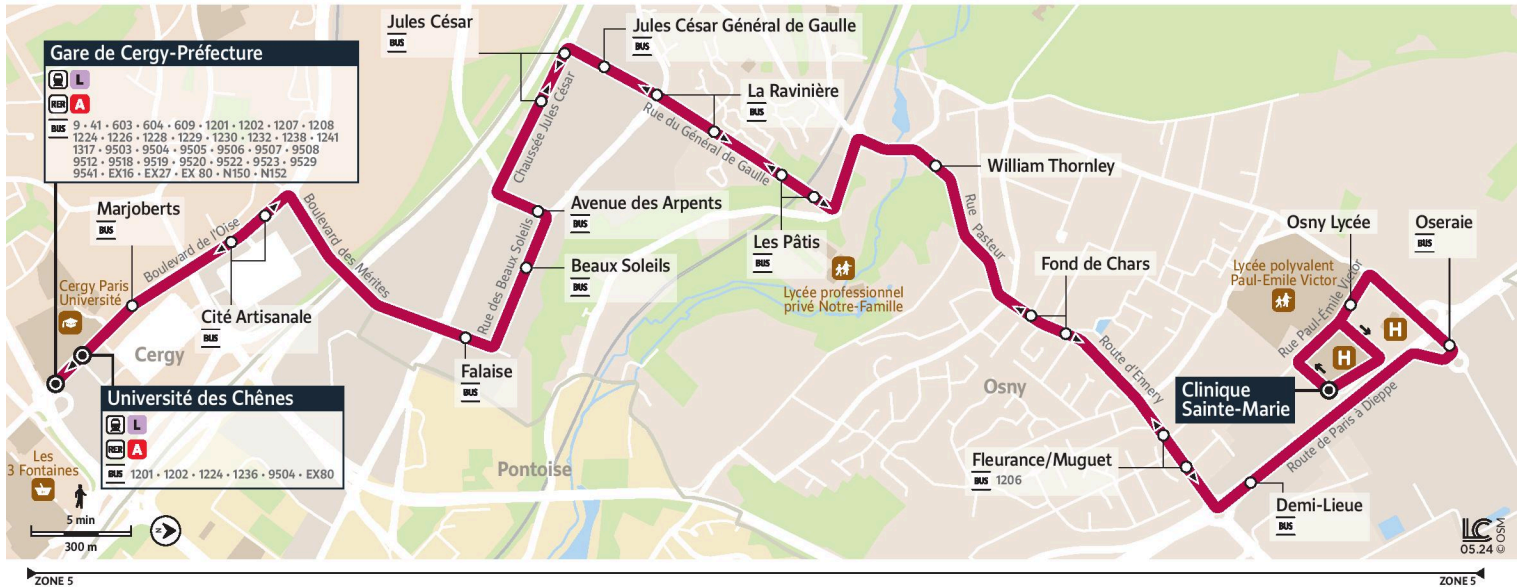

iledefrance-mobilites.fr
Application disponible sur :

1242

Direction :

Gare de Cergy-Préfecture /
Université des Chênes

1242

Gare de Cergy-Préfecture ↔ Cergy Université des Chênes ↔ Osny Clinique Sainte Marie

Horaires valables

du 2 Septembre 2024 au 6 juillet 2025 inclus

Samedi

OSNY	Clinique Sainte Marie	6:46	7:26	8:03	8:43	9:33	10:13	10:53	11:33	12:13	12:53	13:33
	Osny Lycée	6:47	7:27	8:04	8:44	9:34	10:14	10:54	11:34	12:14	12:54	13:34
	Oseraie	6:48	7:28	8:05	8:45	9:35	10:15	10:55	11:35	12:15	12:55	13:35
	Demi Lieue	6:50	7:30	8:07	8:47	9:37	10:17	10:57	11:37	12:17	12:57	13:37
	Fleurance Muguet	6:51	7:31	8:08	8:48	9:38	10:18	10:58	11:38	12:18	12:58	13:38
	Fond de Chars	6:52	7:32	8:09	8:49	9:39	10:19	10:59	11:40	12:20	12:59	13:39
	William Thornley	6:53	7:34	8:11	8:51	9:41	10:22	11:02	11:42	12:22	13:02	13:42
	Les Pâtis	6:55	7:36	8:13	8:53	9:43	10:24	11:04	11:44	12:24	13:04	13:44
	La Ravinière	6:56	7:37	8:14	8:54	9:44	10:25	11:05	11:46	12:26	13:05	13:45
	Jules César Général de Gaulle	6:56	7:37	8:14	8:54	9:44	10:25	11:05	11:46	12:26	13:05	13:45
	Jules César	6:57	7:38	8:15	8:55	9:45	10:26	11:06	11:47	12:27	13:06	13:46
	Avenue des Arpents	6:58	7:39	8:16	8:56	9:46	10:27	11:07	11:48	12:28	13:07	13:47
	Beaux Soleils	6:59	7:40	8:17	8:57	9:47	10:28	11:08	11:49	12:29	13:08	13:48
	Falaise	7:00	7:41	8:18	8:58	9:48	10:29	11:09	11:50	12:30	13:09	13:49
CERGY	Cité Artisanale	7:02	7:43	8:20	9:00	9:50	10:31	11:11	11:52	12:32	13:11	13:51
	Marjoberts	7:04	7:45	8:22	9:02	9:52	10:33	11:13	11:54	12:34	13:13	13:53
	Université des Chênes	7:05	7:46	8:23	9:03	9:53	10:34	11:14	11:55	12:35	13:14	13:54