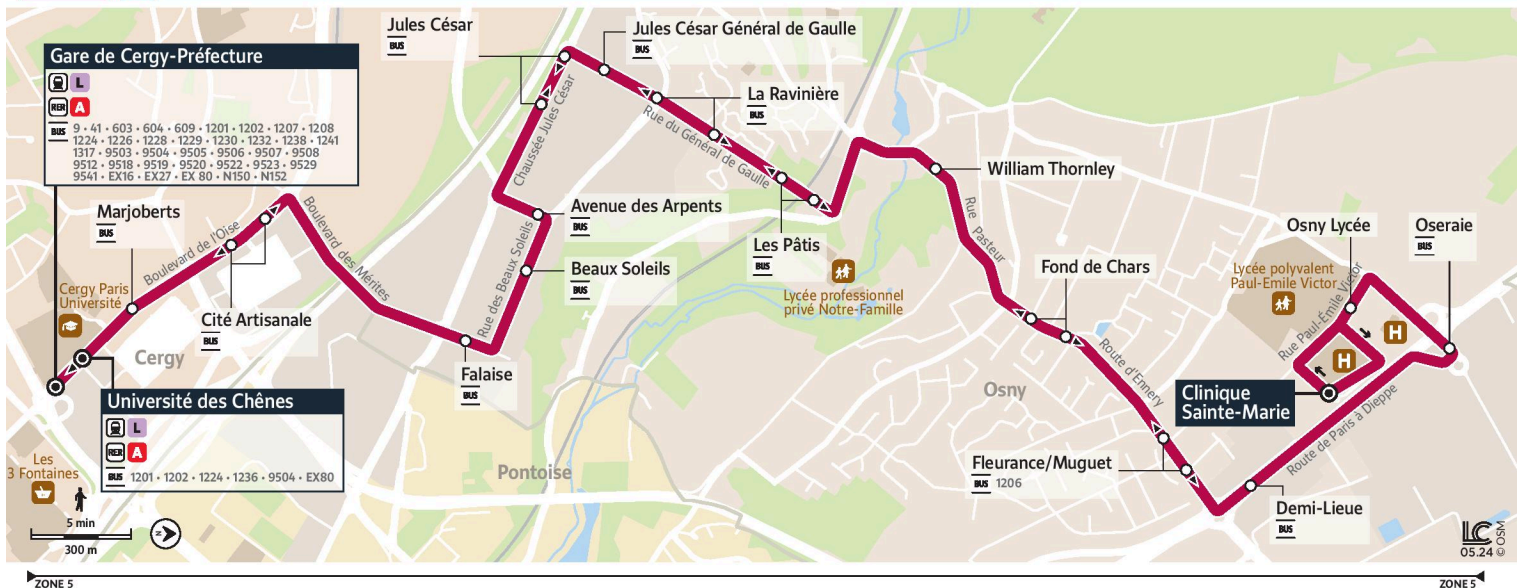

iledefrance-mobilites.fr
Application disponible sur :

1242

Direction :
Osny Clinique Sainte Marie

1242 Gare de Cergy-Préfecture ↔ Cergy Université des Chênes ↔ Osny Clinique Sainte Marie

Horaires valables

du 2 Septembre 2024 au 6 juillet 2025 inclus

		Du Lundi au Vendredi									
CERGY	Gare de Cergy Préfecture	17:46	18:07	18:24	18:42	19:01	19:26	19:51	20:05	20:41	21:19
	Marjoberts	17:47	18:08	18:25	18:43	19:02	19:27	19:52	20:06	20:42	21:20
	Cité Artisanale	17:50	18:10	18:27	18:45	19:04	19:29	19:54	20:08	20:44	21:22
OSNY	Falaise	17:52	18:12	18:29	18:47	19:06	19:31	19:56	20:10	20:46	21:24
	Beaux Soleils	17:53	18:13	18:30	18:48	19:07	19:32	19:57	20:11	20:47	21:25
	Avenue des Arpents	17:53	18:13	18:30	18:48	19:07	19:32	19:57	20:11	20:47	21:25
	Jules César	17:54	18:14	18:31	18:49	19:08	19:33	19:58	20:12	20:48	21:26
	Jules César Général de Gaulle	17:55	18:15	18:32	18:50	19:09	19:34	19:59	20:13	20:49	21:27
	La Ravinière	17:56	18:16	18:33	18:51	19:10	19:35	20:00	20:14	20:50	21:28
	Les Pâtis	17:57	18:17	18:34	18:52	19:11	19:36	20:01	20:15	20:51	21:29
	William Thornley	17:59	18:19	18:36	18:54	19:12	19:37	20:02	20:16	20:52	21:30
	Fond de Chars	18:01	18:21	18:37	18:55	19:14	19:39	20:04	20:18	20:54	21:31
	Fleurance Muguet	18:03	18:23	18:39	18:57	19:15	19:40	20:05	20:19	20:55	21:33
	Demi Lieue	18:04	18:24	18:40	18:58	19:16	19:41	20:06	20:20	20:56	21:34
	Oseraie	18:06	18:26	18:43	19:00	19:18	19:43	20:08	20:22	20:58	21:35
Osny Lycée	18:08	18:28	18:45	19:02	19:20	19:45	20:10	20:24	21:00	21:37	
Clinique Sainte Marie	18:10	18:30	18:46	19:03	19:21	19:46	20:11	20:25	21:01	21:38	