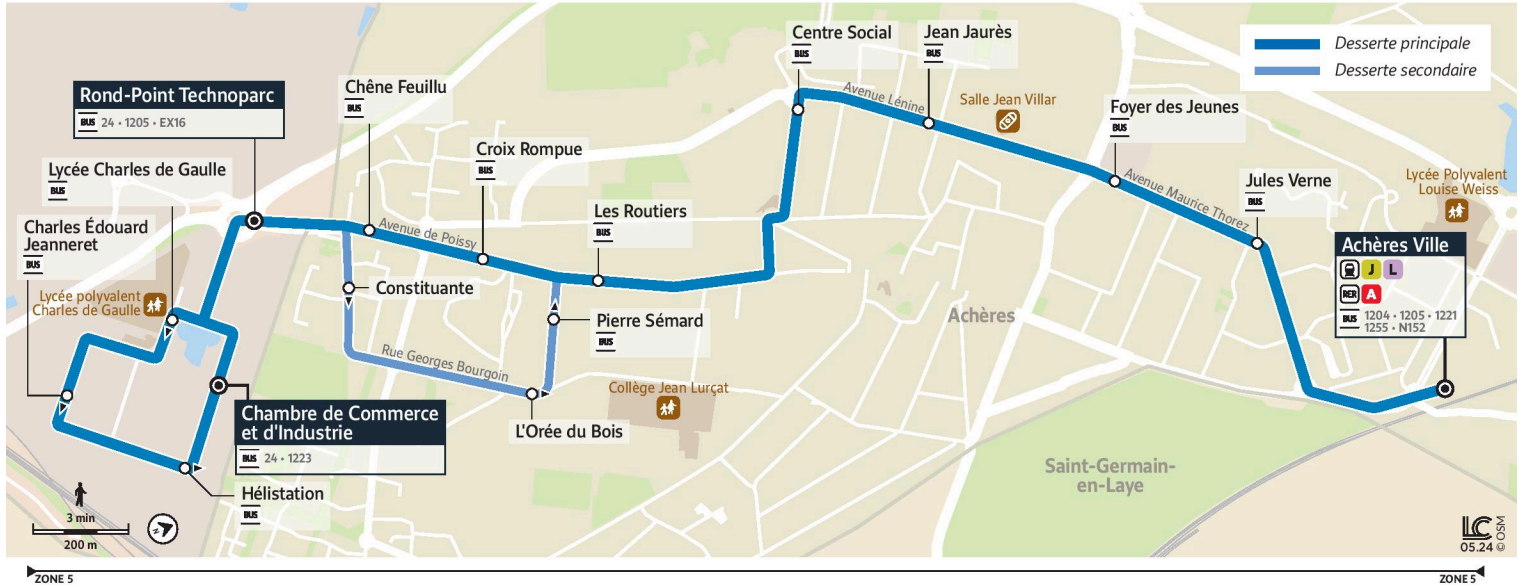

iledefrance-mobilites.fr
Application disponible sur :

1222

Direction :
Gare d'Achères Ville

1222 Poissy Chambre de Commerce et d'Industrie ↔ Rond-Point Technoparc ↔ Gare d'Achères-Ville

Horaires valables

du 2 Septembre 2024 au 6 juillet 2025 inclus

		Du Lundi au Vendredi													
POISSY	Chambre de Commerce et d'Industrie	12:18	12:38	12:58	13:18	13:40	14:00	14:20	14:42	15:02	15:22	15:42	16:03	16:23	16:33
	Rond-Point Technoparc	12:19	12:39	12:59	13:19	13:41	14:01	14:21	14:43	15:03	15:23	15:43	16:04	16:24	16:34
ACHÈRES	Chêne Feuillu							14:21	14:43	15:03	15:23	15:43	16:04	16:24	16:34
	Croix Rompue							14:22	14:44	15:04	15:24	15:44	16:05	16:25	16:35
	Constituante	12:20	12:40	13:00	13:20	13:42	14:02								
	L'Orée du Bois	12:22	12:42	13:02	13:22	13:44	14:04								
	Pierre Semard	12:22	12:42	13:02	13:22	13:44	14:04								
	Les Routiers	12:23	12:43	13:03	13:23	13:45	14:05	14:23	14:45	15:05	15:25	15:45	16:06	16:26	16:36
	Centre Social	12:25	12:45	13:05	13:25	13:47	14:07	14:25	14:47	15:07	15:27	15:47	16:08	16:28	16:38
	Jean Jaurès	12:26	12:46	13:06	13:26	13:48	14:08	14:26	14:48	15:08	15:28	15:48	16:09	16:29	16:39
	Foyer des Jeunes	12:28	12:48	13:08	13:28	13:50	14:10	14:28	14:50	15:10	15:30	15:50	16:11	16:31	16:41
	Jules Verne	12:29	12:49	13:09	13:29	13:51	14:11	14:29	14:51	15:11	15:31	15:51	16:12	16:32	16:42
	Gare d'Achères Ville	12:31	12:51	13:11	13:31	13:53	14:13	14:31	14:53	15:13	15:33	15:53	16:14	16:34	16:44

Note(s) de renvoi :

- : Ne dessert pas les arrêts Constituante, l'Orée du bois et Pierre Sémard
- : Ne dessert pas les arrêts Chêne feuillu et Croix rompue

@CPConflu_IDFM

Franchité Seine et Oise
ZAC du Vert Galant
13 rue de la Tréate
95 310 Saint-Ouen-L'Aumône
01 34 42 75 15

iledefrance-mobilites.fr
Application disponible sur :
Google Play / Apple Store

1222

Direction :
Gare d'Achères Ville

1222 Poissy Chambre de Commerce et d'Industrie ↔ Rond-Point Technoparc ↔ Gare d'Achères-Ville