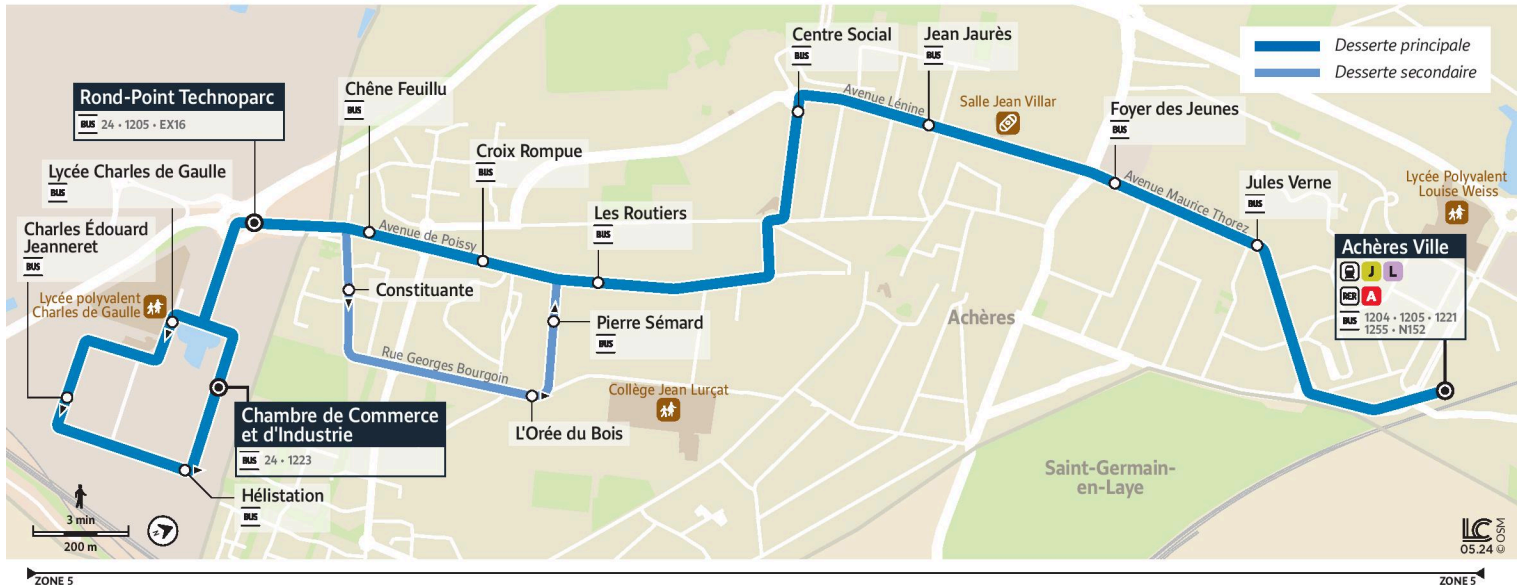

iledefrance-mobilites.fr
Application disponible sur :

Île de France
mobilités

1222

Direction :
Gare d'Achères Ville

1222 Poissy Chambre de Commerce et d'Industrie ↔ Rond-Point Technoparc ↔ Gare d'Achères-Ville

Note(s) de renvoi :

- : Ne dessert pas les arrêts Constituante, L'Orée du bois et Pierre Sémard
- : Ne dessert pas les arrêts Chêne feuillu et Croix rompue

@CPConflu_IDFM

Francillité Seine et Oise
ZAC du Vert Galant
13 rue de la Tréate
95 310 Saint-Ouen-L'Aumône
01 34 42 75 15

iledefrance-mobilites.fr
Application disponible sur :

1222

Direction :
Gare d'Achères Ville

1222 Poissy Chambre de Commerce et d'Industrie ↔ Rond-Point Technoparc ↔ Gare d'Achères-Ville

Horaires valables

du 2 Septembre 2024 au 6 juillet 2025 inclus

		Samedi											
POISSY	Chambre de Commerce et d'Industrie												
	Rond-Point Technoparc	6:08	6:38	7:09	7:36	8:14	8:42	9:27	10:02	10:42	11:22	12:02	12:42
ACHÈRES	Chêne Feuillu												
	Croix Rompue												
	Constituante	6:09	6:39	7:10	7:37	8:15	8:43	9:28	10:03	10:43	11:23	12:03	12:43
	L'Orée du Bois	6:11	6:41	7:12	7:39	8:17	8:45	9:30	10:05	10:45	11:25	12:05	12:45
	Pierre Semard	6:11	6:41	7:12	7:39	8:17	8:45	9:30	10:05	10:45	11:25	12:05	12:45
	Les Routiers	6:12	6:42	7:13	7:40	8:18	8:46	9:31	10:06	10:46	11:26	12:06	12:46
	Centre Social	6:14	6:44	7:15	7:42	8:20	8:48	9:33	10:08	10:48	11:28	12:08	12:48
	Jean Jaurès	6:15	6:45	7:16	7:43	8:21	8:49	9:34	10:09	10:49	11:29	12:09	12:49
	Foyer des Jeunes	6:17	6:47	7:18	7:45	8:23	8:51	9:36	10:11	10:51	11:31	12:11	12:51
	Jules Verne	6:18	6:48	7:19	7:46	8:24	8:52	9:37	10:12	10:52	11:32	12:12	12:52
	Gare d'Achères Ville	6:20	6:50	7:21	7:48	8:26	8:54	9:39	10:14	10:54	11:34	12:14	12:54