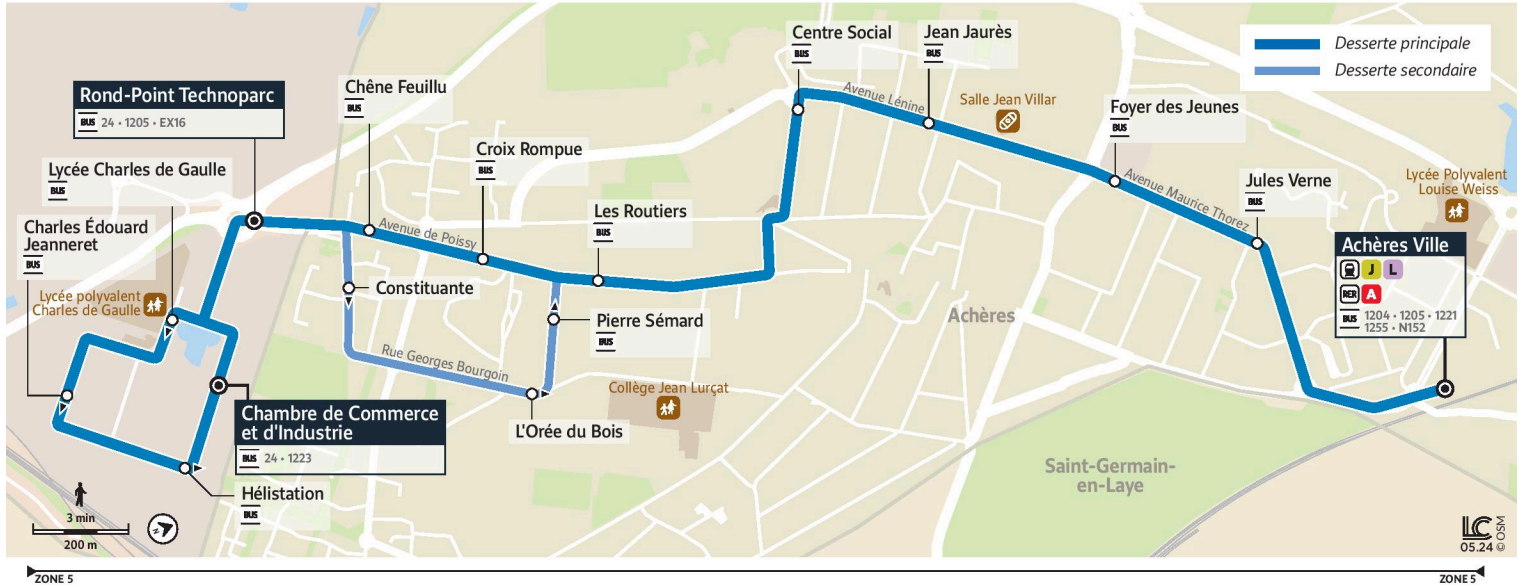

1222 Poissy Chambre de Commerce et d'Industrie ↔ Rond-Point Technoparc ↔ Gare d'Achères-Ville

Horaires valables

du 2 Septembre 2024 au 6 juillet 2025 inclus

		Du Lundi au Vendredi														
ACHÈRES	Gare d'Achères Ville	5:50	6:05	6:23	6:43	6:53	7:03	7:13	7:23	7:33	7:43	7:53	8:03	8:11	8:21	
	Jules Verne	5:52	6:07	6:25	6:45	6:55	7:05	7:15	7:25	7:35	7:45	7:55	8:05	8:14	8:24	
	Foyer des Jeunes	5:53	6:08	6:26	6:46	6:56	7:06	7:16	7:26	7:36	7:46	7:56	8:06	8:15	8:25	
	Jean Jaurès	5:54	6:09	6:27	6:47	6:57	7:07	7:17	7:27	7:37	7:47	7:57	8:07	8:16	8:26	
	Centre Social	5:55	6:10	6:28	6:48	6:58	7:08	7:18	7:28	7:38	7:48	7:58	8:08	8:18	8:28	
	Les Routiers	5:57	6:12	6:30	6:50	7:00	7:10	7:20	7:30	7:40	7:50	8:00	8:10	8:20	8:30	
	Croix Rompue	5:58	6:13	6:31	6:51	7:01	7:11	7:21	7:31	7:41	7:51	8:01	8:11	8:21	8:31	
	Chêne Feuillu	5:59	6:14	6:32	6:52	7:02	7:12	7:22	7:32	7:42	7:52	8:02	8:12	8:22	8:32	
	Constituante															
	L'Orée du Bois															
Pierre Semard																
POISSY	Lycée Charles de Gaulle	6:01	6:16	6:34	6:54	7:04	7:14	7:24	7:34	7:44	7:54	8:04	8:14	8:24	8:34	
	Charles Edouard Jeanneret	6:02	6:17	6:35	6:55	7:05	7:15	7:25	7:35	7:45	7:55	8:05	8:15	8:25	8:35	
	Hélistation	6:03	6:18	6:36	6:56	7:06	7:16	7:26	7:36	7:46	7:56	8:06	8:16	8:26	8:36	
	Chambre de Commerce et d'Industrie	6:03	6:18	6:37	6:57	7:07	7:17	7:27	7:37	7:47	7:57	8:07	8:17	8:27	8:37	
	Rond-Point Technoparc															

iledefrance-mobilites.fr
Application disponible sur :

1222

Direction :
Poissy Chambre de Commerce et d'Industrie

1222 Poissy Chambre de Commerce et d'Industrie ↔ Rond-Point Technoparc ↔ Gare d'Achères-Ville