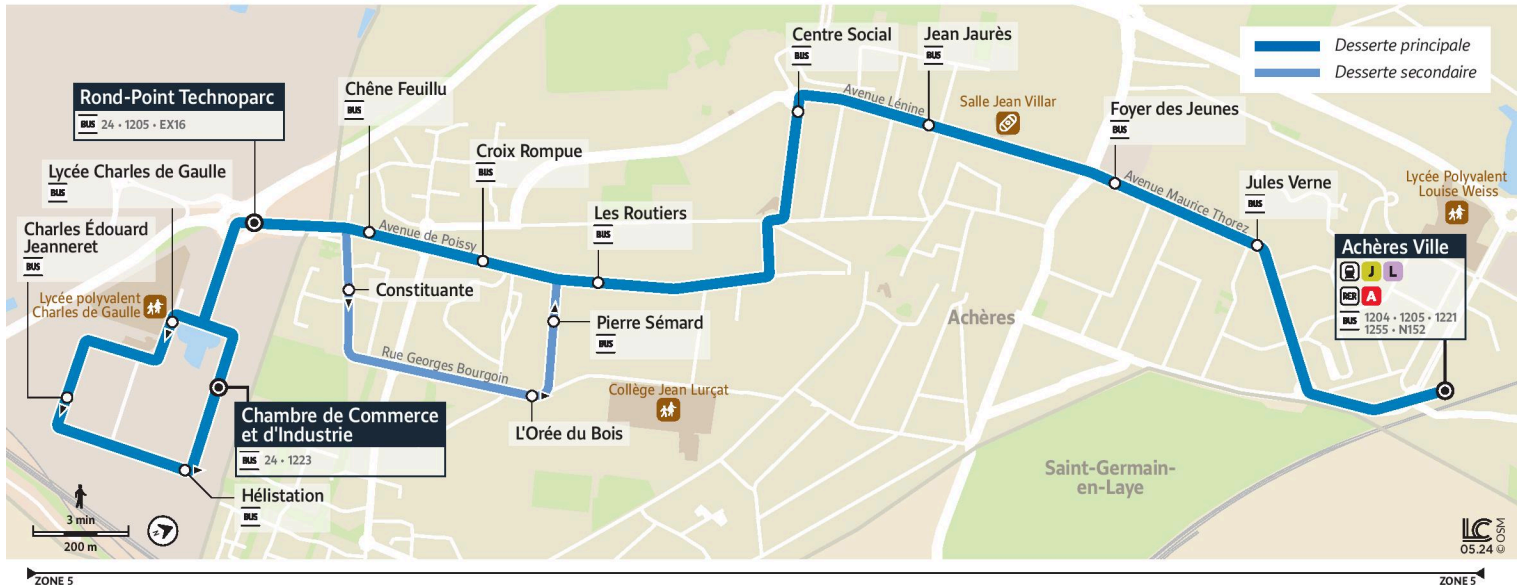

iledefrance-mobilites.fr
Application disponible sur :

1222

Direction :
Poissy Chambre de Commerce et d'Industrie

1222 Poissy Chambre de Commerce et d'Industrie ↔ Rond-Point Technoparc ↔ Gare d'Achères-Ville

Horaires valables

du 2 Septembre 2024 au 6 juillet 2025 inclus

		Du Lundi au Vendredi													
ACHÈRES	Gare d'Achères Ville	16:57	17:05	17:15	17:25	17:35	17:45	17:55	18:05	18:15	18:25	18:35	18:45	18:55	19:05
	Jules Verne	16:59	17:07	17:17	17:27	17:37	17:47	17:57	18:07	18:17	18:27	18:37	18:47	18:57	19:07
	Foyer des Jeunes	17:00	17:08	17:18	17:28	17:38	17:48	17:58	18:08	18:18	18:28	18:38	18:48	18:58	19:08
	Jean Jaurès	17:01	17:09	17:19	17:29	17:39	17:49	17:59	18:09	18:19	18:29	18:39	18:49	18:59	19:09
	Centre Social	17:02	17:11	17:21	17:31	17:41	17:51	18:01	18:11	18:21	18:31	18:41	18:51	19:01	19:10
	Les Routiers	17:04	17:13	17:23	17:33	17:43	17:53	18:03	18:13	18:23	18:33	18:43	18:53	19:03	19:12
	Croix Rompue	17:05	17:14	17:24	17:34	17:44	17:54	18:04	18:14	18:24	18:34	18:44	18:54	19:04	19:13
	Chêne Feuillu	17:06	17:15	17:25	17:35	17:45	17:55	18:05	18:15	18:25	18:35	18:45	18:55	19:05	19:14
	Constituante	17:06	17:15	17:25	17:35	17:45	17:55	18:05	18:15	18:25	18:35	18:45	18:55	19:05	19:14
	L'Orée du Bois	17:08	17:17	17:27	17:37	17:47	17:57	18:07	18:17	18:27	18:37	18:47	18:57	19:07	19:16
	Pierre Semard	17:09	17:18	17:28	17:38	17:48	17:58	18:08	18:18	18:28	18:38	18:48	18:58	19:08	19:17
	POISSY	Lycée Charles de Gaulle	17:11	17:20	17:30	17:40	17:50	18:00	18:10	18:20	18:30	18:40	18:50	19:00	19:10
Charles Edouard Jeanneret		17:12	17:21	17:31	17:41	17:51	18:01	18:11	18:21	18:31	18:41	18:51	19:01	19:11	19:20
Hélistation		17:13	17:22	17:32	17:42	17:52	18:02	18:12	18:22	18:32	18:42	18:52	19:02	19:12	19:21
Chambre de Commerce et d'Industrie		17:14	17:23	17:33	17:43	17:53	18:03	18:12	18:22	18:32	18:42	18:52	19:02	19:12	19:21
Rond-Point Technoparc															