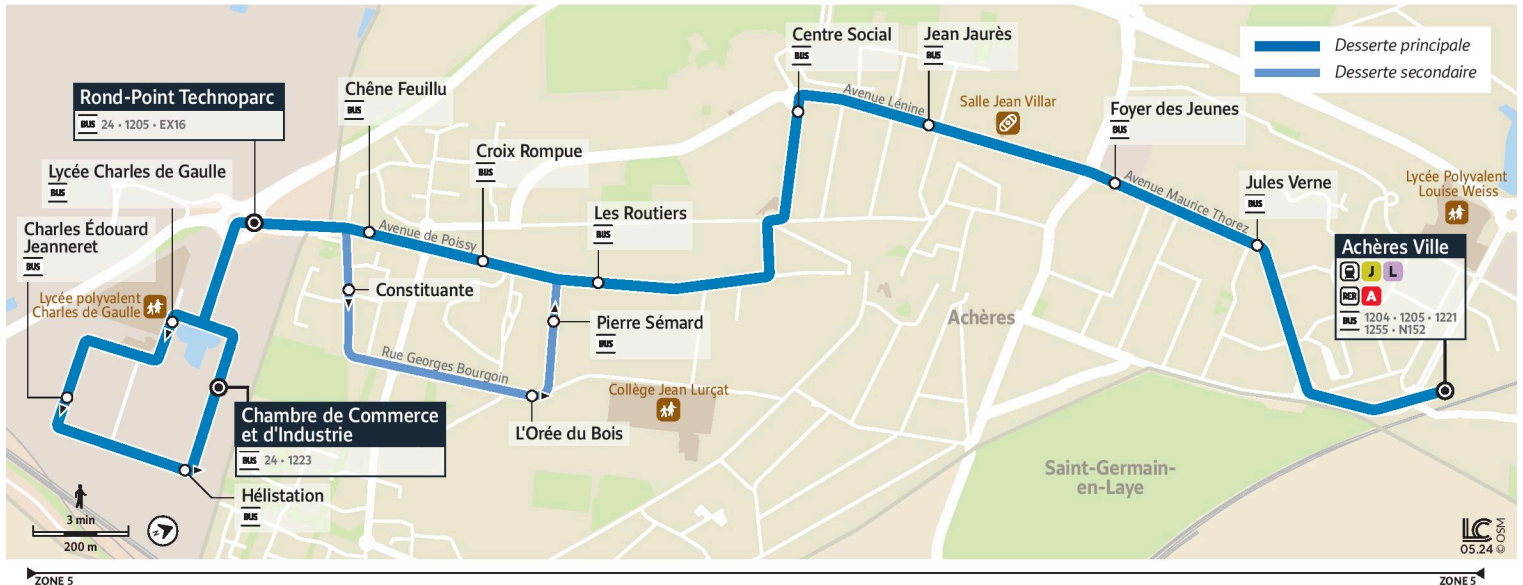

1222

Direction :
Poissy Chambre de Commerce et d'Industrie

1222 Poissy Chambre de Commerce et d'Industrie ↔ Rond-Point Technoparc ↔ Gare d'Achères-Ville

Horaires valables

du 2 Septembre 2024 au 6 juillet 2025 inclus

		Samedi												
ACHÈRES	Gare d'Achères Ville	6:23	6:53	7:23	7:52	8:30	9:15	9:50	10:30	11:10	11:50	12:30	13:10	
	Jules Verne	6:24	6:54	7:24	7:53	8:31	9:16	9:51	10:31	11:11	11:51	12:31	13:11	
	Foyer des Jeunes	6:25	6:55	7:25	7:54	8:32	9:17	9:52	10:32	11:12	11:52	12:32	13:12	
	Jean Jaurès	6:26	6:56	7:26	7:55	8:33	9:18	9:53	10:33	11:13	11:53	12:33	13:13	
	Centre Social	6:27	6:57	7:27	7:56	8:34	9:19	9:54	10:34	11:14	11:54	12:34	13:14	
	Les Routiers	6:30	7:00	7:30	7:59	8:37	9:22	9:57	10:37	11:17	11:57	12:37	13:17	
	Croix Rompue	6:31	7:01	7:31	8:00	8:38	9:23	9:58	10:38	11:18	11:58	12:38	13:18	
	Chêne Feuillu	6:32	7:02	7:32	8:01	8:39	9:24	9:59	10:39	11:19	11:59	12:39	13:19	
	Constituante													13:19
	L'Orée du Bois													13:21
Pierre Sémard													13:22	
POISSY	Lycée Charles de Gaulle													
	Charles Édouard Jeanneret													
	Hélistation													
	Chambre de Commerce et d'Industrie													
	Rond-Point Technoparc	6:33	7:03	7:33	8:02	8:40	9:25	10:00	10:40	11:20	12:00	12:40	13:23	

Note(s) de renvoi :

- : Ne dessert pas Constituante, l'Orée du Bois, et Pierre Sémard
- : Dessert Constituante, l'Orée du Bois, et Pierre Sémard

@CPConflu_IDFM

Francillité Seine et Oise
ZAC du Vert Galant
13 rue de la Tréate
95 310 Saint-Ouen-L'Aumône
01 34 42 75 15

iledefrance-mobilites.fr
Application disponible sur :