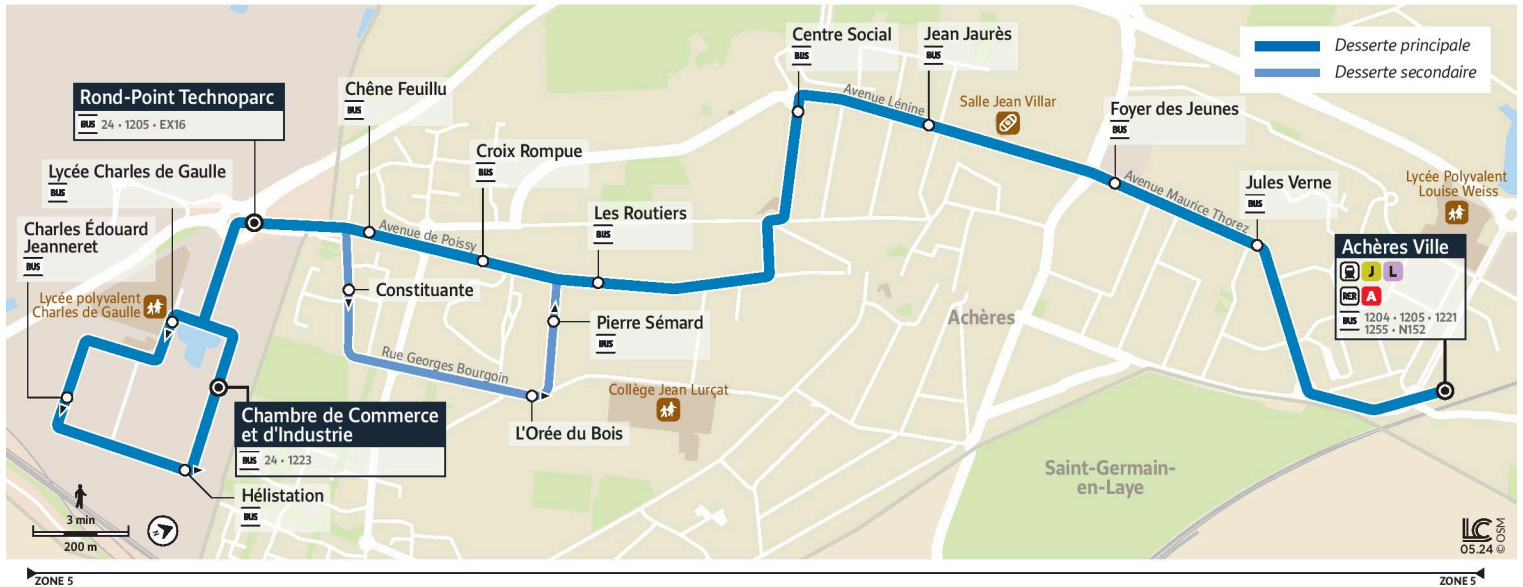

iledefrance-mobilites.fr
Application disponible sur :
Google Play | Apple Store

1222

Direction :
Gare d'Achères Ville

1222 Poissy Chambre de Commerce et d'Industrie ↔ Rond-Point Technoparc ↔ Gare d'Achères-Ville

Note(s) de renvoi :

- : Ne dessert pas les arrêts Constituante, L'Orée du bois et Pierre Sépard
- : Ne dessert pas les arrêts Chêne feuillu et Croix rompue

@CPConflu_IDFM

Francillité Seine et Oise
ZAC du Vert Galant
13 rue de la Tréate
95 310 Saint-Ouen-L'Aumône
01 34 42 75 15

iledefrance-mobilites.fr
Application disponible sur :

1222

Direction :
Gare d'Achères Ville

1222 Poissy Chambre de Commerce et d'Industrie ↔ Rond-Point Technoparc ↔ Gare d'Achères-Ville

Horaires valables

du 2 Septembre 2024 au 6 juillet 2025 inclus

		Du Lundi au Vendredi													
POISSY	Chambre de Commerce et d'Industrie	12:18	12:38	12:58	13:18	13:40	14:00	14:20	14:42	15:02	15:22	15:42	16:03	16:23	16:33
	Rond-Point Technoparc	12:19	12:39	12:59	13:19	13:41	14:01	14:21	14:43	15:03	15:23	15:43	16:04	16:24	16:34
ACHÈRES	Chêne Feuillu							14:21	14:43	15:03	15:23	15:43	16:04	16:24	16:34
	Croix Rompue							14:22	14:44	15:04	15:24	15:44	16:05	16:25	16:35
	Constituante	12:20	12:40	13:00	13:20	13:42	14:02								
	L'Orée du Bois	12:22	12:42	13:02	13:22	13:44	14:04								
	Pierre Semard	12:22	12:42	13:02	13:22	13:44	14:04								
	Les Routiers	12:23	12:43	13:03	13:23	13:45	14:05	14:23	14:45	15:05	15:25	15:45	16:06	16:26	16:36
	Centre Social	12:25	12:45	13:05	13:25	13:47	14:07	14:25	14:47	15:07	15:27	15:47	16:08	16:28	16:38
	Jean Jaurès	12:26	12:46	13:06	13:26	13:48	14:08	14:26	14:48	15:08	15:28	15:48	16:09	16:29	16:39
	Foyer des Jeunes	12:28	12:48	13:08	13:28	13:50	14:10	14:28	14:50	15:10	15:30	15:50	16:11	16:31	16:41
	Jules Verne	12:29	12:49	13:09	13:29	13:51	14:11	14:29	14:51	15:11	15:31	15:51	16:12	16:32	16:42
	Gare d'Achères Ville	12:31	12:51	13:11	13:31	13:53	14:13	14:31	14:53	15:13	15:33	15:53	16:14	16:34	16:44