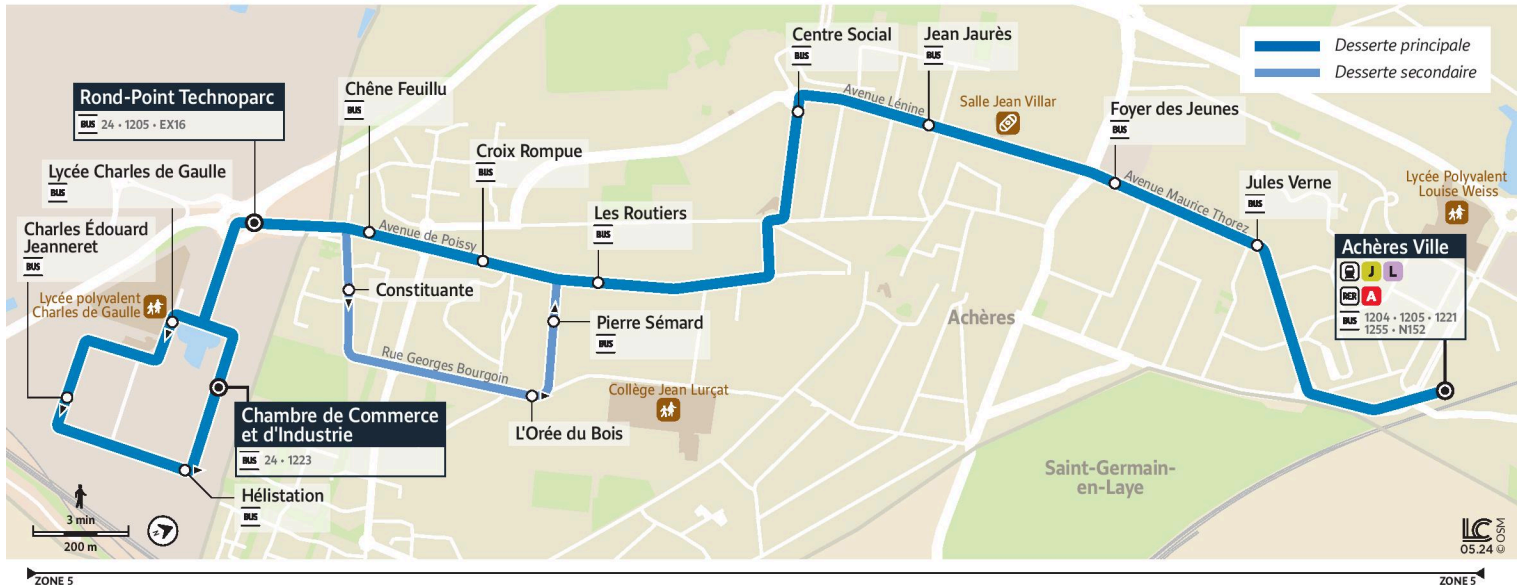

		Samedi											
POISSY	Chambre de Commerce et d'Industrie												
	Rond-Point Technoparc	6:08	6:38	7:09	7:36	8:14	8:42	9:27	10:02	10:42	11:22	12:02	12:42
ACHÈRES	Chêne Feuillu												
	Croix Rompue												
	Constituante	6:09	6:39	7:10	7:37	8:15	8:43	9:28	10:03	10:43	11:23	12:03	12:43
	L'Orée du Bois	6:11	6:41	7:12	7:39	8:17	8:45	9:30	10:05	10:45	11:25	12:05	12:45
	Pierre Semard	6:11	6:41	7:12	7:39	8:17	8:45	9:30	10:05	10:45	11:25	12:05	12:45
	Les Routiers	6:12	6:42	7:13	7:40	8:18	8:46	9:31	10:06	10:46	11:26	12:06	12:46
	Centre Social	6:14	6:44	7:15	7:42	8:20	8:48	9:33	10:08	10:48	11:28	12:08	12:48
	Jean Jaurès	6:15	6:45	7:16	7:43	8:21	8:49	9:34	10:09	10:49	11:29	12:09	12:49
	Foyer des Jeunes	6:17	6:47	7:18	7:45	8:23	8:51	9:36	10:11	10:51	11:31	12:11	12:51
	Jules Verne	6:18	6:48	7:19	7:46	8:24	8:52	9:37	10:12	10:52	11:32	12:12	12:52
	Gare d'Achères Ville	6:20	6:50	7:21	7:48	8:26	8:54	9:39	10:14	10:54	11:34	12:14	12:54

Note(s) de renvoi :

- : Ne dessert pas les arrêts Constituante, L'Orée du bois et Pierre Sépard
- : Ne dessert pas les arrêts Chêne feuillu et Croix rompue

@CPConflu_IDFM

Francillité Seine et Oise
ZAC du Vert Galant
13 rue de la Tréate
95 310 Saint-Ouen-L'Aumône
01 34 42 75 15

iledefrance-mobilites.fr
Application disponible sur :

1222

Direction :
Gare d'Achères Ville

1222 Poissy Chambre de Commerce et d'Industrie ↔ Rond-Point Technoparc ↔ Gare d'Achères-Ville

Horaires valables

du 2 Septembre 2024 au 6 juillet 2025 inclus