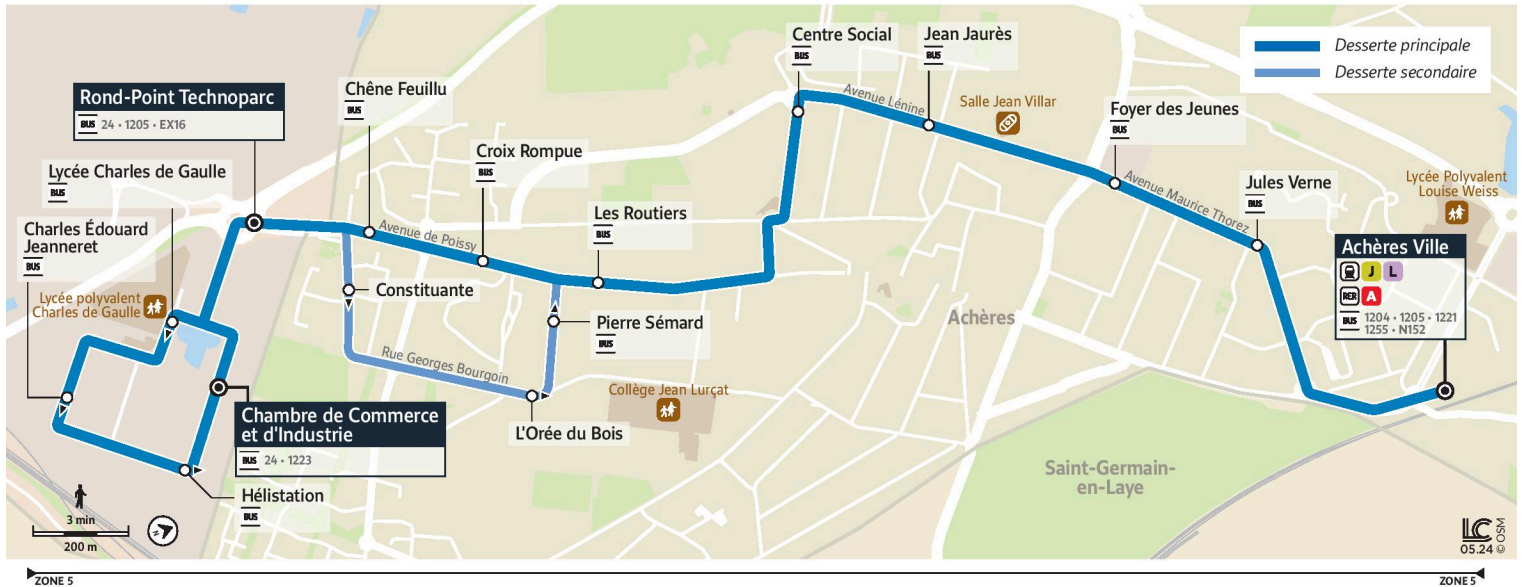

iledefrance-mobilites.fr
Application disponible sur :

Île de France
mobilités

1222

Direction :
Gare d'Achères Ville

1222 Poissy Chambre de Commerce et d'Industrie ↔ Rond-Point Technoparc ↔ Gare d'Achères-Ville

Horaires valables

du 2 Septembre 2024 au 6 juillet 2025 inclus

		Du Lundi au Vendredi										
POISSY	Chambre de Commerce et d'Industrie	19:05	19:15	19:25	19:35	19:45	19:55	20:05	20:25	20:37	20:47	21:07
	Rond-Point Technoparc	19:06	19:16	19:26	19:36	19:46	19:56	20:06	20:26	20:38	20:48	21:08
ACHÈRES	Chêne Feuillu	19:06	19:16	19:26	19:36	19:46	19:56	20:06	20:26	20:38	20:48	21:08
	Croix Rompue	19:07	19:17	19:27	19:37	19:47	19:57	20:07	20:27	20:39	20:49	21:09
	Constituante											
	L'Orée du Bois											
	Pierre Semard											
	Les Routiers	19:08	19:18	19:28	19:38	19:48	19:58	20:08	20:28	20:40	20:50	21:10
	Centre Social	19:10	19:20	19:30	19:40	19:50	20:00	20:10	20:30	20:42	20:52	21:12
	Jean Jaurès	19:11	19:21	19:31	19:41	19:51	20:01	20:11	20:31	20:43	20:53	21:13
	Foyer des Jeunes	19:13	19:23	19:33	19:43	19:53	20:03	20:13	20:33	20:45	20:55	21:15
	Jules Verne	19:14	19:24	19:34	19:44	19:54	20:04	20:14	20:34	20:46	20:56	21:16
Gare d'Achères Ville	19:16	19:26	19:36	19:46	19:56	20:06	20:16	20:36	20:48	20:58	21:18	