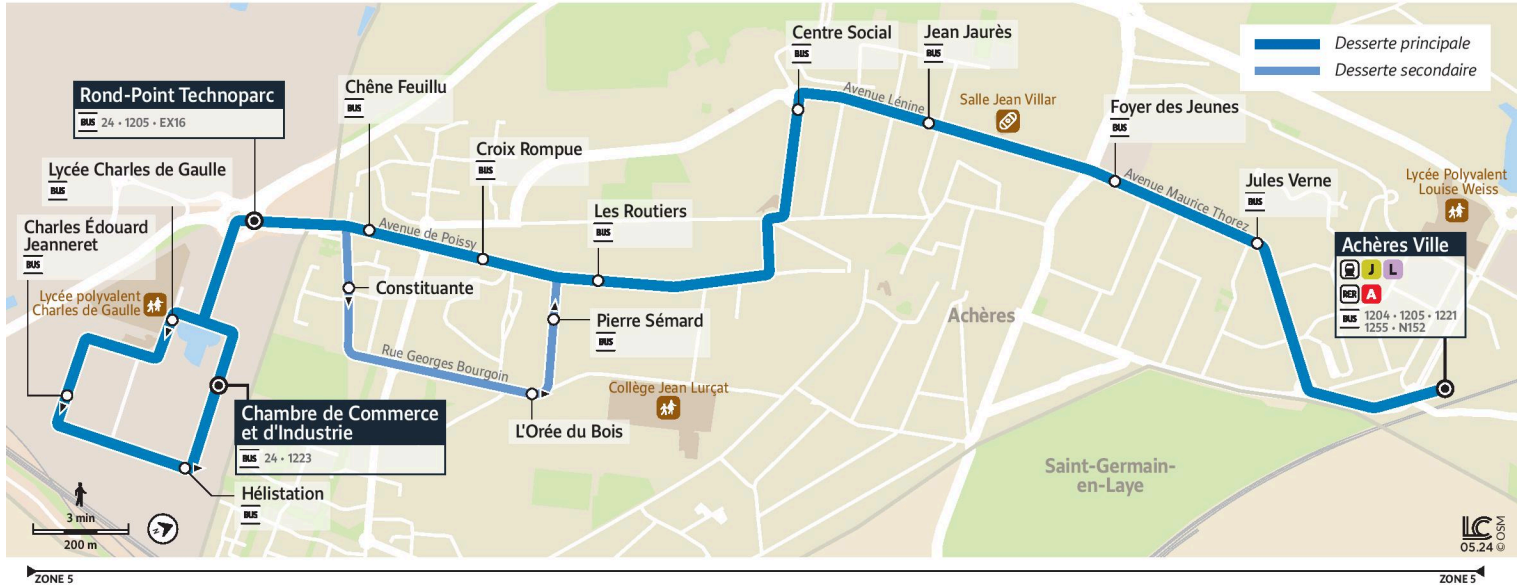

1222

Direction :
Poissy Chambre de Commerce et d'Industrie

1222 Poissy Chambre de Commerce et d'Industrie ↔ Rond-Point Technoparc ↔ Gare d'Achères-Ville

Horaires valables

du 2 Septembre 2024 au 6 juillet 2025 inclus

		Du Lundi au Vendredi														
ACHÈRES	Gare d'Achères Ville	5:50	6:05	6:23	6:43	6:53	7:03	7:13	7:23	7:33	7:43	7:53	8:03	8:11	8:21	
	Jules Verne	5:52	6:07	6:25	6:45	6:55	7:05	7:15	7:25	7:35	7:45	7:55	8:05	8:14	8:24	
	Foyer des Jeunes	5:53	6:08	6:26	6:46	6:56	7:06	7:16	7:26	7:36	7:46	7:56	8:06	8:15	8:25	
	Jean Jaurès	5:54	6:09	6:27	6:47	6:57	7:07	7:17	7:27	7:37	7:47	7:57	8:07	8:16	8:26	
	Centre Social	5:55	6:10	6:28	6:48	6:58	7:08	7:18	7:28	7:38	7:48	7:58	8:08	8:18	8:28	
	Les Routiers	5:57	6:12	6:30	6:50	7:00	7:10	7:20	7:30	7:40	7:50	8:00	8:10	8:20	8:30	
	Croix Rompue	5:58	6:13	6:31	6:51	7:01	7:11	7:21	7:31	7:41	7:51	8:01	8:11	8:21	8:31	
	Chêne Feuillu	5:59	6:14	6:32	6:52	7:02	7:12	7:22	7:32	7:42	7:52	8:02	8:12	8:22	8:32	
	Constituante															
	L'Orée du Bois															
Pierre Semard																
POISSY	Lycée Charles de Gaulle	6:01	6:16	6:34	6:54	7:04	7:14	7:24	7:34	7:44	7:54	8:04	8:14	8:24	8:34	
	Charles Edouard Jeanneret	6:02	6:17	6:35	6:55	7:05	7:15	7:25	7:35	7:45	7:55	8:05	8:15	8:25	8:35	
	Hélistation	6:03	6:18	6:36	6:56	7:06	7:16	7:26	7:36	7:46	7:56	8:06	8:16	8:26	8:36	
	Chambre de Commerce et d'Industrie	6:03	6:18	6:37	6:57	7:07	7:17	7:27	7:37	7:47	7:57	8:07	8:17	8:27	8:37	
	Rond-Point Technoparc															

Note(s) de renvoi :

- : Ne dessert pas Constituante, l'Orée du Bois, et Pierre Sépard
- : Dessert Constituante, l'Orée du Bois, et Pierre Sépard

@CPConflu_IDFM

Francillité Seine et Oise
ZAC du Vert Galant
13 rue de la Tréate
95 310 Saint-Ouen-L'Aumône
01 34 42 75 15

iledefrance-mobilites.fr
Application disponible sur :