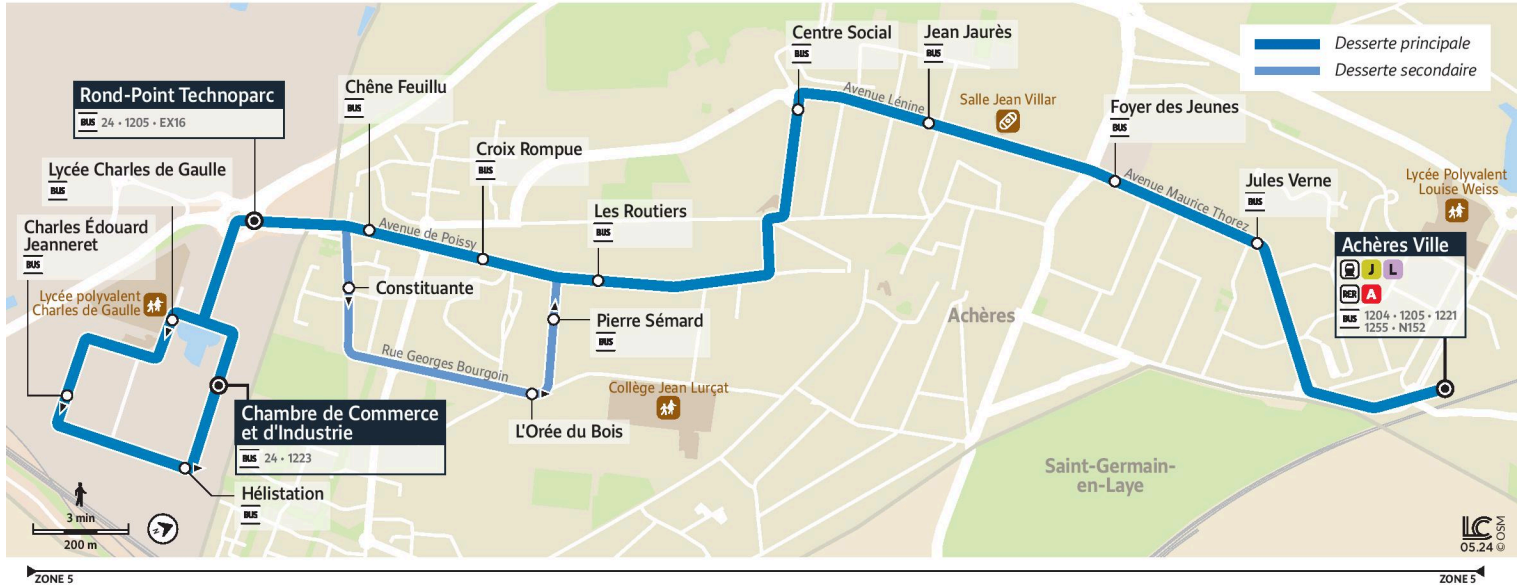

Horaires valables

du 2 Septembre 2024 au 6 juillet 2025 inclus

		Du Lundi au Vendredi													
ACHÈRES	Gare d'Achères Ville	8:33	8:48	9:04	9:22	9:42	10:02	10:22	10:42	11:02	11:22	11:42	12:02	12:22	12:42
	Jules Verne	8:35	8:50	9:06	9:24	9:44	10:04	10:24	10:44	11:04	11:24	11:44	12:04	12:24	12:44
	Foyer des Jeunes	8:36	8:51	9:07	9:25	9:45	10:05	10:25	10:45	11:05	11:25	11:45	12:05	12:25	12:45
	Jean Jaurès	8:37	8:52	9:08	9:26	9:46	10:06	10:26	10:46	11:06	11:26	11:46	12:06	12:26	12:46
	Centre Social	8:38	8:53	9:09	9:27	9:47	10:07	10:27	10:47	11:07	11:27	11:47	12:07	12:27	12:47
	Les Routiers	8:40	8:55	9:11	9:29	9:49	10:09	10:29	10:49	11:09	11:29	11:49	12:09	12:29	12:49
	Croix Rompue	8:41	8:56	9:12	9:30	9:50	10:10	10:30	10:50	11:10	11:30	11:50	12:10	12:30	12:50
	Chêne Feuillu	8:42	8:57	9:13	9:31	9:51	10:11	10:31	10:51	11:11	11:31	11:51	12:11	12:31	12:51
	Constituante														
	L'Orée du Bois														
	Pierre Sémard														
POISSY	Lycée Charles de Gaulle	8:44	8:59	9:15	9:33	9:53	10:13	10:33	10:53	11:13	11:33	11:53	12:13	12:33	12:53
	Charles Edouard Jeanneret	8:45	9:00	9:16	9:34	9:54	10:14	10:34	10:54	11:14	11:34	11:54	12:14	12:34	12:54
	Hélistation	8:46	9:01	9:17	9:35	9:55	10:15	10:35	10:55	11:15	11:35	11:55	12:15	12:35	12:55
	Chambre de Commerce et d'Industrie	8:47	9:02	9:17	9:35	9:55	10:15	10:35	10:55	11:15	11:35	11:55	12:15	12:35	12:55
	Rond-Point Technoparc														

iledefrance-mobilites.fr
Application disponible sur :
Google Play | Apple Store

1222

Direction :
Poissy Chambre de Commerce et d'Industrie

1222 Poissy Chambre de Commerce et d'Industrie ↔ Rond-Point Technoparc ↔ Gare d'Achères-Ville