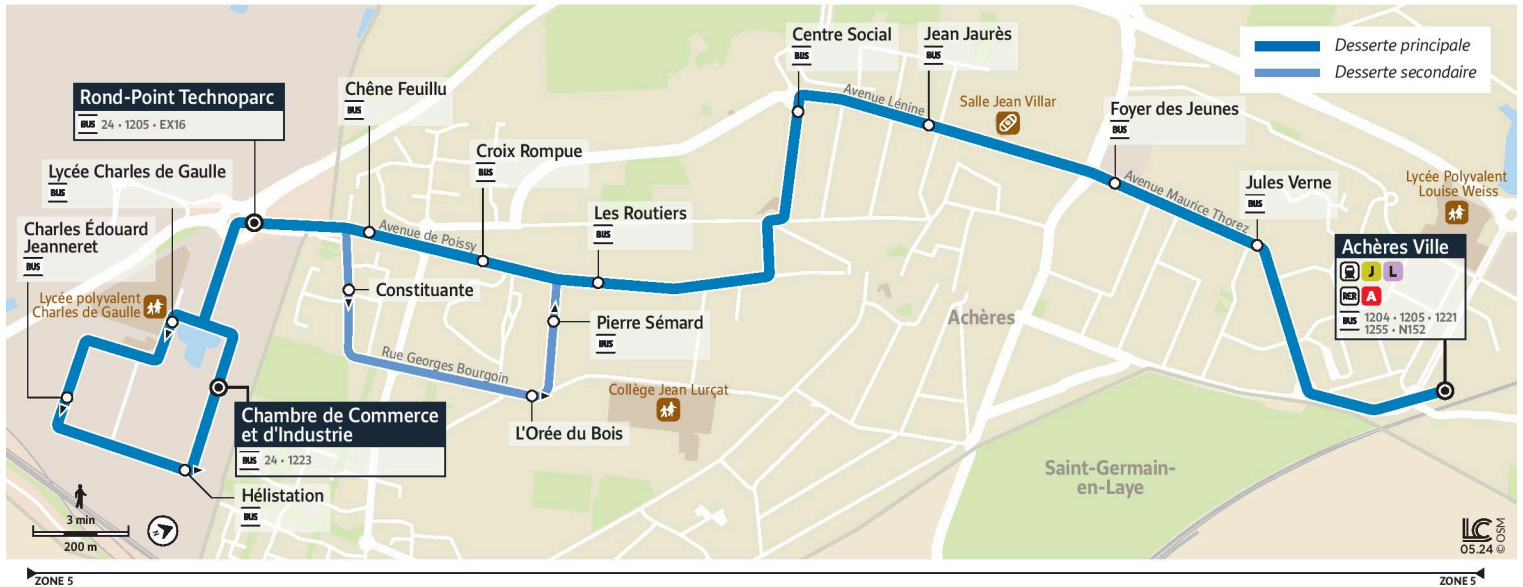

1222

Direction :
Poissy Chambre de Commerce et d'Industrie

1222 Poissy Chambre de Commerce et d'Industrie ↔ Rond-Point Technoparc ↔ Gare d'Achères-Ville

Horaires valables

du 2 Septembre 2024 au 6 juillet 2025 inclus

		Samedi											
ACHÈRES	Gare d'Achères Ville	13:50	14:30	15:10	15:50	16:40	17:10	17:50	18:30	19:00	19:45	20:16	
	Jules Verne	13:51	14:31	15:11	15:51	16:41	17:11	17:51	18:31	19:01	19:46	20:17	
	Foyer des Jeunes	13:52	14:32	15:12	15:52	16:42	17:12	17:52	18:32	19:02	19:47	20:18	
	Jean Jaurès	13:53	14:33	15:13	15:53	16:43	17:13	17:53	18:33	19:03	19:48	20:19	
	Centre Social	13:54	14:34	15:14	15:54	16:44	17:14	17:54	18:34	19:04	19:49	20:20	
	Les Routiers	13:57	14:37	15:17	15:57	16:47	17:17	17:57	18:37	19:07	19:52	20:23	
	Croix Rompue	13:58	14:38	15:18	15:58	16:48	17:18	17:58	18:38	19:08	19:53	20:24	
	Chêne Feuillu	13:59	14:39	15:19	15:59	16:49	17:19	17:59	18:39	19:09	19:54	20:25	
	Constituant	13:59	14:39	15:19	15:59	16:49	17:19	17:59	18:39	19:09	19:54	20:25	
	L'Orée du Bois	14:01	14:41	15:21	16:01	16:51	17:21	18:01	18:41	19:11	19:56	20:27	
	Pierre Semard	14:02	14:42	15:22	16:02	16:52	17:22	18:02	18:42	19:12	19:57	20:28	
	POISSY	Lycée Charles de Gaulle											
Charles Edouard Jeanneret													
Hélistation													
Chambre de Commerce et d'Industrie													
Rond-Point Technoparc		14:03	14:43	15:23	16:03	16:53	17:23	18:03	18:43	19:13	19:58	20:29	

Note(s) de renvoi :

- : Ne dessert pas Constituant, l'Orée du Bois, et Pierre Sémard
- : Dessert Constituant, l'Orée du Bois, et Pierre Sémard

@CPConflu_IDFM

Francillité Seine et Oise
ZAC du Vert Galant
13 rue de la Tréate
95 310 Saint-Ouen-L'Aumône
01 34 42 75 15

iledefrance-mobilites.fr
Application disponible sur :