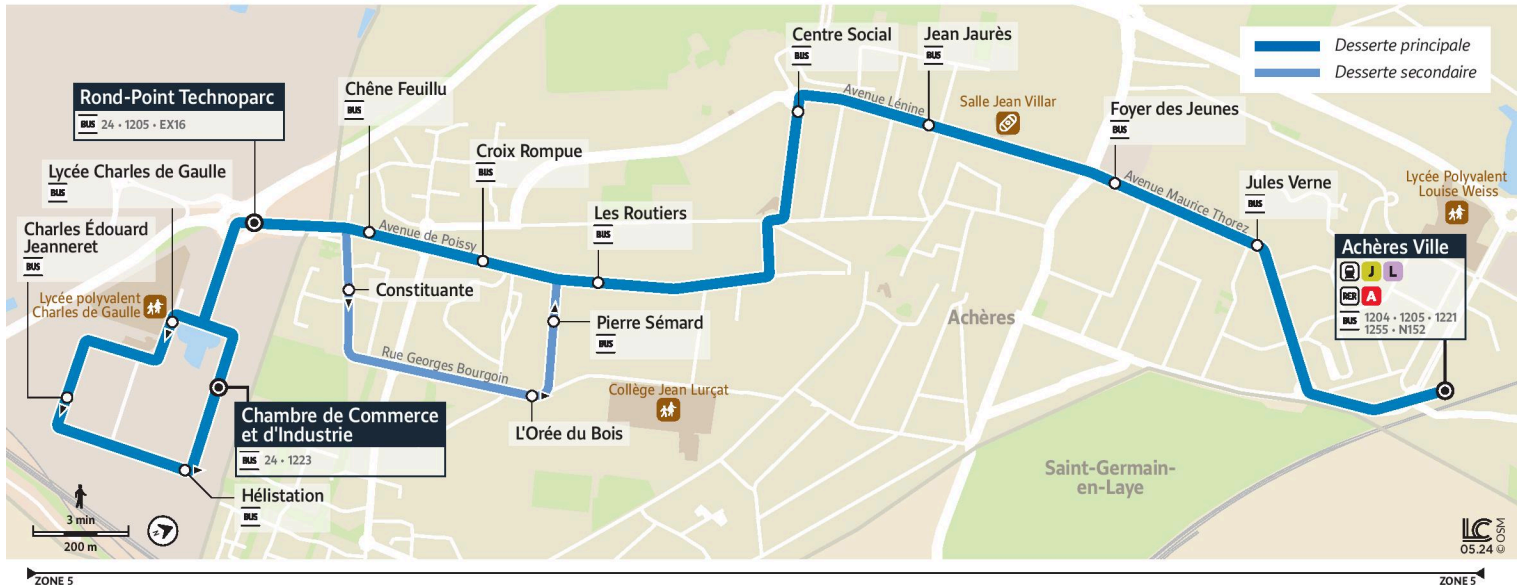

1222

Direction :
Gare d'Achères Ville

1222 Poissy Chambre de Commerce et d'Industrie ↔ Rond-Point Technoparc ↔ Gare d'Achères-Ville

Horaires valables

du 2 Septembre 2024 au 6 juillet 2025 inclus

		Du Lundi au Vendredi													
POISSY	Chambre de Commerce et d'Industrie	5:35	5:50	6:05	6:20	6:40	6:50	7:00	7:10	7:20	7:30	7:40	7:50	8:00	8:10
	Rond-Point Technoparc	5:36	5:51	6:06	6:21	6:41	6:51	7:01	7:11	7:21	7:31	7:41	7:51	8:01	8:11
ACHÈRES	Chêne Feuillu														
	Croix Rompue														
	Constituante	5:37	5:52	6:07	6:22	6:42	6:52	7:02	7:12	7:22	7:32	7:42	7:52	8:02	8:12
	L'Orée du Bois	5:39	5:54	6:09	6:24	6:44	6:54	7:04	7:14	7:24	7:34	7:44	7:54	8:04	8:14
	Pierre Semard	5:39	5:54	6:09	6:24	6:44	6:54	7:04	7:14	7:24	7:34	7:44	7:54	8:04	8:14
	Les Routiers	5:40	5:55	6:10	6:25	6:45	6:55	7:05	7:15	7:25	7:35	7:45	7:55	8:05	8:15
	Centre Social	5:42	5:57	6:12	6:27	6:47	6:57	7:07	7:17	7:27	7:37	7:47	7:57	8:07	8:17
	Jean Jaurès	5:43	5:58	6:13	6:28	6:48	6:58	7:08	7:18	7:28	7:38	7:48	7:58	8:08	8:18
	Foyer des Jeunes	5:45	6:00	6:15	6:30	6:50	7:00	7:10	7:20	7:30	7:40	7:50	8:00	8:10	8:20
	Jules Verne	5:46	6:01	6:16	6:31	6:51	7:01	7:11	7:21	7:31	7:41	7:51	8:01	8:11	8:21
	Gare d'Achères Ville	5:48	6:03	6:18	6:33	6:53	7:03	7:13	7:23	7:33	7:43	7:53	8:03	8:13	8:23

Note(s) de renvoi :

- : Ne dessert pas les arrêts Constituante, l'Orée du bois et Pierre Sépard
- : Ne dessert pas les arrêts Chêne feuillu et Croix rompue

@CPConflu_IDFM

Francillité Seine et Oise
ZAC du Vert Galant
13 rue de la Tréate
95 310 Saint-Ouen-L'Aumône
01 34 42 75 15

iledefrance-mobilites.fr
Application disponible sur :
Google Play | Apple Store

1222

Direction :
Gare d'Achères Ville

1222 Poissy Chambre de Commerce et d'Industrie ↔ Rond-Point Technoparc ↔ Gare d'Achères-Ville