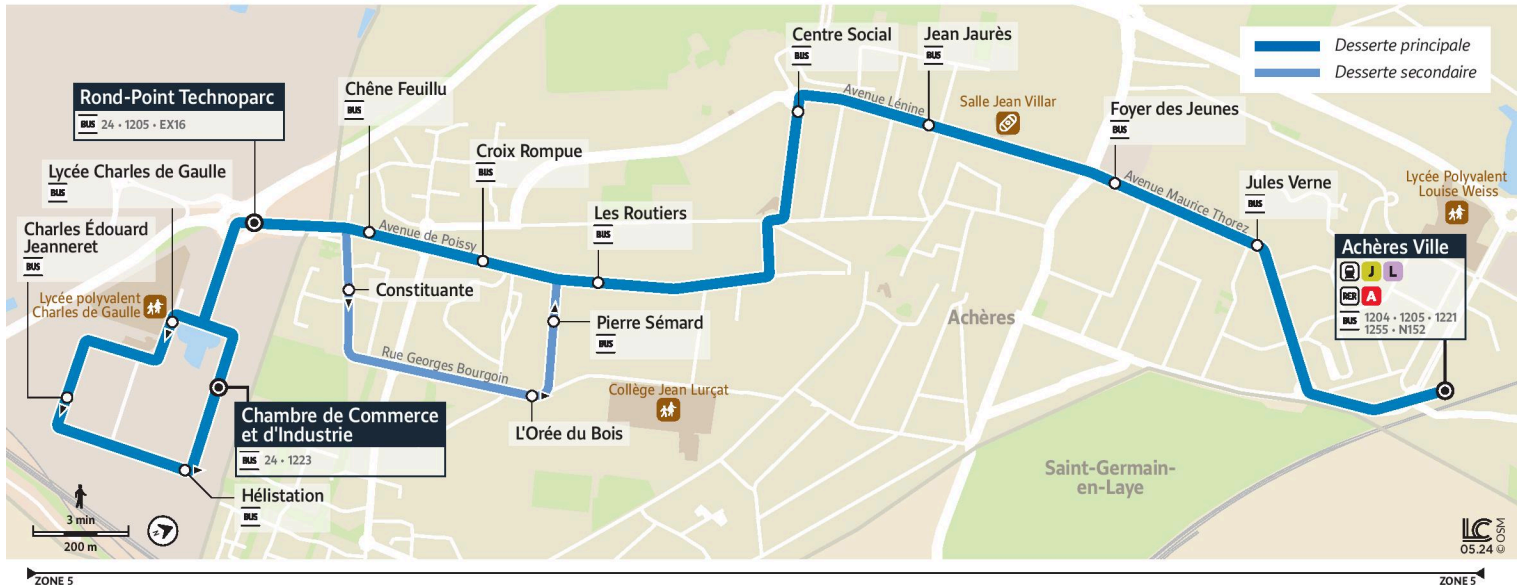

1222

Direction :
Poissy Chambre de Commerce et d'Industrie

1222 Poissy Chambre de Commerce et d'Industrie ↔ Rond-Point Technoparc ↔ Gare d'Achères-Ville

Horaires valables

du 2 Septembre 2024 au 6 juillet 2025 inclus

		Du Lundi au Vendredi										
ACHÈRES	Gare d'Achères Ville	19:15	19:25	19:35	19:45	19:55	20:05	20:19	20:27	20:46	21:06	21:32
	Jules Verne	19:17	19:27	19:37	19:47	19:57	20:07	20:21	20:29	20:48	21:08	21:34
	Foyer des Jeunes	19:18	19:28	19:38	19:48	19:58	20:08	20:22	20:30	20:49	21:09	21:35
	Jean Jaurès	19:19	19:29	19:39	19:49	19:59	20:09	20:23	20:31	20:50	21:10	21:36
	Centre Social	19:20	19:30	19:40	19:50	20:00	20:10	20:24	20:32	20:51	21:11	21:37
	Les Routiers	19:22	19:32	19:42	19:52	20:02	20:12	20:26	20:34	20:53	21:13	21:39
	Croix Rompue	19:23	19:33	19:43	19:53	20:03	20:13	20:27	20:35	20:54	21:14	21:40
	Chêne Feuillu	19:24	19:34	19:44	19:54	20:04	20:14	20:28	20:36	20:55	21:15	21:41
	Constituant	19:24	19:34	19:44	19:54	20:04	20:14	20:28	20:36	20:55	21:15	21:41
	L'Orée du Bois	19:26	19:36	19:46	19:56	20:06	20:16	20:30	20:38	20:57	21:17	21:43
	Pierre Sémard	19:27	19:37	19:47	19:57	20:07	20:17	20:31	20:39	20:58	21:18	21:44
POISSY	Lycée Charles de Gaulle	19:29	19:39	19:49	19:59	20:09	20:19	20:33	20:41	21:00	21:20	21:46
	Charles Édouard Jeanneret	19:30	19:40	19:50	20:00	20:10	20:20	20:34	20:42	21:01	21:21	21:47
	Hélistation	19:31	19:41	19:51	20:01	20:11	20:21	20:35	20:43	21:02	21:22	21:48
	Chambre de Commerce et d'Industrie	19:31	19:41	19:51	20:01	20:11	20:21	20:35	20:43	21:02	21:22	21:48
	Rond-Point Technoparc	|	|	|	|	|	|	|	|	|	|	|

Note(s) de renvoi :

- : Ne dessert pas Constituant, l'Orée du Bois, et Pierre Sémard
- : Dessert Constituant, l'Orée du Bois, et Pierre Sémard

@CPConflu_IDFM

Franchité Seine et Oise
ZAC du Vert Galant
13 rue de la Tréate
95 310 Saint-Ouen-L'Aumône
01 34 42 75 15

iledefrance-mobilites.fr
Application disponible sur :