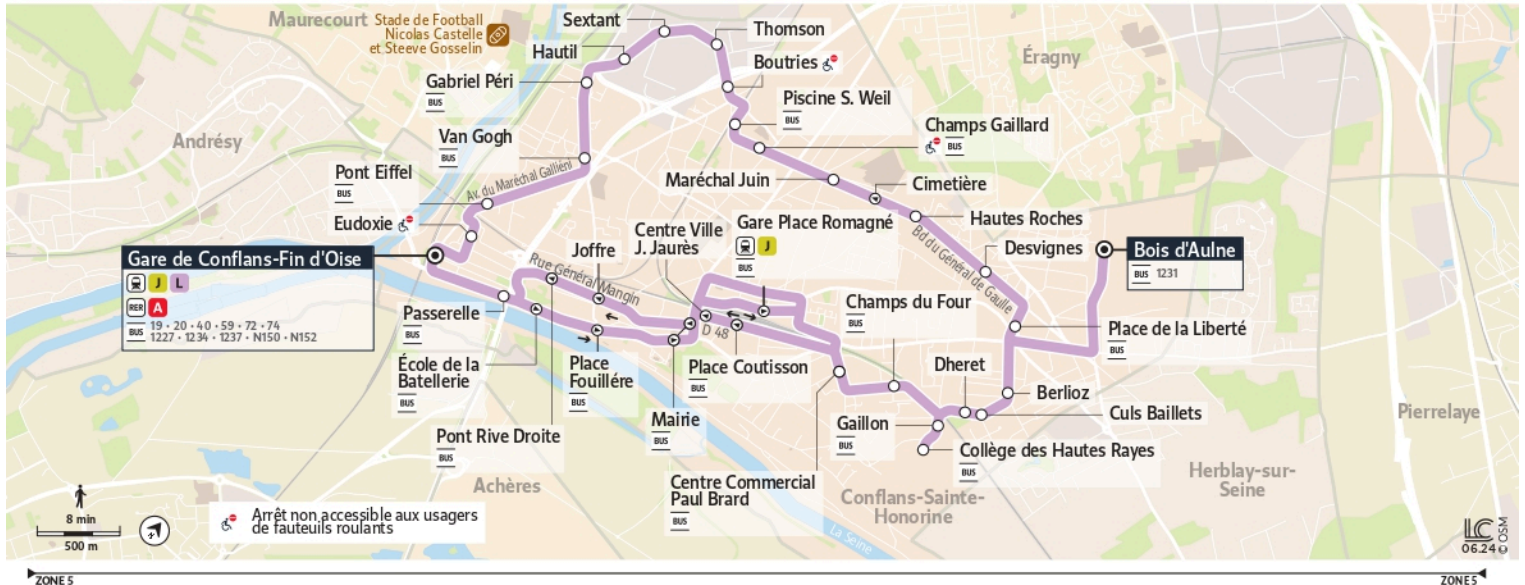

1257

Direction :
Gare de Conflans Fin d'Oise

1257  Gare de Conflans Fin d'Oise ↔ Conflans-Sainte-Honorine Bois d'Aulne ↔ Conflans-Sainte-Honorine Les Hautes Rayes

Horaires valables

du 2 Septembre 2024 au 6 juillet 2025 inclus

		Du Lundi au Vendredi	
CONFLANS-SAINTE-HONORINE	Bois d'Aulne	15:55	16:55
	Desvignes	15:58	16:58
	Hautes Roches	15:59	16:59
	Cimetière	16:00	17:00
	Maréchal Juin	16:01	17:01
	Champs Gaillard	16:02	17:02
	Piscine S. Weil	16:03	17:03
	Boutries	16:04	17:04
	Thomson	16:05	17:05
	Sextant	16:06	17:06
	Hautil	16:07	17:07
	Gabriel Péri	16:08	17:08
	Van Gogh	16:09	17:09
	Pont Eiffel	16:12	17:12
	Gare de Conflans Fin d'Oise	16:14	17:14

 **Votre ligne circule uniquement en période scolaire**

ARRÊT NON DESSERVI SAMEDI, DIMANCHE ET JOURS FÉRIÉS

Les horaires étant donnés à titre indicatif, merci de vous présenter **2 à 3 min avant l'horaire de passage prévu.**

@CPConflu_IDFM

Francillité Seine et Oise
ZAC du Vert Galant
13 rue de la Tréate
95 310 Saint-Ouen-L'Aumône
01 34 42 75 15

iledefrance-mobilites.fr
Application disponible sur :

1257

Direction :
Gare de Conflans Fin d'Oise