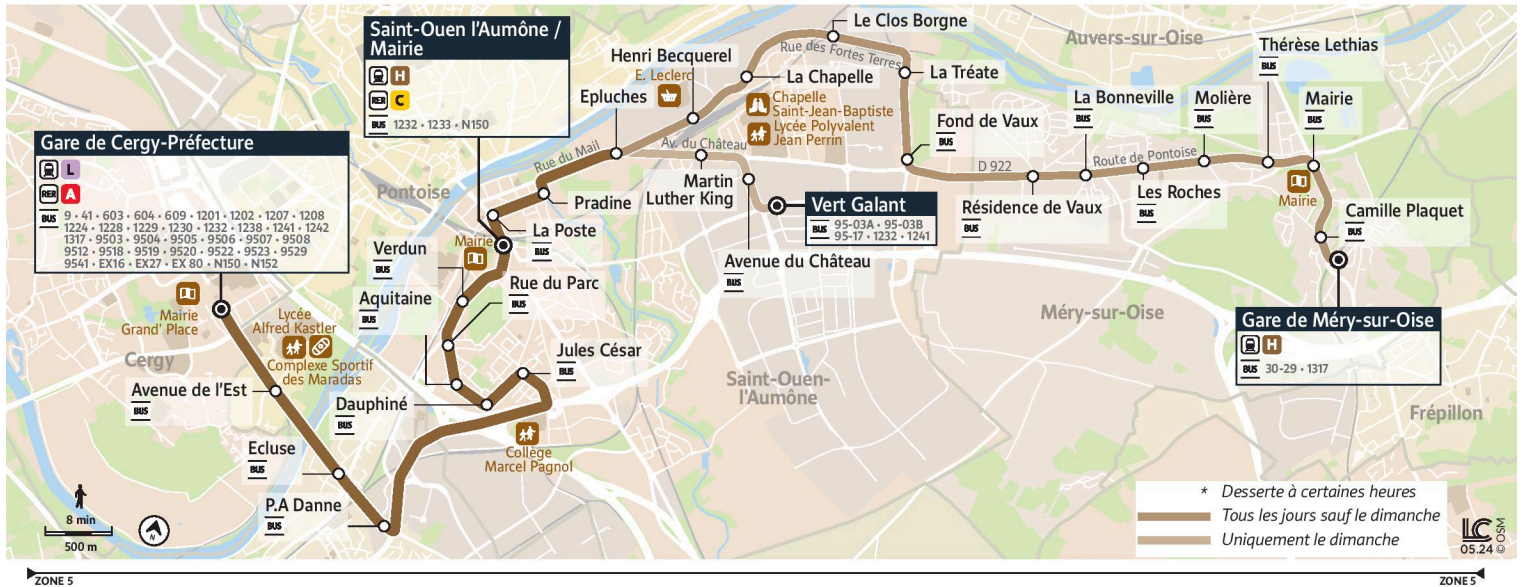

1226

Direction :
Gare de Cergy Préfecture

1226 Gare de Cergy Préfecture ↔ Gare de Méry-sur-Oise

Horaires valables

du 2 Septembre 2024 au 6 juillet 2025 inclus

		Du Lundi au Vendredi															
MÉRY-SUR-OISE	Gare de Mery sur Oise	5:20	5:56	6:19	6:52	7:19	7:44	8:12	8:40	9:12	9:49	10:32	11:11	11:52	12:32	13:12	
	Camille Plaquet	5:21	5:57	6:20	6:53	7:20	7:45	8:13	8:41	9:13	9:50	10:33	11:12	11:53	12:33	13:13	
	Mairie	5:22	5:58	6:21	6:55	7:22	7:48	8:15	8:43	9:15	9:52	10:35	11:14	11:55	12:35	13:15	
	Thérèse Lethias	5:23	5:59	6:22	6:56	7:23	7:49	8:17	8:45	9:16	9:53	10:36	11:15	11:56	12:36	13:16	
	Molière	5:25	6:01	6:24	6:57	7:25	7:51	8:19	8:47	9:18	9:55	10:38	11:17	11:58	12:38	13:18	
	Les Roches	5:26	6:02	6:25	6:59	7:26	7:53	8:20	8:48	9:19	9:56	10:39	11:18	11:59	12:39	13:19	
	La Bonneville	5:27	6:03	6:26	7:00	7:28	7:55	8:22	8:50	9:21	9:58	10:41	11:20	12:01	12:41	13:21	
	Résidence de Vaux	5:28	6:04	6:27	7:01	7:29	7:56	8:23	8:51	9:22	9:59	10:42	11:21	12:02	12:42	13:22	
SAINT-OUEN-L'AUMÔNE	Fond de Vaux	5:30	6:06	6:29	7:03	7:31	7:58	8:25	8:53	9:24	10:01	10:44	11:23	12:04	12:44	13:24	
	La Tréate	5:31	6:07	6:30	7:04	7:33	8:00	8:26	8:54	9:25	10:02	10:45	11:24	12:05	12:45	13:25	
	Le Clos Borgne	5:32	6:08	6:31	7:05	7:34	8:01	8:28	8:56	9:27	10:04	10:47	11:26	12:07	12:47	13:27	
	La Chapelle	5:34	6:10	6:33	7:07	7:36	8:03	8:29	8:57	9:28	10:05	10:48	11:27	12:08	12:48	13:28	
	Henri Becquerel	5:35	6:11	6:34	7:08	7:37	8:04	8:31	8:59	9:30	10:07	10:50	11:29	12:10	12:50	13:30	
	Vert Galant																
	Avenue du Château																
	Martin Luther King																
	Epluches	5:36	6:12	6:35	7:09	7:39	8:06	8:32	9:00	9:31	10:08	10:51	11:30	12:11	12:51	13:31	
	Pradine	5:39	6:15	6:38	7:12	7:42	8:09	8:35	9:03	9:34	10:11	10:54	11:33	12:14	12:54	13:34	
	La Poste	5:40	6:17	6:40	7:14	7:44	8:11	8:37	9:05	9:36	10:13	10:56	11:35	12:16	12:56	13:36	
	Saint Ouen l'Aumône/Mairie	5:41	6:18	6:41	7:15	7:45	8:12	8:38	9:06	9:37	10:14	10:57	11:36	12:17	12:57	13:37	
Verduin	5:43	6:20	6:43	7:17	7:47	8:14	8:40	9:08	9:39	10:16	10:59	11:38	12:19	12:59	13:39		
Rue du Parc	5:44	6:21	6:44	7:18	7:48	8:16	8:42	9:10	9:40	10:17	11:00	11:39	12:20	13:00	13:40		
Aquitaine	5:45	6:22	6:45	7:20	7:50	8:17	8:43	9:11	9:42	10:19	11:02	11:41	12:22	13:02	13:42		
Dauphiné	5:46	6:23	6:46	7:21	7:51	8:19	8:45	9:13	9:43	10:20	11:03	11:42	12:23	13:03	13:43		
Jules César	5:47	6:24	6:47	7:22	7:52	8:20	8:46	9:14	9:44	10:21	11:04	11:43	12:24	13:04	13:44		
La Danne	5:51	6:28	6:51	7:27	7:57	8:26	8:52	9:20	9:48	10:25	11:08	11:47	12:28	13:08	13:48		
ERAGNY-SUR-OISE	Ecluse	5:52	6:29	6:52	7:28	7:58	8:27	8:53	9:21	9:49	10:26	11:09	11:48	12:29	13:09	13:49	
CERGY	Avenue de l'Est	5:54	6:31	6:54	7:30	8:00	8:30	8:56	9:24	9:51	10:28	11:11	11:50	12:31	13:11	13:51	
	Gare de Cergy Préfecture	5:55	6:33	6:56	7:32	8:02	8:32	8:58	9:26	9:53	10:30	11:13	11:52	12:33	13:13	13:53	