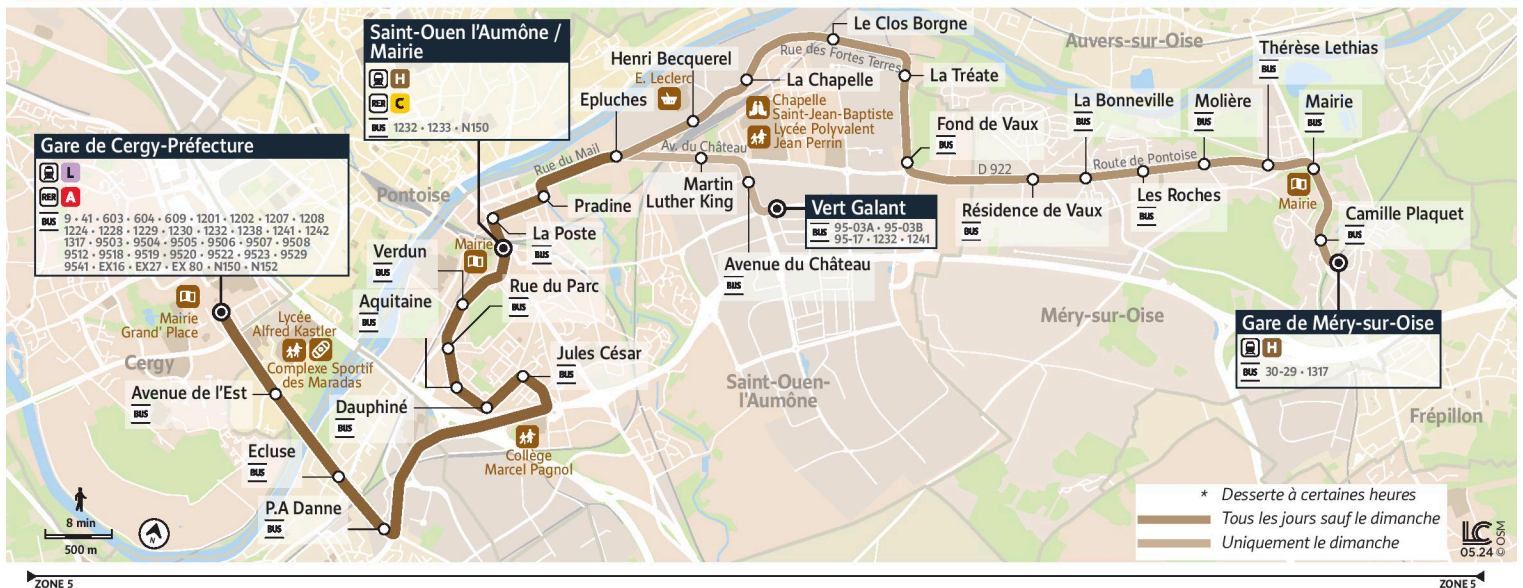

iledefrance-mobilites.fr
Application disponible sur :

1226

Direction :
Gare de Méry sur Oise

1226 Gare de Cergy Préfecture ↔ Gare de Méry-sur-Oise

Horaires valables

du 2 Septembre 2024 au 6 juillet 2025 inclus