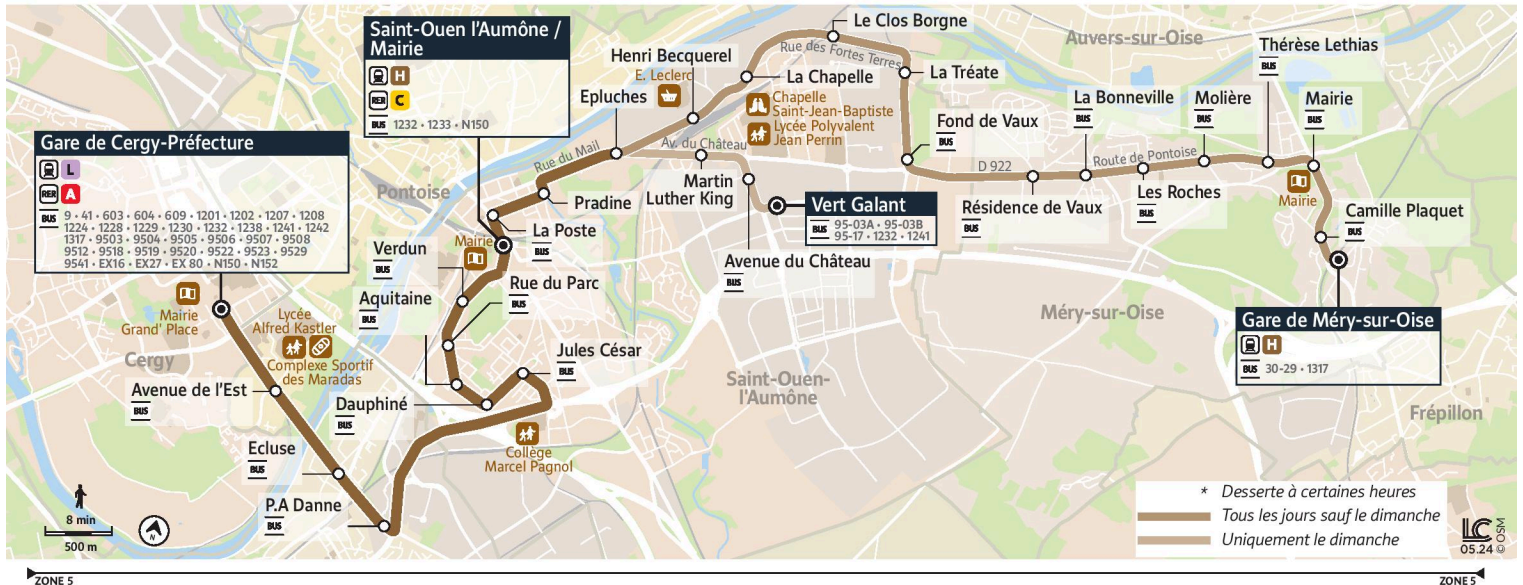

iledefrance-mobilites.fr
Application disponible sur :

1226

Direction :
Gare de Cergy Préfecture

1226 Gare de Cergy Préfecture ↔ Gare de Méry-sur-Oise

Horaires valables

du 2 Septembre 2024 au 6 juillet 2025 inclus