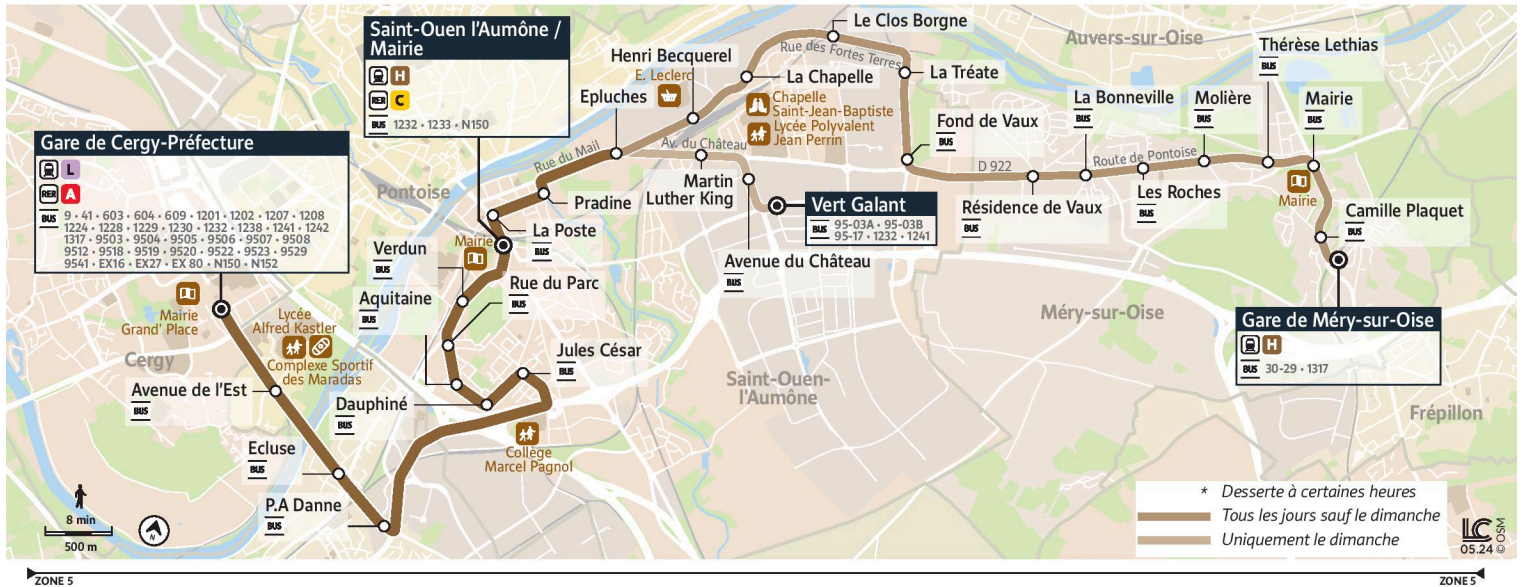

iledefrance-mobilites.fr
Application disponible sur :

1226

Direction :
Gare de Cergy Préfecture

1226 Gare de Cergy Préfecture ↔ Gare de Méry-sur-Oise

Horaires valables

du 2 Septembre 2024 au 6 juillet 2025 inclus