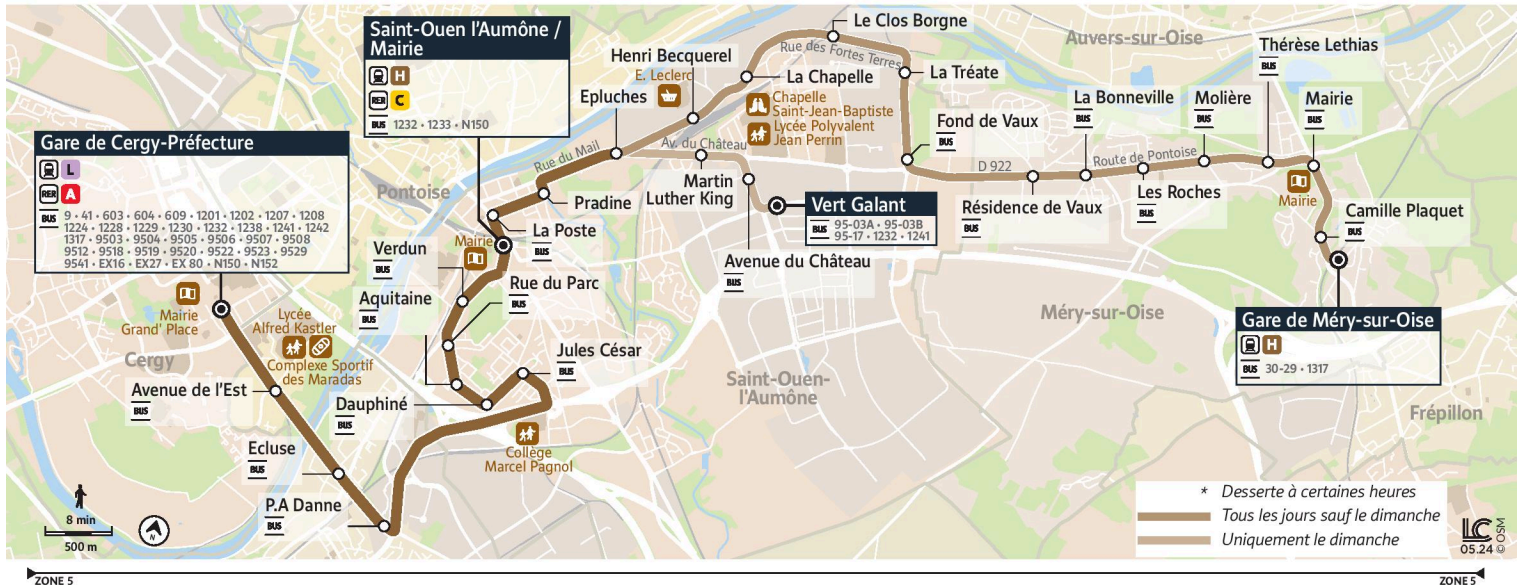

iledefrance-mobilites.fr
Application disponible sur :

1226

Direction :
Gare de Méry sur Oise

1226 Gare de Cergy Préfecture ↔ Gare de Méry-sur-Oise

Horaires valables

du 2 Septembre 2024 au 6 juillet 2025 inclus