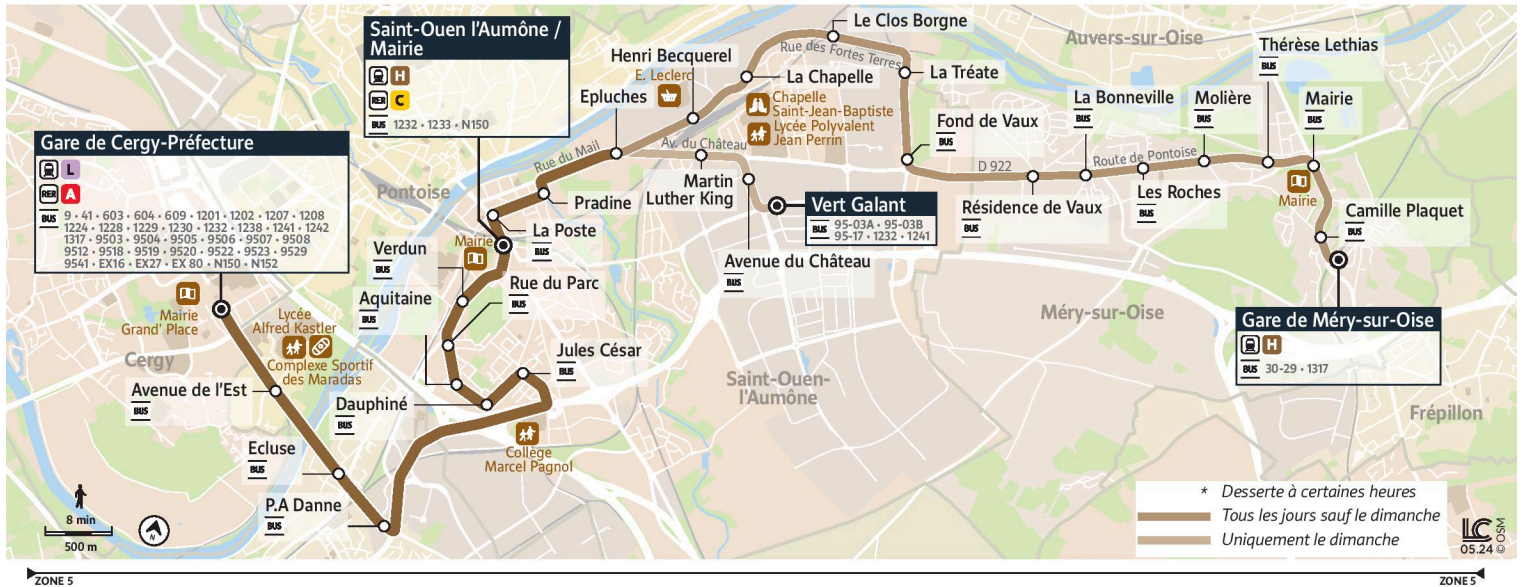

iledefrance-mobilites.fr
Application disponible sur :

1226

Direction :
Gare de Méry sur Oise

1226 Gare de Cergy Préfecture ↔ Gare de Méry-sur-Oise

Horaires valables

du 2 Septembre 2024 au 6 juillet 2025 inclus