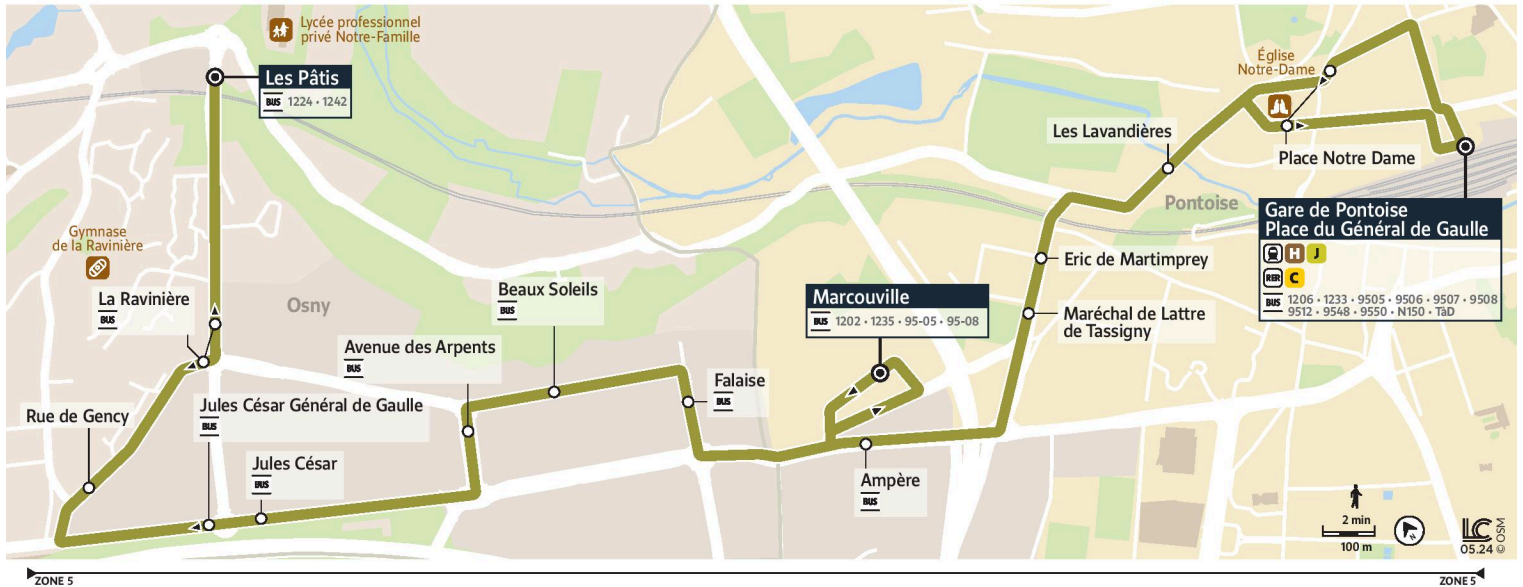

1223

Direction :
Osny Les Pâtis

1223 Osny Les Pâtis ↔ Pontoise Marcouville ↔ Gare de Pontoise Place du Général de Gaulle

Horaires valables

du 2 Septembre 2024 au 6 juillet 2025 inclus

		Samedi													
PONTOISE	Gare de Pontoise Place du Général de Gaulle	13:38	14:08	14:38	15:08	15:38	16:08	16:38	17:08	17:38	18:08	18:38	19:38	20:42	
	Place Notre Dame	13:41	14:11	14:41	15:11	15:41	16:11	16:41	17:11	17:40	18:10	18:40	19:40	20:44	
	Les Lavandières	13:42	14:12	14:42	15:12	15:42	16:12	16:42	17:12	17:41	18:11	18:41	19:41	20:45	
	Eric de Martimprey	13:44	14:14	14:44	15:14	15:44	16:14	16:44	17:14	17:43	18:13	18:43	19:43	20:47	
	Maréchal de Lattre de Tassigny	13:44	14:14	14:45	15:15	15:45	16:15	16:45	17:15	17:44	18:14	18:44	19:44	20:48	
	Ampère	13:45	14:15	14:46	15:16	15:46	16:16	16:46	17:16	17:45	18:15	18:45	19:45	20:49	
	Marcouville	13:47	14:17	14:48	15:18	15:48	16:18	16:48	17:18	17:47	18:17	18:47	19:47	20:51	
OSNY	Falaise	13:49	14:50	15:50	16:50	17:49	18:49	19:49	20:53						
	Beaux Soleils	13:50	14:51	15:51	16:51	17:50	18:50	19:50	20:54						
	Avenue des Arpents	13:50	14:51	15:51	16:51	17:50	18:50	19:50	20:54						
	Jules César	13:51	14:52	15:52	16:52	17:51	18:51	19:51	20:55						
	Jules César Général de Gaulle	13:52	14:53	15:53	16:53	17:52	18:52	19:52	20:56						
	Rue de Gency	13:53	14:54	15:54	16:54	17:53	18:53	19:53	20:57						
	La Ravinière	13:54	14:55	15:55	16:55	17:54	18:54	19:54	20:58						
	Les Pâtis	13:55	14:56	15:56	16:56	17:55	18:55	19:55	20:59						

Note(s) de renvoi :

i Les horaires étant donnés à titre indicatif, merci de vous présenter **2 à 3 min avant l'horaire de passage prévu.**

@CPConflu_IDFM

Francillité Seine et Oise
ZAC du Vert Galant
13 rue de la Tréate
95 310 Saint-Ouen-L'Aumône
01 34 42 75 15

iledefrance-mobilites.fr
Application disponible sur :
Google Play | Apple Store