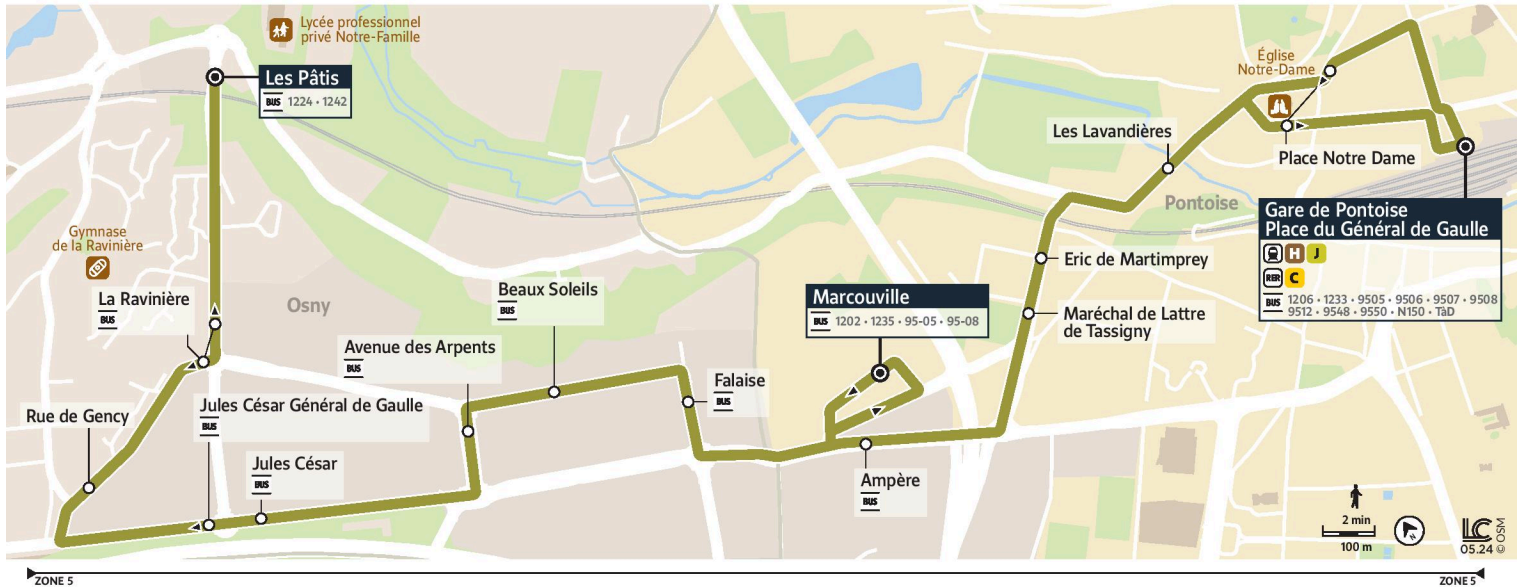

iledefrance-mobilites.fr  
Application disponible sur :

Île de France  
mobilités

# 1223

Direction :

Gare de Pontoise  
Place du Général de Gaulle

1223 Osny Les Pâtis ↔ Pontoise Marcouville ↔ Gare de Pontoise Place du Général de Gaulle

Horaires valables

du 2 Septembre 2024 au 6 juillet 2025 inclus

Samedi

	Les Pâtis	5:36	7:07	8:06	9:06	10:06	11:05	12:05	13:06					
OSNY	La Ravinière	5:37	7:08	8:07	9:07	10:07	11:06	12:06	13:07					
	Rue de Gency	5:37	7:09	8:08	9:08	10:08	11:07	12:07	13:08					
	Jules César	5:38	7:10	8:09	9:09	10:09	11:08	12:08	13:09					
	Avenue des Arpents	5:40	7:11	8:10	9:10	10:10	11:09	12:09	13:10					
	Beaux Soleils	5:40	7:12	8:11	9:11	10:11	11:10	12:10	13:11					
	Falaise	5:41	7:13	8:12	9:12	10:12	11:11	12:11	13:12					
	Marcouville	5:44	7:16	8:15	8:45	9:15	9:45	10:15	10:45	11:14	11:44	12:14	12:45	13:15
PONTOISE	Ampère	5:45	7:17	8:16	8:46	9:16	9:46	10:16	10:46	11:15	11:45	12:15	12:46	13:16
	Maréchal de Lattre de Tassigny	5:46	7:18	8:18	8:48	9:18	9:48	10:18	10:48	11:17	11:47	12:17	12:48	13:18
	Eric de Martimprey	5:47	7:19	8:18	8:48	9:18	9:48	10:18	10:48	11:18	11:48	12:18	12:48	13:18
	Les Lavandières	5:48	7:20	8:20	8:50	9:20	9:50	10:20	10:50	11:19	11:49	12:19	12:50	13:20
	Place Notre Dame	5:49	7:21	8:21	8:51	9:21	9:51	10:21	10:51	11:20	11:50	12:20	12:51	13:21
	Gare de Pontoise Place du Général de Gaulle	5:50	7:22	8:22	8:52	9:22	9:52	10:22	10:52	11:22	11:52	12:22	12:52	13:22