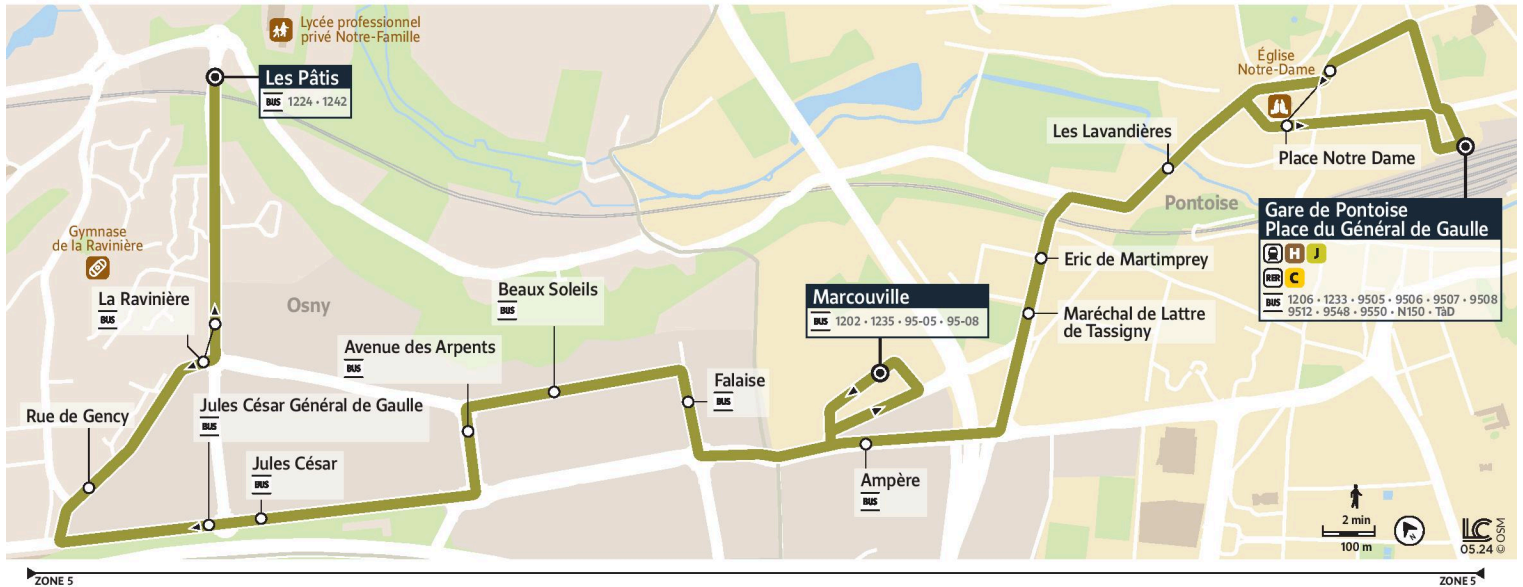

# 1223

Direction :

Gare de Pontoise  
Place du Général de Gaulle

1223 Osny Les Pâtis ↔ Pontoise Marcouville ↔ Gare de Pontoise Place du Général de Gaulle

Horaires valables

du 2 Septembre 2024 au 6 juillet 2025 inclus

**Dimanche et Jours Fériés**

	Les Pâtis	7:07	8:06	9:06	10:06	11:05	12:05	13:06	14:06	15:05	16:06	17:06	18:06	19:07	20:07
<b>OSNY</b>	La Ravinière	7:08	8:07	9:07	10:07	11:06	12:06	13:07	14:07	15:06	16:07	17:07	18:07	19:08	20:08
	Rue de Gency	7:09	8:08	9:08	10:08	11:07	12:07	13:08	14:08	15:07	16:08	17:08	18:08	19:09	20:09
	Jules César	7:10	8:09	9:09	10:09	11:08	12:08	13:09	14:09	15:08	16:09	17:09	18:09	19:10	20:10
	Avenue des Arpents	7:11	8:10	9:10	10:10	11:09	12:09	13:10	14:10	15:09	16:10	17:10	18:10	19:11	20:11
	Beaux Soleils	7:12	8:11	9:11	10:11	11:10	12:10	13:11	14:11	15:10	16:11	17:11	18:11	19:12	20:12
	Falaise	7:13	8:12	9:12	10:12	11:11	12:11	13:12	14:12	15:11	16:12	17:12	18:12	19:13	20:13
	<b>PONTOISE</b>	Marcouville	7:16	8:15	9:15	10:15	11:14	12:14	13:15	14:15	15:14	16:15	17:15	18:15	19:15
Ampère	7:17	8:16	9:16	10:16	11:15	12:15	13:16	14:16	15:15	16:16	17:16	18:16	19:16	20:16	
Maréchal de Lattre de Tassigny	7:18	8:18	9:18	10:18	11:17	12:17	13:18	14:18	15:17	16:18	17:18	18:18	19:18	20:18	
Eric de Martimprey	7:19	8:18	9:18	10:18	11:18	12:18	13:18	14:18	15:18	16:18	17:18	18:18	19:18	20:18	
Les Lavandières	7:20	8:20	9:20	10:20	11:19	12:19	13:20	14:20	15:19	16:20	17:20	18:20	19:20	20:20	
Place Notre Dame	7:21	8:21	9:21	10:21	11:20	12:20	13:21	14:21	15:20	16:21	17:21	18:21	19:21	20:21	
Gare de Pontoise Place du Général de Gaulle	7:22	8:22	9:22	10:22	11:22	12:22	13:22	14:22	15:22	16:22	17:22	18:22	19:22	20:22	