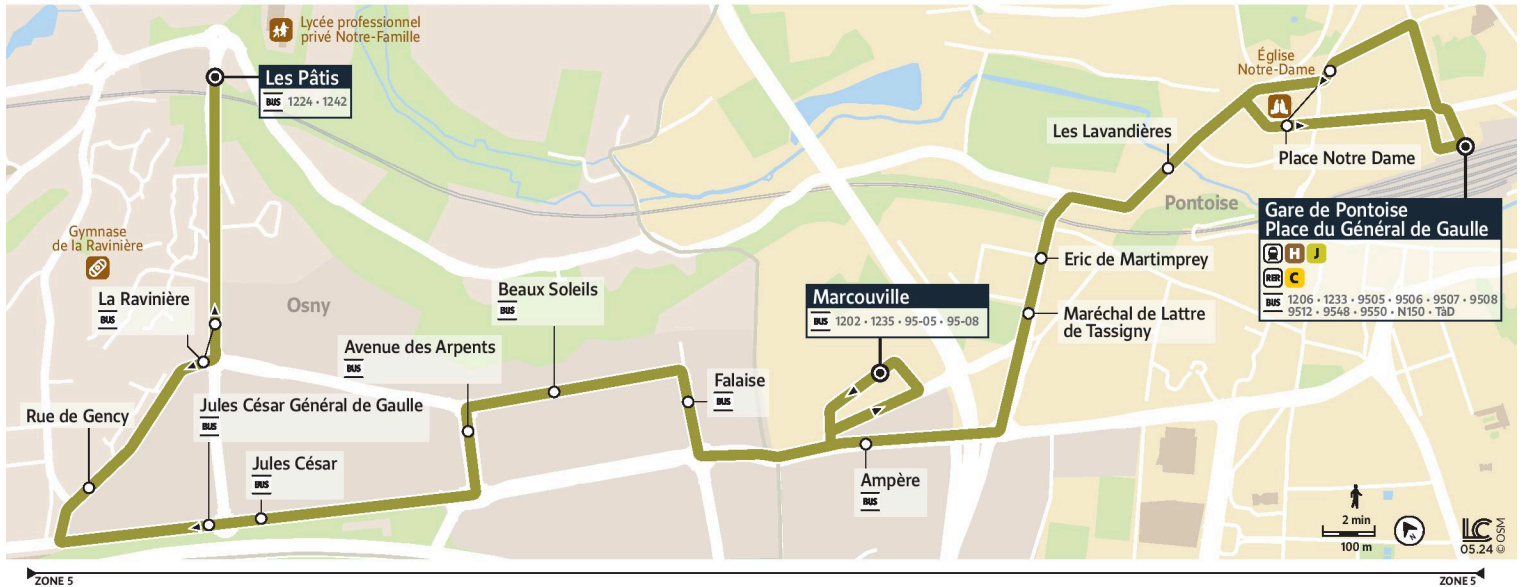

**Note(s) de renvoi :**

**i** Les horaires étant donnés à titre indicatif, merci de vous présenter **2 à 3 min avant l'horaire de passage prévu.**

@CPConflu\_IDFM

Francillité Seine et Oise  
ZAC du Vert Galant  
13 rue de la Tréate  
95 310 Saint-Ouen-L'Aumône  
01 34 42 75 15

# 1223

Direction :  
Osny Les Patis

1223 Osny Les Patis ↔ Pontoise Marcouville ↔ Gare de Pontoise Place du Général de Gaulle

Horaires valables

du 2 Septembre 2024 au 6 juillet 2025 inclus

Du Lundi au Vendredi