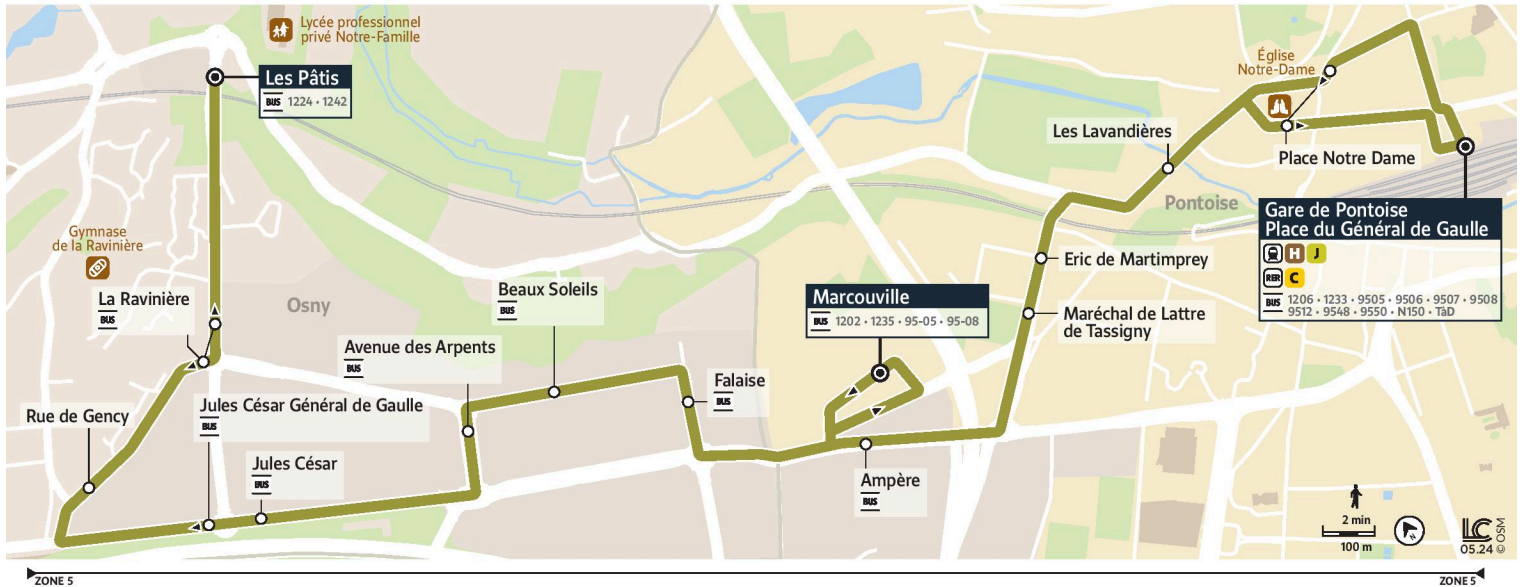

# 1223

Direction :  
Osny Les Patis

1223 Osny Les Patis ↔ Pontoise Marcouville ↔ Gare de Pontoise Place du Général de Gaulle

Horaires valables

du 2 Septembre 2024 au 6 juillet 2025 inclus

		Du Lundi au Vendredi														
PONTOISE	Gare de Pontoise Place du Général de Gaulle	16:38	16:58	17:12	17:26	17:41	17:57	18:12	18:26	18:42	18:59	19:07	19:21	19:40	20:18	20:43
	Place Notre Dame	16:41	17:01	17:15	17:29	17:44	18:00	18:15	18:29	18:44	19:01	19:09	19:23	19:42	20:20	20:45
	Les Lavandières	16:42	17:02	17:16	17:30	17:45	18:01	18:16	18:30	18:45	19:02	19:10	19:24	19:43	20:21	20:46
	Eric de Martimprey	16:44	17:04	17:18	17:32	17:47	18:03	18:18	18:32	18:47	19:04	19:12	19:26	19:45	20:23	20:48
	Maréchal de Lattre de Tassigny	16:45	17:05	17:19	17:33	17:48	18:04	18:19	18:33	18:48	19:05	19:13	19:27	19:46	20:24	20:49
	Ampère	16:47	17:06	17:21	17:35	17:49	18:05	18:20	18:34	18:49	19:06	19:14	19:28	19:47	20:25	20:50
	Marcouville	16:49	17:08	17:23	17:37	17:51	18:07	18:22	18:36	18:51	19:08	19:16	19:30	19:49	20:27	20:52
OSNY	Falaise	16:51	17:10		17:39	17:53	18:09	18:24	18:38	18:53	19:10		19:32	19:51	20:29	20:54
	Beaux Soleils	16:52	17:11		17:40	17:54	18:10	18:25	18:39	18:54	19:11		19:33	19:52	20:30	20:55
	Avenue des Arpents	16:52	17:11		17:40	17:54	18:10	18:25	18:39	18:54	19:11		19:33	19:52	20:30	20:55
	Jules César	16:53	17:12		17:41	17:55	18:11	18:26	18:40	18:55	19:12		19:34	19:53	20:31	20:56
	Jules César Général de Gaulle	16:54	17:13		17:42	17:56	18:12	18:27	18:41	18:56	19:13		19:35	19:54	20:32	20:57
	Rue de Gency	16:55	17:14		17:43	17:57	18:13	18:28	18:42	18:57	19:14		19:36	19:55	20:32	20:57
	La Ravinière	16:56	17:15		17:44	17:58	18:14	18:29	18:43	18:58	19:15		19:37	19:56	20:33	20:58
Les Patis	16:57	17:16		17:45	17:59	18:15	18:30	18:44	18:59	19:16		19:38	19:57	20:34	20:59	