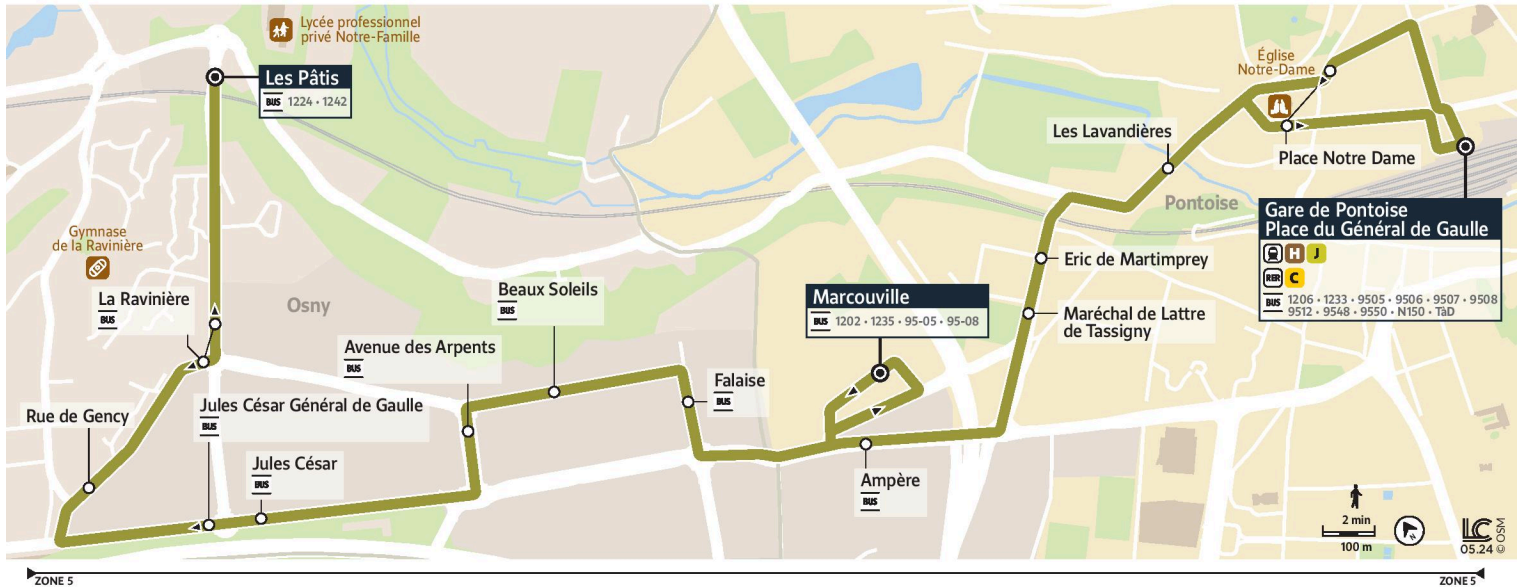

# 1223

Direction :

Gare de Pontoise  
Place du Général de Gaulle

1223 Osny Les Pâtis ↔ Pontoise Marcouville ↔ Gare de Pontoise Place du Général de Gaulle

Horaires valables

du 2 Septembre 2024 au 6 juillet 2025 inclus

Samedi

	Les Pâtis	14:06	15:05	16:06	17:06	18:06	19:07	20:07						
<b>OSNY</b>	La Ravinière	14:07	15:06	16:07	17:07	18:07	19:08	20:08						
	Rue de Gency	14:08	15:07	16:08	17:08	18:08	19:09	20:09						
	Jules César	14:09	15:08	16:09	17:09	18:09	19:10	20:10						
	Avenue des Arpents	14:10	15:09	16:10	17:10	18:10	19:11	20:11						
	Beaux Soleils	14:11	15:10	16:11	17:11	18:11	19:12	20:12						
	Falaise	14:12	15:11	16:12	17:12	18:12	19:13	20:13						
<b>PONTOISE</b>	Marcouville	13:45	14:15	14:45	15:14	15:44	16:15	16:45	17:15	17:45	18:15	18:45	19:15	20:15
	Ampère	13:46	14:16	14:46	15:15	15:45	16:16	16:46	17:16	17:46	18:16	18:46	19:16	20:16
	Maréchal de Lattre de Tassigny	13:48	14:18	14:48	15:17	15:47	16:18	16:48	17:18	17:48	18:18	18:48	19:18	20:18
	Eric de Martimprey	13:48	14:18	14:48	15:18	15:48	16:18	16:48	17:18	17:48	18:18	18:48	19:18	20:18
	Les Lavandières	13:50	14:20	14:50	15:19	15:49	16:20	16:50	17:20	17:50	18:20	18:50	19:20	20:20
	Place Notre Dame	13:51	14:21	14:51	15:20	15:50	16:21	16:51	17:21	17:51	18:21	18:51	19:21	20:21
	Gare de Pontoise Place du Général de Gaulle	13:52	14:22	14:52	15:22	15:52	16:22	16:52	17:22	17:52	18:22	18:52	19:22	20:22