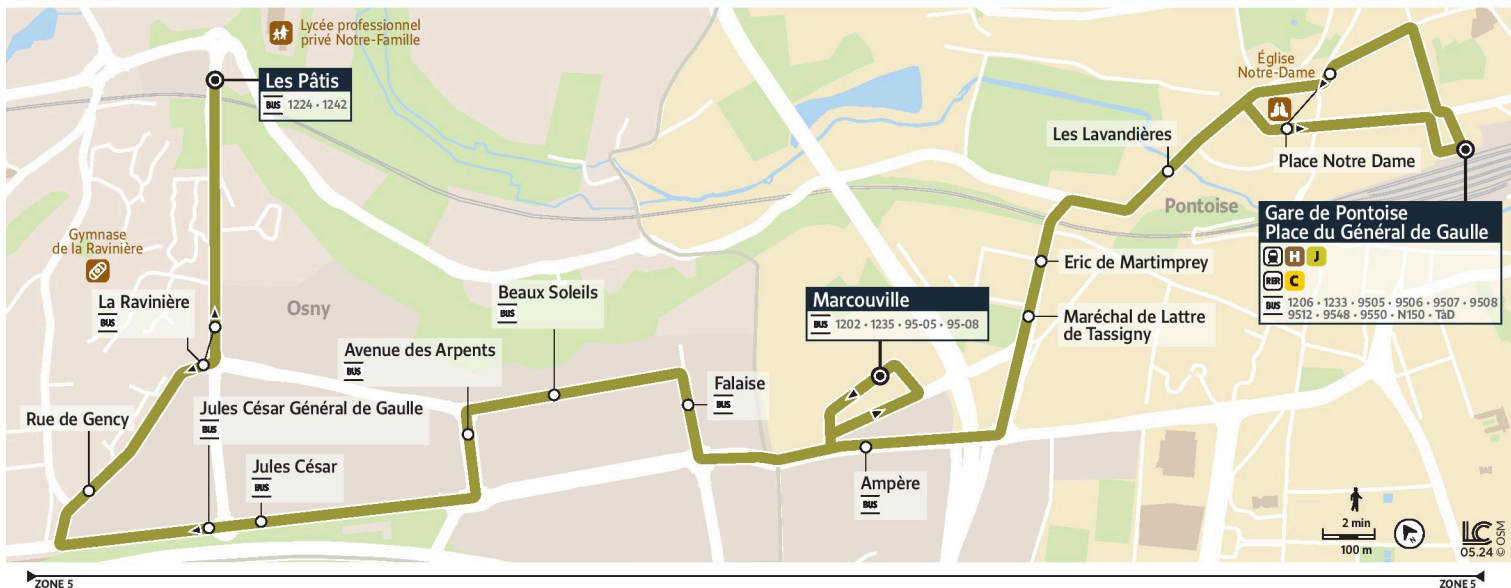

# 1223

Direction :

**Gare de Pontoise**  
Place du Général de Gaulle

1223 Osny Les Pâtis ↔ Pontoise Marcouville ↔ Gare de Pontoise Place du Général de Gaulle

Horaires valables

du 2 Septembre 2024 au 6 juillet 2025 inclus

**Du Lundi au Vendredi**

OSNY	Les Pâtis	10:06	10:36	11:06	11:36	12:37	13:45	14:58	15:36	16:03	16:17	16:31				
	La Ravinière	10:07	10:37	11:07	11:37	12:38	13:46	14:59	15:37	16:04	16:18	16:32				
	Rue de Gency	10:08	10:38	11:08	11:38	12:39	13:47	15:00	15:38	16:05	16:19	16:33				
	Jules César	10:09	10:39	11:09	11:39	12:40	13:48	15:01	15:39	16:06	16:20	16:34				
	Avenue des Arpents	10:10	10:40	11:10	11:40	12:41	13:49	15:02	15:40	16:07	16:21	16:35				
	Beaux Soleils	10:11	10:41	11:11	11:41	12:42	13:50	15:03	15:41	16:08	16:22	16:36				
	Falaise	10:12	10:42	11:12	11:42	12:43	13:51	15:04	15:42	16:09	16:23	16:37				
PONTOISE	Marcouville	10:15	10:45	11:15	11:45	12:07	12:46	13:13	13:54	14:19	15:07	15:31	15:45	16:12	16:26	16:40
	Ampère	10:16	10:46	11:16	11:46	12:08	12:47	13:14	13:55	14:20	15:08	15:32	15:46	16:13	16:27	16:41
	Maréchal de Lattre de Tassigny	10:18	10:48	11:18	11:48	12:10	12:49	13:16	13:57	14:22	15:10	15:34	15:48	16:15	16:29	16:44
	Eric de Martimprey	10:18	10:48	11:18	11:48	12:10	12:49	13:16	13:57	14:22	15:10	15:34	15:48	16:15	16:30	16:44
	Les Lavandières	10:20	10:50	11:20	11:50	12:12	12:51	13:18	13:59	14:24	15:12	15:36	15:50	16:17	16:31	16:46
	Place Notre Dame	10:21	10:51	11:21	11:51	12:13	12:52	13:19	14:00	14:25	15:13	15:37	15:51	16:18	16:32	16:47
	Gare de Pontoise Place du Général de Gaulle	10:22	10:52	11:22	11:52	12:14	12:53	13:20	14:01	14:26	15:14	15:38	15:52	16:19	16:34	16:49