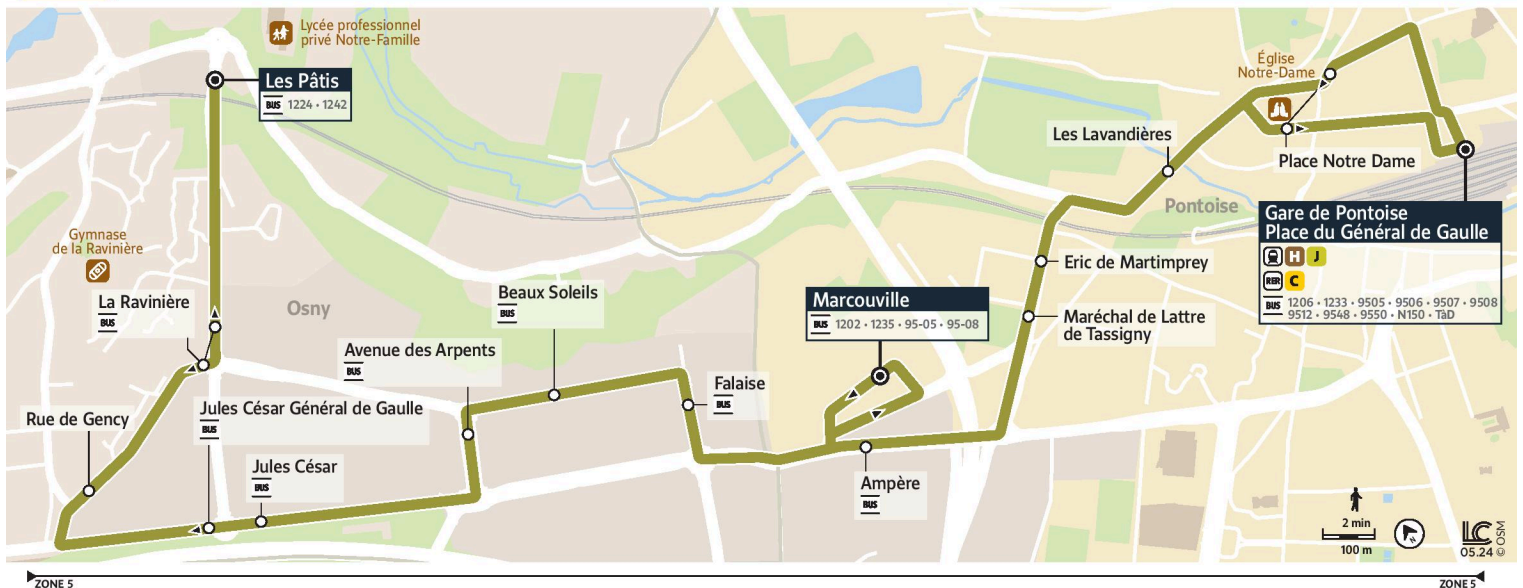

# 1223

Direction :  
Osny Les Pâtis

1223 Osny Les Pâtis ↔ Pontoise Marcouville ↔ Gare de Pontoise Place du Général de Gaulle

Horaires valables

du 2 Septembre 2024 au 6 juillet 2025 inclus

		Samedi													
PONTOISE	Gare de Pontoise Place du Général de Gaulle	13:38	14:08	14:38	15:08	15:38	16:08	16:38	17:08	17:38	18:08	18:38	19:38	20:42	
	Place Notre Dame	13:41	14:11	14:41	15:11	15:41	16:11	16:41	17:11	17:40	18:10	18:40	19:40	20:44	
	Les Lavandières	13:42	14:12	14:42	15:12	15:42	16:12	16:42	17:12	17:41	18:11	18:41	19:41	20:45	
	Eric de Martimprey	13:44	14:14	14:44	15:14	15:44	16:14	16:44	17:14	17:43	18:13	18:43	19:43	20:47	
	Maréchal de Lattre de Tassigny	13:44	14:14	14:45	15:15	15:45	16:15	16:45	17:15	17:44	18:14	18:44	19:44	20:48	
	Ampère	13:45	14:15	14:46	15:16	15:46	16:16	16:46	17:16	17:45	18:15	18:45	19:45	20:49	
	Marcouville	13:47	14:17	14:48	15:18	15:48	16:18	16:48	17:18	17:47	18:17	18:47	19:47	20:51	
OSNY	Falaise	13:49	14:50	15:50	16:50	17:49	18:49	19:49	20:53						
	Beaux Soleils	13:50	14:51	15:51	16:51	17:50	18:50	19:50	20:54						
	Avenue des Arpents	13:50	14:51	15:51	16:51	17:50	18:50	19:50	20:54						
	Jules César	13:51	14:52	15:52	16:52	17:51	18:51	19:51	20:55						
	Jules César Général de Gaulle	13:52	14:53	15:53	16:53	17:52	18:52	19:52	20:56						
	Rue de Gency	13:53	14:54	15:54	16:54	17:53	18:53	19:53	20:57						
	La Ravinière	13:54	14:55	15:55	16:55	17:54	18:54	19:54	20:58						
	Les Pâtis	13:55	14:56	15:56	16:56	17:55	18:55	19:55	20:59						

**Note(s) de renvoi :**

**i** Les horaires étant donnés à titre indicatif, merci de vous présenter **2 à 3 min avant l'horaire de passage prévu.**

@CPConflu\_IDFM

Francillité Seine et Oise  
ZAC du Vert Galant  
13 rue de la Tréate  
95 310 Saint-Ouen-L'Aumône  
01 34 42 75 15

# 1223

Direction :  
Osny Les Pâtis

1223 Osny Les Pâtis ↔ Pontoise Marcouville ↔ Gare de Pontoise Place du Général de Gaulle

Horaires valables

du 2 Septembre 2024 au 6 juillet 2025 inclus

**Dimanche et Jours Fériés**