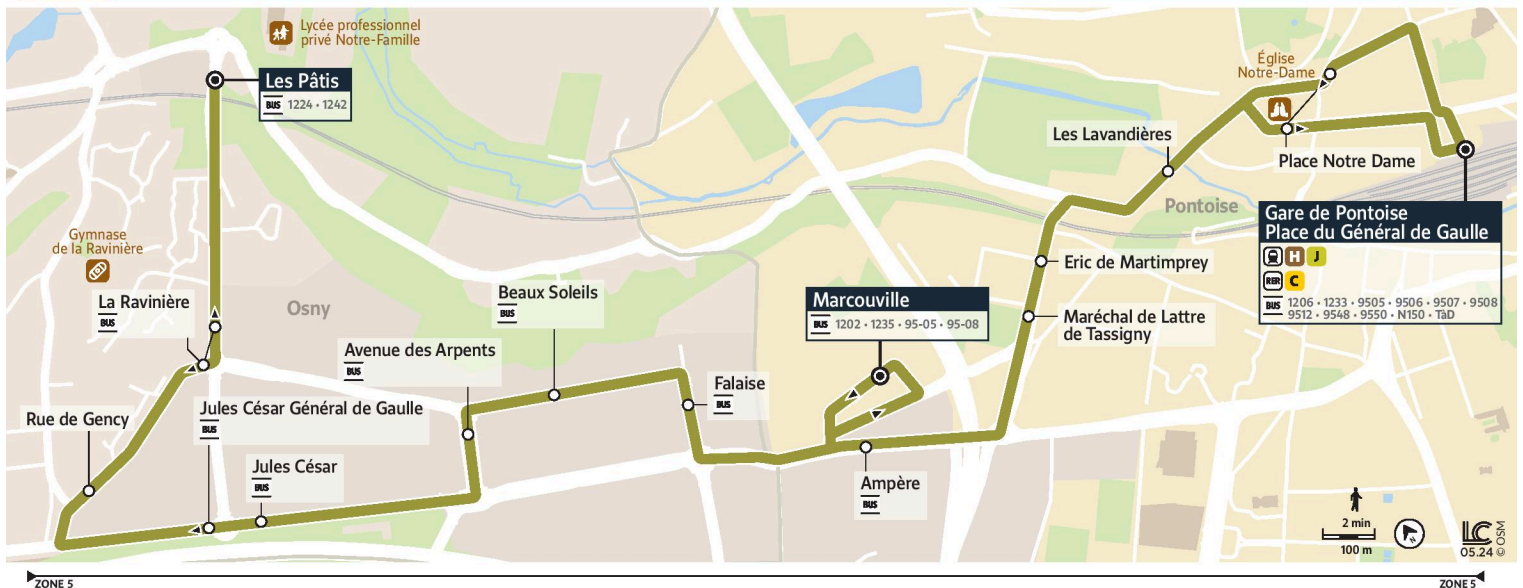

# 1223

Direction :

Gare de Pontoise  
Place du Général de Gaulle

1223 Osny Les Pâtis ↔ Pontoise Marcouville ↔ Gare de Pontoise Place du Général de Gaulle

Horaires valables

du 2 Septembre 2024 au 6 juillet 2025 inclus

Du Lundi au Vendredi

	Les Pâtis	5:37	5:56	6:17	6:38	7:01	7:23	7:43	8:02		8:25	8:48	9:07	9:23	9:37	
OSNY	La Ravinière	5:38	5:57	6:18	6:39	7:02	7:24	7:44	8:03		8:26	8:49	9:08	9:24	9:38	
	Rue de Gency	5:38	5:57	6:18	6:39	7:03	7:25	7:45	8:04		8:27	8:50	9:09	9:25	9:39	
	Jules César	5:39	5:58	6:19	6:40	7:04	7:26	7:46	8:05		8:28	8:51	9:10	9:26	9:40	
	Avenue des Arpents	5:41	6:00	6:21	6:42	7:05	7:27	7:47	8:06		8:29	8:52	9:11	9:27	9:41	
	Beaux Soleils	5:41	6:00	6:21	6:42	7:06	7:28	7:48	8:07		8:30	8:53	9:12	9:28	9:42	
	Falaise	5:42	6:01	6:22	6:43	7:07	7:29	7:49	8:08		8:31	8:54	9:13	9:29	9:43	
	Marcouville	5:44	6:04	6:25	6:46	7:10	7:32	7:52	8:11	8:24	8:34	8:57	9:15	9:31	9:45	9:56
PONTOISE	Ampère	5:45	6:05	6:26	6:47	7:11	7:33	7:53	8:12	8:25	8:35	8:58	9:16	9:32	9:46	9:57
	Maréchal de Lattre de Tassigny	5:46	6:06	6:28	6:49	7:13	7:35	7:55	8:14	8:27	8:37	9:00	9:18	9:34	9:48	9:59
	Eric de Martimprey	5:47	6:07	6:28	6:49	7:13	7:35	7:56	8:15	8:28	8:38	9:00	9:18	9:34	9:48	9:59
	Les Lavandières	5:48	6:08	6:30	6:51	7:15	7:37	7:57	8:16	8:29	8:39	9:02	9:20	9:36	9:50	10:01
	Place Notre Dame	5:49	6:09	6:31	6:52	7:16	7:38	7:58	8:17	8:30	8:40	9:03	9:21	9:37	9:51	10:02
	Gare de Pontoise Place du Général de Gaulle	5:50	6:10	6:32	6:53	7:17	7:39	8:00	8:19	8:32	8:42	9:04	9:22	9:38	9:52	10:03