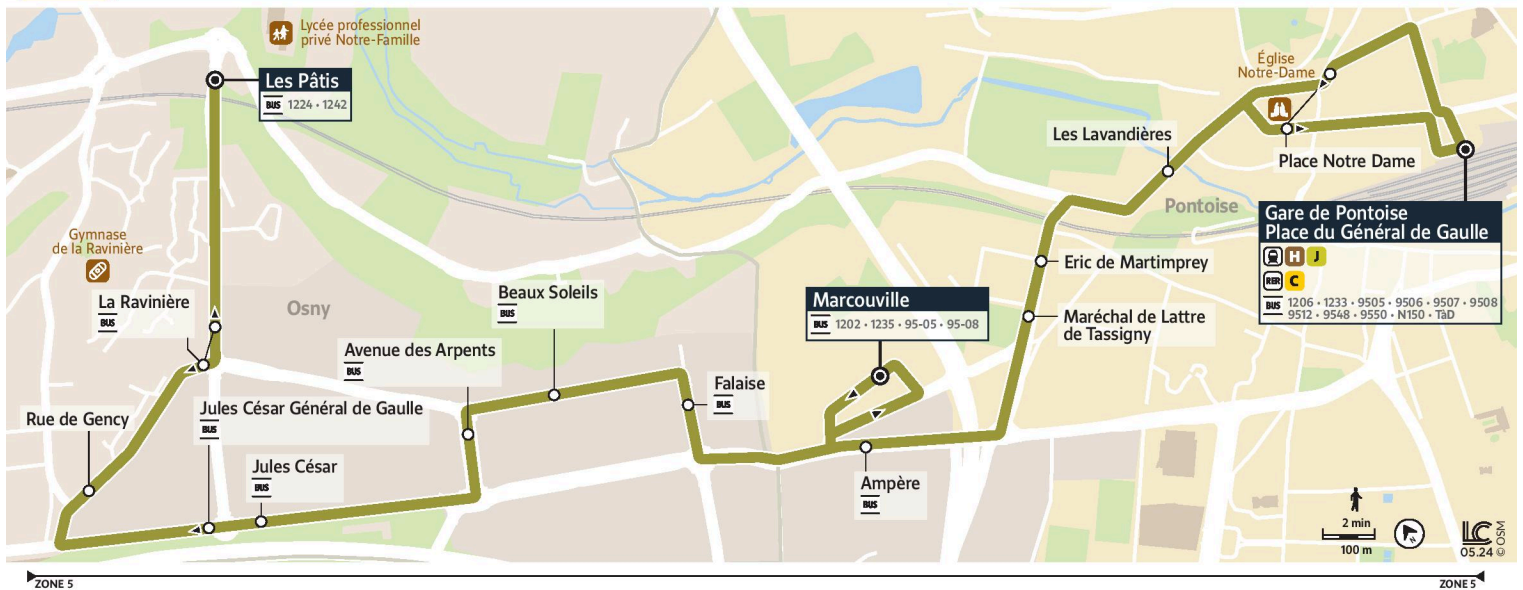

**Note(s) de renvoi :**

**i** Les horaires étant donnés à titre indicatif, merci de vous présenter **2 à 3 min avant l'horaire de passage prévu.**

@CPConflu\_IDFM

Francillité Seine et Oise  
ZAC du Vert Galant  
13 rue de la Tréate  
95 310 Saint-Ouen-L'Aumône  
01 34 42 75 15

# 1223

Direction :  
Osny Les Pâtis

1223 Osny Les Pâtis ↔ Pontoise Marcouville ↔ Gare de Pontoise Place du Général de Gaulle

Horaires valables

du 2 Septembre 2024 au 6 juillet 2025 inclus

		Samedi												
PONTOISE	Gare de Pontoise Place du Général de Gaulle	6:28	7:38	8:08	8:38	9:08	9:38	10:08	10:38	11:08	11:38	12:08	12:38	13:08
	Place Notre Dame	6:30	7:40	8:10	8:40	9:10	9:41	10:11	10:41	11:11	11:41	12:11	12:41	13:11
	Les Lavandières	6:31	7:41	8:11	8:41	9:11	9:42	10:12	10:42	11:12	11:42	12:12	12:42	13:12
	Eric de Martimprey	6:33	7:43	8:13	8:43	9:13	9:44	10:14	10:44	11:14	11:44	12:14	12:44	13:14
	Maréchal de Lattre de Tassigny	6:33	7:43	8:13	8:43	9:13	9:44	10:14	10:44	11:14	11:44	12:14	12:44	13:14
	Ampère	6:34	7:44	8:14	8:44	9:14	9:45	10:15	10:45	11:15	11:45	12:15	12:45	13:15
	Marcouville	6:36	7:46	8:16	8:46	9:16	9:47	10:17	10:47	11:17	11:47	12:17	12:47	13:17
	OSNY	Falaise	6:37	7:47		8:48		9:49		10:49		11:49		12:49
	Beaux Soleils	6:38	7:48		8:49		9:50		10:50		11:50		12:50	
	Avenue des Arpents	6:38	7:48		8:49		9:50		10:50		11:50		12:50	
	Jules César	6:39	7:49		8:50		9:51		10:51		11:51		12:51	
	Jules César Général de Gaulle	6:40	7:50		8:51		9:52		10:52		11:52		12:52	
	Rue de Gency	6:40	7:50		8:51		9:53		10:53		11:53		12:53	
	La Ravinière	6:41	7:51		8:52		9:54		10:54		11:54		12:54	
	Les Pâtis	6:42	7:52		8:53		9:55		10:55		11:55		12:55	