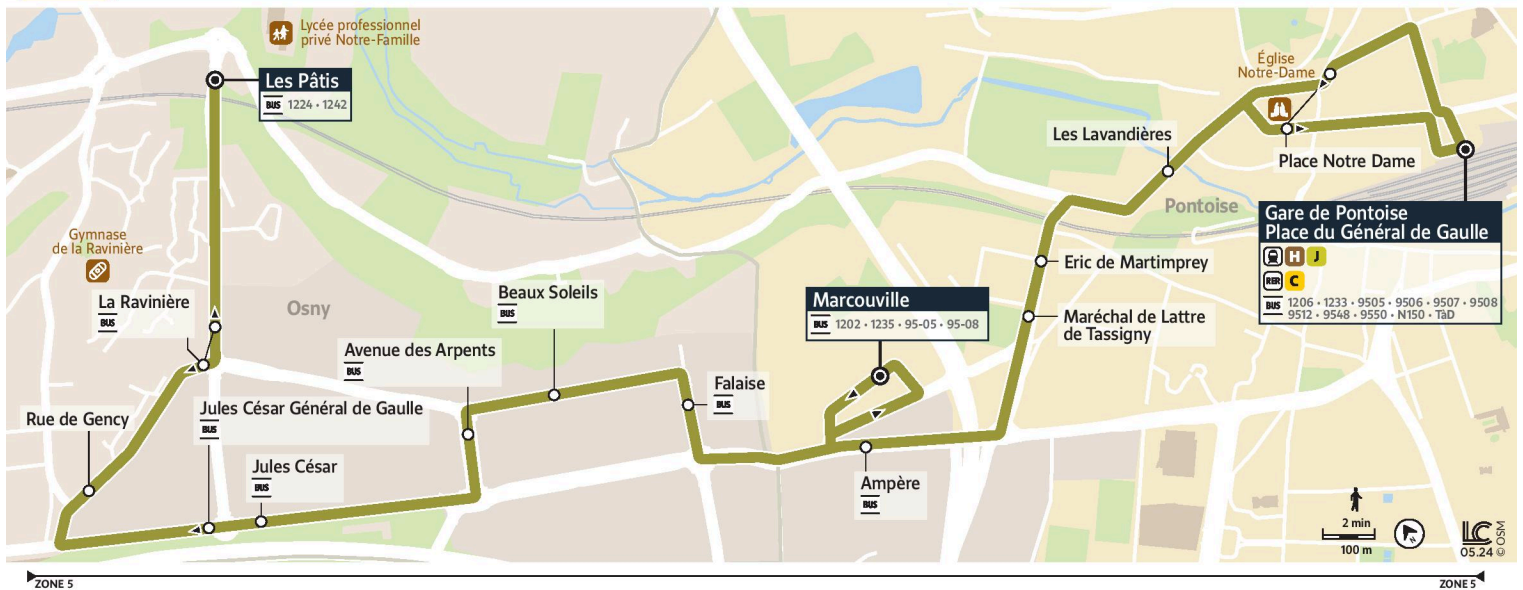

1223

Direction :
Osny Les Pâtis

1223 Osny Les Pâtis ↔ Pontoise Marcouville ↔ Gare de Pontoise Place du Général de Gaulle

Horaires valables

du 2 Septembre 2024 au 6 juillet 2025 inclus

		Du Lundi au Vendredi															
PONTOISE	Gare de Pontoise Place du Général de Gaulle	5:58	6:20	6:42	7:04	7:21	7:42	8:03	8:13	8:26	8:46	9:02	9:17	9:32	9:45	9:58	
	Place Notre Dame	6:00	6:22	6:44	7:06	7:23	7:44	8:05	8:15	8:29	8:49	9:04	9:19	9:34	9:47	10:00	
	Les Lavandières	6:01	6:23	6:45	7:07	7:24	7:45	8:06	8:16	8:31	8:50	9:05	9:20	9:35	9:48	10:01	
	Eric de Martimprey	6:03	6:25	6:47	7:09	7:26	7:47	8:08	8:18	8:33	8:52	9:07	9:22	9:37	9:50	10:03	
	Maréchal de Lattre de Tassigny	6:03	6:25	6:47	7:09	7:27	7:48	8:09	8:19	8:34	8:53	9:08	9:23	9:38	9:51	10:04	
	Ampère	6:04	6:26	6:48	7:10	7:28	7:49	8:10	8:20	8:35	8:54	9:09	9:24	9:39	9:52	10:05	
	Marcouville	6:06	6:28	6:50	7:12	7:30	7:51	8:12	8:22	8:37	8:56	9:11	9:26	9:41	9:54	10:07	
	OSNY	Falaise	6:07	6:29	6:52	7:14	7:32	7:53	8:14		8:39	8:58	9:13	9:28	9:43		10:09
	Beaux Soleils	6:08	6:30	6:53	7:15	7:33	7:54	8:15		8:40	8:59	9:14	9:29	9:44		10:10	
	Avenue des Arpents	6:08	6:30	6:53	7:15	7:33	7:54	8:16		8:40	8:59	9:14	9:29	9:44		10:10	
	Jules César	6:09	6:31	6:54	7:16	7:34	7:55	8:17		8:41	9:00	9:15	9:30	9:45		10:11	
	Jules César Général de Gaulle	6:10	6:32	6:55	7:17	7:35	7:56	8:17		8:42	9:01	9:16	9:31	9:46		10:12	
	Rue de Gency	6:11	6:33	6:56	7:18	7:36	7:57	8:18		8:43	9:02	9:17	9:31	9:46		10:12	
	La Ravinière	6:12	6:34	6:57	7:19	7:37	7:58	8:20		8:44	9:03	9:18	9:32	9:47		10:13	
	Les Pâtis	6:13	6:35	6:58	7:20	7:38	7:59	8:21		8:45	9:04	9:19	9:33	9:48		10:14	

Note(s) de renvoi :

i Les horaires étant donnés à titre indicatif, merci de vous présenter **2 à 3 min avant l'horaire de passage prévu.**

@CPConflu_IDFM

Francillité Seine et Oise
ZAC du Vert Galant
13 rue de la Tréate
95 310 Saint-Ouen-L'Aumône
01 34 42 75 15

iledefrance-mobilites.fr
Application disponible sur :
Google Play Apple Store