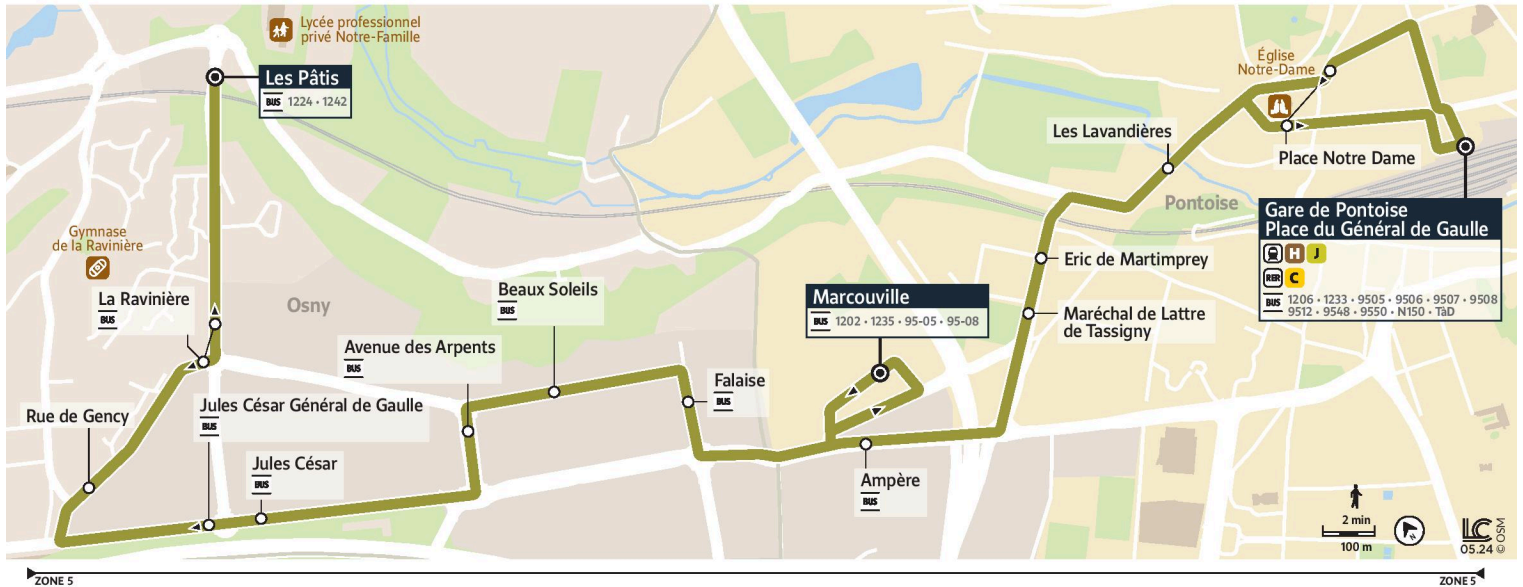

# 1223

Direction :

Gare de Pontoise  
Place du Général de Gaulle

1223 Osny Les Pâtis ↔ Pontoise Marcouville ↔ Gare de Pontoise Place du Général de Gaulle

Horaires valables

du 2 Septembre 2024 au 6 juillet 2025 inclus

Du Lundi au Vendredi

OSNY	Les Pâtis	16:47	17:01		17:27	17:48	18:02	18:18	18:33	18:47	19:18		19:40	20:00
	La Ravinière	16:48	17:02		17:28	17:49	18:03	18:19	18:34	18:48	19:19		19:41	20:01
	Rue de Gency	16:49	17:03		17:29	17:50	18:04	18:20	18:35	18:49	19:20		19:42	20:02
	Jules César	16:50	17:04		17:31	17:51	18:05	18:21	18:36	18:50	19:21		19:43	20:03
	Avenue des Arpents	16:51	17:05		17:32	17:52	18:06	18:22	18:37	18:51	19:22		19:44	20:04
	Beaux Soleils	16:52	17:06		17:33	17:53	18:07	18:23	18:38	18:52	19:23		19:45	20:05
	Falaise	16:53	17:07		17:34	17:54	18:08	18:24	18:39	18:53	19:24		19:46	20:06
PONTOISE	Marcouville	16:56	17:10	17:25	17:37	17:57	18:11	18:27	18:42	18:56	19:27	19:18	19:48	20:08
	Ampère	16:57	17:11	17:26	17:38	17:58	18:12	18:28	18:43	18:57	19:28	19:19	19:49	20:09
	Maréchal de Lattre de Tassigny	17:00	17:14	17:29	17:41	18:00	18:14	18:30	18:45	18:59	19:30	19:21	19:51	20:10
	Eric de Martimprey	17:00	17:14	17:29	17:42	18:01	18:15	18:30	18:45	18:59	19:30	19:21	19:51	20:11
	Les Lavandières	17:02	17:16	17:31	17:44	18:02	18:16	18:32	18:47	19:01	19:32	19:23	19:53	20:12
	Place Notre Dame	17:03	17:17	17:32	17:45	18:03	18:17	18:33	18:48	19:02	19:33	19:24	19:54	20:13
	Gare de Pontoise Place du Général de Gaulle	17:05	17:19	17:34	17:47	18:05	18:19	18:34	18:49	19:03	19:34	19:25	19:55	20:14