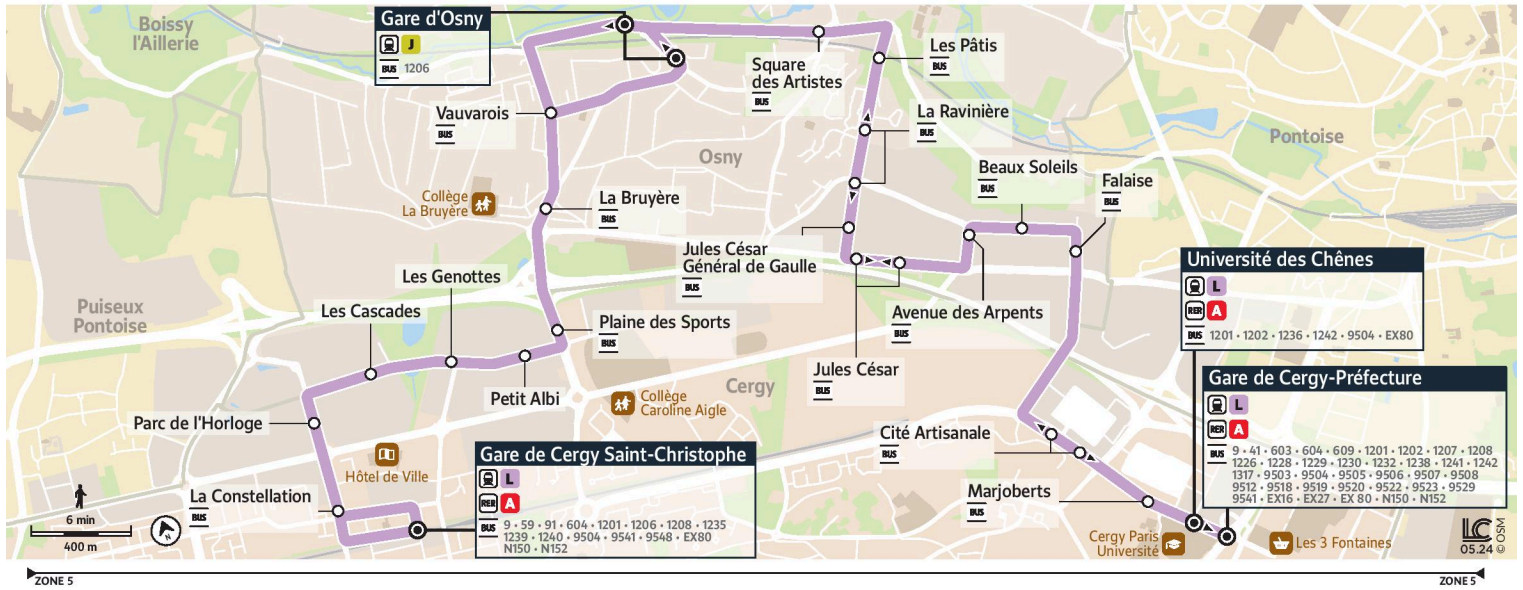

Du Lundi au Vendredi

CERGY	Gare de Cergy Saint Christophe	5:17	5:47	6:26	6:57	7:11	7:29	7:47	8:10	8:28	8:45	9:08	9:30	9:58
	La Constellation	5:18	5:48	6:27	6:58	7:12	7:30	7:48	8:11	8:29	8:46	9:09	9:31	9:59
	Parc de l'Horloge	5:19	5:49	6:28	6:59	7:13	7:31	7:49	8:12	8:30	8:47	9:10	9:32	10:00
	Les Cascades	5:19	5:49	6:28	7:00	7:14	7:32	7:50	8:13	8:31	8:48	9:11	9:33	10:01
	Les Genottes	5:20	5:50	6:29	7:01	7:15	7:33	7:51	8:14	8:32	8:49	9:12	9:34	10:02
	Petit Albi	5:21	5:51	6:30	7:02	7:16	7:34	7:52	8:16	8:33	8:50	9:13	9:35	10:03
	Plaine des Sports	5:22	5:52	6:31	7:03	7:17	7:35	7:53	8:16	8:34	8:51	9:14	9:36	10:04
OSNY	La Bruyère	5:23	5:53	6:32	7:04	7:18	7:36	7:54	8:18	8:36	8:52	9:15	9:37	10:05
	Vauvarois	5:24	5:54	6:34	7:06	7:20	7:38	7:56	8:20	8:37	8:54	9:17	9:39	10:07
	Gare d'Osny	5:26	5:56	6:36	7:08	7:22	7:40	7:58	8:23	8:40	8:56	9:19	9:41	10:09
	Square des Artistes	5:28	5:58	6:38	7:10	7:24	7:42	8:01	8:26	8:42	8:58	9:21	9:43	10:11
	Les Pâtis	5:29	5:59	6:40	7:12	7:26	7:44	8:03	8:27	8:44	9:00	9:23	9:45	10:13
	La Ravinière	5:30	6:00	6:41	7:13	7:27	7:45	8:05	8:29	8:45	9:01	9:24	9:46	10:14
	Jules César Général de Gaulle	5:30	6:00	6:41	7:13	7:27	7:45	8:05	8:30	8:46	9:02	9:24	9:46	10:14
	Jules César	5:31	6:01	6:42	7:14	7:28	7:46	8:06	8:30	8:46	9:02	9:25	9:47	10:15
	Avenue des Arpents	5:32	6:02	6:43	7:15	7:29	7:47	8:07	8:32	8:48	9:04	9:26	9:48	10:16
	Beaux Soleils	5:33	6:03	6:44	7:16	7:30	7:48	8:08	8:32	8:48	9:04	9:27	9:49	10:17
Falaise	5:34	6:04	6:45	7:17	7:31	7:49	8:09	8:33	8:49	9:05	9:28	9:50	10:18	
CERGY	Cité Artisanale	5:36	6:06	6:47	7:19	7:33	7:51	8:11	8:36	8:52	9:08	9:30	9:52	10:20
	Marjoberts	5:38	6:08	6:49	7:21	7:35	7:53	8:13	8:38	8:54	9:10	9:32	9:54	10:22
	Université des Chênes	5:39	6:09	6:50	7:22	7:36	7:54	8:15	8:40	8:56	9:12	9:33	9:55	10:23

iledefrance-mobilites.fr
Application disponible sur :

1224

Direction :

Gare de Cergy-Préfecture /
Université des Chênes

1224 Gare de Cergy-Préfecture - Cergy Université des Chênes ↔ Gare de Cergy-Saint-Christophe