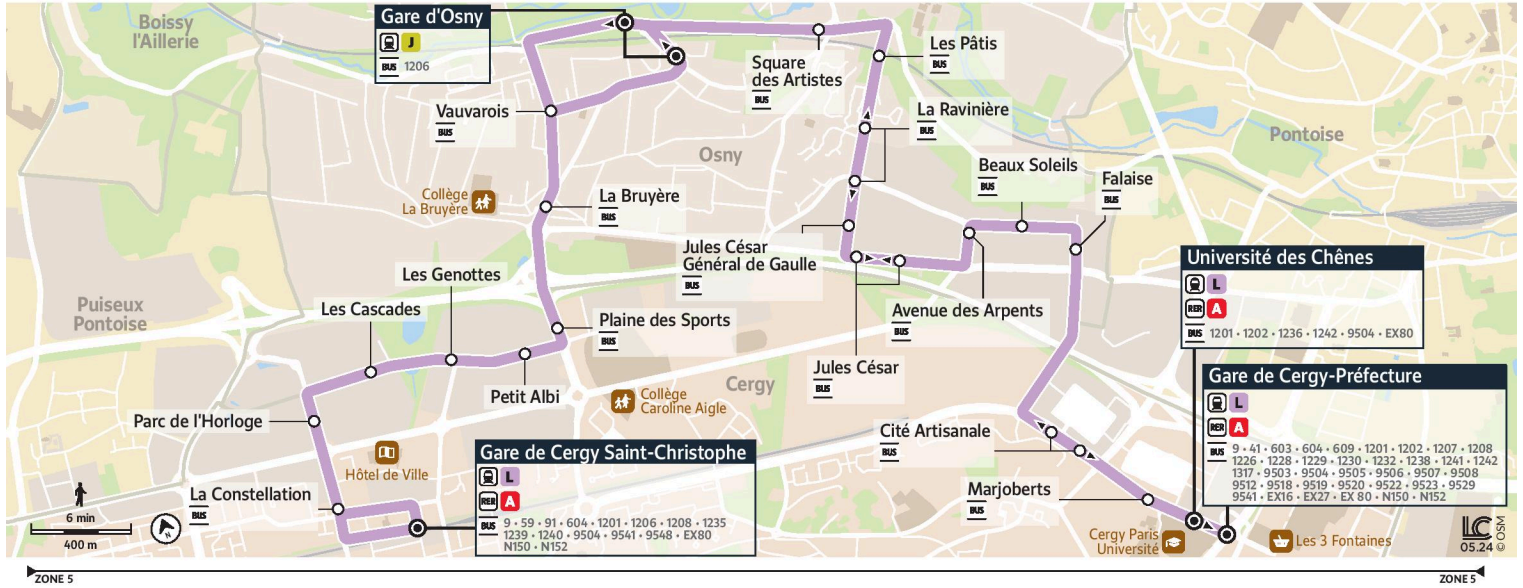

iledefrance-mobilites.fr
Application disponible sur :

1224

Direction :
Gare de Cergy Saint Christophe

1224 Gare de Cergy-Préfecture - Cergy Université des Chênes ↔ Gare de Cergy-Saint-Christophe

Horaires valables

du 2 Septembre 2024 au 6 juillet 2025 inclus

		Samedi										
CERGY	Gare de Cergy Préfecture	6:21	7:11	7:55	8:41	9:19	9:59	10:39	11:19	12:00	12:40	13:20
	Marjoberts	6:22	7:12	7:56	8:42	9:20	10:00	10:40	11:20	12:01	12:41	13:21
	Cité Artisanale	6:24	7:14	7:58	8:44	9:22	10:02	10:42	11:22	12:03	12:43	13:23
	Falaise	6:26	7:16	8:00	8:46	9:24	10:04	10:44	11:24	12:05	12:45	13:25
OSNY	Beaux Soleils	6:26	7:16	8:00	8:47	9:25	10:05	10:45	11:25	12:06	12:46	13:26
	Avenue des Arpents	6:27	7:17	8:01	8:47	9:25	10:05	10:45	11:25	12:06	12:46	13:26
	Jules César	6:28	7:18	8:02	8:48	9:26	10:06	10:46	11:26	12:07	12:47	13:27
	Jules César Général de Gaulle	6:28	7:18	8:02	8:49	9:27	10:07	10:47	11:27	12:08	12:48	13:28
	La Ravinière	6:29	7:19	8:03	8:50	9:28	10:08	10:48	11:28	12:09	12:49	13:29
	Les Pâtis	6:30	7:20	8:04	8:51	9:29	10:09	10:49	11:29	12:10	12:50	13:30
	Square des Artistes	6:31	7:21	8:05	8:52	9:30	10:10	10:50	11:30	12:11	12:51	13:31
	Gare d'Osny	6:32	7:22	8:07	8:54	9:32	10:12	10:52	11:32	12:13	12:53	13:33
	Vauvarois	6:33	7:24	8:09	8:56	9:34	10:14	10:54	11:34	12:15	12:55	13:35
	La Bruyère	6:34	7:24	8:09	8:56	9:35	10:15	10:55	11:35	12:16	12:56	13:36
CERGY	Plaine des Sports	6:35	7:26	8:11	8:58	9:37	10:17	10:57	11:37	12:18	12:58	13:38
	Petit Albi	6:36	7:26	8:11	8:58	9:37	10:17	10:57	11:37	12:18	12:58	13:38
	Les Genottes	6:36	7:27	8:12	8:59	9:38	10:18	10:58	11:38	12:19	12:59	13:39
	Les Cascades	6:37	7:28	8:13	9:00	9:39	10:19	10:59	11:39	12:20	13:00	13:40
	Parc de l'Horloge	6:37	7:29	8:14	9:01	9:40	10:20	11:00	11:40	12:21	13:01	13:41
	La Constellation	6:38	7:29	8:14	9:01	9:41	10:21	11:02	11:42	12:22	13:02	13:42
	Gare de Cergy Saint Christophe	6:39	7:31	8:16	9:03	9:43	10:23	11:04	11:44	12:24	13:04	13:44