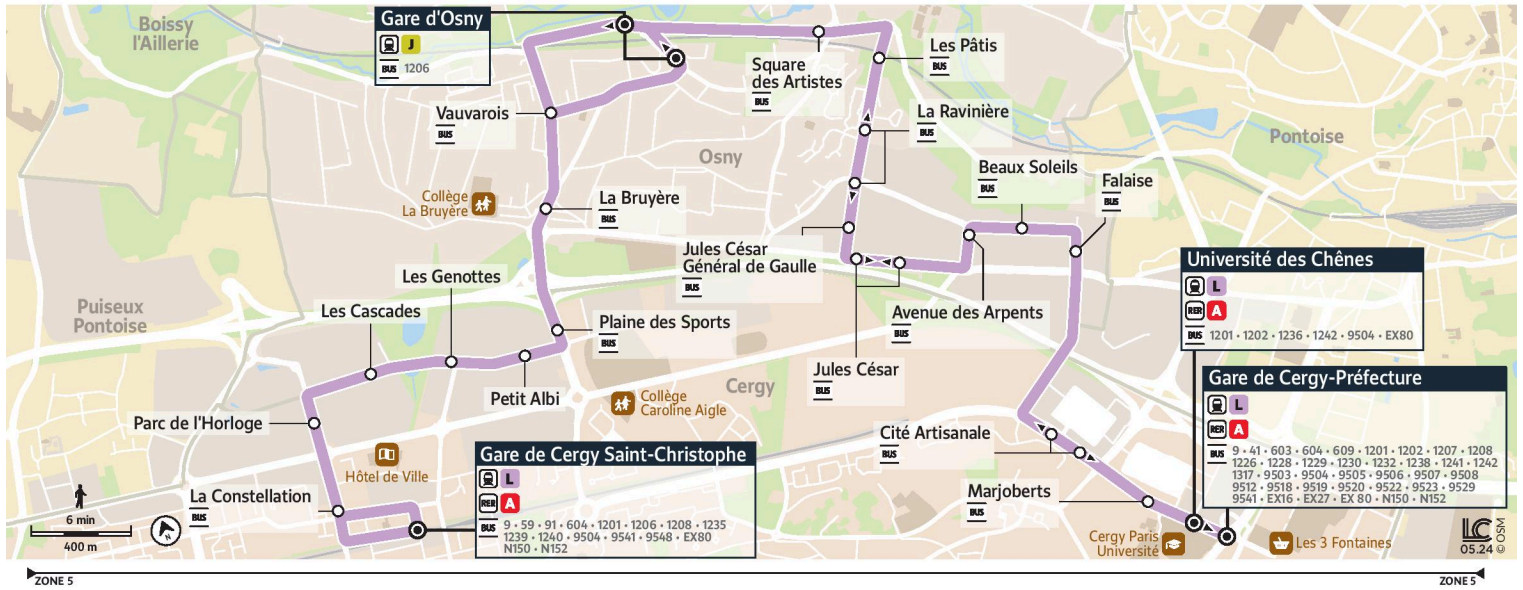

iledefrance-mobilites.fr
Application disponible sur :

1224

Direction :

Gare de Cergy-Préfecture /
Université des Chênes

1224 Gare de Cergy-Préfecture - Cergy Université des Chênes ↔ Gare de Cergy-Saint-Christophe