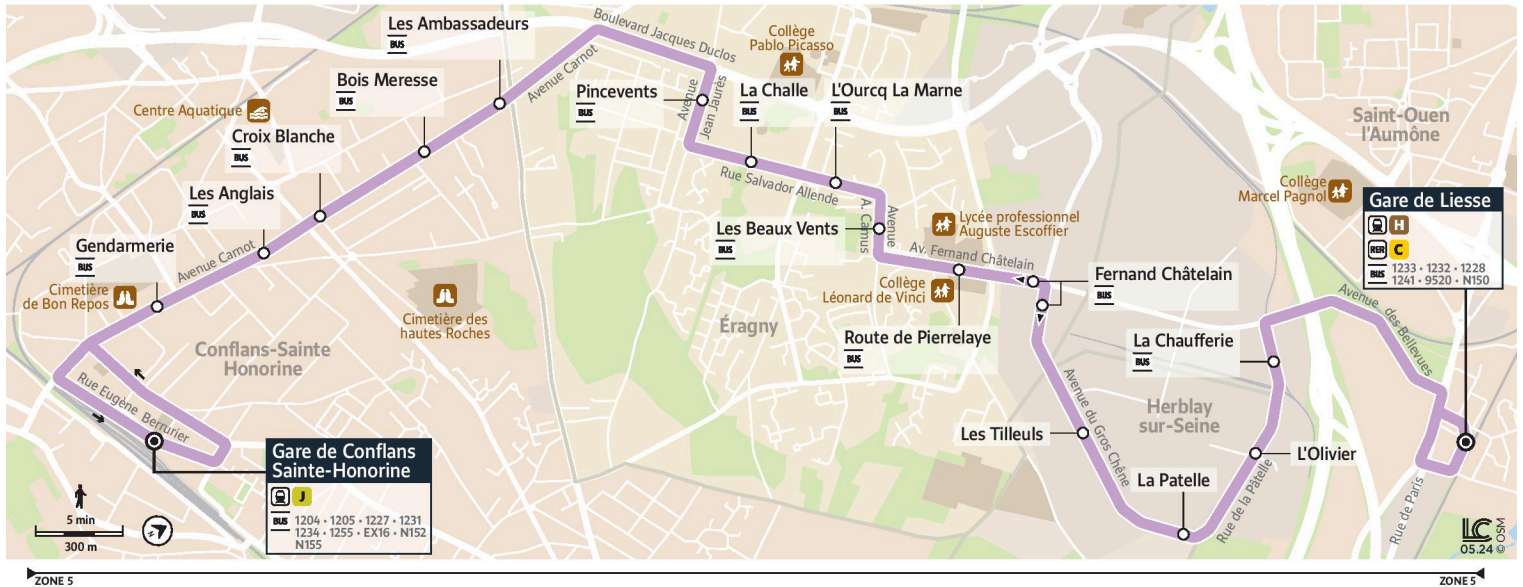

1225 Gare de Conflans-Sainte-Honorine Place Romagné ↔ Gare de Saint-Ouen l'Aumône Liesse

Horaires valables

du 2 Septembre 2024 au 6 juillet 2025 inclus

Du Lundi au Vendredi

SAINT-OUEN-L'AUMÔNE	Gare de Liesse	11:22	11:54	12:22	12:52	13:22	13:52	14:22	14:52	15:22	15:41	16:03
	La Chaufferie	11:25	11:57	12:25	12:55	13:25	13:55	14:25	14:55	15:25	15:44	16:07
	L'Olivier	11:26	11:58	12:26	12:56	13:26	13:56	14:26	14:56	15:26	15:45	16:08
HERBLAY-SUR-SEINE	La Patelle	11:27	11:59	12:27	12:57	13:27	13:57	14:27	14:57	15:27	15:46	16:09
	Les Tilleuls	11:29	12:01	12:29	12:59	13:29	13:59	14:29	14:59	15:29	15:48	16:11
ERAGNY-SUR-OISE	Fernand Châtelain	11:30	12:02	12:30	13:00	13:30	14:00	14:30	15:00	15:30	15:50	16:13
	Route de Pierrelaye	11:31	12:03	12:31	13:01	13:31	14:01	14:31	15:01	15:31	15:51	16:14
	Les Beaux Vents	11:32	12:04	12:32	13:02	13:32	14:02	14:32	15:02	15:32	15:52	16:15
	L'Ourcq-La Marne	11:32	12:04	12:32	13:02	13:32	14:02	14:32	15:02	15:33	15:53	16:16
	La Challe	11:33	12:05	12:33	13:03	13:33	14:03	14:33	15:03	15:34	15:54	16:17
	Pincevents	11:34	12:06	12:34	13:04	13:34	14:04	14:34	15:04	15:35	15:55	16:18
CONFLANS-SAINTE-HONORINE	Les Ambassadeurs	11:37	12:09	12:37	13:07	13:37	14:07	14:37	15:07	15:38	15:58	16:21
	Bois Meresse	11:38	12:10	12:38	13:08	13:38	14:08	14:38	15:08	15:39	15:59	16:22
	Croix Blanche	11:39	12:11	12:39	13:09	13:39	14:09	14:39	15:09	15:40	16:00	16:23
	Les Anglais	11:39	12:11	12:39	13:09	13:39	14:09	14:39	15:09	15:40	16:00	16:24
	Gendarmerie	11:41	12:13	12:41	13:11	13:41	14:11	14:41	15:11	15:42	16:02	16:26
	Gare Place Romagné	11:43	12:15	12:43	13:13	13:43	14:13	14:43	15:13	15:44	16:04	16:28

1225

Direction :

**Gare de Conflans-Sainte-Honorine
Place Romagné**

1225 Gare de Conflans-Sainte-Honorine Place Romagné ↔ Gare de Saint-Ouen l'Aumône Liesse

Horaires valables

du 2 Septembre 2024 au 6 juillet 2025 inclus