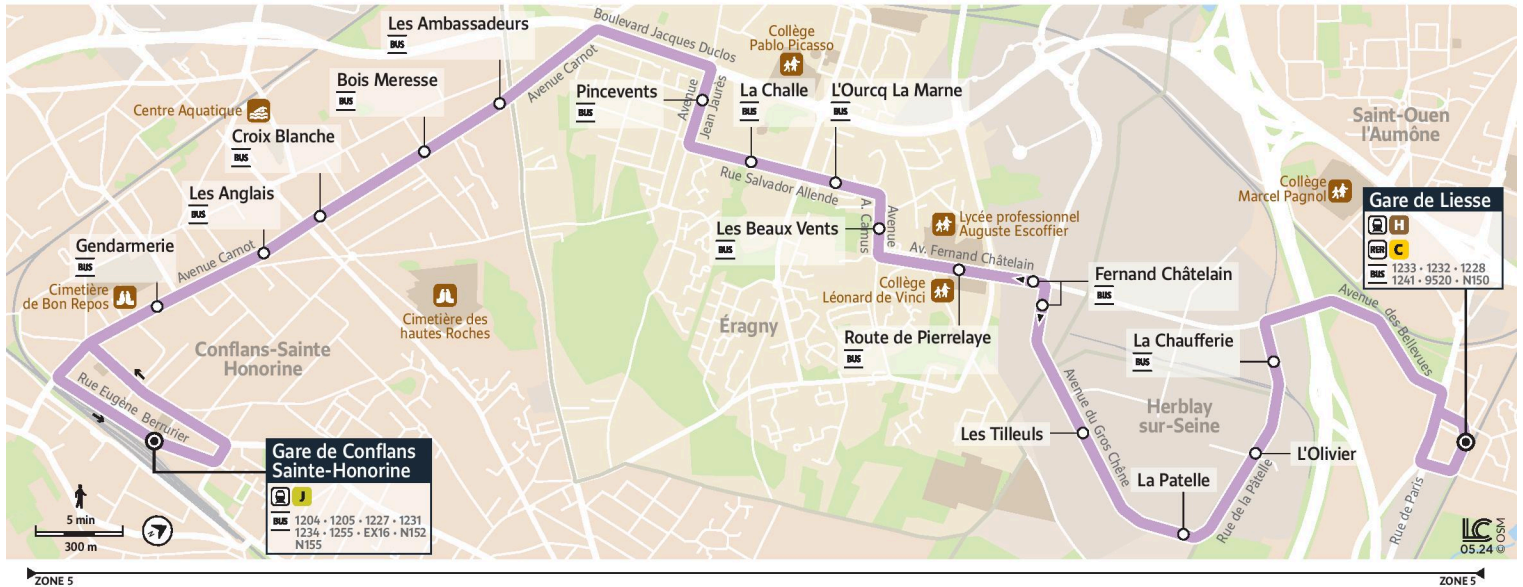

1225

Direction :
Gare de Saint Ouen L'Aumône Liesse

1225 Gare de Conflans-Sainte-Honorine Place Romagné ↔ Gare de Saint-Ouen l'Aumône Liesse

Horaires valables

du 2 Septembre 2024 au 6 juillet 2025 inclus

Du Lundi au Vendredi

CONFLANS-SAINTE-HONORINE	Gare Place Romagné	6:38	7:05	7:26	7:48	8:10	8:41	9:03	9:26	9:54	10:20	10:50
	Gendarmerie	6:41	7:09	7:30	7:52	8:14	8:45	9:07	9:29	9:57	10:23	10:53
	Les Anglais	6:42	7:10	7:31	7:54	8:15	8:46	9:08	9:30	9:58	10:24	10:54
	Croix Blanche	6:43	7:11	7:32	7:55	8:16	8:47	9:09	9:31	9:59	10:25	10:55
	Bois Meresse	6:44	7:12	7:33	7:56	8:18	8:48	9:10	9:32	10:00	10:26	10:56
	Les Ambassadeurs	6:45	7:13	7:34	7:57	8:19	8:49	9:11	9:33	10:01	10:27	10:57
ERAGNY-SUR-OISE	Pincevents	6:48	7:16	7:37	8:01	8:22	8:52	9:14	9:36	10:04	10:30	11:00
	La Challe	6:49	7:17	7:38	8:02	8:23	8:53	9:15	9:37	10:05	10:31	11:01
	L'Ourcq-La Marne	6:50	7:18	7:39	8:03	8:24	8:54	9:16	9:38	10:05	10:31	11:01
	Les Beaux Vents	6:51	7:20	7:41	8:04	8:26	8:56	9:17	9:39	10:06	10:32	11:02
	Route de Pierrelaye	6:52	7:21	7:42	8:05	8:27	8:57	9:18	9:40	10:07	10:33	11:03
	Fernand Châtelain	6:53	7:22	7:43	8:06	8:28	8:58	9:19	9:41	10:08	10:34	11:04
HERBLAY-SUR-SEINE	Les Tilleuls	6:54	7:24	7:45	8:08	8:30	9:00	9:20	9:42	10:09	10:35	11:05
	La Patelle	6:56	7:26	7:47	8:10	8:32	9:02	9:22	9:44	10:11	10:37	11:07
SAINTE-OUEN-L'AUMÔNE	L'Olivier	6:57	7:27	7:48	8:12	8:33	9:03	9:23	9:45	10:12	10:38	11:08
	La Chaufferie	6:58	7:28	7:49	8:13	8:34	9:04	9:24	9:46	10:13	10:39	11:09
	Gare de Liesse	7:02	7:32	7:53	8:18	8:39	9:08	9:28	9:50	10:17	10:43	11:13