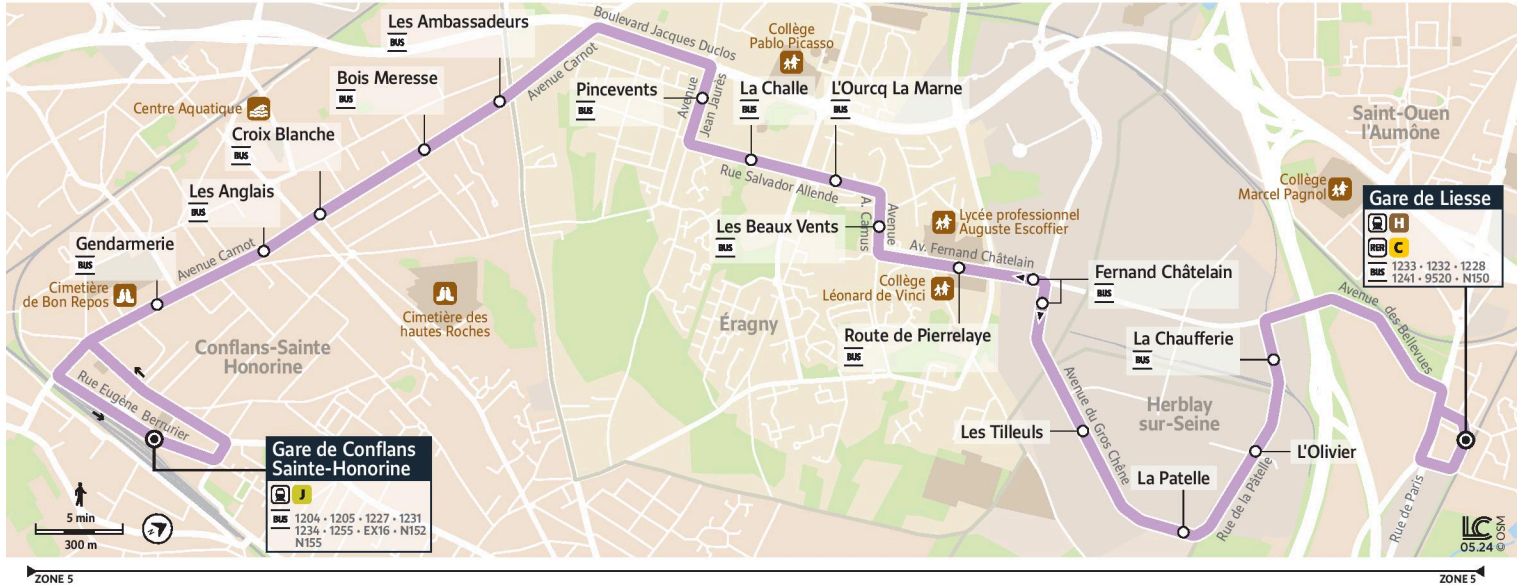

1225

Direction :

**Gare de Conflans-Sainte-Honorine
Place Romagné**

1225 Gare de Conflans-Sainte-Honorine Place Romagné ↔ Gare de Saint-Ouen l'Aumône Liesse

Horaires valables

du 2 Septembre 2024 au 6 juillet 2025 inclus

Du Lundi au Vendredi

SAINT-OUEN-L'AUMÔNE	Gare de Liesse	11:22	11:54	12:22	12:52	13:22	13:52	14:22	14:52	15:22	15:41	16:03
	La Chaufferie	11:25	11:57	12:25	12:55	13:25	13:55	14:25	14:55	15:25	15:44	16:07
	L'Olivier	11:26	11:58	12:26	12:56	13:26	13:56	14:26	14:56	15:26	15:45	16:08
HERBLAY-SUR-SEINE	La Patelle	11:27	11:59	12:27	12:57	13:27	13:57	14:27	14:57	15:27	15:46	16:09
	Les Tilleuls	11:29	12:01	12:29	12:59	13:29	13:59	14:29	14:59	15:29	15:48	16:11
ERAGNY-SUR-OISE	Fernand Châtelain	11:30	12:02	12:30	13:00	13:30	14:00	14:30	15:00	15:30	15:50	16:13
	Route de Pierrelaye	11:31	12:03	12:31	13:01	13:31	14:01	14:31	15:01	15:31	15:51	16:14
	Les Beaux Vents	11:32	12:04	12:32	13:02	13:32	14:02	14:32	15:02	15:32	15:52	16:15
	L'Ourcq-La Marne	11:32	12:04	12:32	13:02	13:32	14:02	14:32	15:02	15:33	15:53	16:16
	La Challe	11:33	12:05	12:33	13:03	13:33	14:03	14:33	15:03	15:34	15:54	16:17
	Pincevents	11:34	12:06	12:34	13:04	13:34	14:04	14:34	15:04	15:35	15:55	16:18
CONFLANS-SAINTE-HONORINE	Les Ambassadeurs	11:37	12:09	12:37	13:07	13:37	14:07	14:37	15:07	15:38	15:58	16:21
	Bois Meresse	11:38	12:10	12:38	13:08	13:38	14:08	14:38	15:08	15:39	15:59	16:22
	Croix Blanche	11:39	12:11	12:39	13:09	13:39	14:09	14:39	15:09	15:40	16:00	16:23
	Les Anglais	11:39	12:11	12:39	13:09	13:39	14:09	14:39	15:09	15:40	16:00	16:24
	Gendarmerie	11:41	12:13	12:41	13:11	13:41	14:11	14:41	15:11	15:42	16:02	16:26
	Gare Place Romagné	11:43	12:15	12:43	13:13	13:43	14:13	14:43	15:13	15:44	16:04	16:28