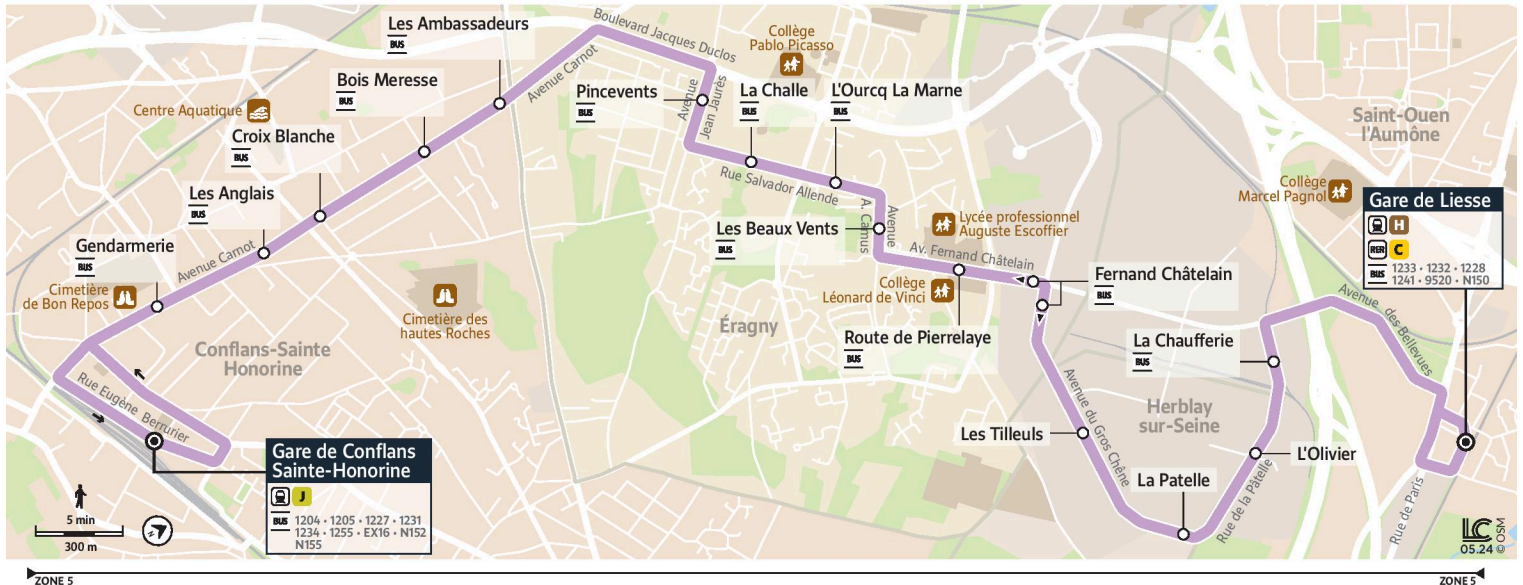

@CPConflu_IDFM

Francillité Seine et Oise
ZAC du Vert Galant
13 rue de la Tréate
95 310 Saint-Ouen-L'Aumône
01 34 42 75 15

iledefrance-mobilites.fr
Application disponible sur :

Île de France
mobilités

1225

Direction :

**Gare de Conflans-Sainte-Honorine
Place Romagné**

1225 Gare de Conflans-Sainte-Honorine Place Romagné ↔ Gare de Saint-Ouen l'Aumône Liesse

Horaires valables

du 2 Septembre 2024 au 6 juillet 2025 inclus

		Du Lundi au Vendredi										
SAINT-OUEN-L'AUMÔNE	Gare de Liesse	6:22	6:52	7:19	7:41	8:12	8:35	8:55	9:25	9:55	10:22	10:52
	La Chaufferie	6:25	6:55	7:23	7:45	8:16	8:39	8:58	9:28	9:58	10:25	10:55
	L'Olivier	6:26	6:56	7:24	7:46	8:17	8:40	8:59	9:29	9:59	10:26	10:56
HERBLAY-SUR-SEINE	La Patelle	6:27	6:57	7:25	7:47	8:18	8:41	9:00	9:30	10:00	10:27	10:57
	Les Tilleuls	6:29	6:59	7:27	7:49	8:20	8:43	9:02	9:32	10:02	10:29	10:59
ERAGNY-SUR-OISE	Fernand Châtelain	6:30	7:00	7:28	7:50	8:22	8:45	9:04	9:34	10:03	10:30	11:00
	Route de Pierrelaye	6:31	7:01	7:29	7:51	8:23	8:46	9:05	9:35	10:04	10:31	11:01
	Les Beaux Vents	6:32	7:02	7:30	7:52	8:24	8:47	9:06	9:36	10:05	10:32	11:02
	L'Ourcq-La Marne	6:33	7:03	7:31	7:53	8:25	8:48	9:07	9:37	10:06	10:32	11:02
	La Halle	6:34	7:04	7:32	7:54	8:26	8:49	9:08	9:38	10:07	10:33	11:03
	Pincevents	6:35	7:05	7:33	7:55	8:27	8:50	9:09	9:39	10:08	10:34	11:04
CONFLANS-SAINTE-HONORINE	Les Ambassadeurs	6:38	7:08	7:36	7:58	8:30	8:53	9:12	9:42	10:11	10:37	11:07
	Bois Meresse	6:39	7:09	7:37	7:59	8:31	8:54	9:13	9:43	10:12	10:38	11:08
	Croix Blanche	6:40	7:10	7:38	8:00	8:32	8:55	9:14	9:44	10:13	10:39	11:09
	Les Anglais	6:40	7:10	7:39	8:01	8:33	8:56	9:14	9:44	10:13	10:39	11:09
	Gendarmerie	6:42	7:12	7:41	8:03	8:35	8:58	9:16	9:46	10:15	10:41	11:11
	Gare Place Romagné	6:44	7:14	7:43	8:05	8:37	9:00	9:18	9:48	10:17	10:43	11:13