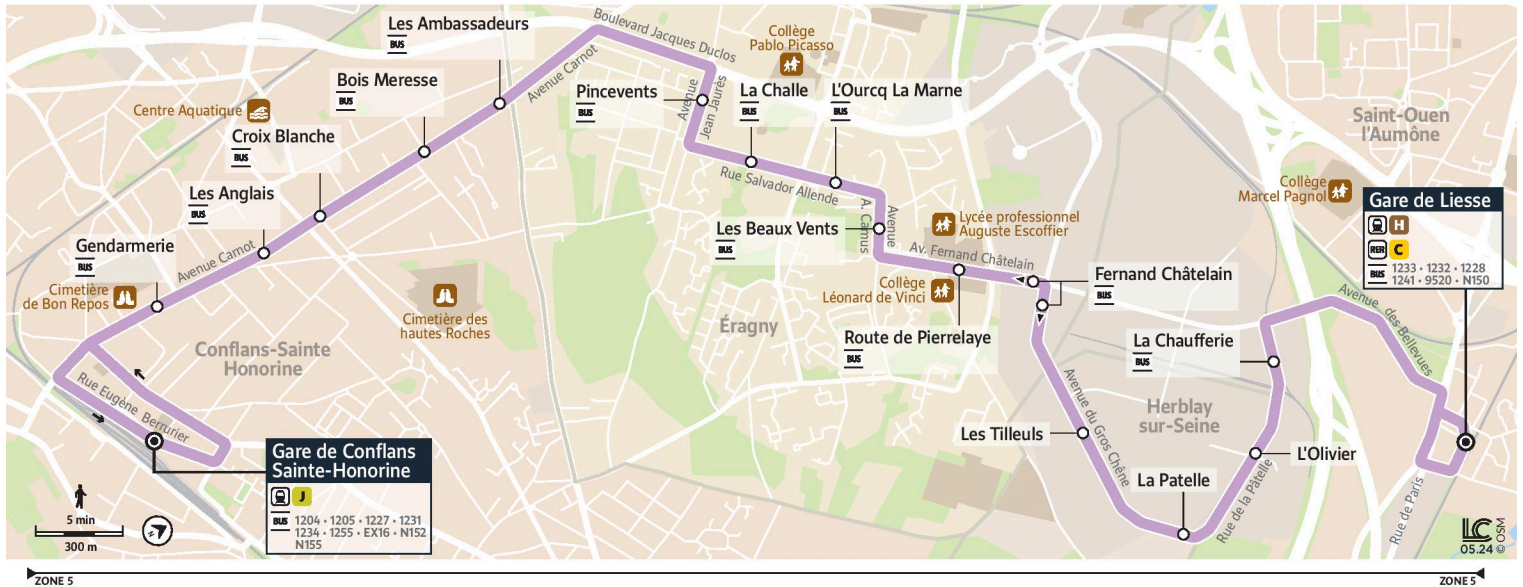

1225

Direction :
Gare de Saint Ouen L'Aumône Liesse

1225 Gare de Conflans-Sainte-Honorine Place Romagné ↔ Gare de Saint-Ouen l'Aumône Liesse

Horaires valables

du 2 Septembre 2024 au 6 juillet 2025 inclus

Du Lundi au Vendredi

CONFLANS-SAINTE-HONORINE	Gare Place Romagné	16:14	16:40	16:58	17:23	17:43	18:07	18:28	18:51	19:11	19:32	19:52
	Gendarmerie	16:18	16:44	17:02	17:27	17:47	18:11	18:32	18:55	19:15	19:35	19:55
	Les Anglais	16:19	16:45	17:03	17:28	17:48	18:12	18:33	18:56	19:16	19:36	19:56
	Croix Blanche	16:20	16:46	17:04	17:29	17:49	18:13	18:34	18:57	19:17	19:37	19:57
	Bois Meresse	16:21	16:47	17:05	17:31	17:50	18:14	18:35	18:58	19:18	19:38	19:58
	Les Ambassadeurs	16:22	16:48	17:06	17:32	17:51	18:15	18:36	18:59	19:19	19:39	19:59
ERAGNY-SUR-OISE	Pincevents	16:25	16:51	17:09	17:35	17:54	18:18	18:39	19:02	19:22	19:42	20:02
	La Challe	16:26	16:52	17:10	17:36	17:55	18:19	18:40	19:03	19:23	19:43	20:03
	L'Ourcq-La Marne	16:27	16:53	17:11	17:37	17:56	18:20	18:41	19:04	19:24	19:44	20:03
	Les Beaux Vents	16:28	16:55	17:13	17:38	17:58	18:22	18:43	19:05	19:25	19:45	20:04
	Route de Pierrelaye	16:29	16:56	17:14	17:39	17:59	18:23	18:44	19:06	19:26	19:46	20:05
	Fernand Châtelain	16:30	16:57	17:15	17:40	18:00	18:24	18:45	19:07	19:27	19:47	20:06
HERBLAY-SUR-SEINE	Les Tilleuls	16:31	16:59	17:17	17:42	18:02	18:26	18:47	19:09	19:28	19:48	20:07
	La Patelle	16:33	17:01	17:19	17:44	18:04	18:28	18:49	19:11	19:30	19:50	20:09
SAINTE-OUEN-L'AUMÔNE	L'Olivier	16:34	17:02	17:20	17:45	18:05	18:29	18:50	19:12	19:31	19:51	20:10
	La Chaufferie	16:35	17:03	17:21	17:46	18:06	18:30	18:51	19:13	19:32	19:52	20:11
	Gare de Liesse	16:39	17:07	17:25	17:51	18:10	18:34	18:55	19:17	19:36	19:56	20:15

@CPConflu_IDFM

Francillité Seine et Oise
ZAC du Vert Galant
13 rue de la Tréate
95 310 Saint-Ouen-L'Aumône
01 34 42 75 15

iledefrance-mobilites.fr
Application disponible sur :

Île de France
mobilités