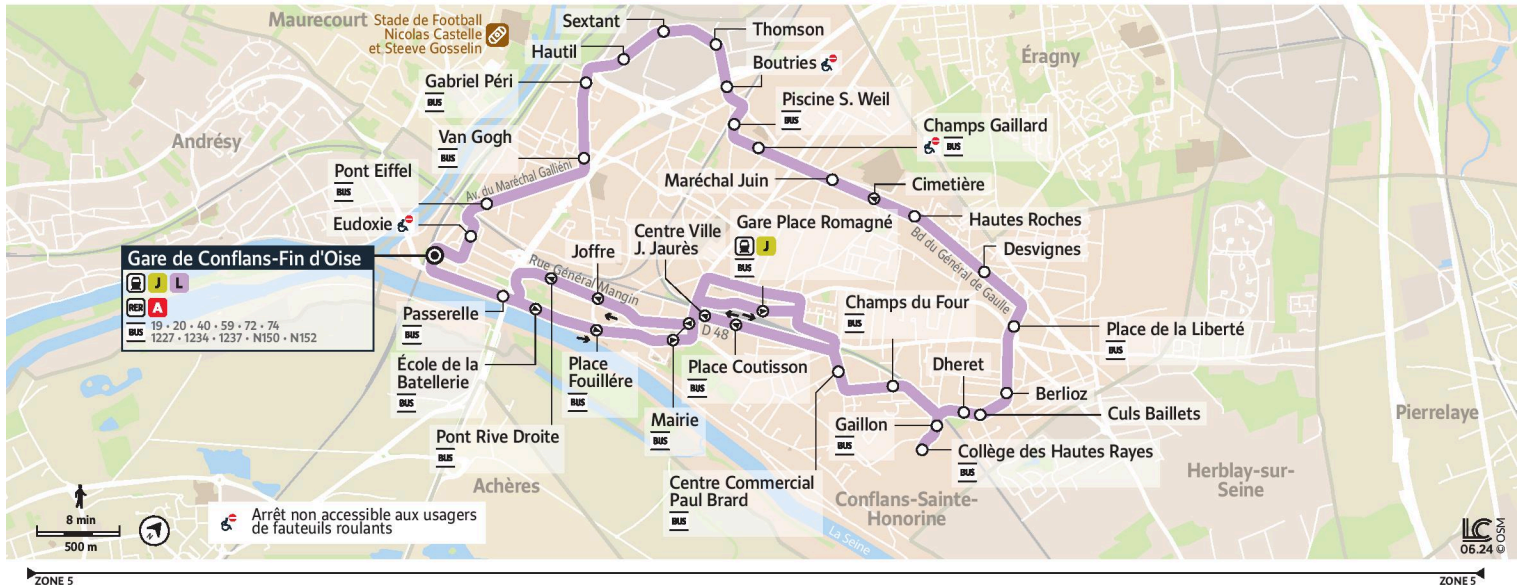

1227

Direction :
Gare de Conflans Fin d'Oise

1227 Gare de Conflans Fin d'Oise ↔ Gare de Conflans-Sainte-Honorine Place Romagné ↔ Gare de Conflans Fin d'Oise

Horaires valables

du 2 Septembre 2024 au 6 juillet 2025 inclus

Du Lundi au Vendredi

CONFLANS-SAINTE-HONORINE	Gare de Conflans Fin d'Oise	8:10	8:24	8:36	8:49	9:04	9:48	10:48	11:48	12:48	13:30	14:30	15:04
Passerelle	8:12	8:26	8:38	8:51	9:06	9:50	10:50	11:50	12:50	13:32	14:32	15:06	
Ecole de la Batellerie	8:13	8:27	8:39	8:52	9:07	9:51	10:51	11:51	12:51	13:33	14:33	15:07	
Place Fouillère	8:14	8:28	8:40	8:53	9:08	9:52	10:52	11:52	12:52	13:34	14:34	15:08	
Mairie	8:16	8:30	8:42	8:55	9:10	9:54	10:54	11:54	12:54	13:36	14:36	15:10	
Gare Place Romagné	8:22	8:36	8:48	9:01	9:16	10:00	11:00	12:00	13:00	13:42	14:42	15:16	
L.T.T	8:24	8:38	8:50	9:03	9:18	10:02	11:02	12:02	13:02	13:44	14:44	15:18	
Centre Cial Paul Brard	8:25	8:39	8:51	9:04	9:19	10:03	11:03	12:03	13:03	13:45	14:45	15:19	
Champs du Four	8:26	8:40	8:52	9:05	9:20	10:04	11:04	12:04	13:04	13:46	14:46	15:20	
Gaillon													
Collège des Hautes Rayes													
Dheret	8:27	8:41	8:53	9:06	9:21	10:05	11:05	12:05	13:05	13:47	14:47	15:21	
Culs Baillets	8:27	8:41	8:53	9:06	9:21	10:05	11:05	12:05	13:05	13:47	14:47	15:21	
Berlioz	8:28	8:42	8:54	9:07	9:22	10:06	11:06	12:06	13:06	13:48	14:48	15:22	
Place de la Liberté	8:29	8:43	8:55	9:08	9:23	10:07	11:07	12:07	13:07	13:49	14:49	15:23	
Desvignes	8:30	8:44	8:56	9:09	9:24	10:08	11:08	12:08	13:08	13:50	14:50	15:24	
Hautes Roches	8:32	8:46	8:58	9:11	9:26	10:10	11:10	12:10	13:10	13:52	14:52	15:26	
Cimetière	8:32	8:46	8:58	9:11	9:26	10:10	11:10	12:10	13:10	13:52	14:52	15:26	
Maréchal Juin	8:33	8:47	8:59	9:12	9:27	10:11	11:11	12:11	13:11	13:53	14:53	15:27	
Champs Gaillard	8:34	8:48	9:00	9:13	9:28	10:12	11:12	12:12	13:12	13:54	14:54	15:28	
Piscine S. Weil	8:35	8:49	9:01	9:14	9:29	10:13	11:13	12:13	13:13	13:55	14:55	15:29	
Boutries	8:36	8:50	9:02	9:15	9:30	10:14	11:14	12:14	13:14	13:56	14:56	15:30	
Thomson	8:37	8:51	9:03	9:16	9:31	10:15	11:15	12:15	13:15	13:57	14:57	15:31	
Sextant	8:38	8:52	9:04	9:17	9:32	10:16	11:16	12:16	13:16	13:58	14:58	15:32	
Hautil	8:39	8:53	9:05	9:18	9:33	10:17	11:17	12:17	13:17	13:59	14:59	15:33	
Gabriel Péri	8:40	8:54	9:06	9:19	9:34	10:18	11:18	12:18	13:18	14:00	15:00	15:34	
Van Gogh	8:41	8:55	9:07	9:20	9:35	10:19	11:19	12:19	13:19	14:01	15:01	15:35	
Pont Eiffel	8:44	8:58	9:10	9:23	9:38	10:22	11:22	12:22	13:22	14:04	15:04	15:38	
Gare de Conflans Fin d'Oise	8:46	9:00	9:12	9:25	9:40	10:24	11:24	12:24	13:24	14:06	15:06	15:40	

Note(s) de renvoi :

@CPConflu_IDFM

Franchilitté Seine et Oise
ZAC du Vert Galant
13 rue de la Tréate
95 310 Saint-Ouen-L'Aumône
01 34 42 75 15

iledefrance-mobilites.fr
Application disponible sur :