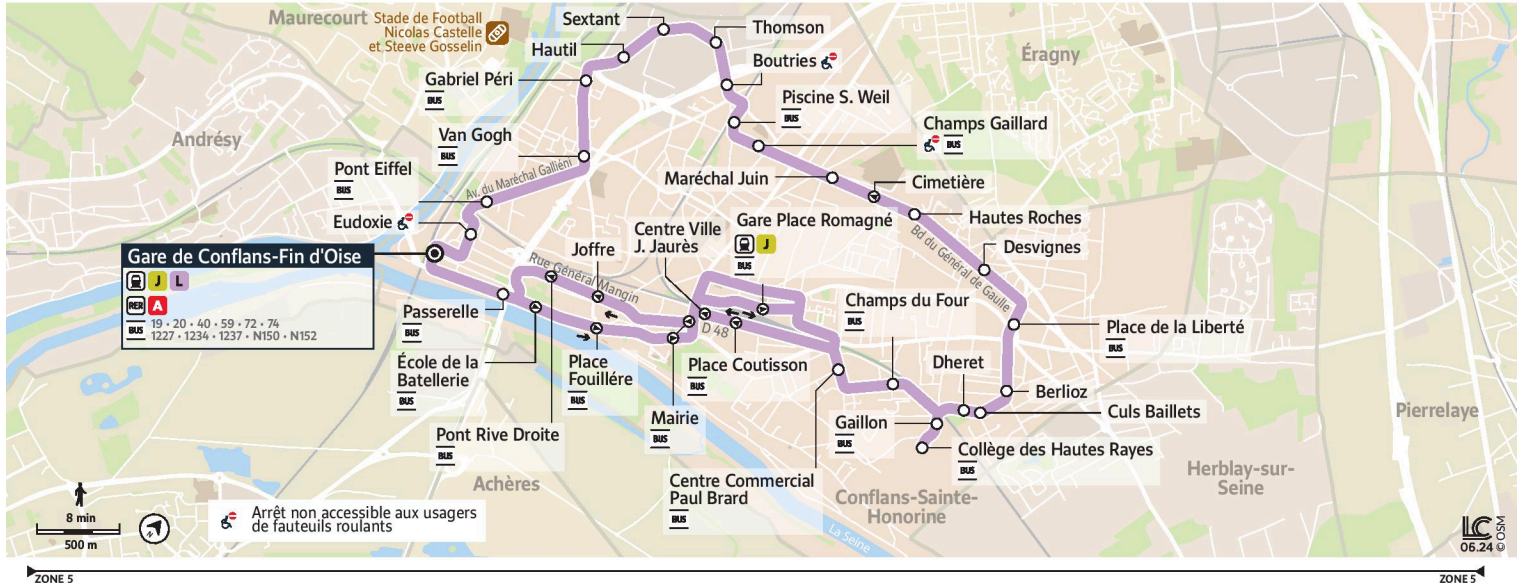

1227

Direction :
Gare de Conflans Fin d'Oise

1227 Gare de Conflans Fin d'Oise ↔ Gare de Conflans-Sainte-Honorine Place Romagné ↔ Gare de Conflans Fin d'Oise

Horaires valables

du 2 Septembre 2024 au 6 juillet 2025 inclus