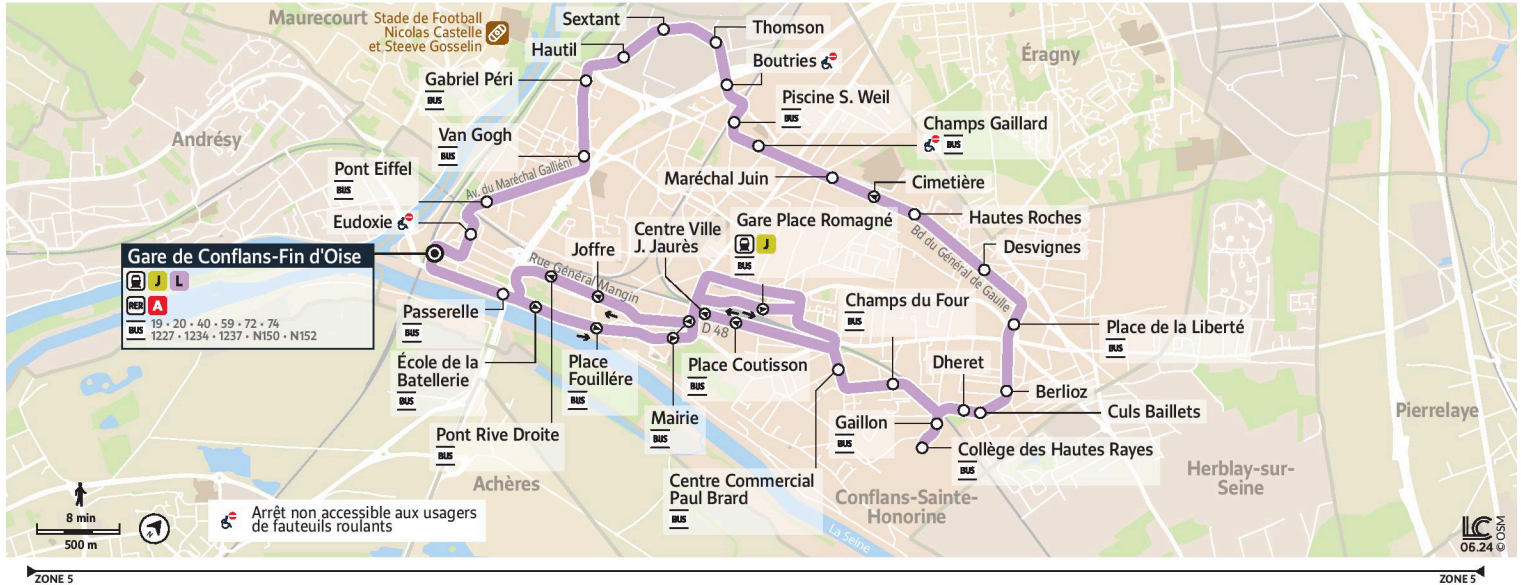

1227

Direction :
Gare de Conflans Fin d'Oise

1227 Gare de Conflans Fin d'Oise ↔ Gare de Conflans-Sainte-Honorine Place Romagné ↔ Gare de Conflans Fin d'Oise

Horaires valables

du 2 Septembre 2024 au 6 juillet 2025 inclus