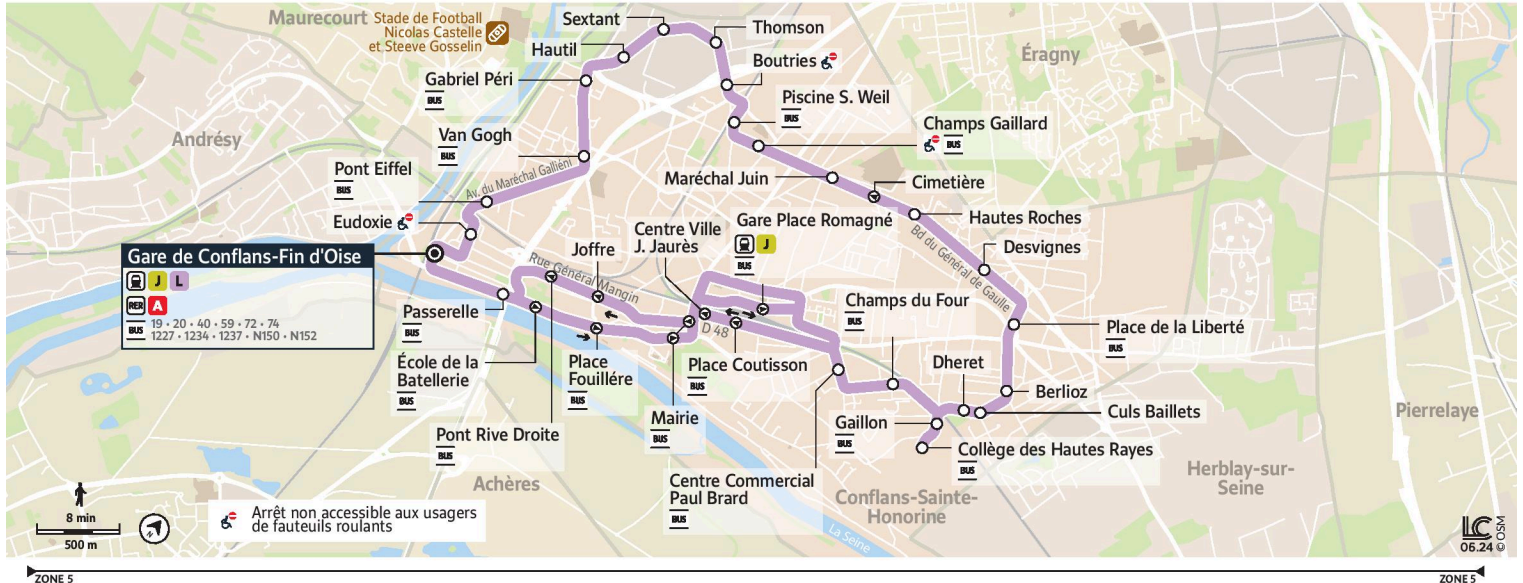

1227

Direction :
Gare de Conflans Fin d'Oise

1227 Gare de Conflans Fin d'Oise ↔ Gare de Conflans-Sainte-Honorine Place Romagné ↔ Gare de Conflans Fin d'Oise

Horaires valables

du 2 Septembre 2024 au 6 juillet 2025 inclus

Du Lundi au Vendredi

CONFLANS-SAINTE-HONORINE	Gare de Conflans Fin d'Oise	16:15	16:18	16:30	16:50	17:05	17:18	17:31	17:42	17:55	18:10	18:25	18:40
Eudoxie	16:16	16:19	16:31	16:51	17:06	17:19	17:32	17:43	17:56	18:11	18:26	18:41	
Pont Eiffel	16:17	16:20	16:32	16:52	17:07	17:20	17:33	17:44	17:57	18:12	18:27	18:42	
Van Gogh	16:18	16:21	16:33	16:53	17:08	17:21	17:34	17:45	17:58	18:13	18:28	18:43	
Gabriel Péri	16:20	16:23	16:35	16:55	17:10	17:23	17:36	17:47	18:00	18:15	18:30	18:45	
Hautil	16:21	16:24	16:36	16:56	17:11	17:24	17:37	17:48	18:01	18:16	18:31	18:46	
Sextant	16:21	16:24	16:36	16:56	17:11	17:24	17:37	17:48	18:01	18:16	18:31	18:46	
Thomson	16:22	16:25	16:37	16:57	17:12	17:25	17:38	17:49	18:02	18:17	18:32	18:47	
Boutries	16:23	16:26	16:38	16:58	17:13	17:26	17:39	17:50	18:03	18:18	18:33	18:48	
Piscine S. Weil	16:25	16:28	16:40	16:59	17:15	17:28	17:41	17:52	18:05	18:20	18:35	18:50	
Champs Gaillard	16:26	16:29	16:41	17:00	17:16	17:29	17:42	17:53	18:06	18:21	18:36	18:51	
Maréchal Juin	16:27	16:30	16:42	17:01	17:18	17:31	17:44	17:55	18:08	18:23	18:38	18:53	
Hautes Roches	16:29	16:32	16:44	17:03	17:20	17:33	17:46	17:57	18:10	18:25	18:40	18:55	
Desvignes	16:31	16:34	16:46	17:05	17:22	17:35	17:48	17:59	18:12	18:27	18:42	18:57	
Place de la Liberté	16:32	16:35	16:47	17:06	17:23	17:36	17:49	18:00	18:13	18:28	18:43	18:58	
Berlioz	16:34	16:37	16:49	17:06	17:25	17:38	17:51	18:02	18:15	18:30	18:45	18:59	
Culs Baillels	16:34	16:37	16:49	17:07	17:25	17:38	17:51	18:02	18:15	18:30	18:45	18:59	
Dheret	16:35	16:38	16:50	17:09	17:26	17:39	17:52	18:03	18:16	18:31	18:46	19:00	
Gaillon	|	|	|	|	|	|	|	|	|	|	|	|	|
Collège des Hautes Rayes	|	|	|	|	|	|	|	|	|	|	|	|	|
Gaillon	|	|	|	|	|	|	|	|	|	|	|	|	|
Champs du Four	16:36	16:39	16:51	17:10	17:27	17:40	17:53	18:04	18:17	18:32	18:47	19:01	
Centre Cial Paul Brard	16:37	16:40	16:52	17:11	17:28	17:41	17:54	18:05	18:18	18:33	18:48	19:02	
Place Coutisson	16:39	16:42	16:54	17:13	17:30	17:43	17:56	18:07	18:20	18:35	18:50	19:04	
Centre Ville Jean Jaurès	16:40	16:43	16:55	17:14	17:31	17:44	17:57	18:08	18:21	18:36	18:51	19:05	
Gare Place Romagné	|	|	|	|	|	|	|	|	|	|	|	|	|
Mairie	16:47	16:50	17:02	17:22	17:38	17:51	18:04	18:15	18:28	18:43	18:58	19:11	
Joffre	16:49	16:52	17:04	17:24	17:40	17:53	18:06	18:17	18:30	18:45	19:00	19:14	
Pont Rive Droite	16:51	16:54	17:06	17:26	17:42	17:55	18:08	18:19	18:32	18:47	19:02	19:16	
Passerelle	16:52	16:55	17:07	17:28	17:44	17:57	18:10	18:21	18:34	18:49	19:04	19:18	
Gare de Conflans Fin d'Oise	16:55	16:58	17:10	17:31	17:47	18:00	18:13	18:24	18:37	18:52	19:07	19:21	
Gare Place Romagné	16:43	16:46	16:58	17:18	17:34	17:47	18:00	18:11	18:24	18:39	18:54	19:07	

@CPConflu_IDFM

Franchité Seine et Oise
ZAC du Vert Galant
13 rue de la Tréate
95 310 Saint-Ouen-L'Aumône
01 34 42 75 15

îledefrance-mobilites.fr
Application disponible sur :