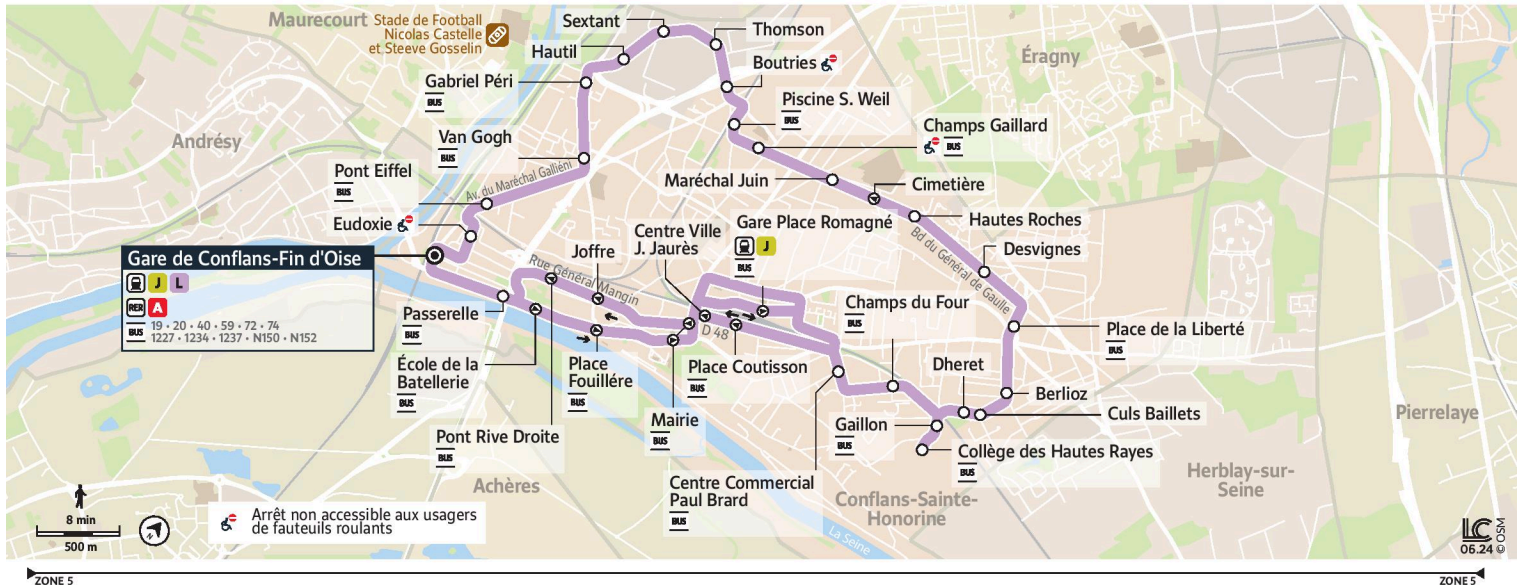

1227

Direction :
Gare de Conflans Fin d'Oise

1227 Gare de Conflans Fin d'Oise ↔ Gare de Conflans-Sainte-Honorine Place Romagné ↔ Gare de Conflans Fin d'Oise

Horaires valables

du 2 Septembre 2024 au 6 juillet 2025 inclus

		Du Lundi au Vendredi											
CONFLANS-SAINTE-HONORINE	Gare de Conflans Fin d'Oise	15:24	15:44	16:00	16:15	16:30	16:50	17:10	17:25	17:40	17:52	18:04	18:16
	Passerelle	15:26	15:46	16:02	16:17	16:32	16:52	17:12	17:27	17:42	17:54	18:06	18:18
	Ecole de la Batellerie	15:27	15:47	16:03	16:18	16:33	16:53	17:13	17:28	17:43	17:55	18:07	18:19
	Place Fouillère	15:28	15:48	16:04	16:19	16:34	16:54	17:14	17:29	17:44	17:56	18:08	18:20
	Mairie	15:30	15:50	16:06	16:21	16:36	16:56	17:16	17:31	17:46	17:58	18:10	18:22
	Gare Place Romagné	15:36	15:56	16:12	16:27	16:42	17:02	17:22	17:37	17:52	18:04	18:16	18:28
	L.T.T	15:38	15:58	16:14	16:29	16:44	17:04	17:24	17:39	17:54	18:06	18:18	18:30
	Centre Cial Paul Brard	15:39	15:59	16:15	16:30	16:45	17:05	17:25	17:40	17:55	18:07	18:19	18:31
	Champs du Four	15:39	15:59	16:15	16:31	16:46	17:05	17:26	17:41	17:56	18:08	18:20	18:32
	Gaillon	15:40	16:00	16:16			17:06						
	Collège des Hautes Rayes	15:41	16:01	16:17			17:07						
	Dheret	15:42	16:02	16:18	16:32	16:47	17:08	17:27	17:42	17:57	18:09	18:21	18:33
	Culs Baillets	15:43	16:03	16:19	16:32	16:47	17:09	17:27	17:42	17:57	18:09	18:21	18:33
	Berlioz	15:44	16:04	16:20	16:33	16:48	17:10	17:28	17:43	17:58	18:10	18:22	18:34
	Place de la Liberté	15:45	16:05	16:21	16:34	16:49	17:11	17:29	17:44	17:59	18:11	18:23	18:35
	Desvignes	15:46	16:06	16:22	16:35	16:50	17:12	17:30	17:45	18:00	18:12	18:24	18:36
	Hautes Roches	15:48	16:08	16:24	16:37	16:52	17:14	17:32	17:47	18:02	18:14	18:26	18:38
	Cimetière	15:48	16:08	16:24	16:37	16:52	17:14	17:32	17:47	18:02	18:14	18:26	18:38
	Maréchal Juin	15:49	16:09	16:25	16:38	16:53	17:15	17:33	17:48	18:03	18:15	18:27	18:39
	Champs Gaillard	15:50	16:10	16:26	16:39	16:54	17:16	17:34	17:49	18:04	18:16	18:28	18:40
	Piscine S. Weil	15:51	16:11	16:27	16:40	16:55	17:17	17:35	17:50	18:05	18:17	18:29	18:41
	Boutries	15:52	16:12	16:28	16:41	16:56	17:18	17:36	17:51	18:06	18:18	18:30	18:42
	Thomson	15:53	16:13	16:29	16:42	16:57	17:19	17:37	17:52	18:07	18:19	18:31	18:43
Sextant	15:54	16:14	16:30	16:43	16:58	17:20	17:38	17:53	18:08	18:20	18:32	18:44	
Hautil	15:55	16:15	16:31	16:44	16:59	17:21	17:39	17:54	18:09	18:21	18:33	18:45	
Gabriel Péri	15:56	16:16	16:32	16:45	17:00	17:22	17:40	17:55	18:10	18:22	18:34	18:46	
Van Gogh	15:57	16:17	16:33	16:46	17:01	17:23	17:41	17:56	18:11	18:23	18:35	18:47	
Pont Eiffel	16:00	16:20	16:36	16:49	17:04	17:26	17:44	17:59	18:14	18:26	18:38	18:50	
Gare de Conflans Fin d'Oise	16:02	16:22	16:38	16:51	17:06	17:28	17:46	18:01	18:16	18:28	18:40	18:52	

Note(s) de renvoi :

@CPConflu_IDFM

Franchité Seine et Oise
ZAC du Vert Galant
13 rue de la Tréate
95 310 Saint-Ouen-L'Aumône
01 34 42 75 15

iledefrance-mobilites.fr
Application disponible sur :