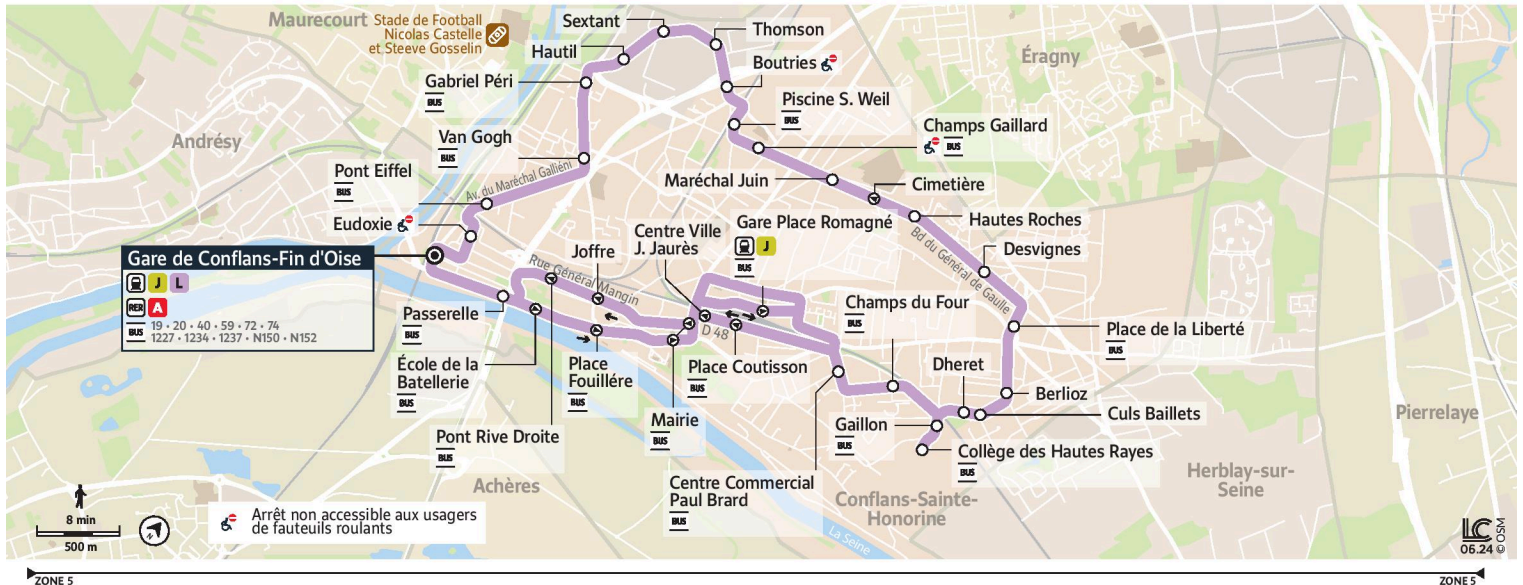

1227

Direction :
Gare de Conflans Fin d'Oise

1227 Gare de Conflans Fin d'Oise ↔ Gare de Conflans-Sainte-Honorine Place Romagné ↔ Gare de Conflans Fin d'Oise

Horaires valables

du 2 Septembre 2024 au 6 juillet 2025 inclus

		Du Lundi au Vendredi												
CONFLANS-SAINTE-HONORINE	Gare de Conflans Fin d'Oise	8:54	9:06	9:20	9:38	10:38	11:38	12:38	13:18	14:18	15:18	15:40	15:55	
	Eudoxie	8:55	9:07	9:21	9:39	10:39	11:39	12:39	13:19	14:19	15:19	15:41	15:56	
	Pont Eiffel	8:56	9:08	9:22	9:40	10:40	11:40	12:40	13:20	14:20	15:20	15:42	15:57	
	Van Gogh	8:57	9:09	9:23	9:41	10:41	11:41	12:41	13:21	14:21	15:21	15:43	15:58	
	Gabriel Péri	8:59	9:11	9:25	9:43	10:43	11:43	12:43	13:23	14:23	15:23	15:45	16:00	
	Hautil	9:00	9:12	9:26	9:44	10:44	11:44	12:44	13:24	14:24	15:24	15:46	16:01	
	Sextant	9:00	9:12	9:26	9:44	10:44	11:44	12:44	13:24	14:24	15:24	15:46	16:01	
	Thomson	9:01	9:13	9:27	9:45	10:45	11:45	12:45	13:25	14:25	15:25	15:47	16:02	
	Boutries	9:02	9:14	9:28	9:46	10:46	11:46	12:46	13:26	14:26	15:26	15:48	16:03	
	Piscine S. Weil	9:04	9:16	9:30	9:48	10:48	11:48	12:48	13:28	14:28	15:28	15:50	16:05	
	Champs Gaillard	9:05	9:17	9:31	9:49	10:49	11:49	12:49	13:29	14:29	15:29	15:51	16:06	
	Maréchal Juin	9:06	9:18	9:32	9:50	10:50	11:50	12:50	13:30	14:30	15:30	15:52	16:07	
	Hautes Roches	9:08	9:20	9:34	9:52	10:52	11:52	12:52	13:32	14:32	15:32	15:54	16:09	
	Desvignes	9:10	9:22	9:36	9:54	10:54	11:54	12:54	13:34	14:34	15:34	15:56	16:11	
	Place de la Liberté	9:11	9:23	9:37	9:55	10:55	11:55	12:55	13:35	14:35	15:35	15:57	16:12	
	Berlioz	9:13	9:25	9:39	9:57	10:57	11:57	12:57	13:37	14:37	15:37	15:59	16:14	
	Culs Baillets	9:13	9:25	9:39	9:57	10:57	11:57	12:57	13:37	14:37	15:37	15:59	16:14	
	Dheret	9:14	9:26	9:40	9:58	10:58	11:58	12:58	13:38	14:38	15:38	16:00	16:15	
	Gaillon	|	|	|	|	|	|	|	|	|	|	|	|	
	Collège des Hautes Rayes	|	|	|	|	|	|	|	|	|	|	|	|	
	Gaillon	|	|	|	|	|	|	|	|	|	|	|	|	
	Champs du Four	9:15	9:27	9:41	9:59	10:59	11:59	12:59	13:39	14:39	15:39	16:01	16:16	
	Centre Cial Paul Brard	9:16	9:28	9:42	10:00	11:00	12:00	13:00	13:40	14:40	15:40	16:02	16:17	
	Place Coutisson	9:18	9:30	9:44	10:02	11:02	12:02	13:02	13:42	14:42	15:42	16:04	16:19	
	Centre Ville Jean Jaurès	9:19	9:31	9:45	10:03	11:03	12:03	13:03	13:43	14:43	15:43	16:05	16:20	
	Gare Place Romagné	|	|	|	|	|	|	|	|	|	|	|	|	
	Mairie	9:26	9:38	9:52	10:10	11:10	12:10	13:10	13:50	14:50	15:50	16:12	16:27	
Joffre	9:28	9:40	9:54	10:12	11:12	12:12	13:12	13:52	14:52	15:52	16:14	16:29		
Pont Rive Droite	9:30	9:42	9:56	10:14	11:14	12:14	13:14	13:54	14:54	15:54	16:16	16:31		
Passerelle	9:31	9:43	9:57	10:15	11:15	12:15	13:15	13:55	14:55	15:55	16:17	16:32		
Gare de Conflans Fin d'Oise	9:34	9:46	10:00	10:18	11:18	12:18	13:18	13:58	14:58	15:58	16:20	16:35		
Gare Place Romagné	9:22	9:34	9:48	10:06	11:06	12:06	13:06	13:46	14:46	15:46	16:08	16:23		

@CPConflu_IDFM

Francillité Seine et Oise
ZAC du Vert Galant
13 rue de la Tréate
95 310 Saint-Ouen-L'Aumône
01 34 42 75 15

iledefrance-mobilites.fr
Application disponible sur :