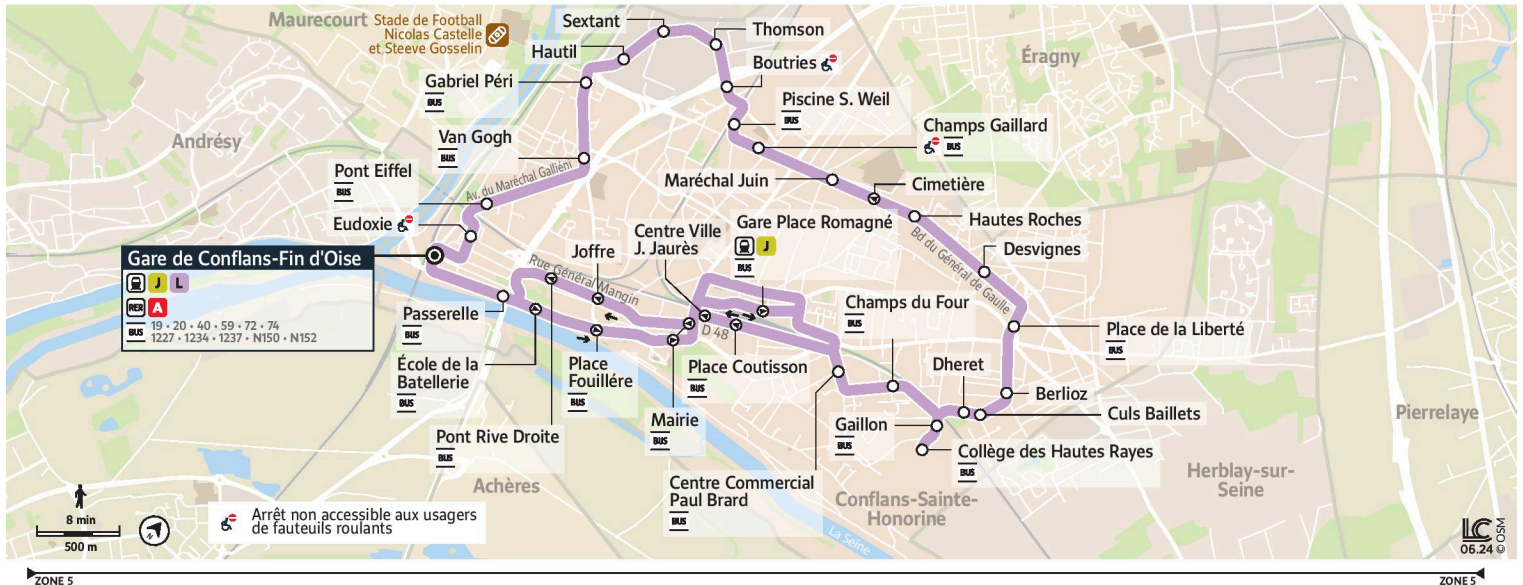

1227

Direction :

Gare de Conflans Fin d'Oise

1227 Gare de Conflans Fin d'Oise ↔ Gare de Conflans-Sainte-Honorine Place Romagné ↔ Gare de Conflans Fin d'Oise

Horaires valables

du 2 Septembre 2024 au 6 juillet 2025 inclus

		Du Lundi au Vendredi										
CONFLANS-SAINTE-HONORINE	Gare de Conflans Fin d'Oise	18:31	18:45	19:10	19:35	20:00	20:20	20:40	21:05	21:35	22:05	22:35
	Passerelle	18:33	18:47	19:12	19:37	20:02	20:22	20:42	21:07	21:37	22:07	22:37
	Ecole de la Batellerie	18:34	18:48	19:13	19:38	20:03	20:23	20:43	21:08	21:38	22:08	22:38
	Place Fouillère	18:35	18:49	19:14	19:39	20:04	20:24	20:44	21:09	21:39	22:09	22:39
	Mairie	18:37	18:51	19:16	19:41	20:06	20:26	20:46	21:11	21:41	22:11	22:41
	Gare Place Romagné	18:43	18:57	19:22	19:47	20:12	20:32	20:52	21:17	21:47	22:17	22:47
	L.T.T	18:45	18:59	19:24	19:49	20:14	20:34	20:54	21:19	21:49	22:19	22:49
	Centre Cial Paul Brard	18:46	19:00	19:25	19:50	20:15	20:35	20:55	21:20	21:50	22:20	22:50
	Champs du Four	18:47	19:01	19:26	19:51	20:16	20:36	20:56	21:21	21:51	22:21	22:51
	Gaillon											
	Collège des Hautes Rayes											
	Dheret	18:48	19:02	19:27	19:52	20:17	20:37	20:57	21:22	21:52	22:22	22:52
	Culs Baillets	18:48	19:02	19:27	19:52	20:17	20:37	20:57	21:22	21:52	22:22	22:52
	Berlioz	18:49	19:03	19:28	19:53	20:18	20:38	20:58	21:23	21:53	22:23	22:53
	Place de la Liberté	18:50	19:04	19:29	19:54	20:19	20:39	20:59	21:24	21:54	22:24	22:54
	Desvignes	18:51	19:05	19:30	19:55	20:20	20:40	21:00	21:25	21:55	22:25	22:55
	Hautes Roches	18:53	19:07	19:32	19:57	20:22	20:42	21:02	21:27	21:57	22:27	22:57
	Cimetière	18:53	19:07	19:32	19:57	20:22	20:42	21:02	21:27	21:57	22:27	22:57
	Maréchal Juin	18:54	19:08	19:33	19:58	20:23	20:43	21:03	21:28	21:58	22:28	22:58
	Champs Gaillard	18:55	19:09	19:34	19:59	20:24	20:44	21:04	21:29	21:59	22:29	22:59
	Piscine S. Weil	18:56	19:10	19:35	20:00	20:25	20:45	21:05	21:30	22:00	22:30	23:00
	Boutries	18:57	19:11	19:36	20:01	20:26	20:46	21:06	21:31	22:01	22:31	23:01
	Thomson	18:58	19:12	19:37	20:02	20:27	20:47	21:07	21:32	22:02	22:32	23:02
Sextant	18:59	19:13	19:38	20:03	20:28	20:48	21:08	21:33	22:03	22:33	23:03	
Hautil	19:00	19:14	19:39	20:04	20:29	20:49	21:09	21:34	22:04	22:34	23:04	
Gabriel Péri	19:01	19:15	19:40	20:05	20:30	20:50	21:10	21:35	22:05	22:35	23:05	
Van Gogh	19:02	19:16	19:41	20:06	20:31	20:51	21:11	21:36	22:06	22:36	23:06	
Pont Eiffel	19:05	19:19	19:44	20:09	20:34	20:54	21:14	21:39	22:09	22:39	23:09	
Gare de Conflans Fin d'Oise	19:07	19:21	19:46	20:11	20:36	20:56	21:16	21:41	22:11	22:41	23:11	

Note(s) de renvoi :

@CPConflu_IDFM

Franchité Seine et Oise
ZAC du Vert Galant
13 rue de la Tréate
95 310 Saint-Ouen-L'Aumône
01 34 42 75 15

iledefrance-mobilites.fr
Application disponible sur :