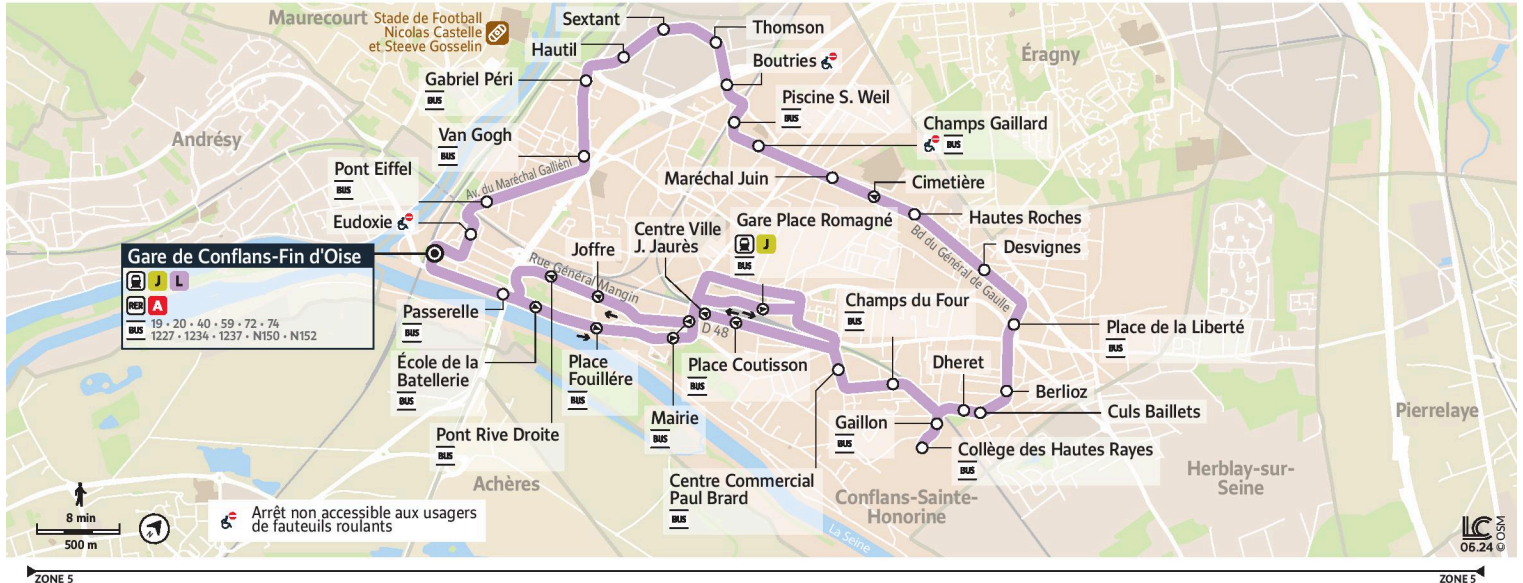

1227

Direction :
Gare de Conflans Fin d'Oise

1227 Gare de Conflans Fin d'Oise ↔ Gare de Conflans-Sainte-Honorine Place Romagné ↔ Gare de Conflans Fin d'Oise

Horaires valables

du 2 Septembre 2024 au 6 juillet 2025 inclus

Du Lundi au Vendredi

CONFLANS-SAINTE-HONORINE	Gare de Conflans Fin d'Oise	18:55	19:10	19:25	19:40	19:55	20:15	20:25	20:45	21:05	21:35	22:05	22:35
Eudoxie	18:56	19:11	19:26	19:41	19:56	20:16	20:26	20:46	21:06	21:36	22:06	22:36	
Pont Eiffel	18:57	19:12	19:27	19:42	19:57	20:17	20:27	20:47	21:07	21:37	22:07	22:37	
Van Gogh	18:58	19:13	19:28	19:43	19:58	20:18	20:28	20:48	21:08	21:38	22:08	22:38	
Gabriel Péri	19:00	19:15	19:30	19:45	20:00	20:20	20:30	20:50	21:10	21:40	22:10	22:40	
Hautil	19:01	19:16	19:31	19:46	20:01	20:21	20:31	20:51	21:11	21:41	22:11	22:41	
Sextant	19:01	19:16	19:31	19:46	20:01	20:21	20:31	20:51	21:11	21:41	22:11	22:41	
Thomson	19:02	19:17	19:32	19:47	20:02	20:22	20:32	20:52	21:12	21:42	22:12	22:42	
Boutries	19:03	19:18	19:33	19:48	20:03	20:23	20:33	20:53	21:13	21:43	22:13	22:43	
Piscine S. Weil	19:05	19:20	19:35	19:50	20:05	20:25	20:35	20:55	21:15	21:45	22:15	22:45	
Champs Gaillard	19:06	19:21	19:36	19:51	20:06	20:26	20:36	20:56	21:16	21:46	22:16	22:46	
Maréchal Juin	19:08	19:23	19:38	19:53	20:08	20:27	20:37	20:57	21:17	21:47	22:17	22:47	
Hautes Roches	19:10	19:25	19:40	19:55	20:10	20:29	20:39	20:59	21:19	21:49	22:19	22:49	
Desvignes	19:12	19:27	19:42	19:57	20:12	20:31	20:41	21:01	21:21	21:51	22:21	22:51	
Place de la Liberté	19:13	19:28	19:43	19:58	20:13	20:32	20:42	21:02	21:22	21:52	22:22	22:52	
Berlioz	19:14	19:29	19:44	19:59	20:14	20:33	20:43	21:03	21:23	21:53	22:23	22:53	
Culs Baillets	19:14	19:29	19:44	19:59	20:14	20:33	20:43	21:03	21:23	21:53	22:23	22:53	
Dheret	19:15	19:30	19:45	20:00	20:15	20:34	20:44	21:04	21:24	21:54	22:24	22:54	
Gaillon													
Collège des Hautes Rayes													
Gaillon													
Champs du Four	19:16	19:31	19:46	20:01	20:16	20:35	20:45	21:05	21:25	21:55	22:25	22:55	
Centre Cial Paul Brard	19:17	19:32	19:47	20:02	20:17	20:36	20:46	21:06	21:26	21:56	22:26	22:56	
Place Coutisson	19:19	19:34	19:49	20:04	20:19	20:38	20:48	21:08	21:28	21:58	22:28	22:58	
Centre Ville Jean Jaurès	19:20	19:35	19:50	20:05	20:20	20:39	20:49	21:09	21:29	21:59	22:29	22:59	
Gare Place Romagné											22:30	23:00	
Mairie	19:26	19:41	19:56	20:11	20:26	20:45	20:55	21:15	21:35	22:05			
Joffre	19:29	19:44	19:59	20:14	20:28	20:47	20:57	21:17	21:37	22:07			
Pont Rive Droite	19:31	19:46	20:01	20:16	20:30	20:49	20:59	21:19	21:39	22:09			
Passerelle	19:33	19:48	20:03	20:18	20:31	20:50	21:00	21:20	21:40	22:10			
Gare de Conflans Fin d'Oise	19:36	19:51	20:06	20:21	20:34	20:53	21:03	21:23	21:43	22:13			
Gare Place Romagné	19:22	19:37	19:52	20:07	20:22	20:41	20:51	21:11	21:31	22:01			

@CPConflu_IDFM

Francilitté Seine et Oise
ZAC du Vert Galant
13 rue de la Tréate
95 310 Saint-Ouen-L'Aumône
01 34 42 75 15

iledefrance-mobilites.fr
Application disponible sur :