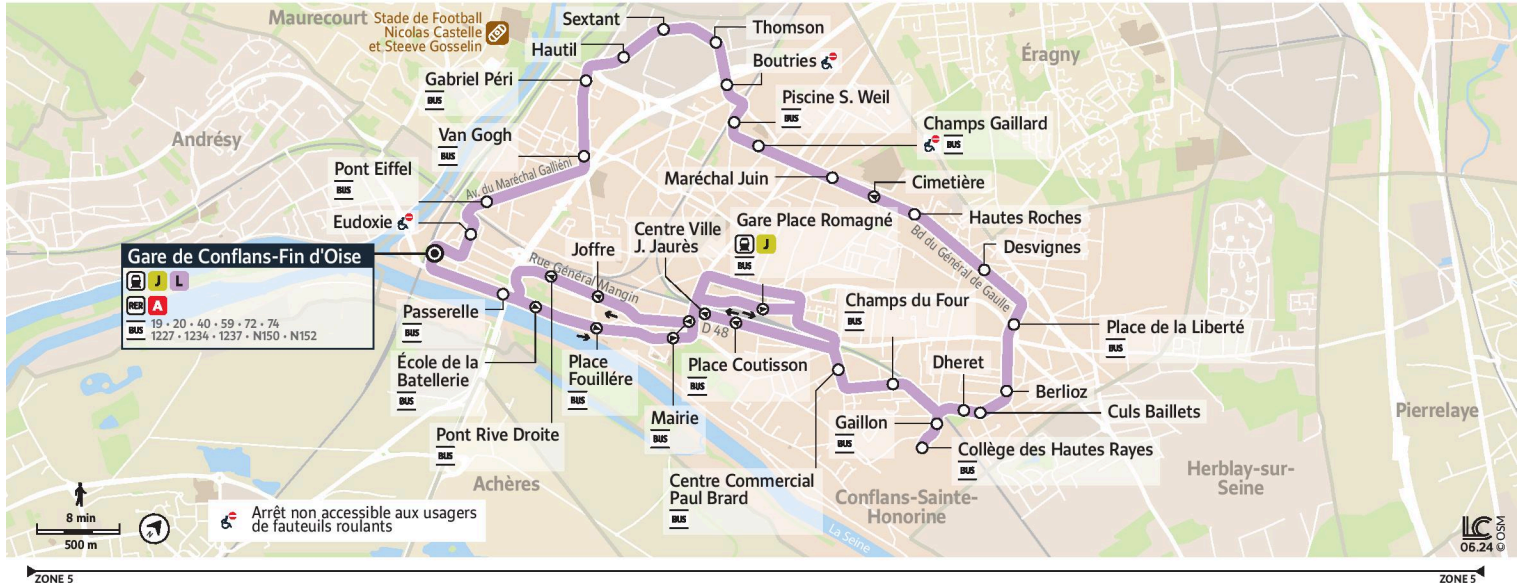

1227

Direction :
Gare de Conflans Fin d'Oise

1227 Gare de Conflans Fin d'Oise ↔ Gare de Conflans-Sainte-Honorine Place Romagné ↔ Gare de Conflans Fin d'Oise

Horaires valables

du 2 Septembre 2024 au 6 juillet 2025 inclus

Dimanche et Jours Fériés