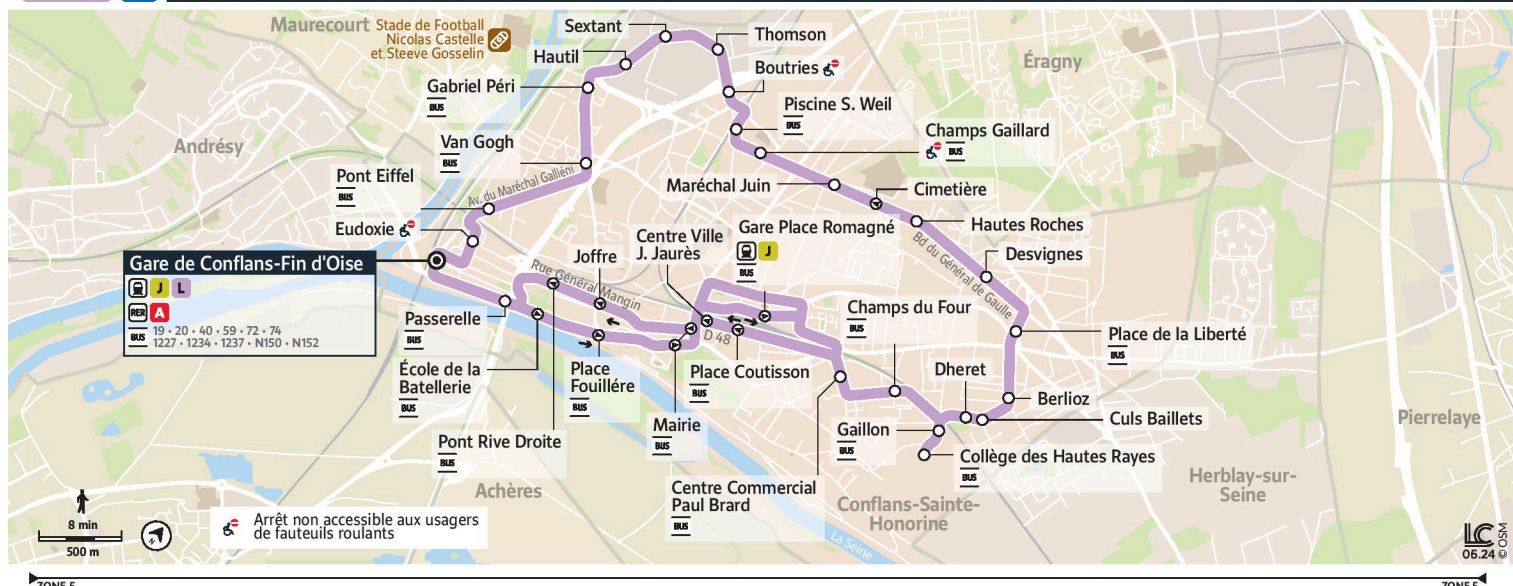

1227

Direction :

Gare de Conflans Fin d'Oise

1227

Gare de Conflans Fin d'Oise ↔ Gare de Conflans-Sainte-Honorine Place Romagné

↔ Gare de Conflans Fin d'Oise

Horaires valables

du 2 Septembre 2024 au 6 juillet 2025 inclus

Samedi