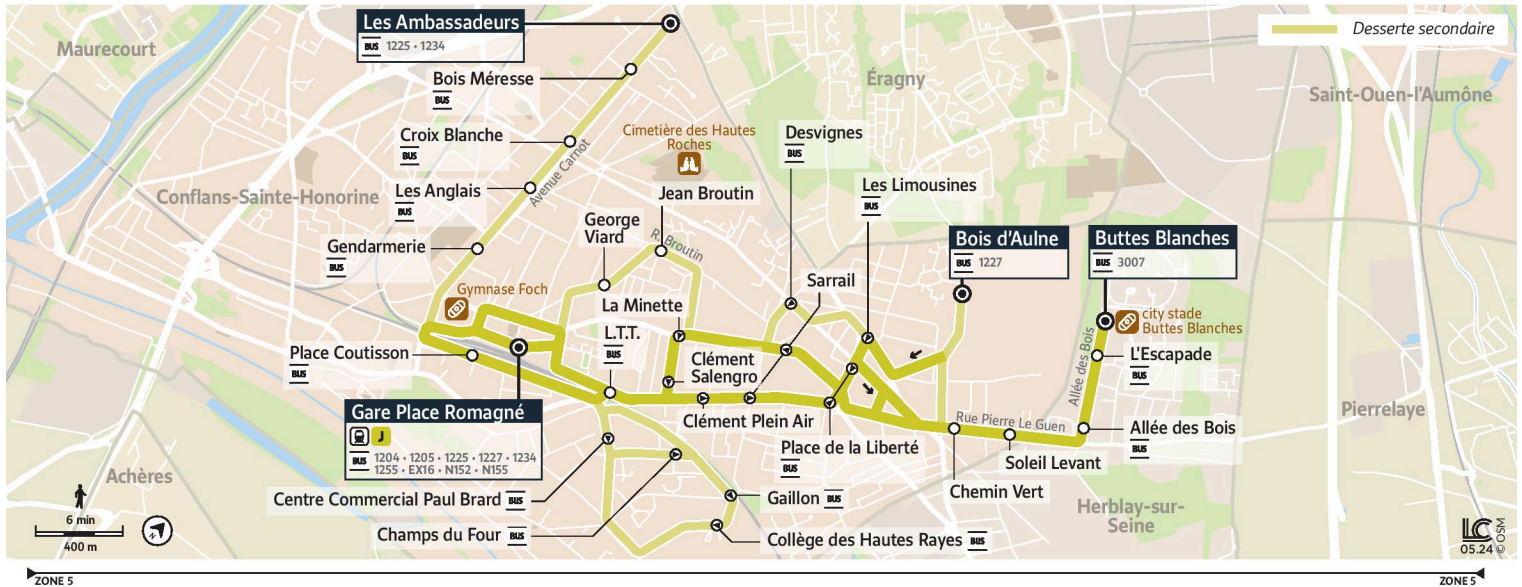

Horaires valables

du 2 Septembre 2024 au 6 juillet 2025 inclus

Du Lundi au Vendredi

CONFLANS-SAINTE-HONORINE	Gare Place Romagné	18:10	18:15	18:25	18:35	18:50	18:55	19:10	19:15	19:30	19:35	19:45	20:05	20:30
	L.T.T.	18:11	18:16	18:26	18:36	18:51	18:56	19:11	19:16	19:31	19:36	19:46	20:06	20:31
	George Viard													
	Jean Broutin													
	La Minette													
	Clément Salengro													
	Clément Plein Air	18:12	18:17	18:27	18:37	18:52	18:57	19:12	19:17	19:32	19:37	19:47	20:07	20:32
	Sarrail	18:13	18:18	18:28	18:38	18:53	18:58	19:13	19:18	19:33	19:38	19:48	20:08	20:33
	Place de la Liberté	18:15	18:20	18:30	18:40	18:55	19:00	19:15	19:20	19:35	19:40	19:50	20:10	20:35
	Bois d'Aulne													
	Les Limousines	18:16	18:21	18:31	18:41	18:56	19:01	19:16	19:21	19:36	19:41	19:51	20:11	20:36
	Bois d'Aulne													
	Chemin Vert	18:18	18:23	18:33	18:43	18:58	19:03	19:18	19:23	19:38	19:43	19:53	20:13	20:38
	Soleil Levant	18:19	18:24	18:34	18:44	18:59	19:04	19:19	19:24	19:39	19:44	19:54	20:14	20:39
HERBLAY-SUR-SEINE	Allée des Bois	18:20	18:25	18:35	18:45	19:00	19:05	19:20	19:25	19:40	19:45	19:55	20:15	20:40
	L'escapade	18:21	18:26	18:36	18:46	19:01	19:06	19:21	19:26	19:41	19:46	19:56	20:16	20:41
	Buttes Blanches	18:22	18:27	18:37	18:47	19:02	19:07	19:22	19:27	19:42	19:47	19:57	20:17	20:42