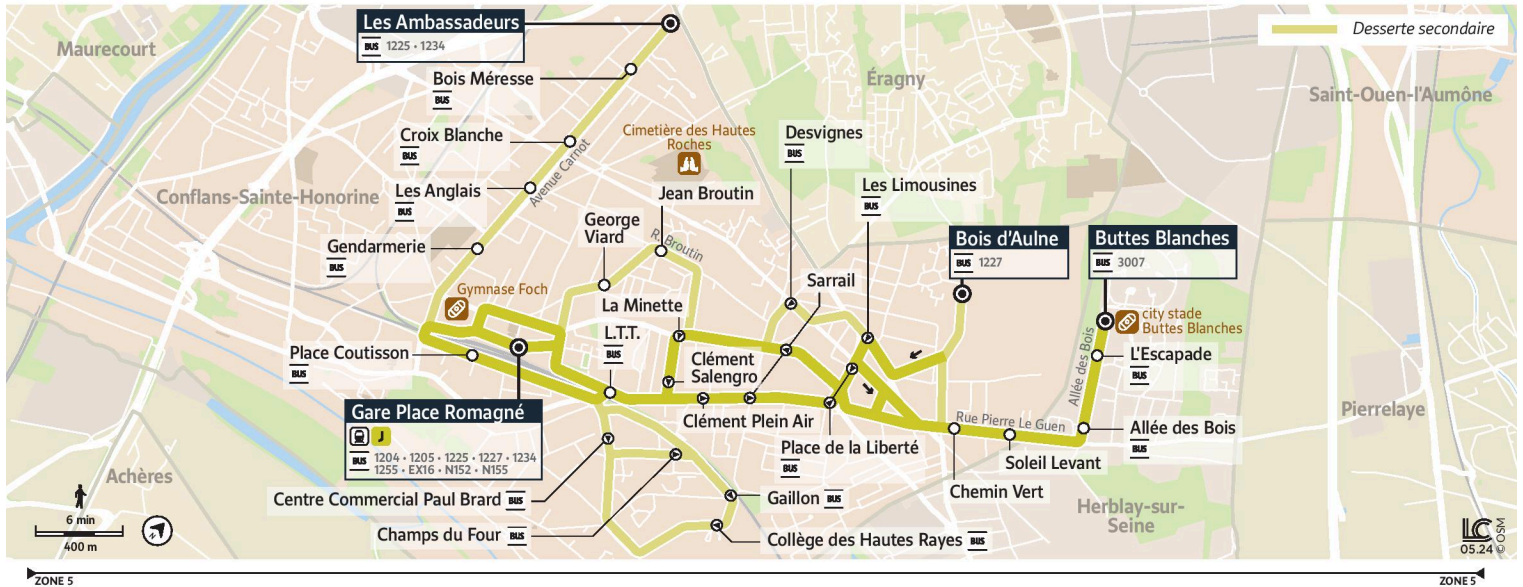

1231

Direction :
Gare Place Romagné

1231 Conflans-Sainte-Honorine Ambassadeurs ↔ Gare de Conflans-Sainte-Honorine Place Romagné ↔ Herblay Les Buttes Blances

Horaires valables

du 2 Septembre 2024 au 6 juillet 2025 inclus

Du Lundi au Vendredi

	Buttes Blances	L'escapade	Allée des Bois	Soleil Levant	Chemin Vert	Bois d'Aulne	Les Limousines	Place de la Liberté	Sarrail	La Minette	Clément Salengro	L.T.T.	Place Coutisson	Desvignes	Jean Broutin	George Viard	Gare Place Romagné	Centre Cial Paul Brard	Champs du Four	Gaillon	Collège des Hautes Rayes	Gendarmerie	Les Anglais	Croix Blanche	Bois Meresse	Les Ambassadeurs	
HERBLAY-SUR-SEINE	14:00	14:00	14:01	14:02	14:03		14:05	14:06	14:08	14:09	14:10	14:11	14:12				14:14										
CONFLANS-SAINTE-HONORINE	14:30	14:30	14:31	14:32	14:33		14:35	14:36	14:38	14:39	14:40	14:41	14:42				14:44										
	15:00	15:00	15:01	15:02	15:03		15:05	15:06	15:08	15:09	15:10	15:11	15:12				15:14										
	15:30	15:30	15:31	15:32	15:33		15:35	15:36	15:38	15:39	15:40	15:41	15:42				15:44										
	16:00	16:00	16:01	16:02	16:03		16:05	16:06	16:08	16:09	16:10	16:11	16:12				16:14										
	16:45	16:45	16:46	16:47	16:48		16:50	16:51	16:53	16:54	16:55	16:56	16:57				16:59										
	16:45	16:45	16:46	16:47	16:48		16:50	16:52	16:55	16:56	16:57	16:58	16:59				17:01										
	17:05	17:05	17:06	17:07	17:08		17:10	17:11	17:13	17:14	17:15	17:16	17:18				17:20										
	17:05	17:05	17:06	17:07	17:08		17:10	17:11	17:13	17:14	17:15	17:16	17:18				17:20										
	17:15	17:15	17:16	17:17	17:18		17:20	17:21	17:23	17:24	17:25	17:26	17:28				17:30										
	17:25	17:25	17:26	17:27	17:28		17:30	17:31	17:33	17:34	17:35	17:36	17:38				17:40										
	17:35	17:35	17:36	17:37	17:38		17:40	17:41	17:43	17:44	17:45	17:46	17:48				17:50										

Note(s) de renvoi :

- : Circule uniquement en période scolaire
- : Dessert les arrêts Jean Broutin et Georges Viard. Circule uniquement en période scolaire
- : Circule uniquement le mercredi en période scolaire

@CPConflu_IDFM

Francillité Seine et Oise
ZAC du Vert Galant
13 rue de la Tréate
95 310 Saint-Ouen-L'Aumône
01 34 42 75 15

iledefrance-mobilites.fr
Application disponible sur :