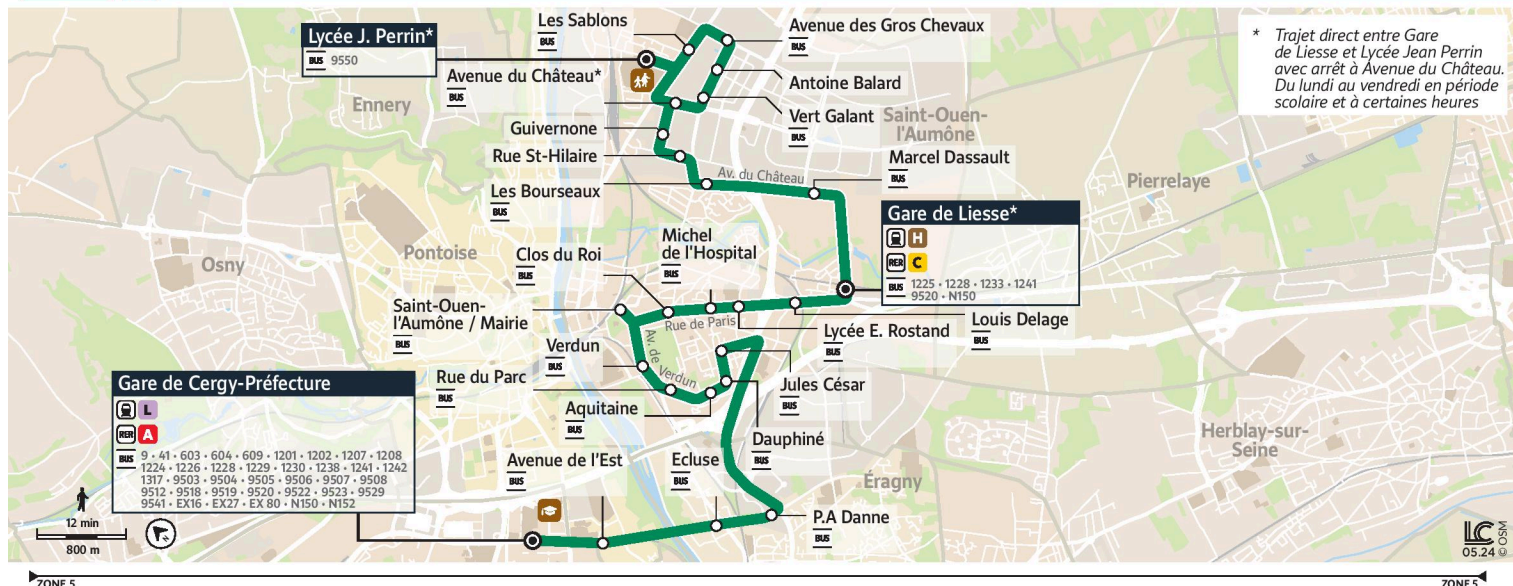

1232

Direction :

**Saint Ouen L'Aumône
Lycée Jean Perrin**

1232 Gare de Cergy-Préfecture ↔ Saint-Ouen l'Aumône Lycée Jean Perrin

Horaires valables

du 2 Septembre 2024 au 6 juillet 2025 inclus

		Samedi										
CERGY	Gare de Cergy Préfecture	14:55	15:40	16:28	17:17	18:06	19:06	20:23	20:50	21:51	22:21	
	Avenue de l'Est	14:56	15:41	16:29	17:18	18:07	19:07	20:24	20:51	21:52	22:22	
	Ecluse	14:58	15:43	16:31	17:20	18:09	19:09	20:26	20:53	21:54	22:24	
	La Danne	14:59	15:44	16:32	17:21	18:10	19:10	20:27	20:54	21:55	22:25	
SAINT-OUEN-L'AUMÔNE	Jules César	15:05	15:50	16:38	17:26	18:15	19:15	20:32	20:59	22:00	22:30	
	Dauphiné	15:06	15:51	16:39	17:27	18:16	19:16	20:33	21:00	22:01	22:31	
	Aquitaine	15:07	15:52	16:40	17:28	18:17	19:17	20:34	21:01	22:02	22:32	
	Rue du Parc	15:09	15:54	16:42	17:30	18:19	19:19	20:36	21:03	22:04	22:34	
	Verdun	15:10	15:55	16:43	17:31	18:20	19:20	20:37	21:04	22:05	22:35	
	Saint Ouen l'Aumône/Mairie	15:12	15:57	16:46	17:34	18:23	19:23	20:39	21:06	22:07	22:37	
	Clos du Roi	15:14	15:59	16:48	17:36	18:25	19:25	20:41	21:08	22:09	22:39	
	Michel de l'Hospital	15:15	16:00	16:49	17:37	18:26	19:26	20:42	21:09	22:10	22:40	
	Lycée E. Rostand	15:16	16:01	16:50	17:38	18:27	19:27	20:43	21:10	22:11	22:41	
	Louis Delage	15:18	16:03	16:52	17:40	18:29	19:29	20:45	21:12	22:13	22:43	
	Gare de Liesse	15:21	16:05	16:54	17:42	18:31	19:31	20:50	21:14	22:15	22:45	
	Marcel Dassault	15:24	16:08	16:57	17:45	18:34	19:34	20:53	21:17	22:18	22:48	
	Les Bourseaux	15:26	16:10	16:59	17:47	18:36	19:36	20:55	21:19	22:20	22:50	
	Rue St Hilaire	15:27	16:11	17:00	17:48	18:37	19:37	20:56	21:20	22:21	22:51	
	Guivernone	15:28	16:12	17:01	17:49	18:38	19:38	20:57	21:21	22:22	22:52	
	Avenue du Château	15:29	16:13	17:02	17:50	18:39	19:39	20:58	21:21	22:22	22:52	
	Vert Galant	15:30	16:14	17:03	17:51	18:40	19:40	20:59	21:22	22:23	22:53	
Antoine Balard	15:31	16:15	17:04	17:52	18:41	19:41	21:00	21:23	22:24	22:54		
Avenue des Gros Chevaux	15:31	16:15	17:04	17:52	18:41	19:41	21:00	21:23	22:24	22:54		
Les Sablons	15:32	16:16	17:05	17:53	18:42	19:42	21:01	21:24	22:25	22:55		
Avenue du Château	|	|	|	|	|	|	|	|	|	|		
Lycée J. Perrin	15:34	16:18	17:07	17:55	18:44	19:44	21:02	21:25	22:26	22:56		

Note(s) de renvoi :

: Circule uniquement en période scolaire

@CPConflu_IDFM

Francillité Seine et Oise
ZAC du Vert Galant
13 rue de la Tréate
95 310 Saint-Ouen-L'Aumône
01 34 42 75 15

iledefrance-mobilites.fr
Application disponible sur :