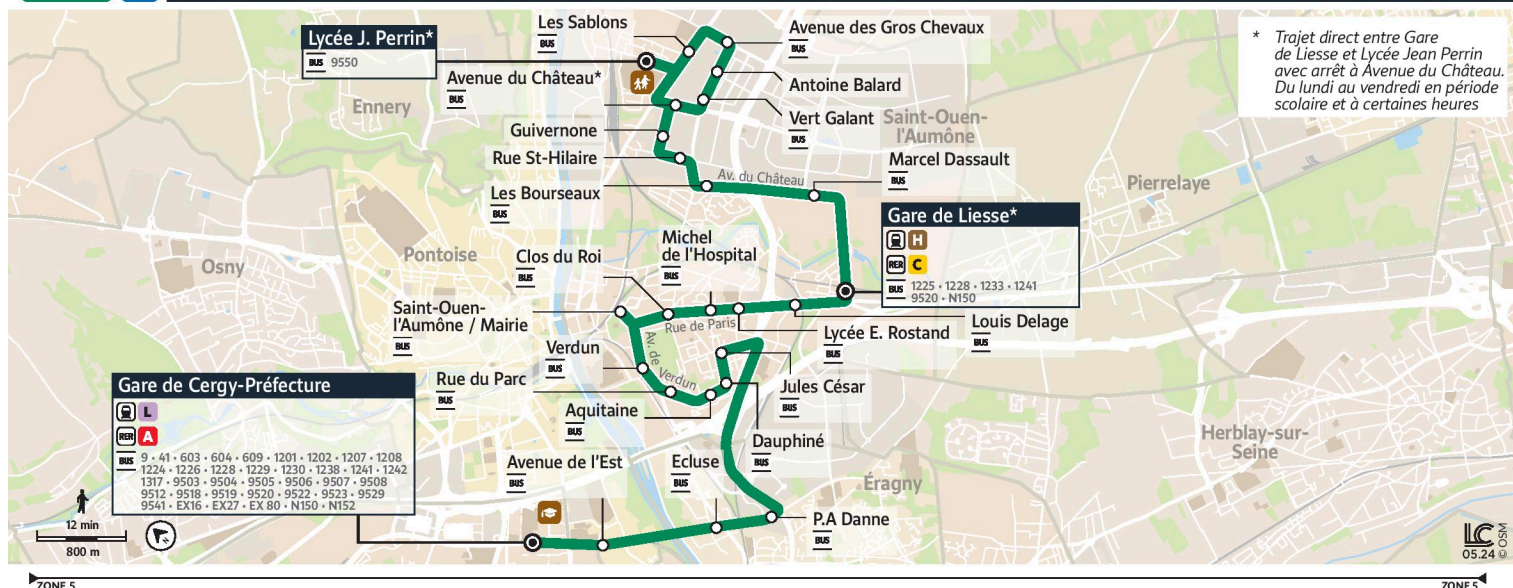

1232

Direction :

**Saint Ouen L'Aumône
Lycée Jean Perrin**

1232 Gare de Cergy-Préfecture ↔ Saint-Ouen l'Aumône Lycée Jean Perrin

Horaires valables

du 2 Septembre 2024 au 6 juillet 2025 inclus

Du Lundi au Vendredi

	Gare de Cergy Préfecture	10:10	10:46	11:26	12:05	12:44	13:27	14:06	14:46	15:21	15:36	15:58	16:14	16:42	16:58
CERGY	Avenue de l'Est	10:11	10:47	11:27	12:06	12:45	13:28	14:07	14:47	15:22	15:37	15:59	16:15	16:43	16:59
	Ecluse	10:12	10:48	11:28	12:07	12:46	13:29	14:08	14:48	15:23	15:38	16:00	16:16	16:44	17:00
	La Danne	10:13	10:49	11:29	12:08	12:47	13:30	14:09	14:49	15:24	15:39	16:01	16:17	16:45	17:01
SAINT-OUEN-L'AUMÔNE	Jules César	10:20	10:55	11:35	12:14	12:53	13:36	14:15	14:55	15:30	15:45	16:08	16:24	16:52	17:08
	Dauphiné	10:21	10:56	11:36	12:15	12:54	13:37	14:16	14:56	15:31	15:46	16:09	16:25	16:53	17:09
	Aquitaine	10:22	10:57	11:37	12:16	12:55	13:38	14:17	14:57	15:32	15:47	16:11	16:27	16:55	17:11
	Rue du Parc	10:24	10:59	11:39	12:18	12:57	13:40	14:19	14:59	15:34	15:49	16:13	16:29	16:57	17:13
	Verdun	10:25	11:00	11:40	12:19	12:58	13:41	14:20	15:00	15:35	15:50	16:14	16:30	16:58	17:14
	Saint Ouen l'Aumône/Mairie	10:28	11:03	11:43	12:22	13:01	13:44	14:23	15:03	15:38	15:53	16:17	16:33	17:01	17:17
	Clos du Roi	10:30	11:05	11:45	12:24	13:03	13:46	14:25	15:05	15:40	15:55	16:19	16:36	17:03	17:19
	Michel de l'Hospital	10:31	11:06	11:46	12:25	13:04	13:47	14:26	15:06	15:41	15:56	16:20	16:37	17:04	17:20
	Lycée E. Rostand	10:32	11:07	11:47	12:26	13:05	13:48	14:27	15:07	15:42	15:57	16:21	16:38	17:05	17:21
	Louis Delage	10:34	11:09	11:49	12:28	13:07	13:50	14:29	15:09	15:44	15:59	16:23	16:40	17:07	17:23
	Gare de Liesse	10:36	11:11	11:52	12:30	13:09	13:52	14:31	15:11	15:46	16:01	16:26	16:43	17:10	17:26
	Marcel Dassault	10:38	11:13	11:54	12:32	13:11	13:54	14:33	15:13	15:48	16:03	16:28	16:45	17:12	17:28
	Les Bourseaux	10:40	11:15	11:56	12:34	13:13	13:56	14:35	15:15	15:50	16:05	16:30	16:47	17:14	17:30
	Rue St Hilaire	10:41	11:16	11:57	12:35	13:14	13:57	14:36	15:16	15:51	16:06	16:31	16:48	17:15	17:31
	Guivernone	10:42	11:17	11:58	12:36	13:15	13:58	14:37	15:17	15:52	16:07	16:32	16:49	17:16	17:32
	Avenue du Château	10:43	11:18	11:59	12:37	13:16	13:59	14:38	15:18	15:53	16:08	16:33	16:50	17:17	17:33
	Vert Galant	10:44	11:19	12:00	12:38	13:17	14:00	14:39	15:19	15:54	16:09	16:34	16:51	17:18	17:34
	Antoine Balard	10:45	11:20	12:01	12:39	13:18	14:01	14:40	15:20	15:55	16:10	16:35	16:52	17:19	17:35
	Avenue des Gros Chevaux	10:45	11:20	12:01	12:39	13:18	14:01	14:40	15:20	15:55	16:10	16:35	16:52	17:19	17:35
	Les Sablons	10:46	11:21	12:02	12:40	13:19	14:02	14:41	15:21	15:56	16:11	16:36	16:53	17:20	17:36
	Avenue du Château	|	|	|	|	|	|	|	|	|	|	|	|	|	|
	Lycée J. Perrin	10:48	11:23	12:04	12:42	13:21	14:04	14:43	15:23	15:58	16:13	16:38	16:55	17:22	17:38

Note(s) de renvoi :

: Circule uniquement en période scolaire

@CPConflu_IDFM

Francillité Seine et Oise
ZAC du Vert Galant
13 rue de la Tréate
95 310 Saint-Ouen-L'Aumône
01 34 42 75 15

iledefrance-mobilites.fr
Application disponible sur :