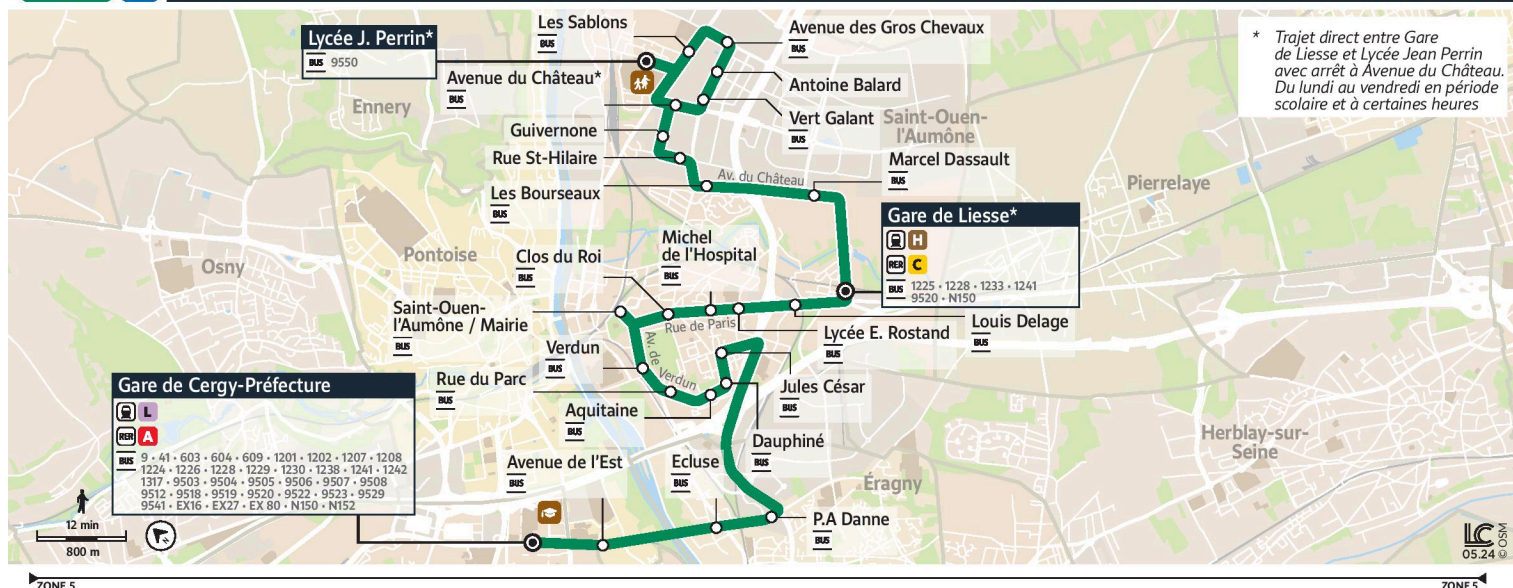

# 1232

Direction :  
Gare de Cergy Préfecture

1232 Gare de Cergy-Préfecture ↔ Saint-Ouen l'Aumône Lycée Jean Perrin

Horaires valables

du 2 Septembre 2024 au 6 juillet 2025 inclus

Du Lundi au Vendredi

<b>SAINT-OUEN-L'AUMÔNE</b>	Lycée J. Perrin	17:31	17:41	17:52	18:10	18:25	18:48	19:16	19:39	20:03	20:26	21:07	21:48	22:25
	Les Sablons	17:32		17:53	18:11	18:26	18:49	19:17	19:40	20:04	20:27	21:08	21:49	22:26
	Avenue des Gros Chevaux	17:33		17:54	18:12	18:27	18:50	19:18	19:41	20:05	20:28	21:09	21:50	22:27
	Antoine Balard	17:34		17:55	18:13	18:28	18:51	19:19	19:42	20:06	20:29	21:10	21:51	22:28
	Vert Galant	17:35		17:56	18:14	18:29	18:52	19:20	19:42	20:06	20:29	21:10	21:51	22:28
	Avenue du Château	17:36		17:57	18:15	18:30	18:53	19:21	19:43	20:07	20:30	21:11	21:52	22:29
	Guivernone	17:37		17:58	18:16	18:31	18:54	19:22	19:44	20:08	20:31	21:12	21:53	22:29
	Rue St Hilaire	17:39		17:59	18:17	18:32	18:55	19:23	19:45	20:09	20:32	21:13	21:54	22:30
	Les Bourseaux	17:40		18:00	18:18	18:33	18:56	19:24	19:46	20:10	20:33	21:14	21:55	22:31
	Marcel Dassault	17:42		18:02	18:20	18:35	18:58	19:26	19:48	20:12	20:35	21:16	21:57	22:33
	Avenue du Château		17:43											
	Gare de Liesse	17:45	17:52	18:05	18:23	18:38	19:01	19:29	19:51	20:15	20:38	21:19	22:00	22:36
	Louis Delage	17:47		18:07	18:25	18:40	19:03	19:31	19:53	20:17	20:40	21:20	22:01	22:37
	Lycée E. Rostand	17:49		18:09	18:27	18:42	19:05	19:33	19:55	20:19	20:42	21:22	22:03	22:39
	Michel de l'Hospital	17:50		18:10	18:28	18:43	19:06	19:34	19:56	20:20	20:43	21:23	22:04	22:40
	Clos du Roi	17:52		18:12	18:30	18:45	19:08	19:35	19:57	20:21	20:44	21:24	22:05	22:41
	Saint Ouen l'Aumône/Mairie	17:56		18:16	18:33	18:48	19:11	19:38	20:00	20:24	20:47	21:27	22:08	22:44
Verdun	17:58		18:18	18:35	18:50	19:13	19:40	20:02	20:26	20:49	21:29	22:10	22:46	
Rue du Parc	17:59		18:19	18:36	18:51	19:14	19:41	20:03	20:27	20:50	21:30	22:11	22:47	
Aquitaine	18:01		18:21	18:38	18:53	19:16	19:43	20:05	20:28	20:51	21:31	22:12	22:48	
Dauphiné	18:02		18:22	18:39	18:54	19:17	19:44	20:06	20:29	20:52	21:32	22:13	22:49	
Jules César	18:03		18:23	18:40	18:55	19:18	19:45	20:07	20:30	20:53	21:33	22:14	22:50	
La Danne	18:11		18:30	18:46	19:01	19:21	19:48	20:10	20:33	20:56	21:36	22:17	22:53	
<b>ERAGNY-SUR-OISE</b>	Ecluse	18:13		18:32	18:48	19:02	19:22	19:49	20:11	20:34	20:57	21:37	22:18	22:54
<b>CERGY</b>	Avenue de l'Est	18:15		18:34	18:50	19:04	19:24	19:51	20:13	20:36	20:59	21:39	22:20	22:56
	Gare de Cergy Préfecture	18:17		18:36	18:52	19:06	19:26	19:52	20:14	20:37	21:00	21:40	22:21	22:57