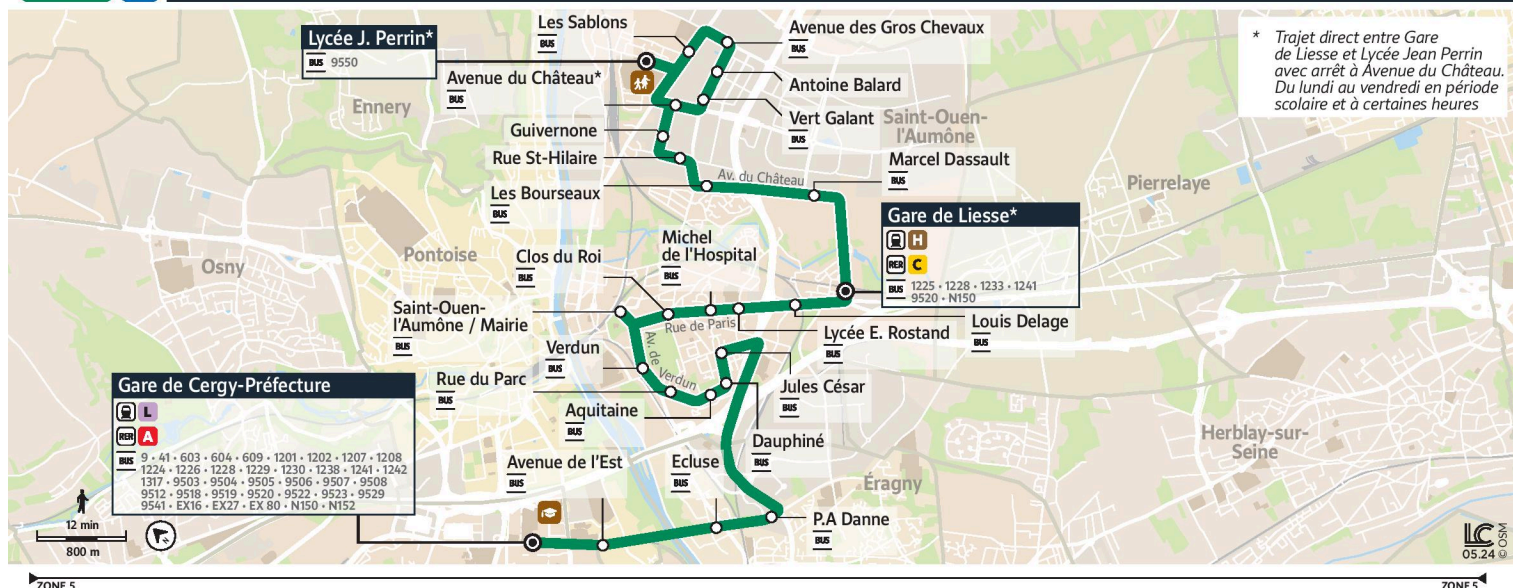

1232

Direction :
Gare de Cergy Préfecture

1232 Gare de Cergy-Préfecture ↔ Saint-Ouen l'Aumône Lycée Jean Perrin

Horaires valables

du 2 Septembre 2024 au 6 juillet 2025 inclus

Du Lundi au Vendredi

	Lycée J. Perrin	10:55	11:34	12:18	12:55	13:35	14:13	14:48	15:02	15:29	15:42	16:08	16:22	16:40	16:44	17:00
SAINT-OUEN-L'AUMÔNE																
	Les Sablons	10:56	11:35	12:19	12:56	13:36	14:14	14:49	15:03	15:30	15:43	16:09	16:23		16:46	17:01
	Avenue des Gros Chevaux	10:57	11:36	12:20	12:57	13:37	14:15	14:50	15:04	15:31	15:44	16:10	16:24		16:47	17:02
	Antoine Balard	10:58	11:37	12:21	12:58	13:38	14:16	14:51	15:05	15:32	15:45	16:11	16:25		16:48	17:03
	Vert Galant	10:58	11:37	12:21	12:58	13:38	14:16	14:51	15:06	15:33	15:46	16:12	16:26		16:49	17:04
	Avenue du Château	10:59	11:38	12:22	12:59	13:39	14:17	14:52	15:07	15:34	15:47	16:13	16:27		16:50	17:05
	Guivernone	11:00	11:39	12:23	13:00	13:40	14:18	14:53	15:08	15:35	15:48	16:14	16:28		16:51	17:06
	Rue St Hilaire	11:01	11:40	12:24	13:01	13:41	14:19	14:54	15:09	15:36	15:49	16:15	16:29		16:53	17:08
	Les Bourseaux	11:02	11:41	12:25	13:02	13:42	14:20	14:55	15:10	15:37	15:50	16:16	16:30		16:54	17:09
	Marcel Dassault	11:04	11:43	12:27	13:04	13:44	14:22	14:57	15:12	15:39	15:52	16:18	16:33		16:57	17:12
	Avenue du Château													16:42		
	Gare de Liesse	11:07	11:46	12:30	13:07	13:47	14:25	15:00	15:15	15:42	15:55	16:21	16:36	16:51	17:00	17:15
	Louis Delage	11:09	11:48	12:32	13:09	13:49	14:27	15:02	15:17	15:44	15:57	16:23	16:38		17:02	17:17
	Lycée E. Rostand	11:11	11:50	12:34	13:11	13:51	14:29	15:04	15:19	15:46	15:59	16:25	16:40		17:04	17:19
	Michel de l'Hospital	11:12	11:51	12:35	13:12	13:52	14:30	15:05	15:20	15:47	16:00	16:26	16:41		17:05	17:20
	Clos du Roi	11:14	11:53	12:37	13:14	13:54	14:32	15:07	15:22	15:49	16:02	16:28	16:43		17:07	17:22
	Saint Ouen l'Aumône/Mairie	11:17	11:56	12:40	13:17	13:57	14:35	15:10	15:25	15:52	16:05	16:31	16:47		17:11	17:26
	Verdun	11:19	11:58	12:42	13:19	13:59	14:37	15:12	15:27	15:54	16:07	16:33	16:49		17:13	17:28
	Rue du Parc	11:20	11:59	12:43	13:20	14:00	14:38	15:13	15:28	15:55	16:08	16:34	16:50		17:14	17:29
	Aquitaine	11:22	12:01	12:45	13:22	14:02	14:40	15:15	15:30	15:57	16:10	16:36	16:52		17:16	17:31
	Dauphiné	11:23	12:02	12:46	13:23	14:03	14:41	15:16	15:31	15:58	16:11	16:37	16:53		17:17	17:32
	Jules César	11:24	12:03	12:47	13:24	14:04	14:42	15:17	15:32	15:59	16:12	16:38	16:54		17:18	17:33
	La Danne	11:28	12:07	12:51	13:28	14:08	14:46	15:21	15:36	16:03	16:16	16:44	17:02		17:26	17:41
ERAGNY-SUR-OISE	Ecluse	11:29	12:08	12:52	13:29	14:09	14:47	15:22	15:37	16:04	16:17	16:45	17:04		17:28	17:43
CERGY	Avenue de l'Est	11:31	12:10	12:54	13:31	14:11	14:49	15:24	15:39	16:06	16:19	16:47	17:06		17:30	17:45
	Gare de Cergy Préfecture	11:33	12:12	12:56	13:33	14:13	14:51	15:26	15:41	16:08	16:21	16:49	17:08		17:32	17:47

Note(s) de renvoi :

: Circule uniquement en période scolaire

@CPConflu_IDFM

Francillité Seine et Oise
ZAC du Vert Galant
13 rue de la Tréate
95 310 Saint-Ouen-l'Aumône
01 34 42 75 15

iledefrance-mobilites.fr
Application disponible sur :