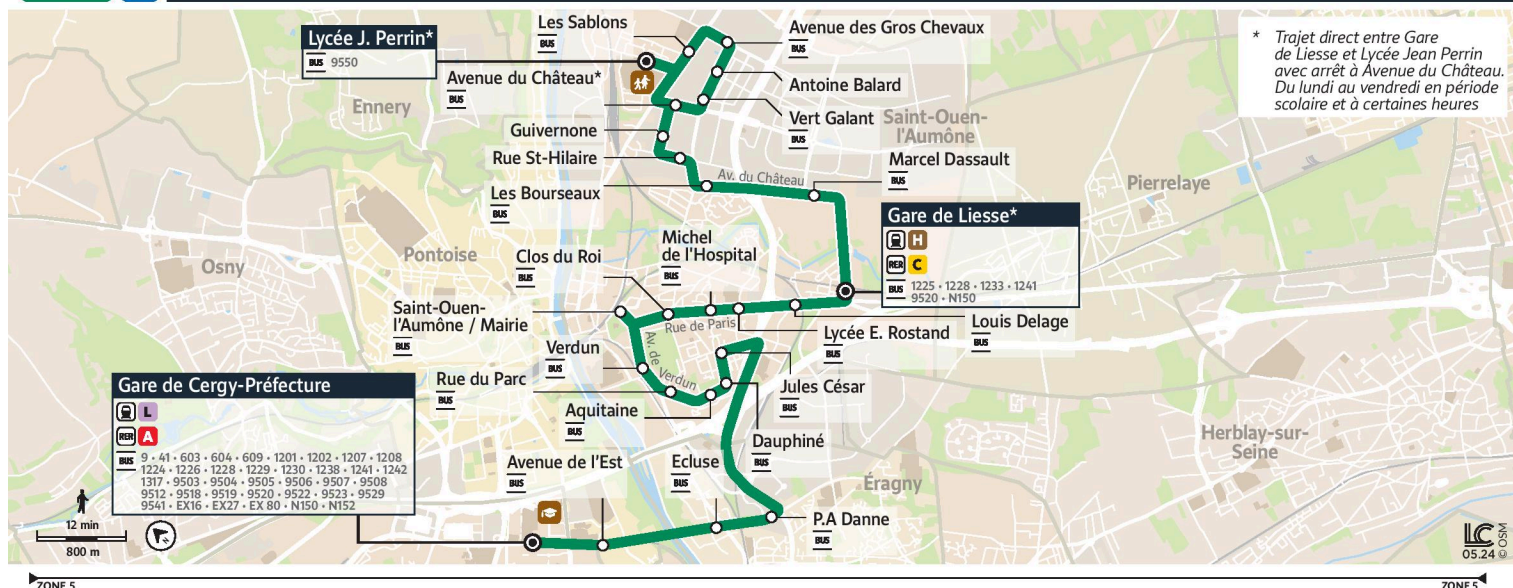

1232

Direction :
Gare de Cergy Préfecture

1232 Gare de Cergy-Préfecture ↔ Saint-Ouen l'Aumône Lycée Jean Perrin

Horaires valables

du 2 Septembre 2024 au 6 juillet 2025 inclus

		Samedi										
SAINT-OUEN-L'AUMÔNE	Lycée J. Perrin	6:07	6:56	7:48	8:42	9:27	10:12	10:55	11:48	12:41	13:18	14:11
	Les Sablons	6:08	6:57	7:49	8:43	9:28	10:13	10:56	11:49	12:42	13:19	14:12
	Avenue des Gros Chevaux	6:09	6:58	7:50	8:44	9:29	10:14	10:57	11:50	12:43	13:20	14:13
	Antoine Balard	6:10	6:59	7:51	8:45	9:30	10:15	10:58	11:51	12:44	13:21	14:14
	Vert Galant	6:10	6:59	7:51	8:45	9:30	10:15	10:58	11:51	12:44	13:21	14:14
	Avenue du Château	6:11	7:00	7:52	8:46	9:31	10:16	10:59	11:52	12:45	13:22	14:15
	Guivernone	6:11	7:01	7:53	8:47	9:32	10:17	11:00	11:53	12:46	13:23	14:16
	Rue St Hilaire	6:12	7:02	7:54	8:48	9:33	10:18	11:01	11:54	12:47	13:24	14:17
	Les Bourseaux	6:13	7:03	7:55	8:49	9:34	10:19	11:02	11:55	12:48	13:25	14:18
	Marcel Dassault	6:15	7:05	7:57	8:51	9:36	10:21	11:04	11:57	12:50	13:27	14:20
	Avenue du Château	|	|	|	|	|	|	|	|	|	|	|
	Gare de Liesse	6:18	7:08	8:00	8:54	9:39	10:24	11:07	12:00	12:53	13:30	14:23
	Louis Delage	6:20	7:10	8:02	8:56	9:41	10:26	11:09	12:02	12:55	13:32	14:25
	Lycée E. Rostand	6:22	7:12	8:04	8:58	9:43	10:28	11:11	12:04	12:57	13:34	14:27
	Michel de l'Hospital	6:23	7:13	8:05	8:59	9:44	10:29	11:12	12:05	12:58	13:35	14:28
	Clos du Roi	6:24	7:14	8:06	9:00	9:45	10:31	11:14	12:07	13:00	13:37	14:30
	Saint Ouen l'Aumône/Mairie	6:27	7:17	8:09	9:03	9:48	10:34	11:17	12:10	13:03	13:40	14:33
Verdun	6:29	7:19	8:11	9:05	9:50	10:36	11:19	12:12	13:05	13:42	14:35	
Rue du Parc	6:30	7:20	8:12	9:07	9:52	10:38	11:21	12:14	13:07	13:43	14:36	
Aquitaine	6:31	7:21	8:14	9:08	9:53	10:39	11:22	12:15	13:08	13:45	14:38	
Dauphiné	6:32	7:22	8:15	9:10	9:55	10:41	11:24	12:17	13:10	13:46	14:39	
Jules César	6:33	7:23	8:16	9:11	9:56	10:42	11:25	12:18	13:11	13:47	14:40	
La Danne	6:37	7:27	8:20	9:15	10:00	10:46	11:29	12:22	13:15	13:51	14:44	
ERAGNY-SUR-OISE	Ecluse	6:38	7:28	8:21	9:16	10:01	10:47	11:30	12:23	13:16	13:52	14:45
CERGY	Avenue de l'Est	6:40	7:30	8:23	9:18	10:03	10:49	11:32	12:25	13:18	13:54	14:47
	Gare de Cergy Préfecture	6:41	7:31	8:25	9:20	10:05	10:51	11:34	12:27	13:20	13:56	14:49

Note(s) de renvoi :

: Circule uniquement en période scolaire

@CPConflu_IDFM

Francillité Seine et Oise
ZAC du Vert Galant
13 rue de la Tréate
95 310 Saint-Ouen-l'Aumône
01 34 42 75 15

iledefrance-mobilites.fr
Application disponible sur :