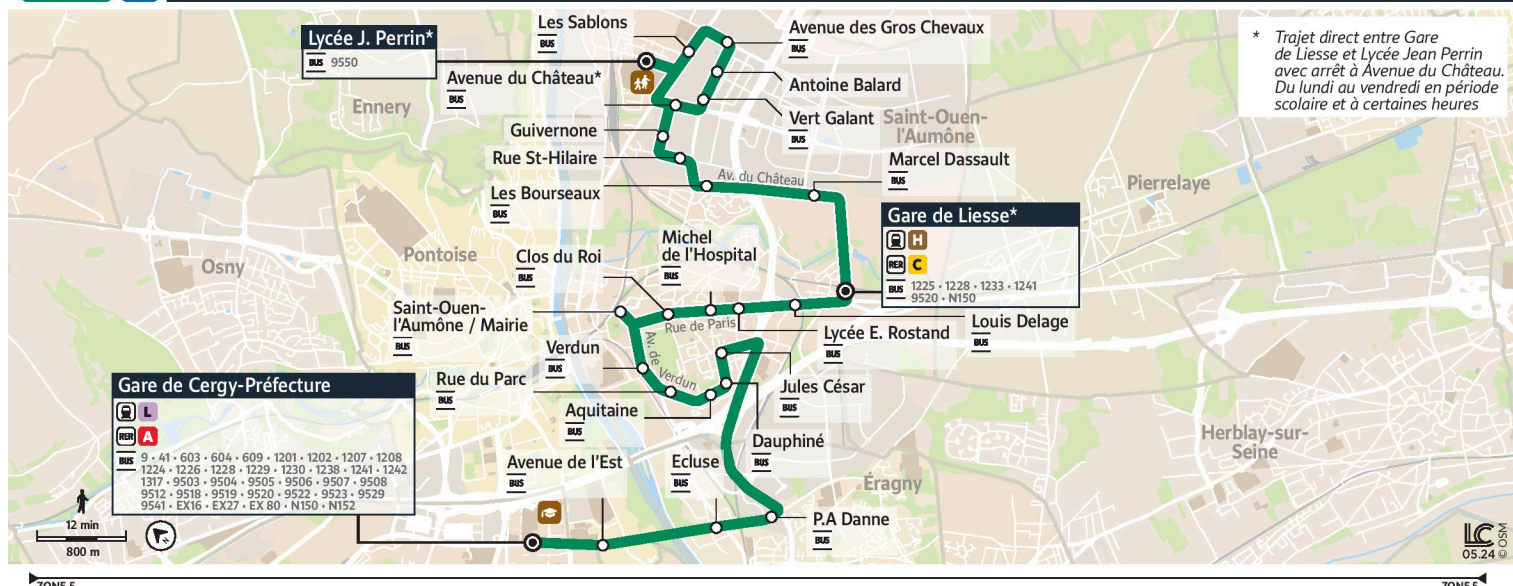

# 1232

Direction :  
Gare de Cergy Préfecture

1232 Gare de Cergy-Préfecture ↔ Saint-Ouen l'Aumône Lycée Jean Perrin

Horaires valables

du 2 Septembre 2024 au 6 juillet 2025 inclus

Du Lundi au Vendredi

<b>SAINT-OUEN-L'AUMÔNE</b>	Lycée J. Perrin	5:04	5:47	6:09	6:29	6:43	7:06	7:33	7:57	8:26	8:47	9:08	9:25	9:41	10:00	10:18
	Les Sablons	5:05	5:48	6:10	6:30	6:44	7:07	7:34	7:58	8:27	8:48	9:09	9:26	9:42	10:01	10:19
	Avenue des Gros Chevaux	5:06	5:49	6:11	6:31	6:45	7:08	7:35	7:59	8:28	8:49	9:10	9:27	9:43	10:02	10:20
	Antoine Balard	5:07	5:50	6:12	6:32	6:46	7:09	7:36	8:00	8:29	8:50	9:11	9:28	9:44	10:03	10:21
	Vert Galant	5:07	5:50	6:12	6:32	6:46	7:09	7:36	8:00	8:30	8:51	9:11	9:28	9:44	10:03	10:21
	Avenue du Château	5:08	5:51	6:13	6:33	6:47	7:10	7:37	8:01	8:31	8:52	9:12	9:29	9:45	10:04	10:22
	Guivernone	5:08	5:52	6:14	6:34	6:48	7:11	7:38	8:02	8:32	8:53	9:13	9:30	9:46	10:05	10:23
	Rue St Hilaire	5:09	5:53	6:15	6:35	6:49	7:12	7:39	8:04	8:33	8:54	9:14	9:31	9:47	10:06	10:24
	Les Bourseaux	5:10	5:54	6:16	6:36	6:50	7:13	7:40	8:05	8:34	8:55	9:15	9:32	9:48	10:07	10:25
	Marcel Dassault	5:12	5:56	6:18	6:38	6:52	7:15	7:42	8:07	8:36	8:58	9:17	9:34	9:50	10:09	10:27
	Avenue du Château															
	Gare de Liesse	5:14	5:58	6:20	6:41	6:55	7:18	7:45	8:10	8:39	9:01	9:20	9:37	9:53	10:12	10:30
	Louis Delage	5:15	5:59	6:21	6:43	6:57	7:20	7:47	8:12	8:41	9:03	9:22	9:39	9:55	10:14	10:32
	Lycée E. Rostand	5:17	6:01	6:23	6:45	6:59	7:22	7:49	8:15	8:43	9:05	9:24	9:41	9:57	10:16	10:34
	Michel de l'Hospital	5:18	6:02	6:24	6:46	7:00	7:23	7:50	8:16	8:44	9:06	9:25	9:42	9:58	10:17	10:35
	Clos du Roi	5:19	6:03	6:26	6:48	7:02	7:25	7:52	8:18	8:46	9:08	9:27	9:44	10:00	10:19	10:37
Saint Ouen l'Aumône/Mairie	5:22	6:06	6:29	6:51	7:05	7:29	7:56	8:22	8:50	9:12	9:30	9:47	10:03	10:22	10:40	
Verdun	5:24	6:08	6:31	6:53	7:07	7:31	7:58	8:24	8:52	9:14	9:32	9:49	10:05	10:24	10:42	
Rue du Parc	5:25	6:09	6:32	6:54	7:08	7:32	7:59	8:26	8:54	9:16	9:33	9:50	10:06	10:25	10:43	
Aquitaine	5:26	6:10	6:33	6:55	7:10	7:34	8:01	8:27	8:55	9:17	9:35	9:52	10:08	10:27	10:45	
Dauphiné	5:27	6:11	6:34	6:56	7:11	7:35	8:02	8:29	8:57	9:19	9:36	9:53	10:09	10:28	10:46	
Jules César	5:28	6:12	6:35	6:57	7:12	7:36	8:03	8:30	8:58	9:20	9:37	9:54	10:10	10:29	10:47	
La Danne	5:32	6:16	6:39	7:02	7:17	7:41	8:08	8:36	9:04	9:25	9:41	9:58	10:14	10:33	10:51	
<b>ERAGNY-SUR-OISE</b>	Ecluse	5:33	6:17	6:40	7:03	7:18	7:42	8:09	8:37	9:05	9:26	9:42	9:59	10:15	10:34	10:52
<b>CERGY</b>	Avenue de l'Est	5:35	6:19	6:42	7:05	7:20	7:44	8:12	8:40	9:08	9:29	9:44	10:01	10:17	10:36	10:54
	Gare de Cergy Préfecture	5:36	6:21	6:44	7:07	7:22	7:46	8:14	8:42	9:10	9:31	9:46	10:03	10:19	10:38	10:56