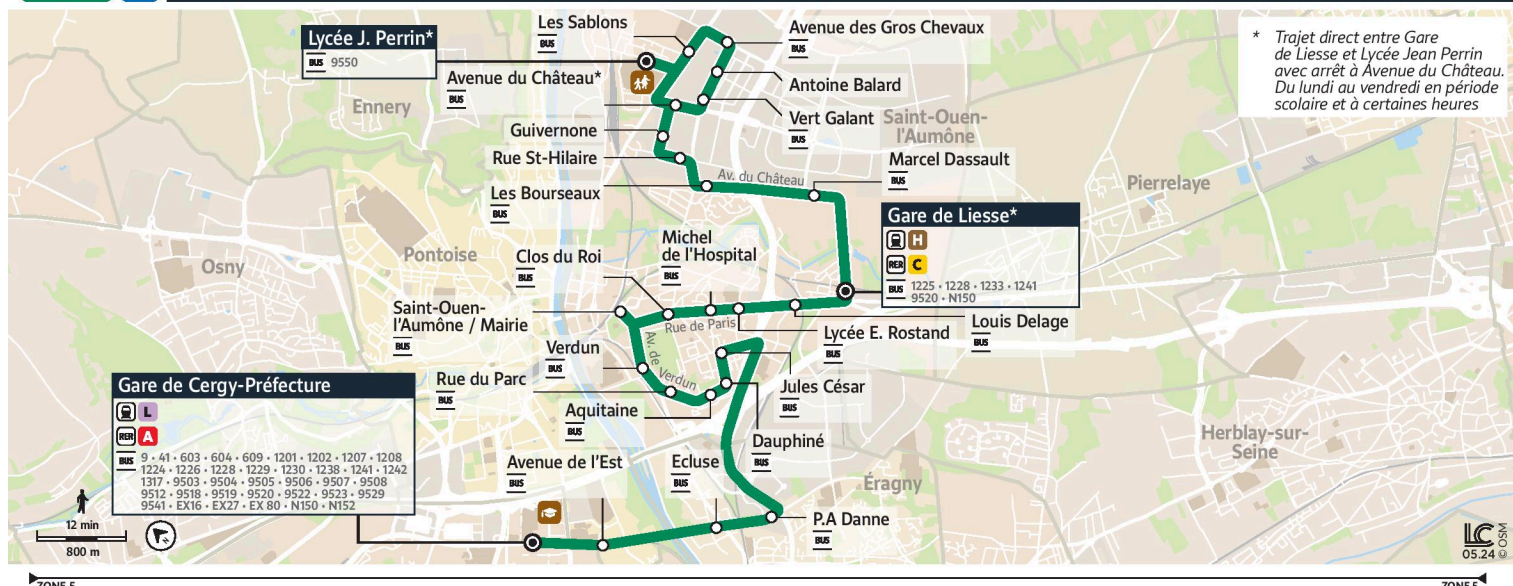

1232

Direction :

**Saint Ouen L'Aumône
Lycée Jean Perrin**

1232 Gare de Cergy-Préfecture ↔ Saint-Ouen l'Aumône Lycée Jean Perrin

Horaires valables

du 2 Septembre 2024 au 6 juillet 2025 inclus

Dimanche et Jours Fériés

	Gare de Cergy Préfecture	6:49	8:08	9:28	11:01	12:01	13:20	15:02	16:22	17:41	19:03	20:23	21:42	22:14
CERGY	Avenue de l'Est	6:50	8:09	9:29	11:02	12:02	13:21	15:03	16:23	17:42	19:04	20:24	21:43	22:15
	Ecluse	6:52	8:11	9:31	11:04	12:04	13:23	15:05	16:25	17:44	19:06	20:26	21:45	22:17
	La Danne	6:53	8:12	9:32	11:05	12:05	13:24	15:06	16:26	17:45	19:07	20:27	21:46	22:18
SAINT-OUEN-L'AUMÔNE	Jules César	6:58	8:17	9:37	11:10	12:10	13:29	15:11	16:31	17:50	19:12	20:32	21:51	22:23
	Dauphiné	6:59	8:18	9:38	11:11	12:11	13:30	15:12	16:32	17:51	19:13	20:33	21:52	22:24
	Aquitaine	7:00	8:19	9:39	11:13	12:13	13:31	15:13	16:33	17:52	19:14	20:34	21:53	22:25
	Rue du Parc	7:02	8:21	9:41	11:15	12:15	13:33	15:15	16:35	17:54	19:16	20:36	21:55	22:27
	Verdun	7:03	8:22	9:42	11:16	12:16	13:34	15:16	16:36	17:55	19:17	20:37	21:56	22:28
	Saint Ouen l'Aumône/Mairie	7:05	8:24	9:45	11:19	12:19	13:36	15:18	16:38	17:57	19:19	20:39	21:58	22:30
	Clos du Roi	7:07	8:26	9:47	11:21	12:21	13:38	15:20	16:40	17:59	19:21	20:41	22:00	22:32
	Michel de l'Hospital	7:07	8:26	9:47	11:22	12:22	13:39	15:21	16:41	18:00	19:22	20:42	22:01	22:32
	Lycée E. Rostand	7:08	8:27	9:48	11:23	12:23	13:40	15:22	16:42	18:01	19:23	20:43	22:02	22:33
	Louis Delage	7:10	8:29	9:50	11:25	12:25	13:42	15:24	16:44	18:03	19:25	20:45	22:04	22:35
	Gare de Liesse	7:12	8:31	9:52	11:30	12:30	13:44	15:26	16:46	18:05	19:30	20:50	22:06	22:37
	Marcel Dassault	7:14	8:33	9:54	11:32	12:32	13:46	15:28	16:48	18:07	19:32	20:52	22:08	22:39
	Les Bourseaux	7:16	8:35	9:56	11:34	12:34	13:48	15:30	16:50	18:09	19:34	20:54	22:10	22:41
	Rue St Hilaire	7:17	8:36	9:57	11:35	12:35	13:49	15:31	16:51	18:10	19:35	20:55	22:11	22:42
	Guivernone	7:18	8:37	9:58	11:36	12:36	13:50	15:32	16:52	18:11	19:36	20:56	22:12	22:43
	Avenue du Château	7:19	8:38	9:59	11:36	12:36	13:50	15:33	16:53	18:12	19:37	20:57	22:12	22:43
	Vert Galant	7:20	8:39	10:00	11:37	12:37	13:51	15:34	16:54	18:13	19:38	20:58	22:13	22:44
	Antoine Balard	7:21	8:40	10:01	11:38	12:38	13:52	15:35	16:55	18:14	19:39	20:59	22:14	22:45
	Avenue des Gros Chevaux	7:21	8:40	10:01	11:38	12:38	13:52	15:35	16:55	18:14	19:39	20:59	22:14	22:45
	Les Sablons	7:22	8:41	10:02	11:39	12:39	13:53	15:36	16:56	18:15	19:40	21:00	22:15	22:46
	Avenue du Château	|	|	|	|	|	|	|	|	|	|	|	|	|
	Lycée J. Perrin	7:24	8:43	10:04	11:41	12:41	13:55	15:38	16:58	18:17	19:42	21:02	22:17	22:48

Note(s) de renvoi :

: Circule uniquement en période scolaire

@CPConflu_IDFM

Francillité Seine et Oise
ZAC du Vert Galant
13 rue de la Tréate
95 310 Saint-Ouen-L'Aumône
01 34 42 75 15

iledefrance-mobilites.fr
Application disponible sur :