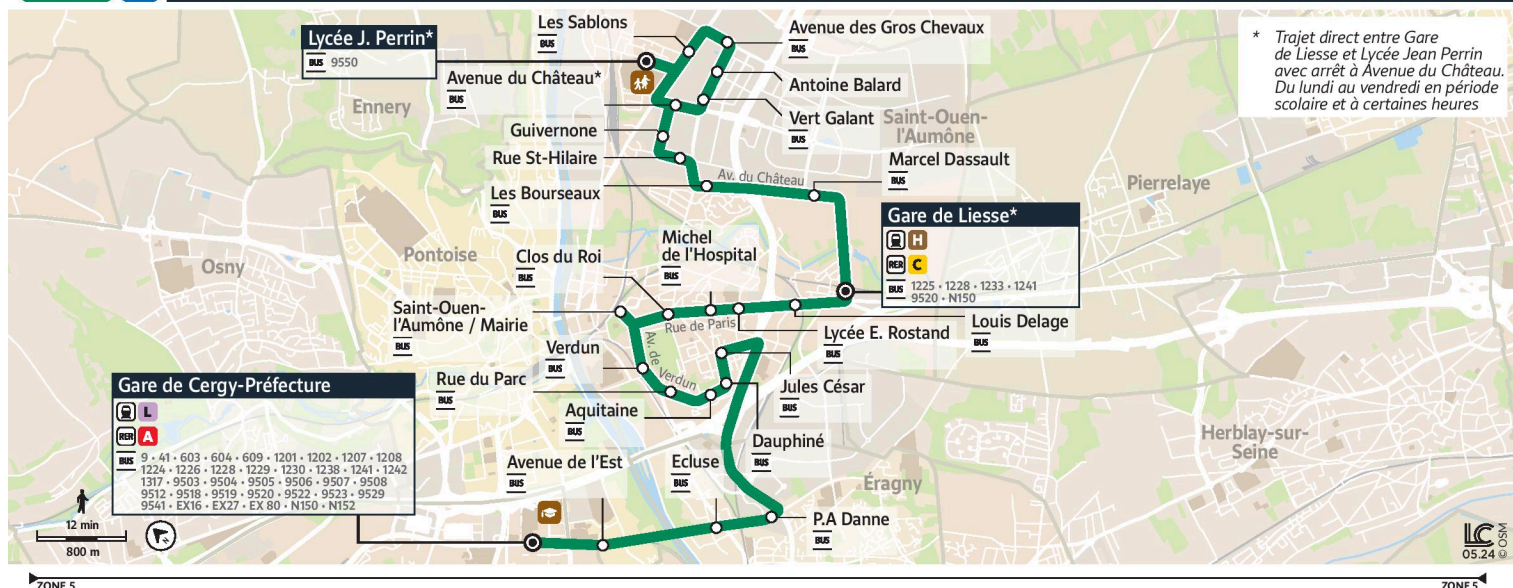

1232

Direction :

**Saint Ouen L'Aumône
Lycée Jean Perrin**

1232 Gare de Cergy-Préfecture ↔ Saint-Ouen l'Aumône Lycée Jean Perrin

Horaires valables

du 2 Septembre 2024 au 6 juillet 2025 inclus

Du Lundi au Vendredi

	Gare de Cergy Préfecture	5:10	5:46	6:26	6:50	7:10	7:18	7:39	8:08		8:37	8:53	9:16	9:35	9:57
CERGY	Avenue de l'Est	5:11	5:47	6:27	6:51	7:11	7:19	7:40	8:09		8:38	8:54	9:17	9:36	9:58
	Ecluse	5:12	5:48	6:28	6:52	7:12	7:20	7:41	8:10		8:39	8:55	9:18	9:37	9:59
	La Danne	5:13	5:49	6:29	6:53	7:13	7:21	7:42	8:11		8:40	8:56	9:19	9:38	10:00
SAINT-OUEN-L'AUMÔNE	Jules César	5:18	5:54	6:34	7:00	7:20	7:28	7:49	8:19		8:48	9:04	9:27	9:45	10:07
	Dauphiné	5:19	5:55	6:35	7:01	7:21	7:29	7:50	8:20		8:49	9:05	9:28	9:46	10:08
	Aquitaine	5:20	5:56	6:36	7:02	7:22	7:30	7:51	8:21		8:50	9:06	9:29	9:47	10:09
	Rue du Parc	5:21	5:58	6:38	7:04	7:24	7:32	7:53	8:23		8:52	9:08	9:31	9:49	10:11
	Verdun	5:22	5:59	6:39	7:05	7:25	7:33	7:54	8:24		8:53	9:09	9:32	9:50	10:12
	Saint Ouen l'Aumône/Mairie	5:24	6:01	6:41	7:07	7:28	7:36	7:57	8:27		8:56	9:12	9:35	9:53	10:15
	Clos du Roi	5:26	6:03	6:43	7:09	7:30	7:38	8:00	8:30		8:59	9:15	9:38	9:55	10:17
	Michel de l'Hospital	5:26	6:03	6:44	7:10	7:31	7:39	8:01	8:31		9:00	9:16	9:39	9:56	10:18
	Lycée E. Rostand	5:27	6:04	6:45	7:11	7:32	7:40	8:02	8:32		9:01	9:17	9:40	9:57	10:19
	Louis Delage	5:29	6:06	6:47	7:13	7:34	7:42	8:04	8:34		9:03	9:19	9:42	9:59	10:21
	Gare de Liesse	5:31	6:08	6:50	7:15	7:37	7:48	8:07	8:39	8:11	9:06	9:24	9:44	10:01	10:23
	Marcel Dassault	5:33	6:10	6:52	7:17	7:39	7:50	8:09	8:41		9:08	9:26	9:46	10:03	10:25
	Les Bourseaux	5:35	6:12	6:54	7:19	7:41	7:52	8:11	8:43		9:10	9:28	9:48	10:05	10:27
	Rue St Hilaire	5:36	6:13	6:55	7:20	7:43	7:54	8:13	8:44		9:11	9:29	9:49	10:06	10:28
	Guivernone	5:37	6:14	6:56	7:21	7:44	7:55	8:14	8:45		9:12	9:30	9:50	10:07	10:29
	Avenue du Château	5:38	6:15	6:57	7:22	7:45	7:56	8:15	8:46		9:13	9:31	9:51	10:08	10:30
	Vert Galant	5:39	6:16	6:58	7:23	7:46	7:57	8:16	8:47		9:14	9:32	9:52	10:09	10:31
	Antoine Balard	5:40	6:17	6:59	7:24	7:47	7:58	8:17	8:48		9:15	9:33	9:53	10:10	10:32
	Avenue des Gros Chevaux	5:40	6:17	6:59	7:24	7:48	7:59	8:18	8:48		9:15	9:33	9:53	10:10	10:32
	Les Sablons	5:41	6:18	7:00	7:25	7:49	8:00	8:19	8:49		9:16	9:34	9:54	10:11	10:33
	Avenue du Château	|	|	|	|	|	|	|	|	8:19	|	|	|	|	|
	Lycée J. Perrin	5:43	6:20	7:02	7:27	7:51	8:02	8:21	8:51	8:21	9:18	9:36	9:56	10:13	10:35

Note(s) de renvoi :

: Circule uniquement en période scolaire

@CPConflu_IDFM

Francillité Seine et Oise
ZAC du Vert Galant
13 rue de la Tréate
95 310 Saint-Ouen-L'Aumône
01 34 42 75 15

iledefrance-mobilites.fr
Application disponible sur :