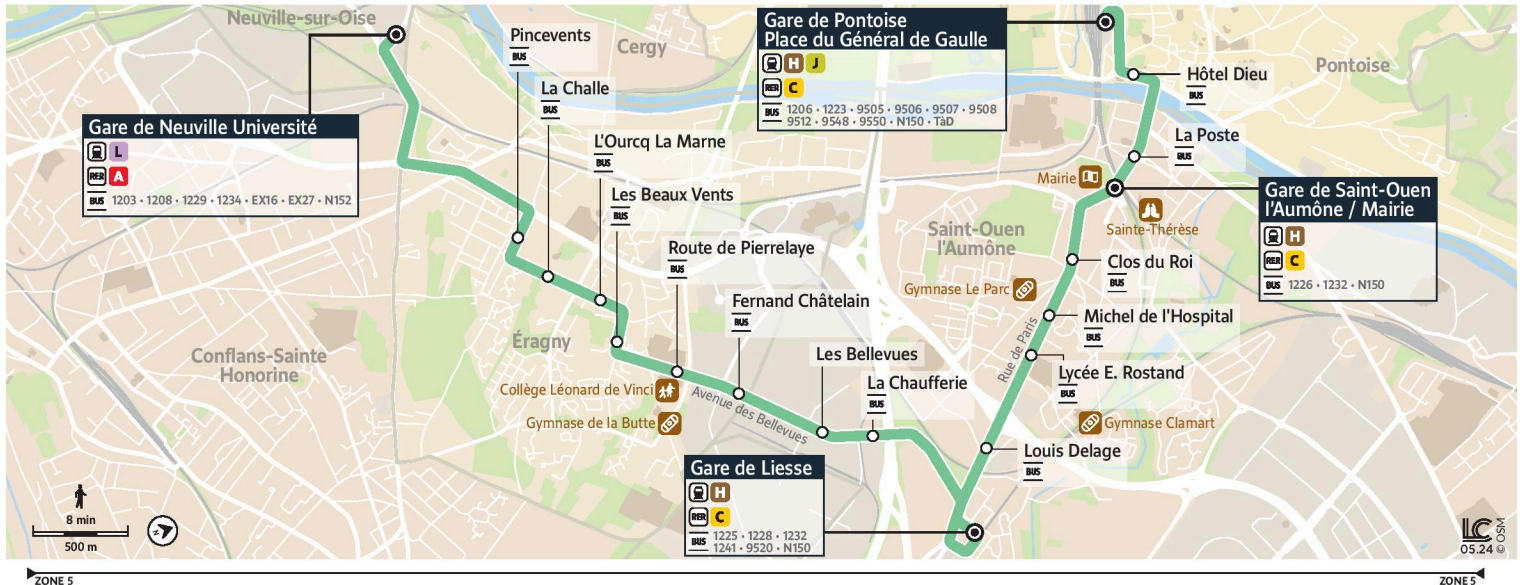

iledefrance-mobilites.fr
Application disponible sur :

1233

Direction :
Gare de Neuville Université

1233 Gare de Neuville Université ↔ Gare de Pontoise Place du Général de Gaulle

Horaires valables

du 2 Septembre 2024 au 6 juillet 2025 inclus