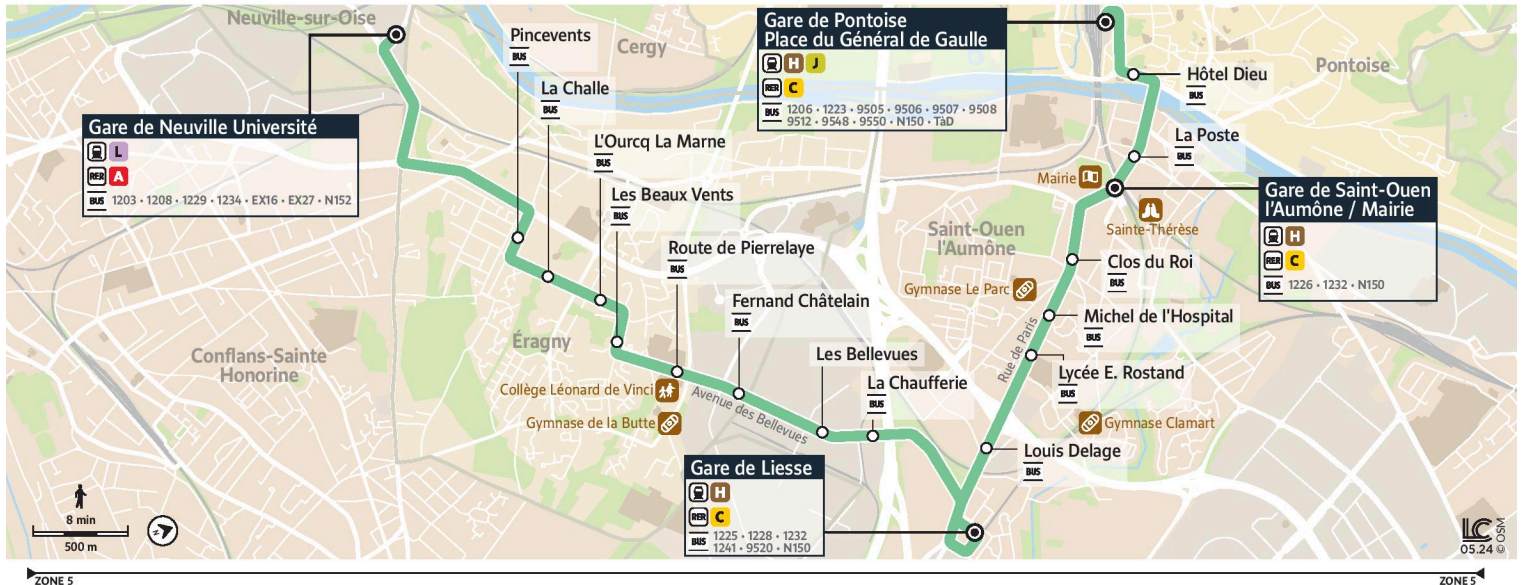

iledefrance-mobilites.fr
Application disponible sur :

1233

Direction :

Gare de Pontoise
Place du Général de Gaulle

1233

Gare de Neuville Université ↔ Gare de Pontoise Place du Général de Gaulle

Horaires valables