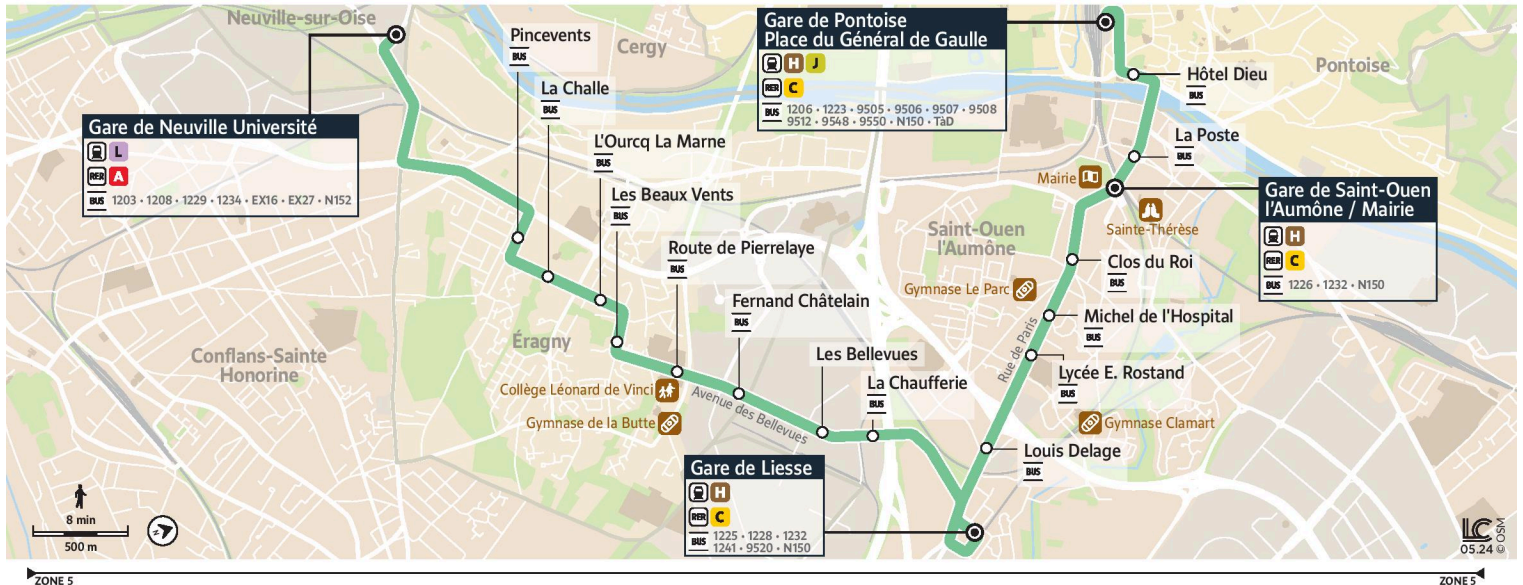

iledefrance-mobilites.fr
Application disponible sur :

1233

Direction :

Gare de Pontoise
Place du Général de Gaulle

1233

Gare de Neuville Université

Gare de Pontoise Place du Général de Gaulle

Horaires valables

du 2 Septembre 2024 au 6 juillet 2025 inclus

Du Lundi au Vendredi

		5:14	5:43	6:01	6:17	6:32	6:47	7:01	7:17	7:31	7:48	8:07	8:20	8:33	8:45
NEUVILLE-SUR-OISE	Gare de Neuville Université														
ERAGNY-SUR-OISE	Pincevents	5:19	5:48	6:07	6:23	6:38	6:53	7:07	7:23	7:37	7:54	8:14	8:27	8:40	8:52
	La Challe	5:20	5:49	6:08	6:24	6:39	6:54	7:08	7:24	7:38	7:56	8:15	8:28	8:41	8:53
	L'Ourcq-La Marne	5:21	5:50	6:09	6:25	6:40	6:55	7:09	7:25	7:39	7:57	8:16	8:29	8:42	8:54
	Les Beaux Vents	5:22	5:51	6:10	6:26	6:41	6:57	7:11	7:27	7:41	7:58	8:18	8:31	8:44	8:56
	Route de Pierrelaye	5:23	5:52	6:11	6:27	6:42	6:58	7:12	7:28	7:42	8:00	8:19	8:32	8:45	8:57
	Fernand Châtelain	5:24	5:53	6:12	6:28	6:43	6:59	7:13	7:29	7:43	8:01	8:20	8:33	8:46	8:58
SAINT-OUEN-L'AUMÔNE	Les Bellevues	5:25	5:54	6:13	6:29	6:44	7:00	7:14	7:30	7:45	8:03	8:22	8:35	8:48	9:00
	La Chaufferie	5:26	5:55	6:14	6:30	6:45	7:01	7:15	7:31	7:45	8:03	8:22	8:35	8:48	9:00
	Gare de Liesse	5:29	5:58	6:17	6:33	6:48	7:04	7:19	7:34	7:49	8:09	8:26	8:39	8:54	9:04
	Louis Delage	5:30	5:59	6:18	6:34	6:49	7:05	7:21	7:36	7:51	8:11	8:28	8:41	8:56	9:06
	Lycée E. Rostand	5:32	6:01	6:20	6:36	6:51	7:07	7:23	7:38	7:53	8:13	8:30	8:43	8:58	9:08
	Michel de l'Hospital	5:33	6:02	6:21	6:37	6:52	7:08	7:24	7:39	7:54	8:14	8:31	8:44	8:59	9:09
	Clos du Roi	5:34	6:03	6:22	6:38	6:53	7:09	7:25	7:40	7:55	8:15	8:33	8:46	9:01	9:10
	Saint Ouen l'Aumône/Mairie	5:35	6:04	6:23	6:40	6:55	7:11	7:27	7:42	7:57	8:17	8:35	8:48	9:03	9:12
PONTOISE	La Poste	5:36	6:05	6:24	6:41	6:56	7:12	7:28	7:43	7:58	8:18	8:36	8:49	9:04	9:13
	Hôtel Dieu	5:38	6:07	6:26	6:43	6:58	7:14	7:31	7:46	8:01	8:22	8:40	8:53	9:08	9:16
	Gare de Pontoise Place du Général de Gaulle	5:39	6:09	6:28	6:45	7:00	7:16	7:33	7:48	8:03	8:24	8:42	8:55	9:10	9:18