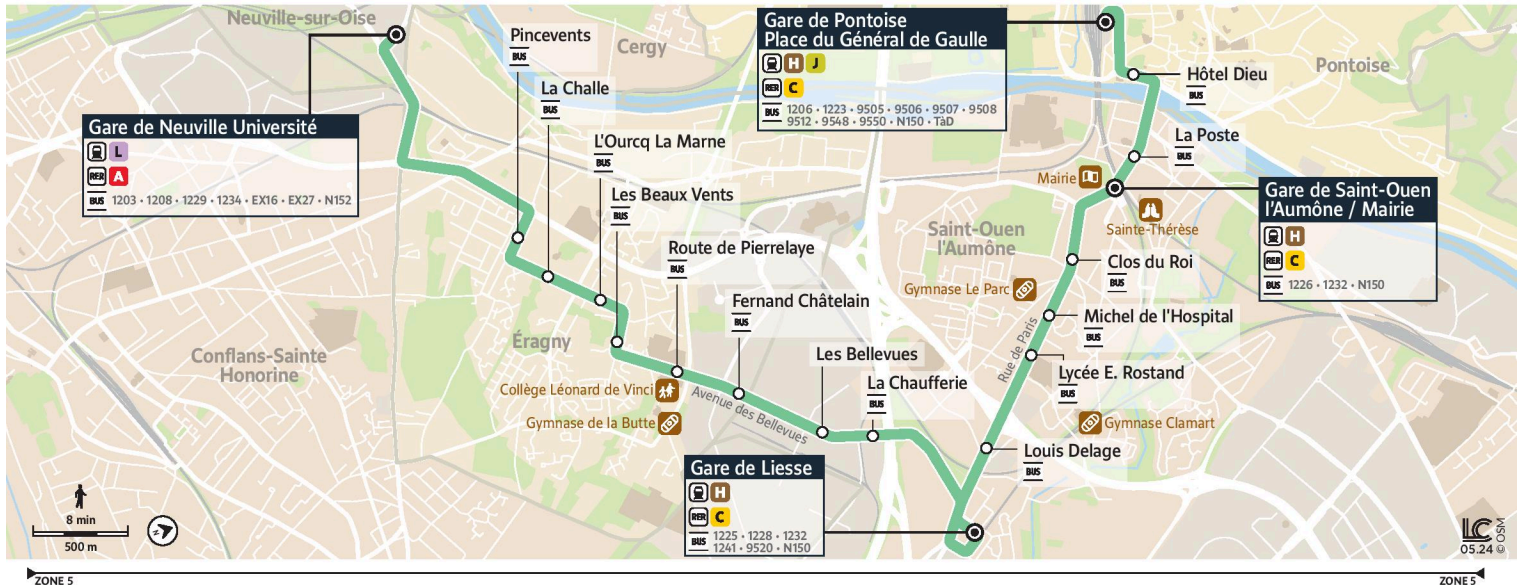

iledefrance-mobilites.fr
Application disponible sur :
Google Play | Apple Store

1233

Direction :

Gare de Pontoise
Place du Général de Gaulle

1233 Gare de Neuville Université ↔ Gare de Pontoise Place du Général de Gaulle