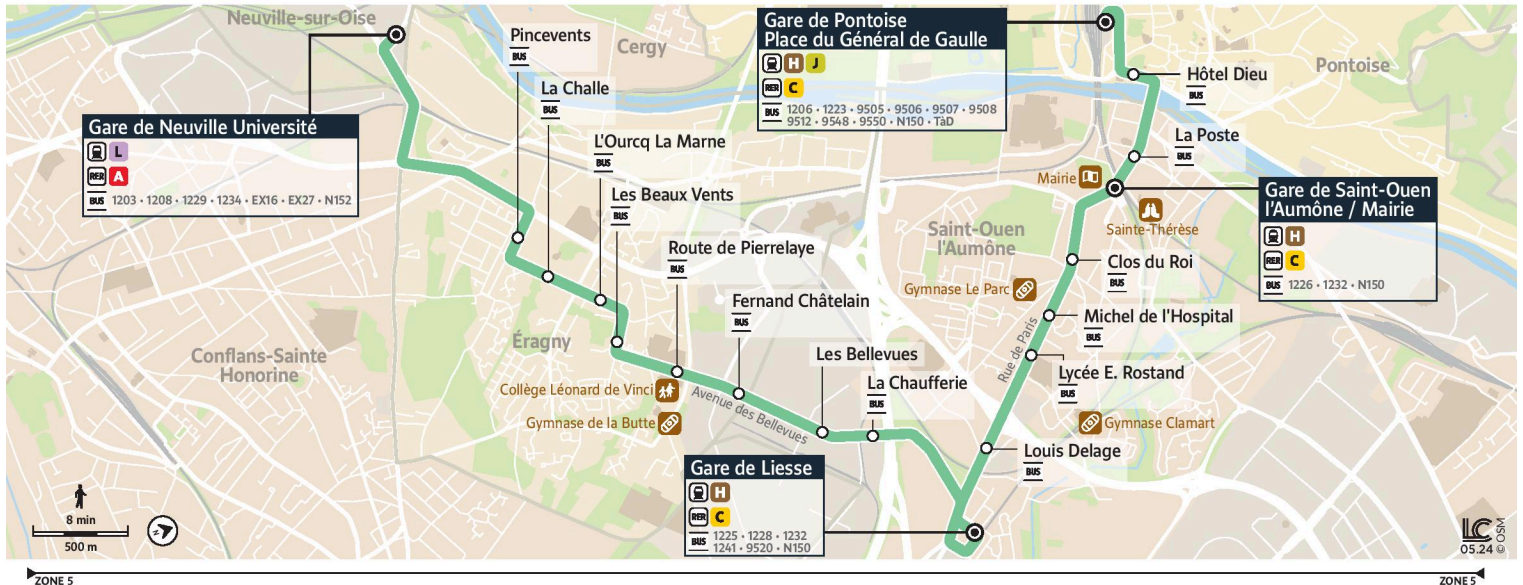

iledefrance-mobilites.fr
Application disponible sur :
Google Play | Apple Store

1233

Direction :

**Gare de Pontoise
Place du Général de Gaulle**

1233

Gare de Neuville Université ↔ Gare de Pontoise Place du Général de Gaulle