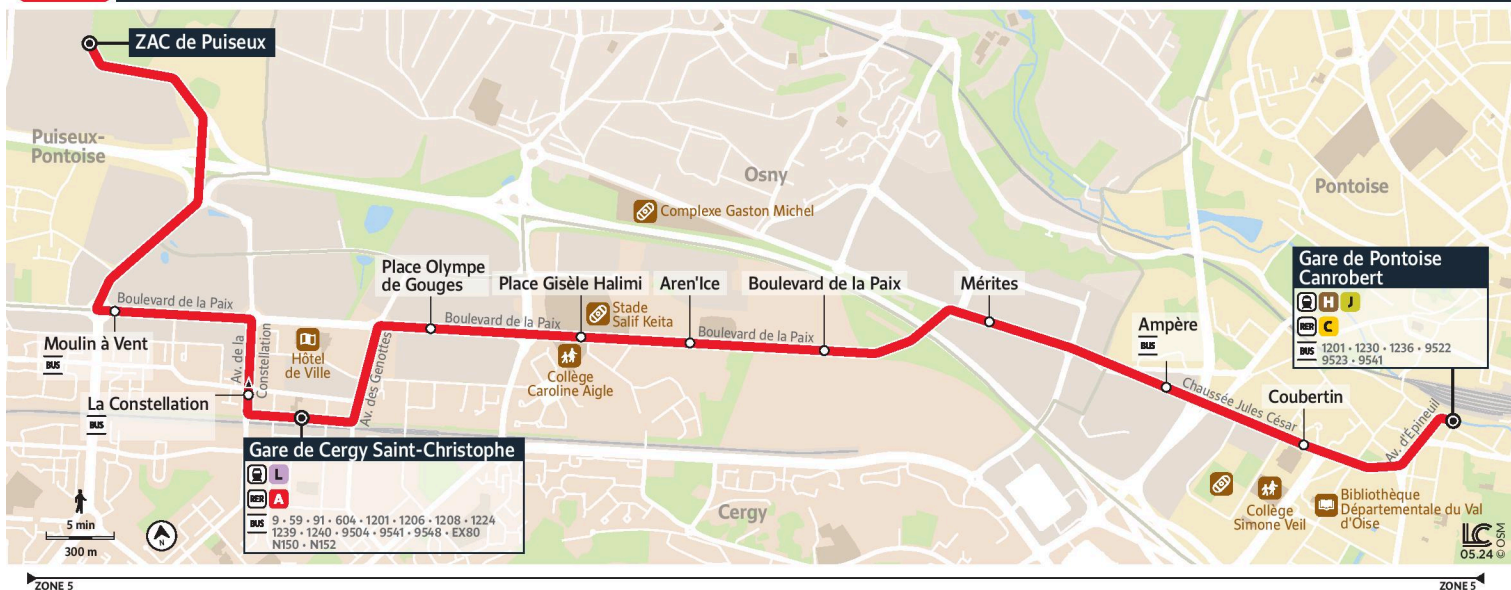

		Du Lundi au Vendredi												
	ZAC de Puiseux							20:15			21:11			
CERGY	Moulin à Vent							20:19			21:15			
	La Constellation							20:20			21:16			
	Gare de Cergy Saint Christophe	19:10	19:26	19:39	19:55	20:21	20:43	21:17	21:37	22:11	22:43			
	Place Olympe de Gougues	19:13	19:29	19:42	19:58	20:24	20:46	21:20	21:40	22:14	22:46			
	Place Gisèle Halimi	19:14	19:30	19:43	19:59	20:25	20:47	21:21	21:41	22:15	22:47			
	Aren'Ice	19:15	19:31	19:44	20:00	20:26	20:48	21:22	21:42	22:16	22:48			
	Boulevard de la Paix	19:17	19:33	19:46	20:02	20:28	20:50	21:24	21:44	22:18	22:50			
OSNY	Mérites	19:18	19:34	19:47	20:03	20:29	20:51	21:25	21:45	22:19	22:51			
PONTOISE	Ampère	19:20	19:36	19:49	20:05	20:31	20:53	21:27	21:47	22:21	22:53			
	Coubertin	19:23	19:38	19:51	20:07	20:33	20:55	21:29	21:49	22:23	22:55			
	Gare de Pontoise Canrobert	19:27	19:42	19:55	20:11	20:37	20:59	21:33	21:53	22:27	22:59			

iledefrance-mobilites.fr
Application disponible sur :

1235

Direction :
Gare de Pontoise Canrobert

1235 Gare de Pontoise Canrobert ↔ Gare de Cergy Saint Christophe ↔ ZAC de Puisieux

Horaires valables

du 2 Septembre 2024 au 6 juillet 2025 inclus