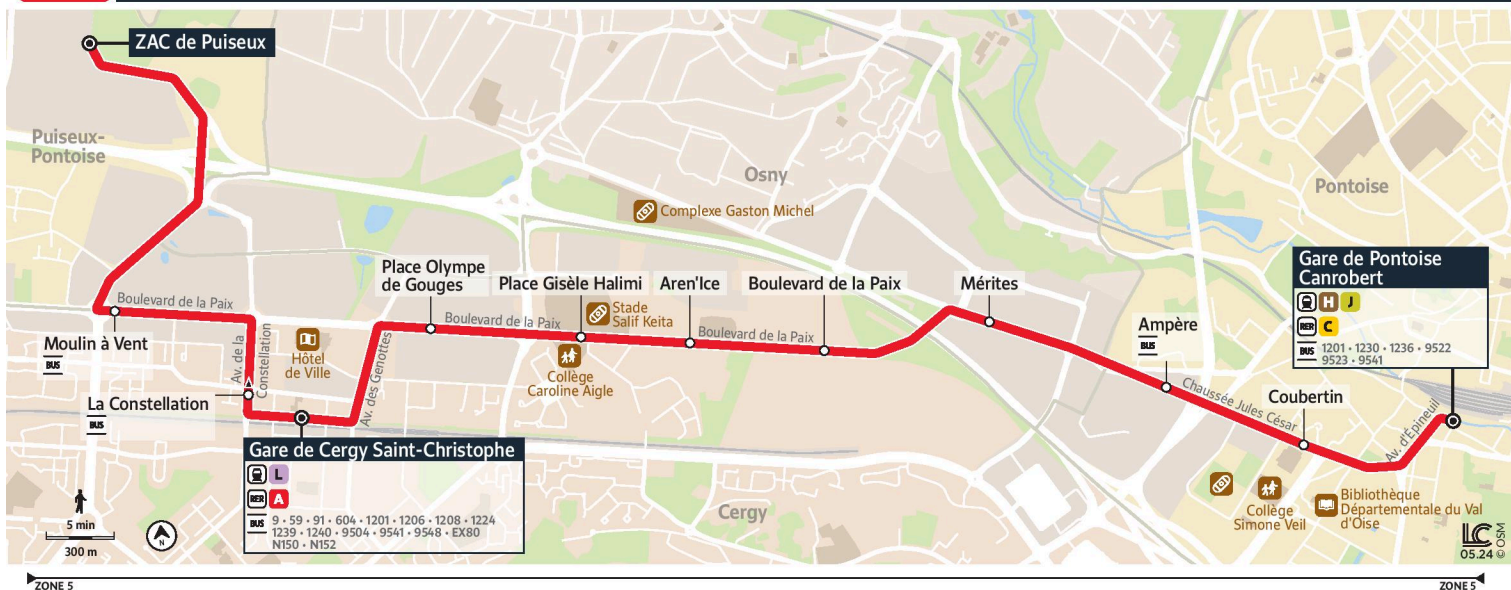

iledefrance-mobilites.fr
Application disponible sur :
Google Play / Apple Store

1235

Direction :
ZAC de Puisieux

1235 Gare de Pontoise Canrobert ↔ Gare de Cergy Saint Christophe ↔ ZAC de Puisieux

Horaires valables