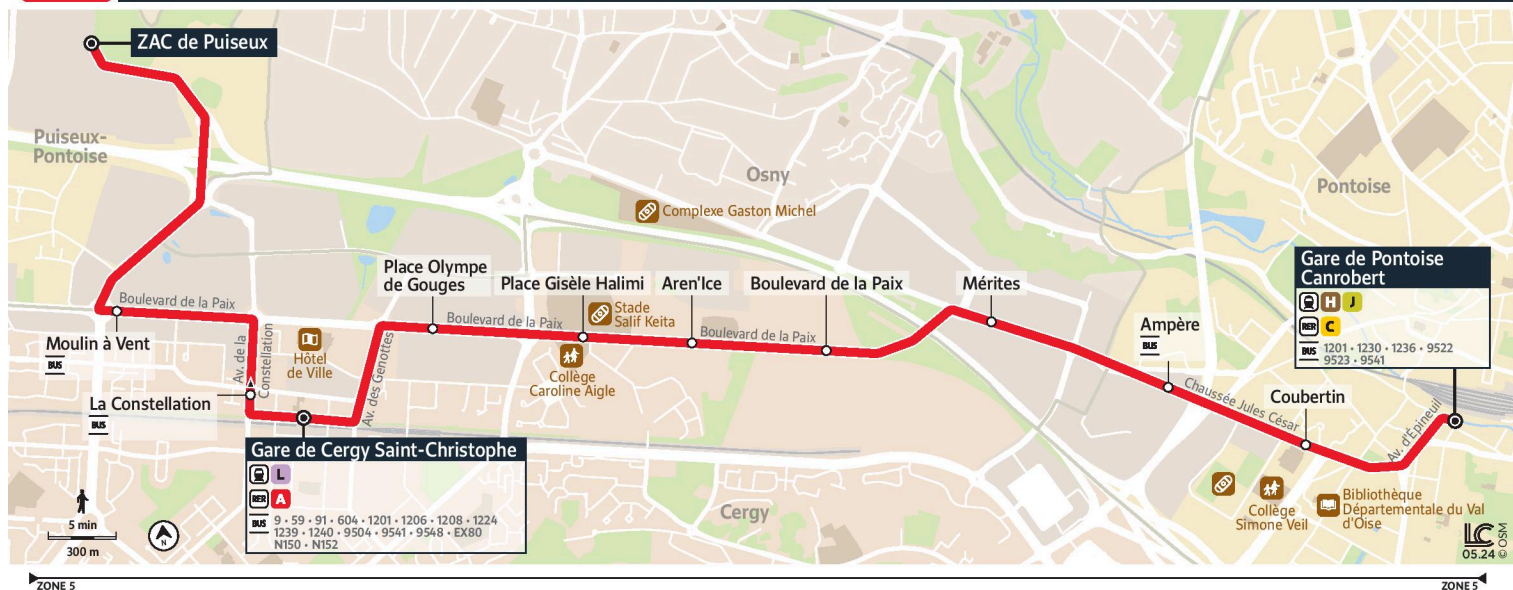

iledefrance-mobilites.fr
Application disponible sur :

1235

Direction :
ZAC de Puiseux

1235 Gare de Pontoise Canrobert ↔ Gare de Cergy Saint Christophe ↔ ZAC de Puiseux

Horaires valables

du 2 Septembre 2024 au 6 juillet 2025 inclus