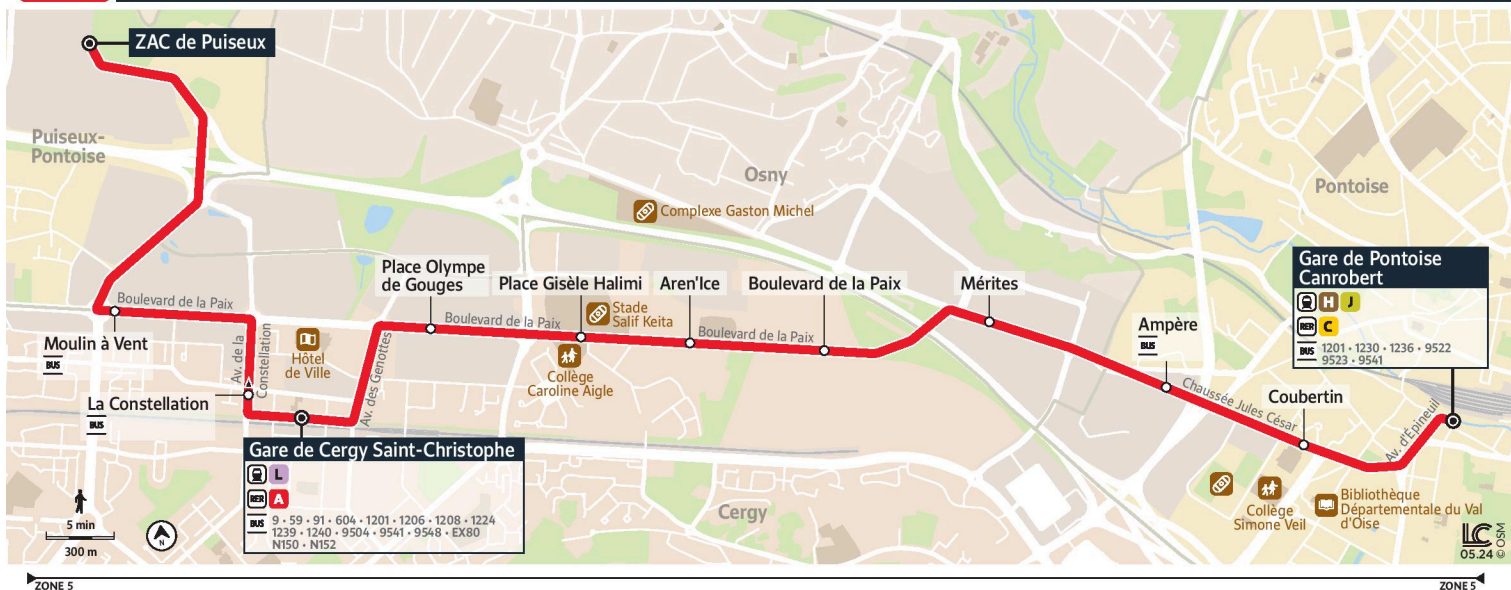

Dimanche et Jours Fériés

		8:08	9:08	10:08	11:08	12:08	13:08	14:08	15:08	16:08	17:08	18:08	19:08	20:08	21:08	22:10
PONTOISE	Gare de Pontoise Canrobert	8:08	9:08	10:08	11:08	12:08	13:08	14:08	15:08	16:08	17:08	18:08	19:08	20:08	21:08	22:10
	Coubertin	8:12	9:12	10:12	11:12	12:12	13:12	14:12	15:12	16:12	17:12	18:12	19:12	20:12	21:12	22:14
	Ampère	8:12	9:12	10:12	11:12	12:12	13:12	14:12	15:12	16:12	17:12	18:12	19:12	20:12	21:12	22:14
OSNY	Mérites	8:14	9:14	10:14	11:14	12:14	13:14	14:14	15:14	16:14	17:14	18:14	19:14	20:14	21:14	22:16
CERGY	Boulevard de la Paix	8:15	9:15	10:15	11:15	12:15	13:15	14:15	15:15	16:15	17:15	18:15	19:15	20:15	21:15	22:17
	Aren'Ice	8:16	9:16	10:16	11:16	12:16	13:16	14:16	15:16	16:16	17:16	18:16	19:16	20:16	21:16	22:18
	Place Gisèle Halimi	8:17	9:17	10:17	11:17	12:17	13:17	14:17	15:17	16:17	17:17	18:17	19:17	20:17	21:17	22:19
	Place Olympe de Gougues	8:19	9:19	10:19	11:19	12:19	13:19	14:19	15:19	16:19	17:19	18:19	19:19	20:19	21:19	22:21
	Gare de Cergy Saint-Christophe	8:23	9:23	10:23	11:23	12:23	13:23	14:23	15:23	16:23	17:23	18:23	19:23	20:23	21:23	22:25
	Gare de Cergy Saint-Christophe															
	La Constellation															
Moulin à Vent																
ZAC de Puiseux																

iledefrance-mobilites.fr
Application disponible sur :

1235

Direction :
Gare de Pontoise Canrobert

1235 Gare de Pontoise Canrobert ↔ Gare de Cergy Saint Christophe ↔ ZAC de Puiseux

Horaires valables

du 2 Septembre 2024 au 6 juillet 2025 inclus