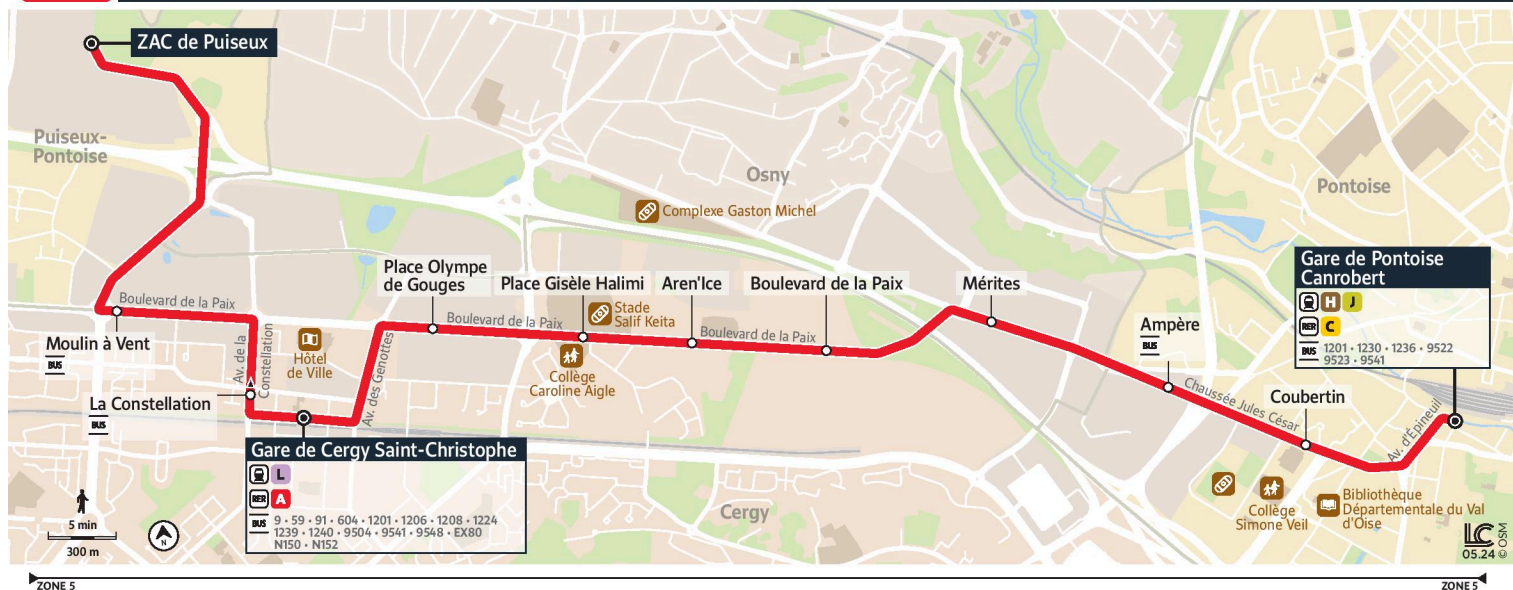

		Samedi											
	ZAC de Puisieux												
CERGY	Moulin à Vent												
	La Constellation												
	Gare de Cergy Saint Christophe	5:24	5:55	6:26	6:56	7:27	7:57	8:35	9:05	9:35	10:05	10:35	11:05
	Place Olympe de Gougues	5:26	5:57	6:28	6:58	7:29	8:00	8:38	9:08	9:38	10:08	10:38	11:08
	Place Gisèle Halimi	5:27	5:58	6:29	6:59	7:30	8:01	8:39	9:09	9:39	10:09	10:39	11:09
	Aren'Ice	5:28	5:59	6:30	7:00	7:31	8:02	8:40	9:10	9:40	10:10	10:40	11:10
OSNY	Boulevard de la Paix	5:30	6:01	6:32	7:02	7:33	8:04	8:42	9:12	9:42	10:12	10:42	11:12
	Mérites	5:31	6:02	6:33	7:03	7:34	8:05	8:43	9:13	9:43	10:13	10:43	11:13
PONTOISE	Ampère	5:33	6:04	6:35	7:05	7:36	8:07	8:45	9:15	9:45	10:15	10:45	11:15
	Coubertin	5:35	6:06	6:37	7:07	7:38	8:09	8:47	9:17	9:47	10:17	10:47	11:17
	Gare de Pontoise Canrobert	5:39	6:10	6:41	7:11	7:42	8:13	8:51	9:21	9:51	10:21	10:51	11:21

iledefrance-mobilites.fr
Application disponible sur :

1235

Direction :
Gare de Pontoise Canrobert

1235 Gare de Pontoise Canrobert ↔ Gare de Cergy Saint Christophe ↔ ZAC de Puiseux

Horaires valables

du 2 Septembre 2024 au 6 juillet 2025 inclus