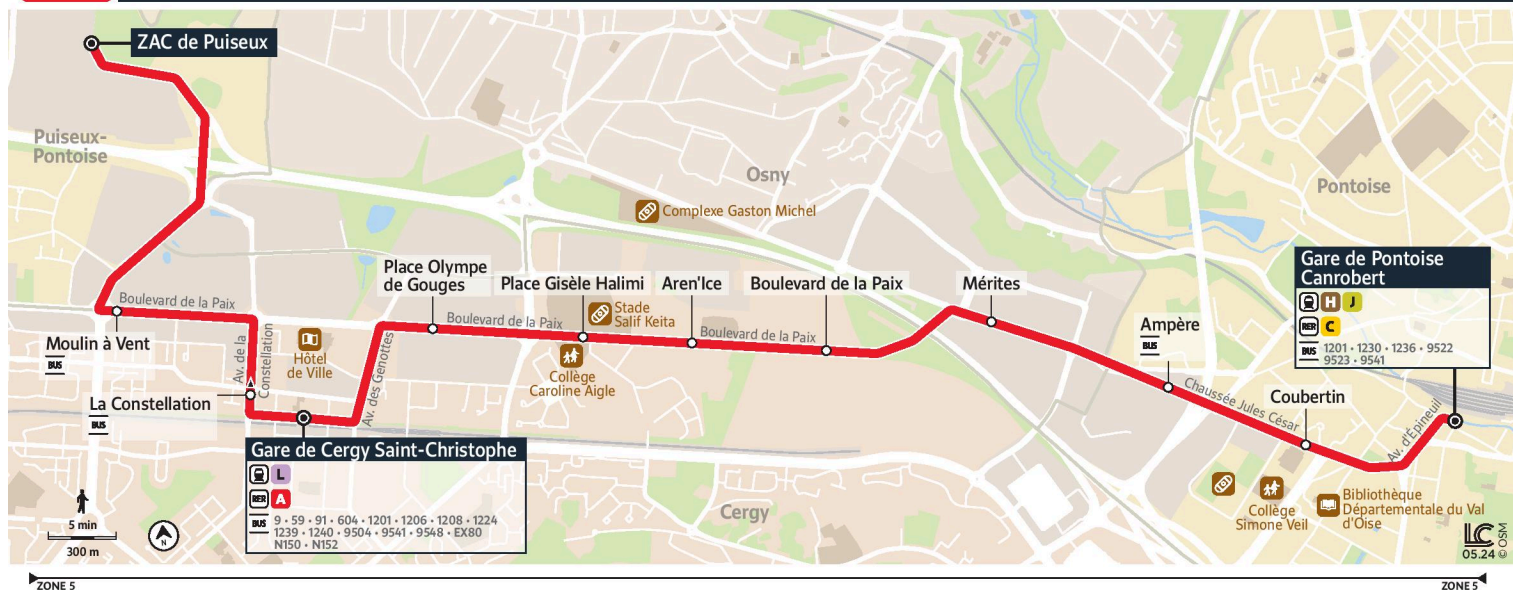

îledefrance-mobilites.fr
Application disponible sur :

1235

Direction :
ZAC de Puiseux

1235 Gare de Pontoise Canrobert ↔ Gare de Cergy Saint Christophe ↔ ZAC de Puiseux

Horaires valables

du 2 Septembre 2024 au 6 juillet 2025 inclus

Dimanche et Jours Fériés

		8:08	9:08	10:08	11:08	12:08	13:08	14:08	15:08	16:08	17:08	18:08	19:08	20:08	21:08	22:10
PONTOISE	Gare de Pontoise Canrobert	8:08	9:08	10:08	11:08	12:08	13:08	14:08	15:08	16:08	17:08	18:08	19:08	20:08	21:08	22:10
	Coubertin	8:12	9:12	10:12	11:12	12:12	13:12	14:12	15:12	16:12	17:12	18:12	19:12	20:12	21:12	22:14
	Ampère	8:12	9:12	10:12	11:12	12:12	13:12	14:12	15:12	16:12	17:12	18:12	19:12	20:12	21:12	22:14
OSNY	Mérites	8:14	9:14	10:14	11:14	12:14	13:14	14:14	15:14	16:14	17:14	18:14	19:14	20:14	21:14	22:16
CERGY	Boulevard de la Paix	8:15	9:15	10:15	11:15	12:15	13:15	14:15	15:15	16:15	17:15	18:15	19:15	20:15	21:15	22:17
	Aren'Ice	8:16	9:16	10:16	11:16	12:16	13:16	14:16	15:16	16:16	17:16	18:16	19:16	20:16	21:16	22:18
	Place Gisèle Halimi	8:17	9:17	10:17	11:17	12:17	13:17	14:17	15:17	16:17	17:17	18:17	19:17	20:17	21:17	22:19
	Place Olympe de Gougues	8:19	9:19	10:19	11:19	12:19	13:19	14:19	15:19	16:19	17:19	18:19	19:19	20:19	21:19	22:21
	Gare de Cergy Saint-Christophe	8:23	9:23	10:23	11:23	12:23	13:23	14:23	15:23	16:23	17:23	18:23	19:23	20:23	21:23	22:25
	Gare de Cergy Saint-Christophe															
	La Constellation															
Moulin à Vent																
ZAC de Puiseux																