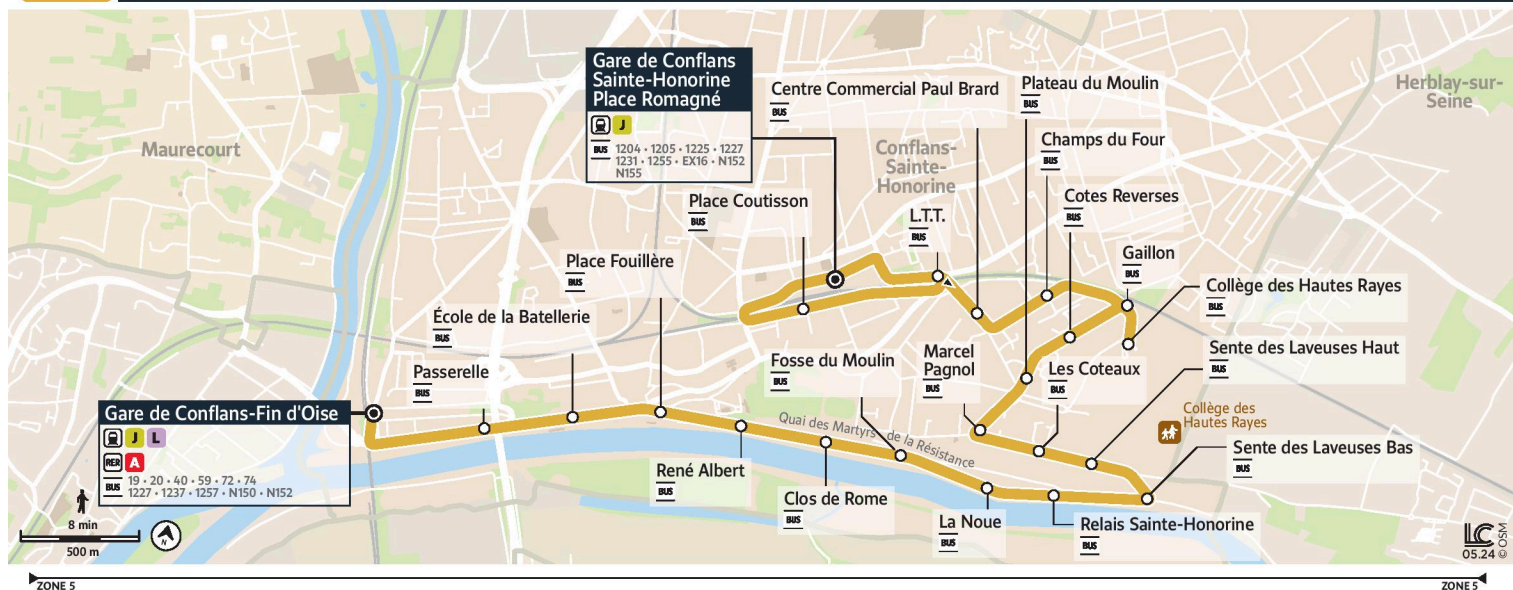

# 1234

Direction :

**Gare de Conflans-Sainte-Honorine  
Place Romagne**

1234 Gare de Conflans-Fin d'Oise ↔ Gare de Conflans-Sainte-Honorine Place Romagné

Horaires valables

du 2 Septembre 2024 au 6 juillet 2025 inclus