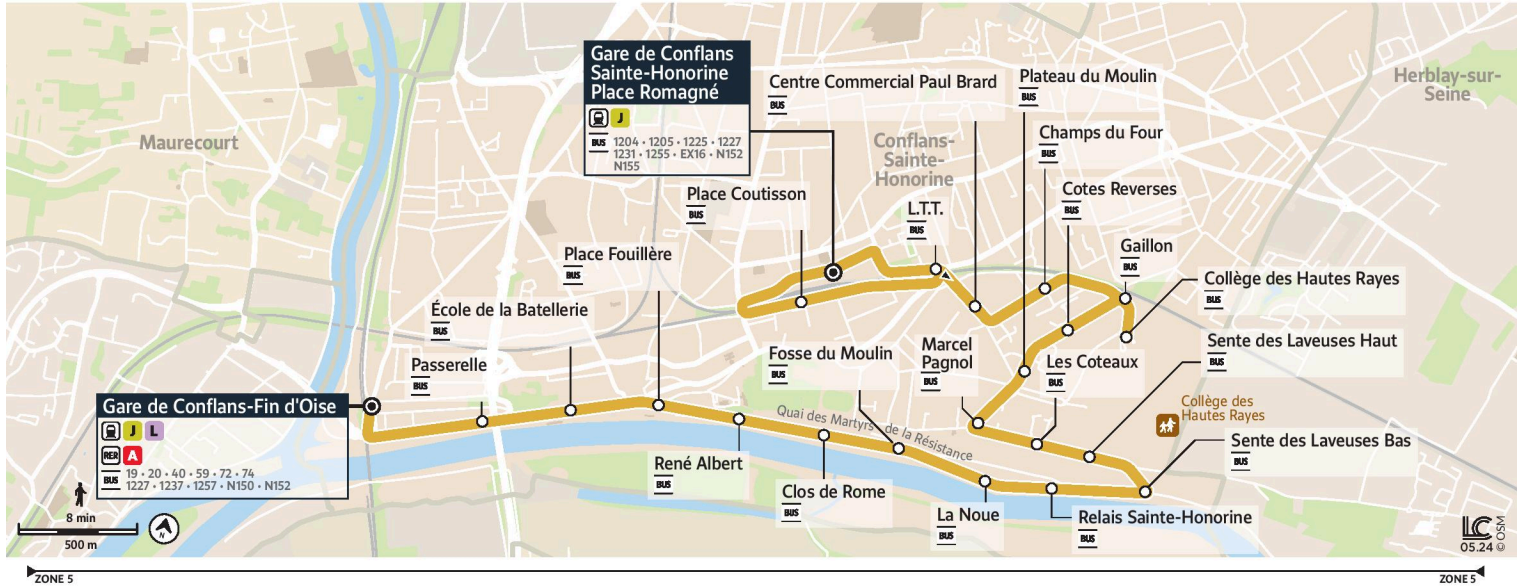

# 1234

Direction :  
Gare de Conflans Fin d'Oise

1234 Gare de Conflans-Fin d'Oise ↔ Gare de Conflans-Sainte-Honorine Place Romagné

Horaires valables

du 2 Septembre 2024 au 6 juillet 2025 inclus

		Samedi													
<b>CONFLANS-SAINTE-HONORINE</b>	Gare Place Romagné	7:56	8:56	9:56	10:56	11:56	12:56	13:56	14:56	15:56	16:56	17:56	18:56	19:56	
	L.T.T.	7:57	8:57	9:57	10:57	11:57	12:57	13:57	14:57	15:57	16:57	17:57	18:57	19:57	
	Centre Cial Paul Brard	7:58	8:58	9:58	10:58	11:58	12:58	13:58	14:58	15:58	16:58	17:58	18:58	19:58	
	Champs du Four	7:59	8:59	9:59	10:59	11:59	12:59	13:59	14:59	15:59	16:59	17:59	18:59	19:59	
	Gaillon	8:00	9:00	10:00	11:00	12:00	13:00	14:00	15:00	16:00	17:00	18:00	19:00	20:00	
	Collège des Hautes Rayes	8:01	9:01	10:01	11:01	12:01	13:01	14:01	15:01	16:01	17:01	18:01	19:01	20:01	
	Gaillon	8:01	9:01	10:01	11:01	12:01	13:01	14:01	15:01	16:01	17:01	18:01	19:01	20:01	
	Côtes Reverses	8:02	9:02	10:02	11:02	12:02	13:02	14:02	15:02	16:02	17:02	18:02	19:02	20:02	
	Plateau du Moulin	8:03	9:03	10:03	11:03	12:03	13:03	14:03	15:03	16:03	17:03	18:03	19:03	20:03	
	Marcel Pagnol	8:04	9:04	10:04	11:04	12:04	13:04	14:04	15:04	16:04	17:04	18:04	19:04	20:04	
	Les Coteaux	8:05	9:05	10:05	11:05	12:05	13:05	14:05	15:05	16:05	17:05	18:05	19:05	20:05	
	Sente des Laveuses Haut	8:06	9:06	10:06	11:06	12:06	13:06	14:06	15:06	16:06	17:06	18:06	19:06	20:06	
	Sente des Laveuses Bas	8:08	9:08	10:08	11:08	12:08	13:08	14:08	15:08	16:08	17:08	18:08	19:08	20:08	
	Relais Sainte Honorine	8:09	9:09	10:09	11:09	12:09	13:09	14:09	15:09	16:09	17:09	18:09	19:09	20:09	
	La Noue	8:10	9:10	10:10	11:10	12:10	13:10	14:10	15:10	16:10	17:10	18:10	19:10	20:10	
	Fosse du Moulin	8:12	9:12	10:12	11:12	12:12	13:12	14:12	15:12	16:12	17:12	18:12	19:12	20:12	
	Clos de Rome	8:13	9:13	10:13	11:13	12:13	13:13	14:13	15:13	16:13	17:13	18:13	19:13	20:13	
	René Albert	8:15	9:15	10:15	11:15	12:15	13:15	14:15	15:15	16:15	17:15	18:15	19:15	20:15	
	Place Fouillère	8:16	9:16	10:16	11:16	12:16	13:16	14:16	15:16	16:16	17:16	18:16	19:16	20:16	
	Ecole de la Batellerie	8:18	9:18	10:18	11:18	12:18	13:18	14:18	15:18	16:18	17:18	18:18	19:18	20:18	
Passerelle	8:19	9:19	10:19	11:19	12:19	13:19	14:19	15:19	16:19	17:19	18:19	19:19	20:19		
Gare de Conflans Fin d'Oise	8:22	9:22	10:22	11:22	12:22	13:22	14:22	15:22	16:22	17:22	18:22	19:22	20:22		