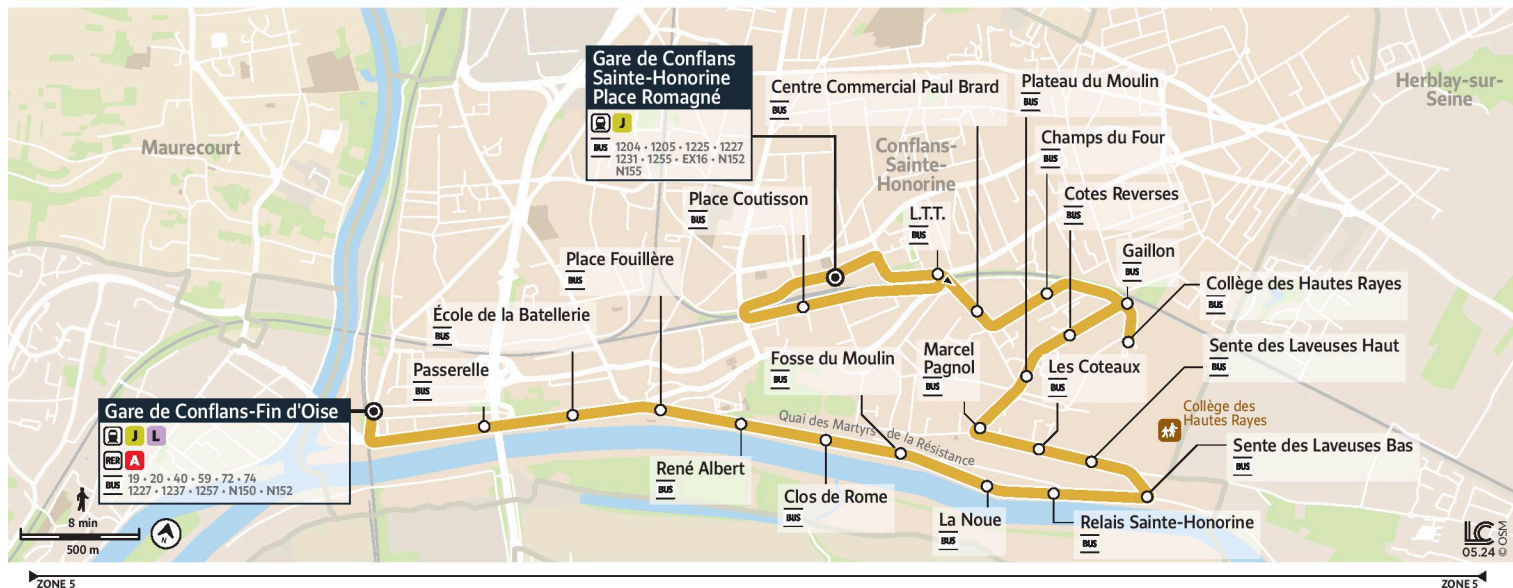

# 1234

Direction :

**Gare de Conflans-Sainte-Honorine  
Place Romagne**

1234 Gare de Conflans-Fin d'Oise ↔ Gare de Conflans-Sainte-Honorine Place Romagné

Horaires valables

du 2 Septembre 2024 au 6 juillet 2025 inclus