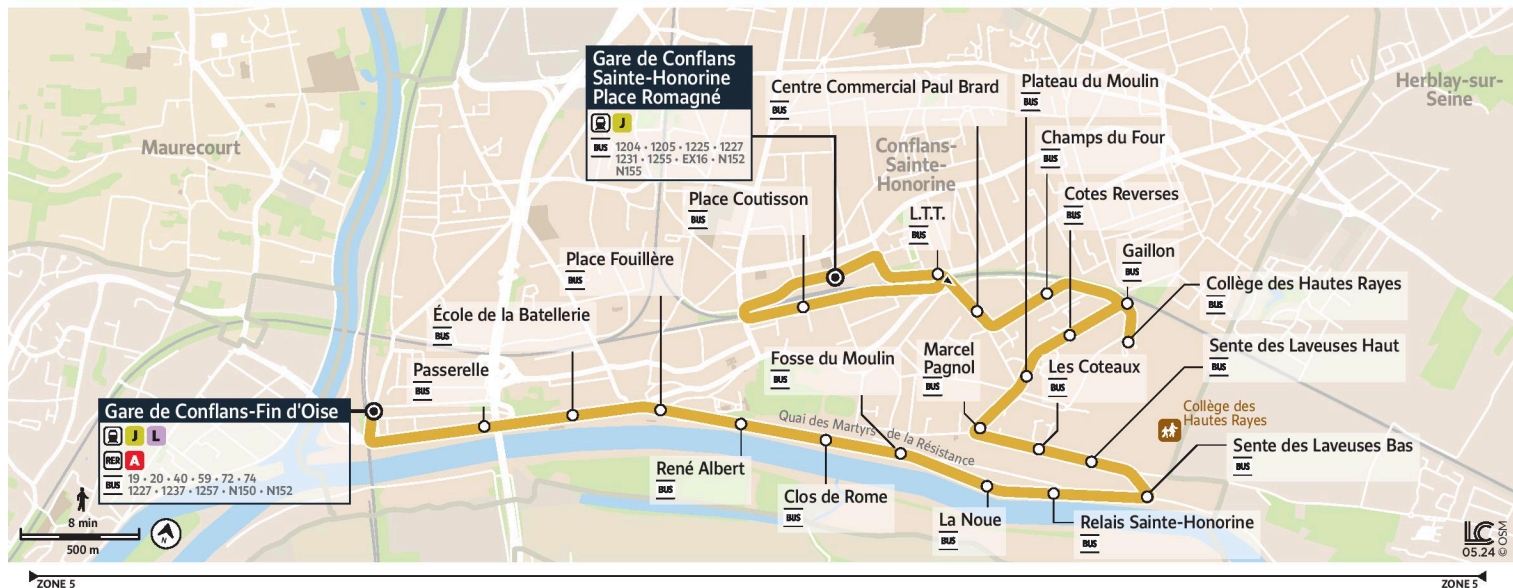

**Note(s) de renvoi :**

: Circule uniquement le mercredi en Période scolaire

Les horaires étant donnés à titre indicatif, merci de vous présenter **2 à 3 min avant l'horaire de passage prévu.**

@CPConflu\_IDFM

Francillité Seine et Oise  
ZAC du Vert Galant  
13 rue de la Tréate  
95 310 Saint-Ouen-L'Aumône  
01 34 42 75 15

iledefrance-mobilites.fr  
Application disponible sur :  
Google Play Apple Store

# 1234

Direction :

**Gare de Conflans-Sainte-Honorine  
Place Romagne**

**1234** Gare de Conflans-Fin d'Oise ↔ Gare de Conflans-Sainte-Honorine Place Romagné

Horaires valables

du 2 Septembre 2024 au 6 juillet 2025 inclus