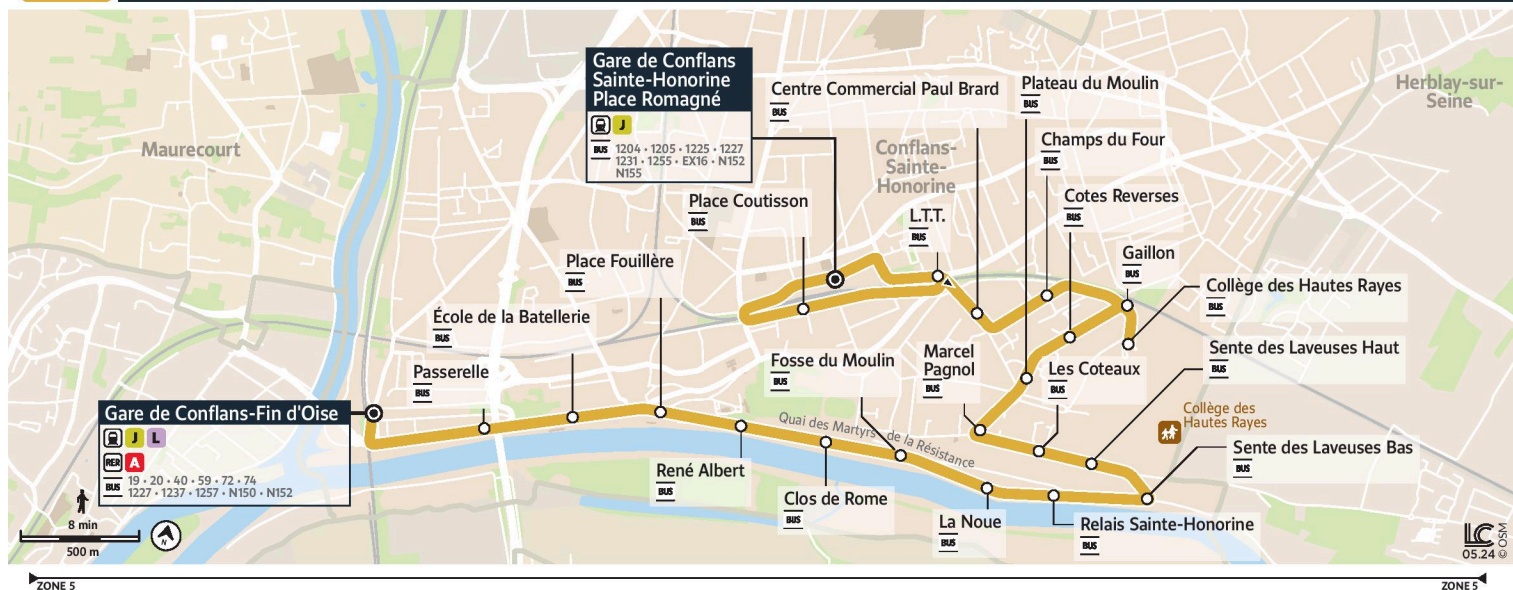

**Note(s) de renvoi :**

: Circule uniquement le mercredi en Période scolaire

Les horaires étant donnés à titre indicatif, merci de vous présenter **2 à 3 min avant l'horaire de passage prévu.**

@CPConflu\_IDFM

# 1234

Direction :  
Gare de Conflans Fin d'Oise

1234 Gare de Conflans-Fin d'Oise ↔ Gare de Conflans-Sainte-Honorine Place Romagné

Horaires valables

du 2 Septembre 2024 au 6 juillet 2025 inclus

**Du Lundi au Vendredi**