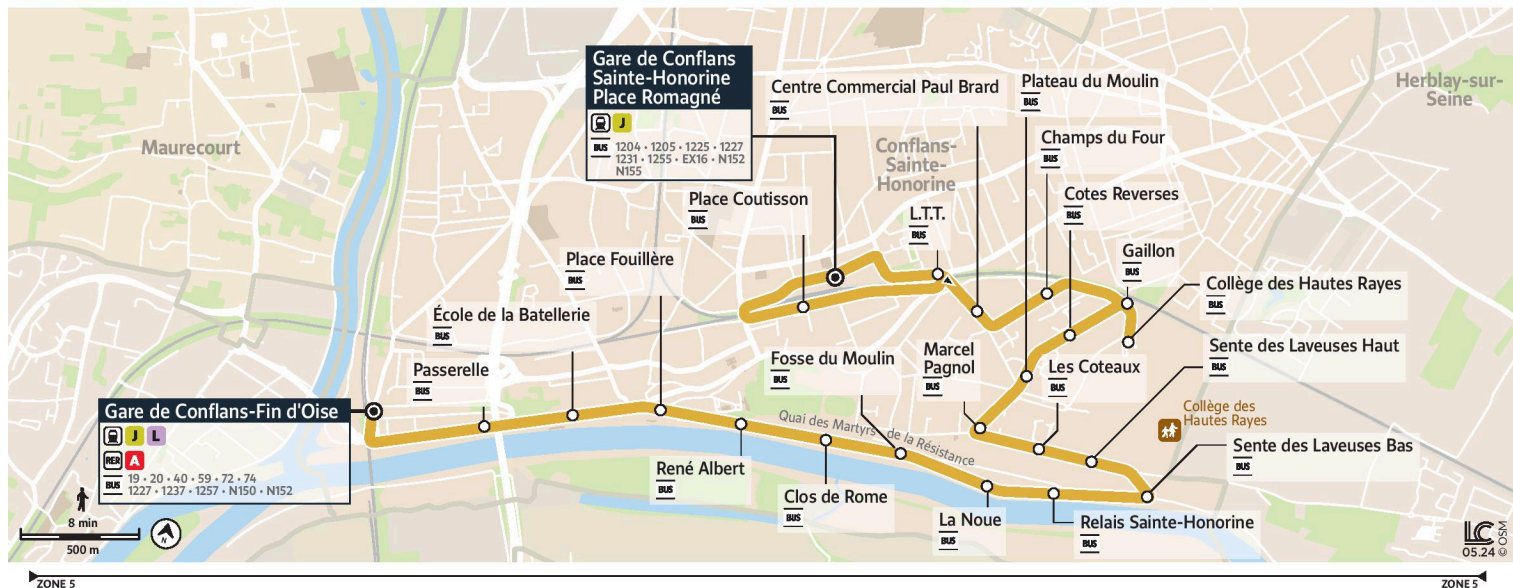

1234

Direction :
Gare de Conflans Fin d'Oise

1234 Gare de Conflans-Fin d'Oise ↔ Gare de Conflans-Sainte-Honorine Place Romagné

Horaires valables

du 2 Septembre 2024 au 6 juillet 2025 inclus

Dimanche et Jours Fériés

CONFLANS-SAINTE-HONORINE	Gare Place Romagné	7:56	8:56	9:56	10:56	11:56	12:56	13:56	14:56	15:56	16:56	17:56	18:56
L.T.T.	7:57	8:57	9:57	10:57	11:57	12:57	13:57	14:57	15:57	16:57	17:57	18:57	
Centre Cial Paul Brard	7:58	8:58	9:58	10:58	11:58	12:58	13:58	14:58	15:58	16:58	17:58	18:58	
Champs du Four	7:59	8:59	9:59	10:59	11:59	12:59	13:59	14:59	15:59	16:59	17:59	18:59	
Gaillon	8:00	9:00	10:00	11:00	12:00	13:00	14:00	15:00	16:00	17:00	18:00	19:00	
Collège des Hautes Rayes	8:01	9:01	10:01	11:01	12:01	13:01	14:01	15:01	16:01	17:01	18:01	19:01	
Gaillon	8:01	9:01	10:01	11:01	12:01	13:01	14:01	15:01	16:01	17:01	18:01	19:01	
Côtes Reverses	8:02	9:02	10:02	11:02	12:02	13:02	14:02	15:02	16:02	17:02	18:02	19:02	
Plateau du Moulin	8:03	9:03	10:03	11:03	12:03	13:03	14:03	15:03	16:03	17:03	18:03	19:03	
Marcel Pagnol	8:04	9:04	10:04	11:04	12:04	13:04	14:04	15:04	16:04	17:04	18:04	19:04	
Les Coteaux	8:05	9:05	10:05	11:05	12:05	13:05	14:05	15:05	16:05	17:05	18:05	19:05	
Sente des Laveuses Haut	8:06	9:06	10:06	11:06	12:06	13:06	14:06	15:06	16:06	17:06	18:06	19:06	
Sente des Laveuses Bas	8:08	9:08	10:08	11:08	12:08	13:08	14:08	15:08	16:08	17:08	18:08	19:08	
Relais Sainte Honorine	8:09	9:09	10:09	11:09	12:09	13:09	14:09	15:09	16:09	17:09	18:09	19:09	
La Noue	8:10	9:10	10:10	11:10	12:10	13:10	14:10	15:10	16:10	17:10	18:10	19:10	
Fosse du Moulin	8:12	9:12	10:12	11:12	12:12	13:12	14:12	15:12	16:12	17:12	18:12	19:12	
Clos de Rome	8:13	9:13	10:13	11:13	12:13	13:13	14:13	15:13	16:13	17:13	18:13	19:13	
René Albert	8:15	9:15	10:15	11:15	12:15	13:15	14:15	15:15	16:15	17:15	18:15	19:15	
Place Fouillère	8:16	9:16	10:16	11:16	12:16	13:16	14:16	15:16	16:16	17:16	18:16	19:16	
École de la Batellerie	8:18	9:18	10:18	11:18	12:18	13:18	14:18	15:18	16:18	17:18	18:18	19:18	
Passerelle	8:19	9:19	10:19	11:19	12:19	13:19	14:19	15:19	16:19	17:19	18:19	19:19	
Gare de Conflans Fin d'Oise	8:22	9:22	10:22	11:22	12:22	13:22	14:22	15:22	16:22	17:22	18:22	19:22	

Note(s) de renvoi :

: Circule uniquement le mercredi en Période scolaire

Les horaires étant donnés à titre indicatif, merci de vous présenter **2 à 3 min avant l'horaire de passage prévu.**

@CPConflu_IDFM

Francillité Seine et Oise
ZAC du Vert Galant
13 rue de la Tréate
95 310 Saint-Ouen-L'Aumône
01 34 42 75 15

iledefrance-mobilites.fr
Application disponible sur :
Google Play Apple Store