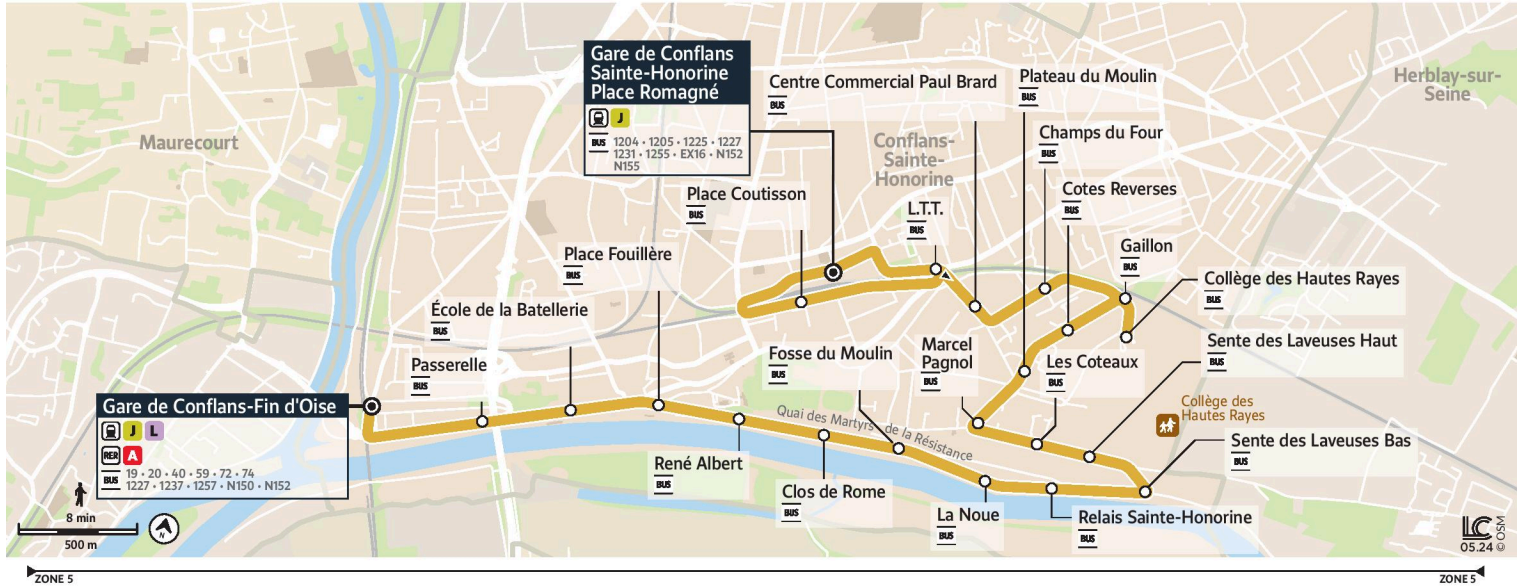

# 1234

Direction :  
Gare de Conflans Fin d'Oise

1234 Gare de Conflans-Fin d'Oise ↔ Gare de Conflans-Sainte-Honorine Place Romagné

Horaires valables

du 2 Septembre 2024 au 6 juillet 2025 inclus

**Du Lundi au Vendredi**

**Note(s) de renvoi :**

: Circule uniquement le mercredi en Période scolaire

Les horaires étant donnés à titre indicatif, merci de vous présenter **2 à 3 min avant l'horaire de passage prévu.**

@CPConflu\_IDFM