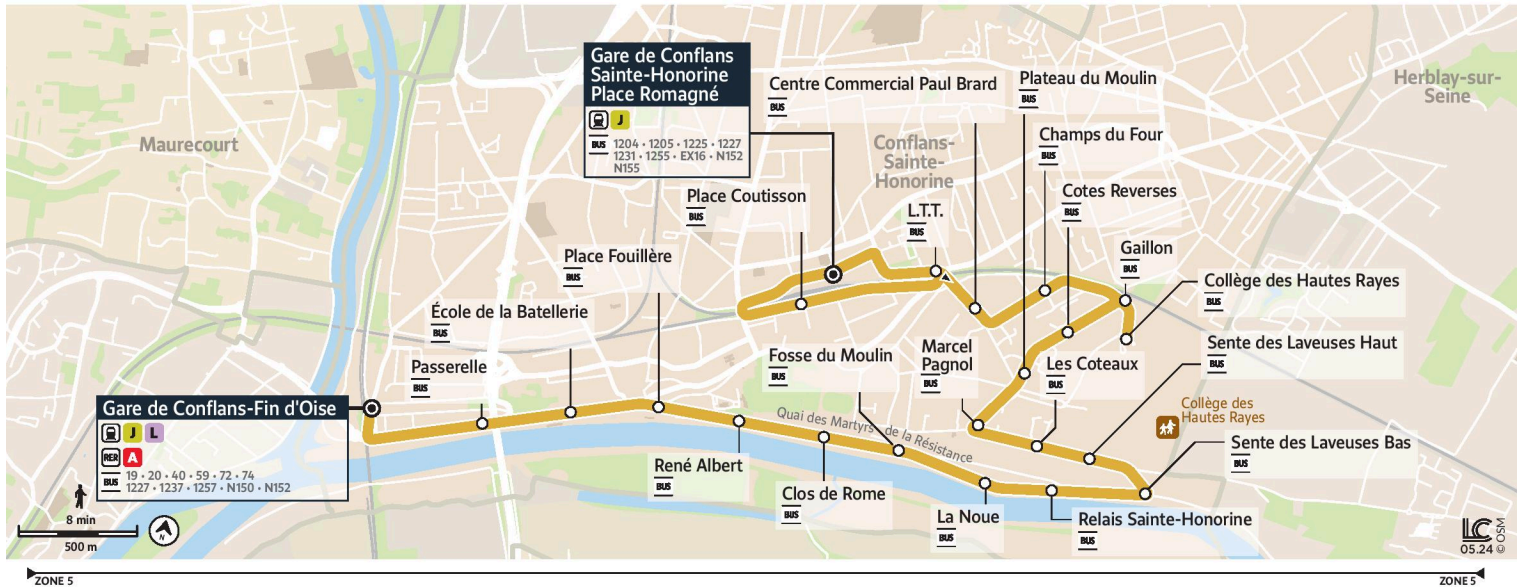

# 1234

Direction :

**Gare de Conflans-Sainte-Honorine  
Place Romagne**

1234

Gare de Conflans-Fin d'Oise ↔ Gare de Conflans-Sainte-Honorine Place Romagné

Horaires valables

du 2 Septembre 2024 au 6 juillet 2025 inclus