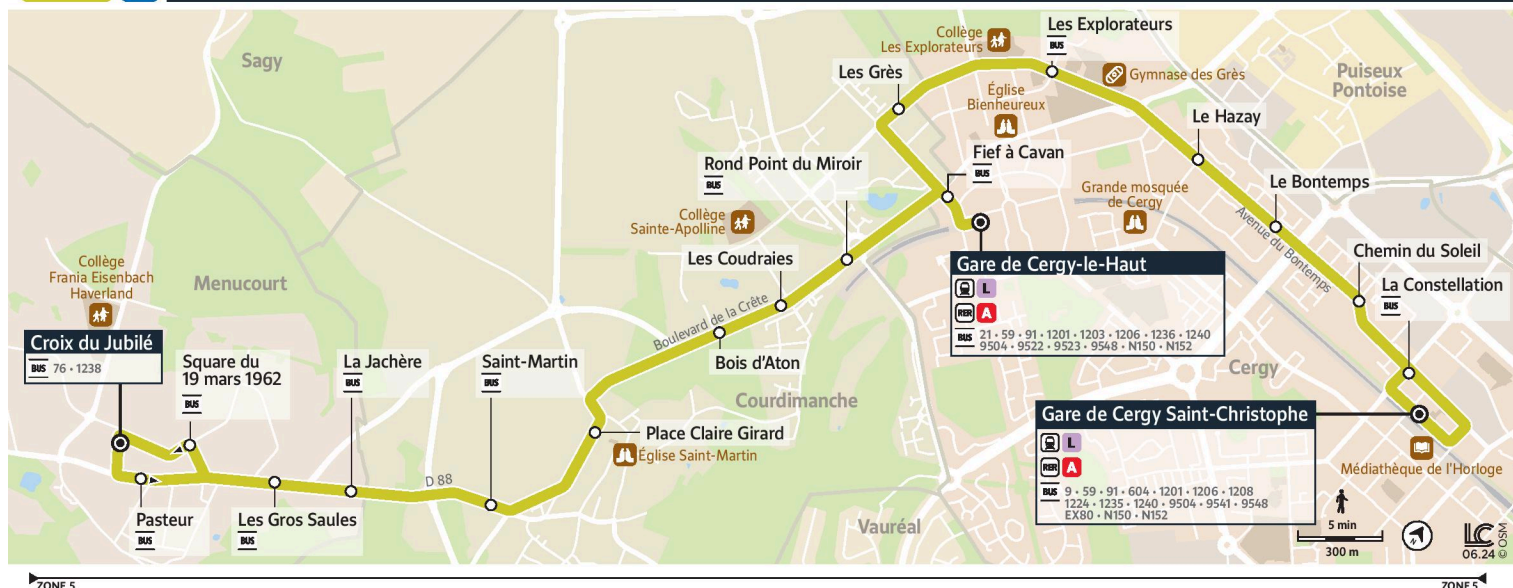

1239

Direction :
Gare de Cergy Saint Christophe

1239 Menucourt Croix du Jubilé ↔ Gare de Cergy-Le Haut ↔ Gare de Cergy-Saint-Christophe

Horaires valables

du 2 Septembre 2024 au 6 juillet 2025 inclus

Du Lundi au Vendredi

		5:25	5:54	6:07	6:23	6:34	6:42	6:54	7:05	7:15	7:27	7:37	7:55	8:06
MENUCOURT	Croix du Jubilé	5:25	5:54	6:07	6:23	6:34	6:42	6:54	7:05	7:15	7:27	7:37	7:55	8:06
	Pasteur	5:25	5:54	6:07	6:24	6:35	6:43	6:55	7:06	7:16	7:28	7:38	7:56	8:07
	Les Gros Saules	5:26	5:55	6:08	6:25	6:36	6:44	6:56	7:07	7:17	7:29	7:39	7:57	8:08
	La Jachère	5:27	5:56	6:09	6:26	6:37	6:45	6:57	7:08	7:18	7:30	7:40	7:58	8:09
COURDIMANCHE	Saint Martin	5:29	5:58	6:11	6:27	6:38	6:46	6:58	7:09	7:20	7:32	7:42	8:00	8:11
	Place Claire Girard	5:30	5:59	6:12	6:29	6:40	6:48	7:00	7:11	7:21	7:33	7:43	8:01	8:13
	Bois d'Aton	5:31	6:00	6:13	6:30	6:41	6:49	7:01	7:12	7:23	7:35	7:45	8:03	8:15
	Les Coudraies	5:32	6:01	6:14	6:31	6:42	6:50	7:02	7:13	7:24	7:36	7:46	8:04	8:16
	Rond Point du Miroir	5:33	6:02	6:15	6:32	6:43	6:51	7:03	7:14	7:25	7:37	7:47	8:05	8:17
CERGY	Fief à Cavan	5:34	6:03	6:16	6:33	6:44	6:52	7:04	7:15	7:26	7:38	7:48	8:06	8:18
	Gare de Cergy Le Haut	5:36	6:05	6:18	6:35	6:46		7:06		7:28	7:40	7:50	8:08	
	Les Grès	5:38	6:07	6:20	6:37	6:48		7:08		7:30	7:42	7:52	8:10	
	Les Explorateurs	5:39	6:08	6:21	6:38	6:49		7:09		7:31	7:43	7:54	8:12	
	Le Hazay	5:41	6:10	6:23	6:40	6:51		7:11		7:33	7:45	7:56	8:14	
	Le Bontemps	5:42	6:11	6:24	6:41	6:52		7:12		7:34	7:46	7:57	8:16	
	Chemin du Soleil	5:43	6:12	6:25	6:42	6:53		7:13		7:36	7:48	7:59	8:17	
	La Constellation	5:44	6:13	6:26	6:43	6:54		7:14		7:37	7:49	8:00	8:18	
	Gare de Cergy Saint Christophe	5:46	6:15	6:28	6:45	6:56		7:16		7:39	7:51	8:02	8:21	
	Gare de Cergy le Haut							6:53		7:16				8:19

iledefrance-mobilites.fr
Application disponible sur :

1239

Direction :
Gare de Cergy Saint Christophe

1239 Menucourt Croix du Jubilé ↔ Gare de Cergy-Le Haut ↔ Gare de Cergy-Saint-Christophe

Horaires valables