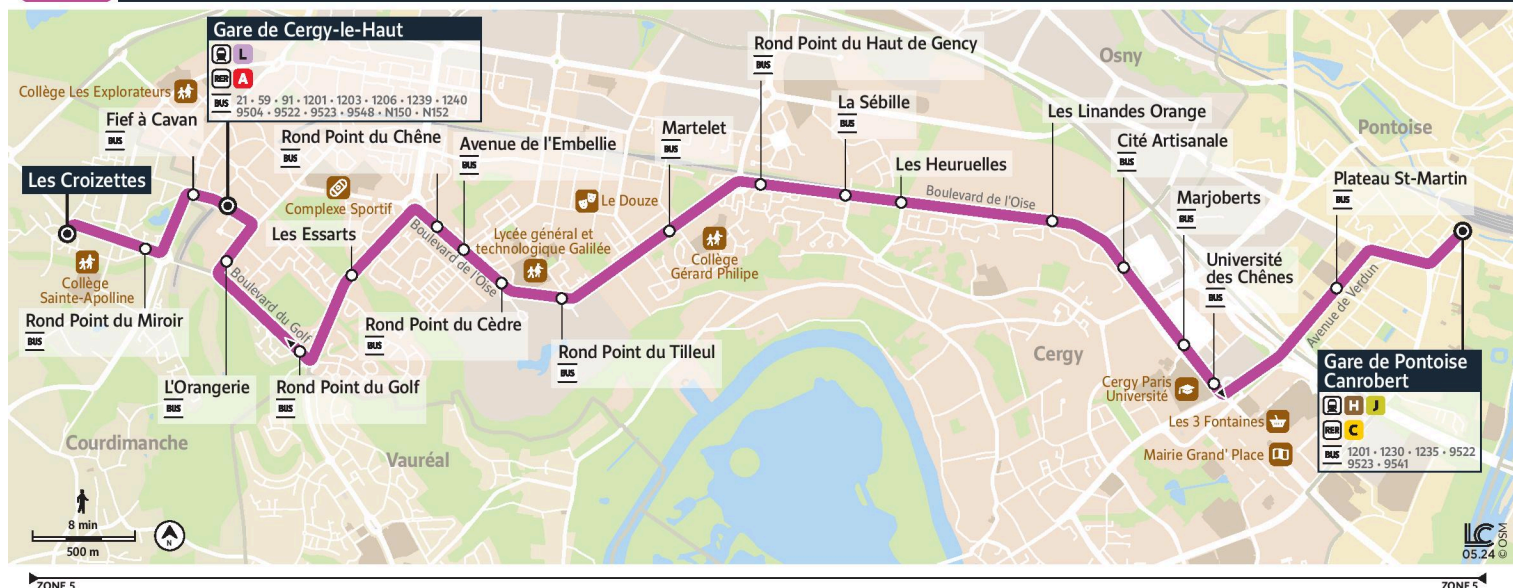

1236

Direction :
Gare de Pontoise Canrobert

1236 Courdimanche Les Croizettes ↔ Gare de Pontoise Canrobert

Horaires valables

du 2 Septembre 2024 au 6 juillet 2025 inclus

		Du Lundi au Vendredi				
COURDIMANCHE	Les Croizettes	6:30	9:30	10:40	15:37	16:30
	Rond Point du Miroir	6:32	9:32	10:42	15:39	16:32
CERGY	Fief à Cavan	6:33	9:33	10:43	15:40	16:33
	Gare de Cergy le Haut	6:34				
	Gare de Cergy le Haut		9:35	10:45	15:42	16:35
	L'Orangerie		9:36	10:46	15:43	16:36
	Les Essarts		9:40	10:50	15:47	16:40
	Rond Point du Chêne		9:41	10:51	15:48	16:41
	Avenue de l'Embellie		9:42	10:52	15:49	16:42
	Rond Point du Cèdre		9:42	10:52	15:50	16:43
	Rond Point du Tilleul		9:43	10:53	15:50	16:43
	Martelet		9:45	10:55	15:52	16:45
	Rp. du Haut de Gency		9:46	10:56	15:53	16:46
	La Sébille		9:47	10:57	15:54	16:47
	Les Heuruelles		9:47	10:57	15:55	16:48
	Les Linandes Orange		9:49	10:59	15:57	16:50
	Cité Artisanale		9:50	11:00	15:58	16:51
PONTOISE	Marjoberts		9:51	11:01	15:59	16:53
	Université des Chênes		9:52	11:02	16:00	16:54
	Plateau Saint-Martin		9:55	11:04	16:04	16:58
	Gare de Pontoise Canrobert		9:58	11:07	16:07	17:02

Note(s) de renvoi :

ARRÊT NON DESSERVI SAMEDI, DIMANCHE ET JOURS FÉRIÉS

Les horaires étant donnés à titre indicatif, merci de vous présenter **2 à 3 min avant l'horaire de passage prévu.**

@CPConflu_IDFM