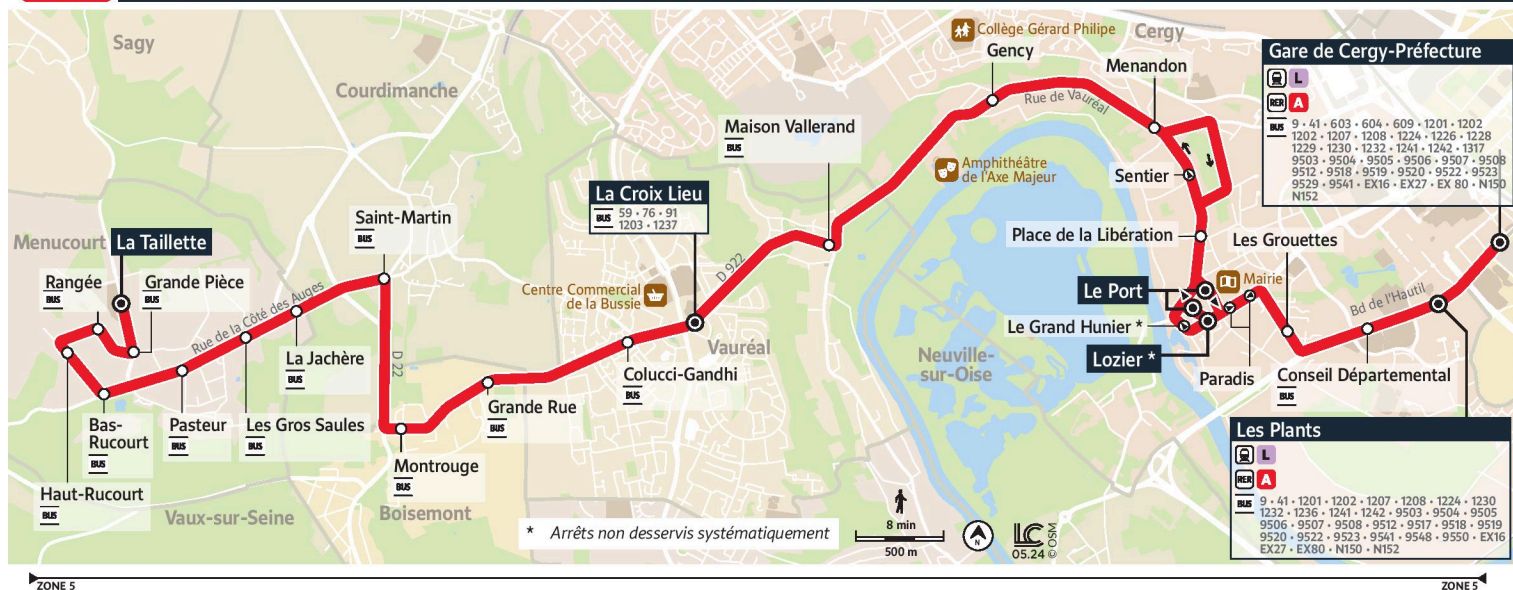

1238 Cergy Les Plants - Gare de Cergy-Préfecture / Lozier / Le Port ↔ Vauréal La Croix Lieu ↔ Menucourt La Taillette

Horaires valables

du 2 Septembre 2024 au 6 juillet 2025 inclus

Du Lundi au Vendredi

CERGY	Les Plants	13:05	13:56	14:46	15:26	16:16	16:46	17:07	17:25	17:35	17:45	17:52	18:00	18:11
	Les Plants	13:06	13:57	14:48	15:28	16:18	16:48	17:09	17:27	17:37	17:47	17:54	18:02	18:13
	Conseil Départemental	13:08	13:59	14:50	15:30	16:20	16:50	17:11	17:29	17:38	17:49	17:55	18:04	18:14
	Les Grouettes	13:10	14:01	14:52	15:32	16:22	16:52	17:13	17:31	17:40	17:51	17:57	18:06	18:16
	Paradis	13:11	14:02	14:52	15:32	16:22	16:52	17:13	17:31	17:41	17:51	17:58	18:06	18:17
	Le Port	13:12	14:03	14:53	15:33	16:23	16:53	17:14	17:32		17:52		18:07	
	Place de la Libération	13:13	14:04	14:55	15:35	16:25	16:55	17:16	17:34		17:54		18:09	
	Sentier	13:14	14:05	14:56	15:36	16:26	16:56	17:17	17:35		17:55		18:10	
	Menandon	13:15	14:06	14:57	15:37	16:27	16:57	17:18	17:36		17:56		18:11	
	Gency	13:18	14:09	15:00	15:40	16:30	17:00	17:21	17:39		17:59		18:14	
VAURÉAL	Maison Vallerand	13:22	14:13	15:04	15:44	16:34	17:04	17:25	17:43		18:03		18:18	
	La Croix Lieu	13:24	14:15	15:06	15:47	16:37	17:07	17:28	17:45		18:05		18:20	
	Colucci Gandhi	13:25	14:16	15:07	15:49	16:38	17:08	17:29	17:47		18:07		18:22	
BOISEMONT	Grande Rue	13:28	14:19	15:10	15:51	16:41	17:11	17:32	17:49		18:09		18:24	
	Montrouge	13:29	14:20	15:11	15:53	16:42	17:12	17:33	17:51		18:11		18:26	
COURDIMANCHE	Saint Martin	13:32	14:23	15:14	15:56	16:45	17:15	17:36	17:54		18:14		18:29	
MENUCOURT	La Jachère	13:33	14:24	15:15	15:58	16:47	17:17	17:38	17:56		18:16		18:30	
	Les Gros Saules	13:34	14:25	15:16	15:59	16:48	17:18	17:39	17:57		18:17		18:31	
	Pasteur	13:35	14:26	15:17	16:00	16:49	17:19	17:40	17:58		18:18		18:32	
	Bas-Rucourt	13:37	14:28	15:19	16:02	16:51	17:20	17:41	18:00		18:19		18:34	
	Haut-Rucourt	13:37	14:28	15:19	16:03	16:52	17:21	17:42	18:01		18:20		18:34	
	Rangée	13:38	14:29	15:20	16:04	16:53	17:22	17:43	18:02		18:21		18:35	
	Grande Pièce	13:39	14:30	15:21	16:05	16:54	17:23	17:44	18:03		18:22		18:36	
CERGY	La Taillette	13:40	14:31	15:22	16:06	16:55	17:24	17:45	18:04		18:23		18:37	
	Lozier										17:42		17:59	18:18
	Le Grand Hunier										17:43		18:00	18:19
	Le Port										17:44		18:01	18:20