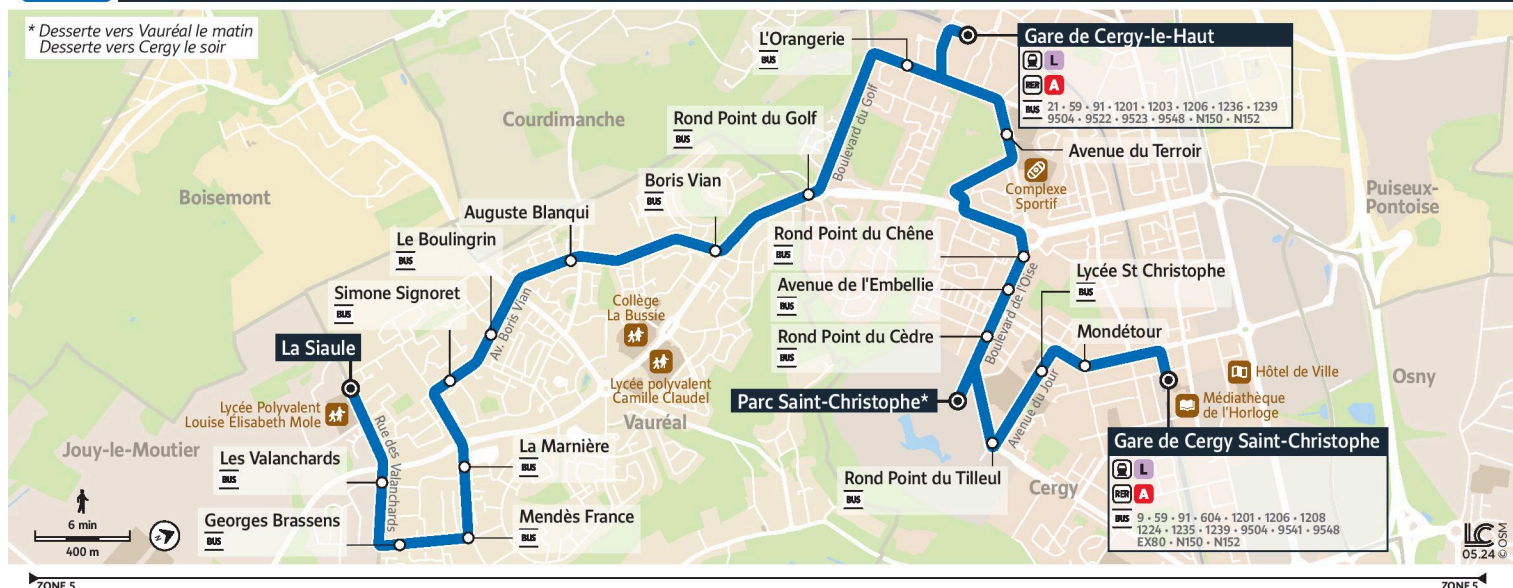

# 1240

Direction :

Gare de Cergy Saint Christophe

1240 Vauréal La Siaule ↔ Gare de Cergy-Le Haut ↔ Parc Saint-Christophe ↔ Gare de Cergy Saint-Christophe

\* Desserte vers Vauréal le matin  
Desserte vers Cergy le soir

Horaires valables

du 2 Septembre 2024 au 6 juillet 2025 inclus

		Samedi							
<b>VAURÉAL</b>	La Siaule	5:46	6:45	7:44	8:43	10:00	11:05	12:23	13:14
	Les Valanchards	5:47	6:46	7:45	8:44	10:01	11:06	12:24	13:15
	Georges Brassens	5:48	6:48	7:47	8:46	10:03	11:08	12:26	13:17
	Mendès France	5:49	6:49	7:48	8:47	10:04	11:09	12:27	13:18
	La Marnière	5:50	6:50	7:49	8:48	10:05	11:10	12:28	13:19
	Simone Signoret	5:51	6:51	7:50	8:49	10:06	11:11	12:29	13:20
	Le Boulingrin	5:52	6:52	7:51	8:50	10:07	11:12	12:30	13:21
	Auguste Blanqui	5:53	6:53	7:53	8:52	10:09	11:14	12:32	13:23
	Boris Vian	5:55	6:55	7:54	8:53	10:10	11:15	12:33	13:24
<b>CERGY</b>	Rond Point du Golf	5:56	6:56	7:56	8:55	10:12	11:17	12:35	13:26
	L'Orangerie	5:57	6:57	7:57	8:56	10:14	11:18	12:36	13:27
	Gare de Cergy le Haut	6:00	7:00	8:00	8:59	10:17	11:21	12:39	13:30
	Avenue du Terroir	6:02	7:02	8:02	9:01	10:19	11:23	12:41	13:32
	Rond Point du Chêne	6:04	7:04	8:04	9:03	10:21	11:25	12:43	13:34
	Avenue de l'Embellie	6:05	7:05	8:05	9:04	10:22	11:26	12:44	13:35
	Gare de Cergy le Haut								
	Parc Saint Christophe								
	Rond Point du Cèdre	6:06	7:06	8:06	9:05	10:23	11:27	12:45	13:36
	Rond Point du Tilleul	6:07	7:07	8:07	9:06	10:24	11:28	12:46	13:37
	Lycée Saint Christophe	6:08	7:08	8:08	9:07	10:25	11:30	12:47	13:38
	Mondétour	6:09	7:09	8:09	9:08	10:26	11:31	12:48	13:39
	Gare de Cergy Saint Christophe	6:10	7:10	8:10	9:09	10:28	11:33	12:50	13:41