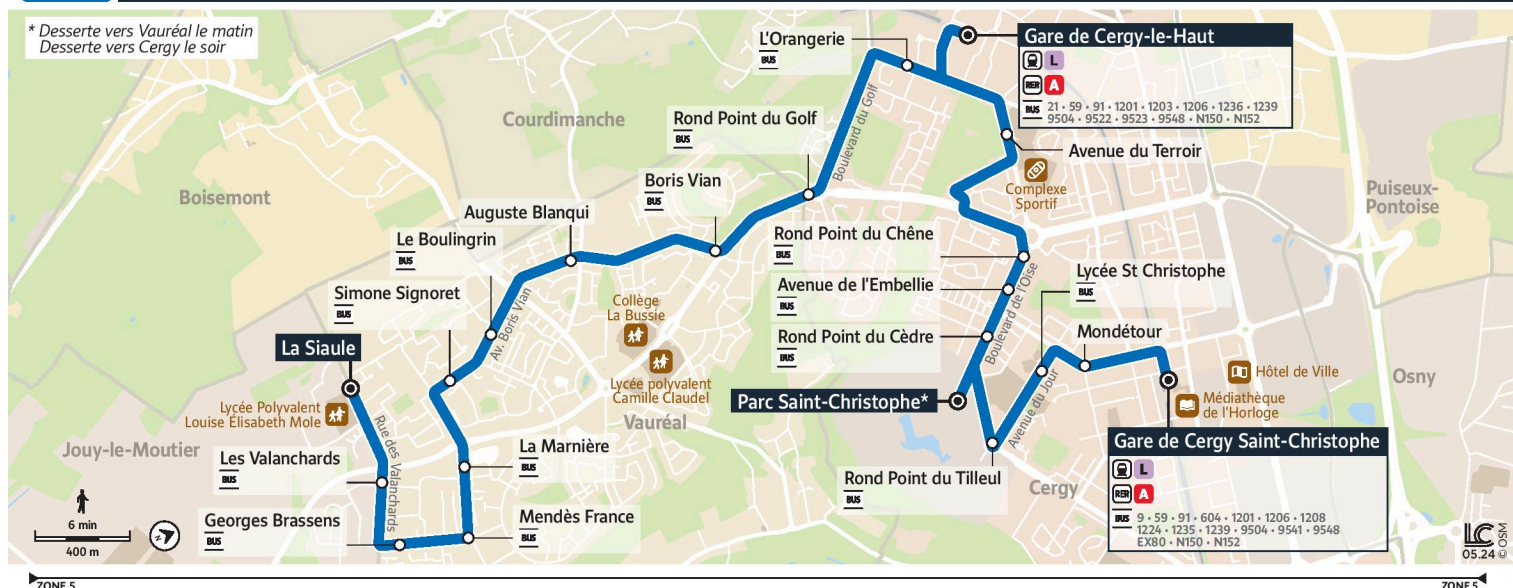

# 1240

Direction :  
Vauréal la Siaule

1240 Vauréal La Siaule ↔ Gare de Cergy-Le Haut ↔ Parc Saint-Christophe ↔ Gare de Cergy Saint-Christophe

\* Desserte vers Vauréal le matin  
Desserte vers Cergy le soir

Horaires valables

du 2 Septembre 2024 au 6 juillet 2025 inclus

		Samedi									
CERGY	Gare de Cergy Saint Christophe	6:18	7:17	8:16	9:31	10:34	11:44	12:36	13:46	14:54	
	Mondétour	6:21	7:20	8:19	9:34	10:37	11:47	12:39	13:49	14:57	
	Lycée Saint Christophe	6:22	7:21	8:20	9:35	10:38	11:48	12:40	13:50	14:58	
	Rond Point du Tilleul	6:22	7:21	8:20	9:36	10:39	11:49	12:41	13:51	14:59	
	Parc Saint Christophe										
	Rond Point du Cèdre	6:23	7:22	8:21	9:37	10:40	11:50	12:42	13:52	15:00	
	Avenue de l'Embellie	6:24	7:23	8:22	9:38	10:41	11:51	12:43	13:53	15:01	
	Rond Point du Chêne	6:24	7:23	8:22	9:38	10:41	11:51	12:43	13:54	15:01	
	Avenue du Terroir	6:27	7:26	8:25	9:41	10:44	11:54	12:46	13:56	15:04	
	Gare de Cergy le Haut	6:30	7:29	8:28	9:44	10:47	11:57	12:49	14:00	15:07	
	L'Orangerie	6:31	7:30	8:29	9:45	10:48	11:58	12:50	14:01	15:08	
	Rond Point du Golf	6:33	7:32	8:31	9:47	10:51	12:01	12:53	14:04	15:11	
	VAURÉAL	Boris Vian	6:34	7:33	8:32	9:48	10:52	12:02	12:54	14:05	15:12
Auguste Blanqui		6:36	7:35	8:34	9:50	10:54	12:04	12:56	14:07	15:14	
Le Boulingrin		6:37	7:36	8:35	9:51	10:56	12:06	12:58	14:09	15:16	
Simone Signoret		6:38	7:37	8:36	9:52	10:57	12:07	12:59	14:10	15:17	
La Marnière		6:39	7:38	8:37	9:53	10:58	12:08	13:00	14:11	15:18	
Mendès France		6:40	7:39	8:38	9:54	10:59	12:09	13:01	14:12	15:19	
Georges Brassens		6:40	7:39	8:38	9:55	11:00	12:10	13:02	14:13	15:20	
Les Valanchards		6:41	7:40	8:39	9:56	11:01	12:11	13:03	14:14	15:21	
La Siaule	6:43	7:42	8:41	9:58	11:03	12:13	13:05	14:16	15:23		
CERGY	Gare de Cergy le Haut										