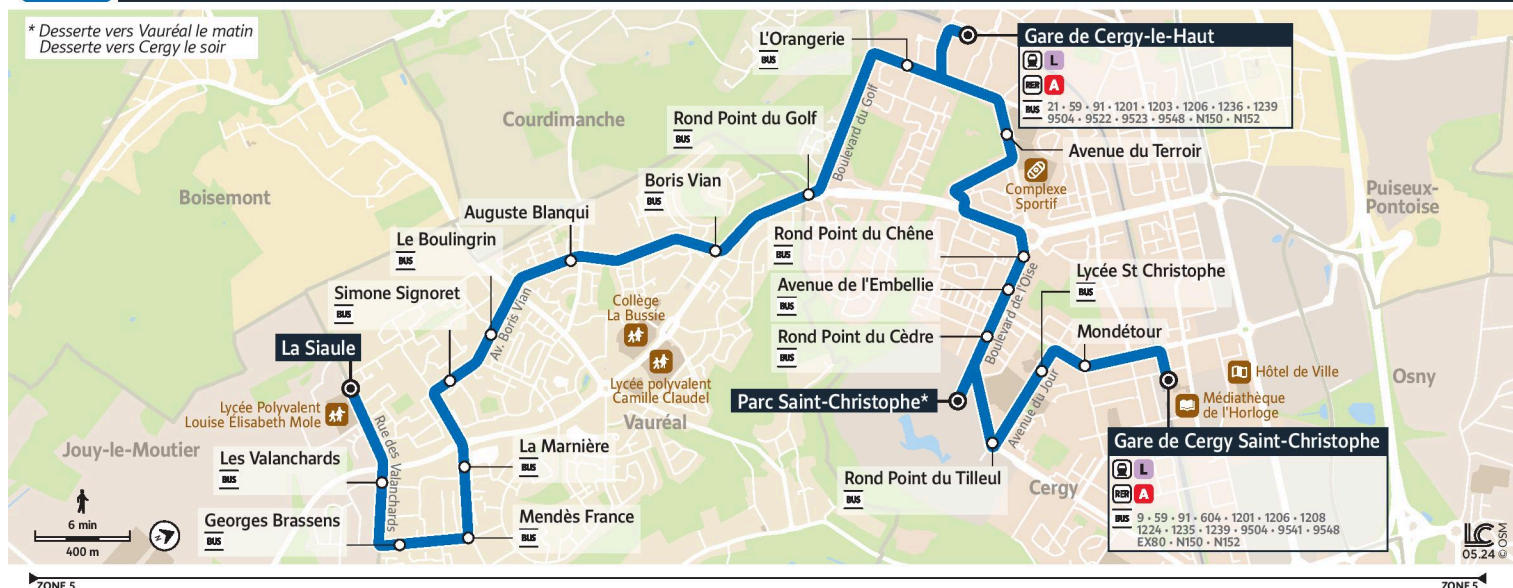

# 1240

Direction :  
Gare de Cergy Saint Christophe

1240 Vauréal La Siaule ↔ Gare de Cergy-Le Haut ↔ Parc Saint-Christophe ↔ Gare de Cergy Saint-Christophe

\* Desserte vers Vauréal le matin  
Desserte vers Cergy le soir