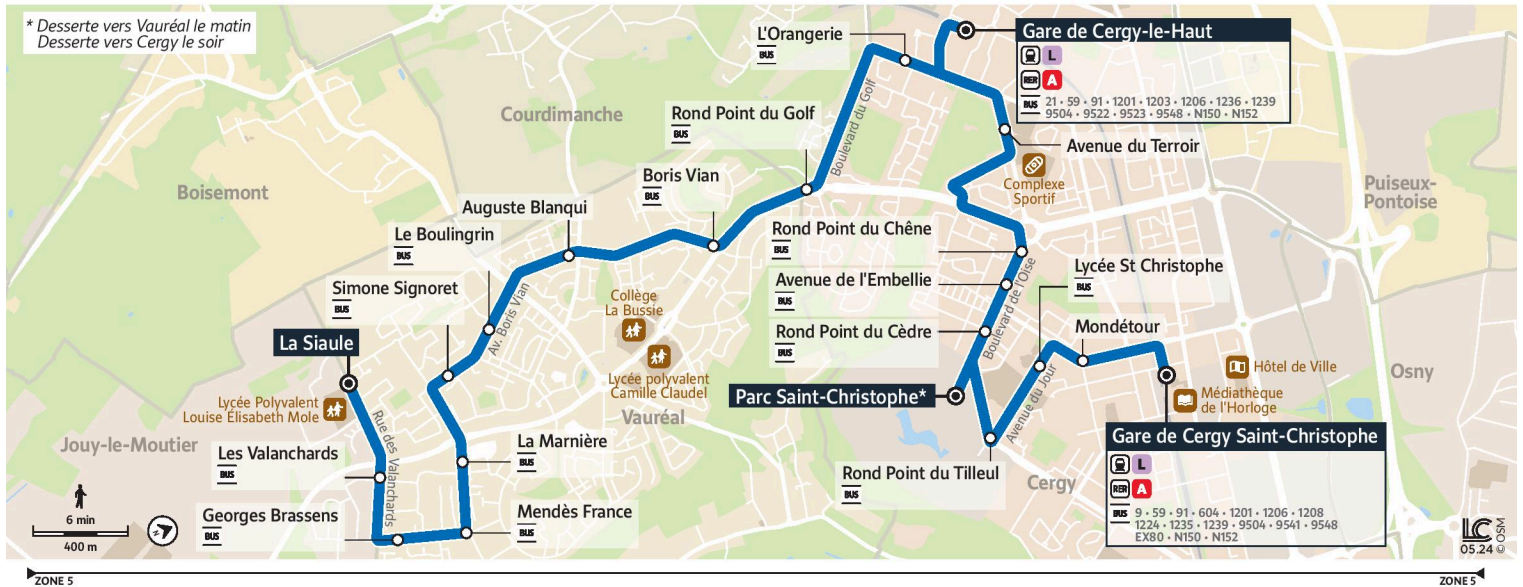

# 1240

Direction :  
Gare de Cergy Saint Christophe

1240 Vauréal La Siaule ↔ Gare de Cergy-Le Haut ↔ Parc Saint-Christophe ↔ Gare de Cergy Saint-Christophe

\* Desserte vers Vauréal le matin  
Desserte vers Cergy le soir

Horaires valables

du 2 Septembre 2024 au 6 juillet 2025 inclus

		Samedi							
<b>VAURÉAL</b>	La Siaule	5:46	6:45	7:44	8:43	10:00	11:05	12:23	13:14
	Les Valanchards	5:47	6:46	7:45	8:44	10:01	11:06	12:24	13:15
	Georges Brassens	5:48	6:48	7:47	8:46	10:03	11:08	12:26	13:17
	Mendès France	5:49	6:49	7:48	8:47	10:04	11:09	12:27	13:18
	La Marnière	5:50	6:50	7:49	8:48	10:05	11:10	12:28	13:19
	Simone Signoret	5:51	6:51	7:50	8:49	10:06	11:11	12:29	13:20
	Le Boulingrin	5:52	6:52	7:51	8:50	10:07	11:12	12:30	13:21
	Auguste Blanqui	5:53	6:53	7:53	8:52	10:09	11:14	12:32	13:23
	Boris Vian	5:55	6:55	7:54	8:53	10:10	11:15	12:33	13:24
<b>CERGY</b>	Rond Point du Golf	5:56	6:56	7:56	8:55	10:12	11:17	12:35	13:26
	L'Orangerie	5:57	6:57	7:57	8:56	10:14	11:18	12:36	13:27
	Gare de Cergy le Haut	6:00	7:00	8:00	8:59	10:17	11:21	12:39	13:30
	Avenue du Terroir	6:02	7:02	8:02	9:01	10:19	11:23	12:41	13:32
	Rond Point du Chêne	6:04	7:04	8:04	9:03	10:21	11:25	12:43	13:34
	Avenue de l'Embellie	6:05	7:05	8:05	9:04	10:22	11:26	12:44	13:35
	Gare de Cergy le Haut								
	Parc Saint Christophe								
	Rond Point du Cèdre	6:06	7:06	8:06	9:05	10:23	11:27	12:45	13:36
	Rond Point du Tilleul	6:07	7:07	8:07	9:06	10:24	11:28	12:46	13:37
	Lycée Saint Christophe	6:08	7:08	8:08	9:07	10:25	11:30	12:47	13:38
	Mondétour	6:09	7:09	8:09	9:08	10:26	11:31	12:48	13:39
	Gare de Cergy Saint Christophe	6:10	7:10	8:10	9:09	10:28	11:33	12:50	13:41