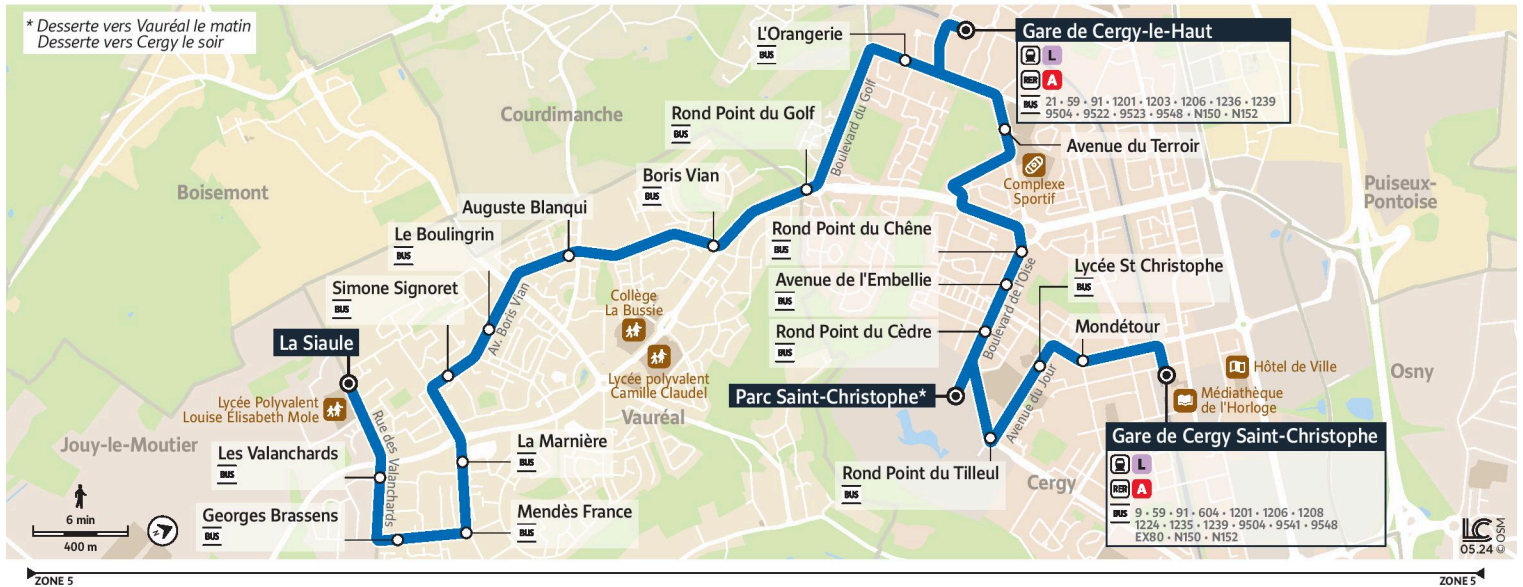

# 1240

Direction :  
Vauréal la Siaule

1240 Vauréal La Siaule ↔ Gare de Cergy-Le Haut ↔ Parc Saint-Christophe ↔ Gare de Cergy Saint-Christophe

\* Desserte vers Vauréal le matin  
Desserte vers Cergy le soir

Horaires valables

du 2 Septembre 2024 au 6 juillet 2025 inclus

		Samedi									
CERGY	Gare de Cergy Saint Christophe	6:18	7:17	8:16	9:31	10:34	11:44	12:36	13:46	14:54	
	Mondétour	6:21	7:20	8:19	9:34	10:37	11:47	12:39	13:49	14:57	
	Lycée Saint Christophe	6:22	7:21	8:20	9:35	10:38	11:48	12:40	13:50	14:58	
	Rond Point du Tilleul	6:22	7:21	8:20	9:36	10:39	11:49	12:41	13:51	14:59	
	Parc Saint Christophe										
	Rond Point du Cèdre	6:23	7:22	8:21	9:37	10:40	11:50	12:42	13:52	15:00	
	Avenue de l'Embellie	6:24	7:23	8:22	9:38	10:41	11:51	12:43	13:53	15:01	
	Rond Point du Chêne	6:24	7:23	8:22	9:38	10:41	11:51	12:43	13:54	15:01	
	Avenue du Terroir	6:27	7:26	8:25	9:41	10:44	11:54	12:46	13:56	15:04	
	Gare de Cergy le Haut	6:30	7:29	8:28	9:44	10:47	11:57	12:49	14:00	15:07	
	L'Orangerie	6:31	7:30	8:29	9:45	10:48	11:58	12:50	14:01	15:08	
	Rond Point du Golf	6:33	7:32	8:31	9:47	10:51	12:01	12:53	14:04	15:11	
	VAURÉAL	Boris Vian	6:34	7:33	8:32	9:48	10:52	12:02	12:54	14:05	15:12
Auguste Blanqui		6:36	7:35	8:34	9:50	10:54	12:04	12:56	14:07	15:14	
Le Boulingrin		6:37	7:36	8:35	9:51	10:56	12:06	12:58	14:09	15:16	
Simone Signoret		6:38	7:37	8:36	9:52	10:57	12:07	12:59	14:10	15:17	
La Marnière		6:39	7:38	8:37	9:53	10:58	12:08	13:00	14:11	15:18	
Mendès France		6:40	7:39	8:38	9:54	10:59	12:09	13:01	14:12	15:19	
Georges Brassens		6:40	7:39	8:38	9:55	11:00	12:10	13:02	14:13	15:20	
Les Valanchards		6:41	7:40	8:39	9:56	11:01	12:11	13:03	14:14	15:21	
La Siaule	6:43	7:42	8:41	9:58	11:03	12:13	13:05	14:16	15:23		
CERGY	Gare de Cergy le Haut										