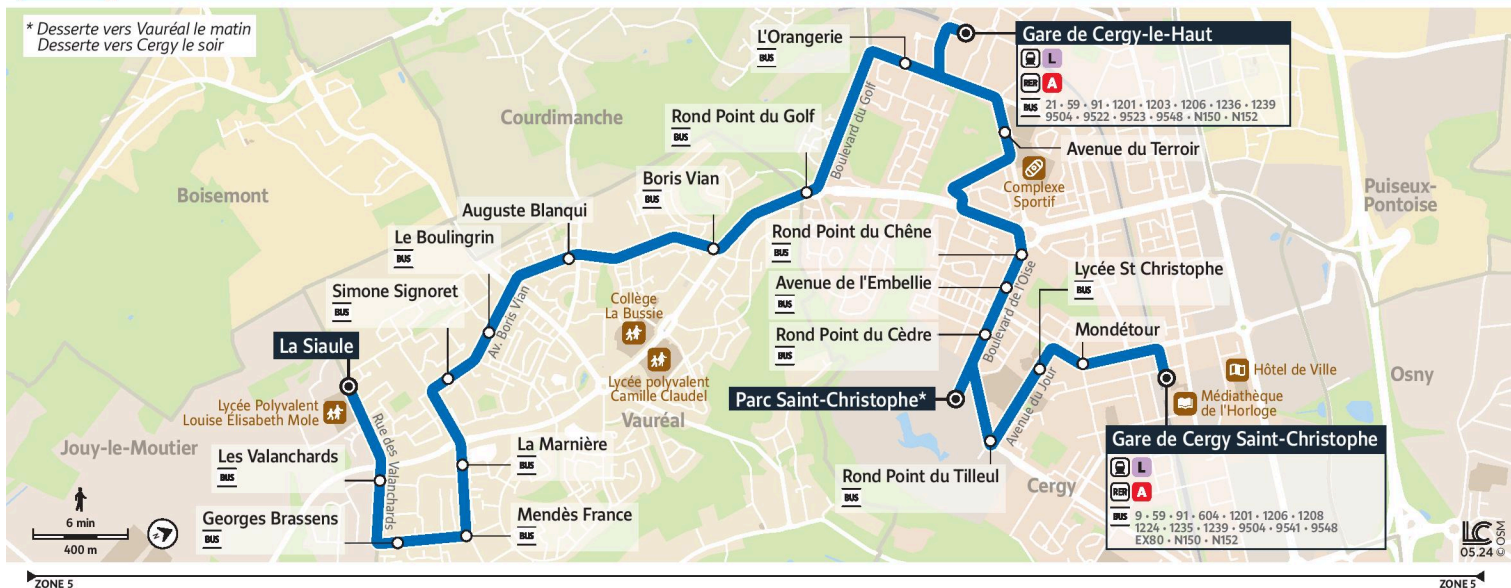

### Du Lundi au Vendredi

CERGY	Gare de Cergy Saint Christophe	6:08	6:29	6:53	7:10	7:30	7:43	7:57		8:10	8:32	8:43		8:53	9:07
	Mondétour	6:11	6:32	6:56	7:13	7:33	7:46	8:01		8:14	8:35	8:46		8:56	9:10
	Lycée Saint Christophe	6:12	6:33	6:57	7:14	7:34	7:48	8:03		8:16	8:37	8:48		8:58	9:12
	Rond Point du Tilleul	6:13	6:34	6:58	7:15	7:35	7:49	8:03		8:16	8:38	8:49		8:59	9:13
	Parc Saint Christophe	6:14	6:35	6:59	7:16	7:36	7:50	8:05		8:18	8:39	8:50		9:00	9:14
	Rond Point du Cèdre	6:15	6:36	7:00	7:17	7:37	7:51	8:06		8:19	8:40	8:51		9:01	9:15
	Avenue de l'Embellie	6:16	6:37	7:01	7:18	7:38	7:52	8:07		8:20	8:41	8:52		9:02	9:16
	Rond Point du Chêne	6:16	6:37	7:01	7:18	7:38	7:52	8:08		8:21	8:42	8:52		9:03	9:16
	Avenue du Terroir	6:18	6:40	7:04	7:21	7:41	7:55	8:11		8:23	8:44	8:55		9:05	9:19
	Gare de Cergy le Haut	6:21	6:43	7:09	7:27	7:44	7:58	8:15	8:06	8:27		8:58	8:44		9:22
L'Orangerie	6:22	6:44	7:10	7:28	7:45	7:59	8:16	8:07	8:28		8:59	8:45		9:23	
Rond Point du Golf	6:24	6:46	7:12	7:31	7:48	8:02	8:19	8:10	8:31		9:02	8:48		9:26	
VAURÉAL	Boris Vian	6:25	6:47	7:13	7:32	7:49	8:03	8:20	8:11	8:32		9:03	8:49		9:27
	Auguste Blanqui	6:27	6:49	7:15	7:34	7:51	8:05	8:22	8:13	8:34		9:05	8:51		9:29
	Le Boulingrin	6:28	6:50	7:16	7:35	7:53	8:07	8:24	8:15	8:35		9:06	8:52		9:30
	Simone Signoret	6:29	6:51	7:17	7:36	7:54	8:08	8:25	8:16	8:36		9:07	8:53		9:31
	La Marnière	6:30	6:52	7:18	7:37	7:55	8:09	8:26	8:17	8:37		9:08	8:54		9:32
	Mendès France	6:31	6:53	7:19	7:38	7:56	8:10	8:27	8:18	8:38		9:09	8:55		9:33
	Georges Brassens	6:31	6:53	7:19	7:38	7:57	8:11	8:28	8:19	8:39		9:10	8:56		9:33
Les Valanchards	6:32	6:54	7:20	7:39	7:58	8:12	8:29	8:20	8:40		9:11	8:57		9:34	
La Siaule	6:34	6:56	7:22	7:41	8:00	8:14	8:31	8:22	8:42		9:13	8:59		9:36	
CERGY	Gare de Cergy le Haut										8:46			9:07	

# 1240

Direction :  
Vauréal la Siaule

1240 Vauréal La Siaule ↔ Gare de Cergy-Le Haut ↔ Parc Saint-Christophe ↔ Gare de Cergy Saint-Christophe

\* Desserte vers Vauréal le matin  
Desserte vers Cergy le soir