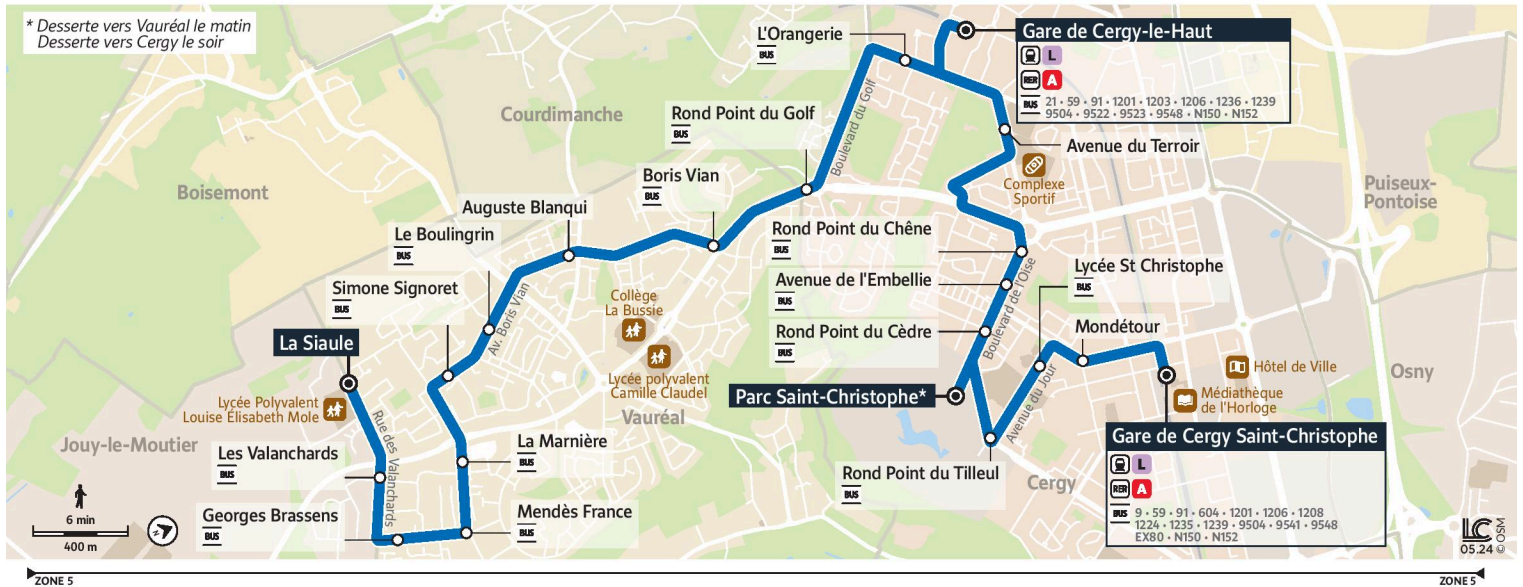

# 1240

Direction :  
Gare de Cergy Saint Christophe

1240 Vauréal La Siaule ↔ Gare de Cergy-Le Haut ↔ Parc Saint-Christophe ↔ Gare de Cergy Saint-Christophe

\* Desserte vers Vauréal le matin  
Desserte vers Cergy le soir