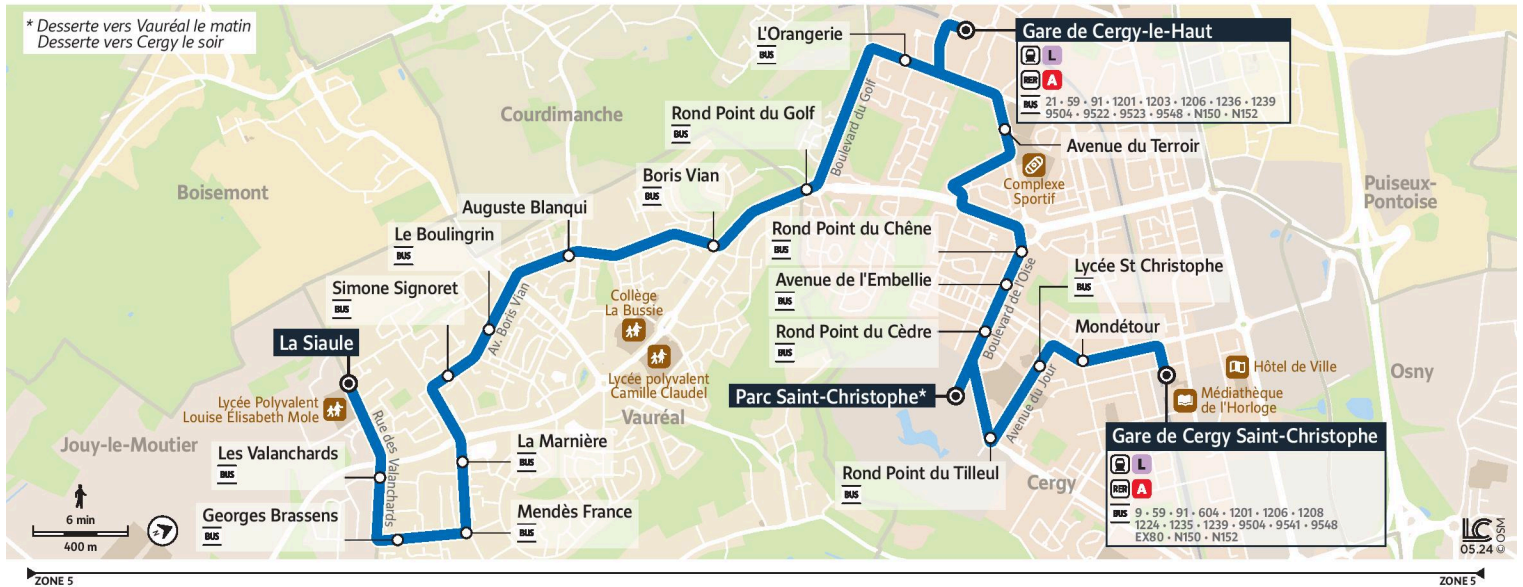

# 1240

Direction :  
Gare de Cergy Saint Christophe

1240 Vauréal La Siaule ↔ Gare de Cergy-Le Haut ↔ Parc Saint-Christophe ↔ Gare de Cergy Saint-Christophe

\* Desserte vers Vauréal le matin  
Desserte vers Cergy le soir

Horaires valables

du 2 Septembre 2024 au 6 juillet 2025 inclus

		Samedi								
<b>VAURÉAL</b>	La Siaule	14:23	15:25	16:25	17:45	18:45	19:46	20:46	21:45	
	Les Valanchards	14:24	15:26	16:26	17:46	18:46	19:47	20:47	21:46	
	Georges Brassens	14:26	15:28	16:28	17:48	18:48	19:48	20:48	21:47	
	Mendès France	14:27	15:29	16:29	17:49	18:49	19:49	20:49	21:48	
	La Marnière	14:28	15:30	16:30	17:50	18:50	19:50	20:50	21:49	
	Simone Signoret	14:29	15:31	16:31	17:51	18:51	19:51	20:51	21:50	
	Le Boulingrin	14:30	15:32	16:32	17:52	18:52	19:52	20:52	21:51	
	Auguste Blanqui	14:32	15:34	16:34	17:54	18:54	19:54	20:54	21:52	
	Boris Vian	14:33	15:35	16:35	17:55	18:55	19:55	20:55	21:54	
<b>CERGY</b>	Rond Point du Golf	14:35	15:37	16:37	17:57	18:57	19:57	20:57	21:55	
	L'Orangerie	14:36	15:38	16:38	17:58	18:58	19:58	20:58	21:56	
	Gare de Cergy le Haut	14:39	15:41	16:41	18:01	19:01	20:01	21:01	21:58	
	Avenue du Terroir	14:41	15:43	16:43	18:03	19:03	20:03	21:03	22:00	
	Rond Point du Chêne	14:43	15:45	16:45	18:05	19:05	20:05	21:05	22:02	
	Avenue de l'Embellie	14:44	15:46	16:46	18:06	19:06	20:06	21:06	22:03	
	Gare de Cergy le Haut									
	Parc Saint Christophe									
	Rond Point du Cèdre	14:45	15:47	16:47	18:07	19:07	20:07	21:07	22:04	
	Rond Point du Tilleul	14:46	15:48	16:48	18:08	19:08	20:08	21:08	22:05	
	Lycée Saint Christophe	14:47	15:49	16:49	18:09	19:09	20:09	21:09	22:06	
	Mondétour	14:48	15:50	16:50	18:10	19:10	20:10	21:10	22:07	
	Gare de Cergy Saint Christophe	14:50	15:51	16:51	18:11	19:11	20:11	21:11	22:08	

# 1240

Direction :  
Vauréal la Siaule

1240 Vauréal La Siaule ↔ Gare de Cergy-Le Haut ↔ Parc Saint-Christophe ↔ Gare de Cergy Saint-Christophe

\* Desserte vers Vauréal le matin  
Desserte vers Cergy le soir