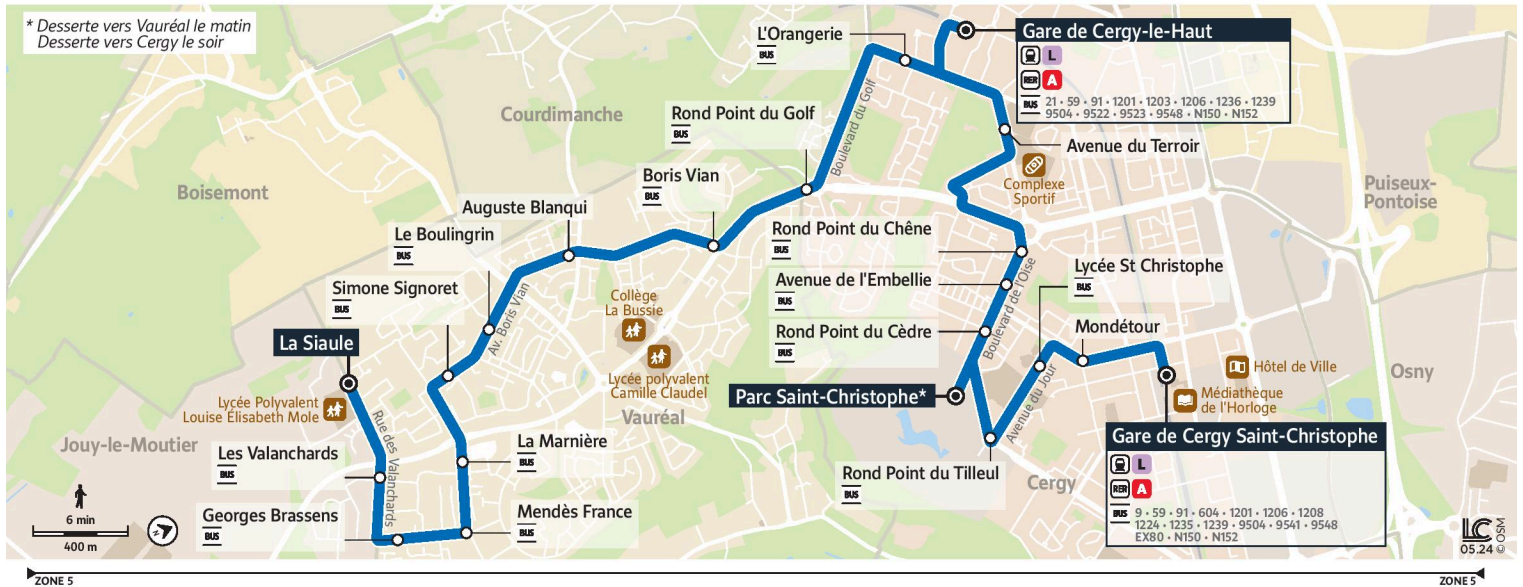

# 1240

Direction :  
Vauréal la Siaule

1240 Vauréal La Siaule ↔ Gare de Cergy-Le Haut ↔ Parc Saint-Christophe ↔ Gare de Cergy Saint-Christophe

\* Desserte vers Vauréal le matin  
Desserte vers Cergy le soir