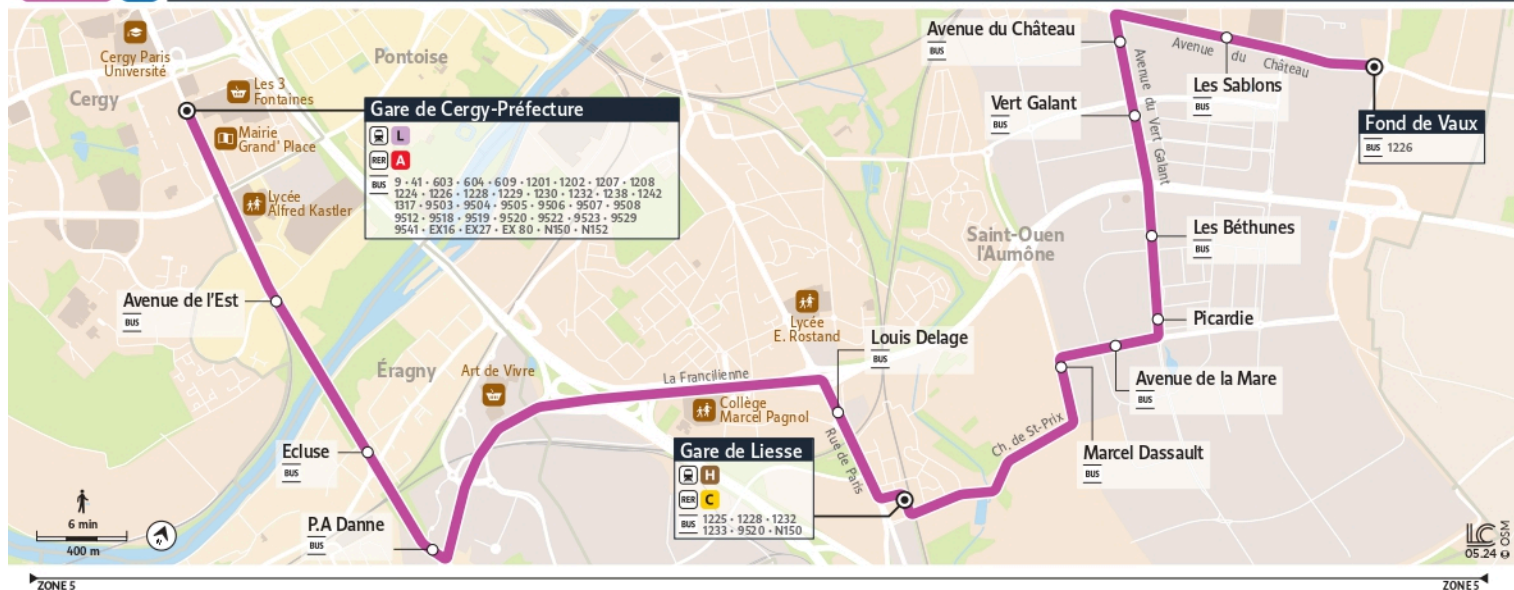

Note(s) de renvoi :

ARRÊT NON DESSERVI SAMEDI, DIMANCHE ET JOURS FÉRIÉS

Les horaires étant donnés à titre indicatif, merci de vous présenter **2 à 3 min avant l'horaire de passage prévu.**

@CPConflu_IDFM

1241 Gare de Cergy-Préfecture ↔ Gare de Saint-Ouen l'Aumône Liesse ↔ Saint-Ouen l'Aumône Fond de Vaux

Horaires valables

du 2 Septembre 2024 au 6 juillet 2025 inclus

Du Lundi au Vendredi

	Gare de Cergy Préfecture	16:35	17:00	17:19	17:41	18:05	18:24	18:48	19:09	19:28	19:49	20:14	20:41	21:15
CERGY	Avenue de l'Est	16:38	17:03	17:22	17:44	18:08	18:27	18:51	19:12	19:31	19:52	20:15	20:42	21:16
	Ecluse	16:38	17:03	17:22	17:44	18:08	18:27	18:51	19:12	19:31	19:52	20:17	20:44	21:18
	La Danne	16:39	17:04	17:23	17:45	18:09	18:28	18:52	19:13	19:32	19:53	20:18	20:45	21:18
SAINT-OUEN-L'AUMÔNE	Louis Delage	16:46	17:12	17:31	17:53	18:17	18:35	18:59	19:20	19:39	20:00	20:23	20:50	21:23
	Gare de Liesse	16:48	17:14	17:33	17:55	18:19	18:37	19:00	19:21	19:40	20:01	20:24	20:51	21:24
	Marcel Dassault	16:51	17:17	17:36	17:58	18:22	18:40	19:03	19:24	19:43	20:04			
	Avenue de la Mare	16:52	17:18	17:37	17:59	18:23	18:41	19:03	19:24	19:43	20:04			
	Picardie	16:53	17:19	17:38	18:00	18:24	18:42	19:04	19:25	19:44	20:05			
	Les Béthunes	16:54	17:20	17:39	18:01	18:25	18:43	19:05	19:26	19:45	20:06			
	Vert Galant	16:55	17:21	17:40	18:02	18:26	18:44	19:06	19:27	19:46	20:07			
	Avenue du Château	16:56	17:22	17:41	18:03	18:27	18:45	19:07	19:28	19:47	20:08			
	Les Sablons	16:57	17:23	17:42	18:04	18:28	18:46	19:08	19:29	19:48	20:09			
	Fond de Vaux	16:59	17:25	17:44	18:06	18:30	18:48	19:10	19:31	19:50	20:11			