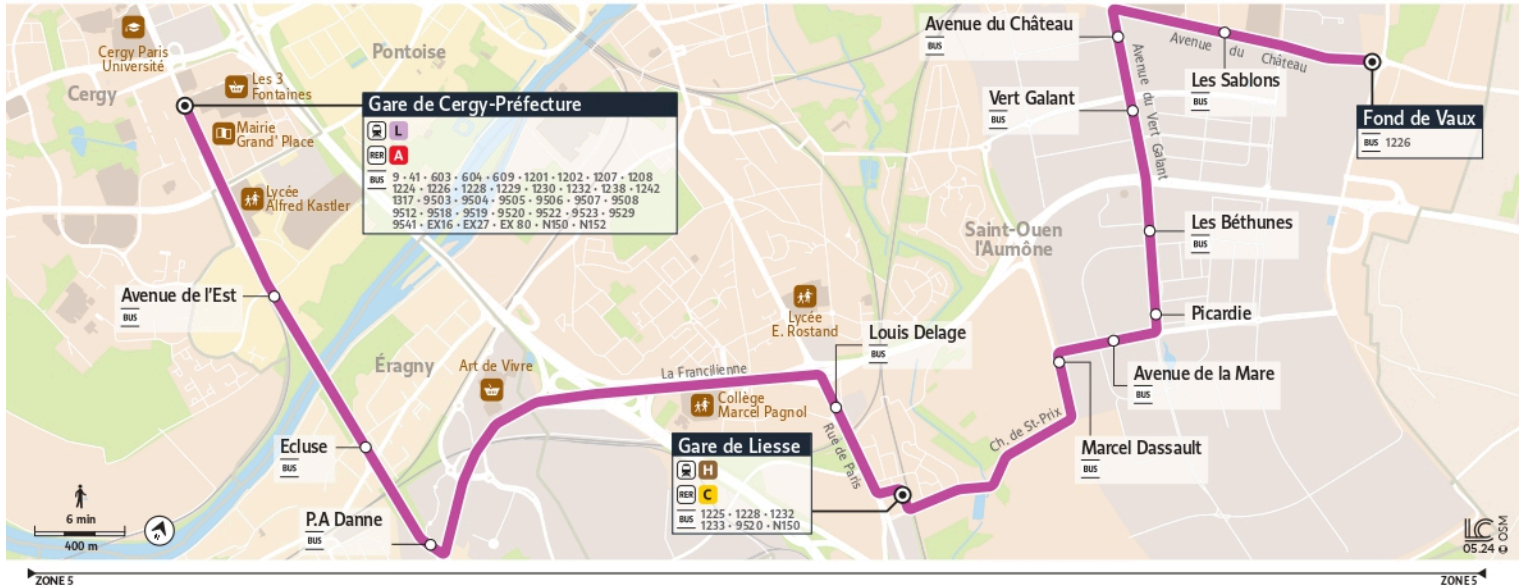

iledefrance-mobilites.fr
Application disponible sur :

1241

Direction :
Gare de Cergy Préfecture

1241 Gare de Cergy-Préfecture ↔ Gare de Saint-Ouen l'Aumône Liesse ↔ Saint-Ouen l'Aumône Fond de Vaux

Horaires valables

du 2 Septembre 2024 au 6 juillet 2025 inclus

Du Lundi au Vendredi

SAINT-OUEN-L'AUMÔNE	Fond de Vaux	16:22	16:42	17:01	17:27	17:46	18:10	18:34	18:54	19:14	19:34	20:13	
	Les Sablons	16:24	16:44	17:03	17:29	17:48	18:12	18:36	18:56	19:16	19:36	20:15	
	Avenue du Château	16:26	16:46	17:06	17:32	17:50	18:14	18:38	18:58	19:17	19:37	20:16	
	Vert Galant	16:27	16:47	17:06	17:32	17:51	18:15	18:39	18:59	19:18	19:38	20:17	
	Les Béthunes	16:28	16:48	17:08	17:34	17:52	18:16	18:40	19:00	19:19	19:39	20:18	
	Picardie	16:29	16:49	17:09	17:35	17:53	18:17	18:41	19:01	19:20	19:40	20:19	
	Avenue de la Mare	16:30	16:50	17:10	17:36	17:54	18:18	18:42	19:02	19:21	19:41	20:20	
	Marcel Dassault	16:31	16:51	17:11	17:37	17:55	18:19	18:43	19:03	19:22	19:42	20:21	
	Gare de Liesse	16:35	16:55	17:15	17:41	17:59	18:23	18:46	19:06	19:25	19:45	20:24	20:55
	Louis Delage	16:37	16:57	17:17	17:43	18:01	18:25	18:48	19:08	19:26	19:46	20:25	20:56
ERAGNY-SUR-OISE	La Danne	16:45	17:06	17:26	17:53	18:12	18:35	18:56	19:14	19:33	19:53	20:30	21:01
	Ecluse	16:47	17:08	17:28	17:55	18:14	18:37	18:58	19:16	19:34	19:54	20:31	21:02
CERGY	Avenue de l'Est	16:49	17:10	17:30	17:57	18:16	18:39	19:00	19:18	19:36	19:56	20:33	21:04
	Gare de Cergy Préfecture	16:51	17:12	17:32	17:59	18:18	18:41	19:02	19:20	19:37	19:57	20:34	21:05