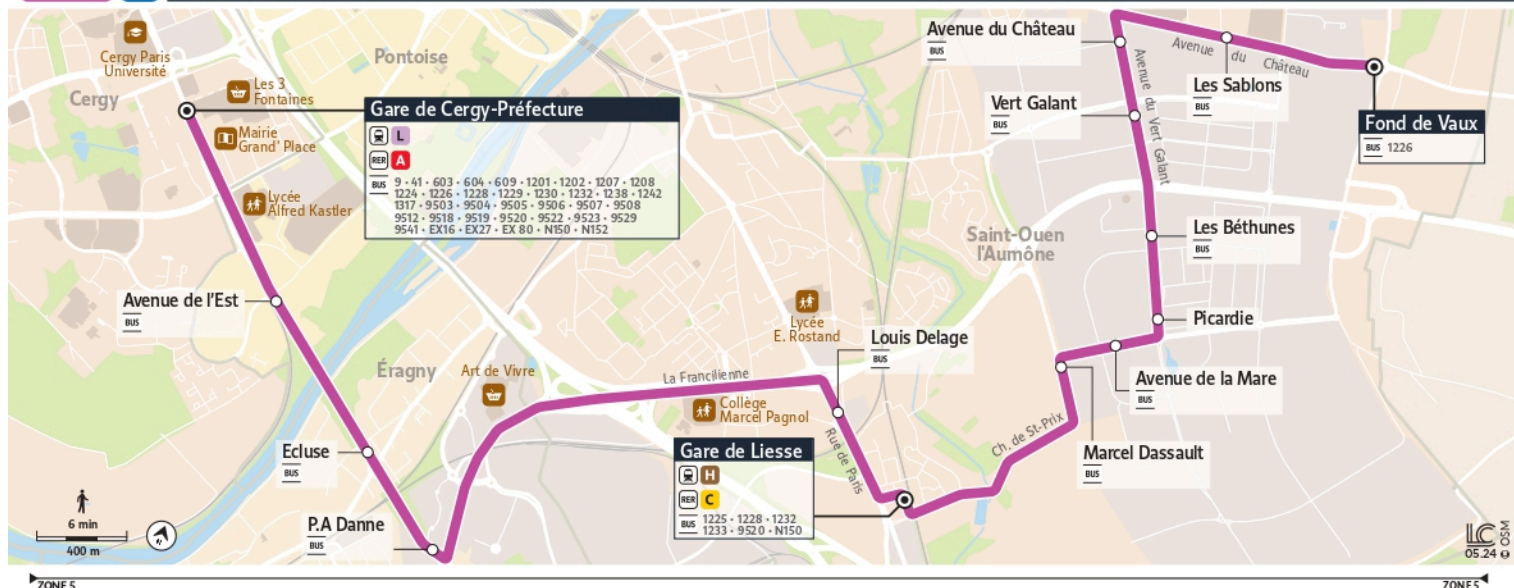

1241

Direction :
Gare de Cergy Préfecture

1241 Gare de Cergy-Préfecture ↔ Gare de Saint-Ouen l'Aumône Liesse ↔ Saint-Ouen l'Aumône Fond de Vaux

Horaires valables

du 2 Septembre 2024 au 6 juillet 2025 inclus

Du Lundi au Vendredi

SAINT-OUEN-L'AUMÔNE	Fond de Vaux	6:02	6:39	6:57	7:16	7:34	8:03	8:24	8:41	9:05	9:24	9:44	15:38	16:02
	Les Sablons	6:04	6:41	6:59	7:18	7:36	8:05	8:26	8:43	9:07	9:26	9:46	15:40	16:04
	Avenue du Château	6:06	6:43	7:01	7:20	7:38	8:07	8:28	8:45	9:09	9:28	9:48	15:42	16:06
	Vert Galant	6:07	6:44	7:02	7:21	7:39	8:08	8:29	8:46	9:10	9:29	9:49	15:43	16:07
	Les Béthunes	6:08	6:45	7:03	7:22	7:40	8:09	8:30	8:47	9:11	9:30	9:50	15:44	16:08
	Picardie	6:09	6:46	7:04	7:23	7:41	8:10	8:31	8:48	9:12	9:31	9:51	15:45	16:09
	Avenue de la Mare	6:10	6:47	7:05	7:24	7:42	8:11	8:32	8:49	9:13	9:32	9:52	15:46	16:10
	Marcel Dassault	6:11	6:48	7:06	7:25	7:43	8:12	8:33	8:50	9:14	9:33	9:53	15:47	16:11
	Gare de Liesse	6:14	6:51	7:09	7:28	7:46	8:15	8:36	8:53	9:17	9:36	9:56	15:51	16:15
	Louis Delage	6:15	6:52	7:10	7:29	7:48	8:17	8:38	8:55	9:18	9:37	9:57	15:52	16:17
La Danne	6:21	6:58	7:16	7:35	7:54	8:24	8:45	9:02	9:24	9:43	10:03	15:59	16:23	
ERAGNY-SUR-OISE	Ecluse	6:22	6:59	7:17	7:36	7:56	8:26	8:47	9:04	9:25	9:44	10:04	16:00	16:25
CERGY	Avenue de l'Est	6:24	7:01	7:19	7:38	7:58	8:29	8:50	9:07	9:28	9:46	10:06	16:02	16:27
	Gare de Cergy Préfecture	6:26	7:03	7:21	7:40	8:00	8:31	8:52	9:09	9:30	9:48	10:08	16:04	16:29