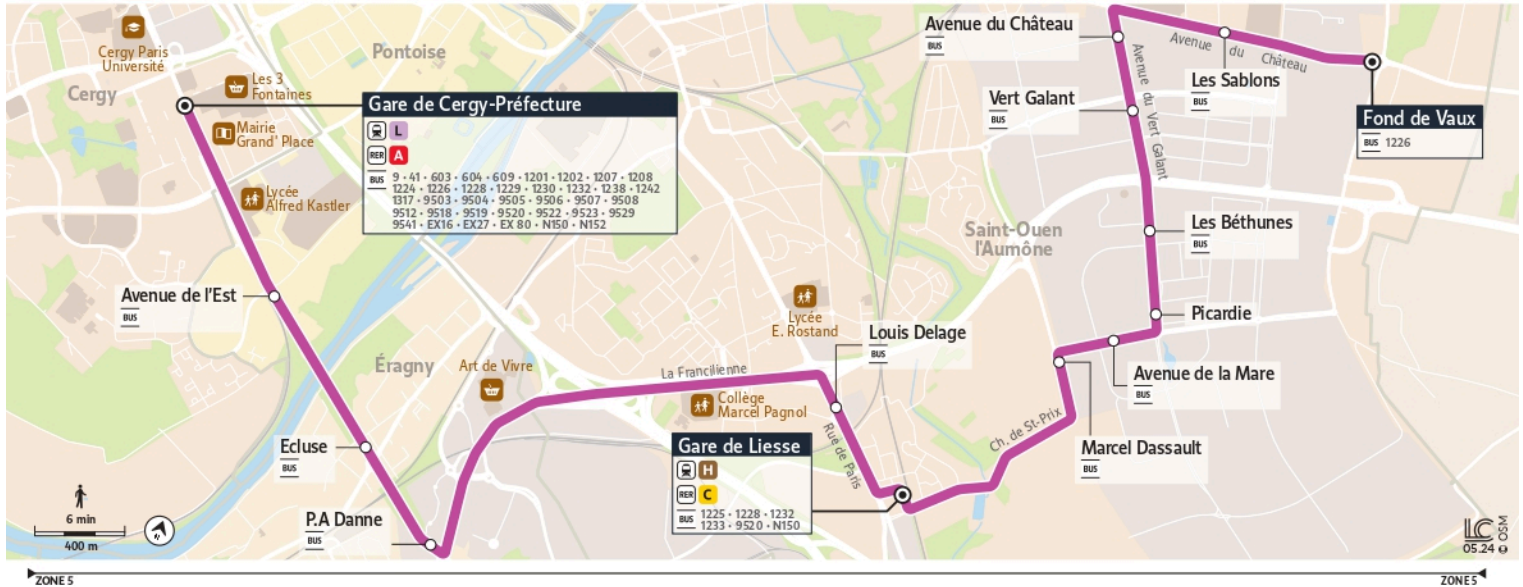

iledefrance-mobilites.fr
Application disponible sur :

1241

Direction :

**Saint Ouen L'Aumône
Fond de Vaux**

1241

Gare de Cergy-Préfecture

Gare de Saint-Ouen l'Aumône Liesse

Saint-Ouen l'Aumône Fond de Vaux

Horaires valables

du 2 Septembre 2024 au 6 juillet 2025 inclus

Du Lundi au Vendredi

	Gare de Cergy Préfecture	5:39	6:15	6:49	7:08	7:35	7:56	8:12	8:34	8:54	9:14	9:39	9:56	10:20	16:17
CERGY	Avenue de l'Est	5:42	6:18	6:52	7:11	7:38	7:59	8:15	8:37	8:57	9:17	9:42	9:59	10:23	16:20
	Ecluse	5:42	6:18	6:52	7:11	7:38	7:59	8:15	8:37	8:57	9:17	9:42	9:59	10:23	16:20
	La Danne	5:43	6:19	6:53	7:12	7:39	8:00	8:16	8:38	8:58	9:18	9:43	10:00	10:24	16:21
SAINT-OUEN-L'AUMÔNE	Louis Delage	5:49	6:25	7:00	7:19	7:47	8:08	8:25	8:47	9:08	9:27	9:50	10:07	10:31	16:28
	Gare de Liesse	5:50	6:26	7:01	7:20	7:49	8:10	8:27	8:49	9:10	9:29	9:52	10:08	10:32	16:30
	Marcel Dassault	5:53	6:29	7:04	7:23	7:52	8:13	8:30	8:52	9:13	9:32	9:55	10:11	10:35	16:33
	Avenue de la Mare	5:53	6:30	7:05	7:24	7:53	8:14	8:31	8:53	9:13	9:32	9:55	10:11	10:35	16:33
	Picardie	5:54	6:31	7:06	7:25	7:54	8:15	8:32	8:54	9:14	9:33	9:56	10:12	10:36	16:34
	Les Béthunes	5:55	6:32	7:07	7:26	7:55	8:16	8:33	8:55	9:15	9:34	9:57	10:13	10:37	16:35
	Vert Galant	5:56	6:33	7:08	7:28	7:57	8:18	8:35	8:57	9:17	9:36	9:59	10:14	10:38	16:36
	Avenue du Château	5:57	6:34	7:09	7:29	7:58	8:19	8:36	8:58	9:18	9:37	10:00	10:15	10:39	16:37
	Les Sablons	5:58	6:35	7:10	7:30	7:59	8:20	8:37	8:59	9:19	9:38	10:01	10:16	10:40	16:38
	Fond de Vaux	6:00	6:37	7:12	7:32	8:01	8:22	8:39	9:01	9:21	9:40	10:03	10:18	10:42	16:40