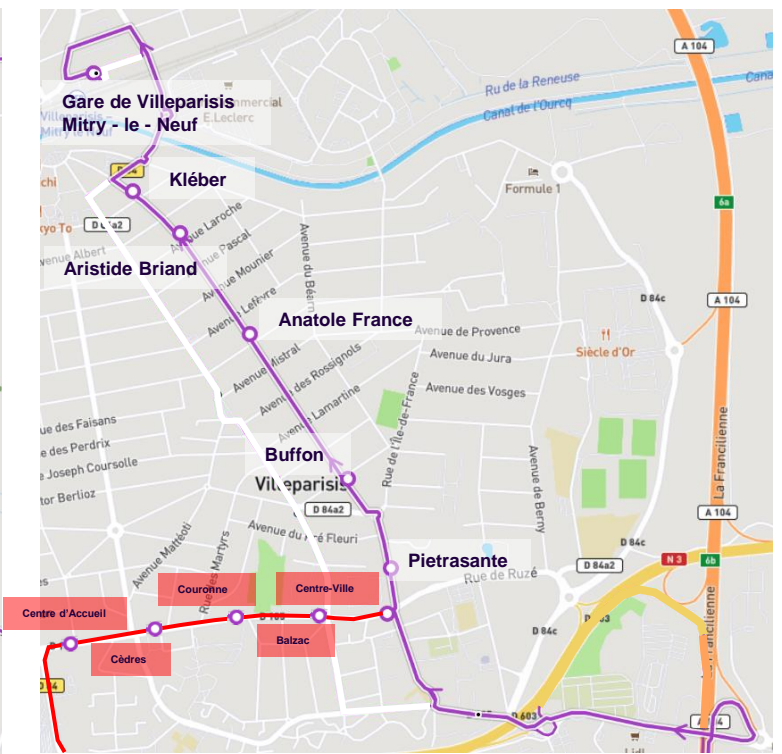

**BUS** **3** Gare de CHELLES GOURNAY → Gare de VILLEPARISIS MITRY-LE-NEUF

## DU 02 SEPTEMBRE AU 15 2024

Votre ligne est déviée entre les arrêts Collège Maria Callas et Piètrasanta en direction de la Gare de Villeparisis - Mitry - le - Neuf. Elle ne desservira pas les arrêts **Jacobsen, Eglise, Centre d'Accueil, Cèdres, Couronne, Balzac, Centre - Ville.**

Your line is diverted between the Collège Maria Callas and Piètrasanta stops in the direction of Villeparisis - Mitry - le - Neuf station. It will not serve **Jacobsen, Eglise, Center d'Accueil, Cèdres, Couronne, Balzac, Center - Ville.**