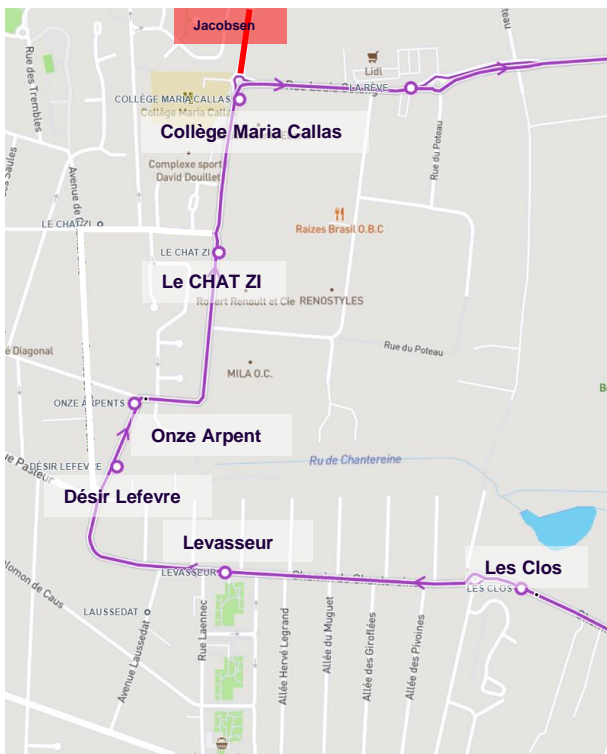

**BUS** **3** Gare de CHELLES GOURNAY → Gare de VILLEPARISIS MITRY-LE-NEUF

## DU 02 SEPTEMBRE AU 15 2024

Votre ligne est déviée entre les arrêts Collège Maria Callas et Piètrasanta en direction de la Gare de Villeparisis - Mitry - le - Neuf. Elle ne desservira pas les arrêts **Jacobsen, Eglise, Centre d'Accueil, Cèdres, Couronne, Balzac, Centre - Ville.**

Your line is diverted between the Collège Maria Callas and Piètrasanta stops in the direction of Villeparisis - Mitry - le - Neuf station. It will not serve **Jacobsen, Eglise, Center d'Accueil, Cèdres, Couronne, Balzac, Center - Ville.**