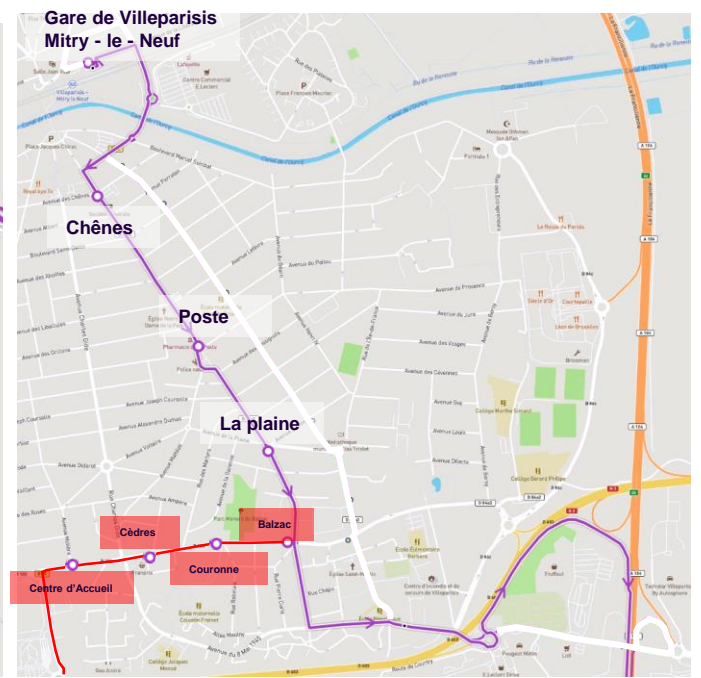

BUS

3

Gare de VILLEPARISIS MITRY-LE-NEUF → Gare de CHELLES GOURNAY

PERTURBATIONS

DU 02 AU 15 SEPTEMBRE 2024

Votre ligne est déviée entre les arrêts La Plaine et Collège Maria Callas en direction de Gare de Chelles - Gournay. Elle ne desservira pas les arrêts **Balzac, Couronne, Cèdres, Centre d'Accueil, Moulin, Eglise, Jacobsen.**

Your line is diverted between the La Plaine and Collège Maria Callas stops in the direction of Chelles - Gournay station. It will not serve **Balzac, Couronne, Cèdres, Center d'Accueil, Moulin, Eglise, Jacobsen.**